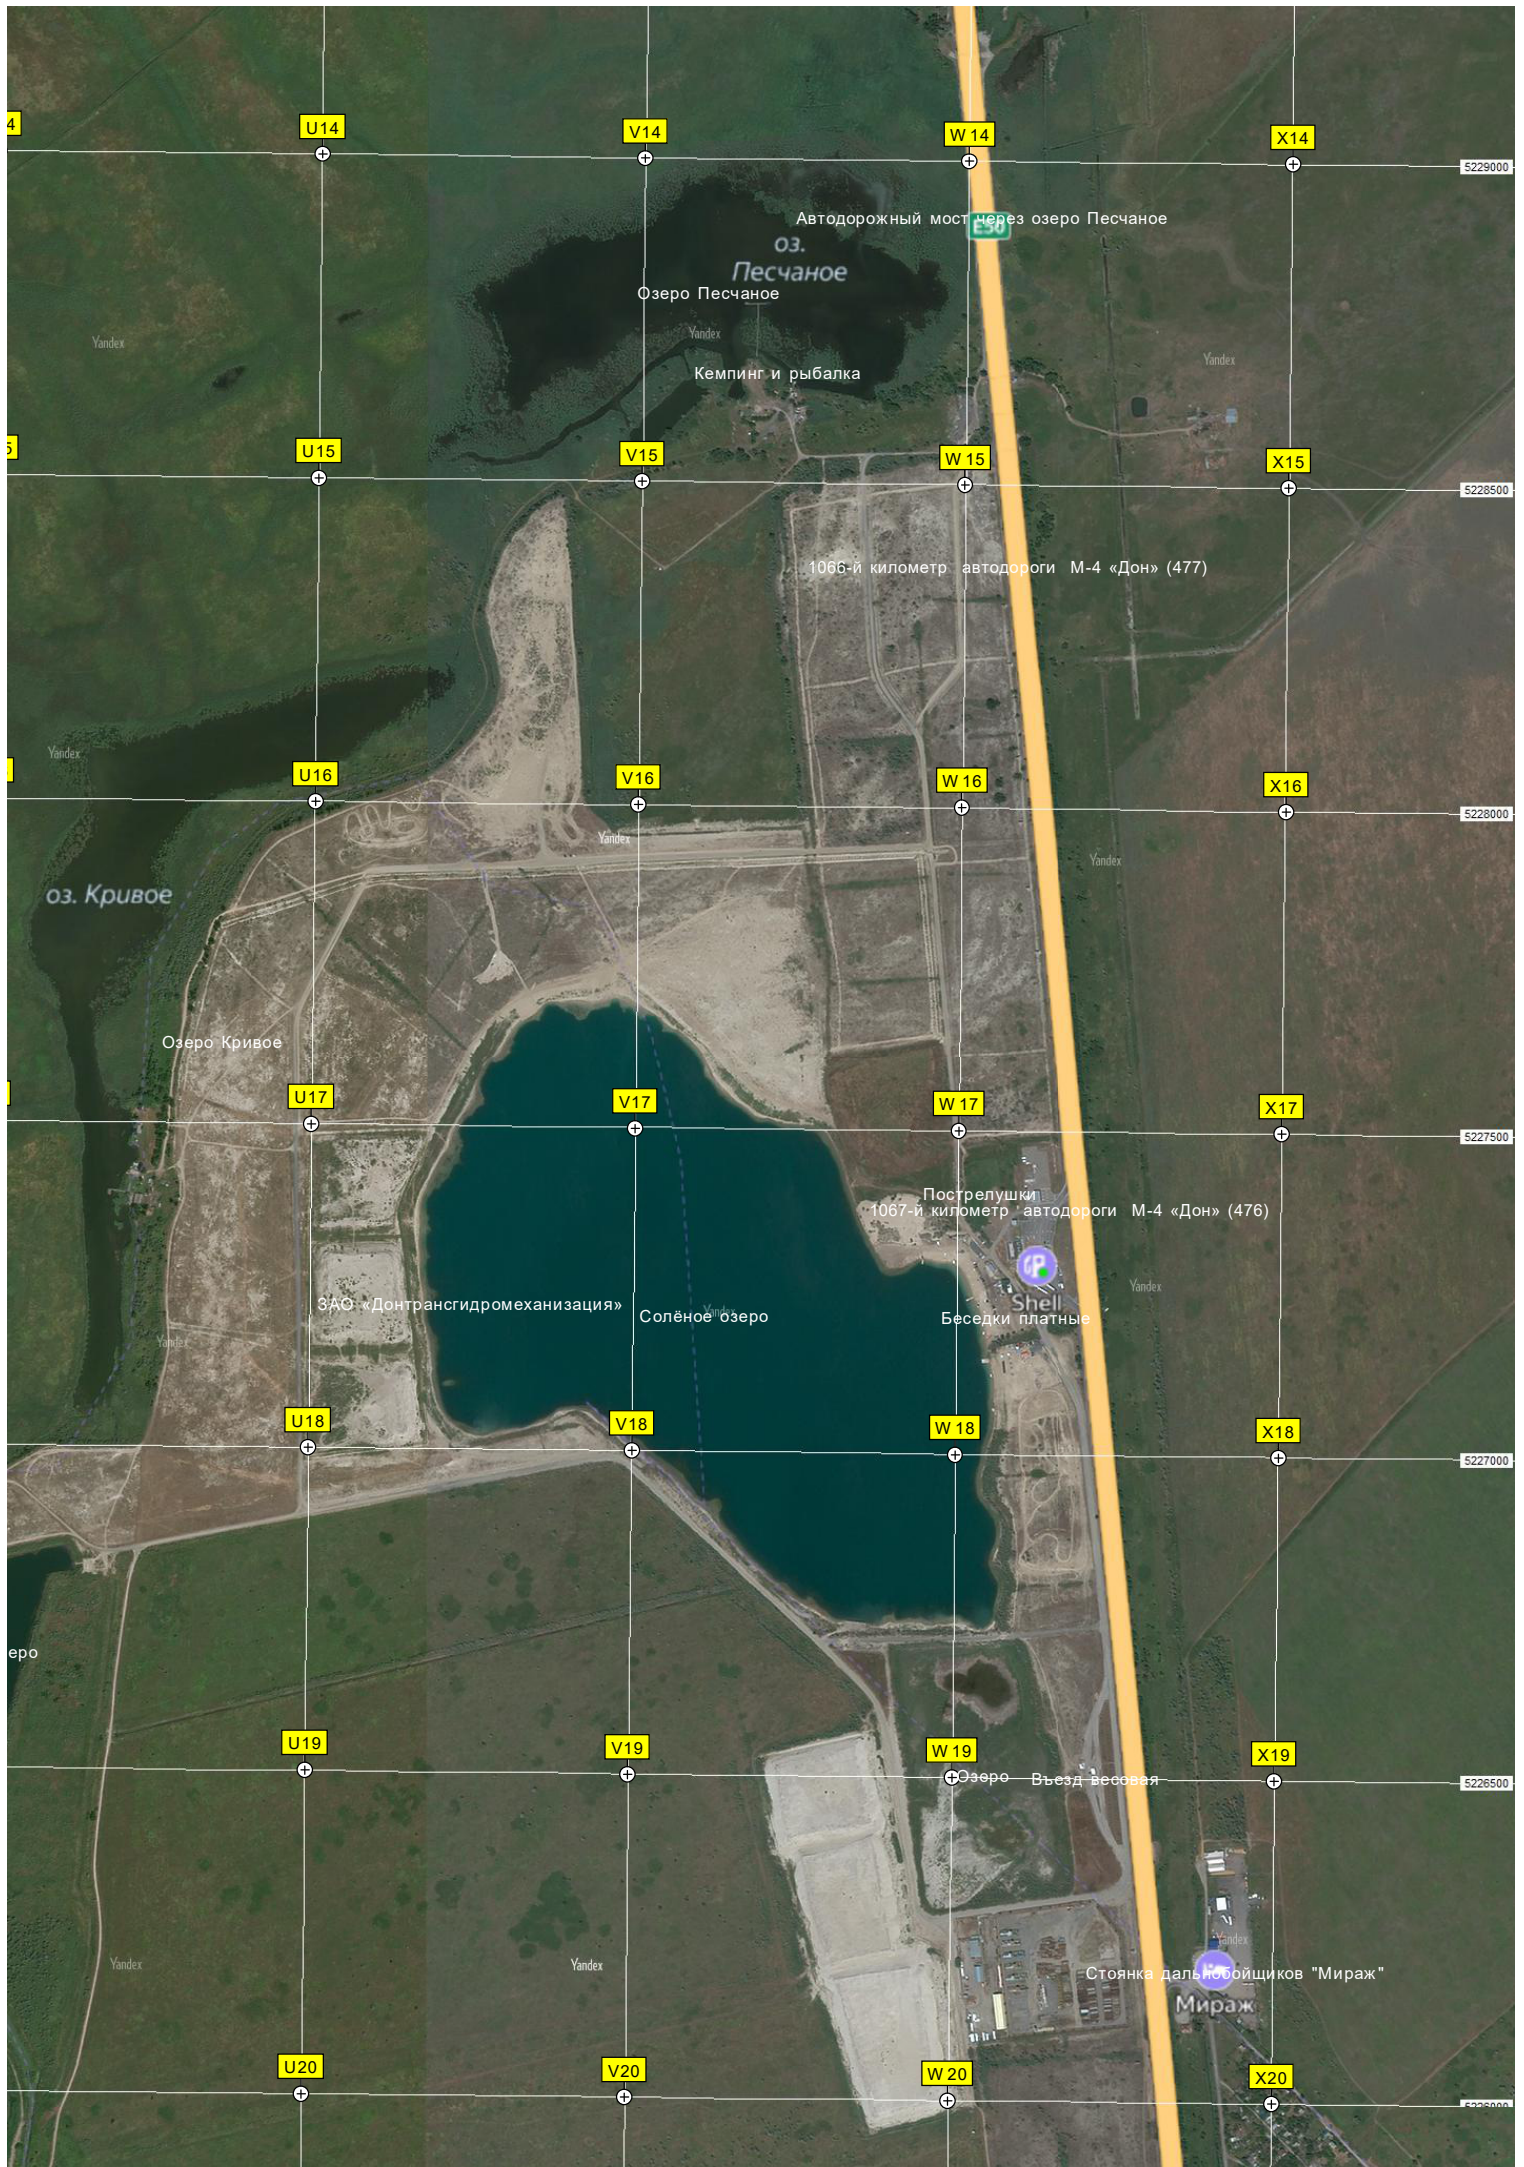

Платонная ул.

Центральная ул.

Родник

краеведческая 40

Родник

микрорайон Александровский

Росовская ул.

Пятёрочка

Переходный мост Кизитеринка

«Чёрные Камни»

ул. Бериева

Кизитеринка

«Чёрные Камни»

Лодочная станция

окачка

Пруды

Культурное рыболовное хозяйство

ул. 17-я Линия

с/т Южтехмонтаж-2

с/т Южтехмонтаж-2

с/т Южтехмонтаж-2

с/т Южтехмонтаж-2

с/т Южтехмонтаж-2

U14

оз. Кривое

Озеро Кривое

U17

V17

W17

X17

Пострелушки  
1067-й километр автодороги М-4 «Дон» (476)

ЗАО «Донтрансгидромеханизация»