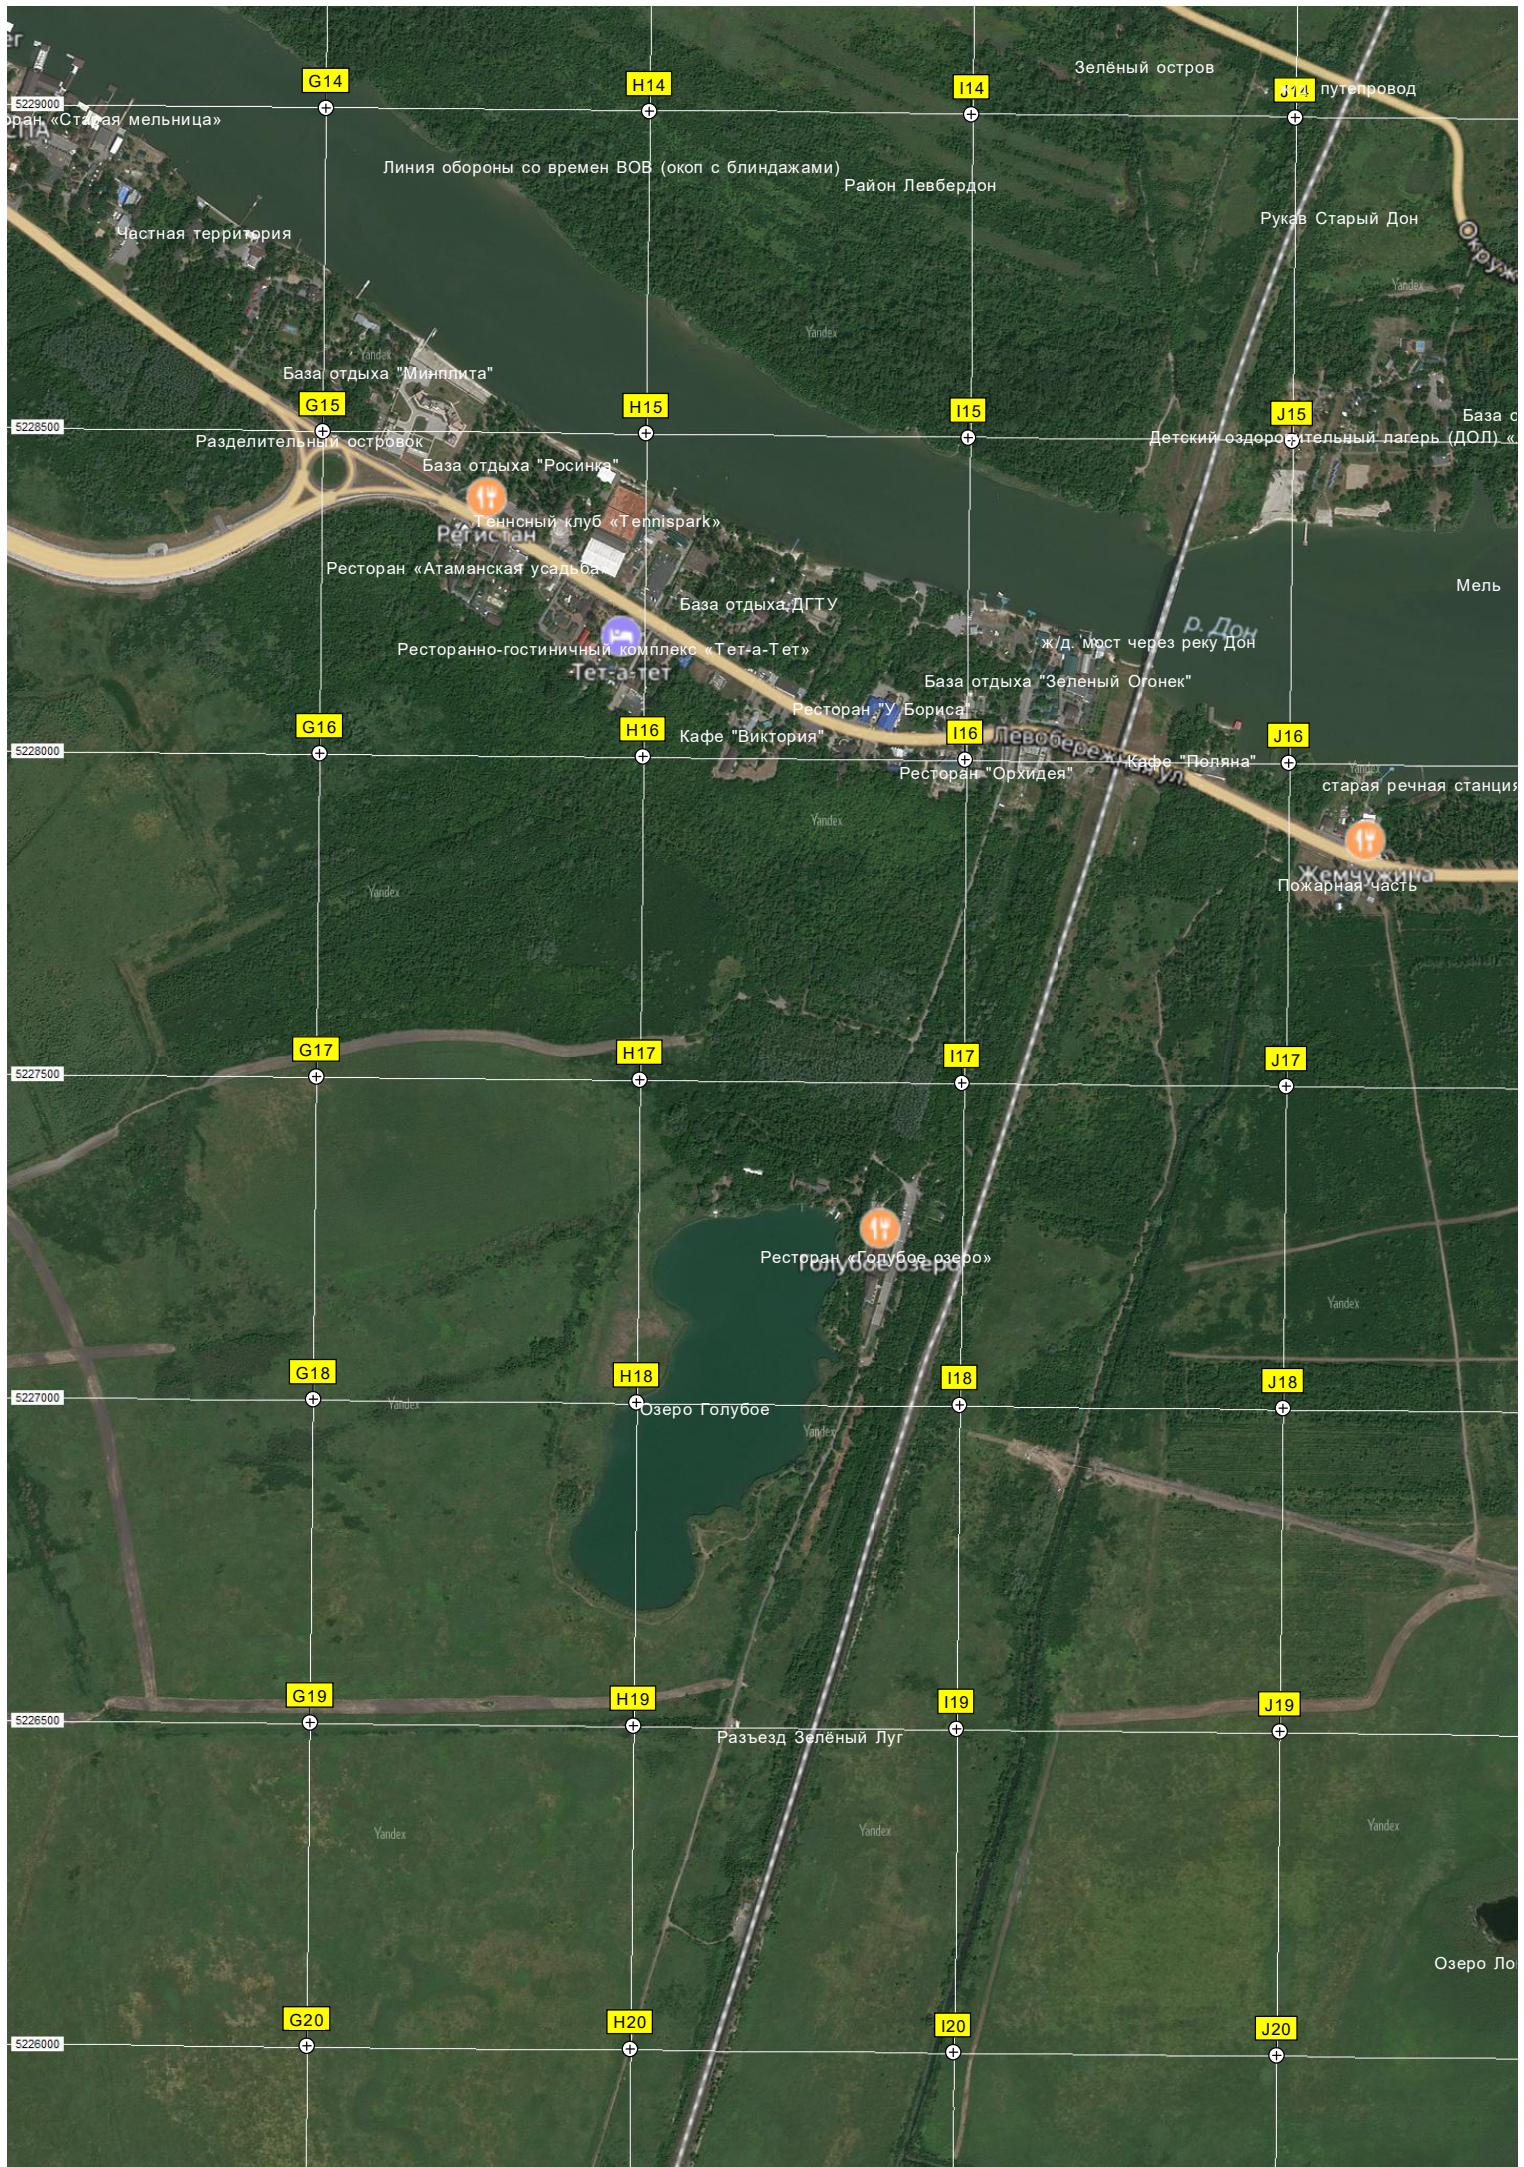

Платонная ул.

Центральная ул.

Родник

краеведческая 40

Родник

микрорайон Александровский

Росовская ул.

Пятёрочка

Переходный мост Кизитеринка

«Чёрные Камни»

ул. Бериева

Кизитеринка

«Чёрные Камни»

Лодочная станция

окачка

Пруды

Культурное рыболовное хозяйство

ул. 17-я Линия

с/т Южтехмонтаж-2

с/т Южтехмонтаж-2

с/т Южтехмонтаж-2

с/т Южтехмонтаж-2

с/т Южтехмонтаж-2

U14

оз. Кривое

Озеро Кривое

U17

V17

W17

X17

Пострелушки  
1067-й километр автодороги М-4 «Дон» (476)

ЗАО «Донтрансгидромеханизация»