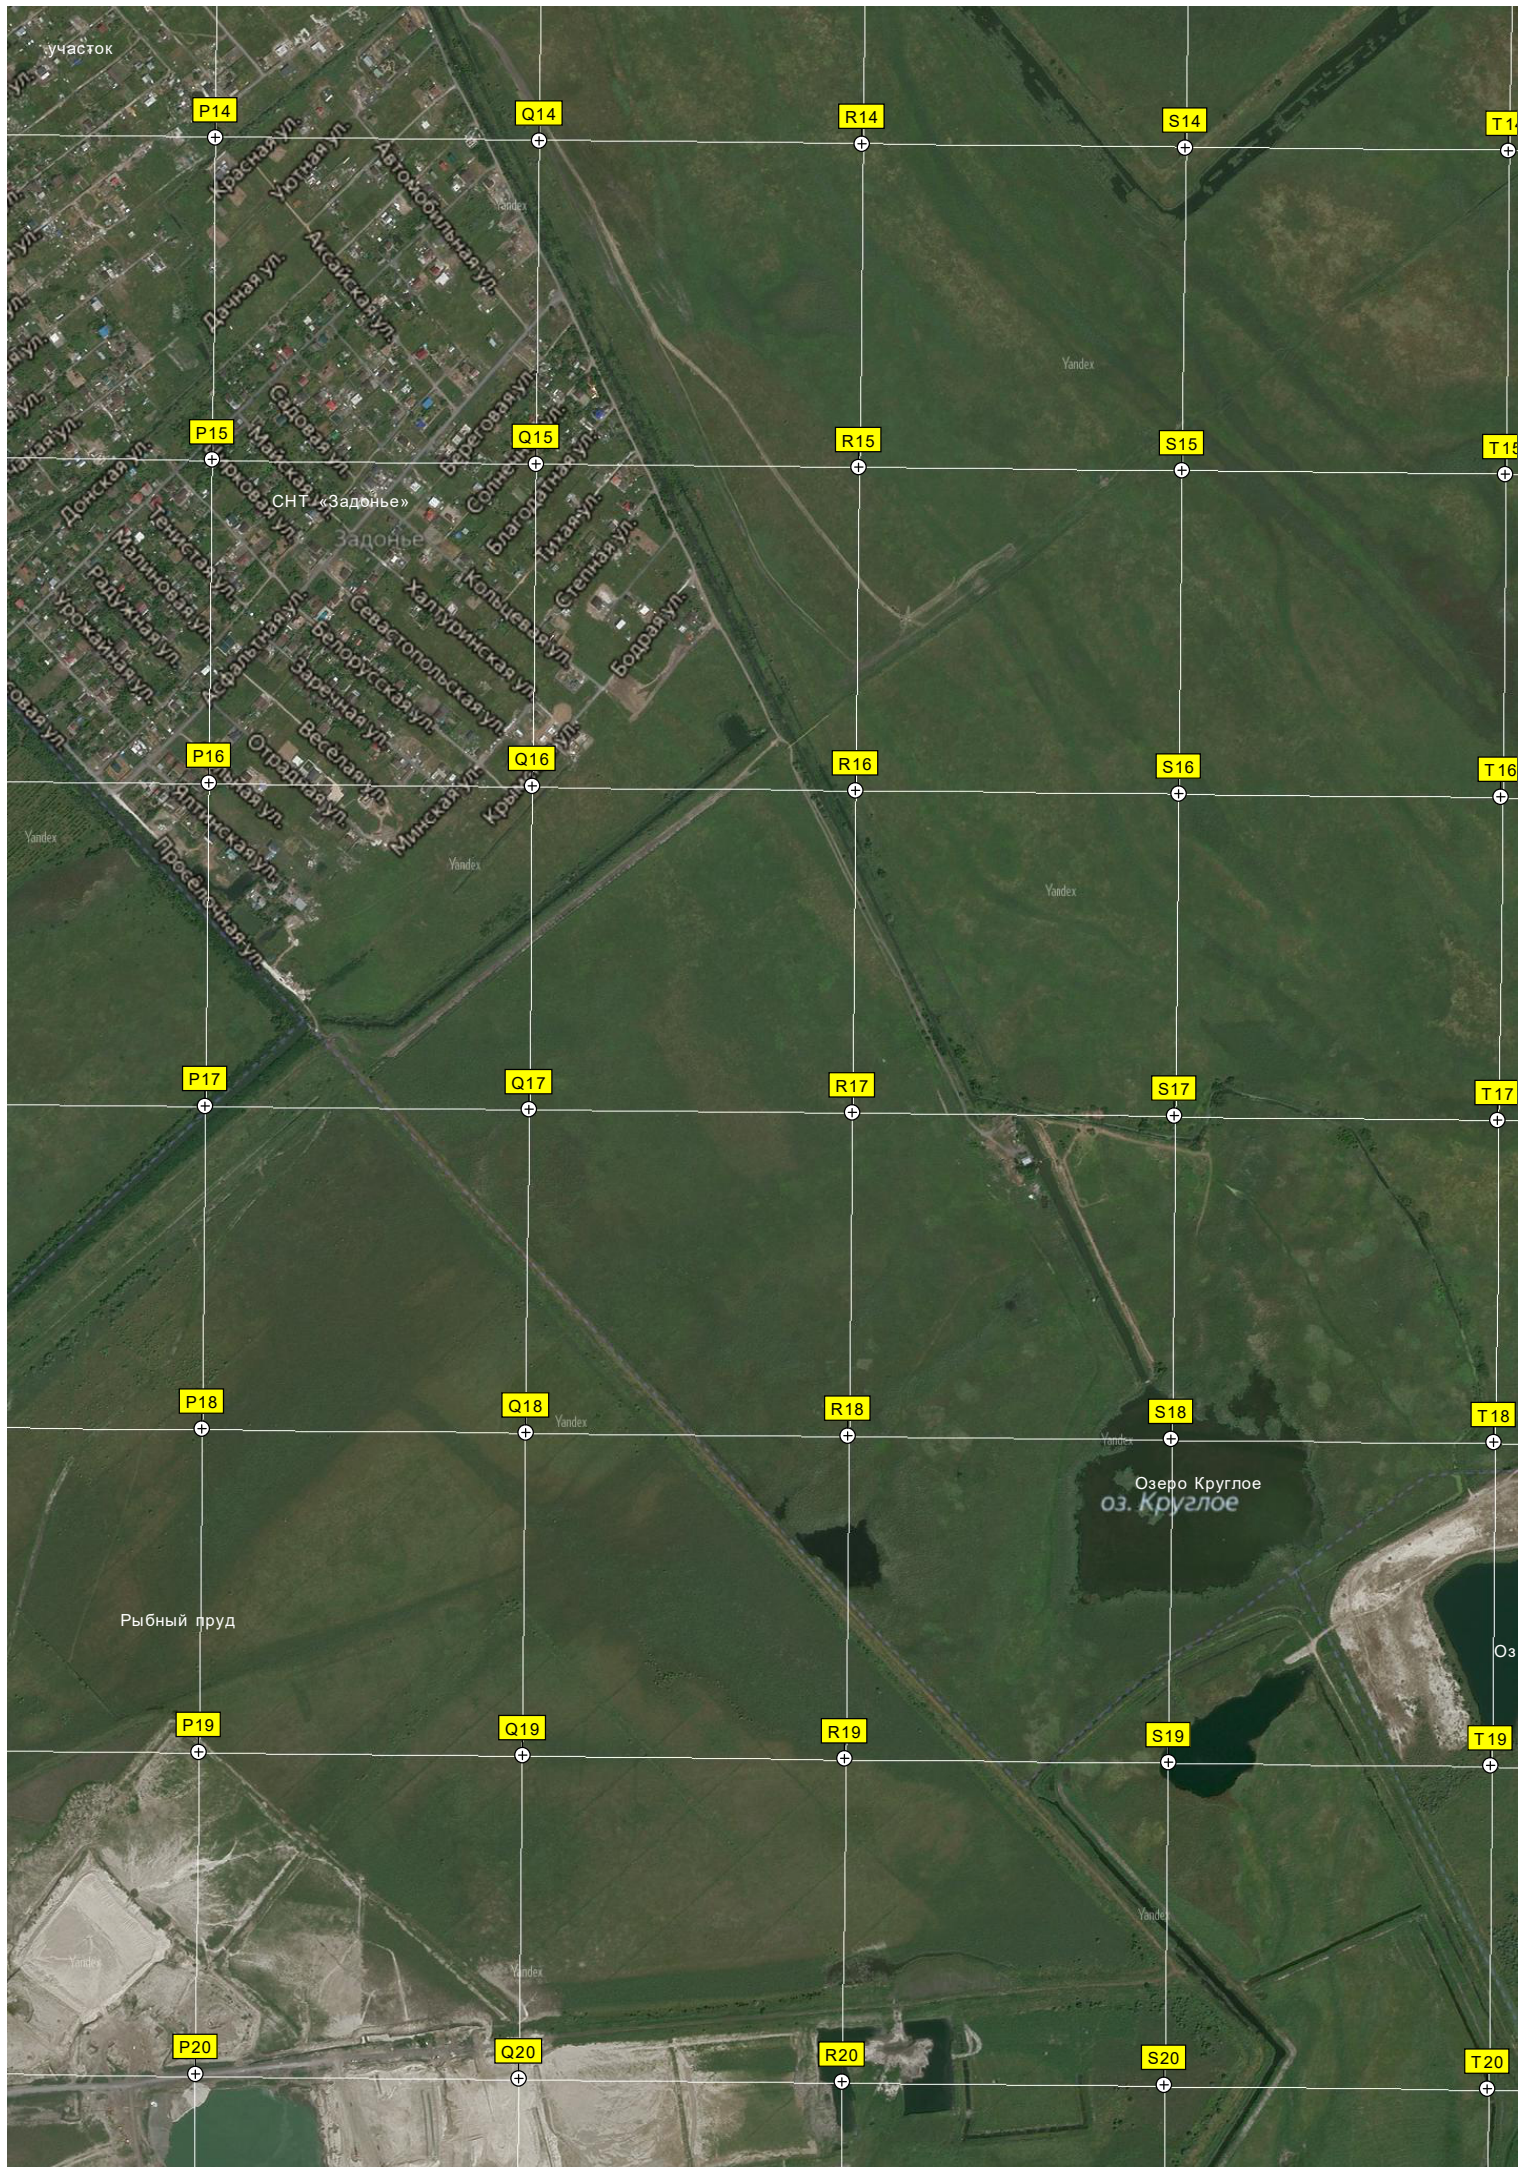

Платонная ул.

Центральная ул.

Родник

краеведческая 40

Родник

микрорайон Александровский

Росовская ул.

Пятёрочка

Переходный мост Кизитеринка

«Чёрные Камни»

ул. Бериева

Кизитеринка

«Чёрные Камни»

Лодочная станция

окачка

Пруды

Культурное рыболовное хозяйство

ул. 17-я Линия

с/т Южтехмонтаж-2

с/т Южтехмонтаж-2

с/т Южтехмонтаж-2

с/т Южтехмонтаж-2

с/т Южтехмонтаж-2

U14

оз. Кривое

Озеро Кривое

U17

V17

W17

X17

Пострелушки  
1067-й километр автодороги М-4 «Дон» (476)

ЗАО «Донтрансгидромеханизация»