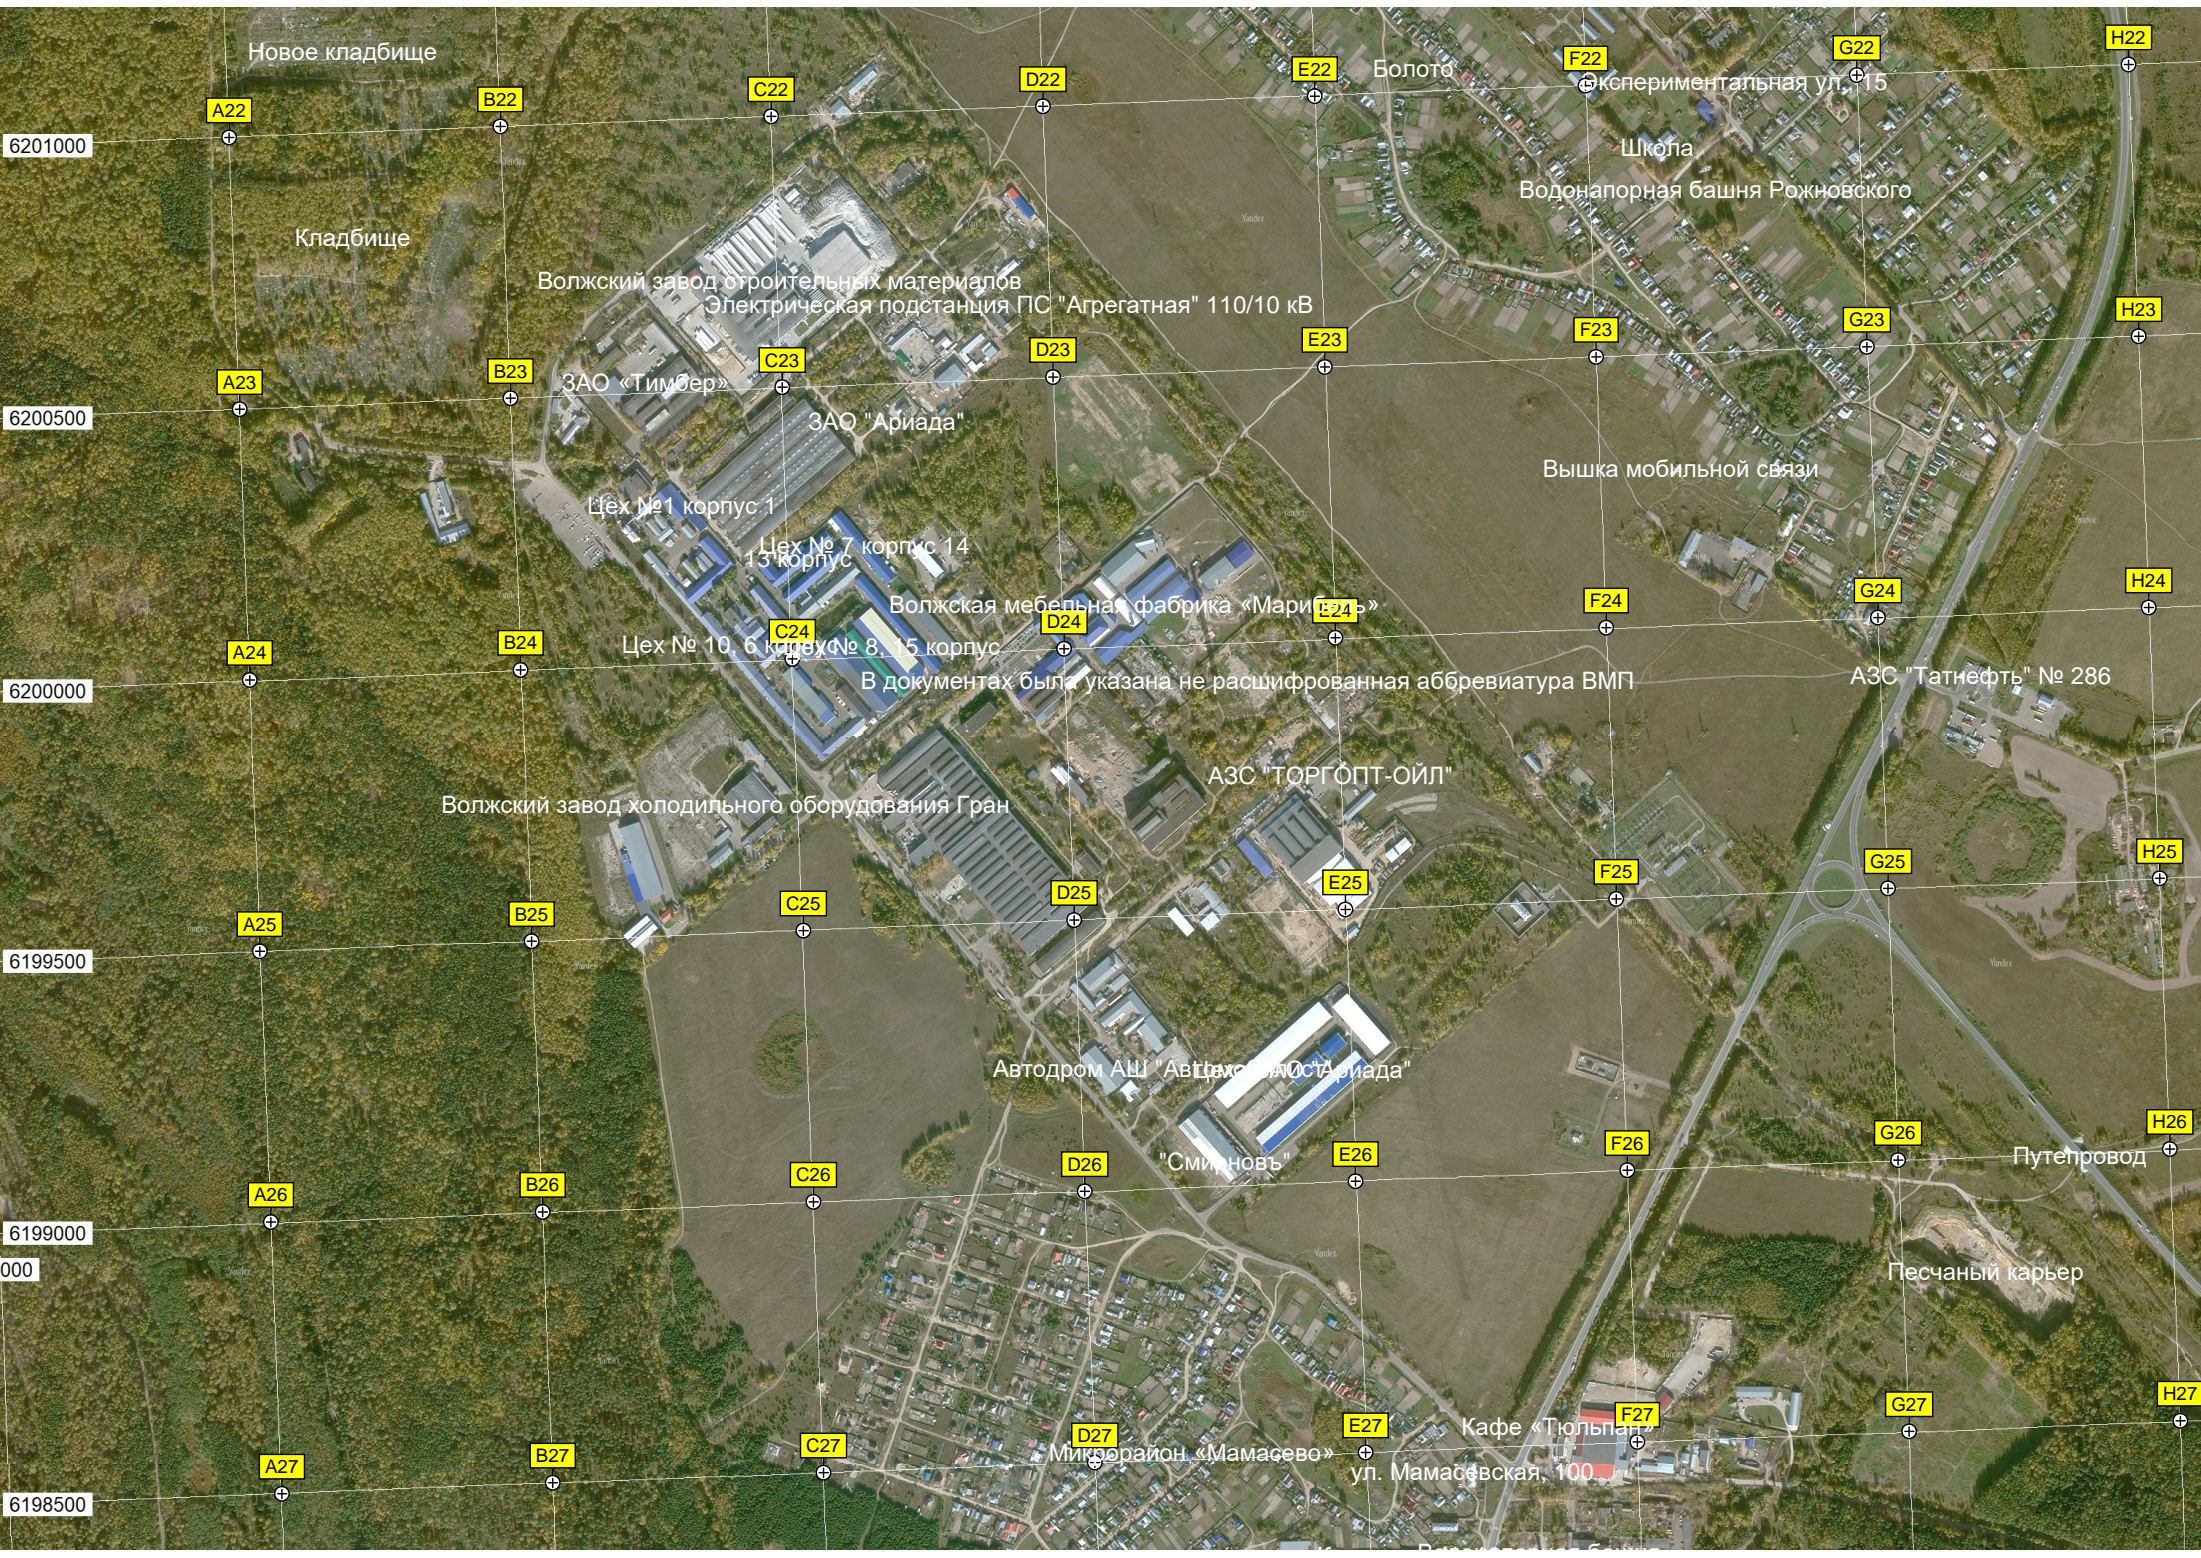

X22

риволжский

Александровка

Водопропускная труба

Площадка для езды на квадроциклах

Болото

Знак "Республика Татарстан"

6203000

6202500

6202000

6201500

6201000

Новое кладбище

Кладбище

Волжский завод строительных материалов
Электрическая подстанция ПС "Агрегатная" 110/10 кВ

ЗАО "Тимбер"