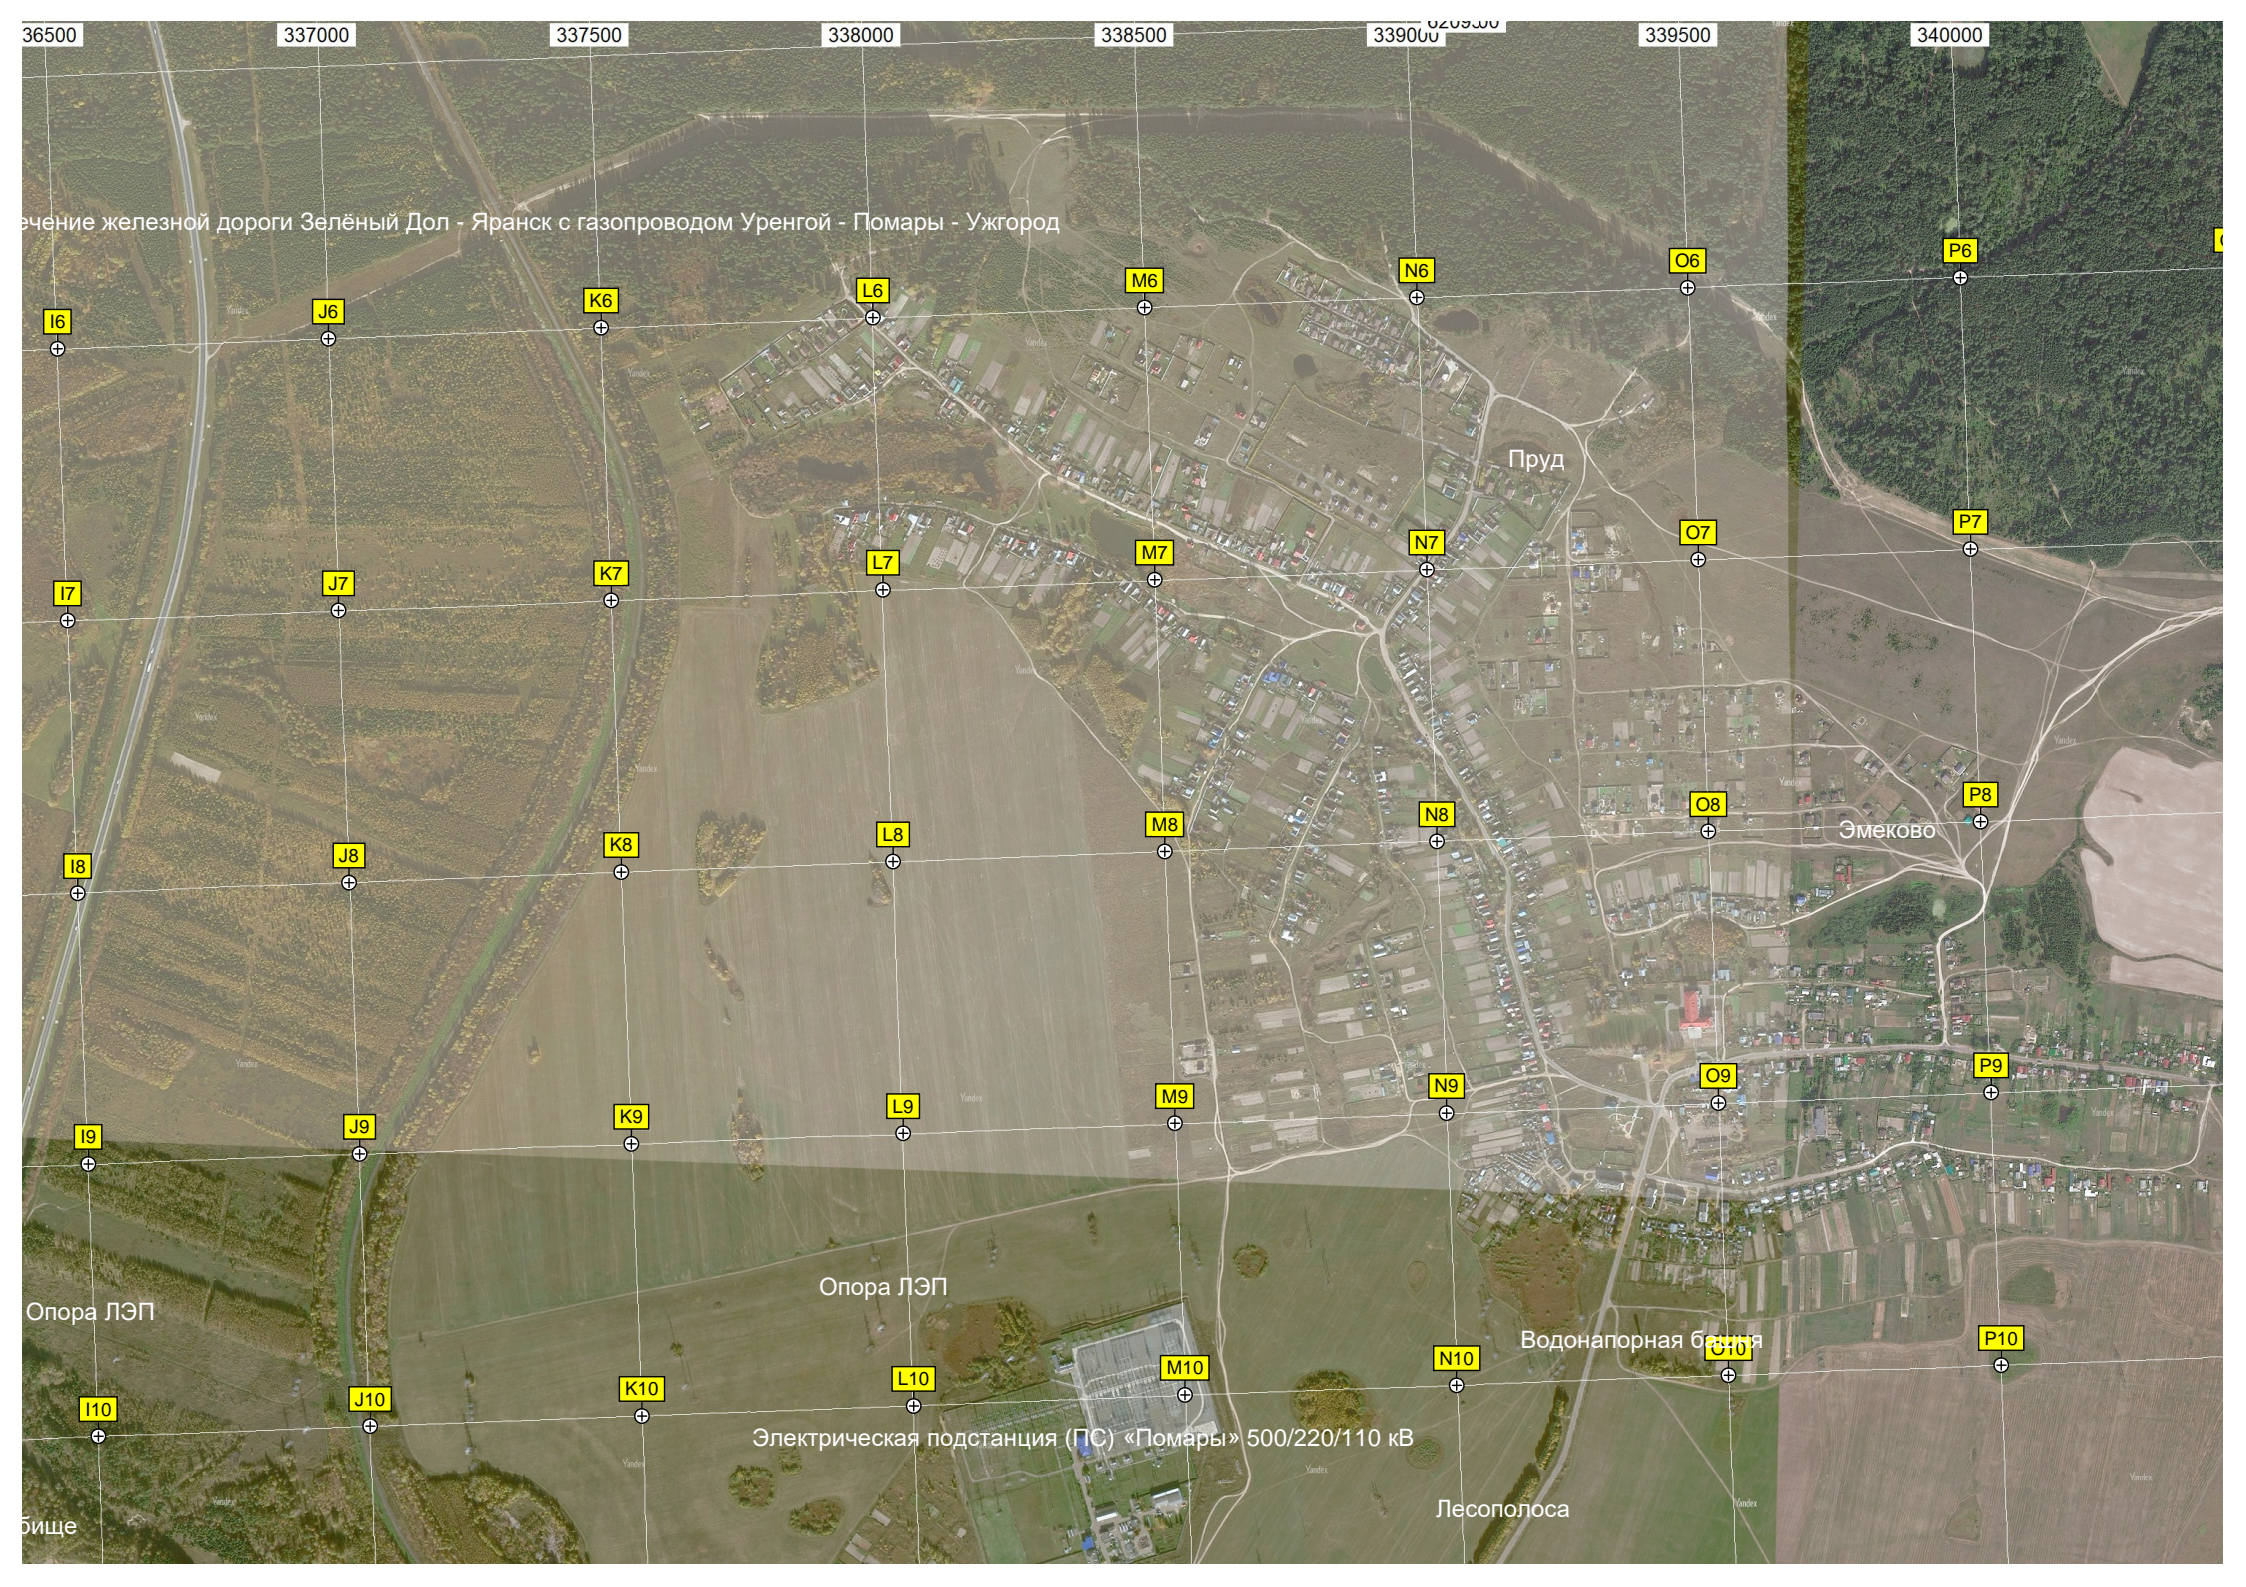

Опора ЛЭП

Опора ЛЭП

Опора ЛЭП

Опора ЛЭП

Опора ЛЭП

Пересел

Кладб

36500