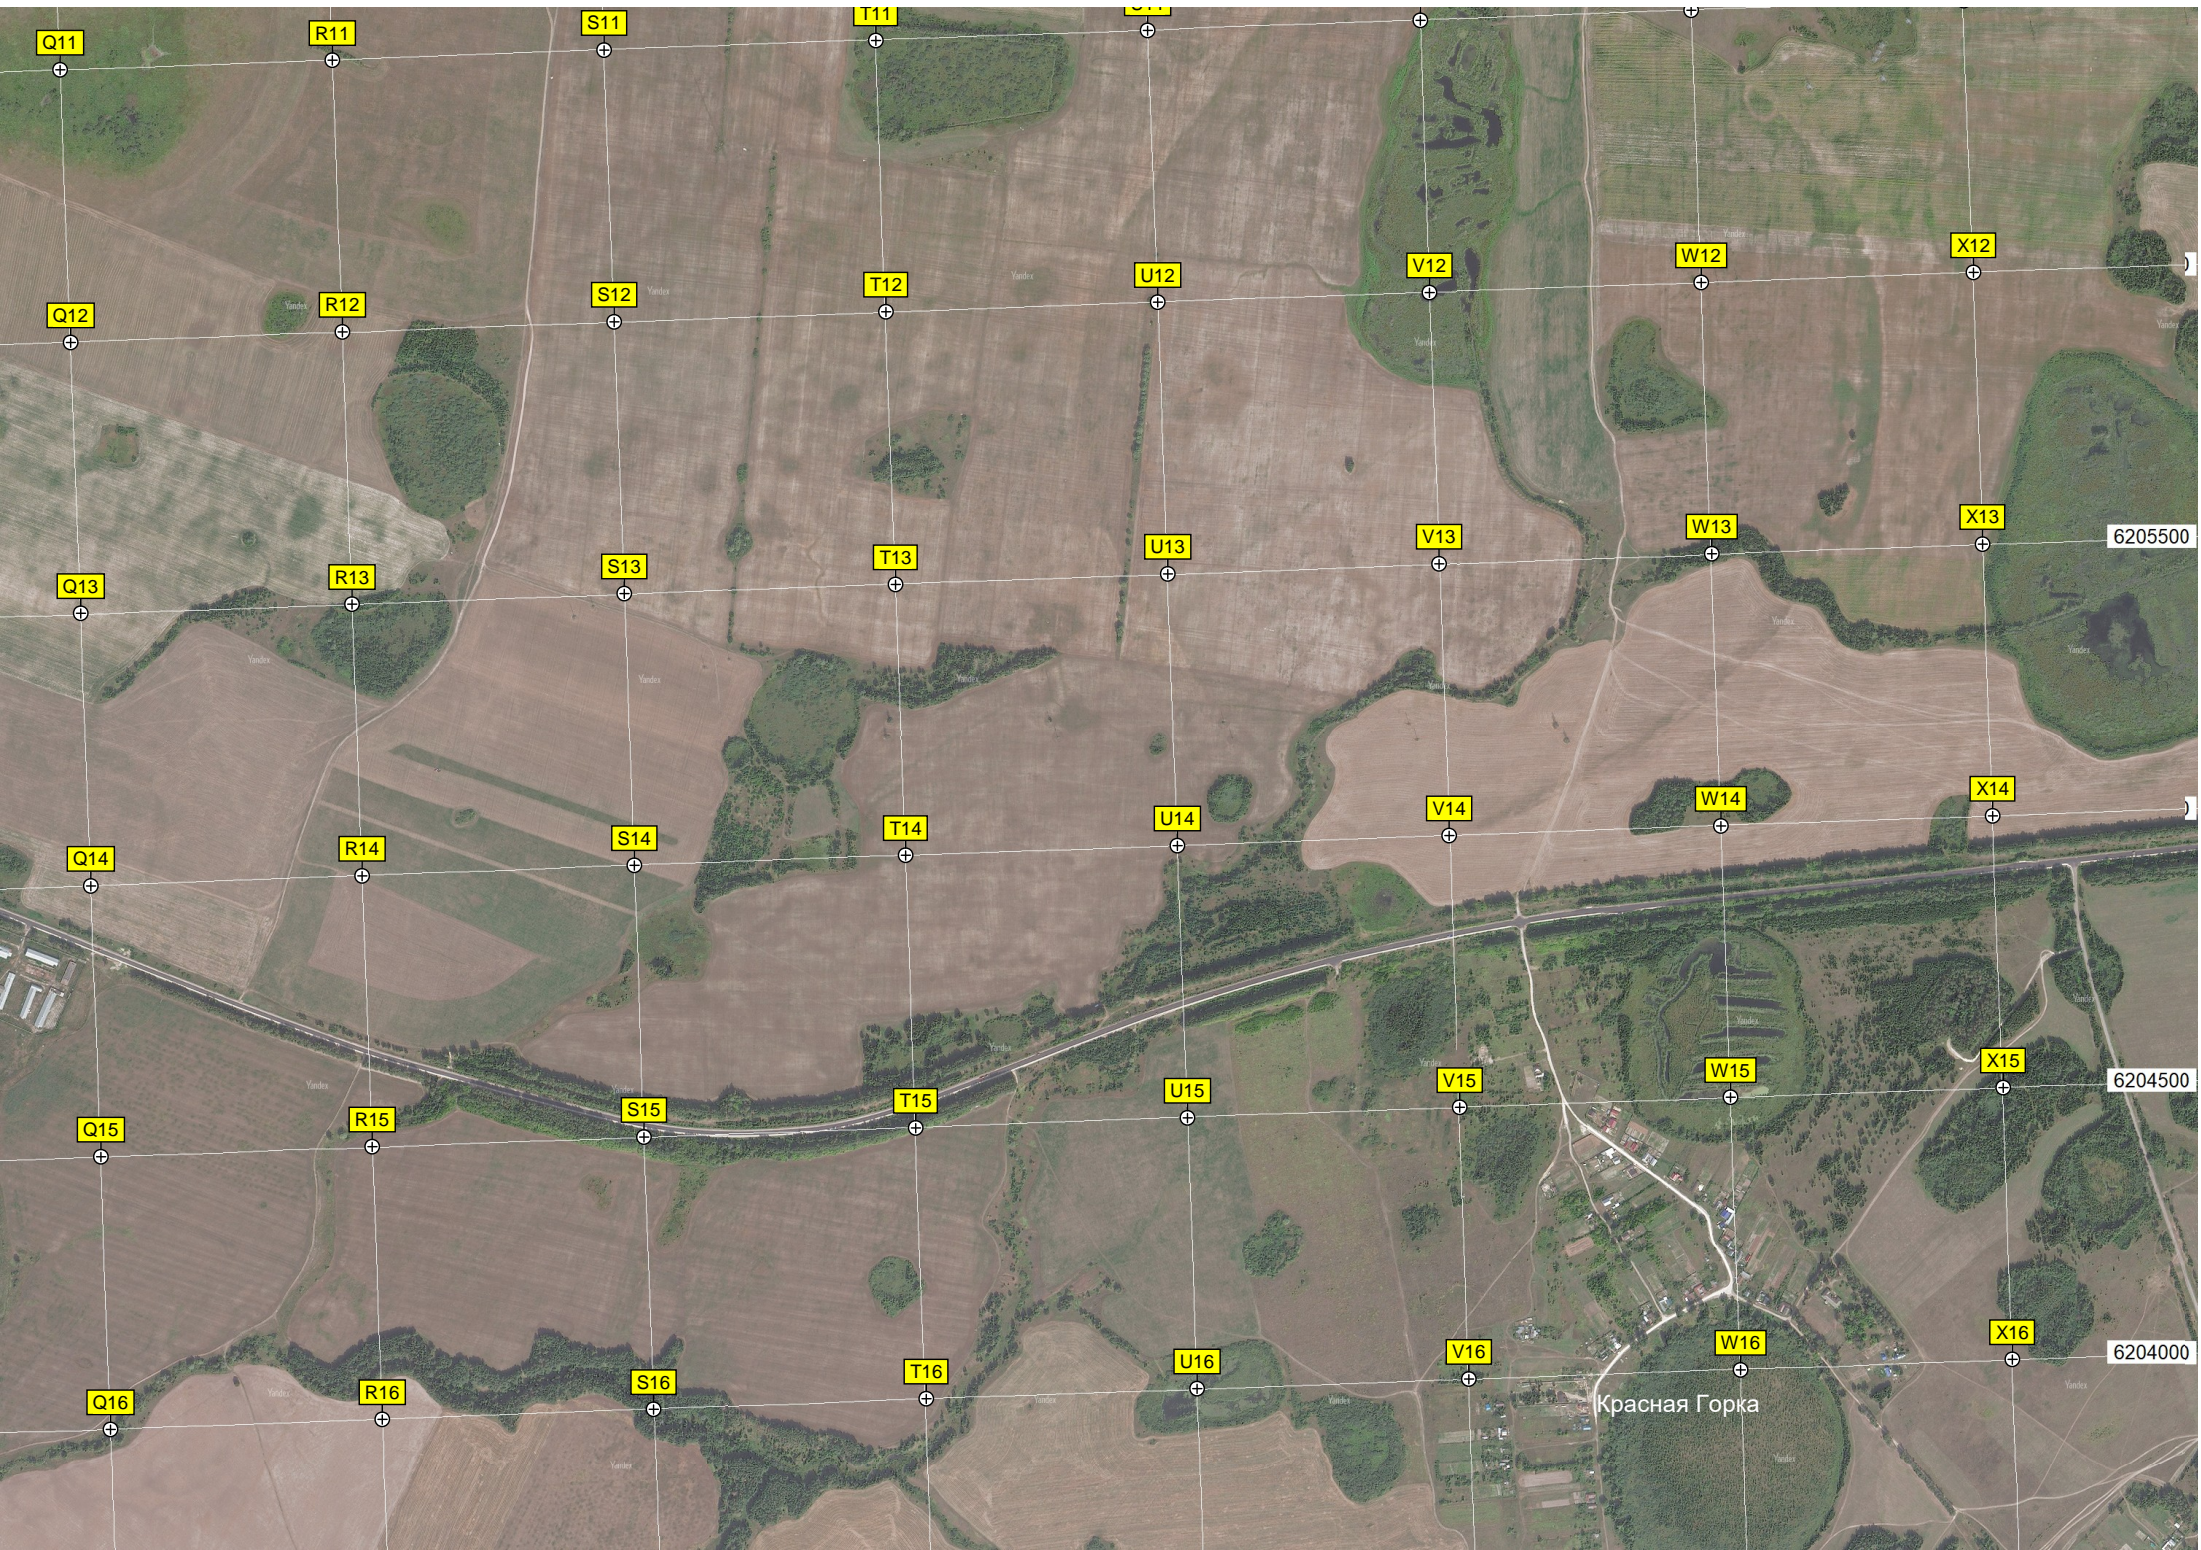

Q11

R11

S11

T11

U11

V11

W11

X11

Q12

R12

S12

T12

U12

V12

W12

X12

Q13

R13

S13

T13

U13

V13

W13

X13

Q14

R14

S14

T14

U14

V14

W14

X14

Q15

R15

S15

T15

U15

V15

W15

X15

Q16

R16

S16

T16

U16

V16

W16

X16

6205500

6204500

6204000

Красная Горка