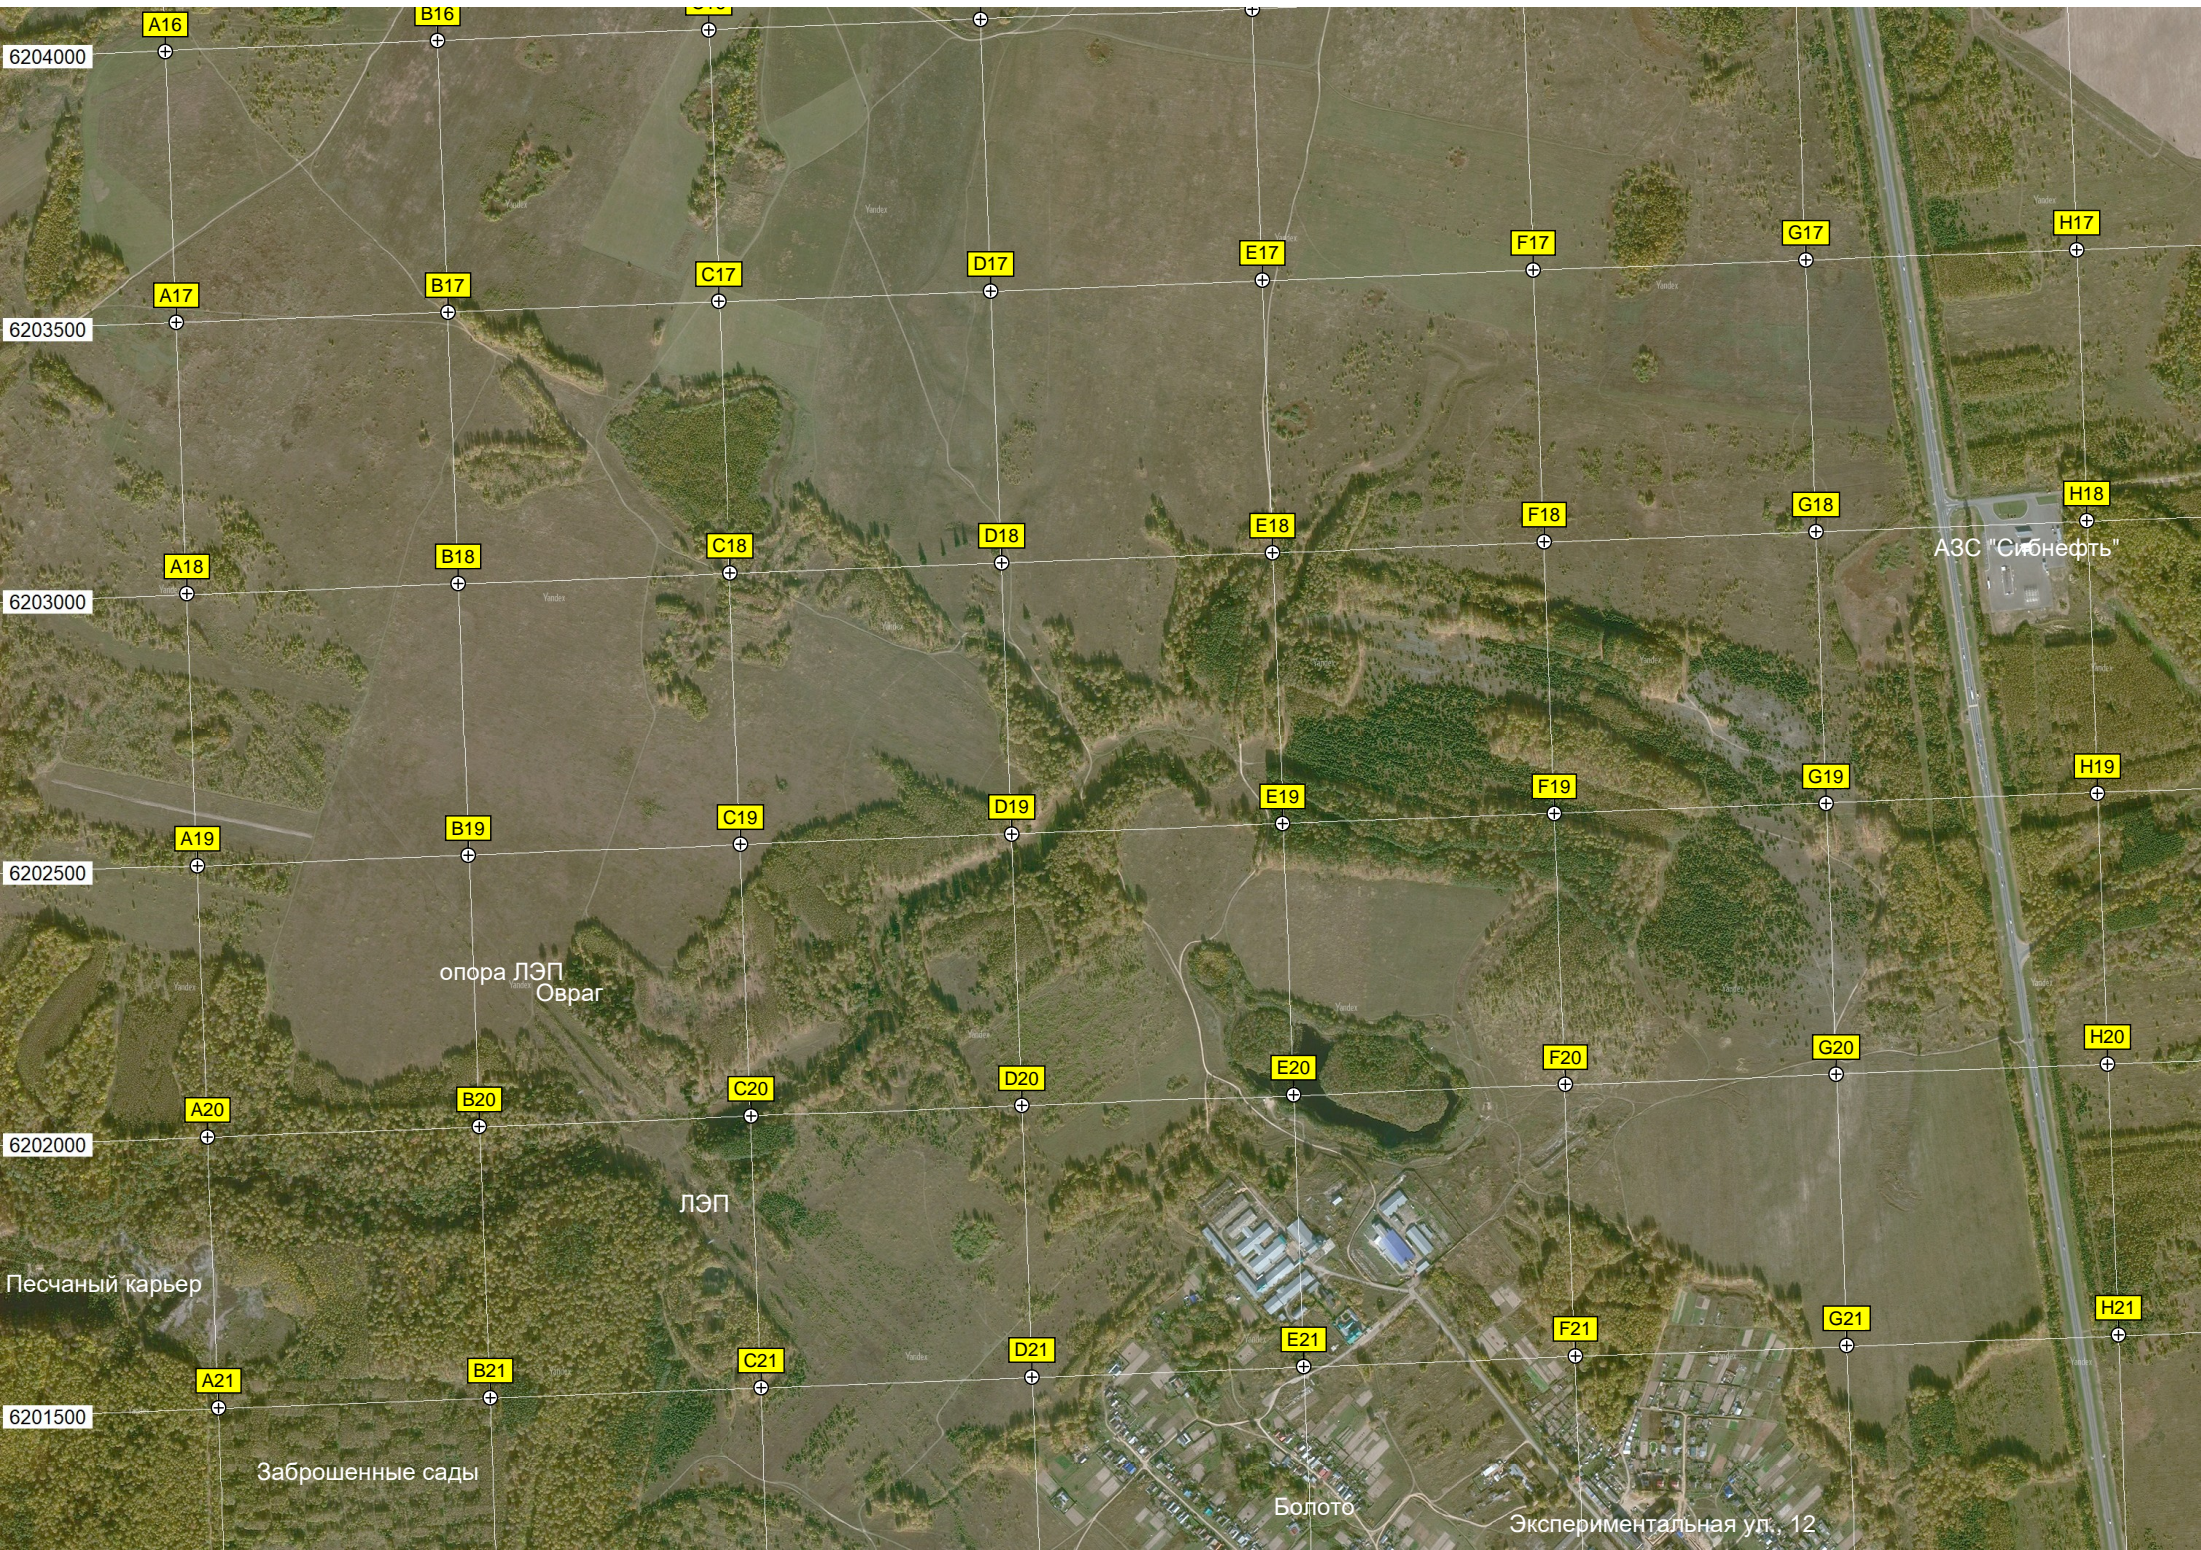

6204000

A16

B16

C16

D16

E16

F16

G16

H16

6203500

A17

B17

C17

D17

E17

F17

G17

H17

6203000

A18

B18

C18

D18

E18

F18

G18

H18

6202500

A19

B19

C19

D19

E19

F19

G19

H19

6202000

A20

B20

C20

D20

E20

F20

G20

H20

6201500

A21

B21

C21

D21

E21

F21

G21

H21

опора ЛЭП
Овраг

ЛЭП

Песчаный карьер

Заброшенные сады

Болото

АЭС "Сибнефть"

Экспериментальная ул., 12