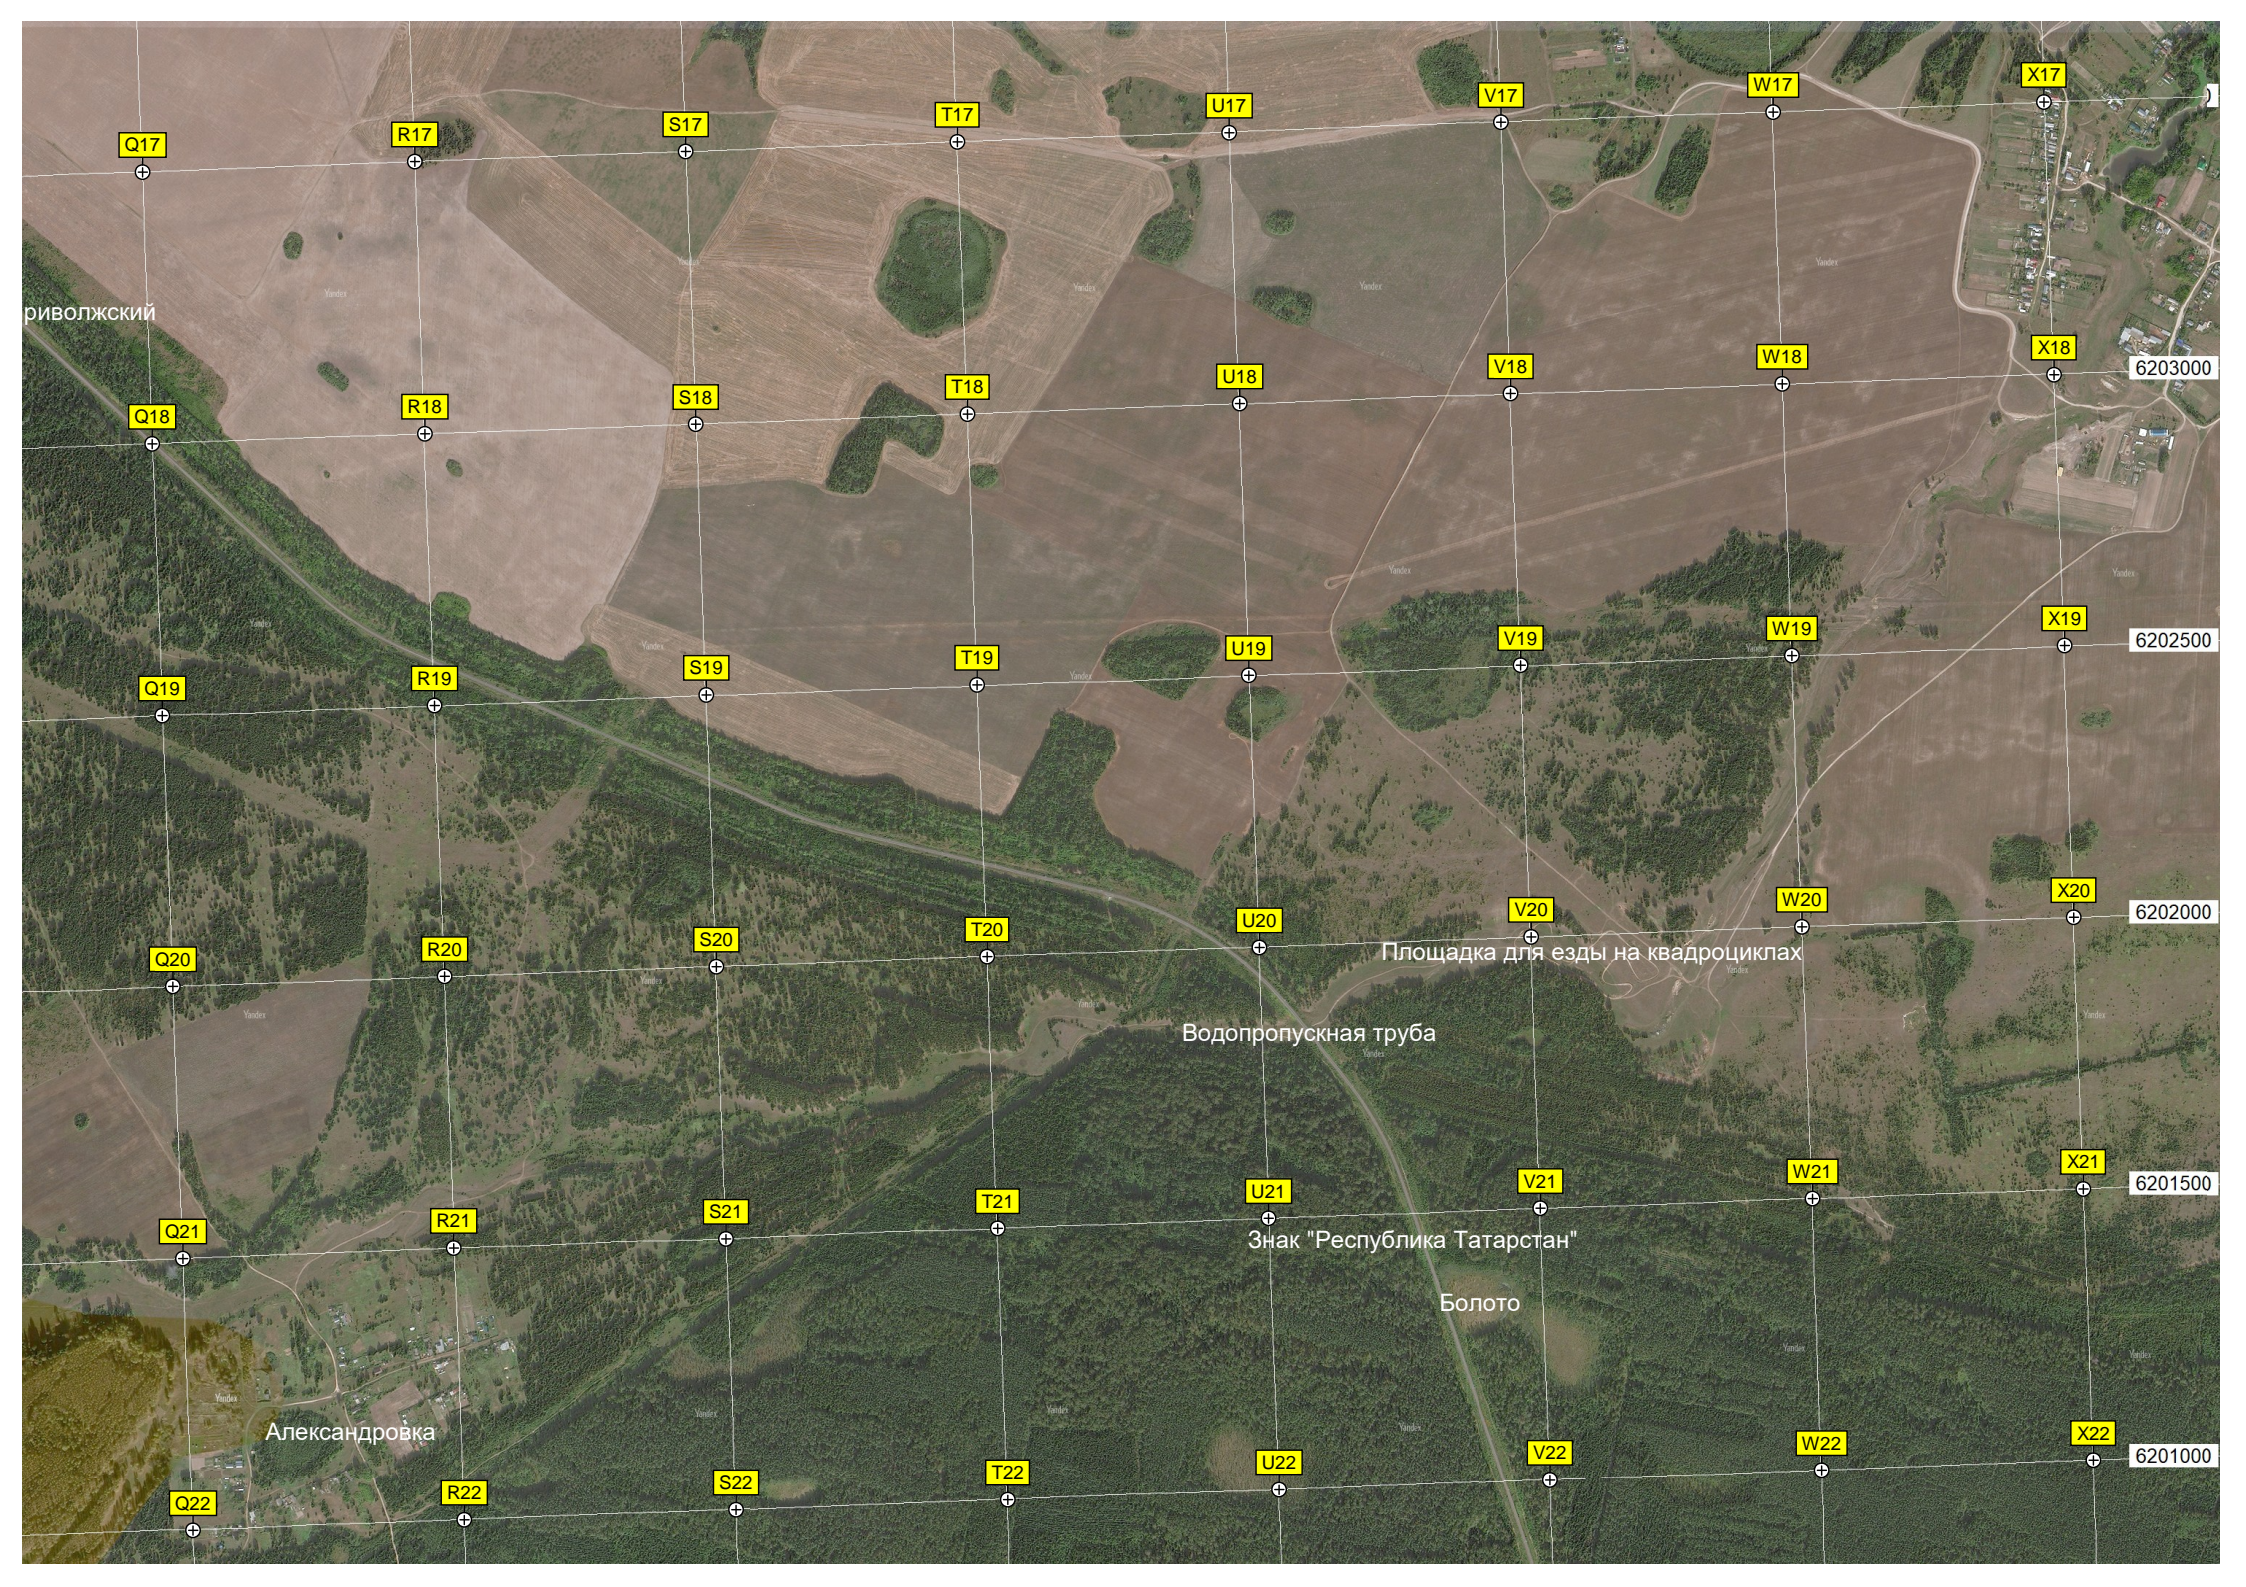

Q17

R17

S17

T17

U17

V17

W17

X17

Q18

R18

S18

T18

U18

V18

W18

X18

Q19

R19

S19

T19

U19

V19

W19

X19

Q20

R20

S20

T20

U20

V20

W20

X20

Q21

R21

S21

T21

U21

V21

W21

X21

Q22

R22

S22

T22

U22

V22

W22

X22

риволжский

Александровка

Водопропускная труба

Площадка для езды на квадроциклах

Болото

Знак "Республика Татарстан"

6203000

6202500

6202000

6201500

6201000