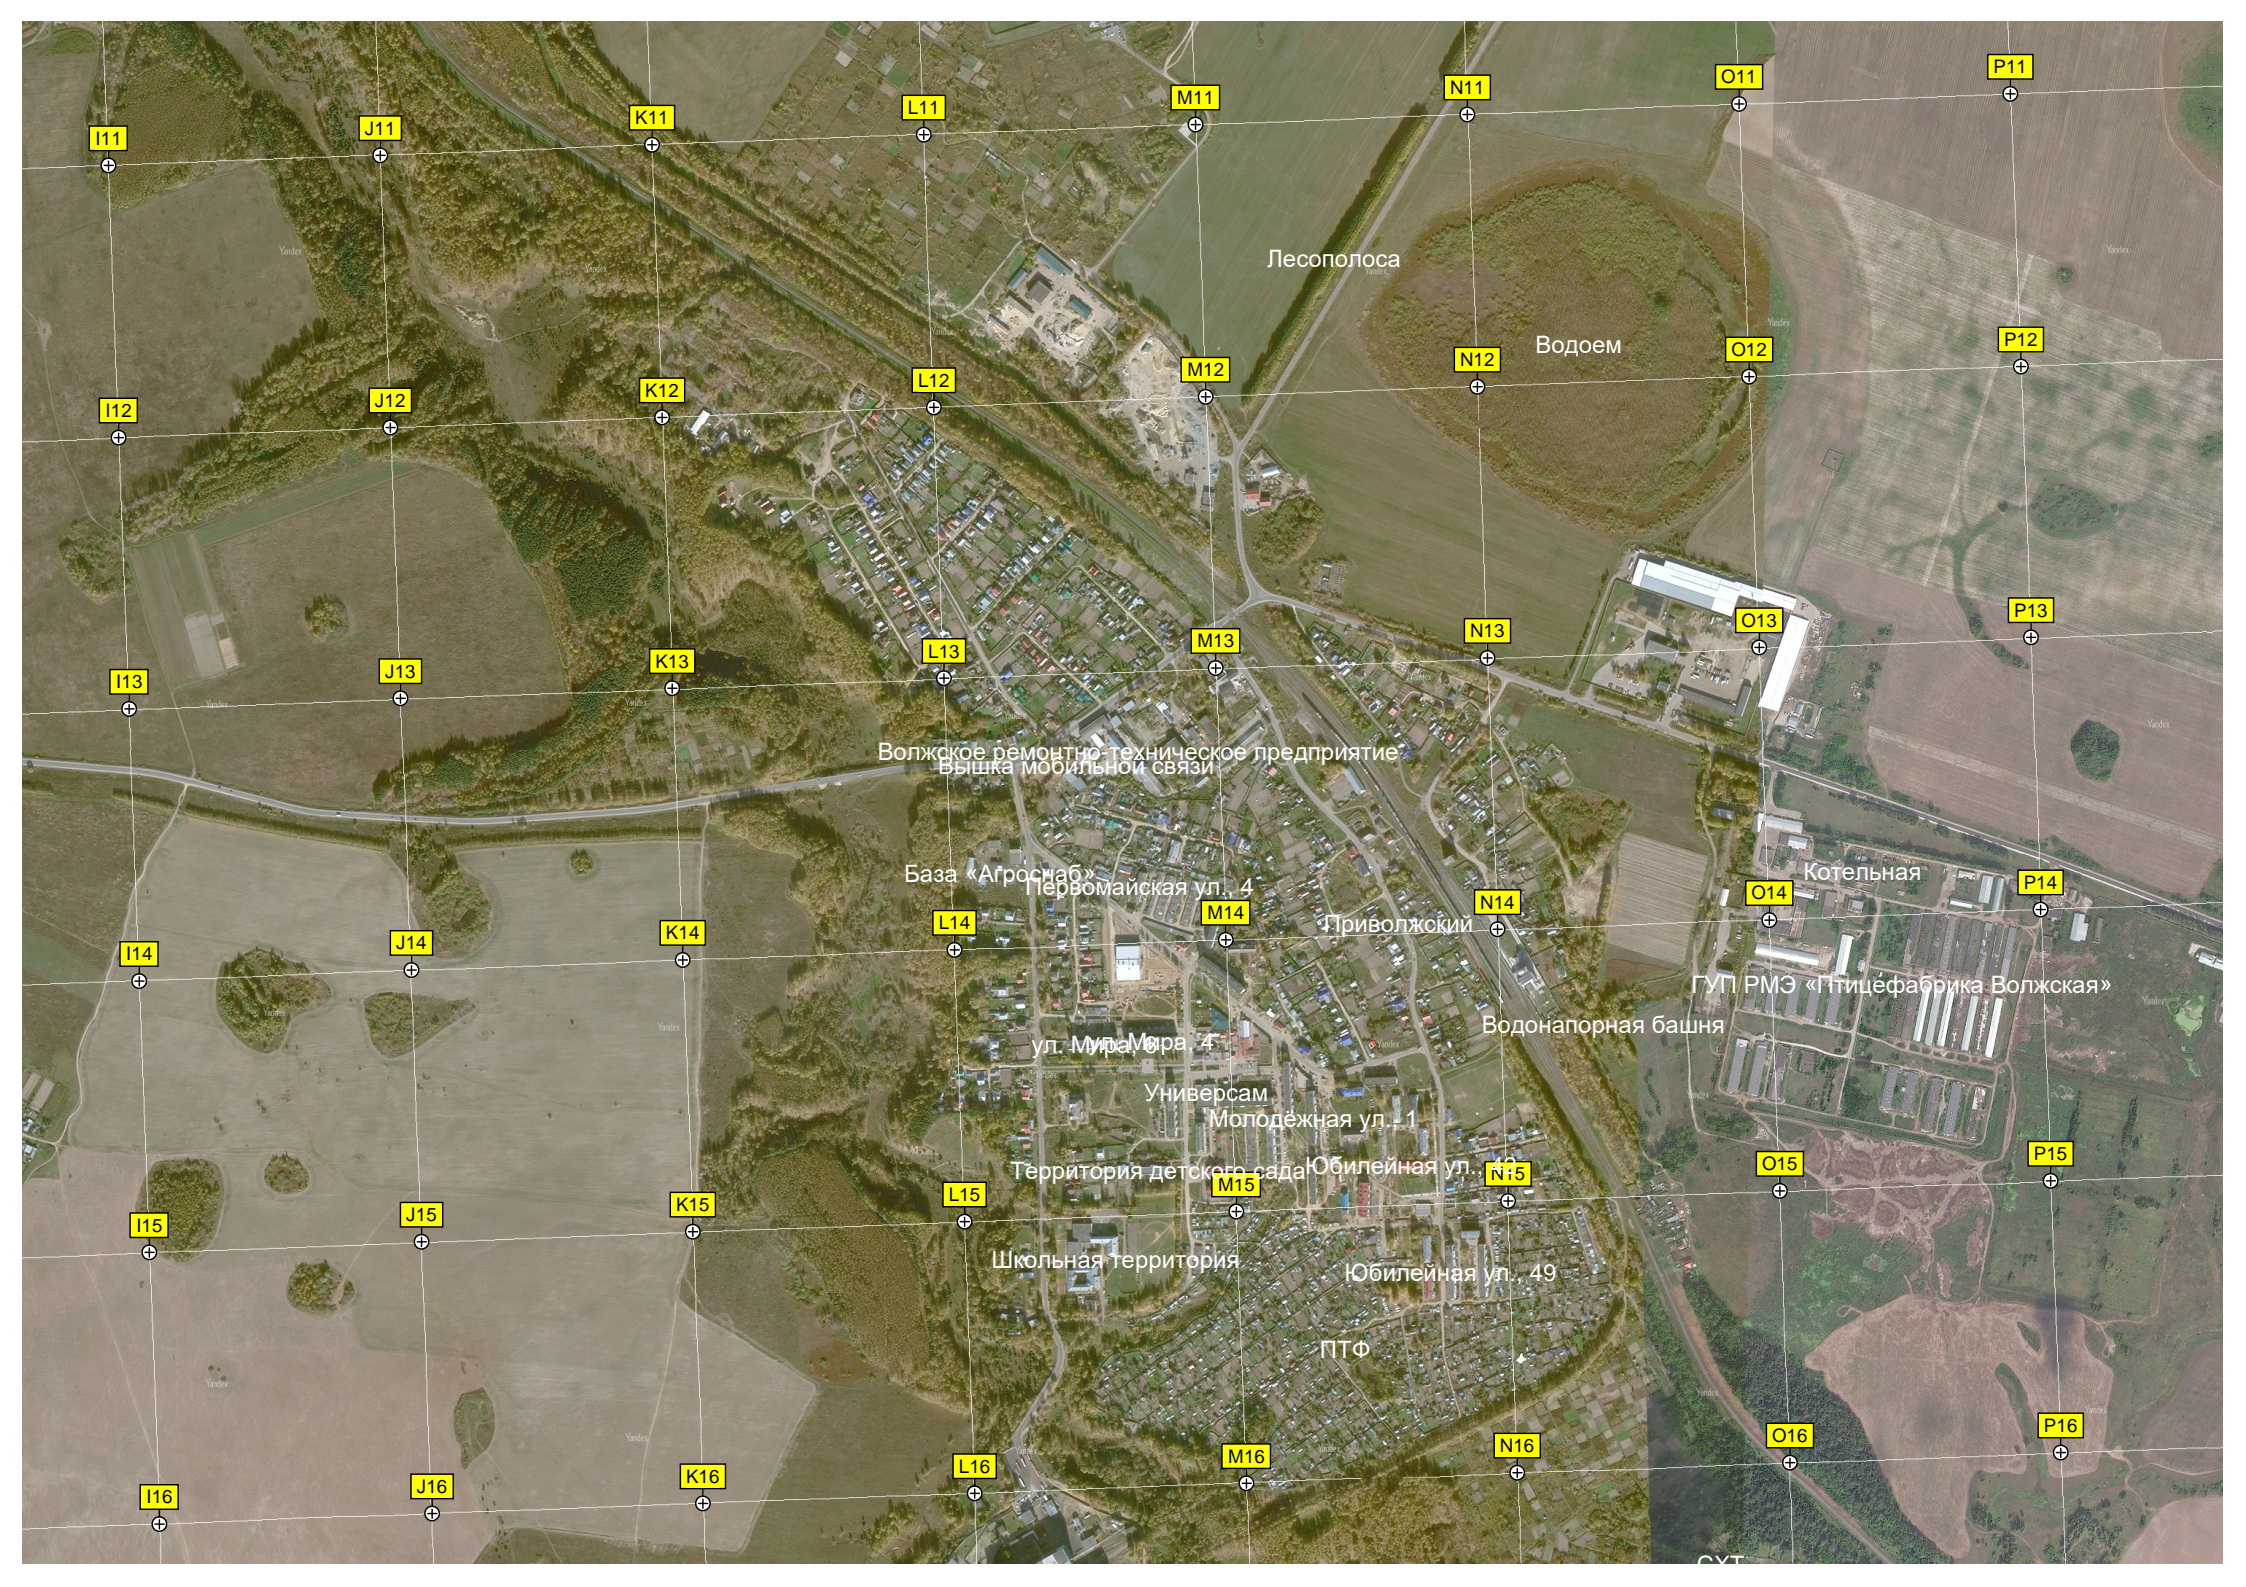

I11

J11

K11

L11

M11

N11

O11

P11

I12

J12

K12

L12

M12

N12

O12

P12

I13

J13

K13

L13

M13

N13

O13

P13

I14

J14

K14

L14

M14

N14

O14

P14

I15

J15

K15

L15

M15

N15

O15

P15

I16

J16

K16

L16

M16

N16

O16

P16

Лесополоса

Водоем

Волжское ремонтно-техническое предприятие
Вышка мобильной связи

База «Агроснаб»
Первомайская ул. 4

Приволжский

Котельная

ГУП РМЭ «Птицефабрика Волжская»

Водонапорная башня

ул. Мира 4

Универсам
Молодежная ул. 1

Территория детского сада
Обиленная ул. 15

Школьная территория

Юбилейная ул. 49

ПТФ

СХТ