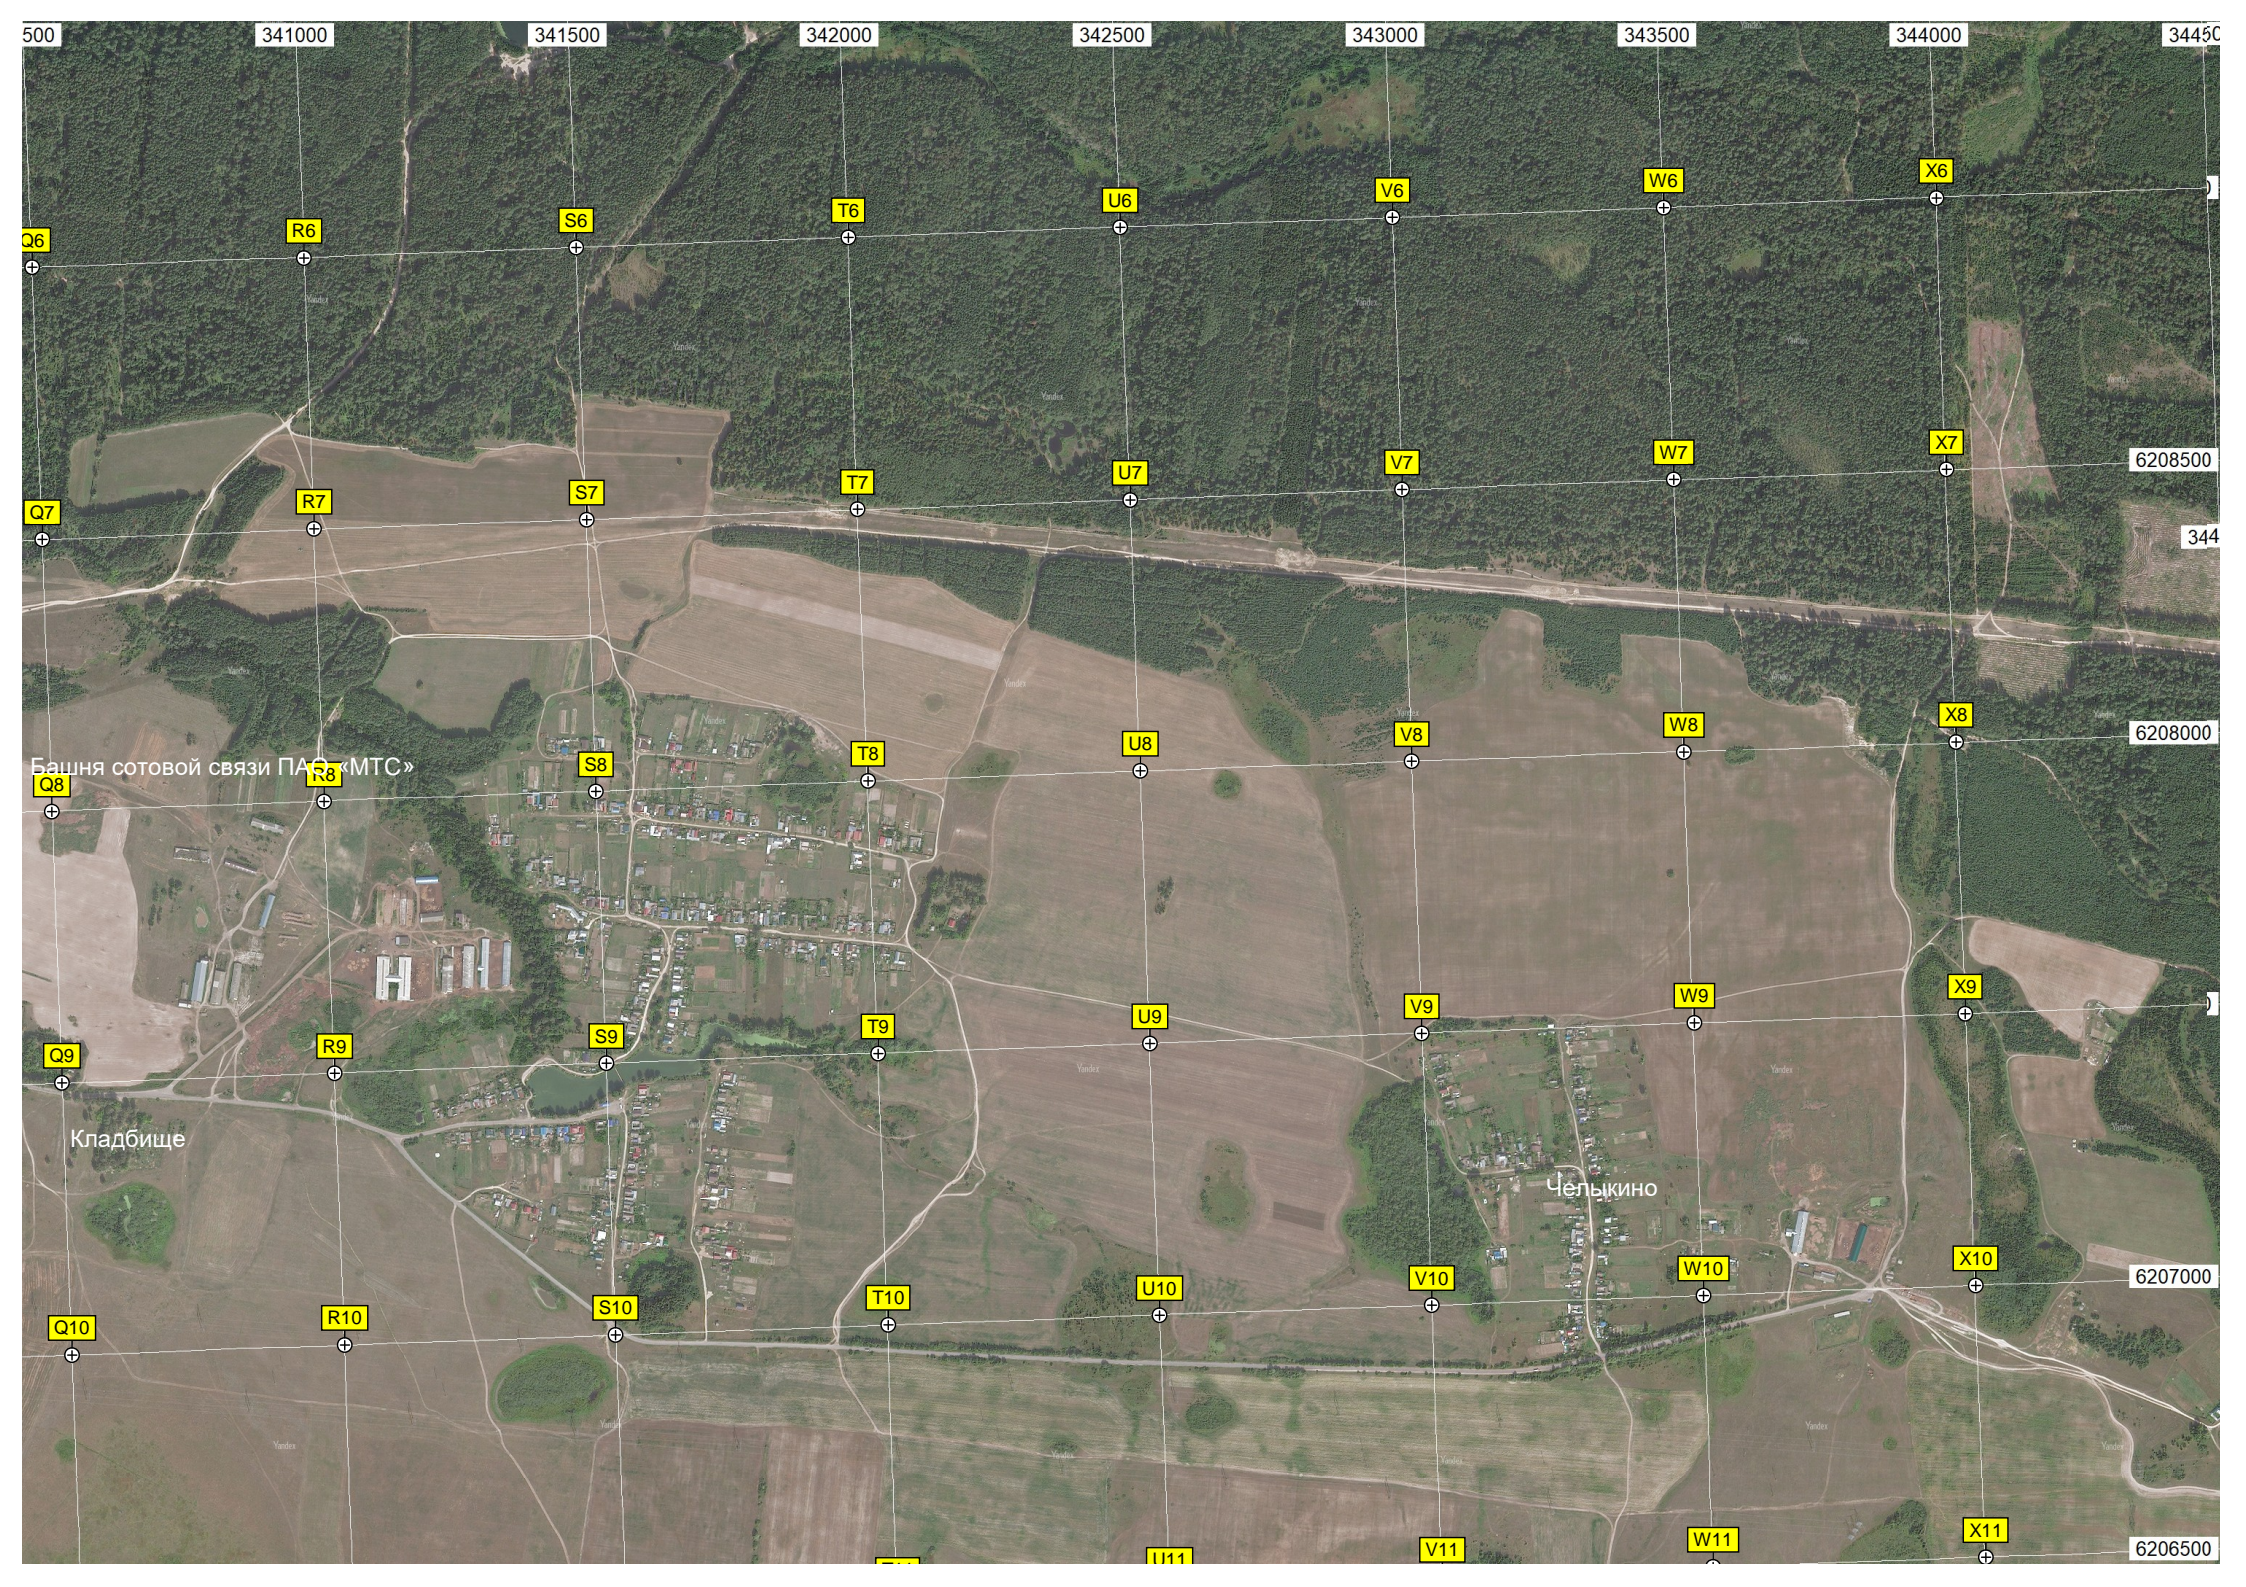

Пруд

Эмеково

Опора ЛЭП

Опора ЛЭП

Электрическая подстанция (ПС) «Помарь» 500/220/110 кВ

Водонапорная башня

Лесополоса

бище