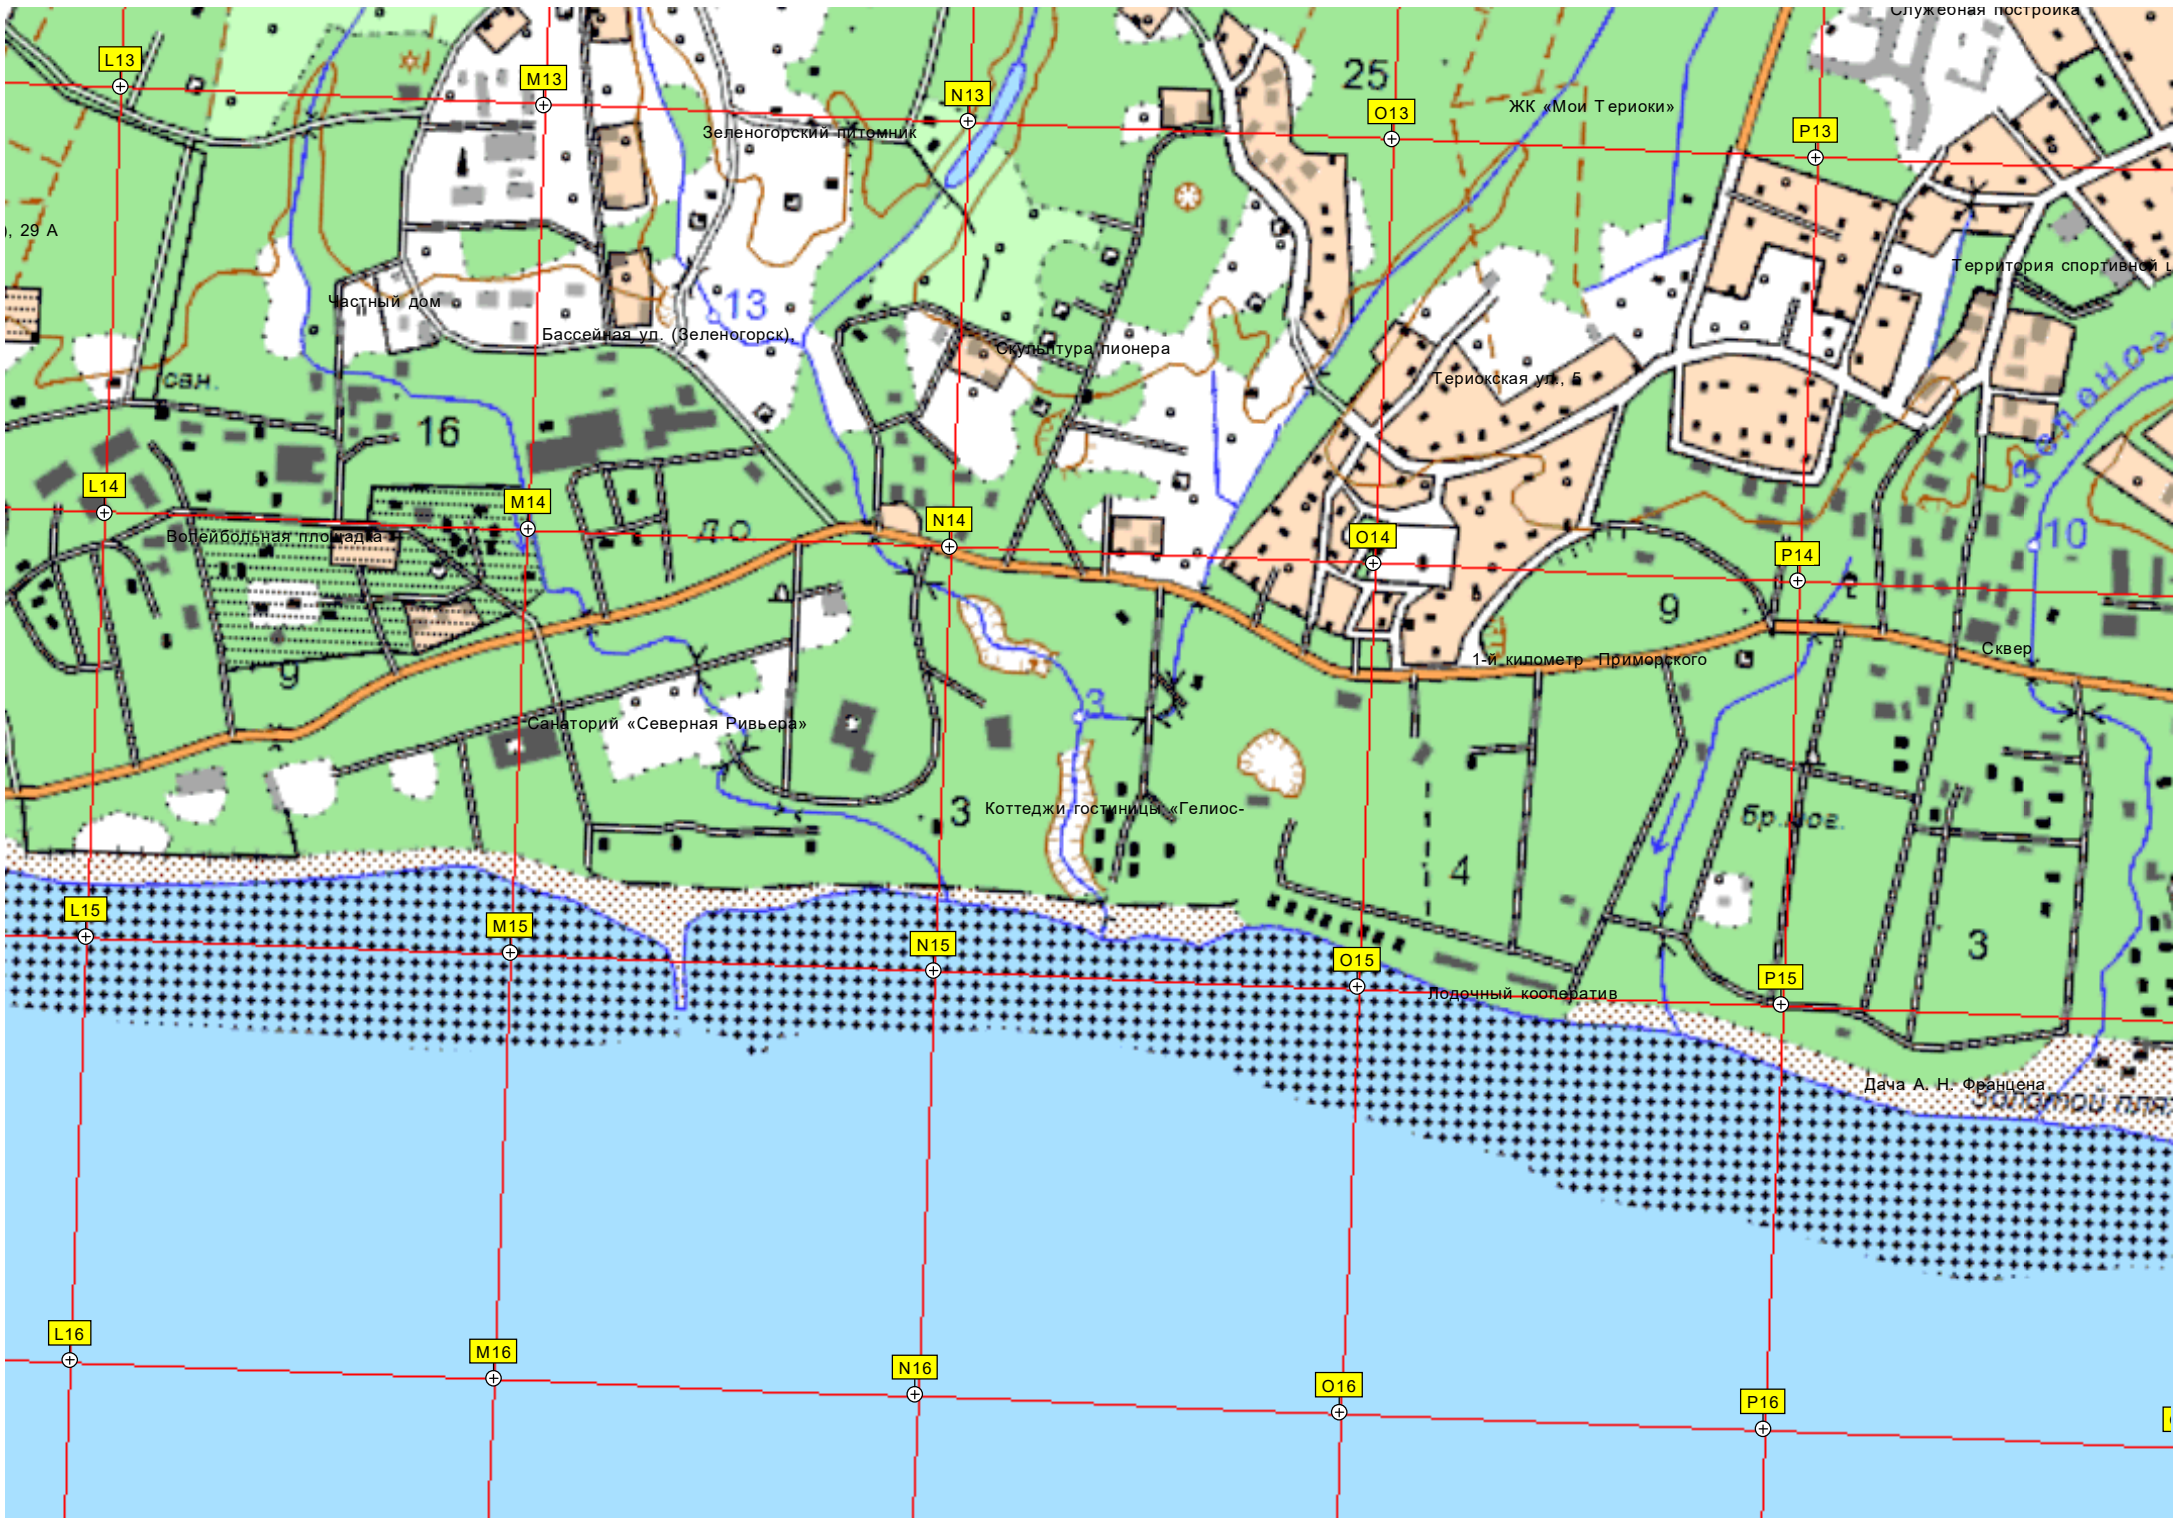

Служебная постройка

25

ЖК «Мои Териоки»

Зеленогорский питомник

Частный дом

Бассейная ул. (Зеленогорск)

Окультура пионера

Териокская ул. 5

Территория спортивной

, 29 А

СВН

16

Волейбольная площадка

70

Санаторий «Северная Ривьера»

Коттеджи гостиницы «Гелиос-3»

1-й километр Приморского

Сквер

9

3

4

Бр. Лог

3

L15

M15

N15

O15

P15

Лодочный кооператив

Дача А. Н. Францена

Зеленогорка

L16

M16

N16

O16

P16

L