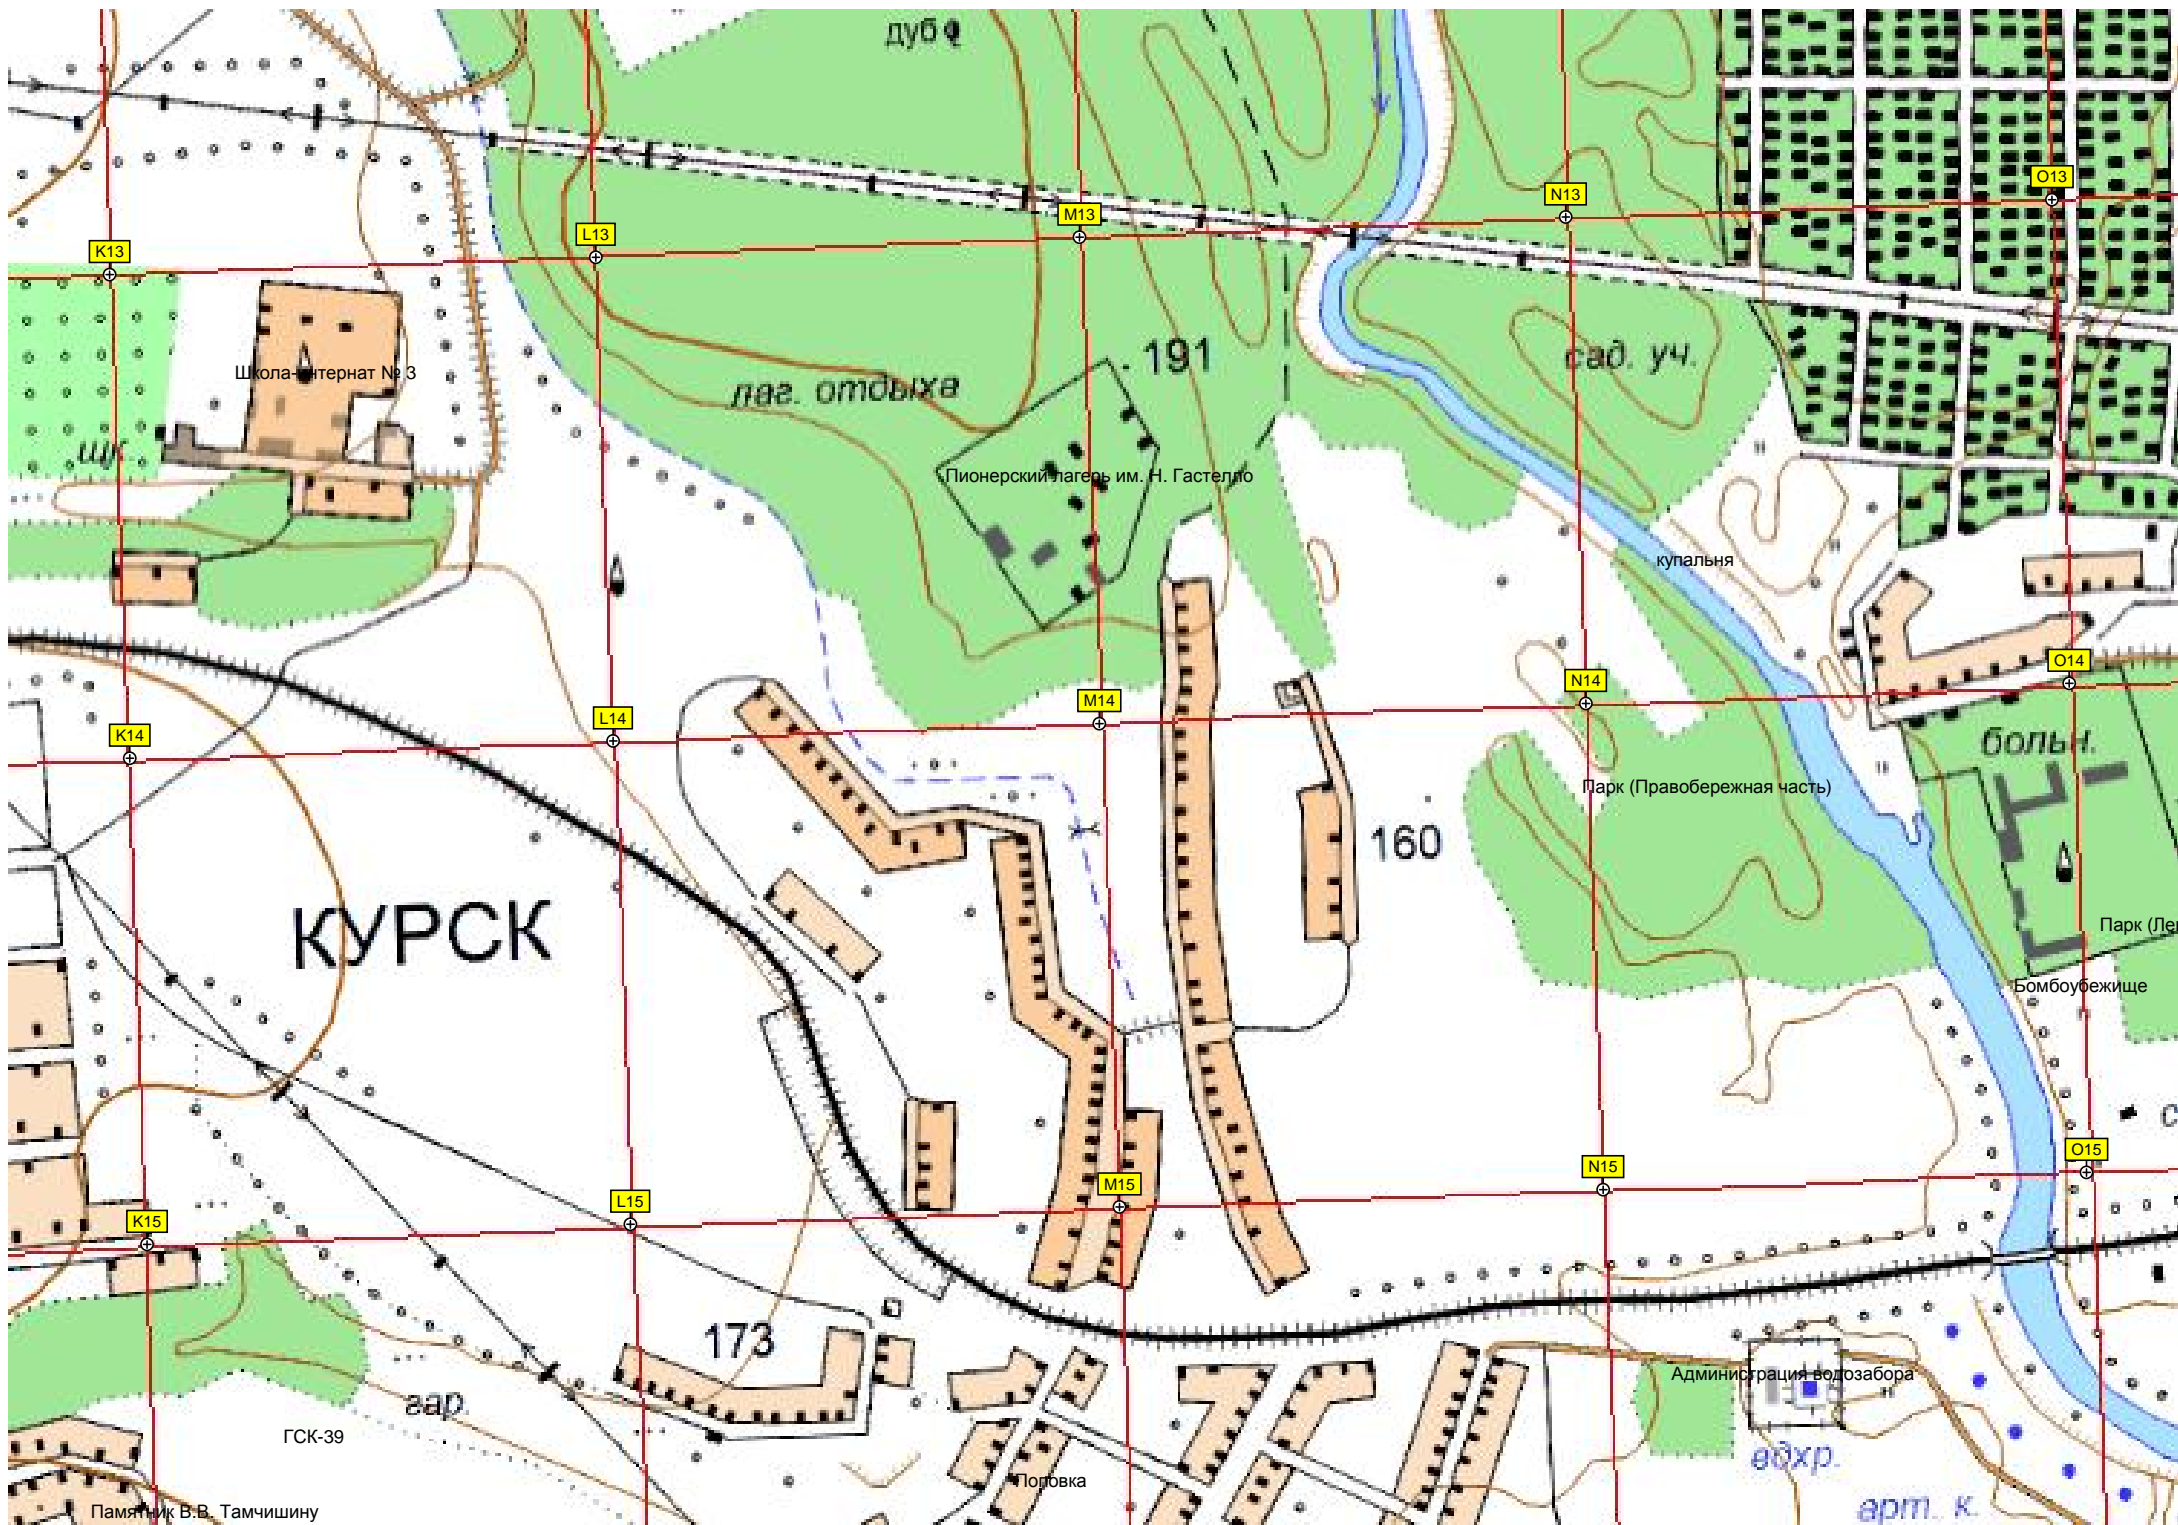

H15

J15

Гаражный комплекс

просп. Победы, 26

б. Плутювая

Частное озеро

Огород

СТО «Прибрежье»