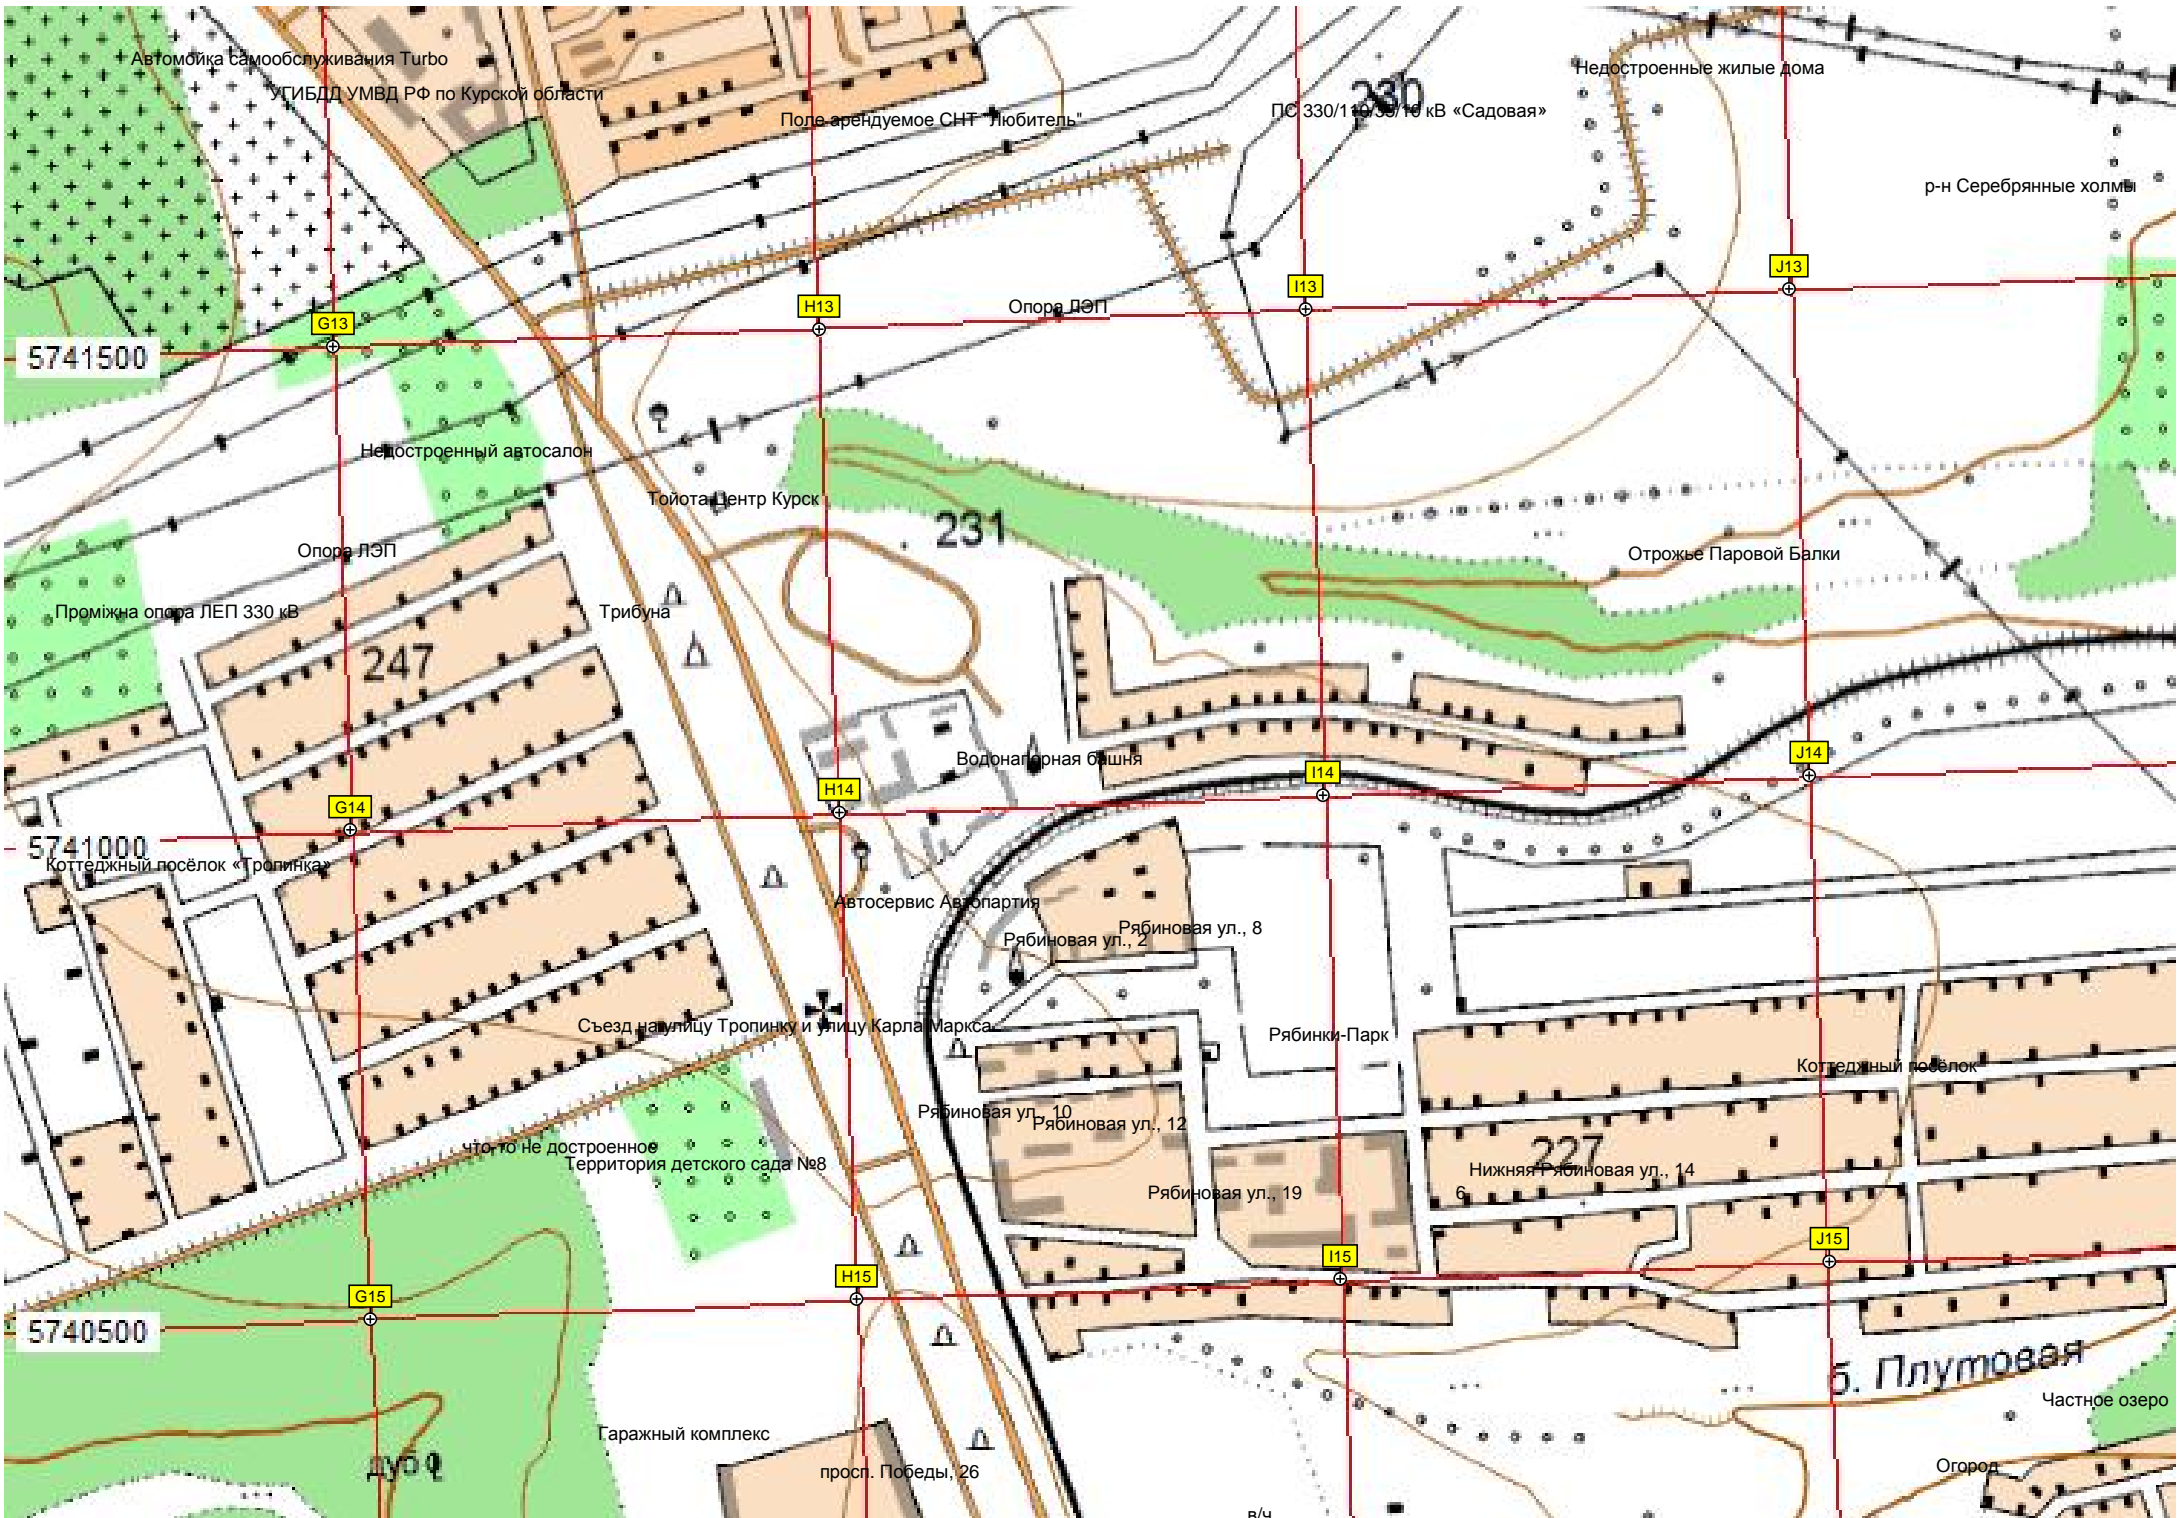

Автомобильная самообслуживания Turbo

УГИБДД УМВД РФ по Курской области

Поле арендуемое СНТ "Любитель"

ПС 330/110/33/10 «В «Садовая»

Недостроенные жилые дома

р-н Серебряные холмы

5741500

G13

H13

Опора ДЭП

H13

J13

Недостроенный автосалон

Тойота Центр Курск

231

Отрожье Паровой Балки

Опора ЛЭП

Промышленная опора ЛЭП 330 кВ

Трибуна

247

Водонапорная башня

H14

J14

5741000

G14

H14

Коттеджный посёлок «Тропинка»

Автосервис Автопартия

Рябиновая ул., 8

Рябиновая ул., 2

Рябиновый парк

Коттеджный посёлок

Съезд на улицу Тропинку и улицу Карла Маркса

Рябиновая ул., 10

Рябиновая ул., 12

Рябиновая ул., 19

227

Нижняя Рябиновая ул., 14

5740500

G15

H15

H15

J15

Гаражный комплекс

просп. Победы, 26

б. Плутювая

Частное озеро

Огород