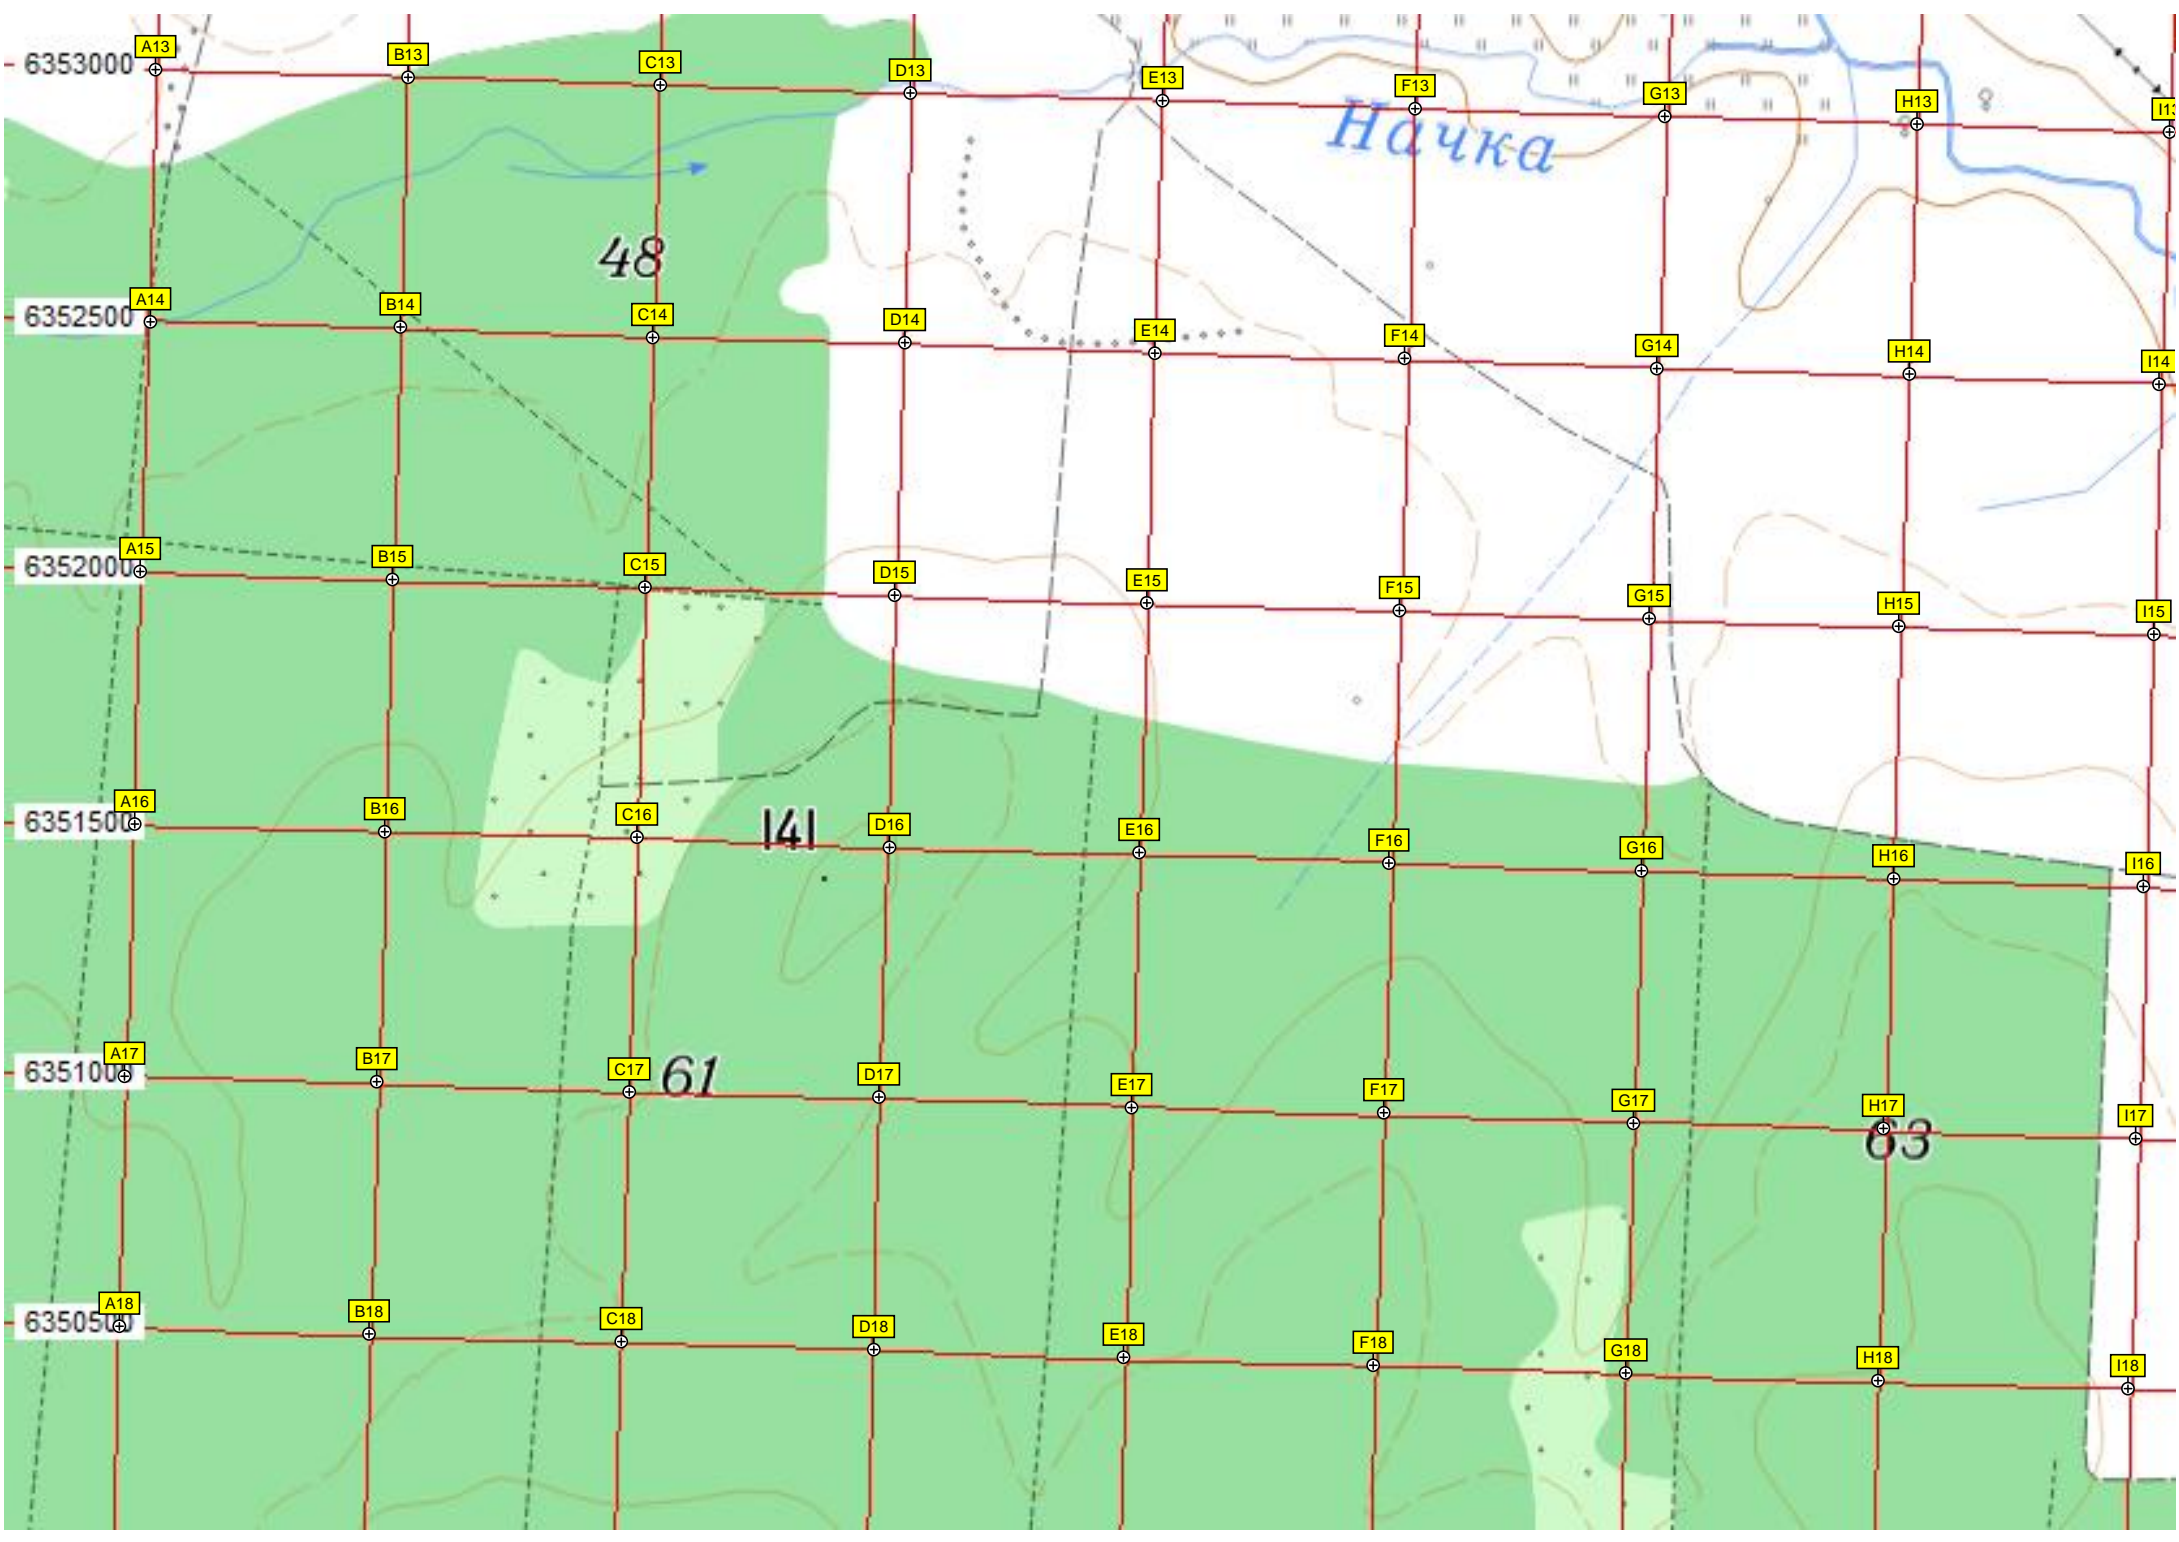

Пелеснур

Пелеснур

сар.

42

Бол. Шарыгино

49

39-й километр автодороги Яранск - Кикнур - граница Кировской области (264)

башня Рожновского