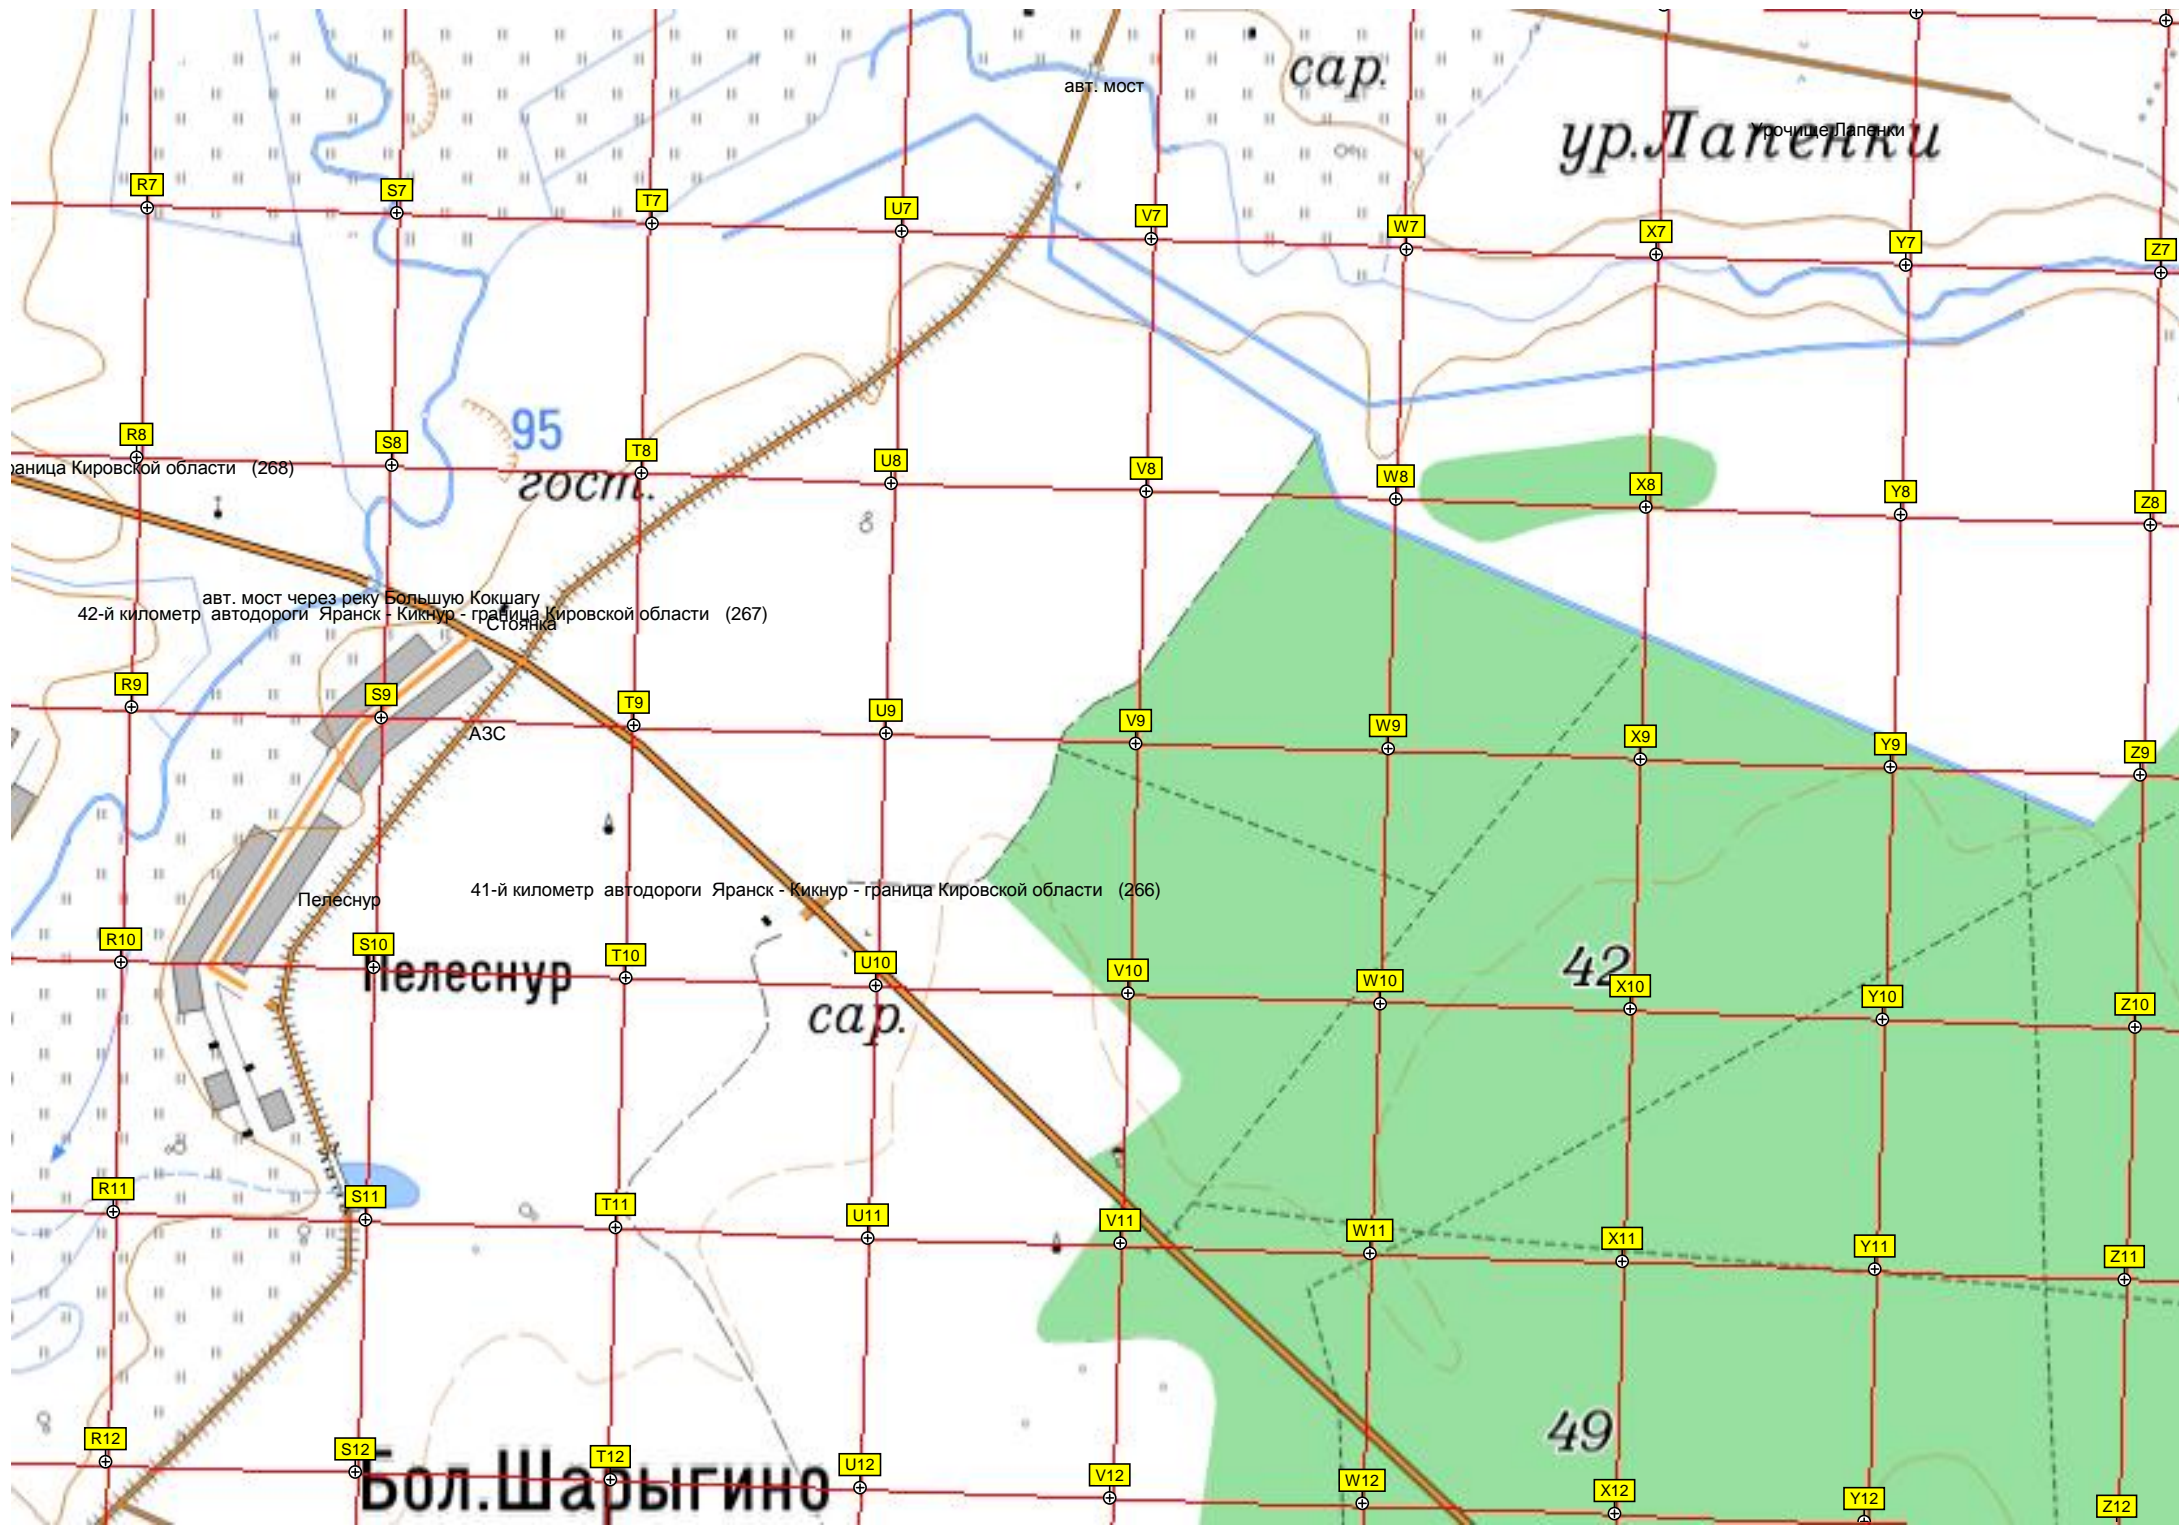

сар.

ур. Лапелки
урочище Лапелки

95
гост.

граница Кировской области (268)

авт. мост через реку Большую Кокшагу
42-й километр автодороги Яранск - Кикнур - граница Кировской области (267)
Стоянка

АЗС

41-й километр автодороги Яранск - Кикнур - граница Кировской области (266)

Пелеснур

Пелеснур

сар.

42

Бол. Шарыгино

49