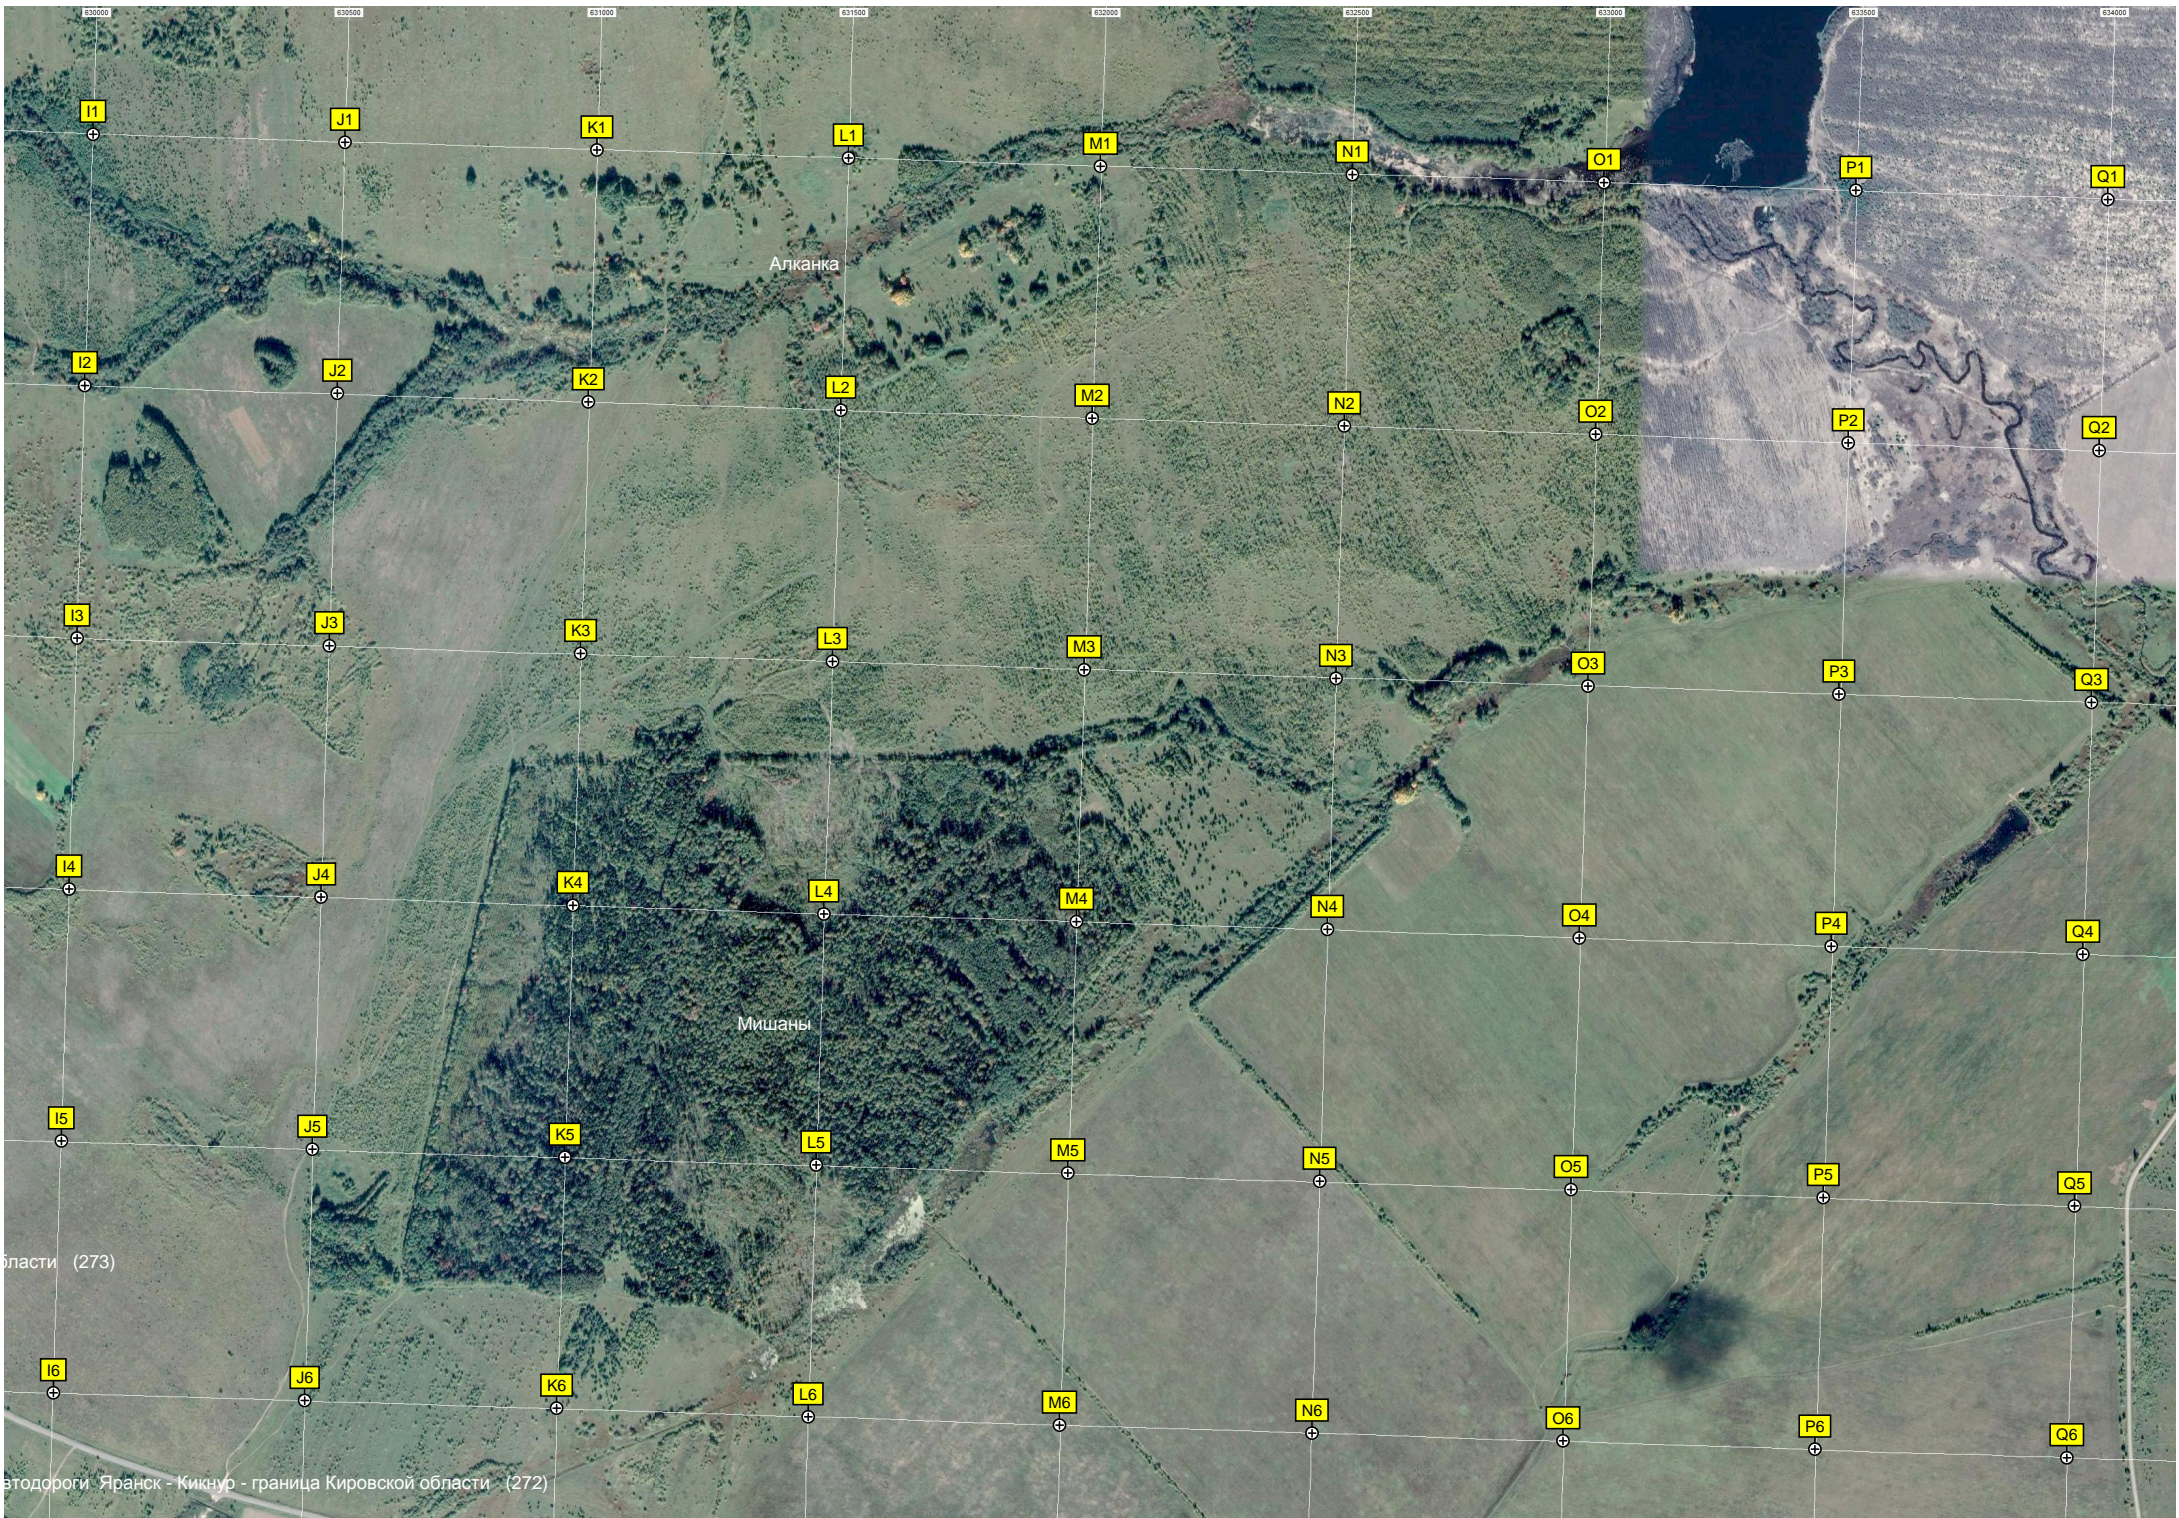

Копылята

Урочище Соболево

50-й километр автодороги Яранск - Кижнур - граница Кировской области (275)

49-й километр автодороги Яранск - Кижнур - граница Кировской области (274)

48-й километр автодороги Яранск - Кижнур - граница Кировской об

47-й километр а

Алканка

Мишаны

ласти (273)

автодороги Яранск - Кикнур - граница Кировской области (272)

R1

S1

T1