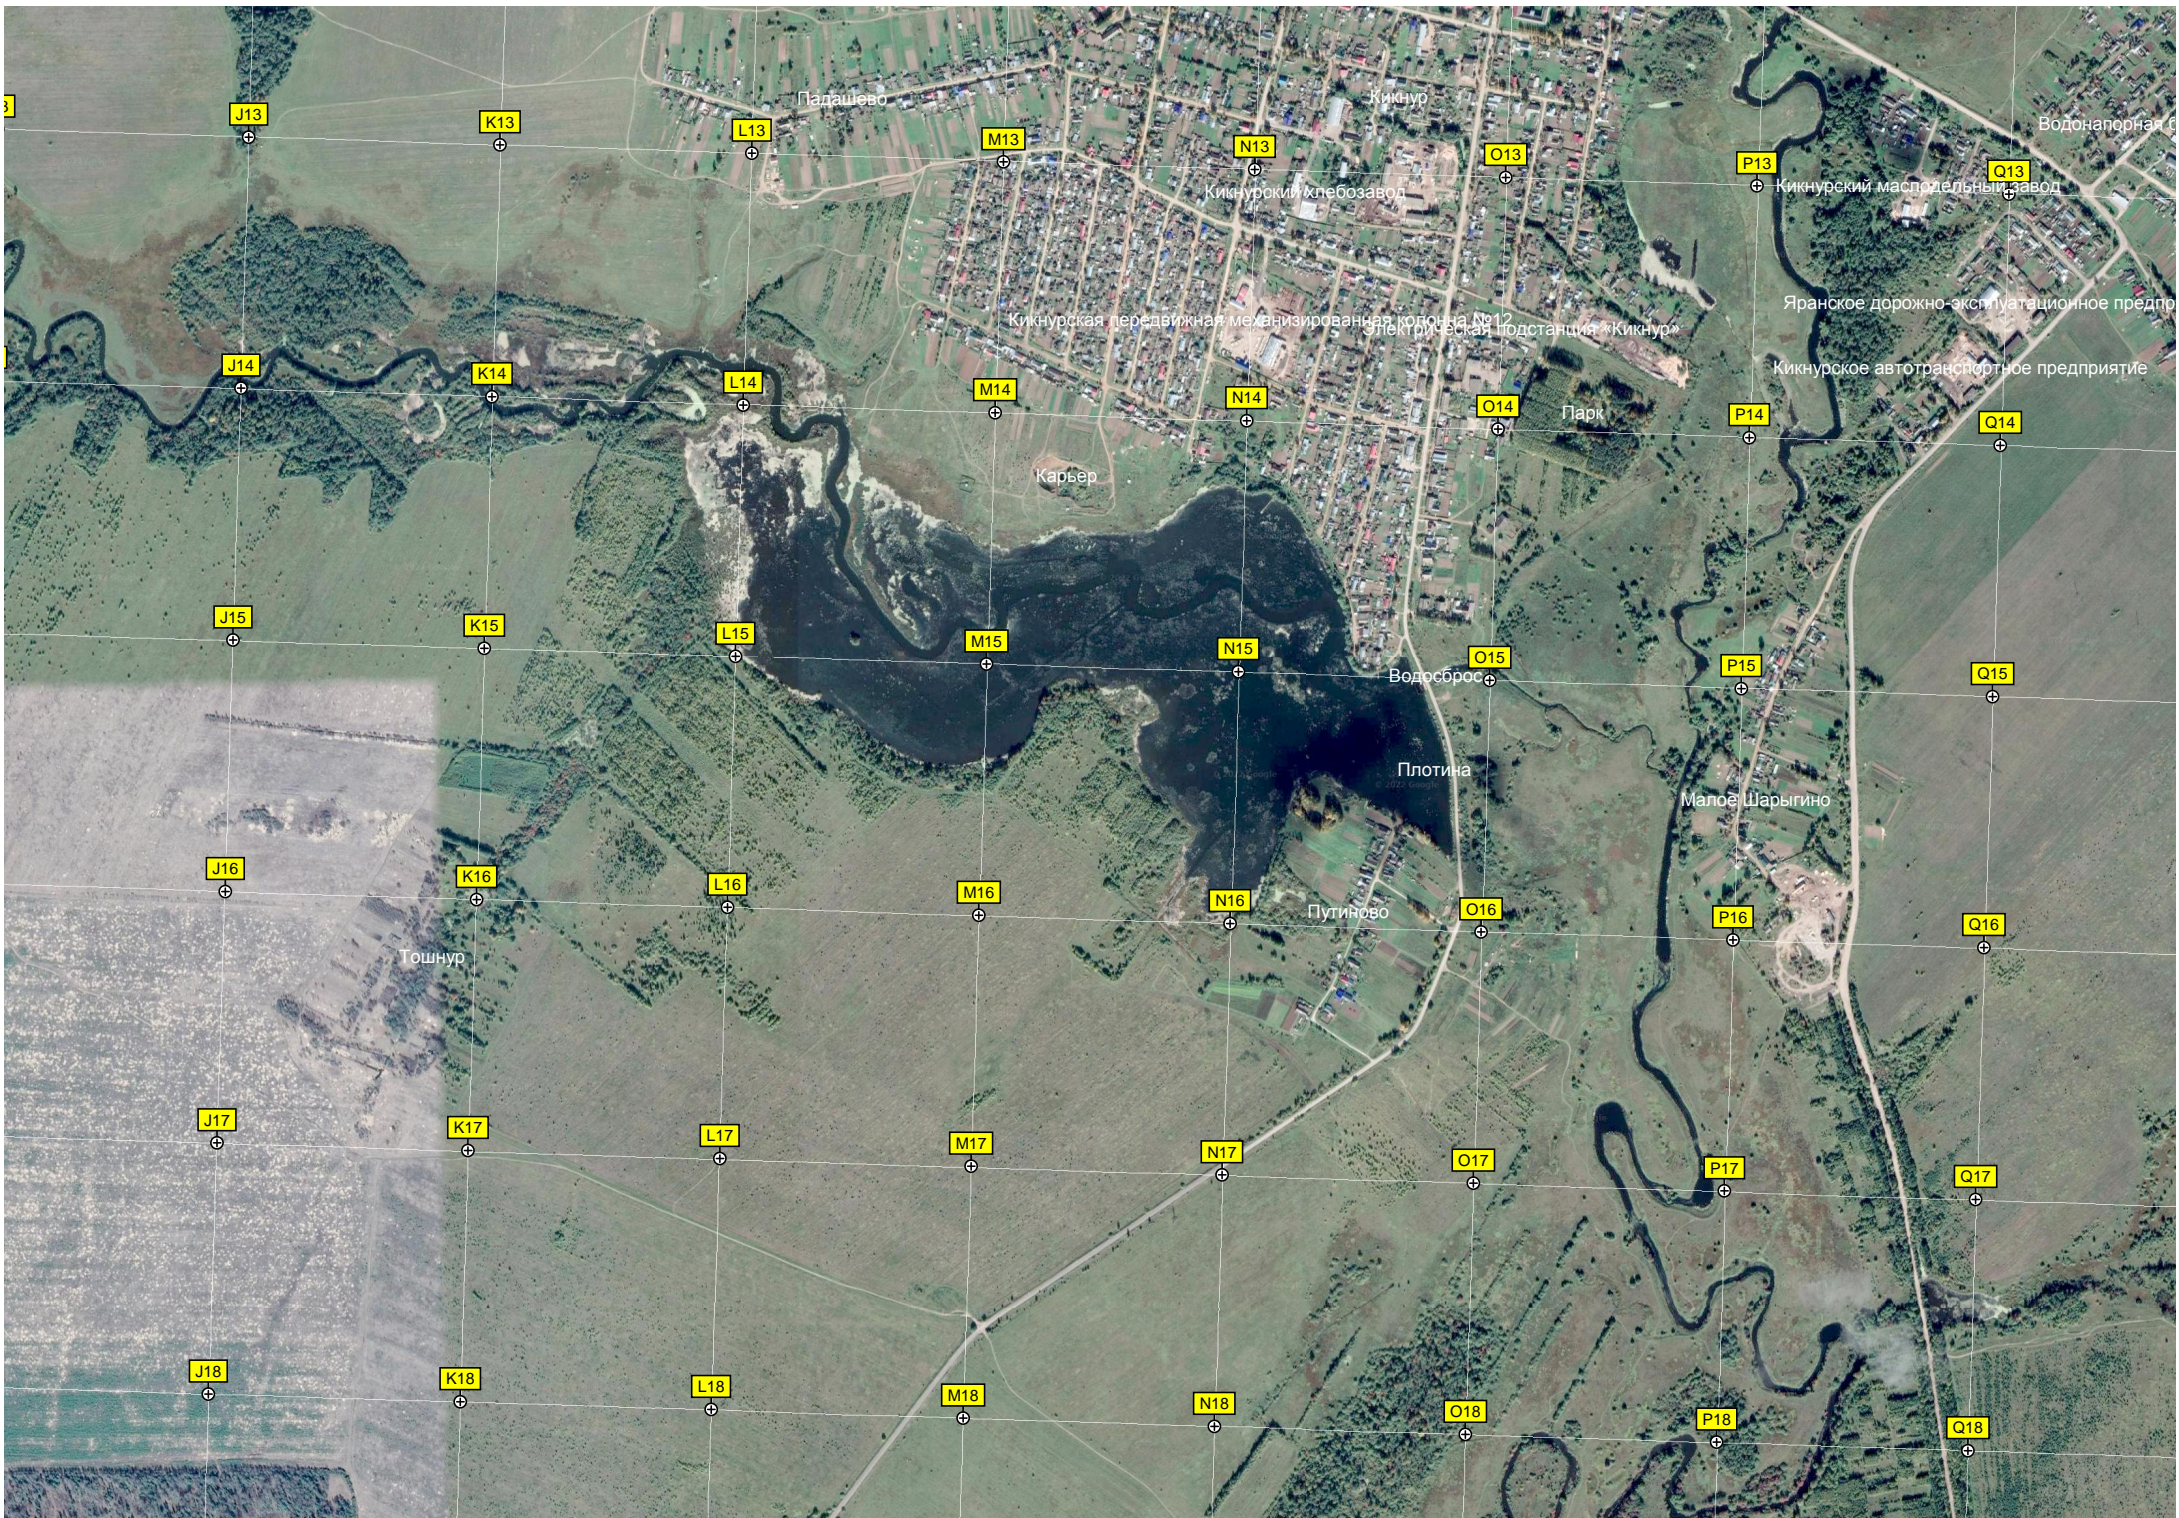

J13

K13

L13

M13

N13

O13

P13

Q13

J14

K14

L14

M14

N14

O14

P14

Q14

J15

K15

L15

M15

N15

O15

P15

Q15

J16

K16

L16

M16

N16

O16

P16

Q16

J17

K17

L17

M17

N17

O17

P17

Q17

J18

K18

L18

M18

N18

O18

P18

Q18

Падашево

Кикнур

Водонапорная

Кикнурский хлебозавод

Кикнурский маслодельный завод

Кикнурская передвижная механизированная колонна №12
Яранское дорожно-эксплуатационное предпр

Кикнурское автотранспортное предприятие

Карьер

Парк

Водосбор

Плотина

Малое Шарыгино

Тошнур

Путиново