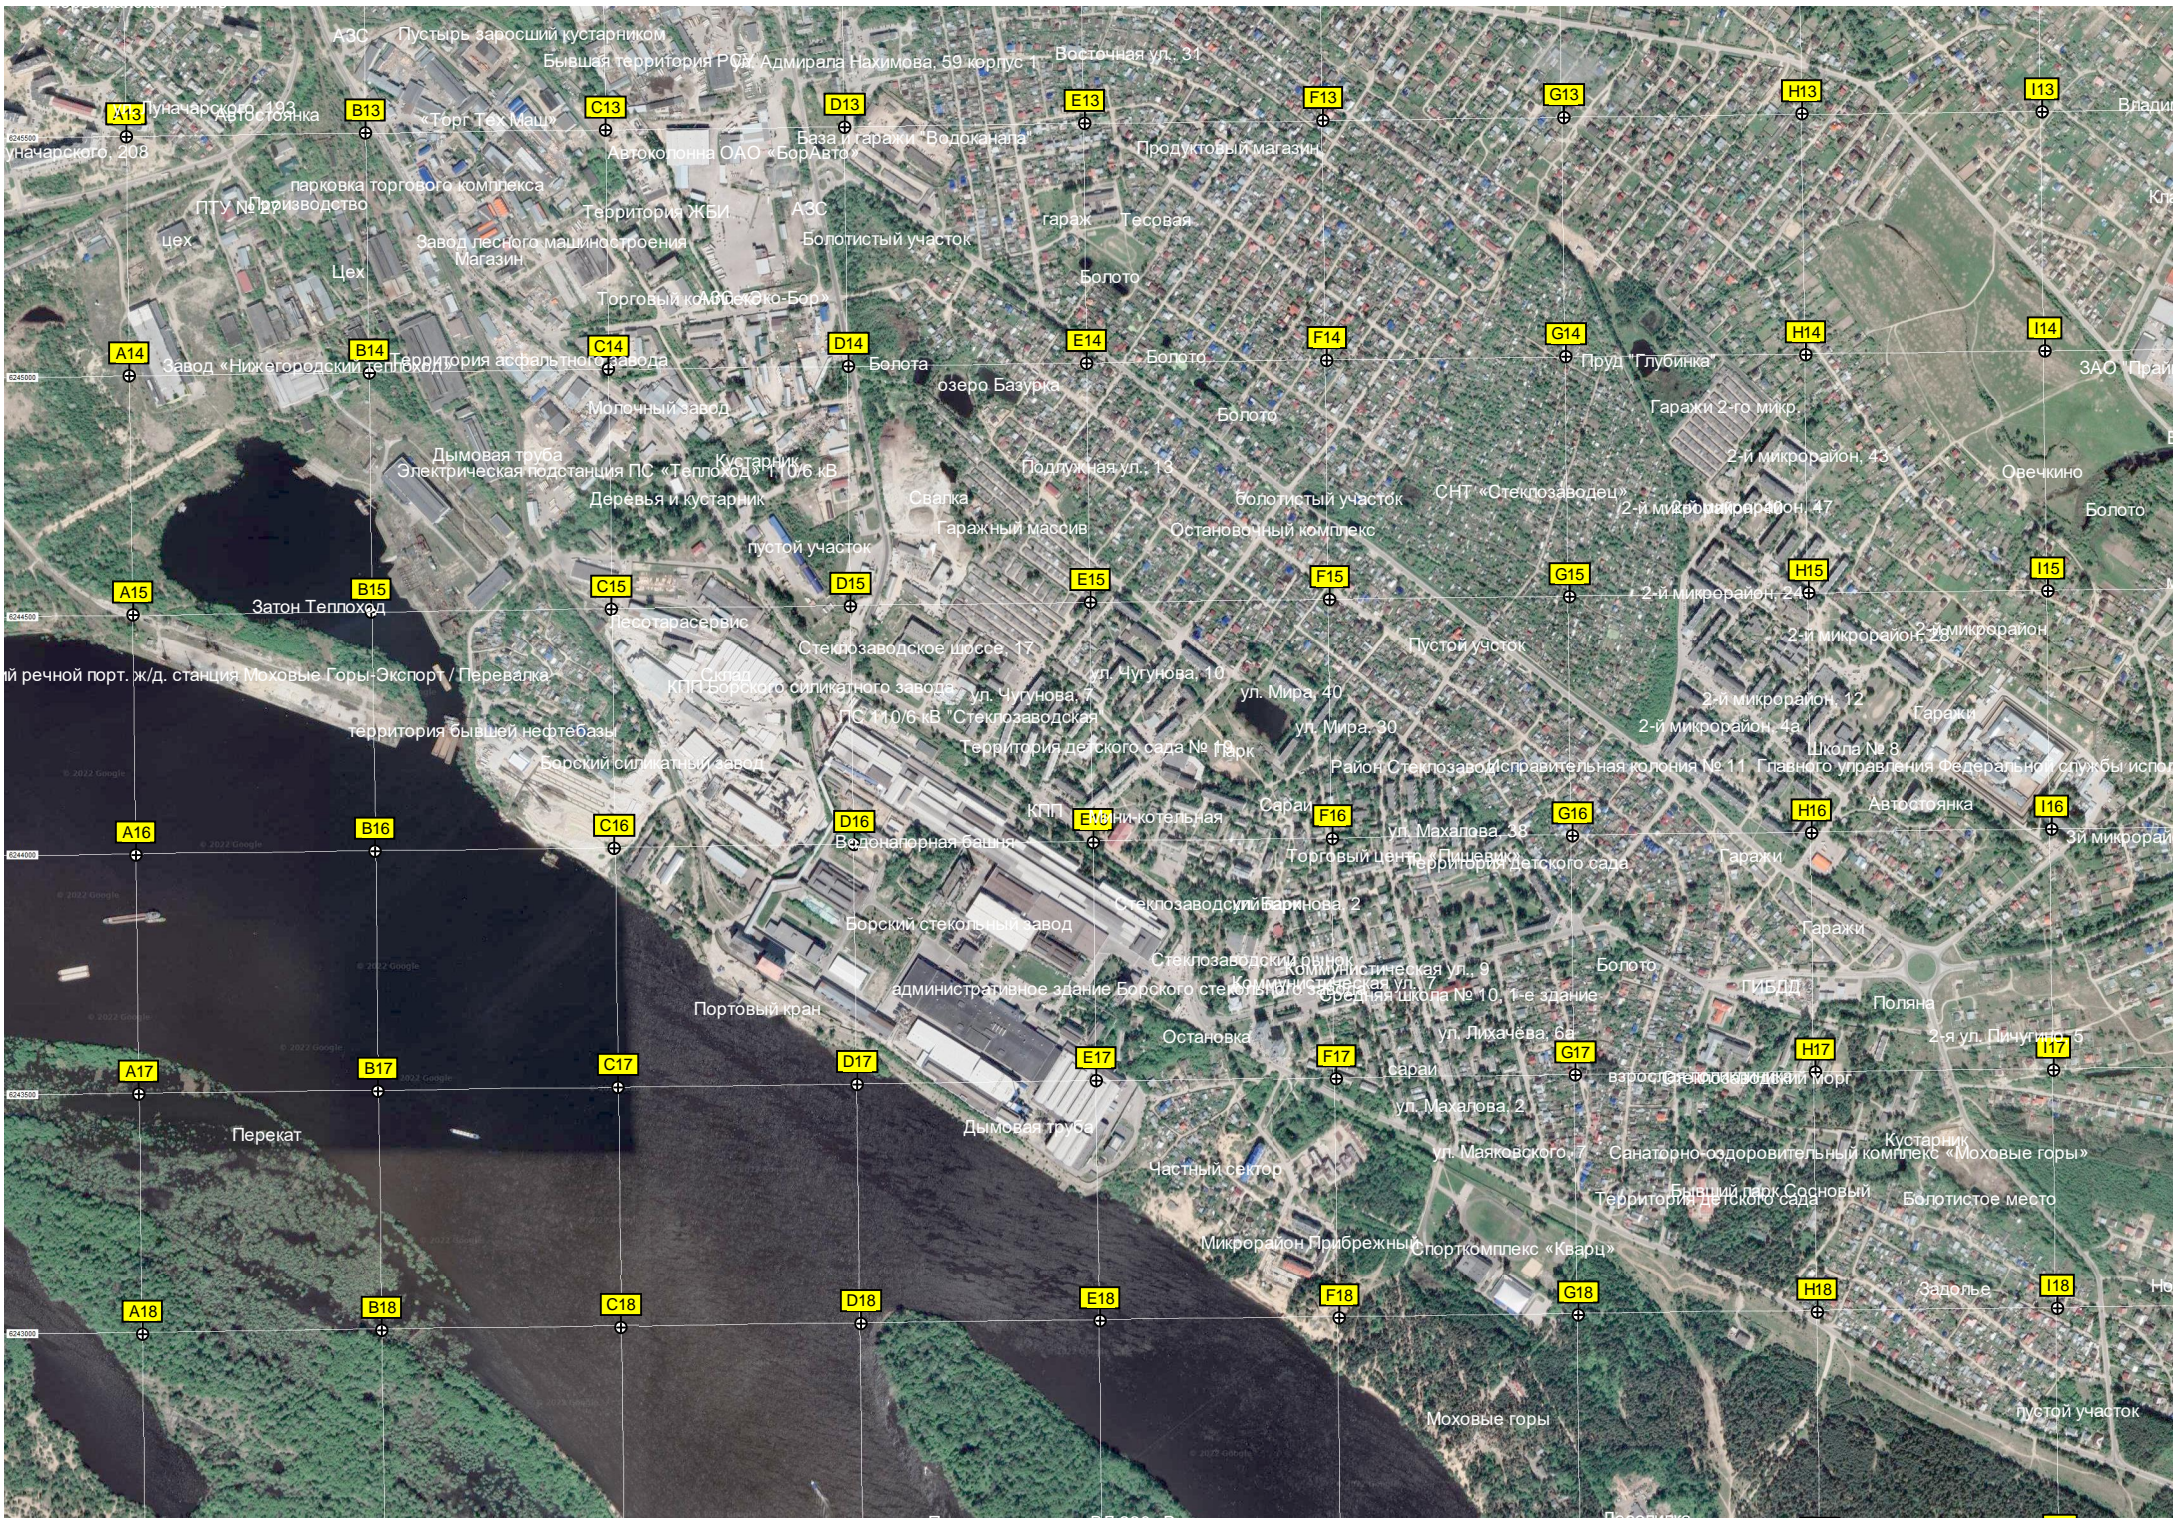

A13 B13 C13 D13 E13 F13 G13 H13 I13
A14 B14 C14 D14 E14 F14 G14 H14 I14
A15 B15 C15 D15 E15 F15 G15 H15 I15
A16 B16 C16 D16 E16 F16 G16 H16 I16
A17 B17 C17 D17 E17 F17 G17 H17 I17
A18 B18 C18 D18 E18 F18 G18 H18 I18