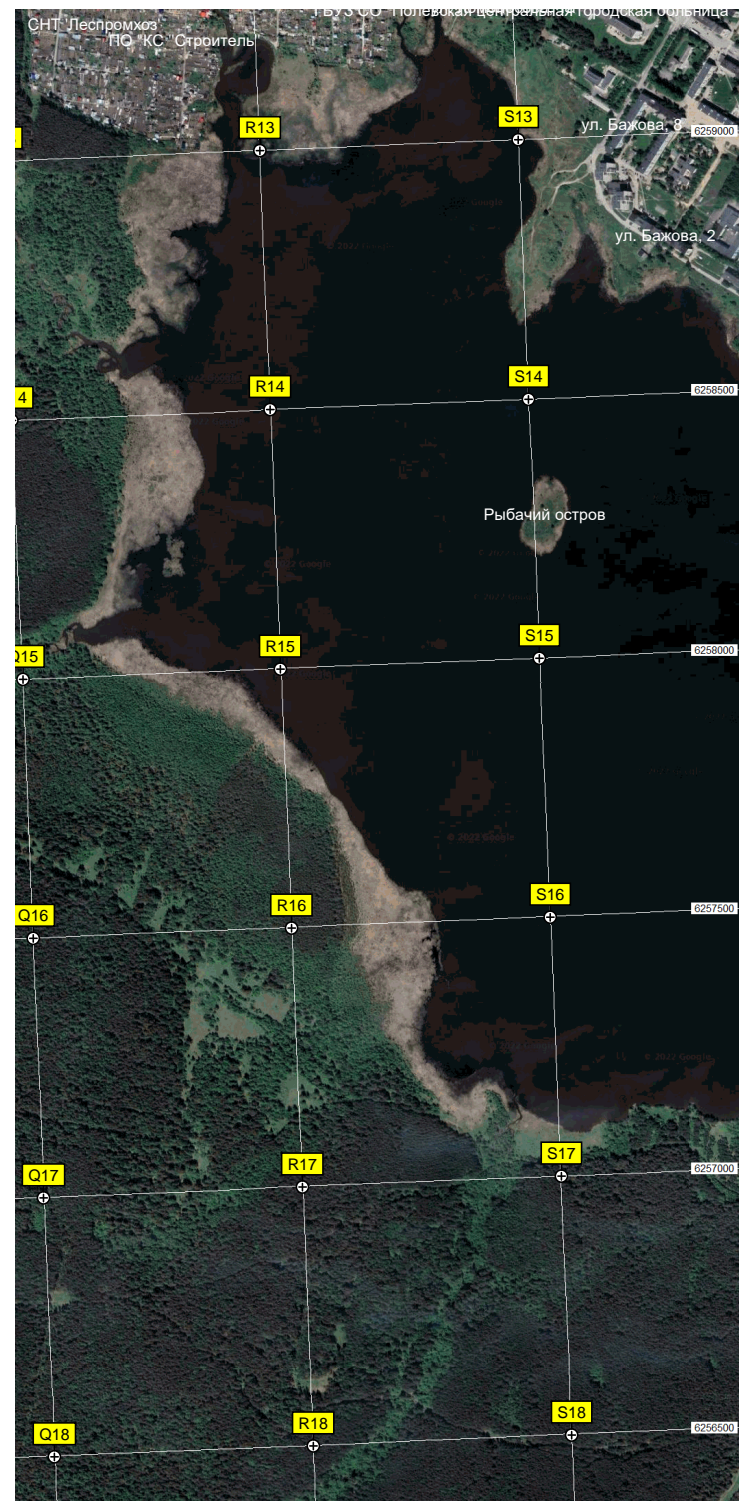

M17

N17

O17

P17

I18

J18

K18

L18

M18

N18

O18

P18

Пересечение кварталных просек 114/115 - 127/128

Лесоучасток Березовая гора урочище

Высота 548,1 м.

A18