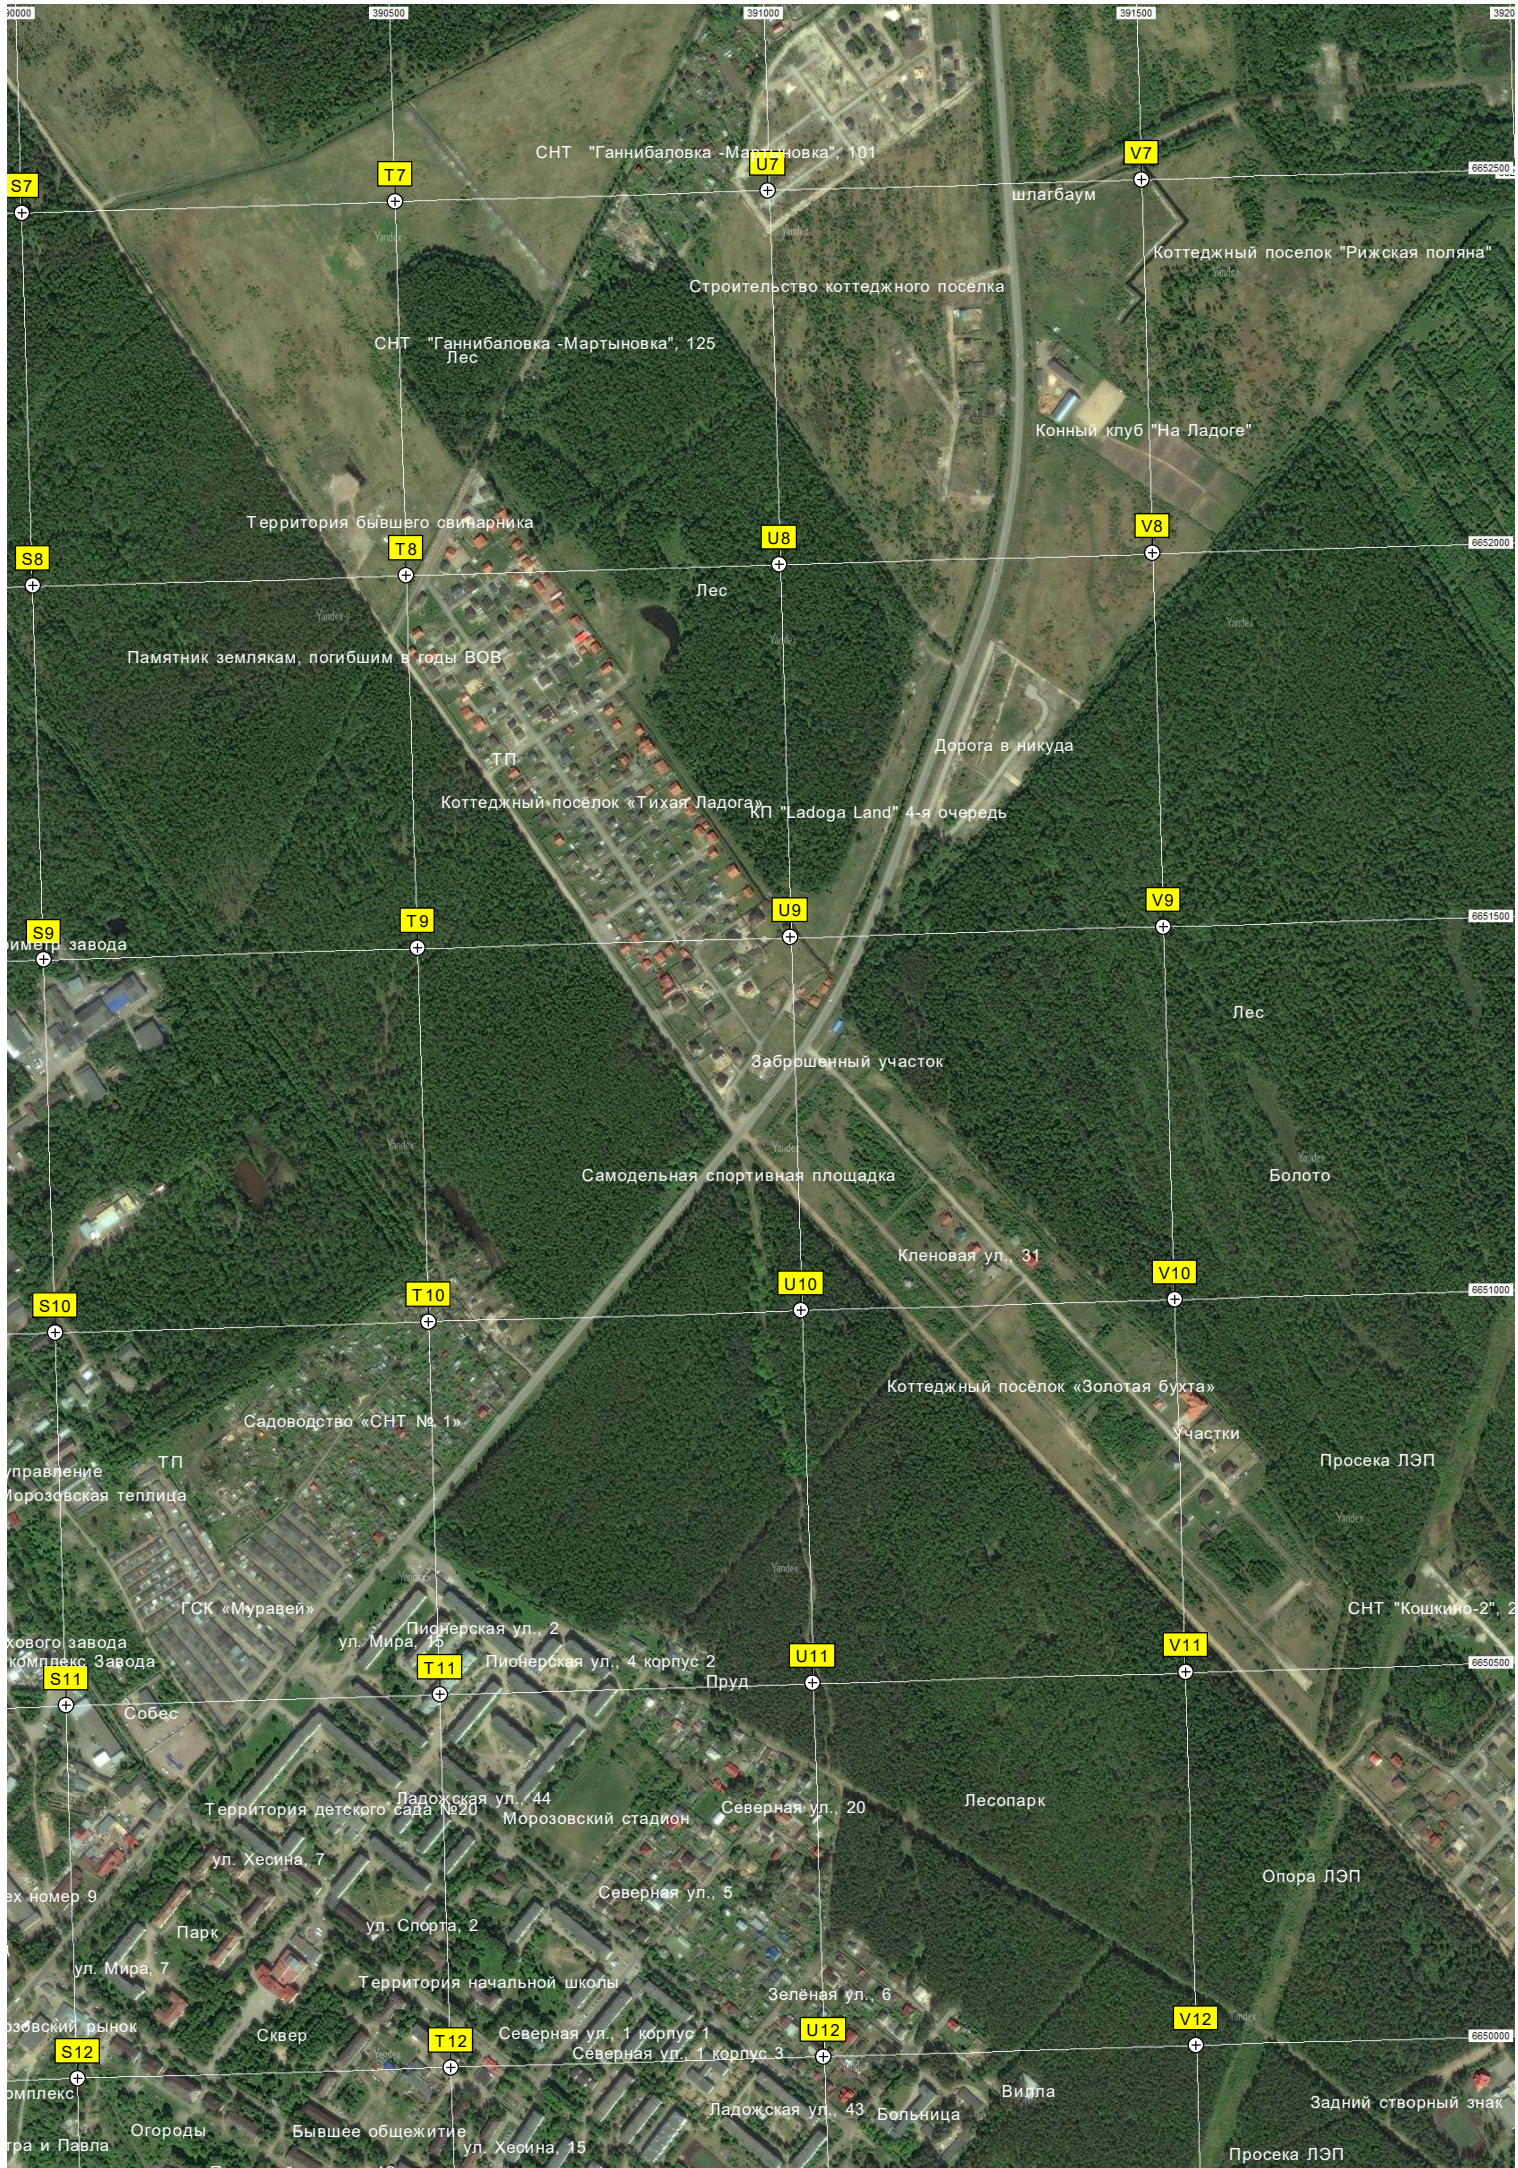

СНТ "Ганнибаловка - Мартыновка", 101

шлагбаум

V7

Коттеджный поселок "Рижская поляна"

Строительство коттеджного поселка

СНТ "Ганнибаловка - Мартыновка", 125
Лес

Конный клуб "На Ладоге"

Территория бывшего свинарника

U8

V8

Памятник землякам, погибшим в годы ВОВ

Лес

Дорога в никуда

Коттеджный поселок «Тихая Ладога»

КП "Ladoga Land" 4-я очередь

T9

U9

V9

Заброшенный участок

Лес

Самодельная спортивная площадка

Болото

S9

S10

T10

U10

V10

Кленовая ул., 31

Коттеджный поселок «Золотая бухта»

Участки

Просека ЛЭП

Управление
Морозовская теплица

Садоводство «СНТ № 1»

ГСК «Муравей»

Пионерская ул., 2
ул. Мира, 15

Пионерская ул., 4 корпус 2

U11

V11

СНТ "Кошкино-2", 2

Хлебопечного завода
комплекс Завода

S11

Собес

Территория детского сада №20

Ладожская ул., 44
Морозовский стадион

Северная ул., 20

Лесопарк

Опора ЛЭП

№9

ул. Хесина, 7

Северная ул., 5

Парк

ул. Спорта, 2

Территория начальной школы

U12

V12

Рыбный рынок

S12

Сквер

Ладожская ул., 43

Больница

Вилла

Задний створный знак

Усадьба
Павла

Огороды

Бывшее общежитие

ул. Хесина, 15

Просека ЛЭП