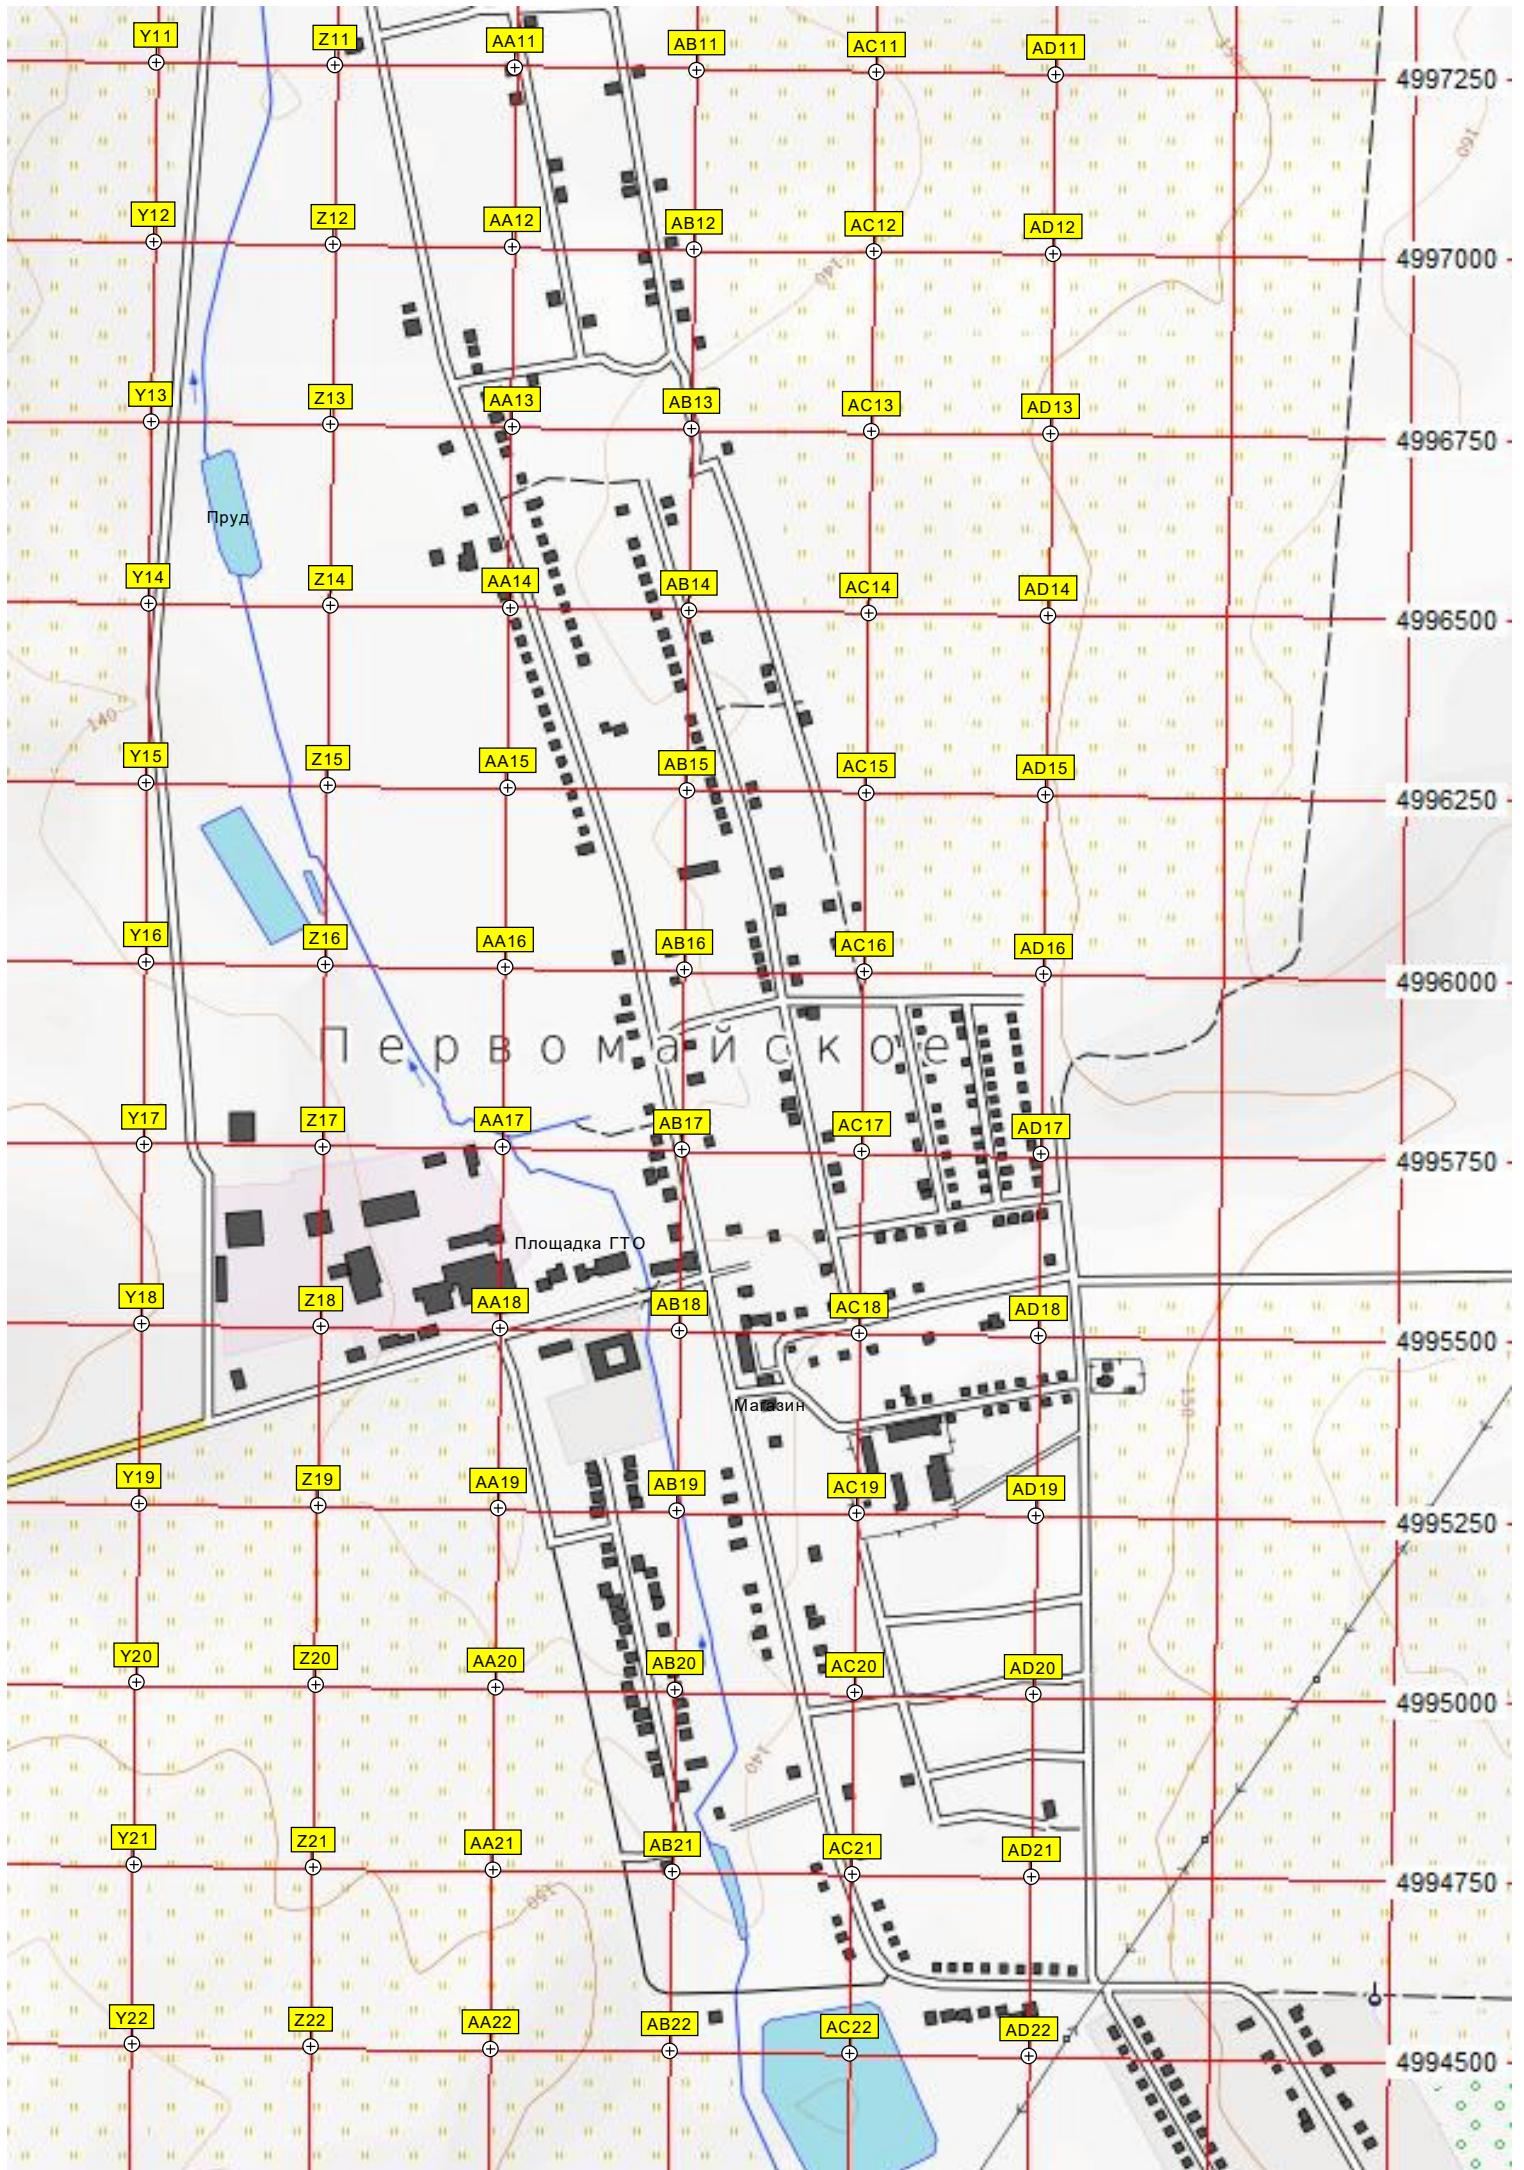

G23

Взлётно-посадочная полоса 01/19

РЛС-55Ж6

Детская игровая площадка «Винни-Пух»
ул. О...

P23
P24
P25
P26
27
28
29
30
31
32

Q23
Q24
Q25
Q26
Q27
Q28
Q29
Q30
Q31
Q32

R23
R24
R25
R26
R27
R28
R29
R30
R31
R32

S23
S24
S25
S26
S27
S28
S29
S30
S31
S32

T23
T24
T25
T26
T27
T28
T29
T30
T31
T32

U23
U24
U25
U26
U27
U28
U29
U30
U31
U32

V23
V24
V25
V26
V27
V28
V29
V30
V31
V32

W23
W24
W25
W26
W27
W28
W29
W30
W31
W32

X23
X24
X25
X26
X27
X28
X29
X30
X31
X32

35A-002;M-18
35A-002;M-18