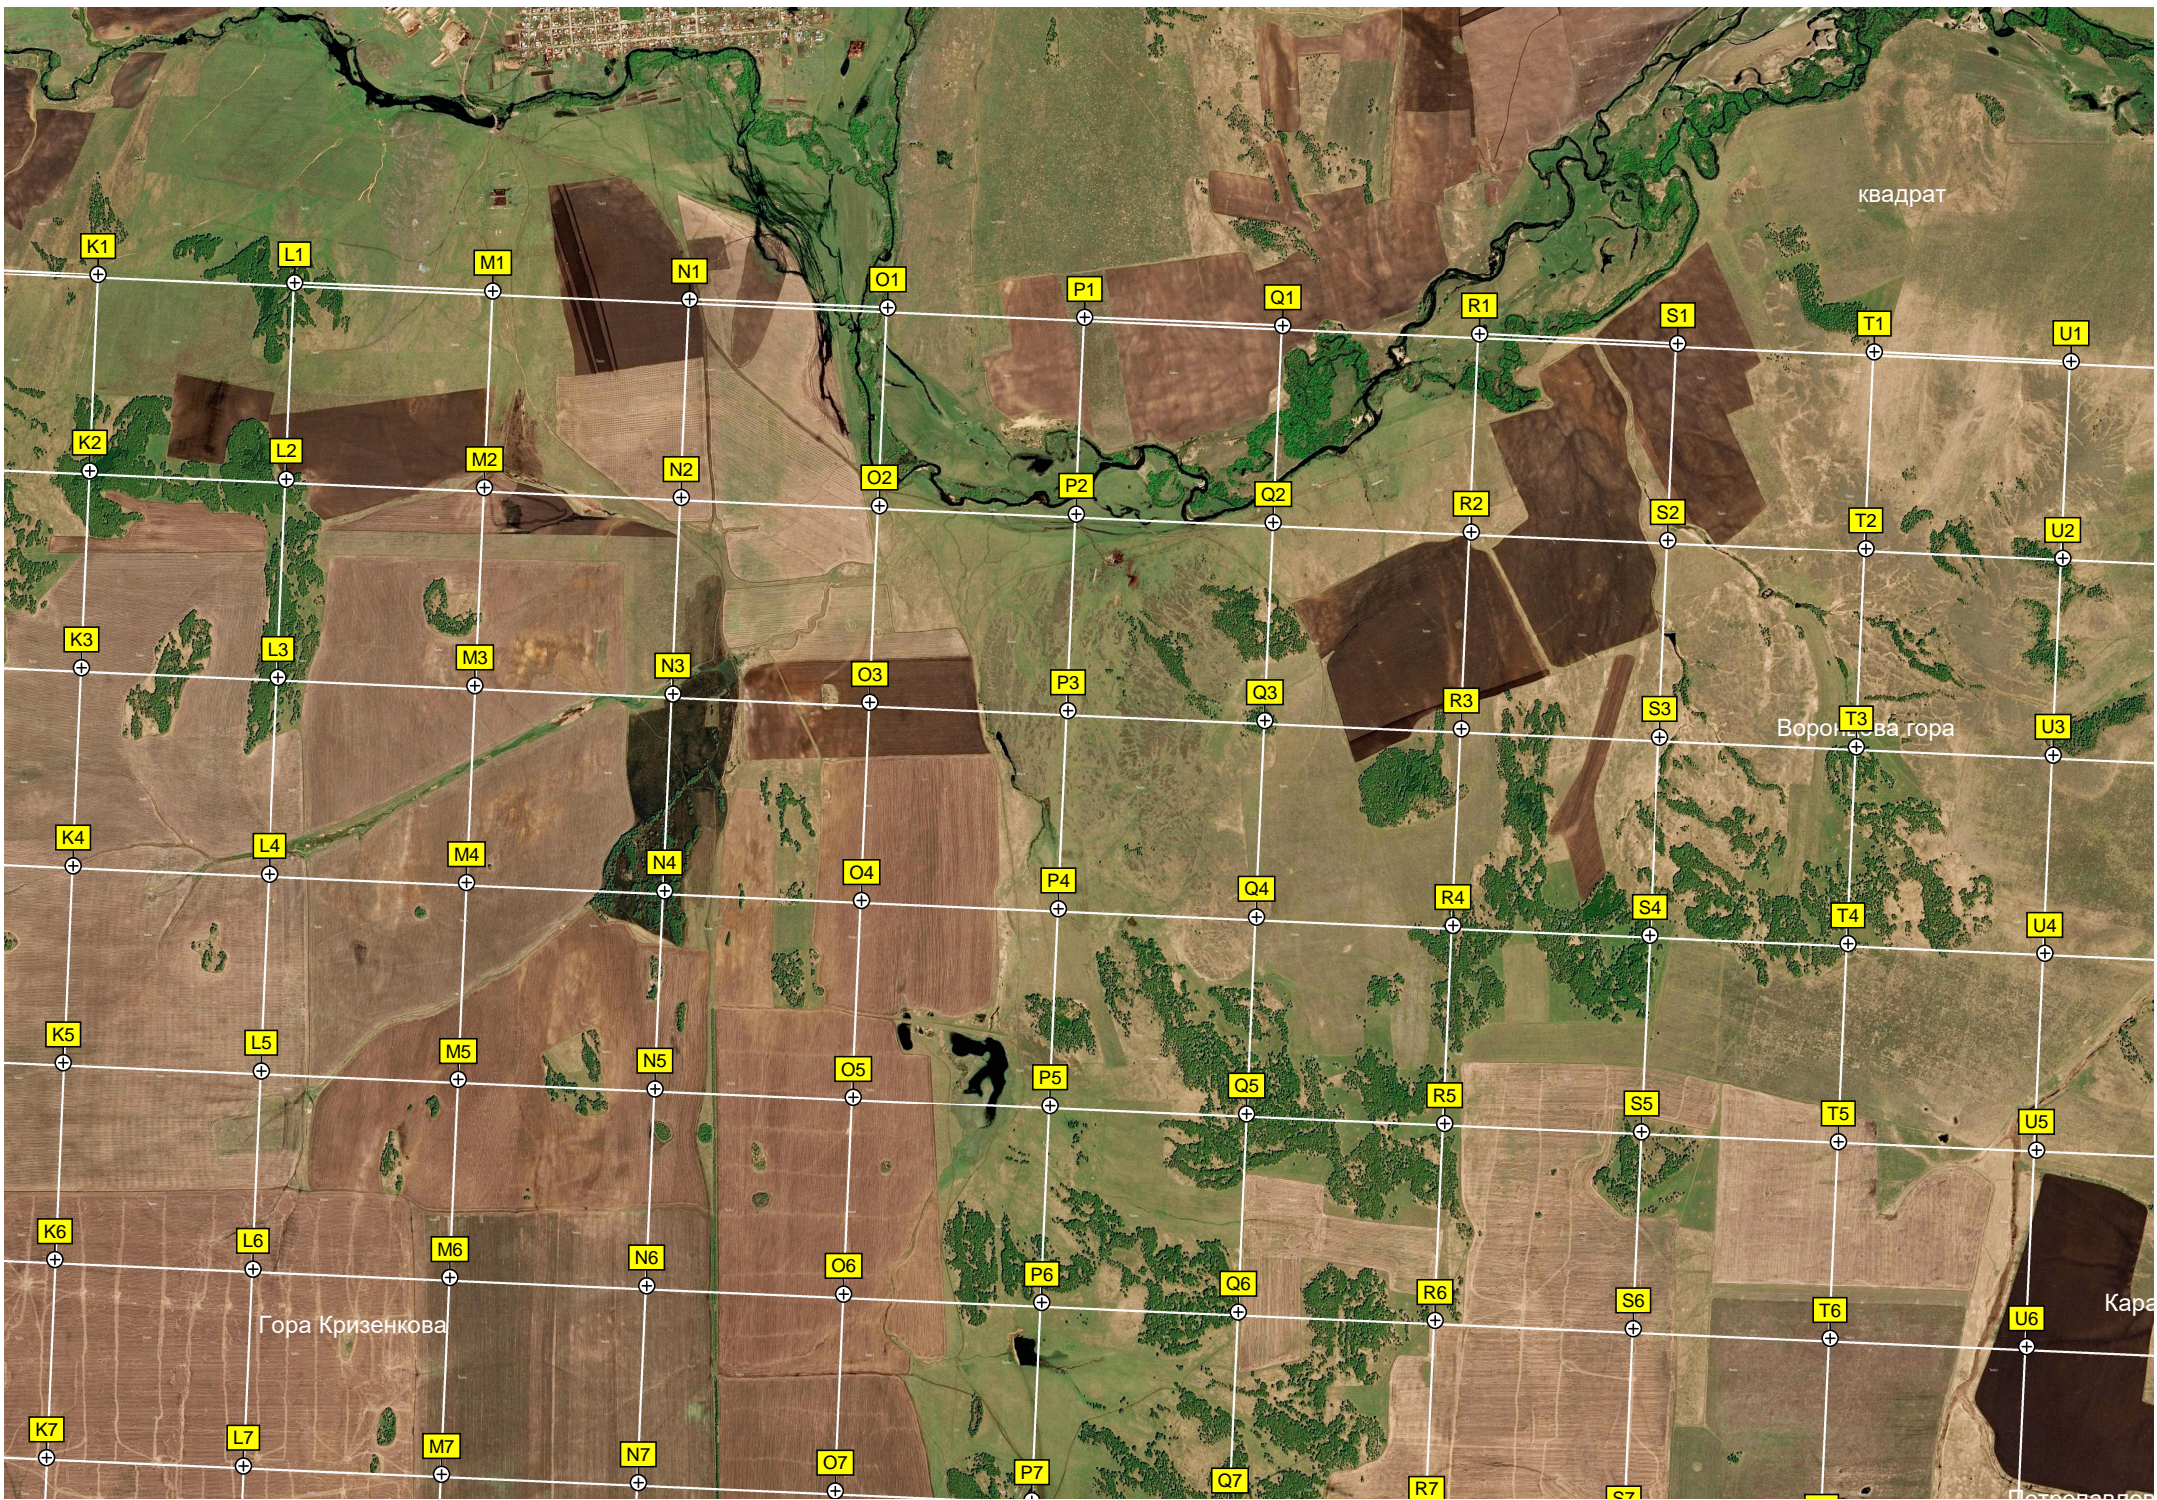

Водяная мельница

Кидыщевский

- A1, B1, C1, D1, E1, F1, G1, H1, I1, J1
- A2, B2, C2, D2, E2, F2, G2, H2, I2, J2
- A3, B3, C3, D3, E3, F3, G3, H3, I3, J3
- A4, B4, C4, D4, E4, F4, G4, H4, I4, J4
- A5, B5, C5, D5, E5, F5, G5, H5, I5, J5
- A6, B6, C6, D6, E6, F6, G6, H6, I6, J6
- A7, B7, C7, D7, E7, F7, G7, H7, I7, J7

Бирюковский
Перед Бирюковский детский сад «Светлячок»

Автомобильный мост через реку Гусар

айка гора

ий урочище