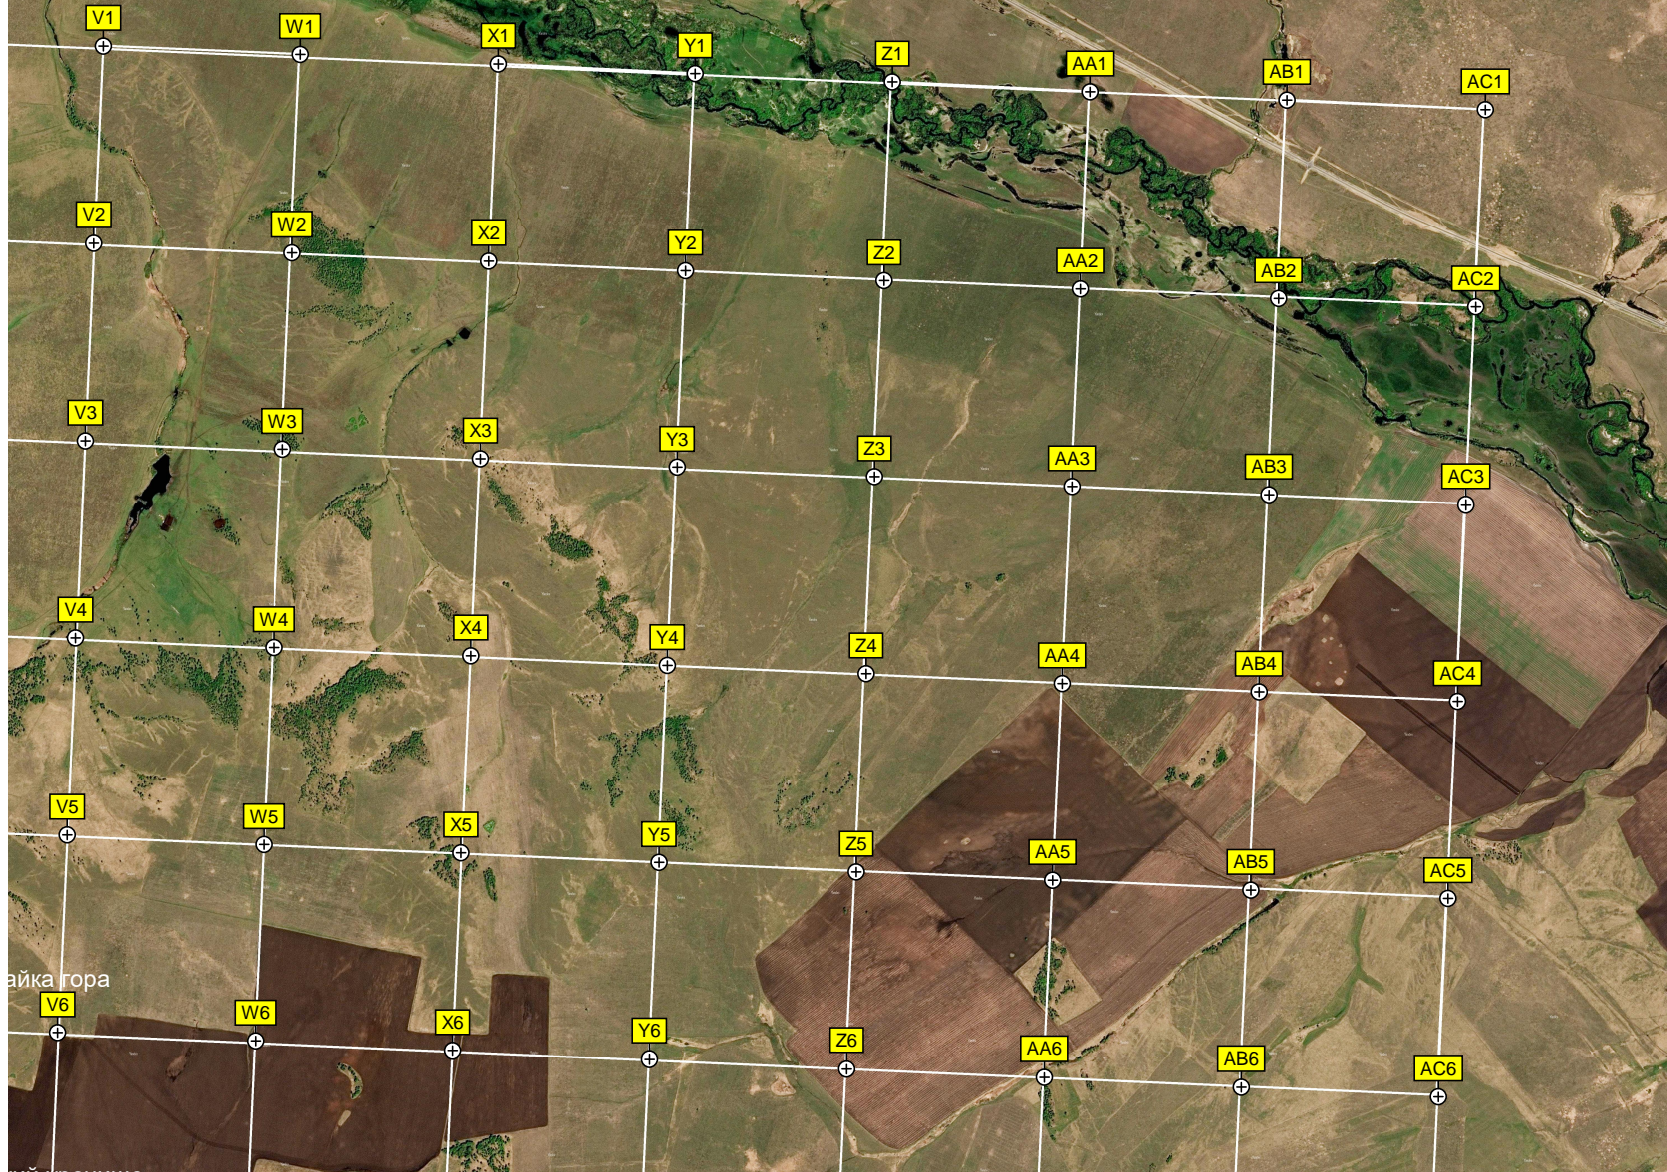

Водяная мельница

Кидыщевский

- A1, B1, C1, D1, E1, F1, G1, H1, I1, J1
- A2, B2, C2, D2, E2, F2, G2, H2, I2, J2
- A3, B3, C3, D3, E3, F3, G3, H3, I3, J3
- A4, B4, C4, D4, E4, F4, G4, H4, I4, J4
- A5, B5, C5, D5, E5, F5, G5, H5, I5, J5
- A6, B6, C6, D6, E6, F6, G6, H6, I6, J6
- A7, B7, C7, D7, E7, F7, G7, H7, I7, J7

Бирюковский
Перед Бирюковский детский сад «Светлячок»

Автомобильный мост через реку Гусар

айка гора

ий урочище