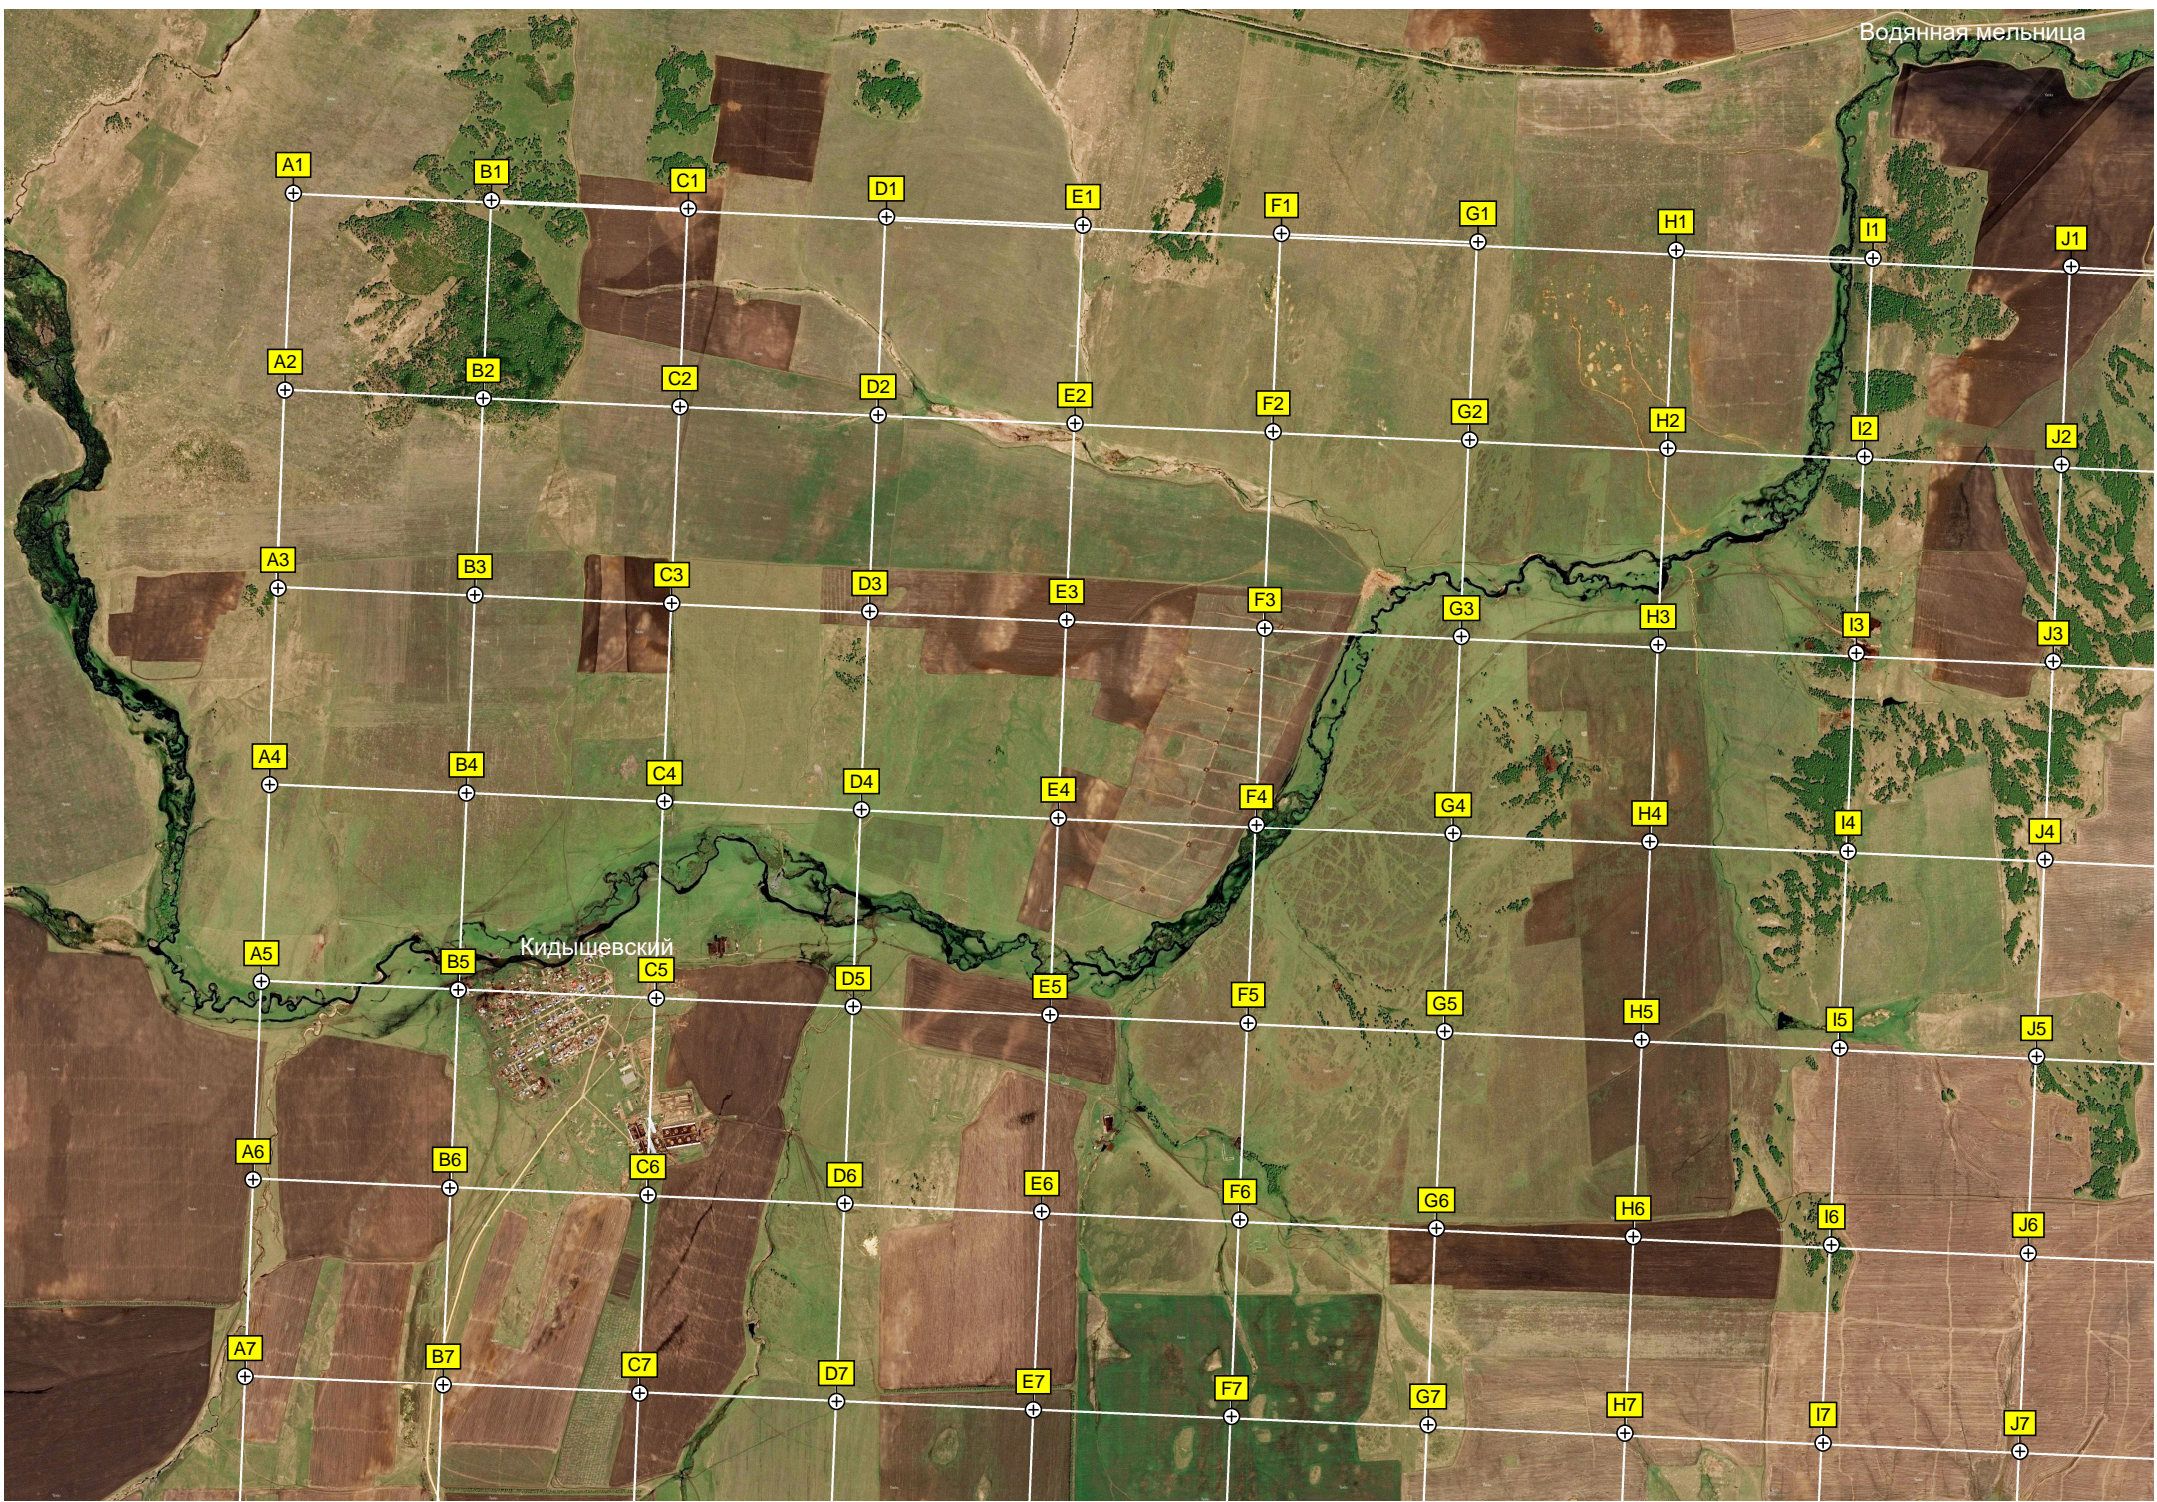

Водяная мельница

Кидыщевский

- A1, B1, C1, D1, E1, F1, G1, H1, I1, J1
- A2, B2, C2, D2, E2, F2, G2, H2, I2, J2
- A3, B3, C3, D3, E3, F3, G3, H3, I3, J3
- A4, B4, C4, D4, E4, F4, G4, H4, I4, J4
- A5, B5, C5, D5, E5, F5, G5, H5, I5, J5
- A6, B6, C6, D6, E6, F6, G6, H6, I6, J6
- A7, B7, C7, D7, E7, F7, G7, H7, I7, J7

Бирюковский
Перед Бирюковский детский сад «Светлячок»

Автомобильный мост через реку Гусар

айка гора

ий урочище