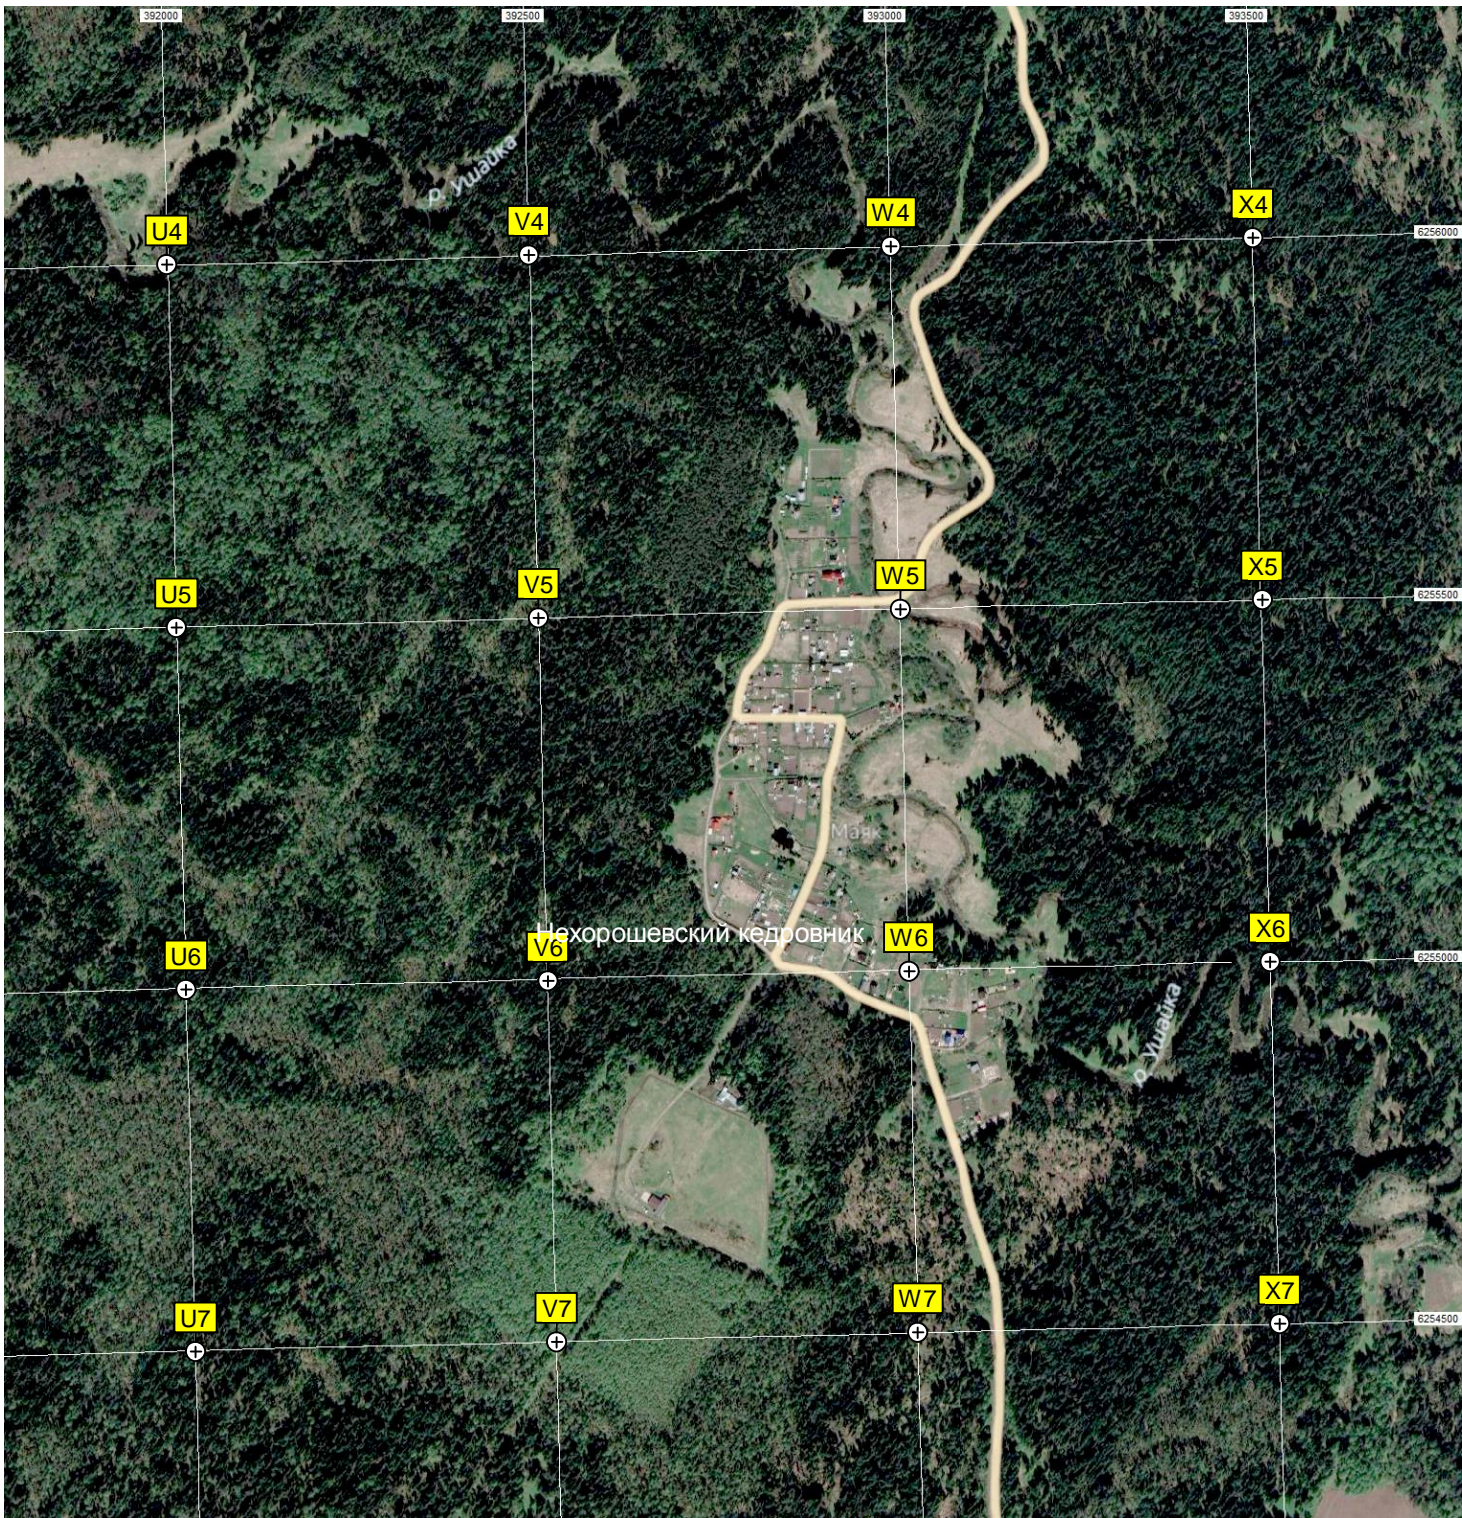

р. Ушаўка

р. Ушаўка

колодец родник

Малое Протопопово

Малое Протопопово

Южнараўні

Пасека

C8