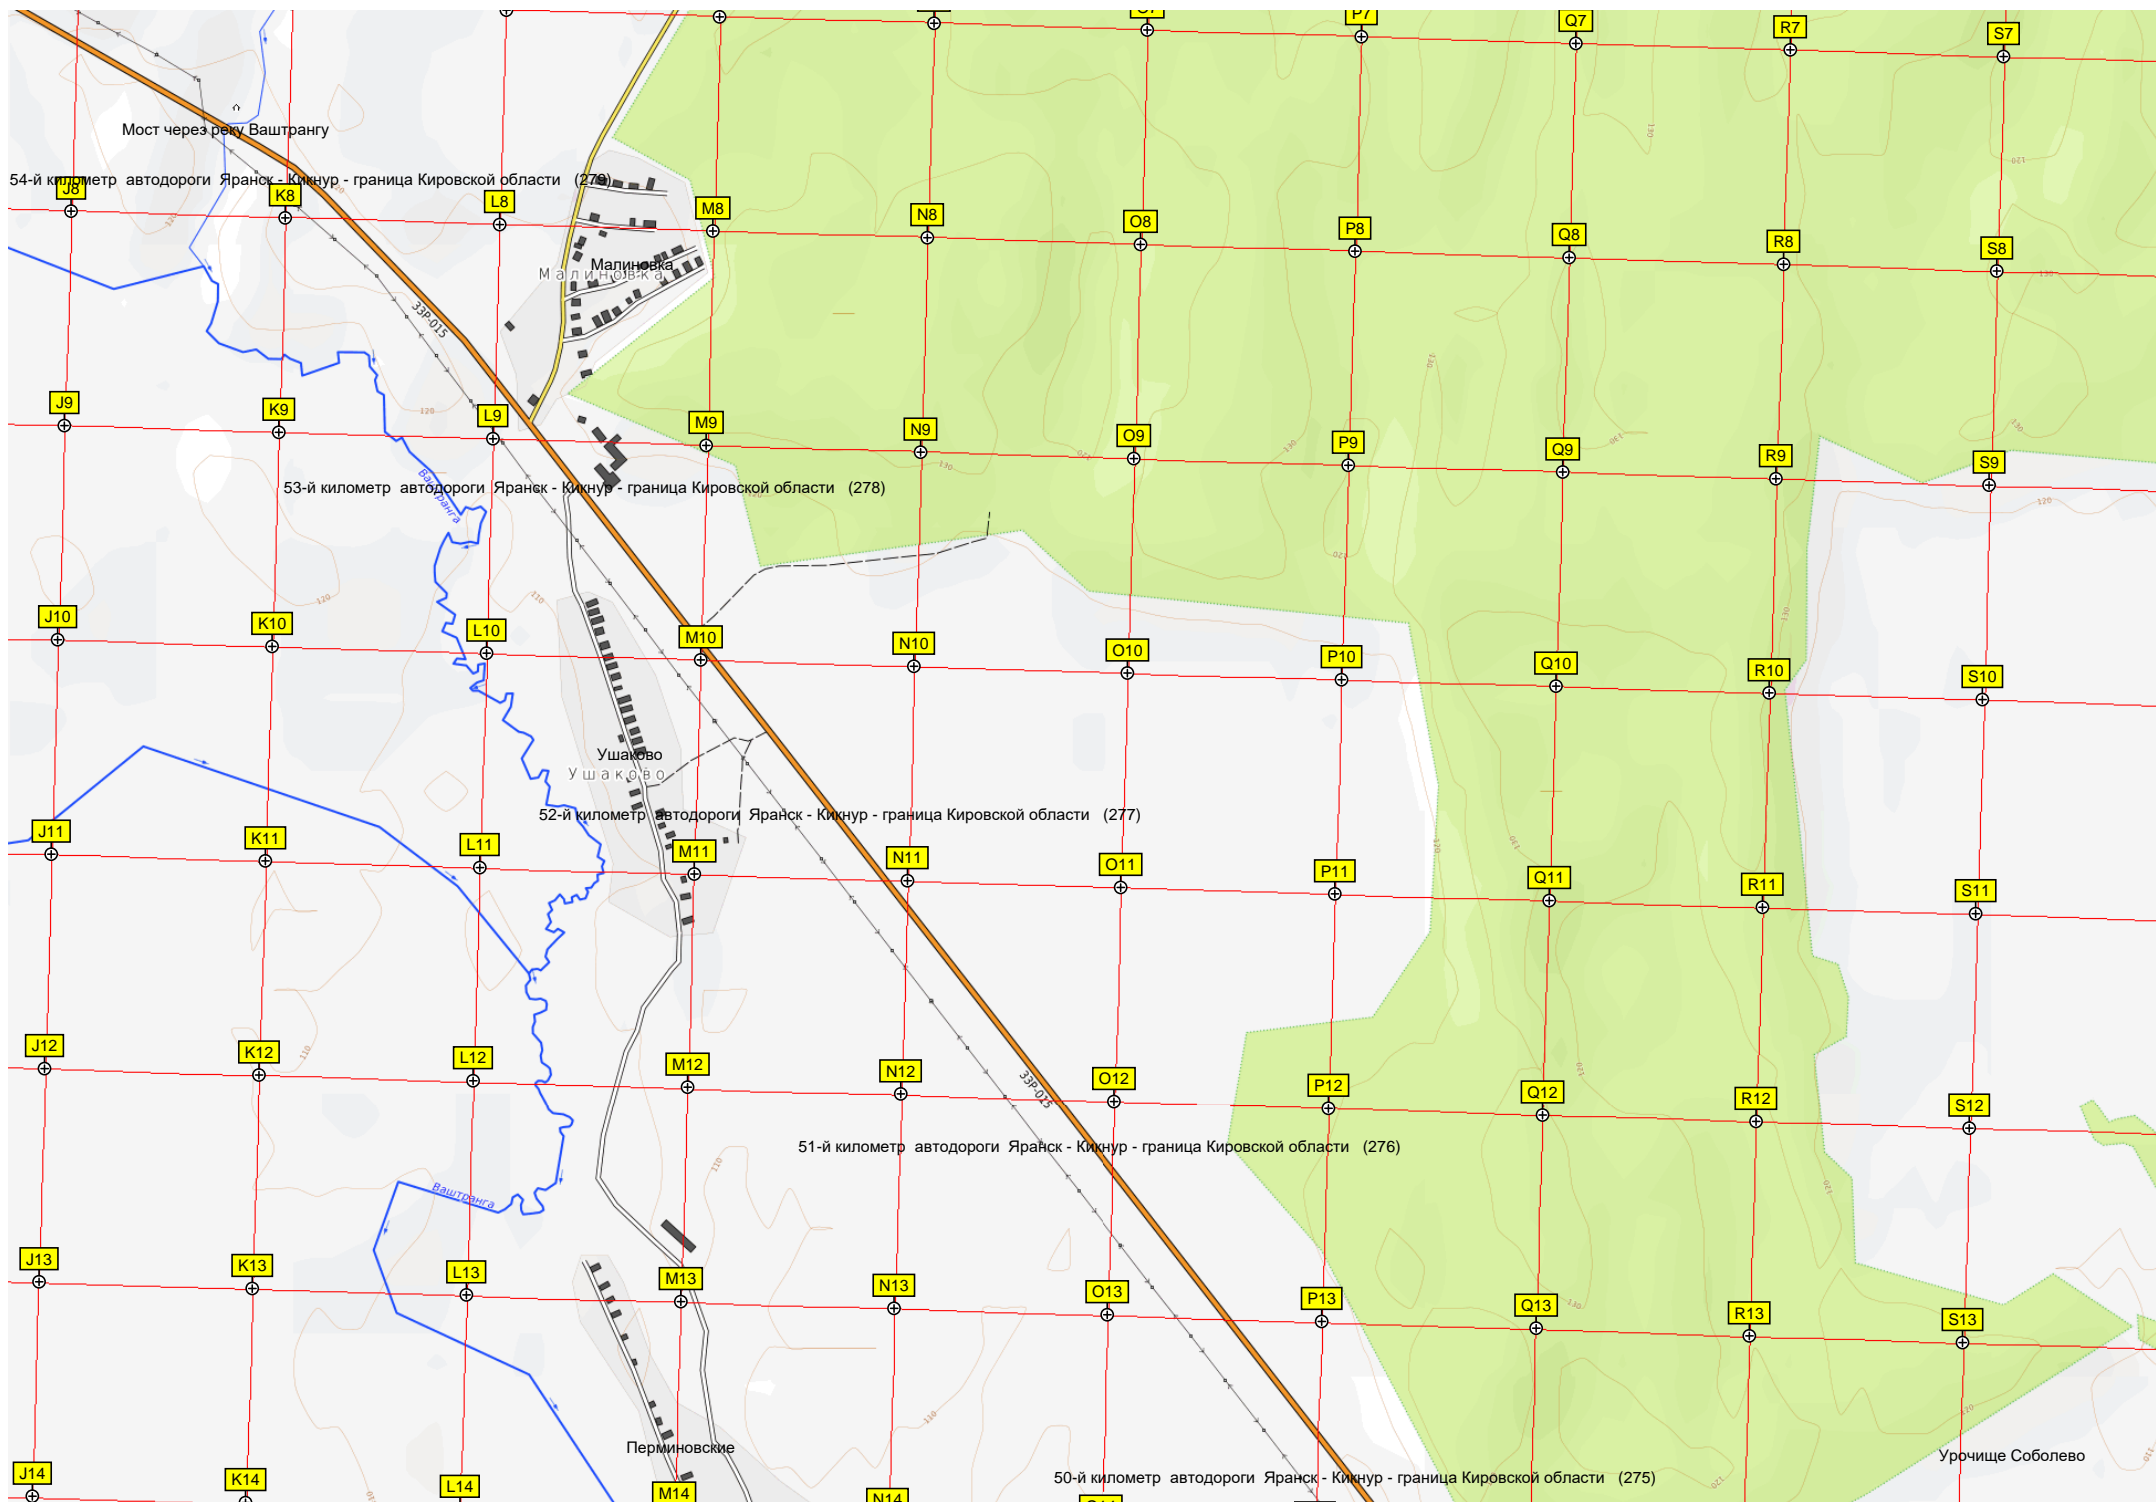

Хем-Херен

Панчурга

граница Киевской области (280)

J7

K7

L7

M7

N7

O7

P7

Q7

R7

S7

Копылята

Ваштрага

Копылята

Ваштрага

Магазин товаров первой необходимости

Ваштрага

Средняя школа

автомост через реку Ваштрага

Боднарский башня Рожновского

49-й километр автодороги Яранск - Кижнур - граница Кировской области (274)

48-й километр автодороги Яранск - Кижнур - граница Кировской области

47-й километр автодорс

Большой Кулянур

Плотина

Лиштанка

Лиштанка

62500 62600 62650 62700 62750 62800 62850 62900 62950 63000