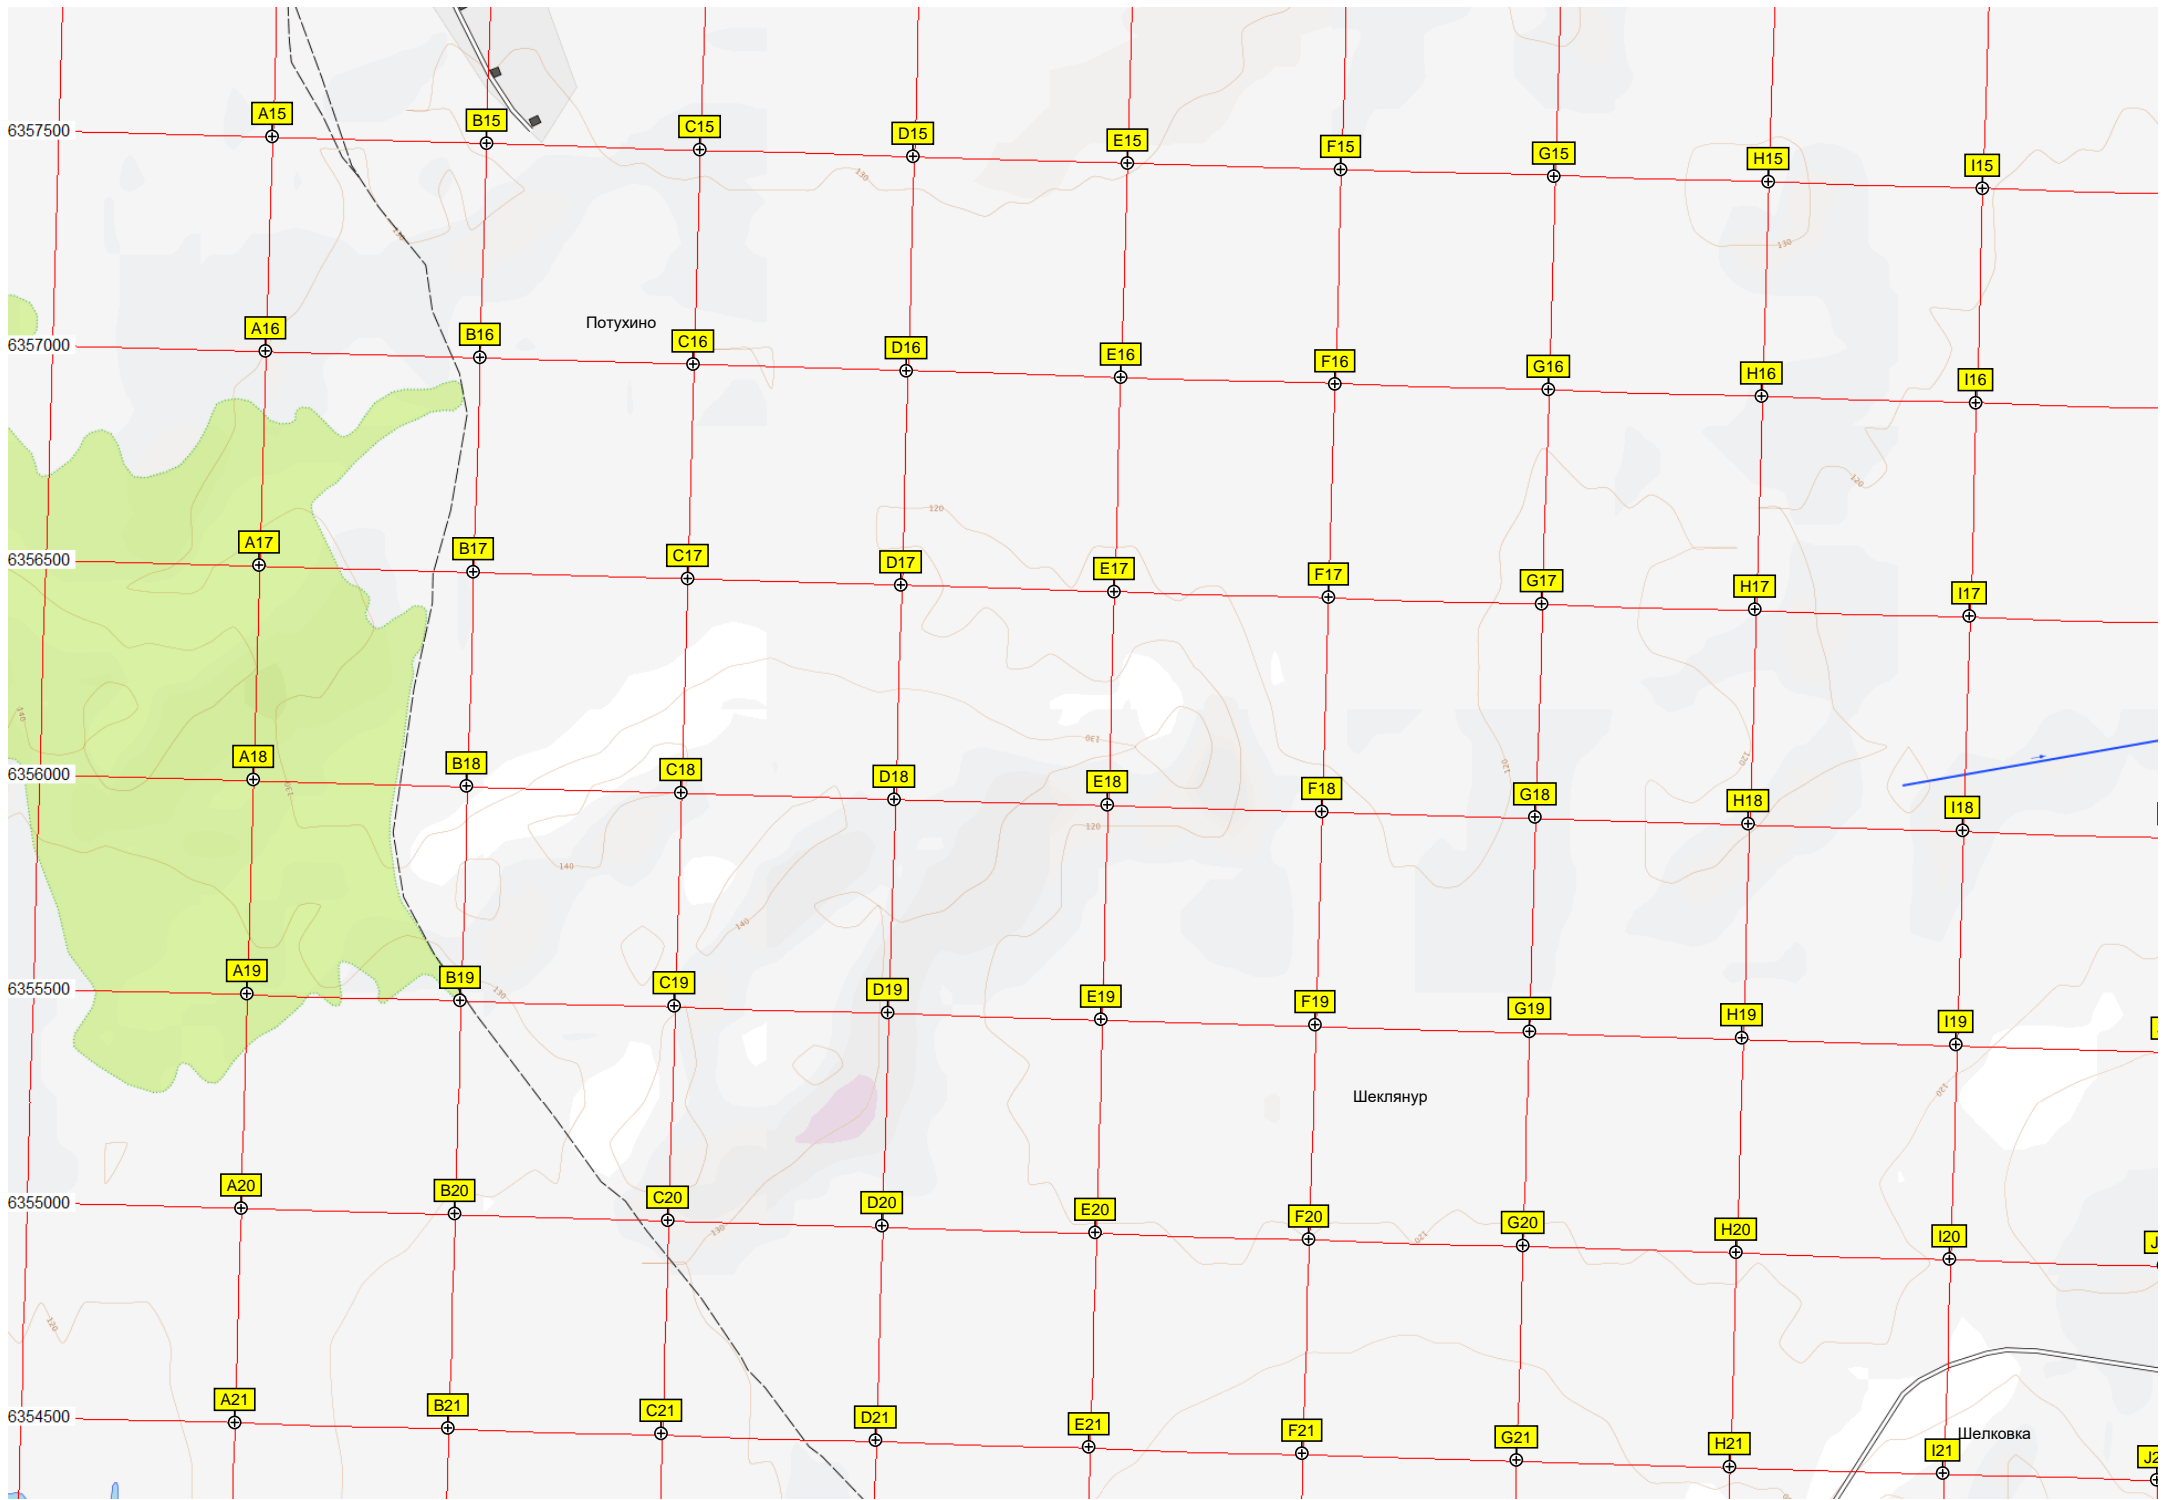

Хем-Херен

Панчурга

граница Киевской области (280)

J7

K7

L7

M7

N7

O7

P7

Q7

R7

S7

Копылята

Ваштрага

Копылята

Ваштрага

Магазин товаров первой необходимости

Ваштрага

Средняя школа

автомост через реку Ваштрага

Боднарский башня Рожновского

49-й километр автодороги Яранск - Кижнур - граница Кировской области (274)

48-й километр автодороги Яранск - Кижнур - граница Кировской области

47-й километр автодорс

Большой Кулянур

Плотина

Лиштанка

Лиштанка

62500 62600 62650 62700 62750 62800 62850 62900 62950 63000