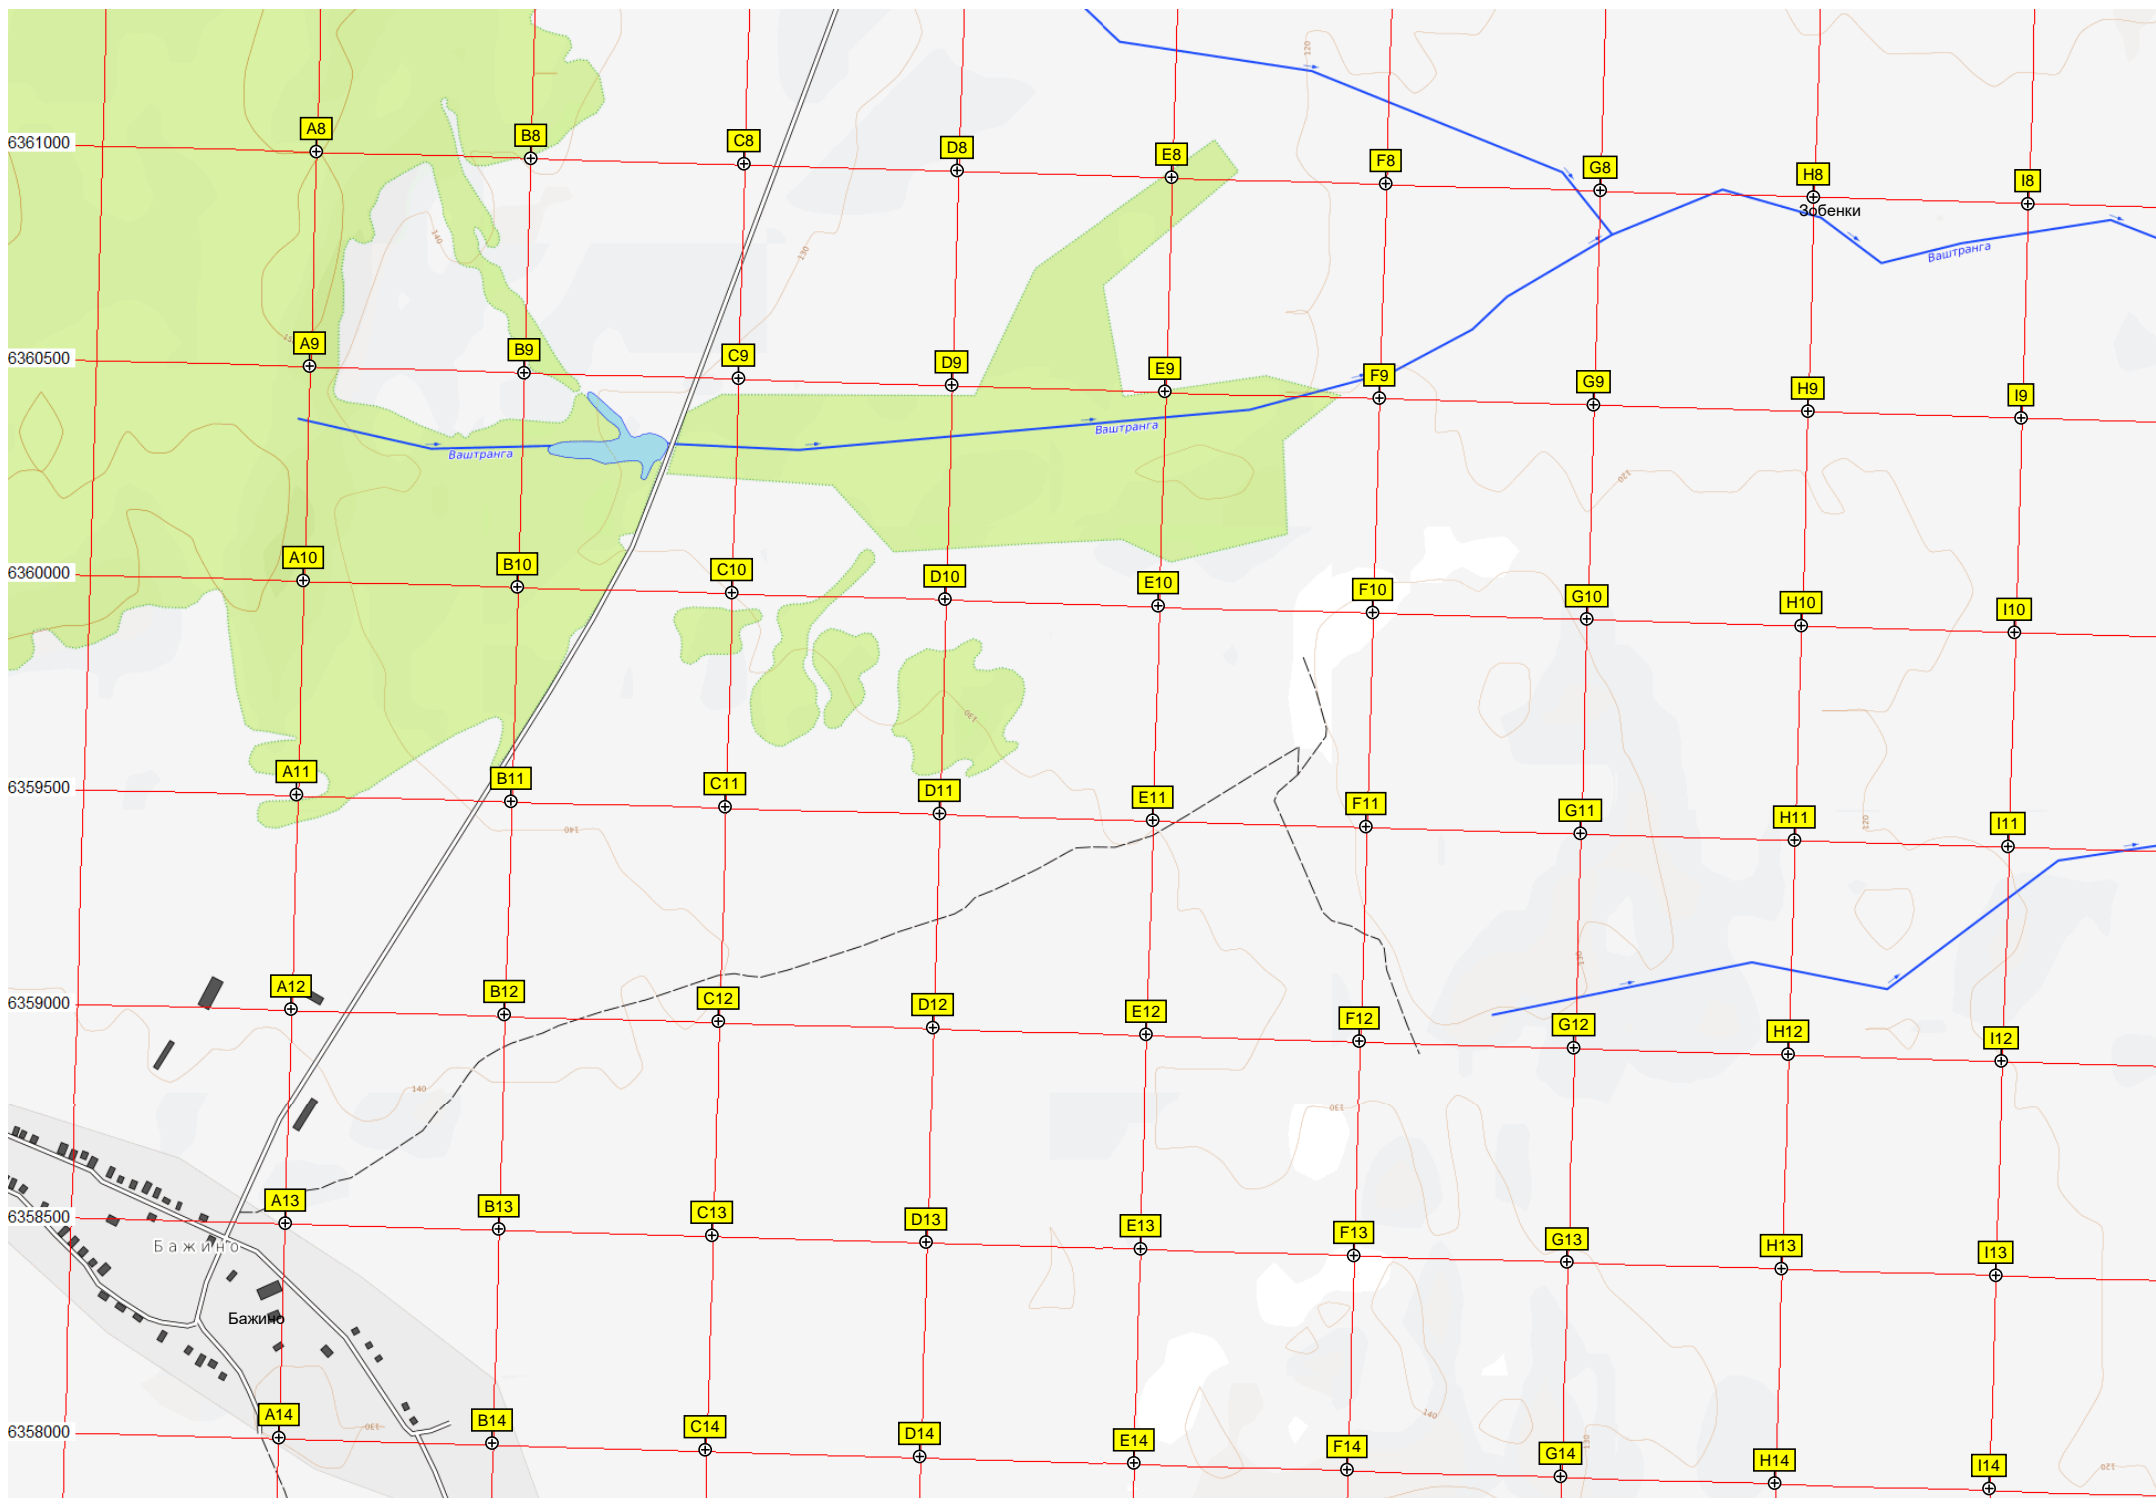

Хем-Херен

Панчурга

граница Киевской области (280)

J7

K7

L7

M7

N7

O7

P7

Q7

R7

S7

Копылята

Ваштрага

Копылята

Ваштрага

Магазин товаров первой необходимости

Ваштрага

Средняя школа

автомост через реку Ваштрага

Боднарский башня Рожновского

49-й километр автодороги Яранск - Кижнур - граница Кировской области (274)

48-й километр автодороги Яранск - Кижнур - граница Кировской области

47-й километр автодорс

Большой Кулянур

Плотина

Лиштанка

Лиштанка

62500 62600 62650 62700 62750 62800 62850 62900 62950 63000