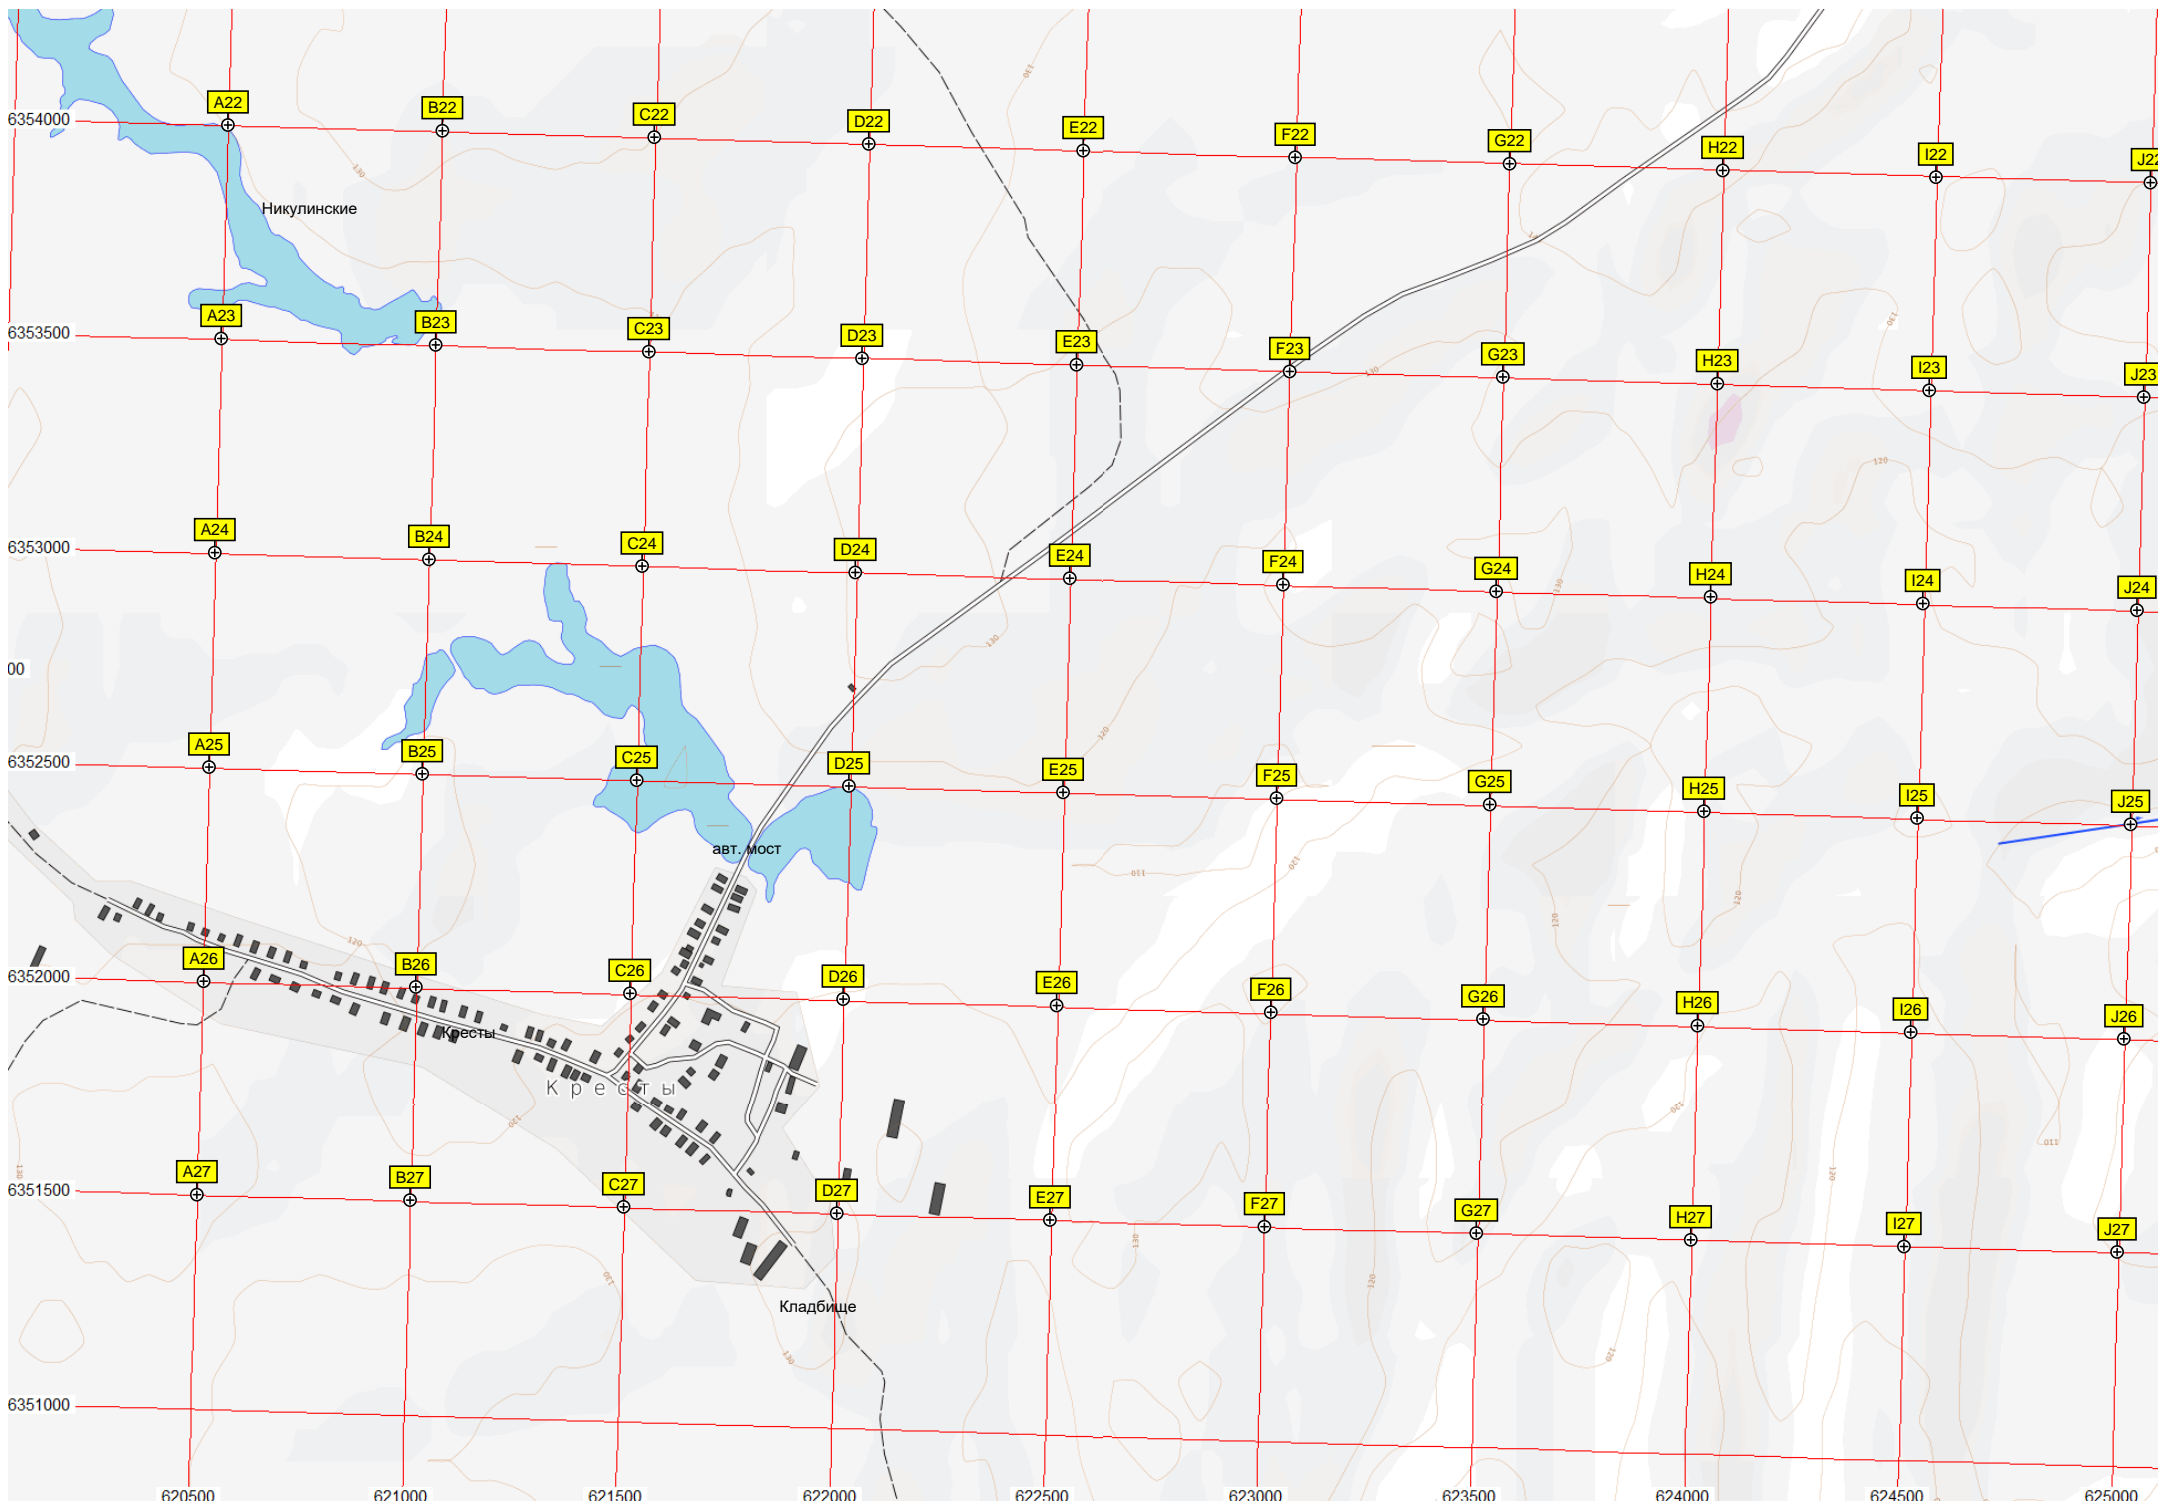

Хем-Херен

Панчурга

граница Киевской области (280)

J7

K7

L7

M7

N7

Ваштрага

Магазин товаров первой необходимости

Ваштрага

Средняя школа

автомост через реку Ваштрага

Боднарский башня Рожновского

49-й километр автодороги Яранск - Кижнур - граница Кировской области (274)

48-й километр автодороги Яранск - Кижнур - граница Кировской области

47-й километр автодорс

Большой Кулянур

Плотина

Лиштанка

Лиштанка

62500 62600 62650 62700 62750 62800 62850 62900 62950 63000