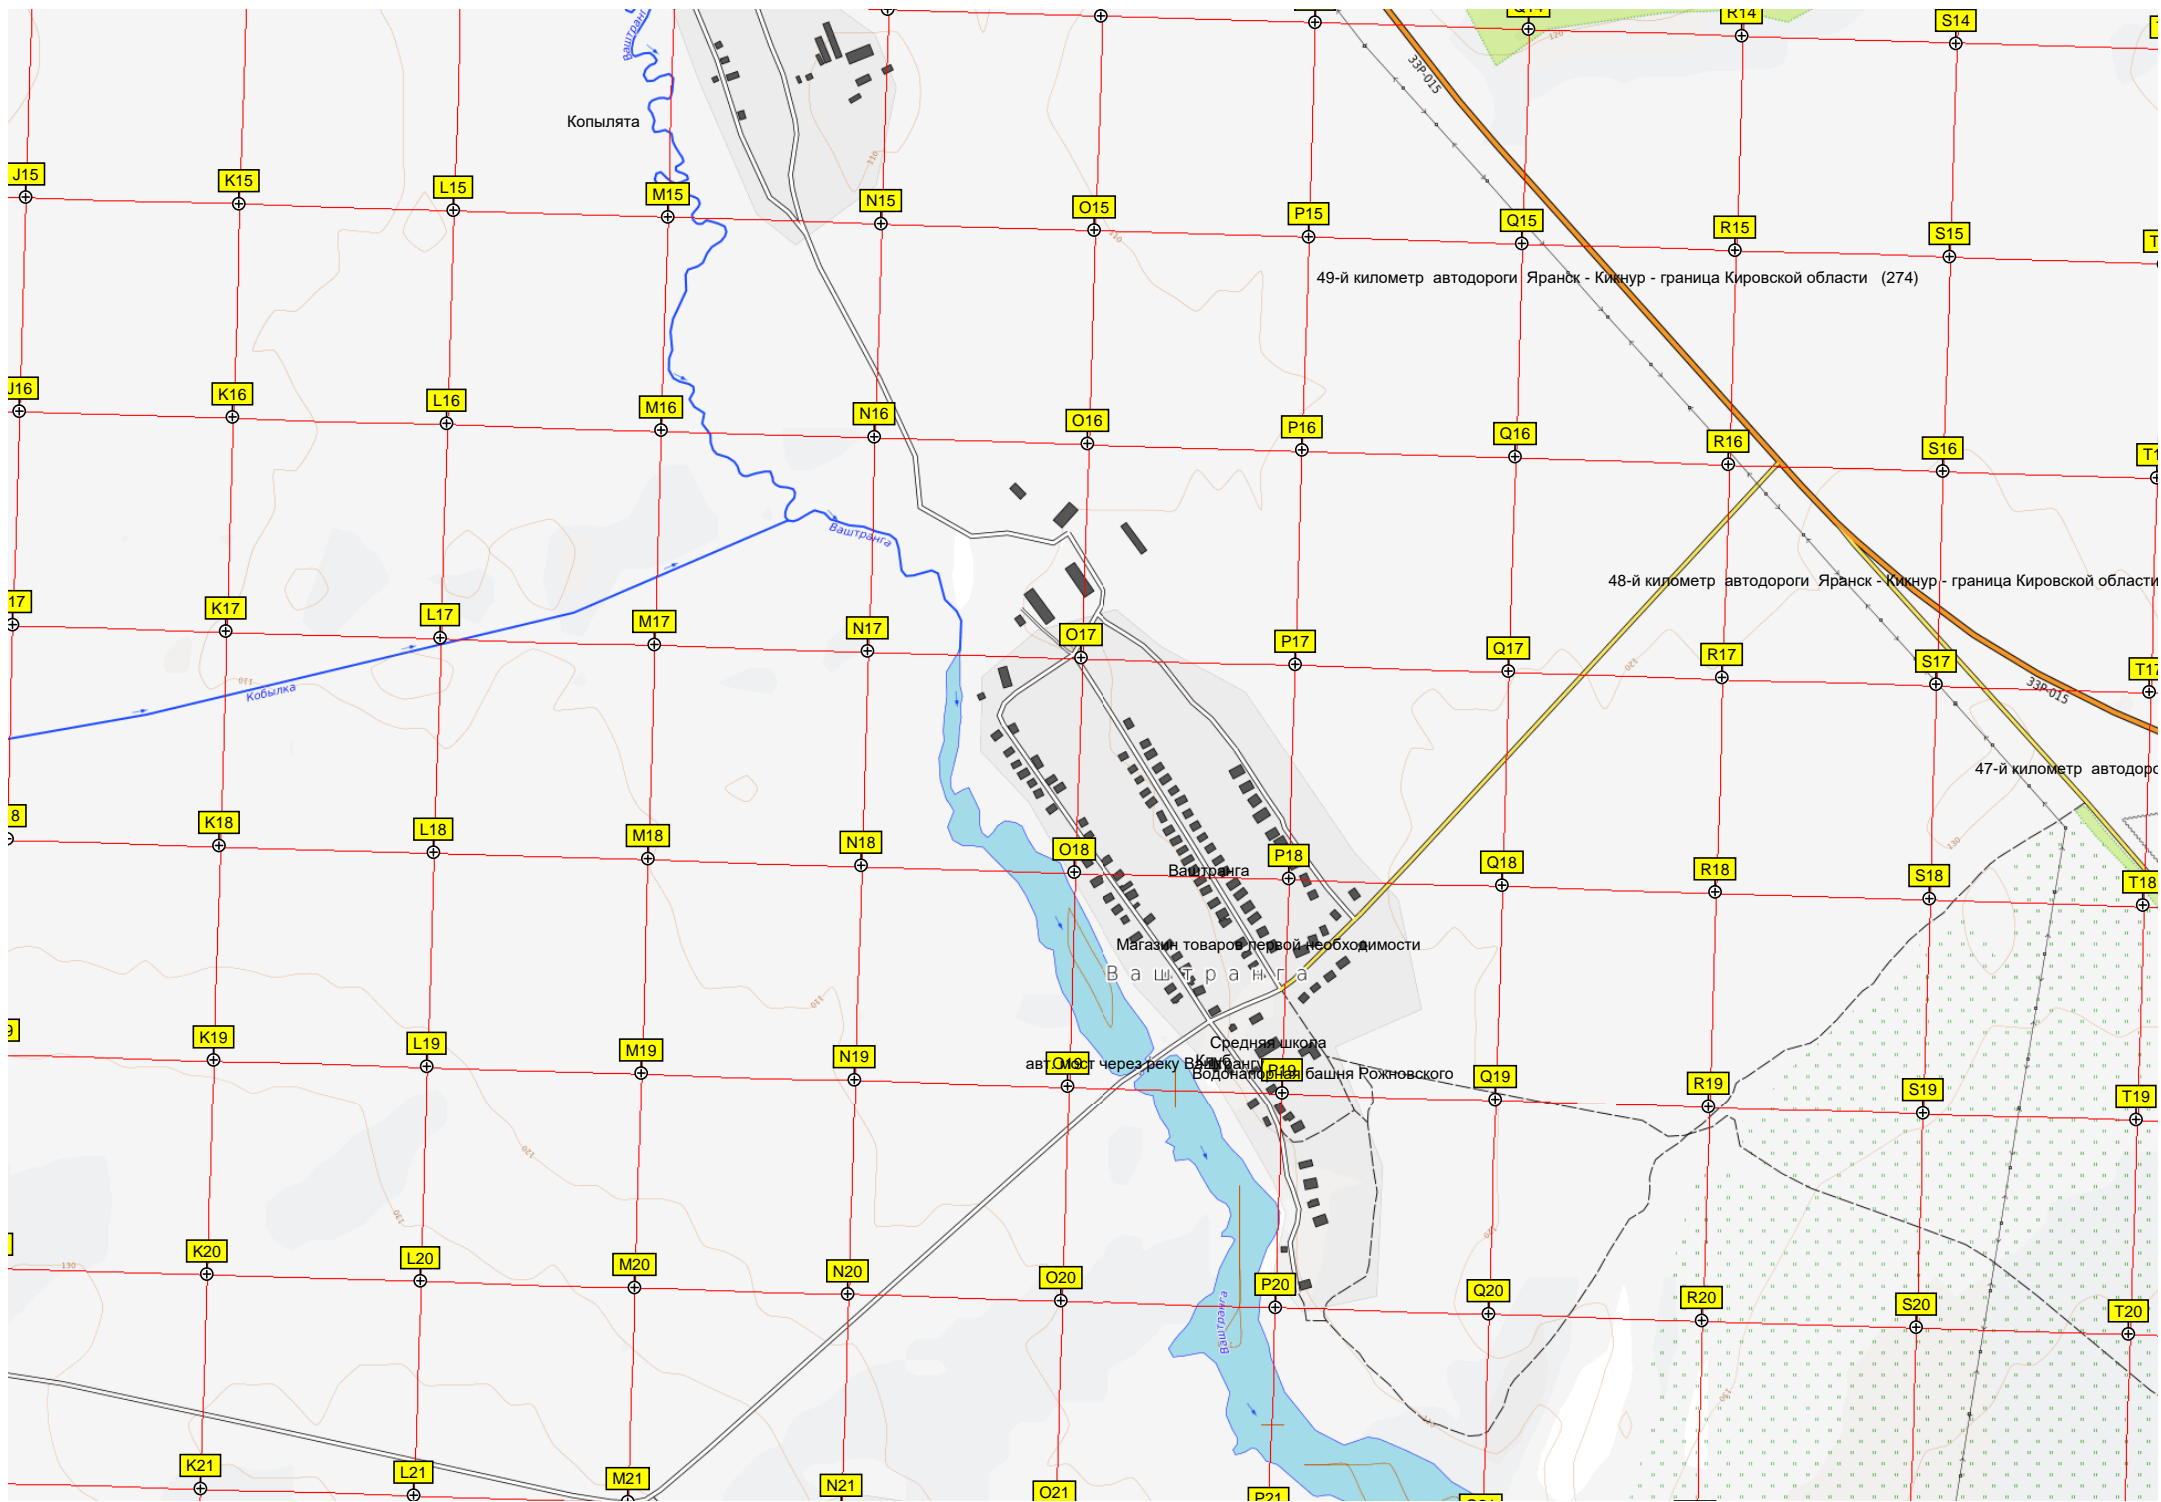

Хем-Херен

Панчурга

граница Киевской области (280)

J7

K7

L7

M7

N7

O7

P7

Q7

R7

S7

Копылята

Ваштрага

Копылята

Ваштрага

Магазин товаров первой необходимости

Ваштрага

Средняя школа

автомост через реку Ваштрага

Боднарский башня Рожновского

49-й километр автодороги Яранск - Кижнур - граница Кировской области (274)

48-й километр автодороги Яранск - Кижнур - граница Кировской области

47-й километр автодорс

Большой Кулянур

Плотина

Лиштанка

Лиштанка

62500 62600 62650 62700 62750 62800 62850 62900 62950 63000