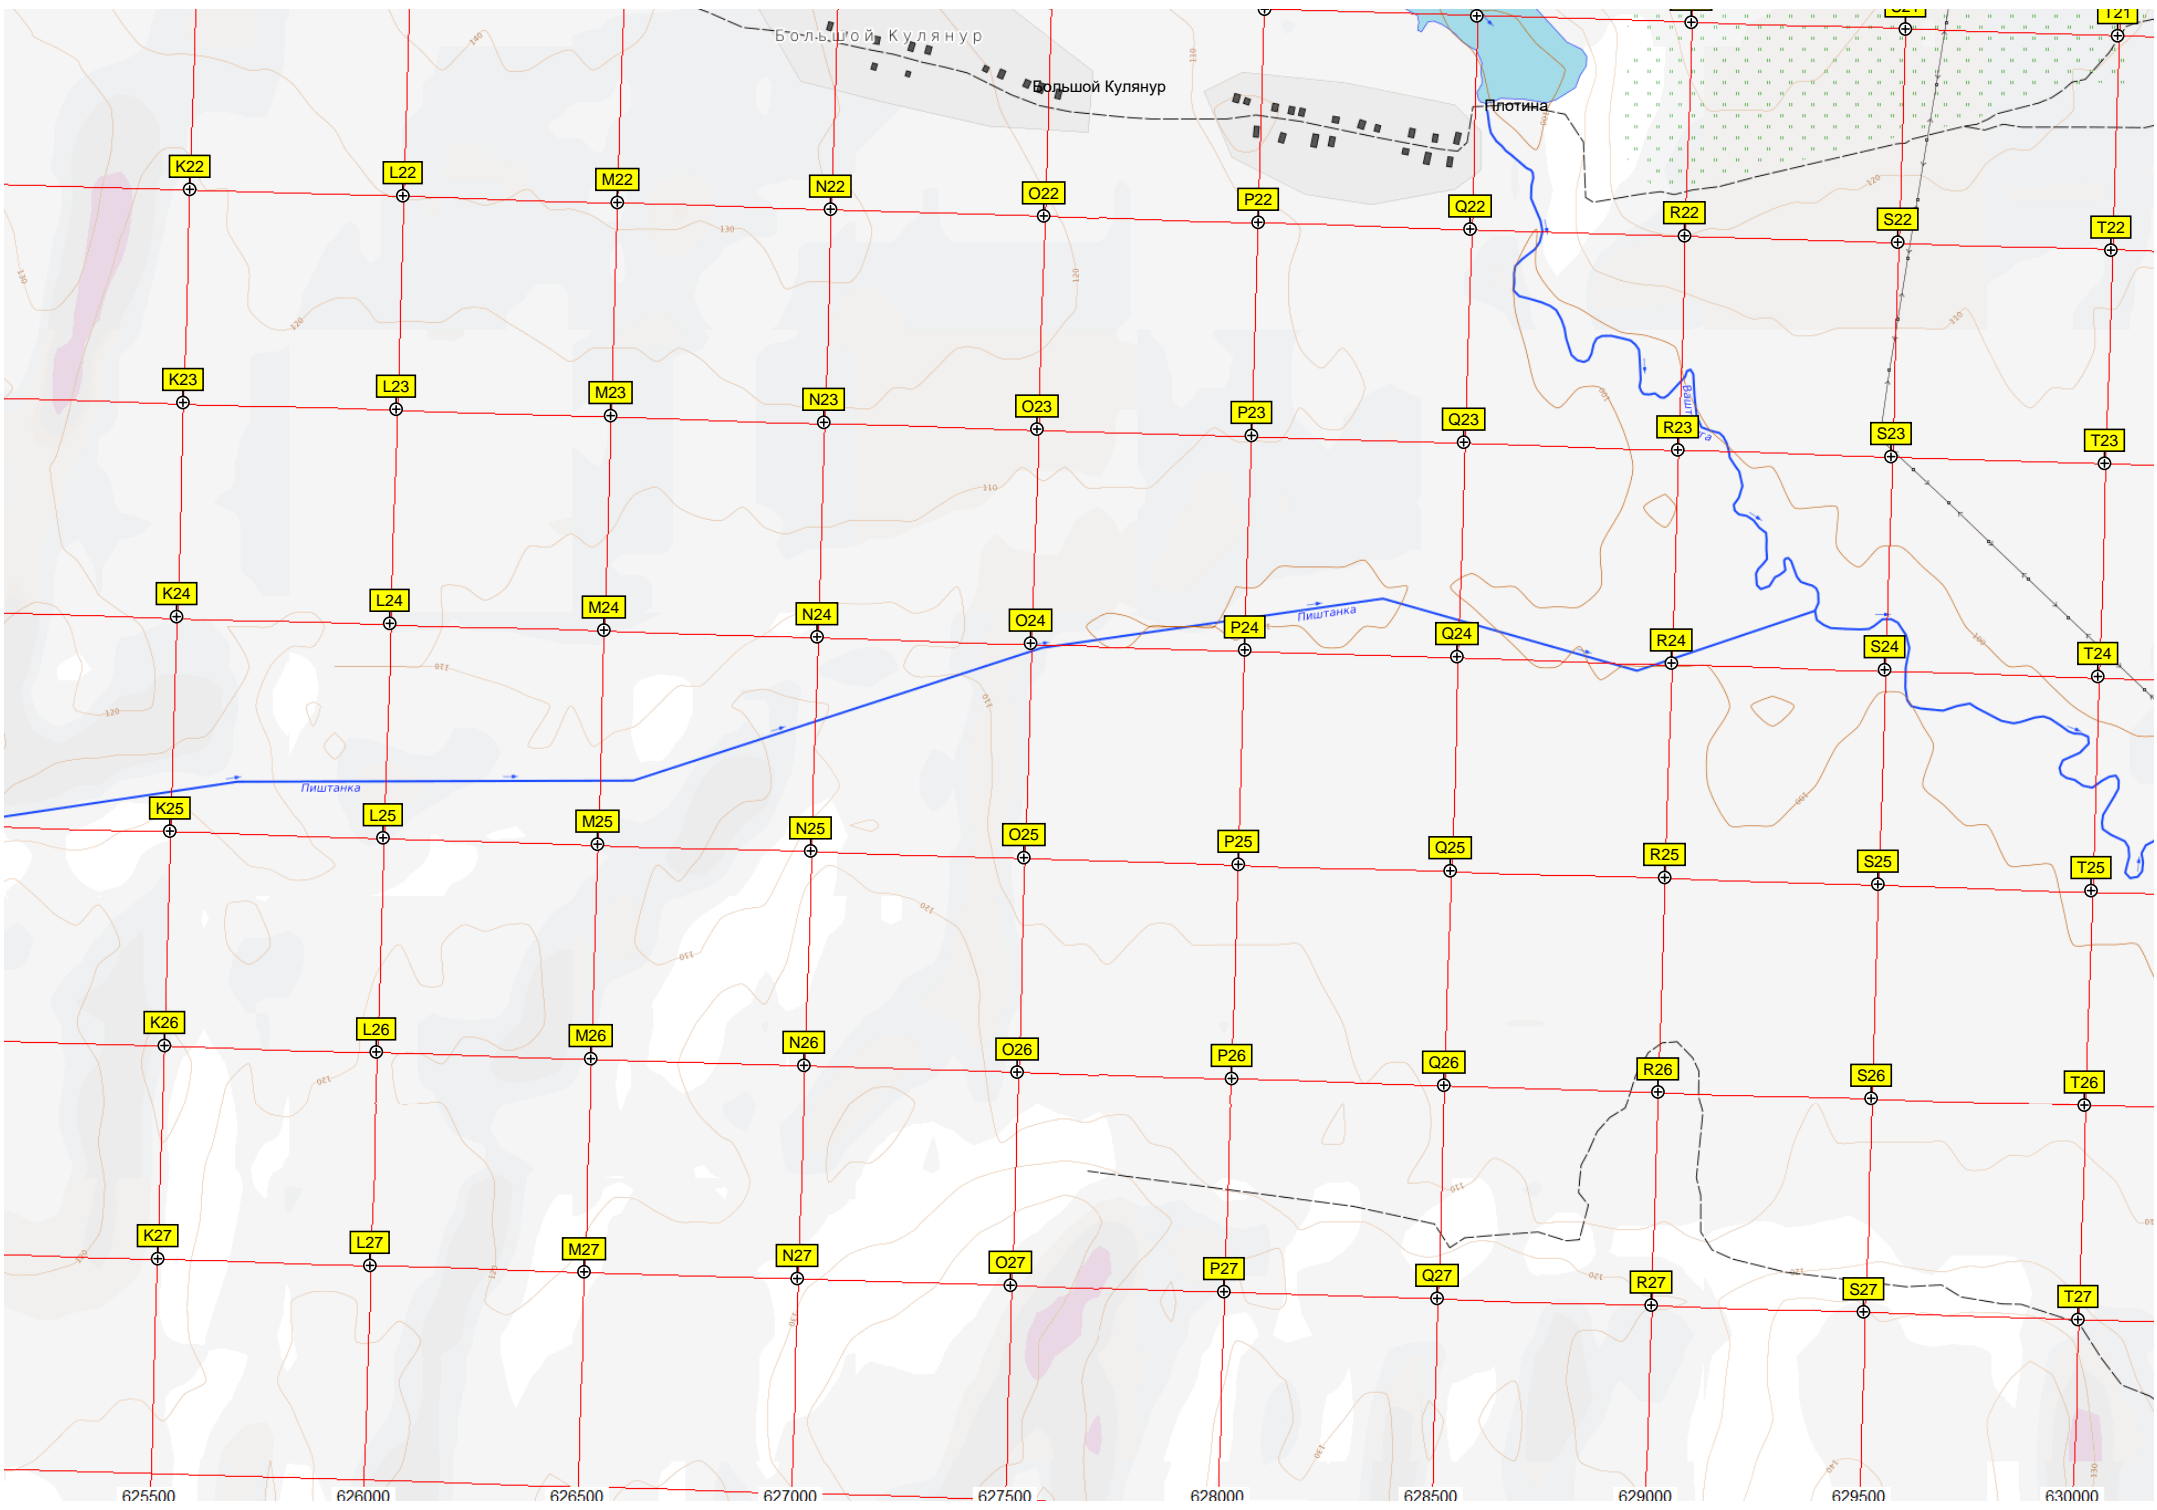

Хем-Херен

Панчурга

граница Киевской области (280)

J7

K7

L7

M7

N7

Ваштрага

Магазин товаров первой необходимости

Ваштрага

Средняя школа

автомост через реку Ваштрага

Боднарский башня Рожновского

49-й километр автодороги Яранск - Кижнур - граница Кировской области (274)

48-й километр автодороги Яранск - Кижнур - граница Кировской области

47-й километр автодорс

Большой Кулянур

Плотина

Лиштанка

Лиштанка

62500 62600 62650 62700 62750 62800 62850 62900 62950 63000