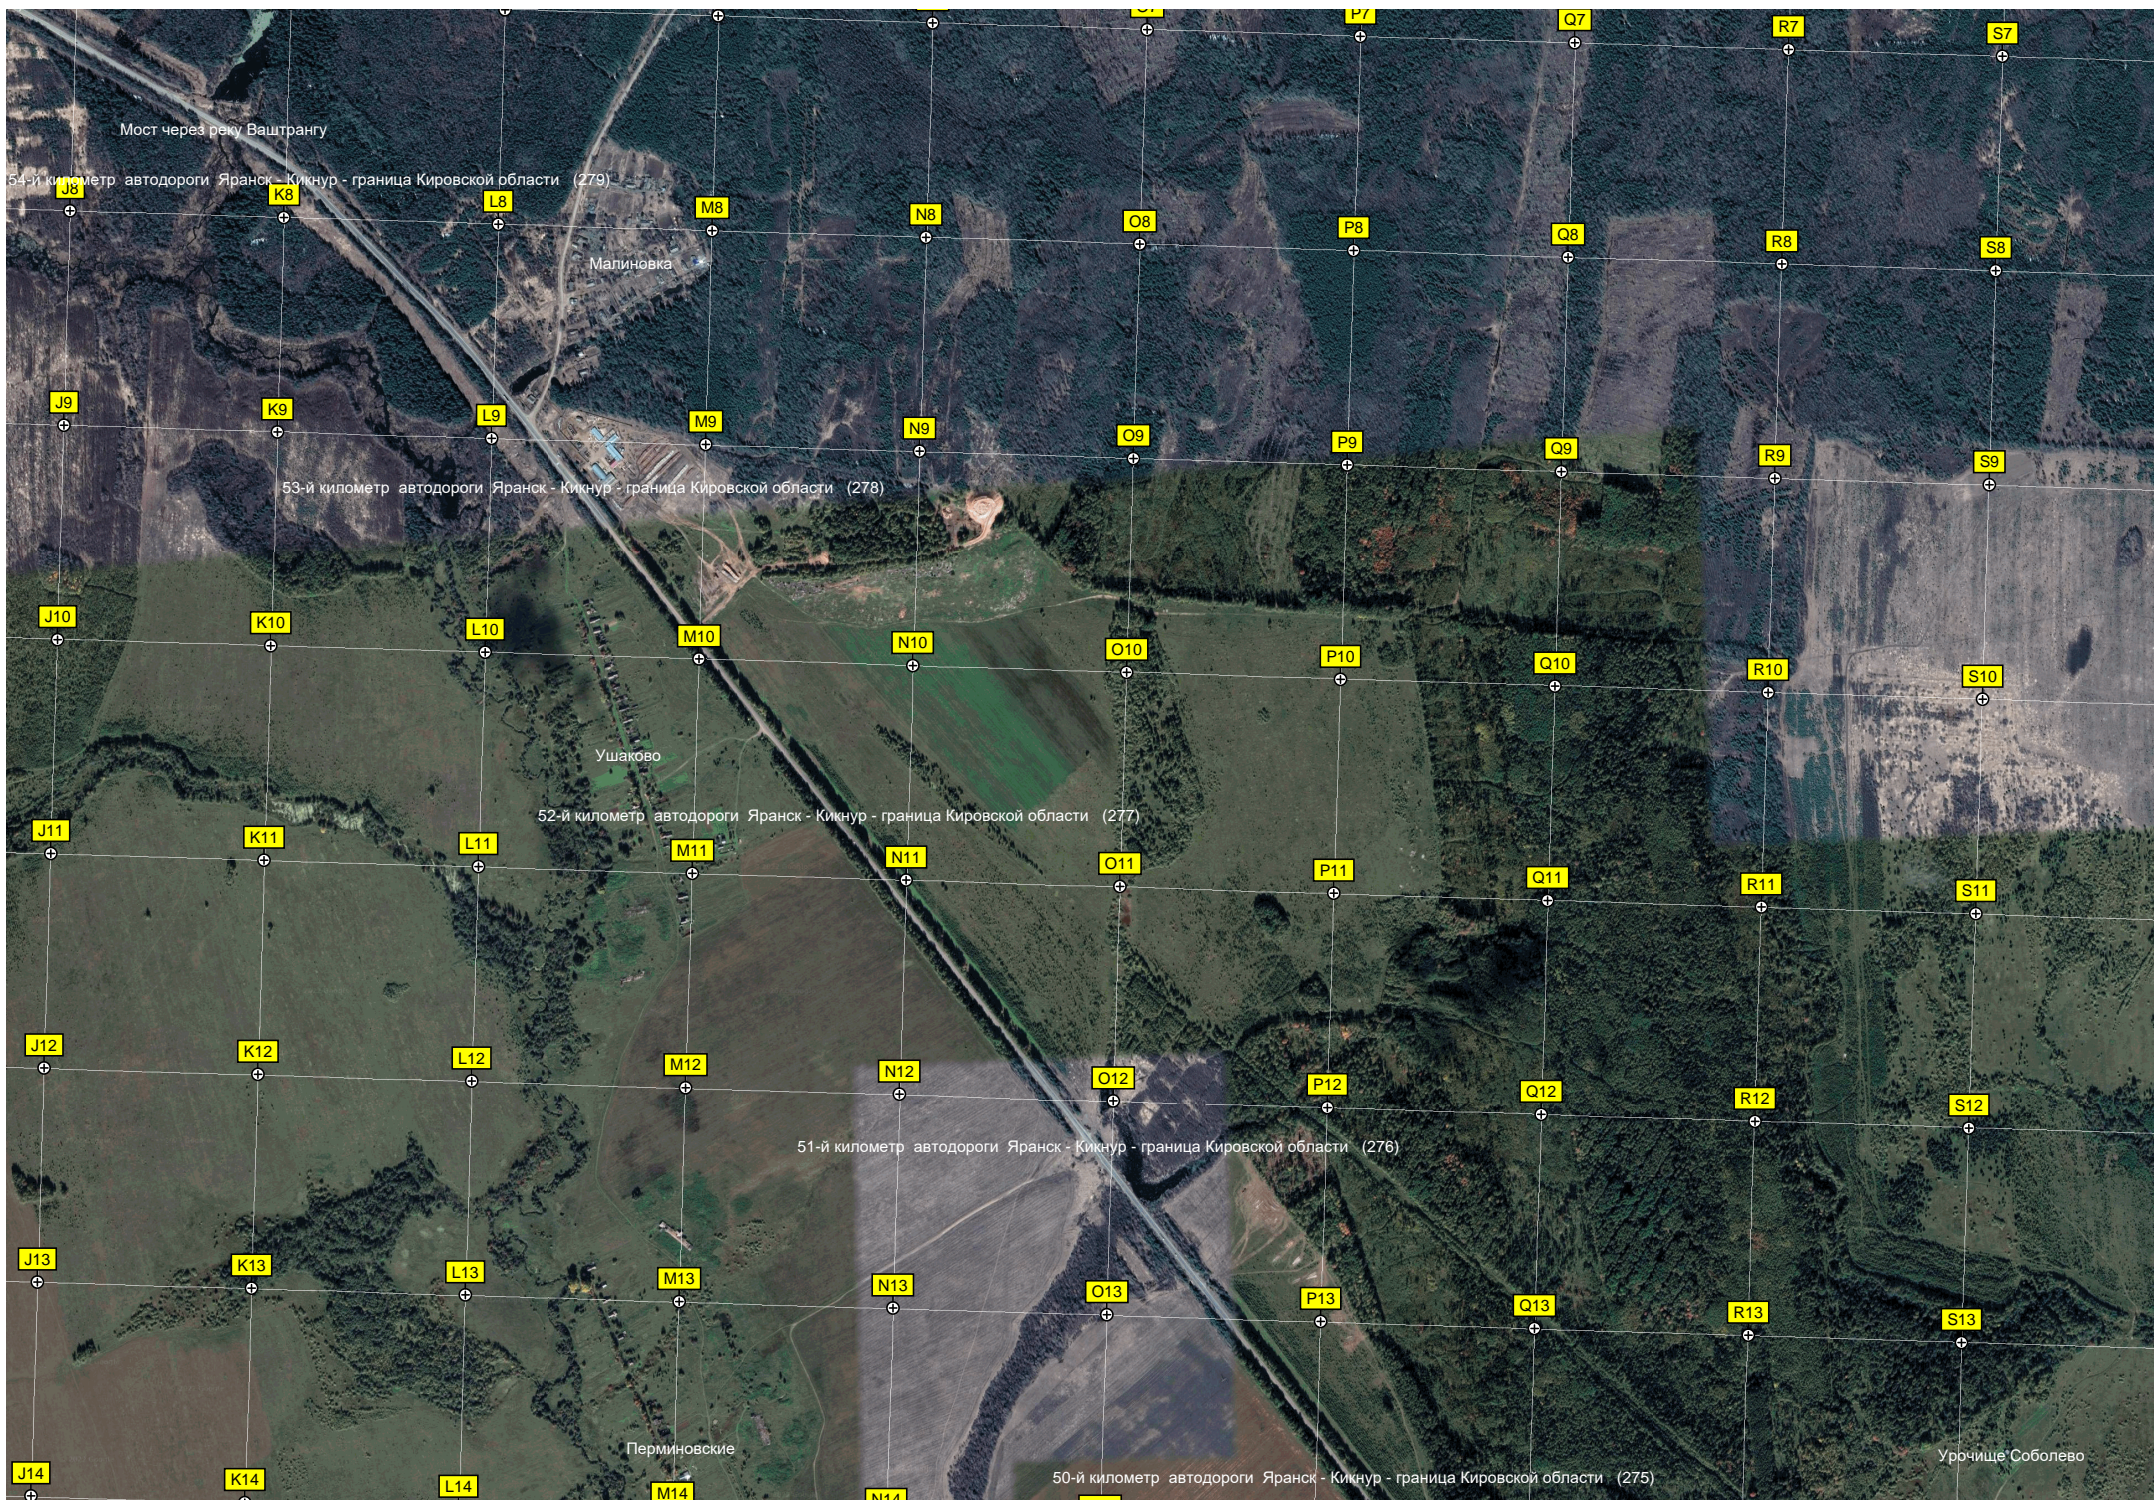

Хем-Хер

Панчурга

аница Кировской области (280)

J7

K7

L7

M7

N7

O7

P7

Q7

R7

S7

Копылята

49-й километр автодороги Яранск - Кижнур - граница Кировской области (274)

48-й километр автодороги Яранск - Кижнур - граница Кировской области

47-й километр автодороги

Ваштранга

Магазин товаров первой необходимости

Средняя школа

авт. мост через реку Водонапорная башня Рожновского

J15 K15 L15 M15 N15 O15 P15 Q15 R14 S14 T15
J16 K16 L16 M16 N16 O16 P16 Q16 R16 S16 T16
J17 K17 L17 M17 N17 O17 P17 Q17 R17 S17 T17
J18 K18 L18 M18 N18 O18 P18 Q18 R18 S18 T18
J19 K19 L19 M19 N19 O19 P19 Q19 R19 S19 T19
J20 K20 L20 M20 N20 O20 P20 Q20 R20 S20 T20
J21 K21 L21 M21 N21 O21 P21 Q21 R21 S21 T21