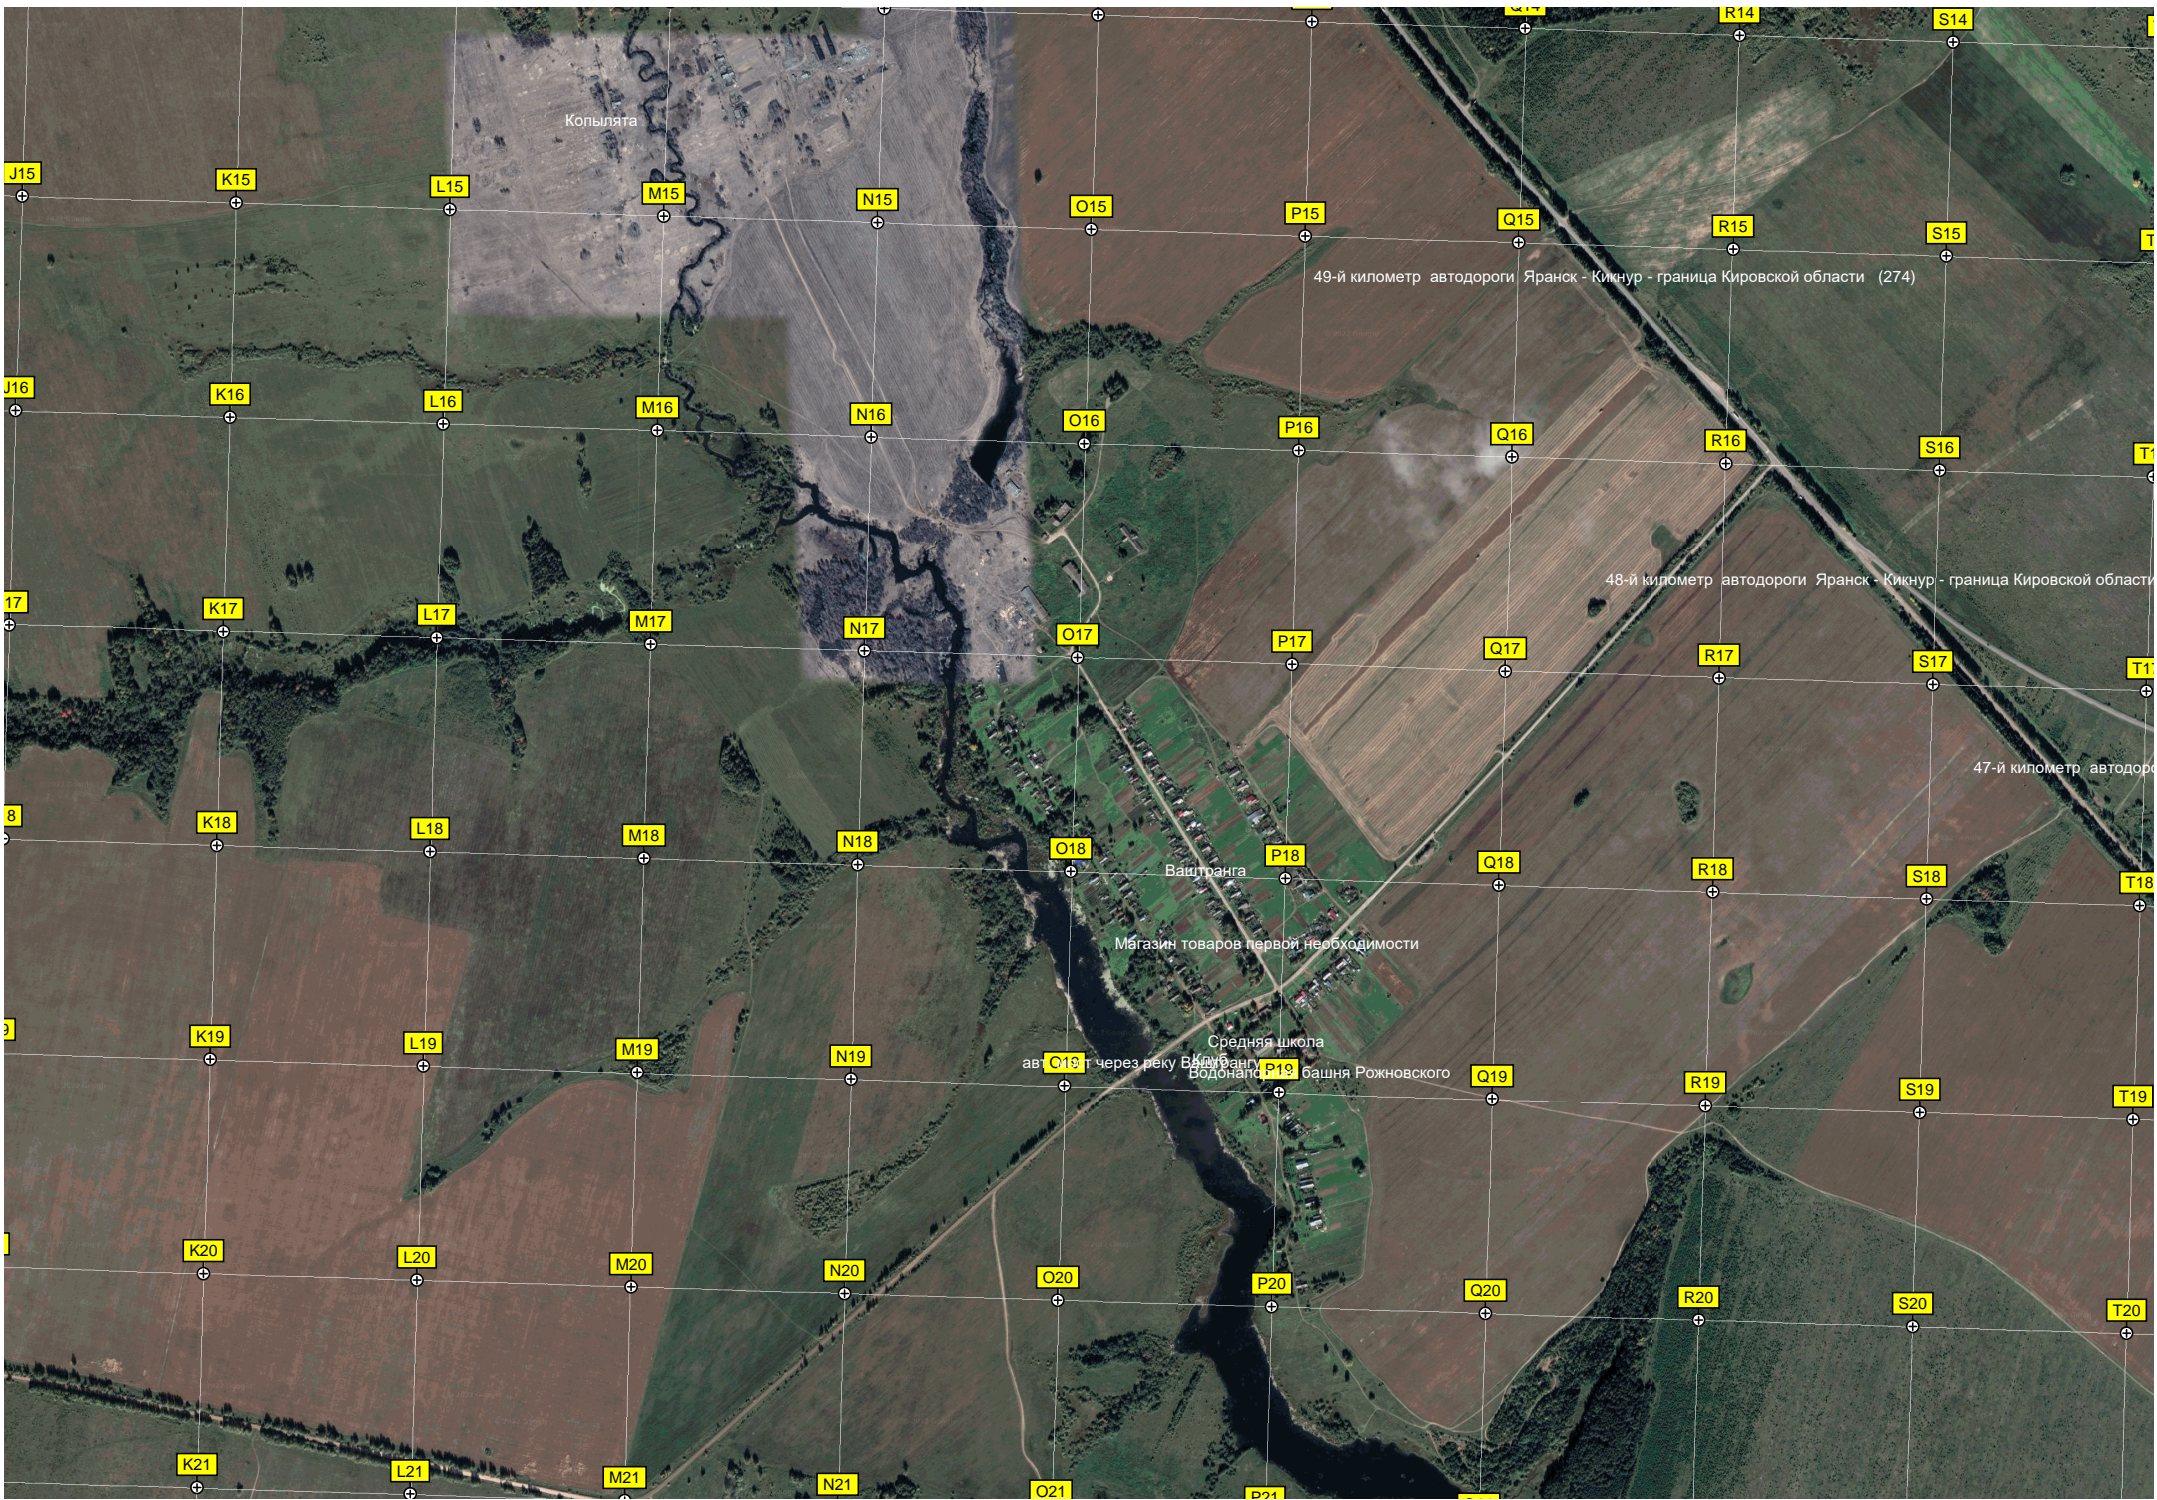

Хем-Хер

Панчурга

аница Кировской области (280)

J7

K7

L7

M7

N7

O7

P7

Q7

R7

S7

Копылята

49-й километр автодороги Яранск - Кижнур - граница Кировской области (274)

48-й километр автодороги Яранск - Кижнур - граница Кировской области

47-й километр автодороги

Ваштранга

Магазин товаров первой необходимости

Средняя школа

авт. мост через реку Водонапорная башня Рожновского

J15 K15 L15 M15 N15 O15 P15 Q15 R14 S14 T15
J16 K16 L16 M16 N16 O16 P16 Q16 R16 S16 T16
J17 K17 L17 M17 N17 O17 P17 Q17 R17 S17 T17
J18 K18 L18 M18 N18 O18 P18 Q18 R18 S18 T18
J19 K19 L19 M19 N19 O19 P19 Q19 R19 S19 T19
J20 K20 L20 M20 N20 O20 P20 Q20 R20 S20 T20
J21 K21 L21 M21 N21 O21 P21 Q21 R21 S21 T21