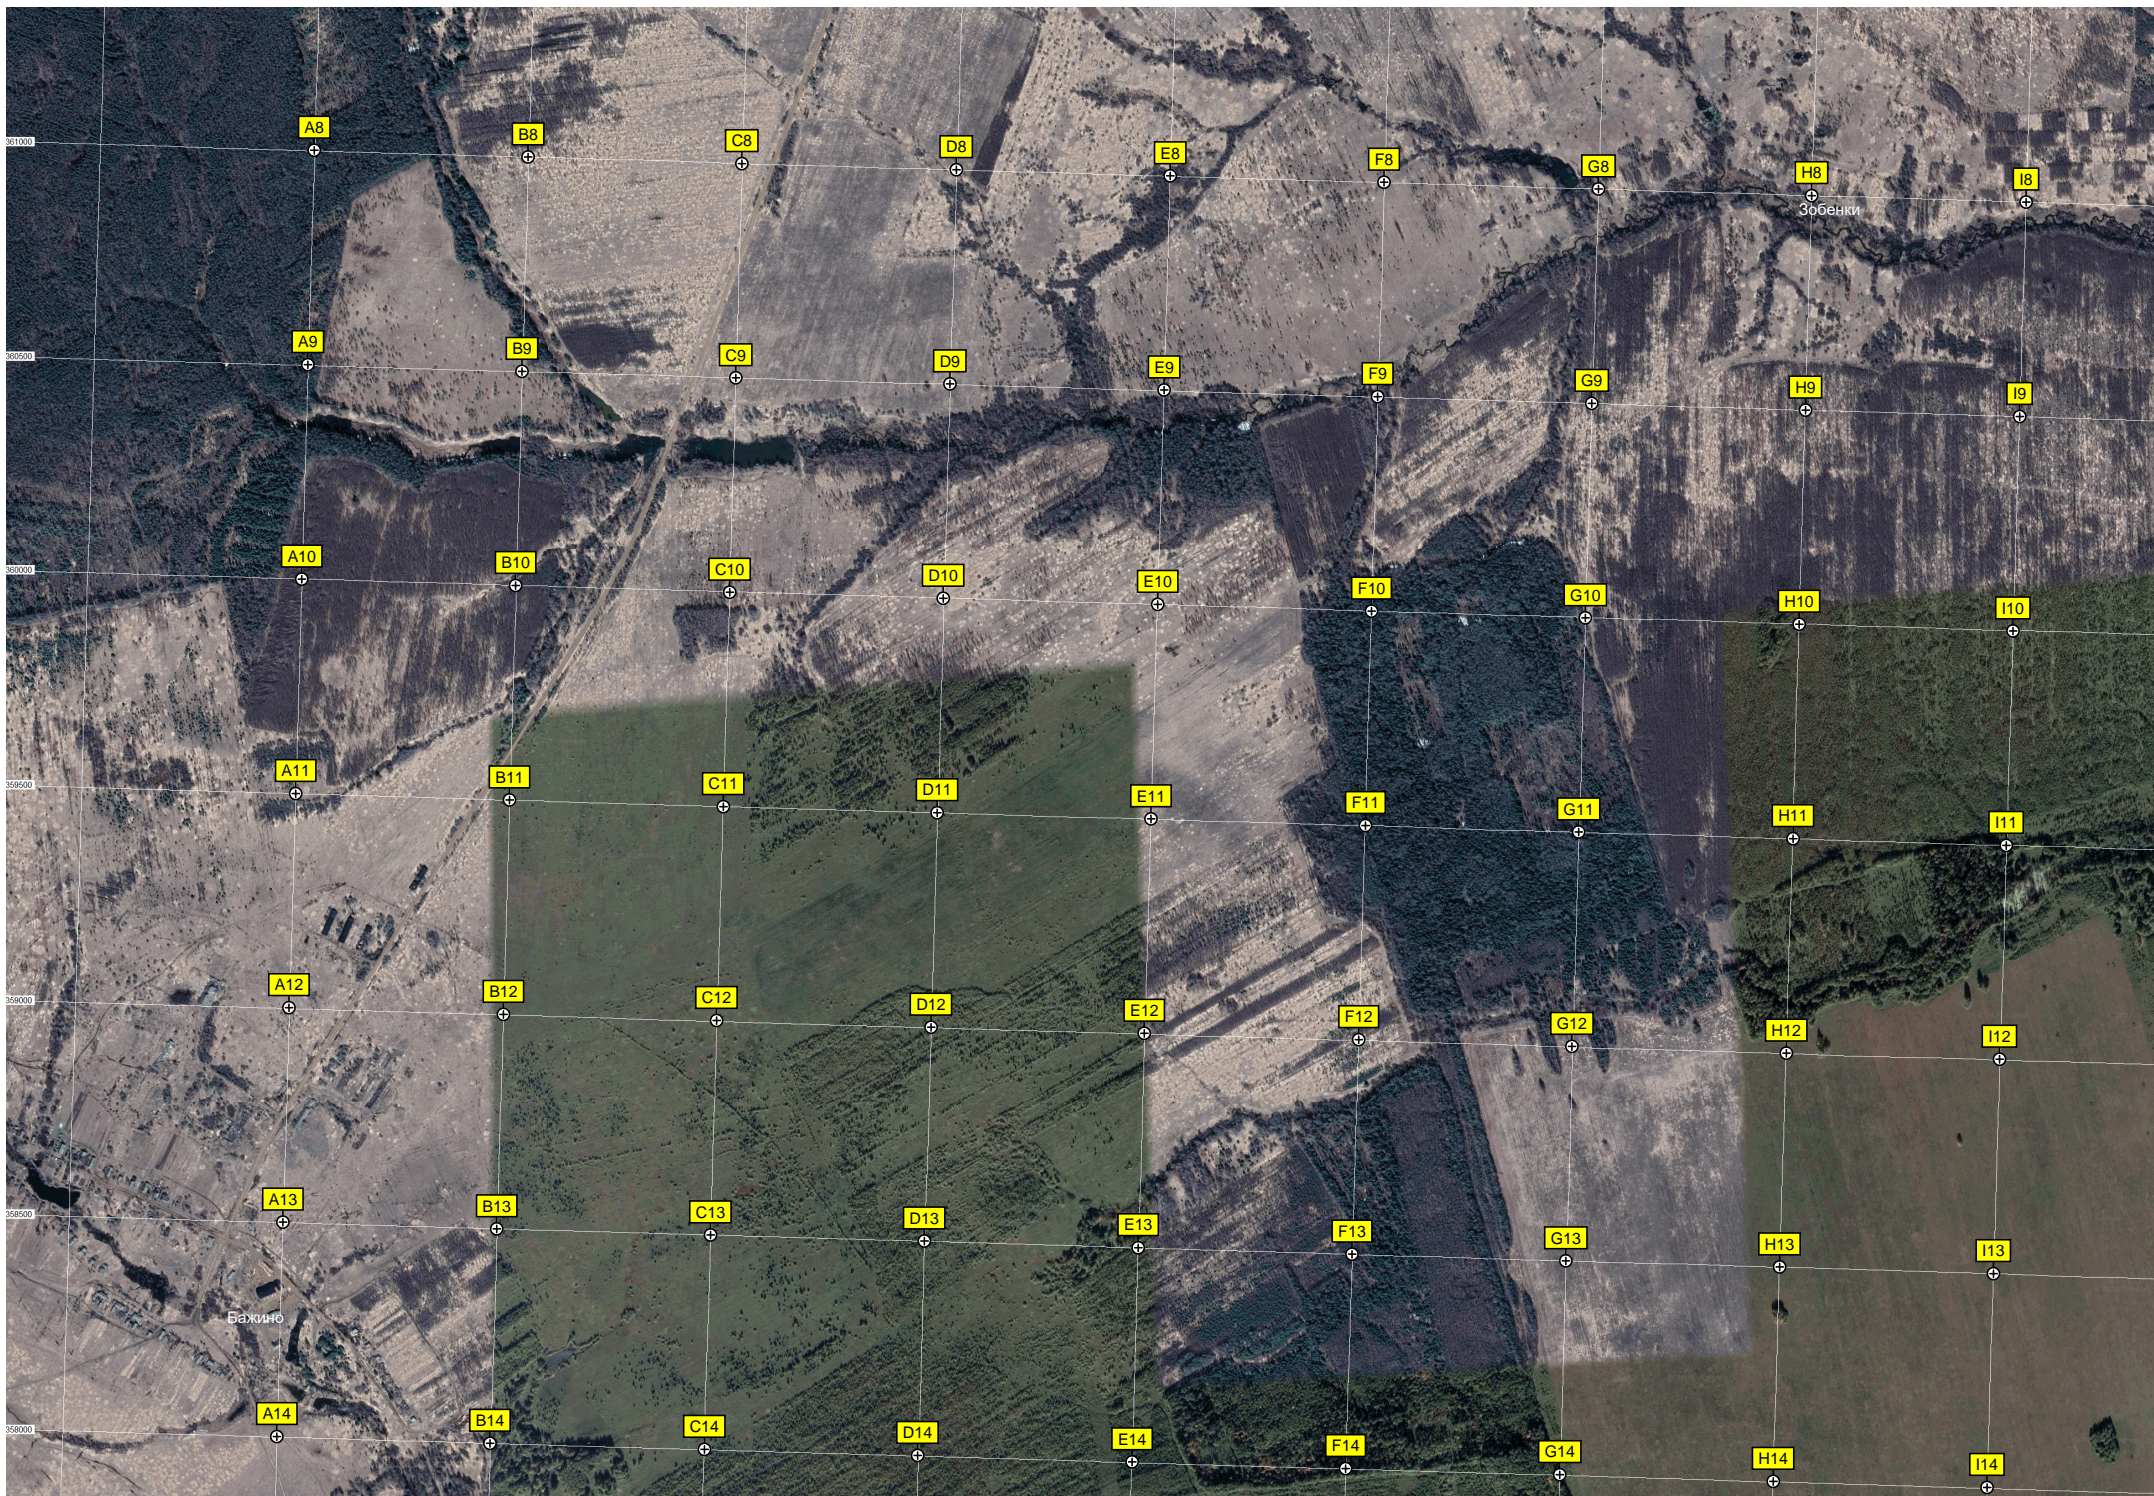

Хем-Хер

Панчурга

аница Кировской области (280)

J7

K7

L7

M7

N7

O7

P7

Q7

R7

S7

Копылята

49-й километр автодороги Яранск - Кижнур - граница Кировской области (274)

48-й километр автодороги Яранск - Кижнур - граница Кировской области

47-й километр автодороги

Ваштранга

Магазин товаров первой необходимости

Средняя школа

авт. мост через реку Водонапорная башня Рожновского

J15 K15 L15 M15 N15 O15 P15 Q15 R14 S14 T15
J16 K16 L16 M16 N16 O16 P16 Q16 R16 S16 T16
J17 K17 L17 M17 N17 O17 P17 Q17 R17 S17 T17
J18 K18 L18 M18 N18 O18 P18 Q18 R18 S18 T18
J19 K19 L19 M19 N19 O19 P19 Q19 R19 S19 T19
J20 K20 L20 M20 N20 O20 P20 Q20 R20 S20 T20
J21 K21 L21 M21 N21 O21 P21 Q21 R21 S21 T21