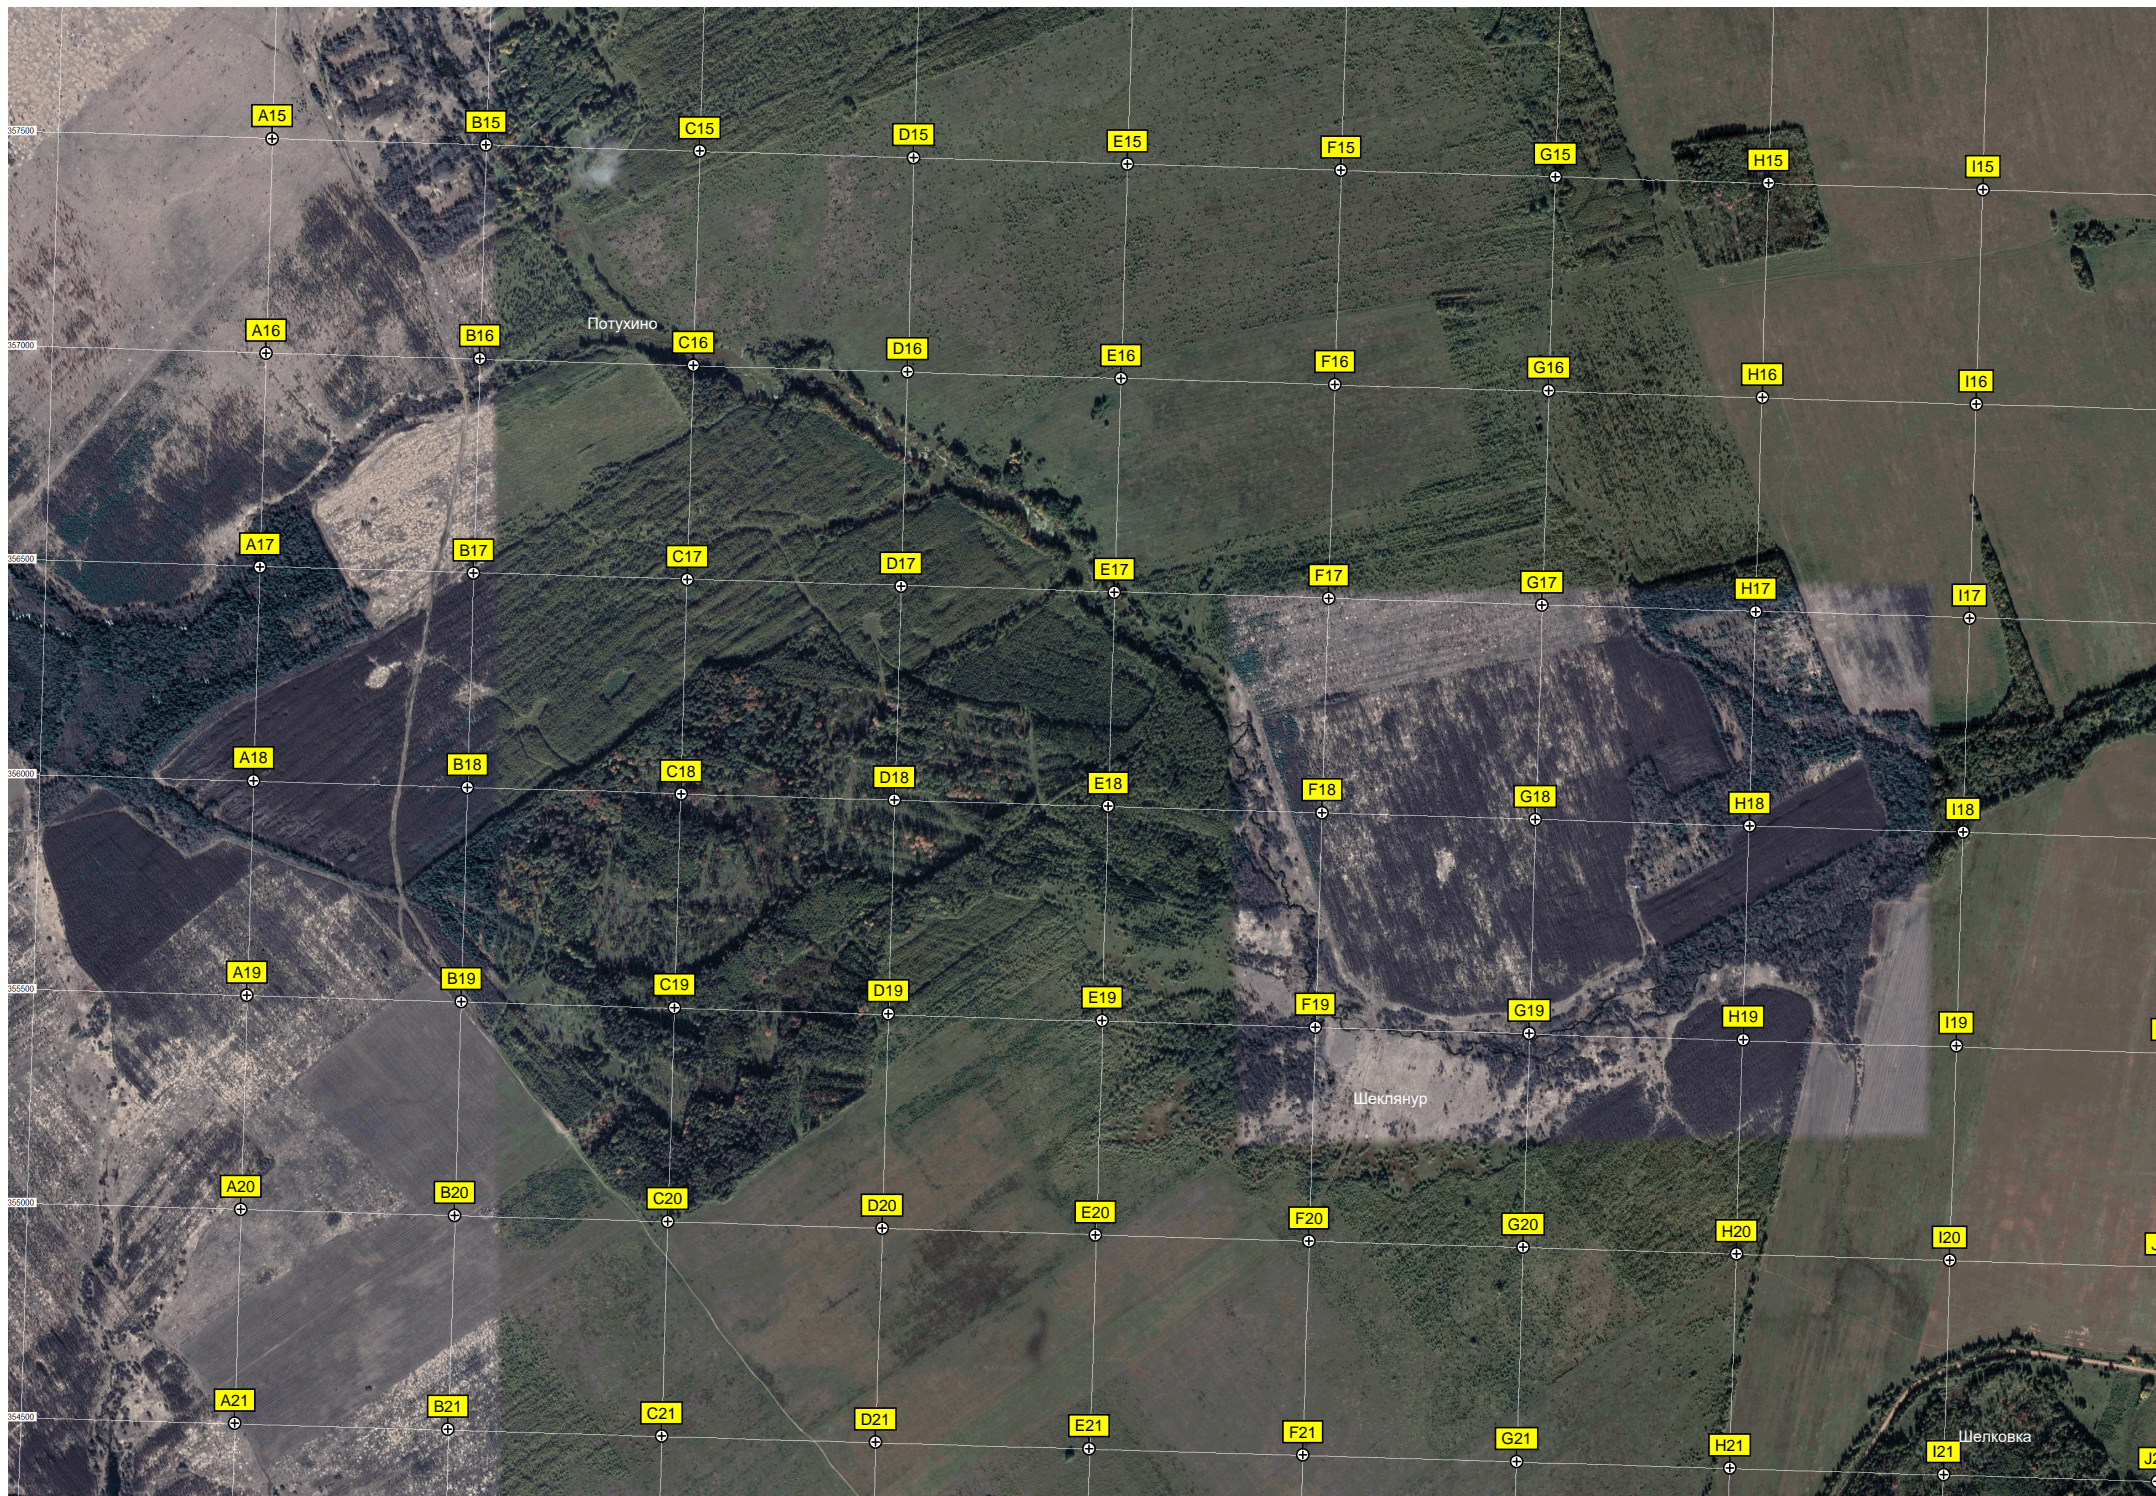

Хем-Хер

Панчурга

аница Кировской области (280)

J7

K7

L7

M7

N7

O7

P7

Q7

R7

S7

Копылята

49-й километр автодороги Яранск - Кижнур - граница Кировской области (274)

48-й километр автодороги Яранск - Кижнур - граница Кировской области

47-й километр автодороги

Ваштранга

Магазин товаров первой необходимости

Средняя школа

авт. мост через реку Водонапорная башня Рожновского

J15 K15 L15 M15 N15 O15 P15 Q15 R14 S14 T15
J16 K16 L16 M16 N16 O16 P16 Q16 R16 S16 T16
J17 K17 L17 M17 N17 O17 P17 Q17 R17 S17 T17
J18 K18 L18 M18 N18 O18 P18 Q18 R18 S18 T18
J19 K19 L19 M19 N19 O19 P19 Q19 R19 S19 T19
J20 K20 L20 M20 N20 O20 P20 Q20 R20 S20 T20
J21 K21 L21 M21 N21 O21 P21 Q21 R21 S21 T21