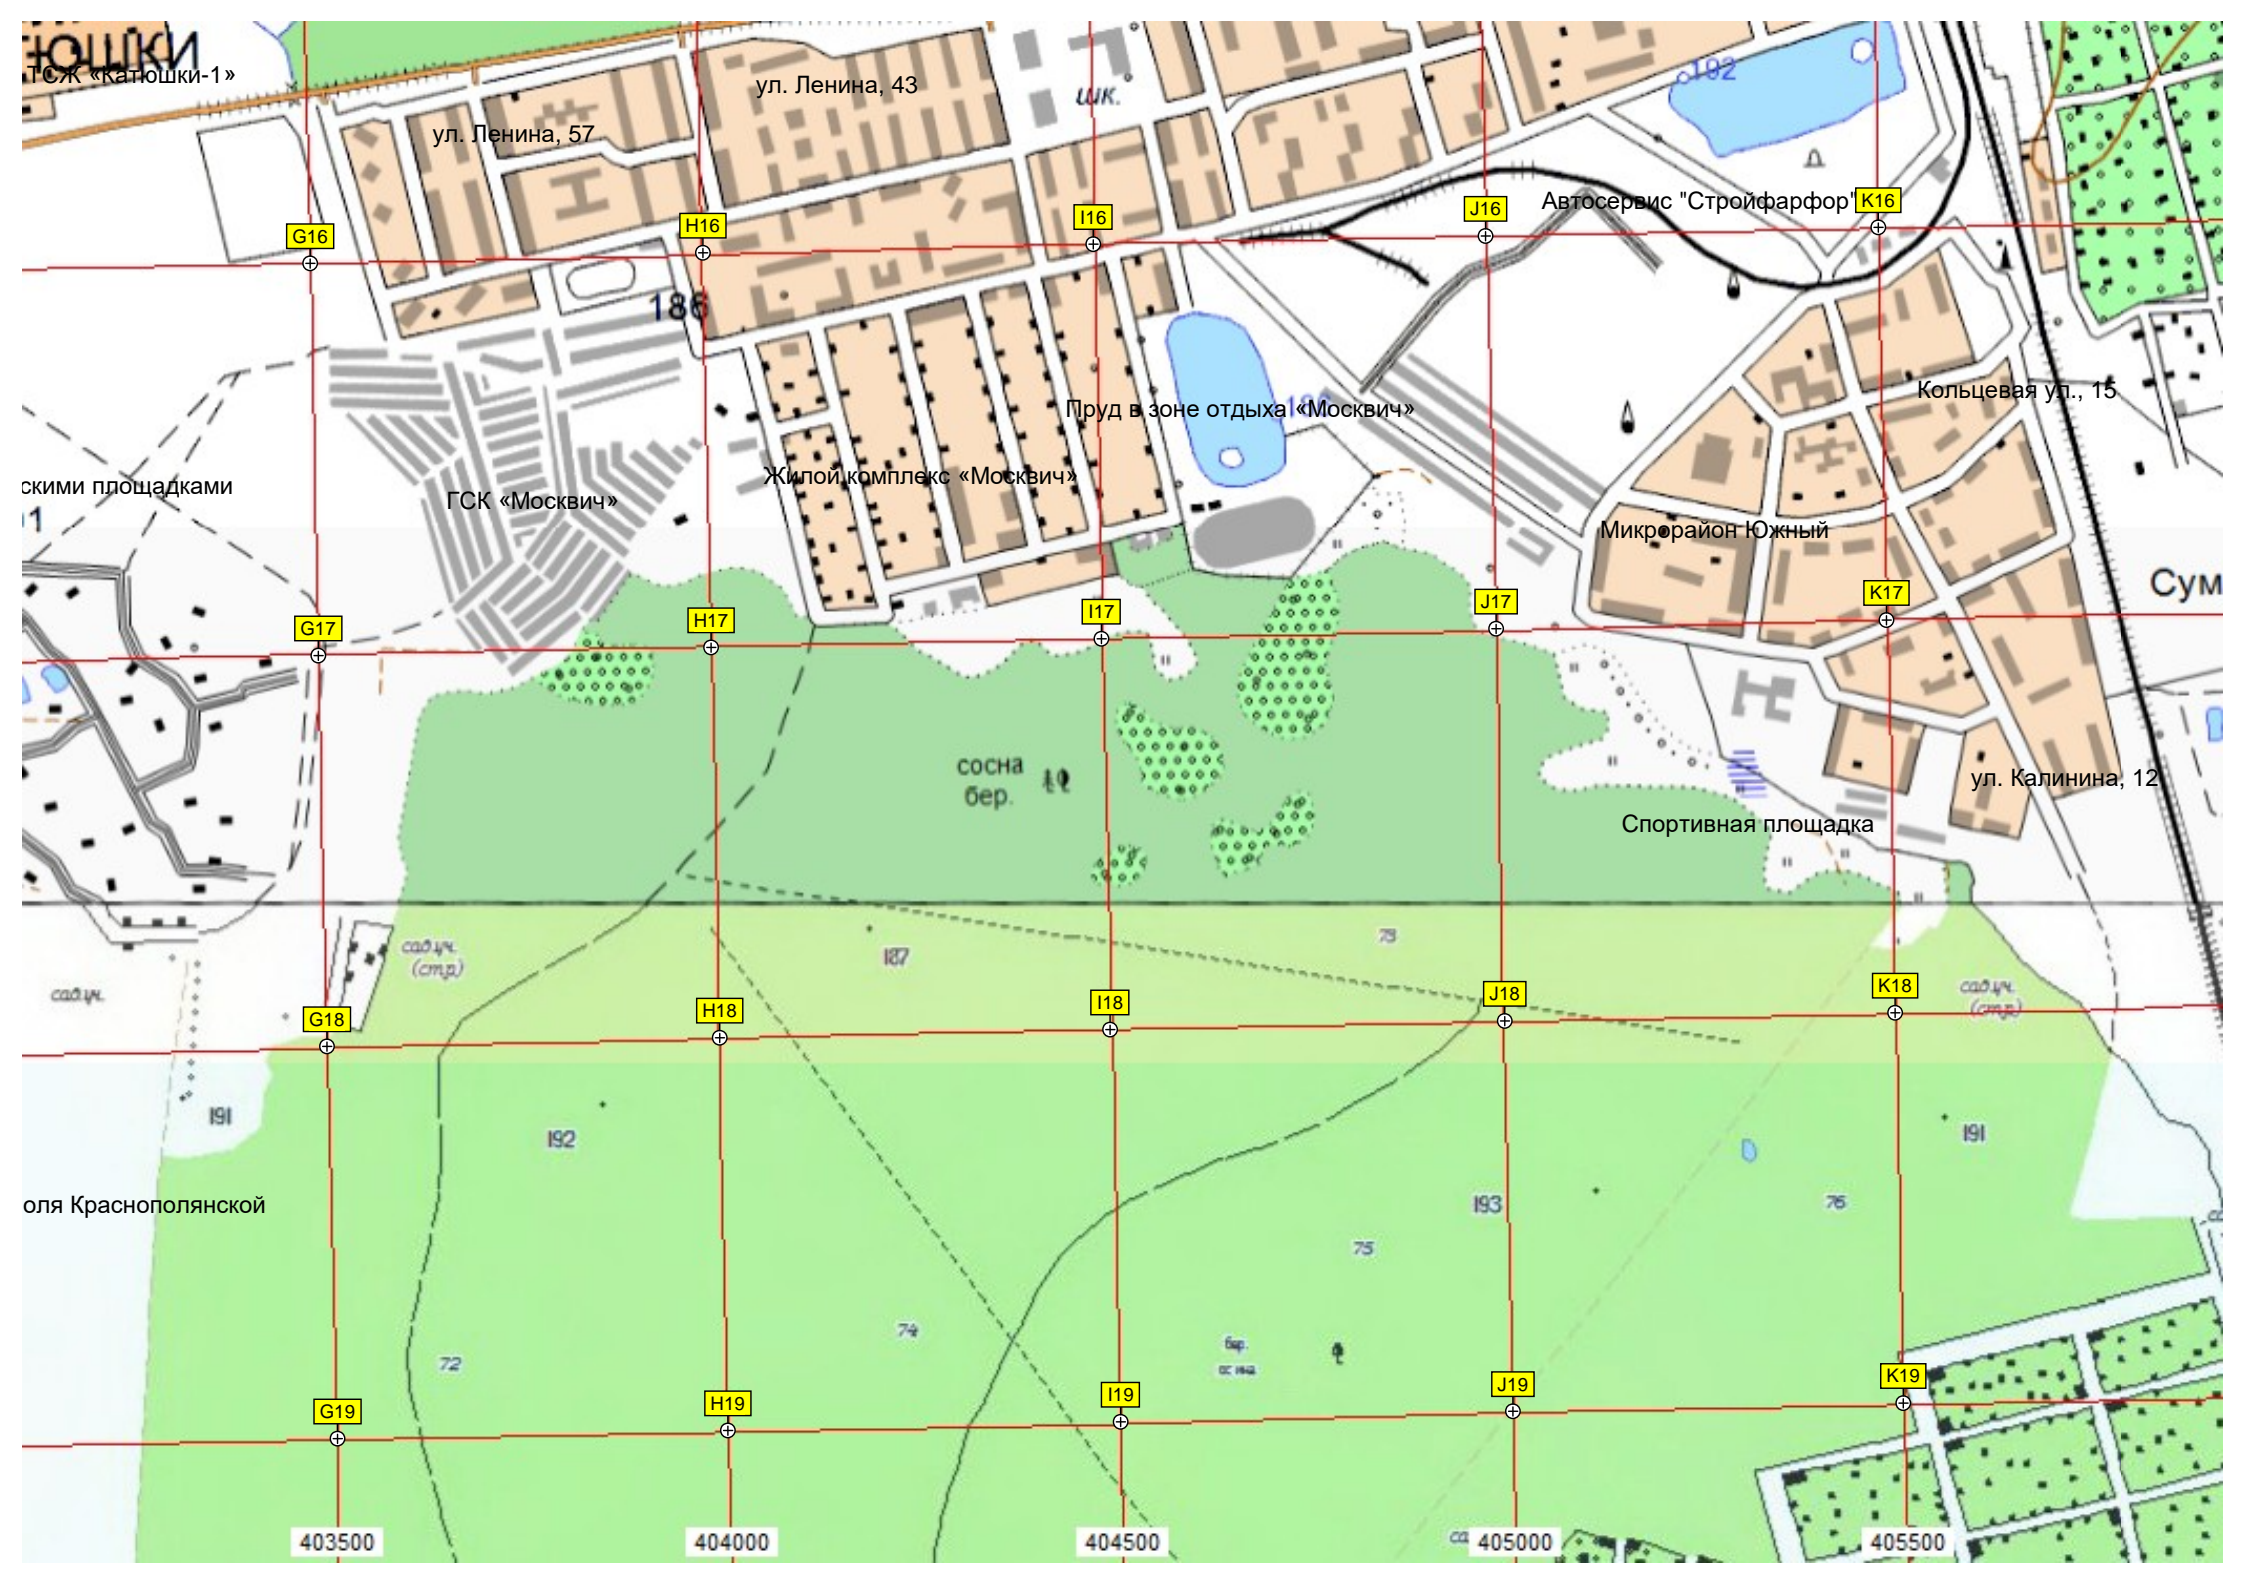

ТСЖ «Катюшки-1»

ул. Ленина, 57

ул. Ленина, 43

G16

H16

I16

J16

K16

Автосервис "Стройфарфор"

186

Пруд в зоне отдыха «Москвич»

Жилой комплекс «Москвич»

Кольцевая ул., 15

скими площадками

ГСК «Москвич»

Микрорайон Южный

G17

H17

I17

J17

K17

сосна бер.

ул. Калинина, 12

Спортивная площадка

G18

H18

I18

J18

K18

поля Краснополянской

G19

H19

I19

J19

K19

403500

404000

404500

405000

405500