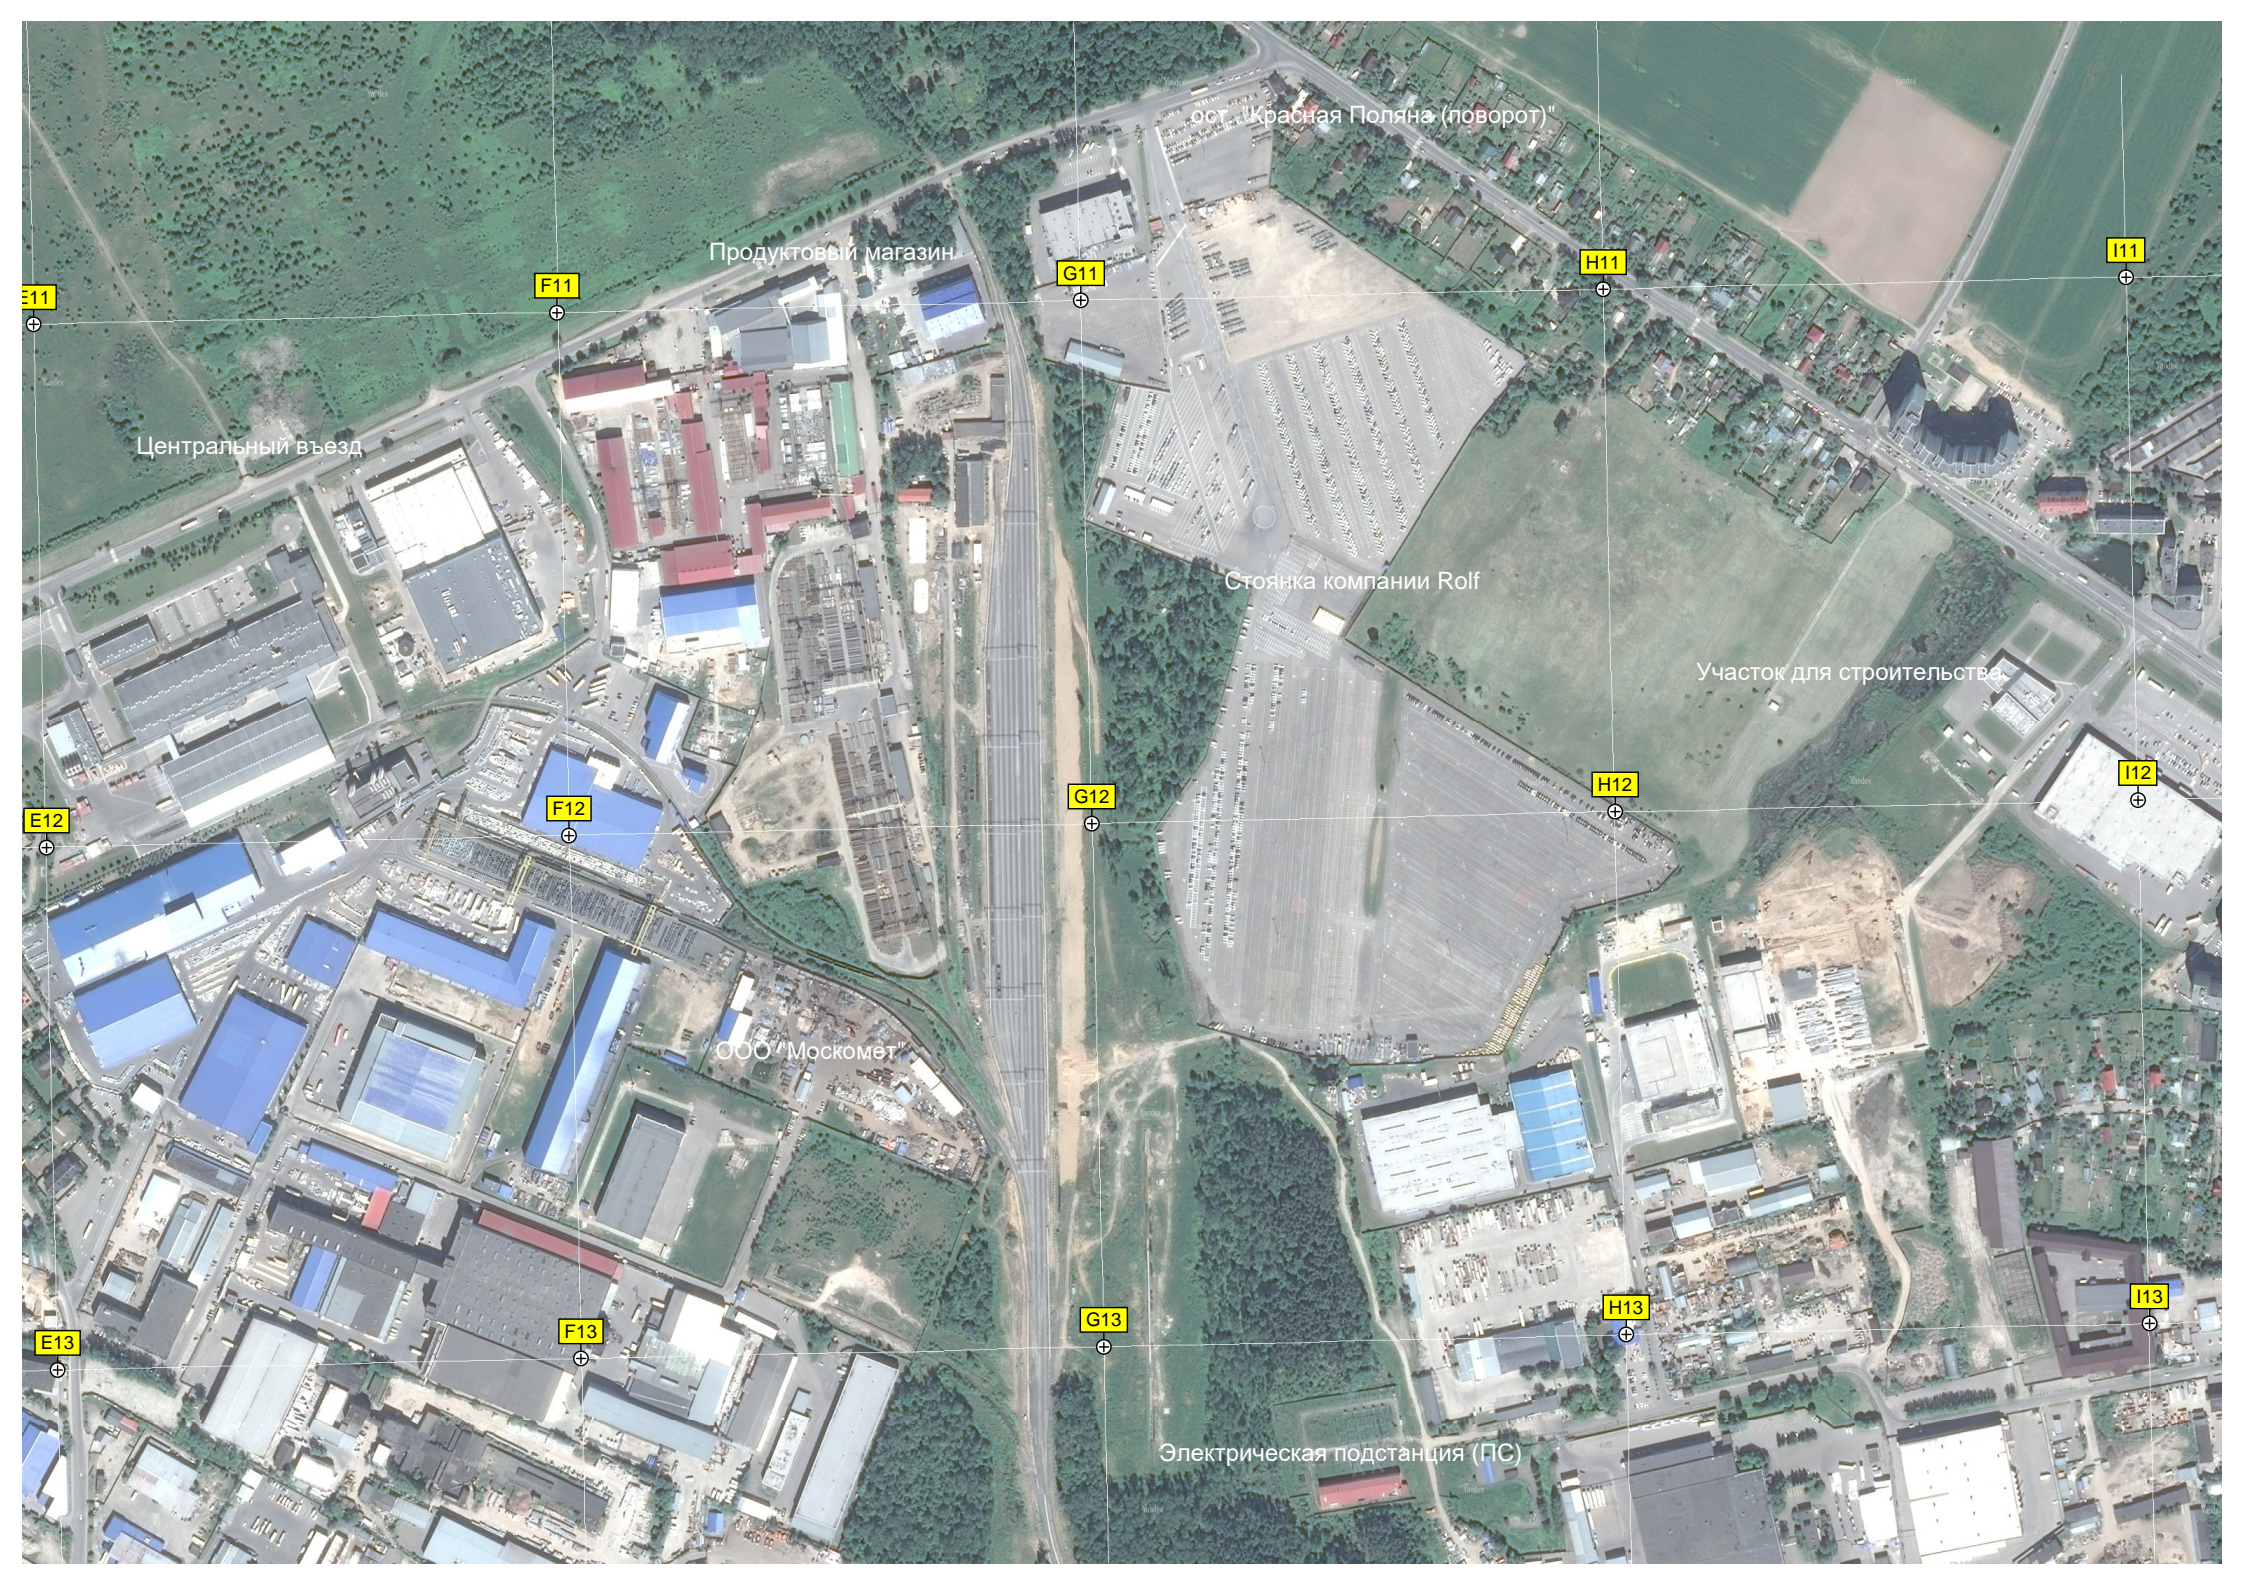

C13

D13

6209500

Аэрополитовская ул. 5

ост. "Красная Поляна (поворот)"

Продуктовый магазин

Центральный въезд

Стоянка компании Rolf