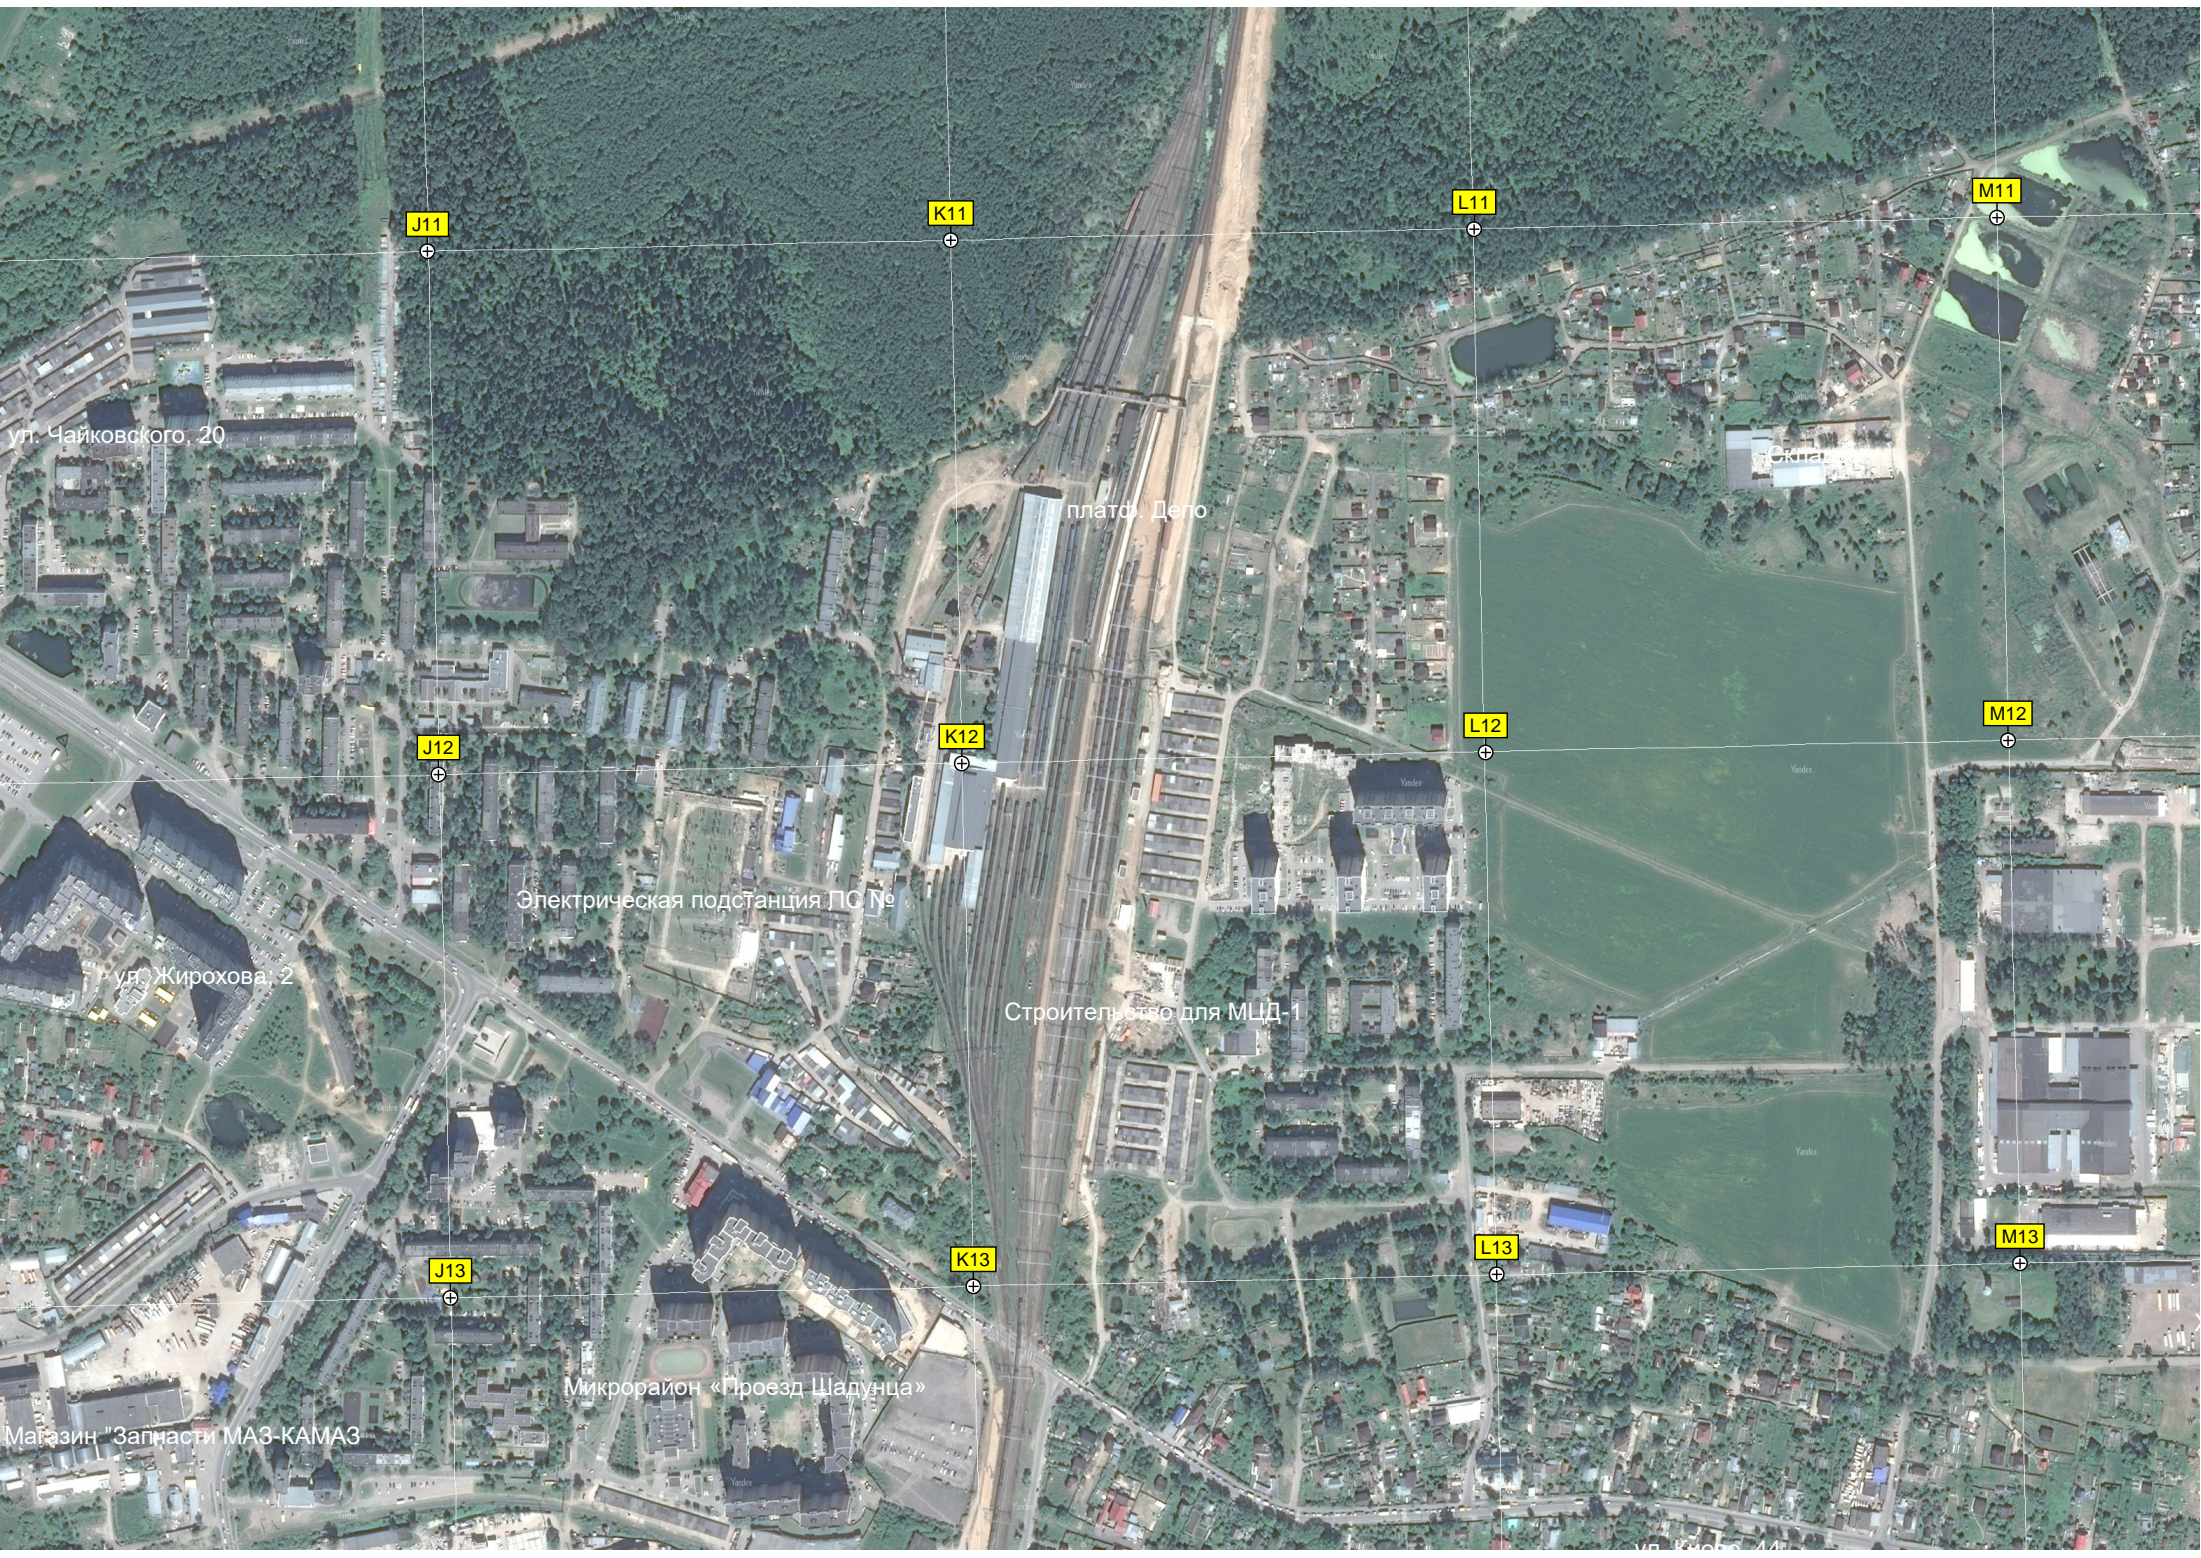

ул. Чайковского, 20

J11

K11

L11

M11

плато Доло

J12

K12

L12

M12

Электрическая подстанция ТЭС №

ул. Жирохова, 2

Строительство для МЦД-1

J13

K13

L13

M13

Микрорайон «Горьд Шадунца»

Магазин "Запчасти МАЗ-КАМАЗ"