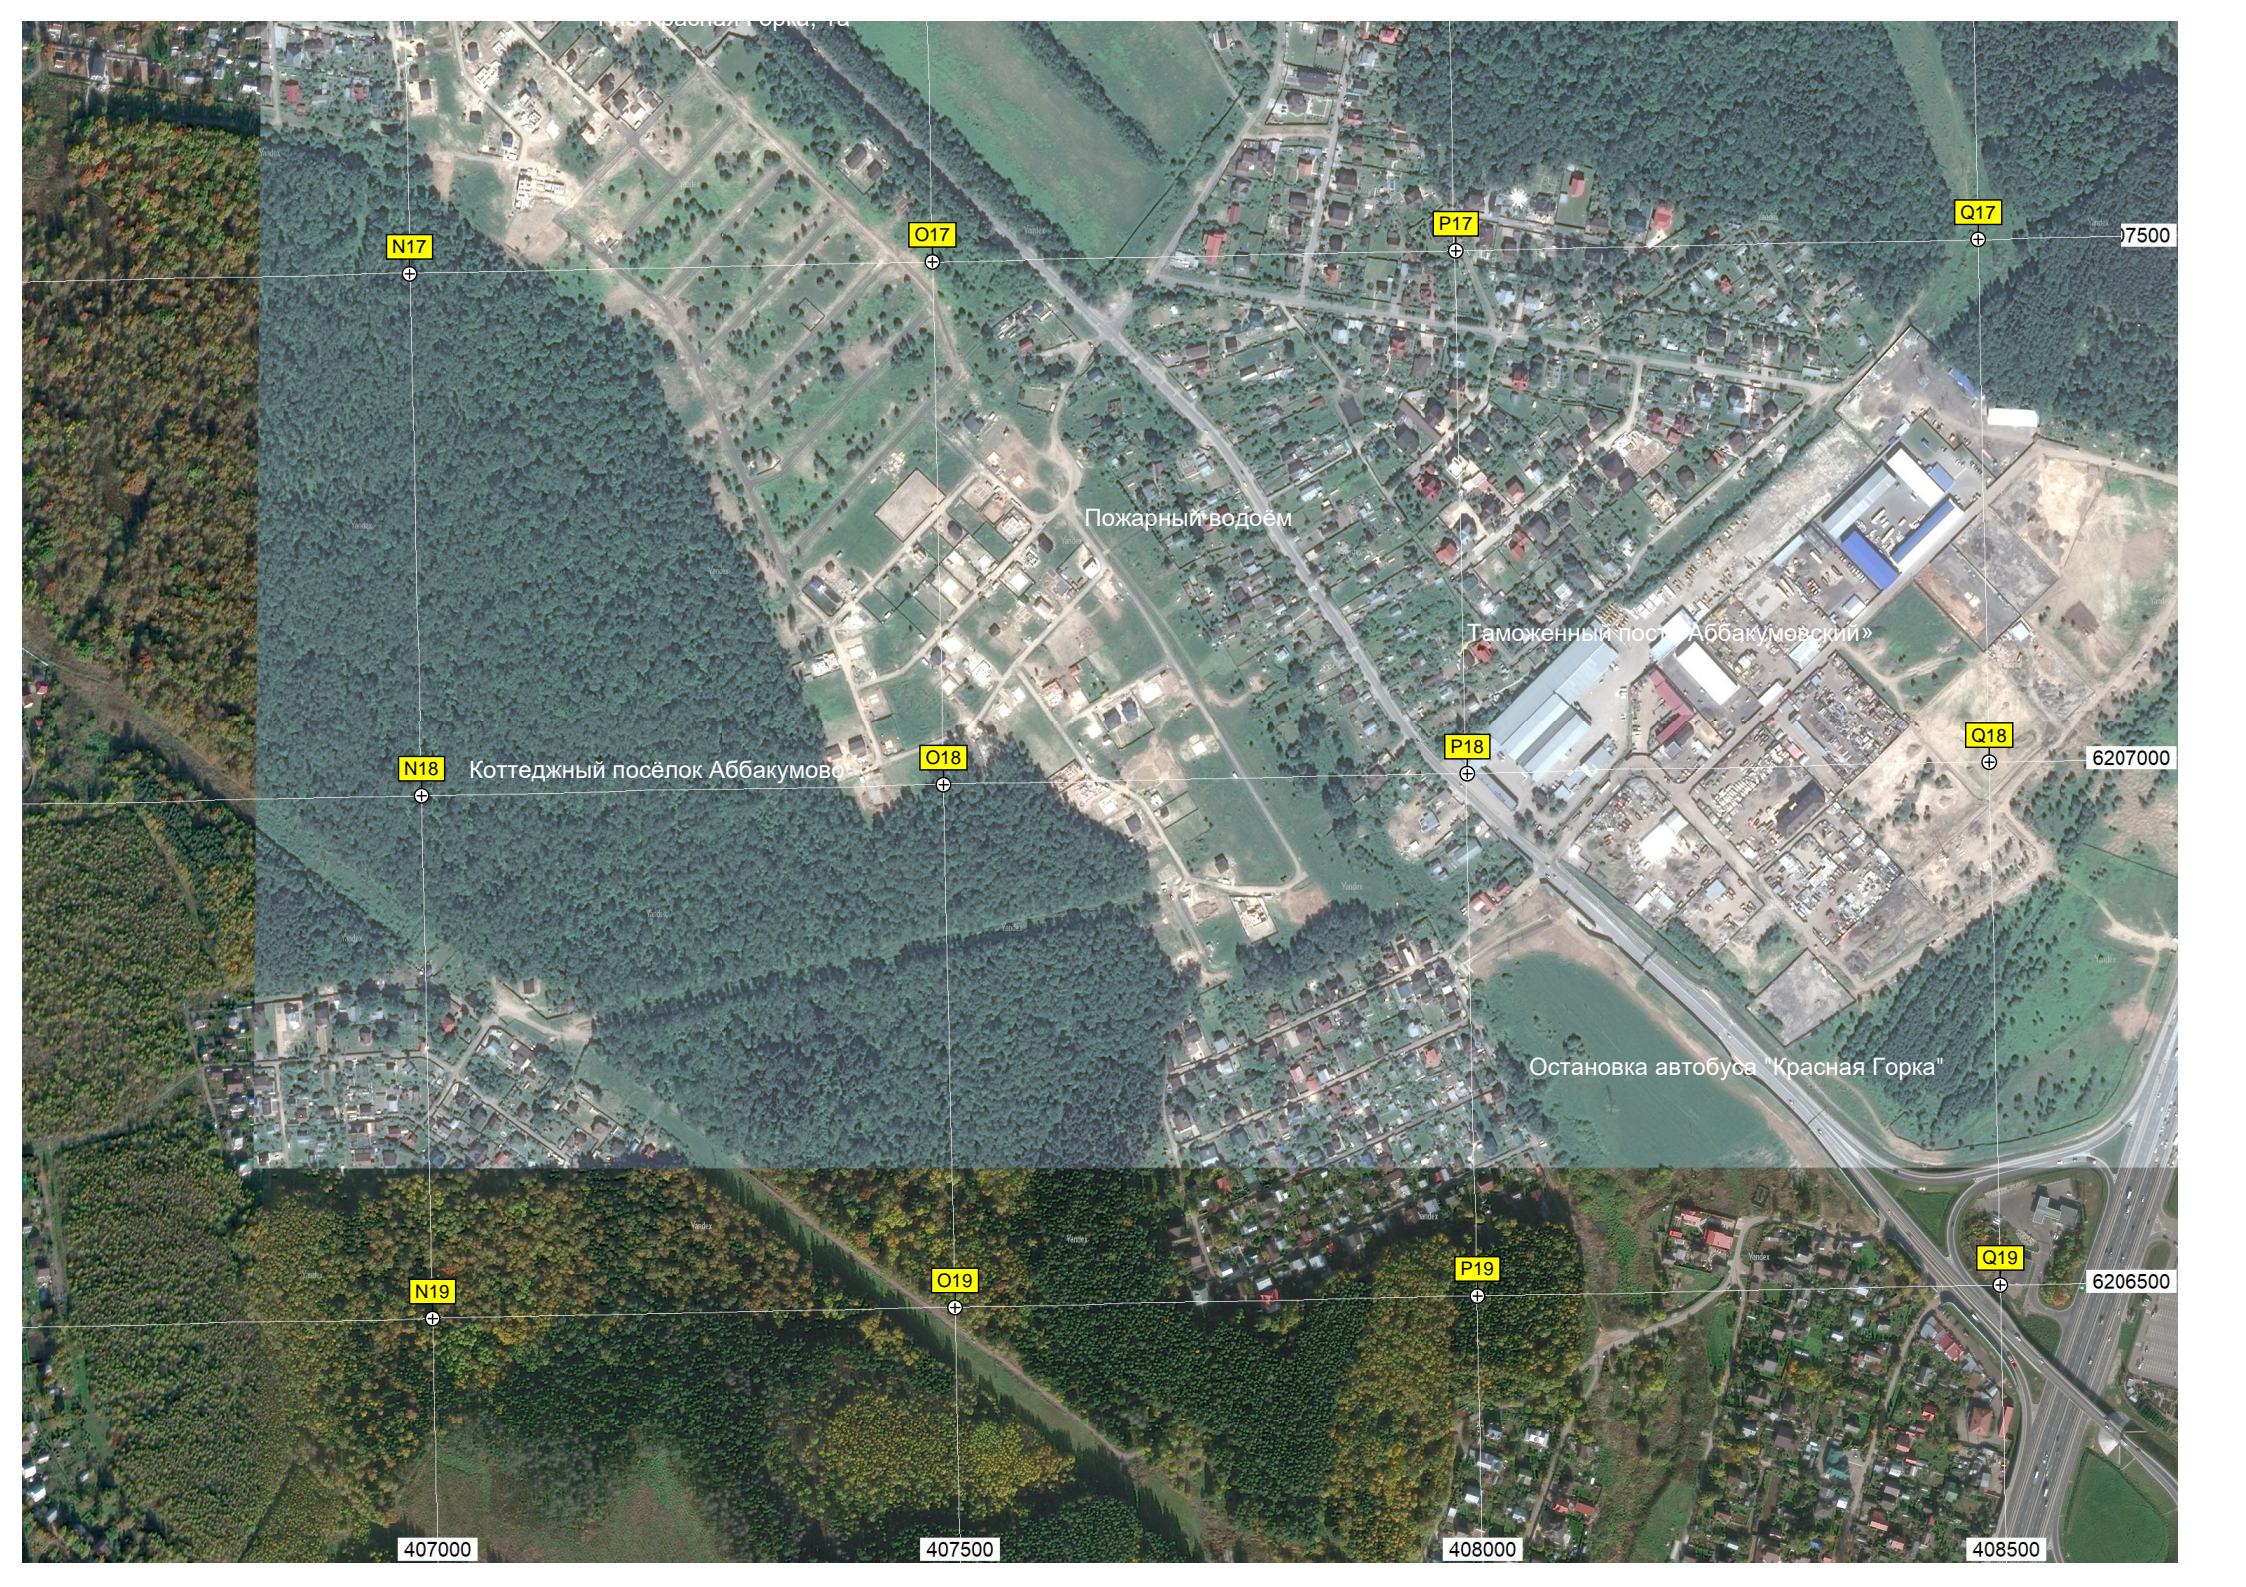

N17

O17

P17

Q17

7500

N18

Коттеджный посёлок Аббакумово

O18

P18

Таможенный пост «Аббакумовский»

Q18

620700

N19

O19

P19

Q19

620650

40700

40750

40800

40850

Остановка автобуса «Красная Горка»