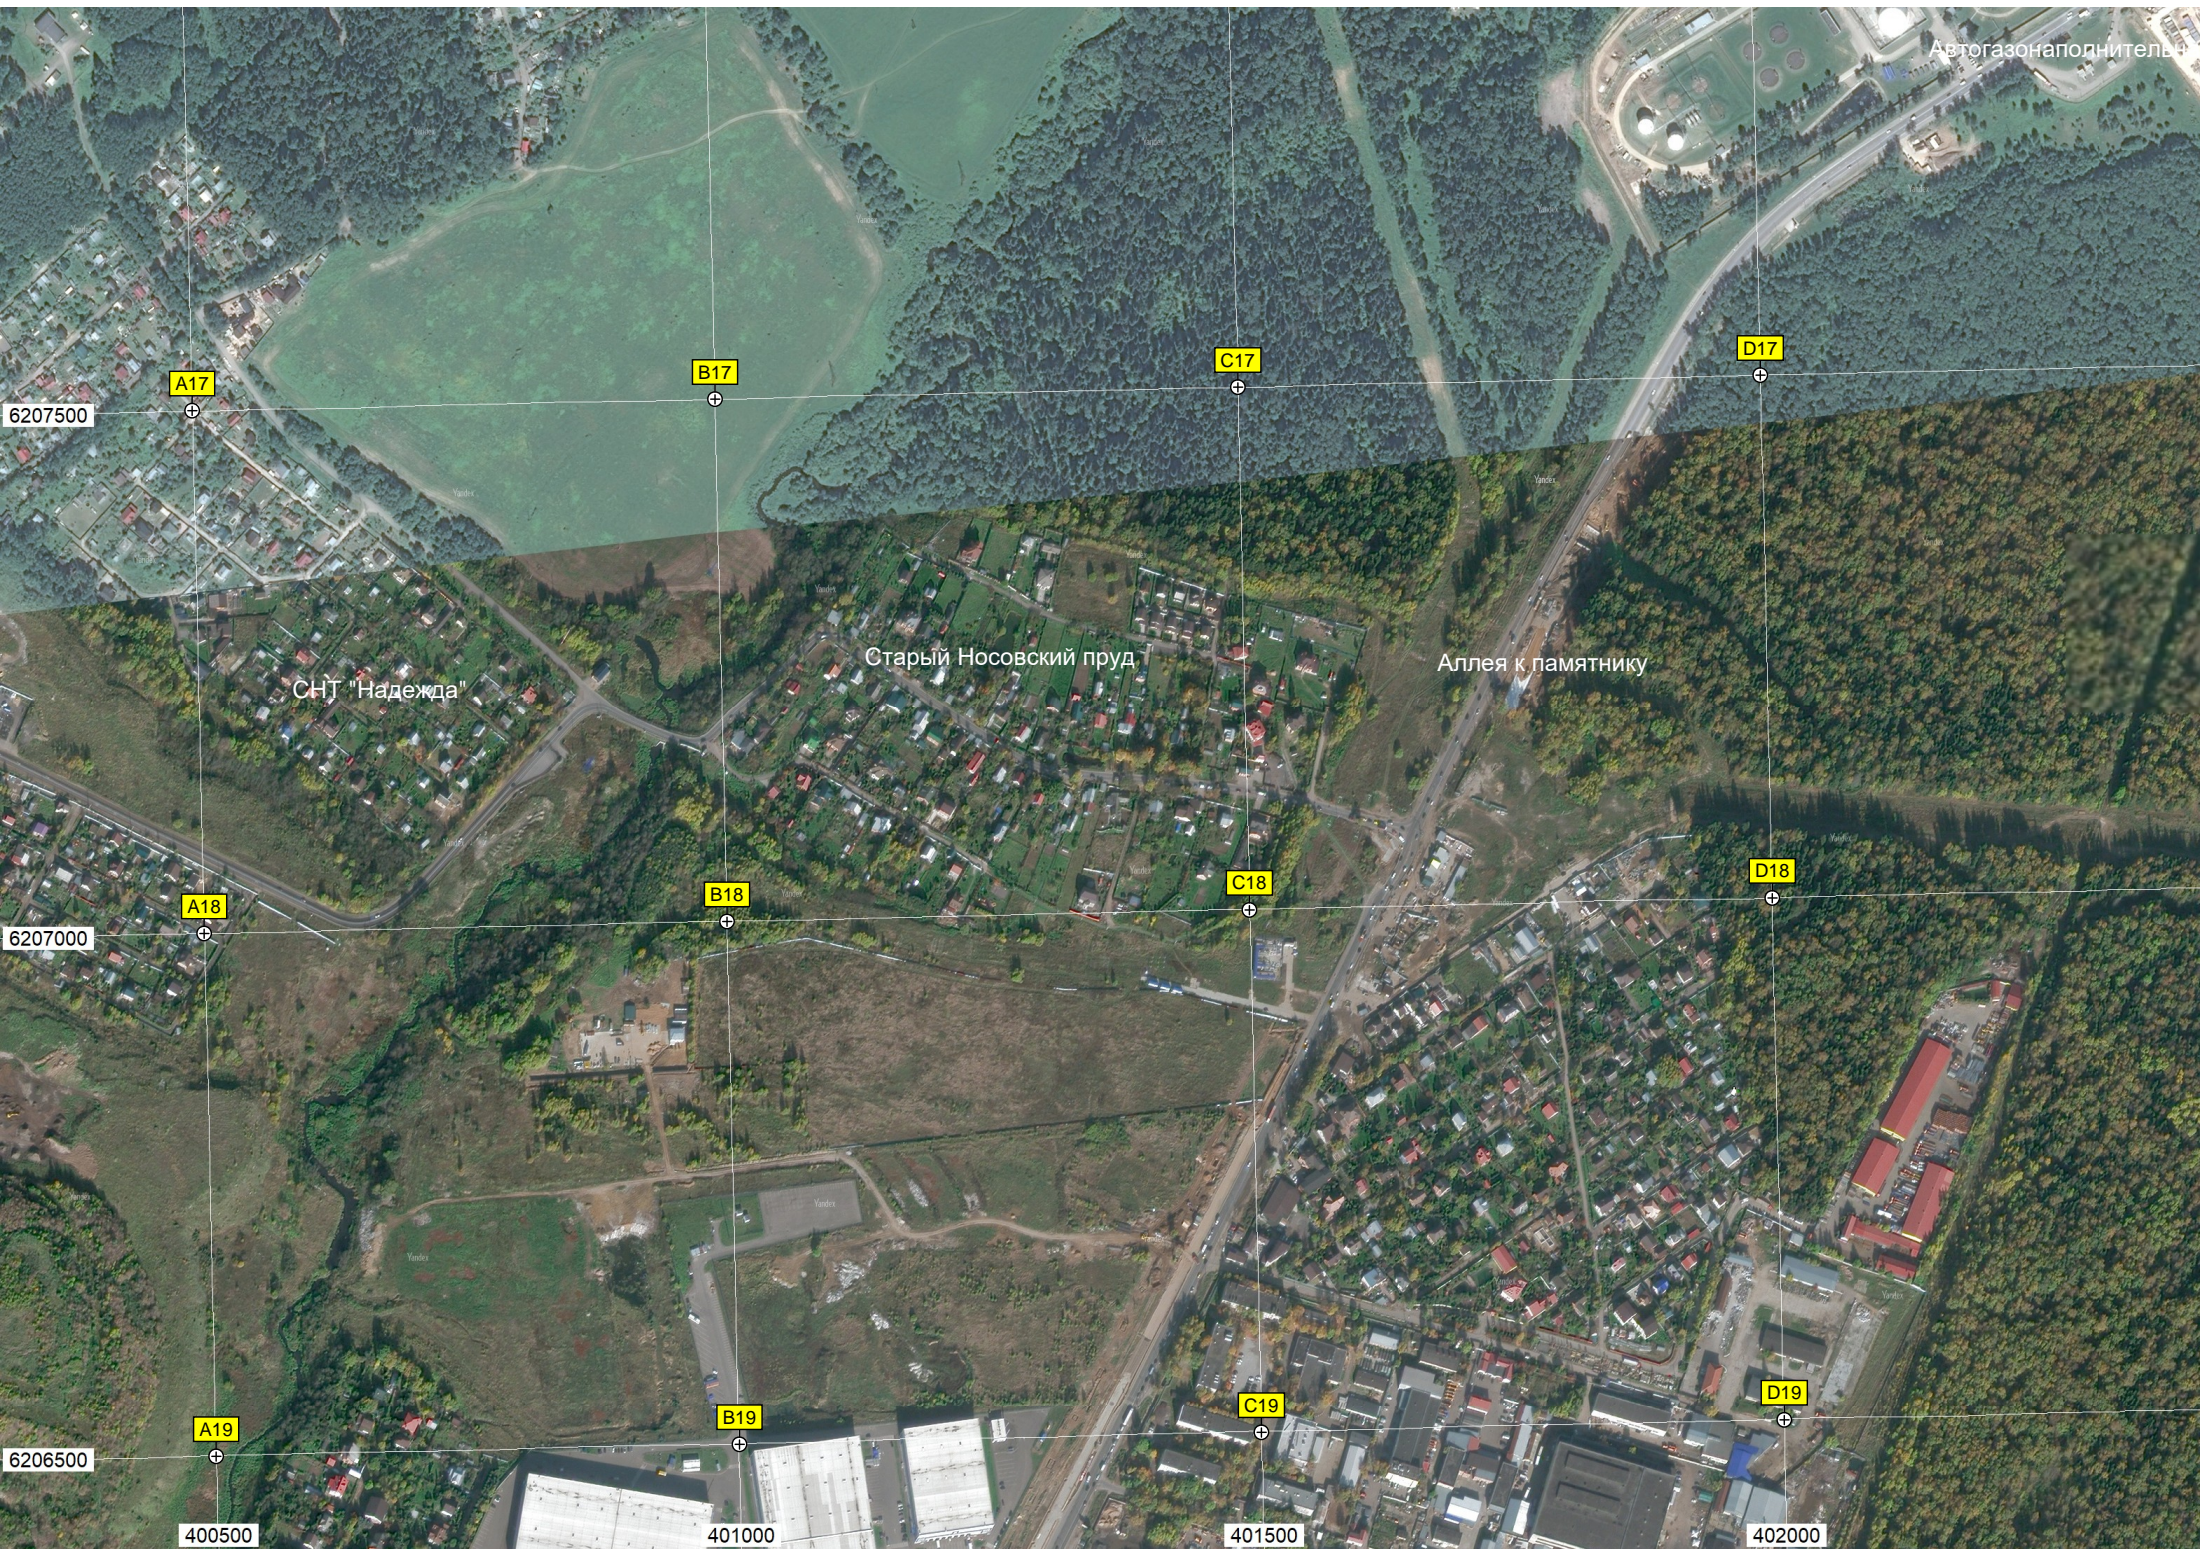

A17

B17

C17

D17

6207500

СНТ "Надежда"

Старый Носовский пруд

Аллея к памятнику

A18

B18

C18

D18

6207000

A19

B19

C19

D19

6206500

400500

401000

401500

402000