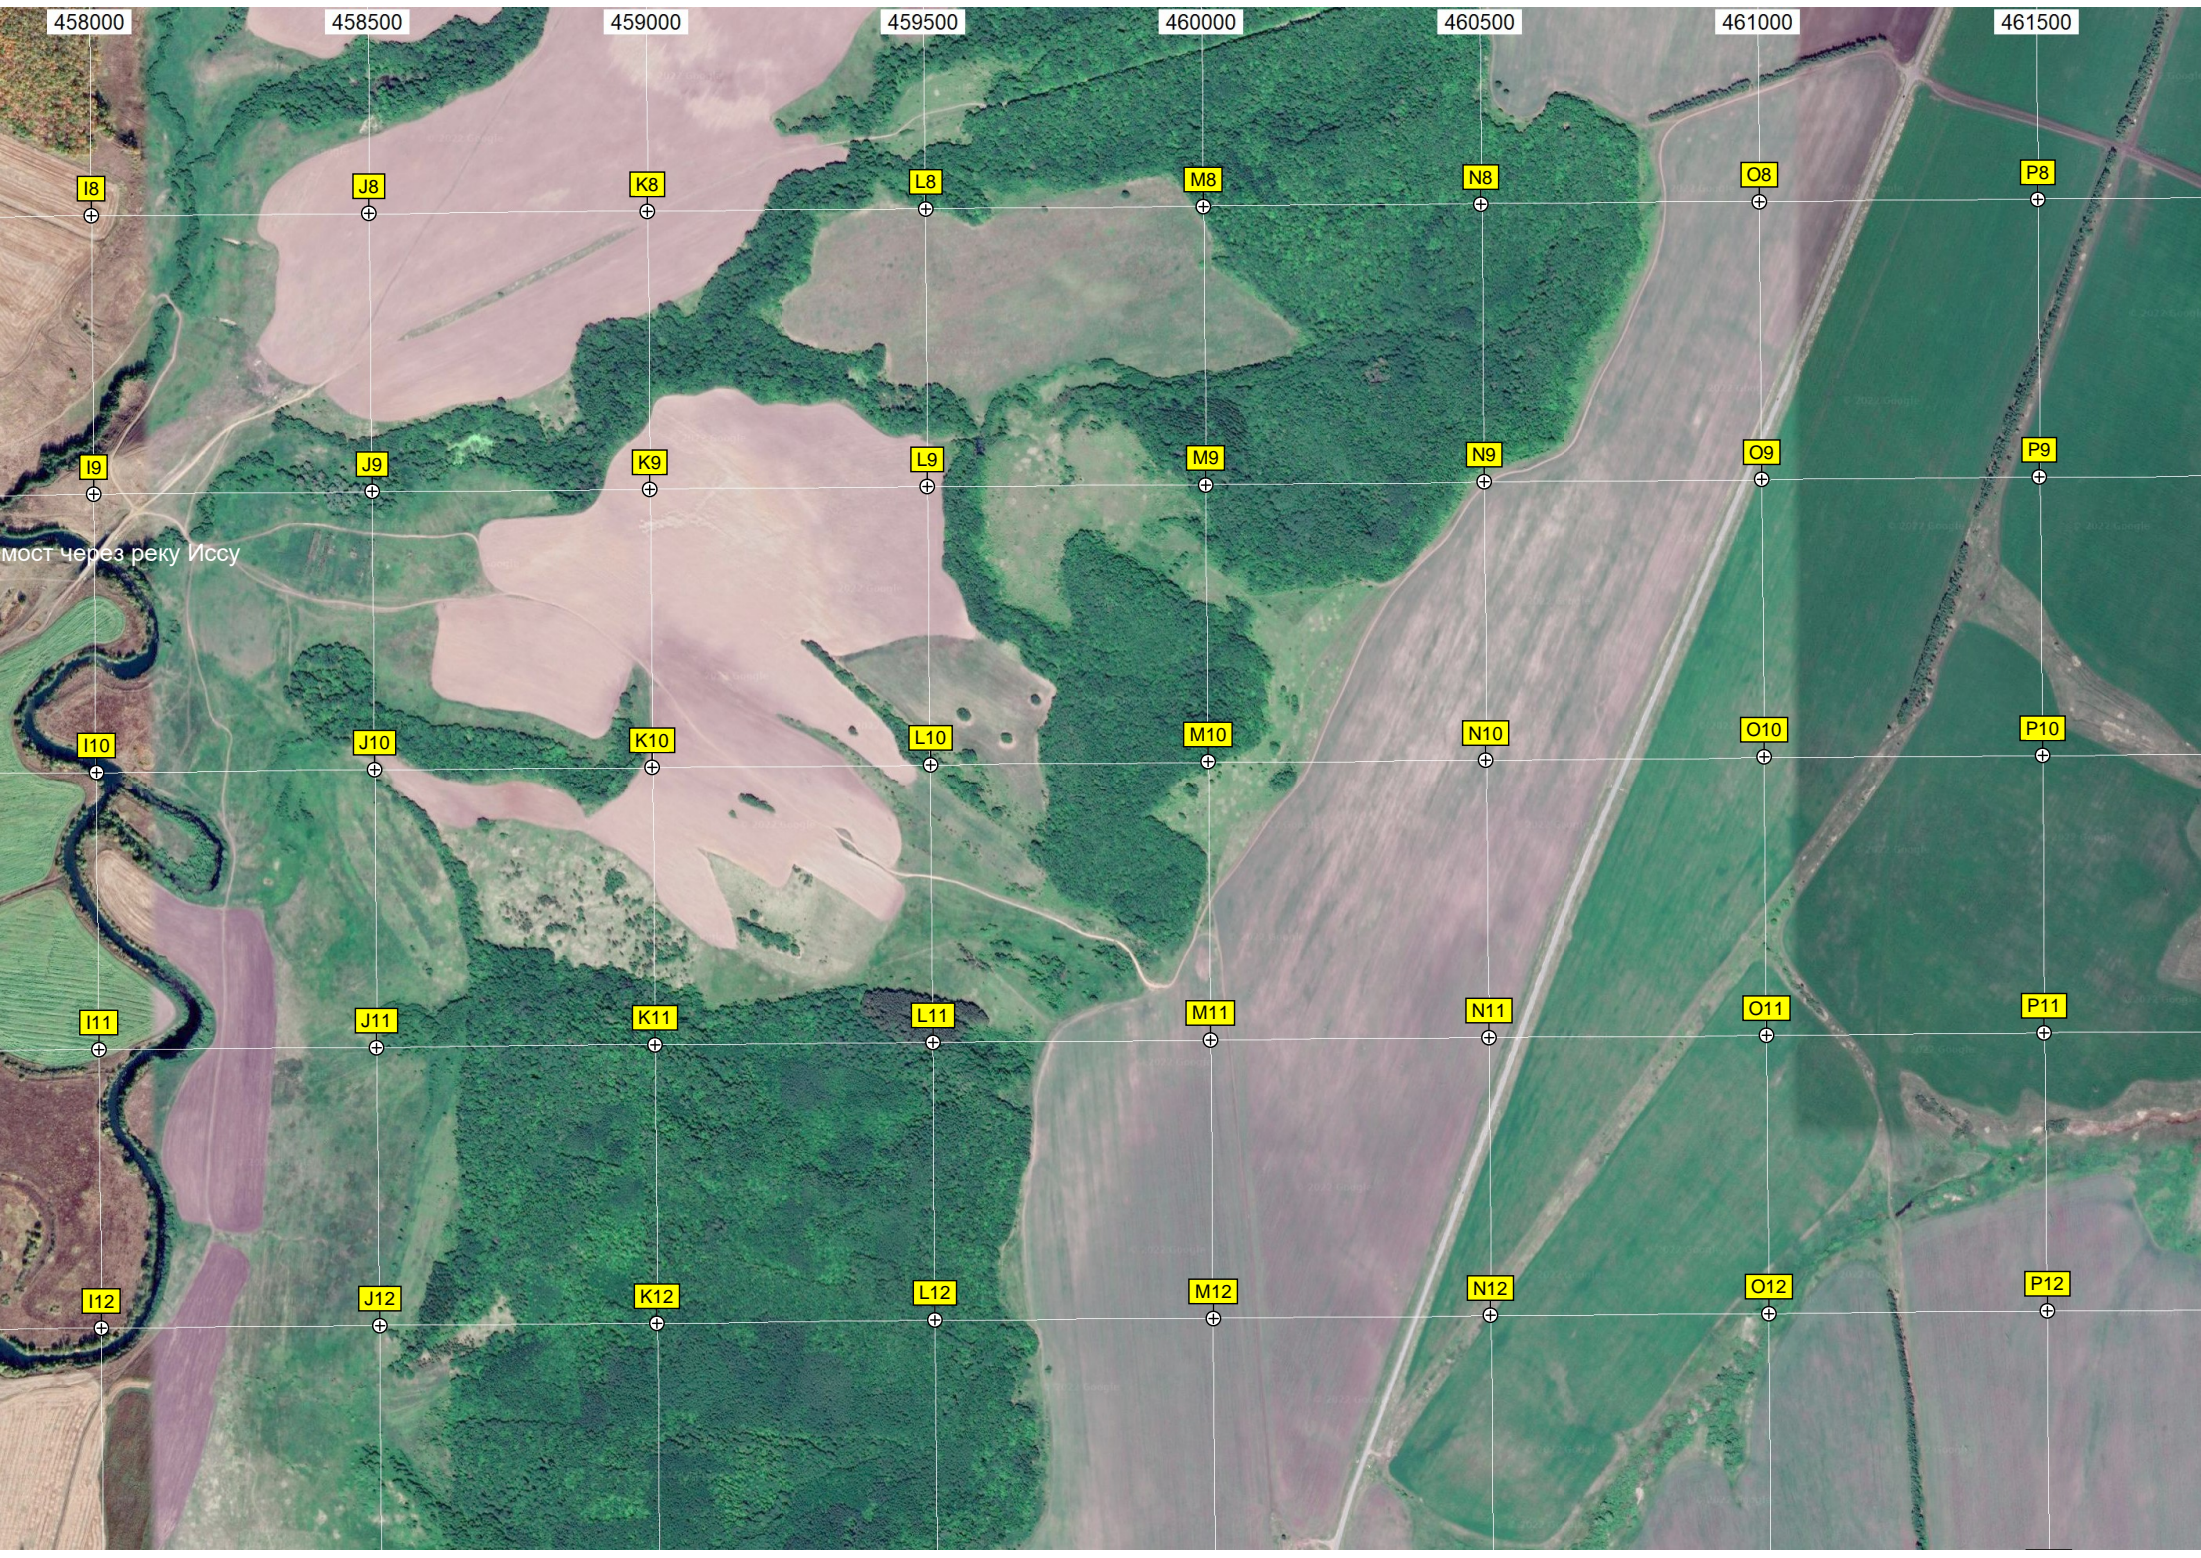

458000

458500

459000

459500

460000

460500

461000

461500

I8

J8

K8

L8

M8

N8

O8

P8

I9

J9

K9

L9

M9

N9

O9

P9

мост через реку Иссу

I10

J10

K10

L10

M10

N10

O10

P10

I11

J11

K11

L11

M11

N11

O11

P11

I12

J12

K12

L12

M12

N12

O12

P12