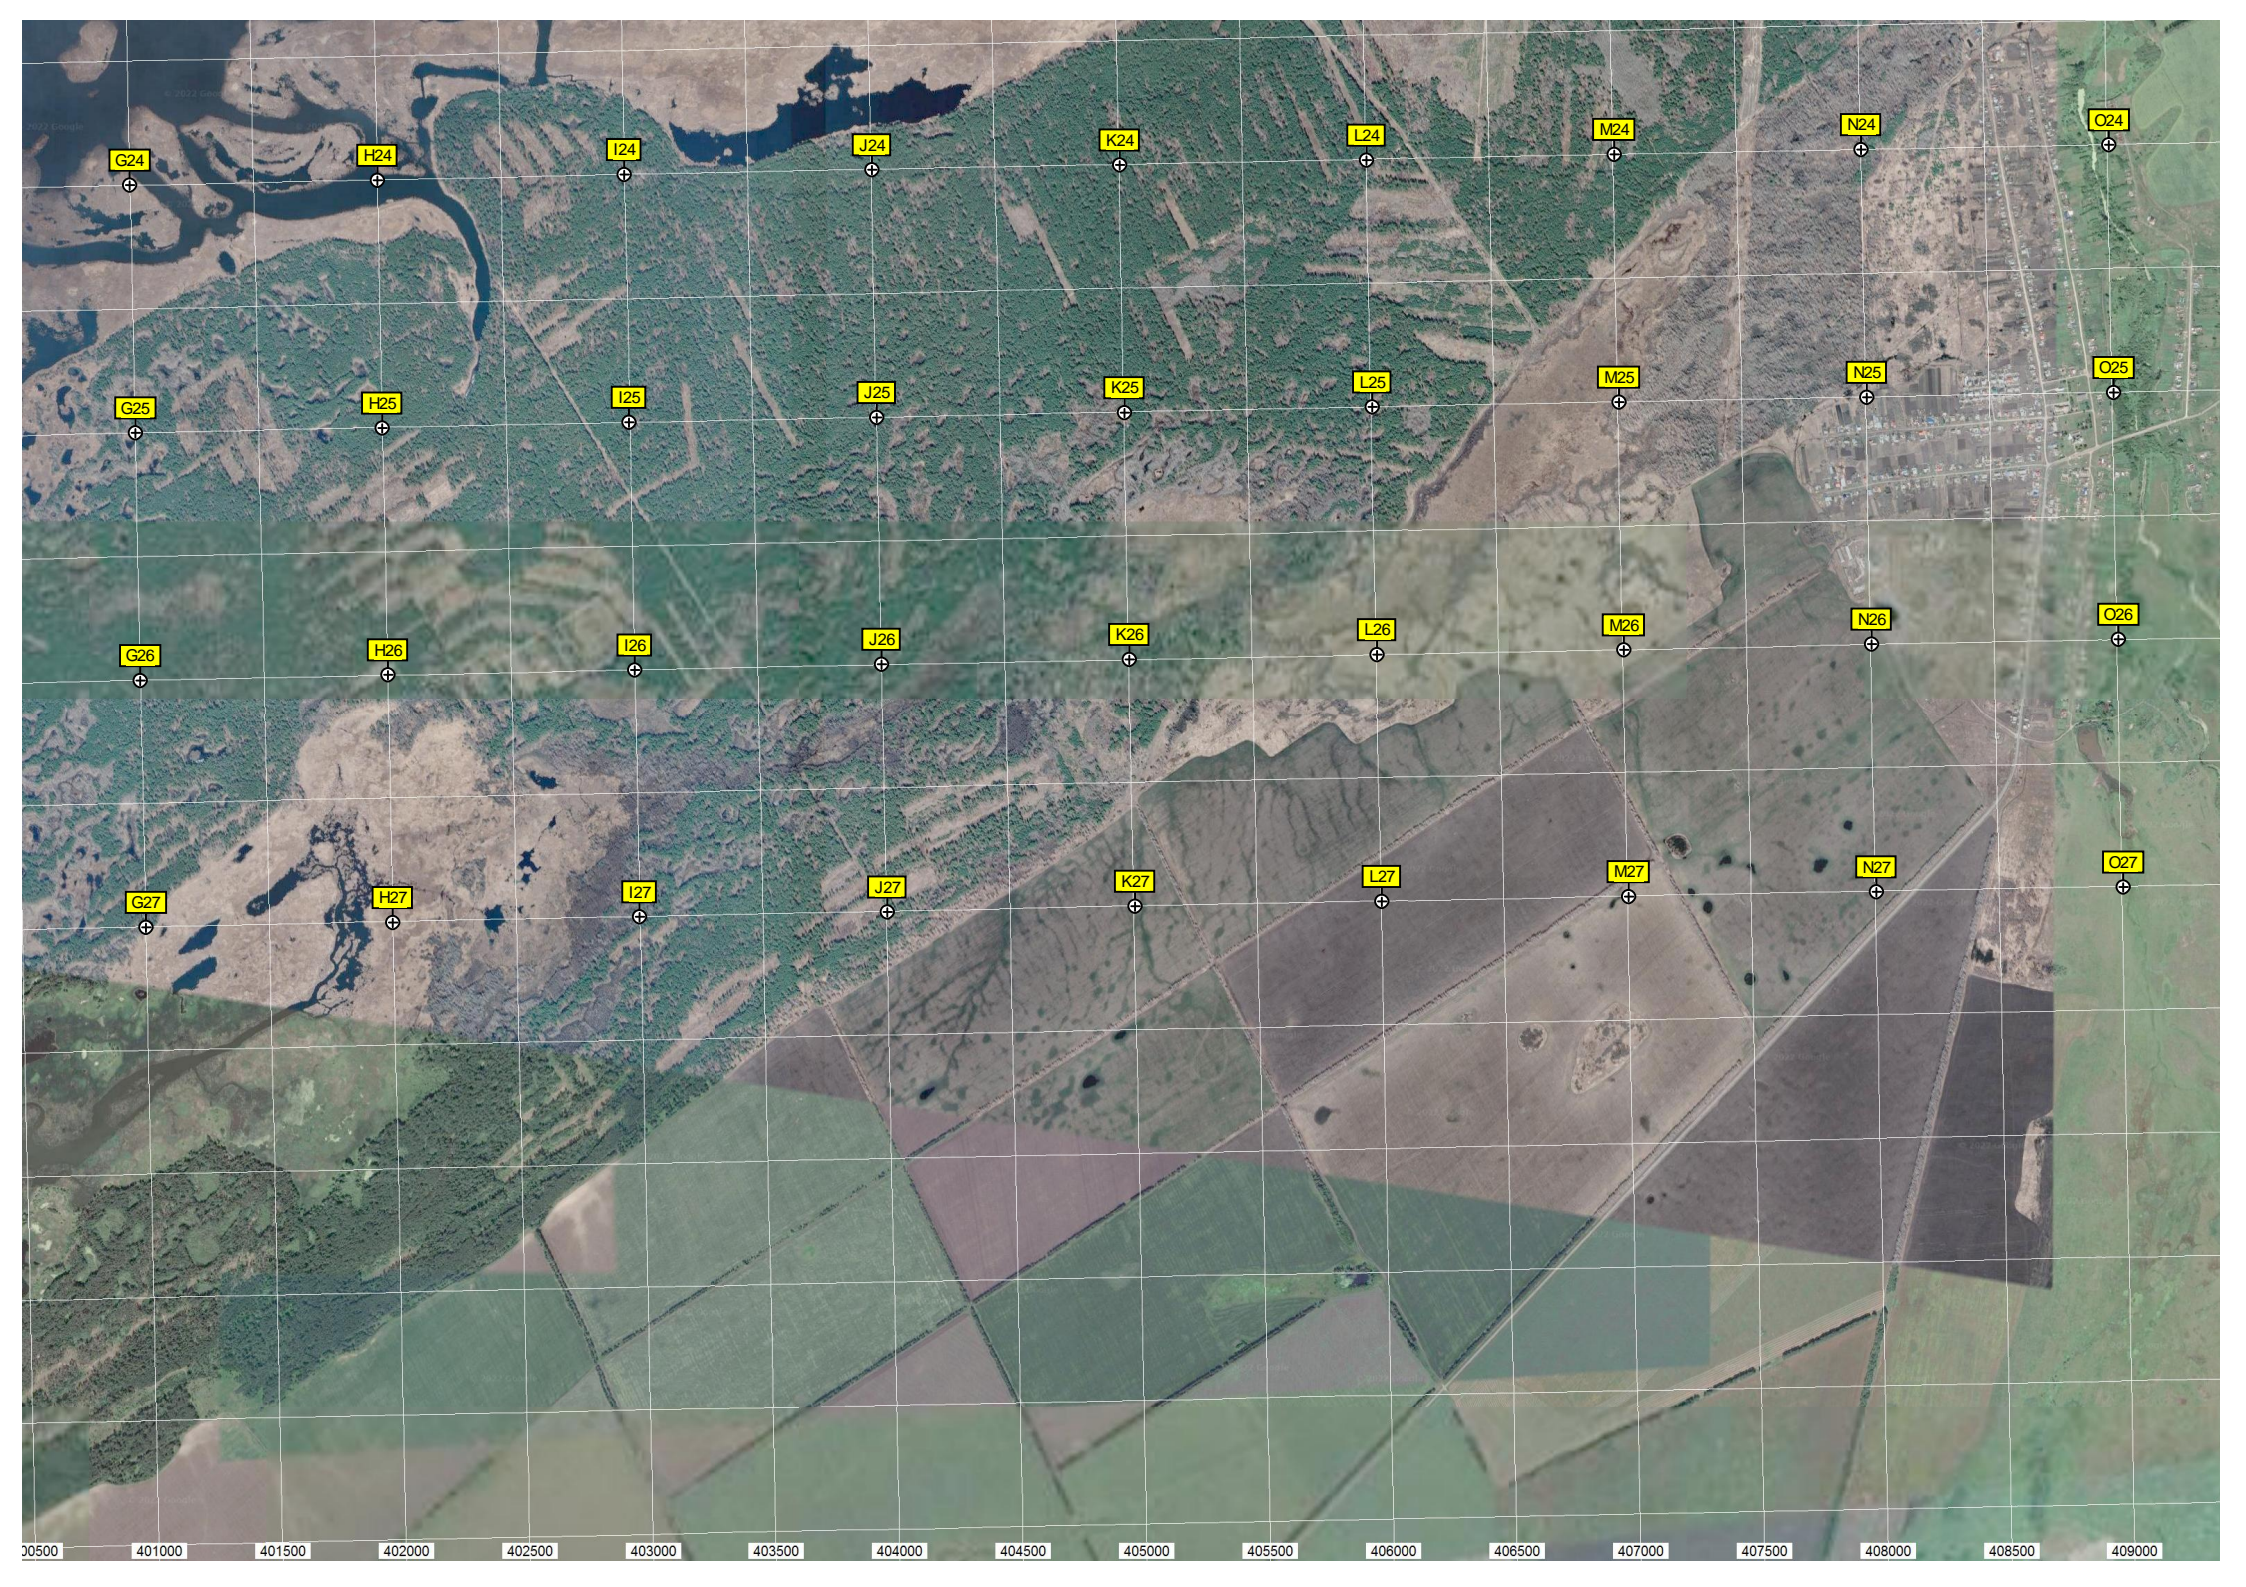

6006500

6006000

6005500

Производственная зона колонии
Лодочная станция
Высоковольтка

радиоактивных отходов

- G18, H18, I18, J18, K18, L18, M18, N18, O18
- G19, H19, I19, J19, K19, L19, M19, N19, O19
- G20, H20, I20, J20, K20, L20, M20, N20, O20
- G21, H21, I21, J21, K21, L21, M21, N21, O21
- G22, H22, I22, J22, K22, L22, M22, N22, O22
- G23, H23, I23, J23, K23, L23, M23, N23, O23