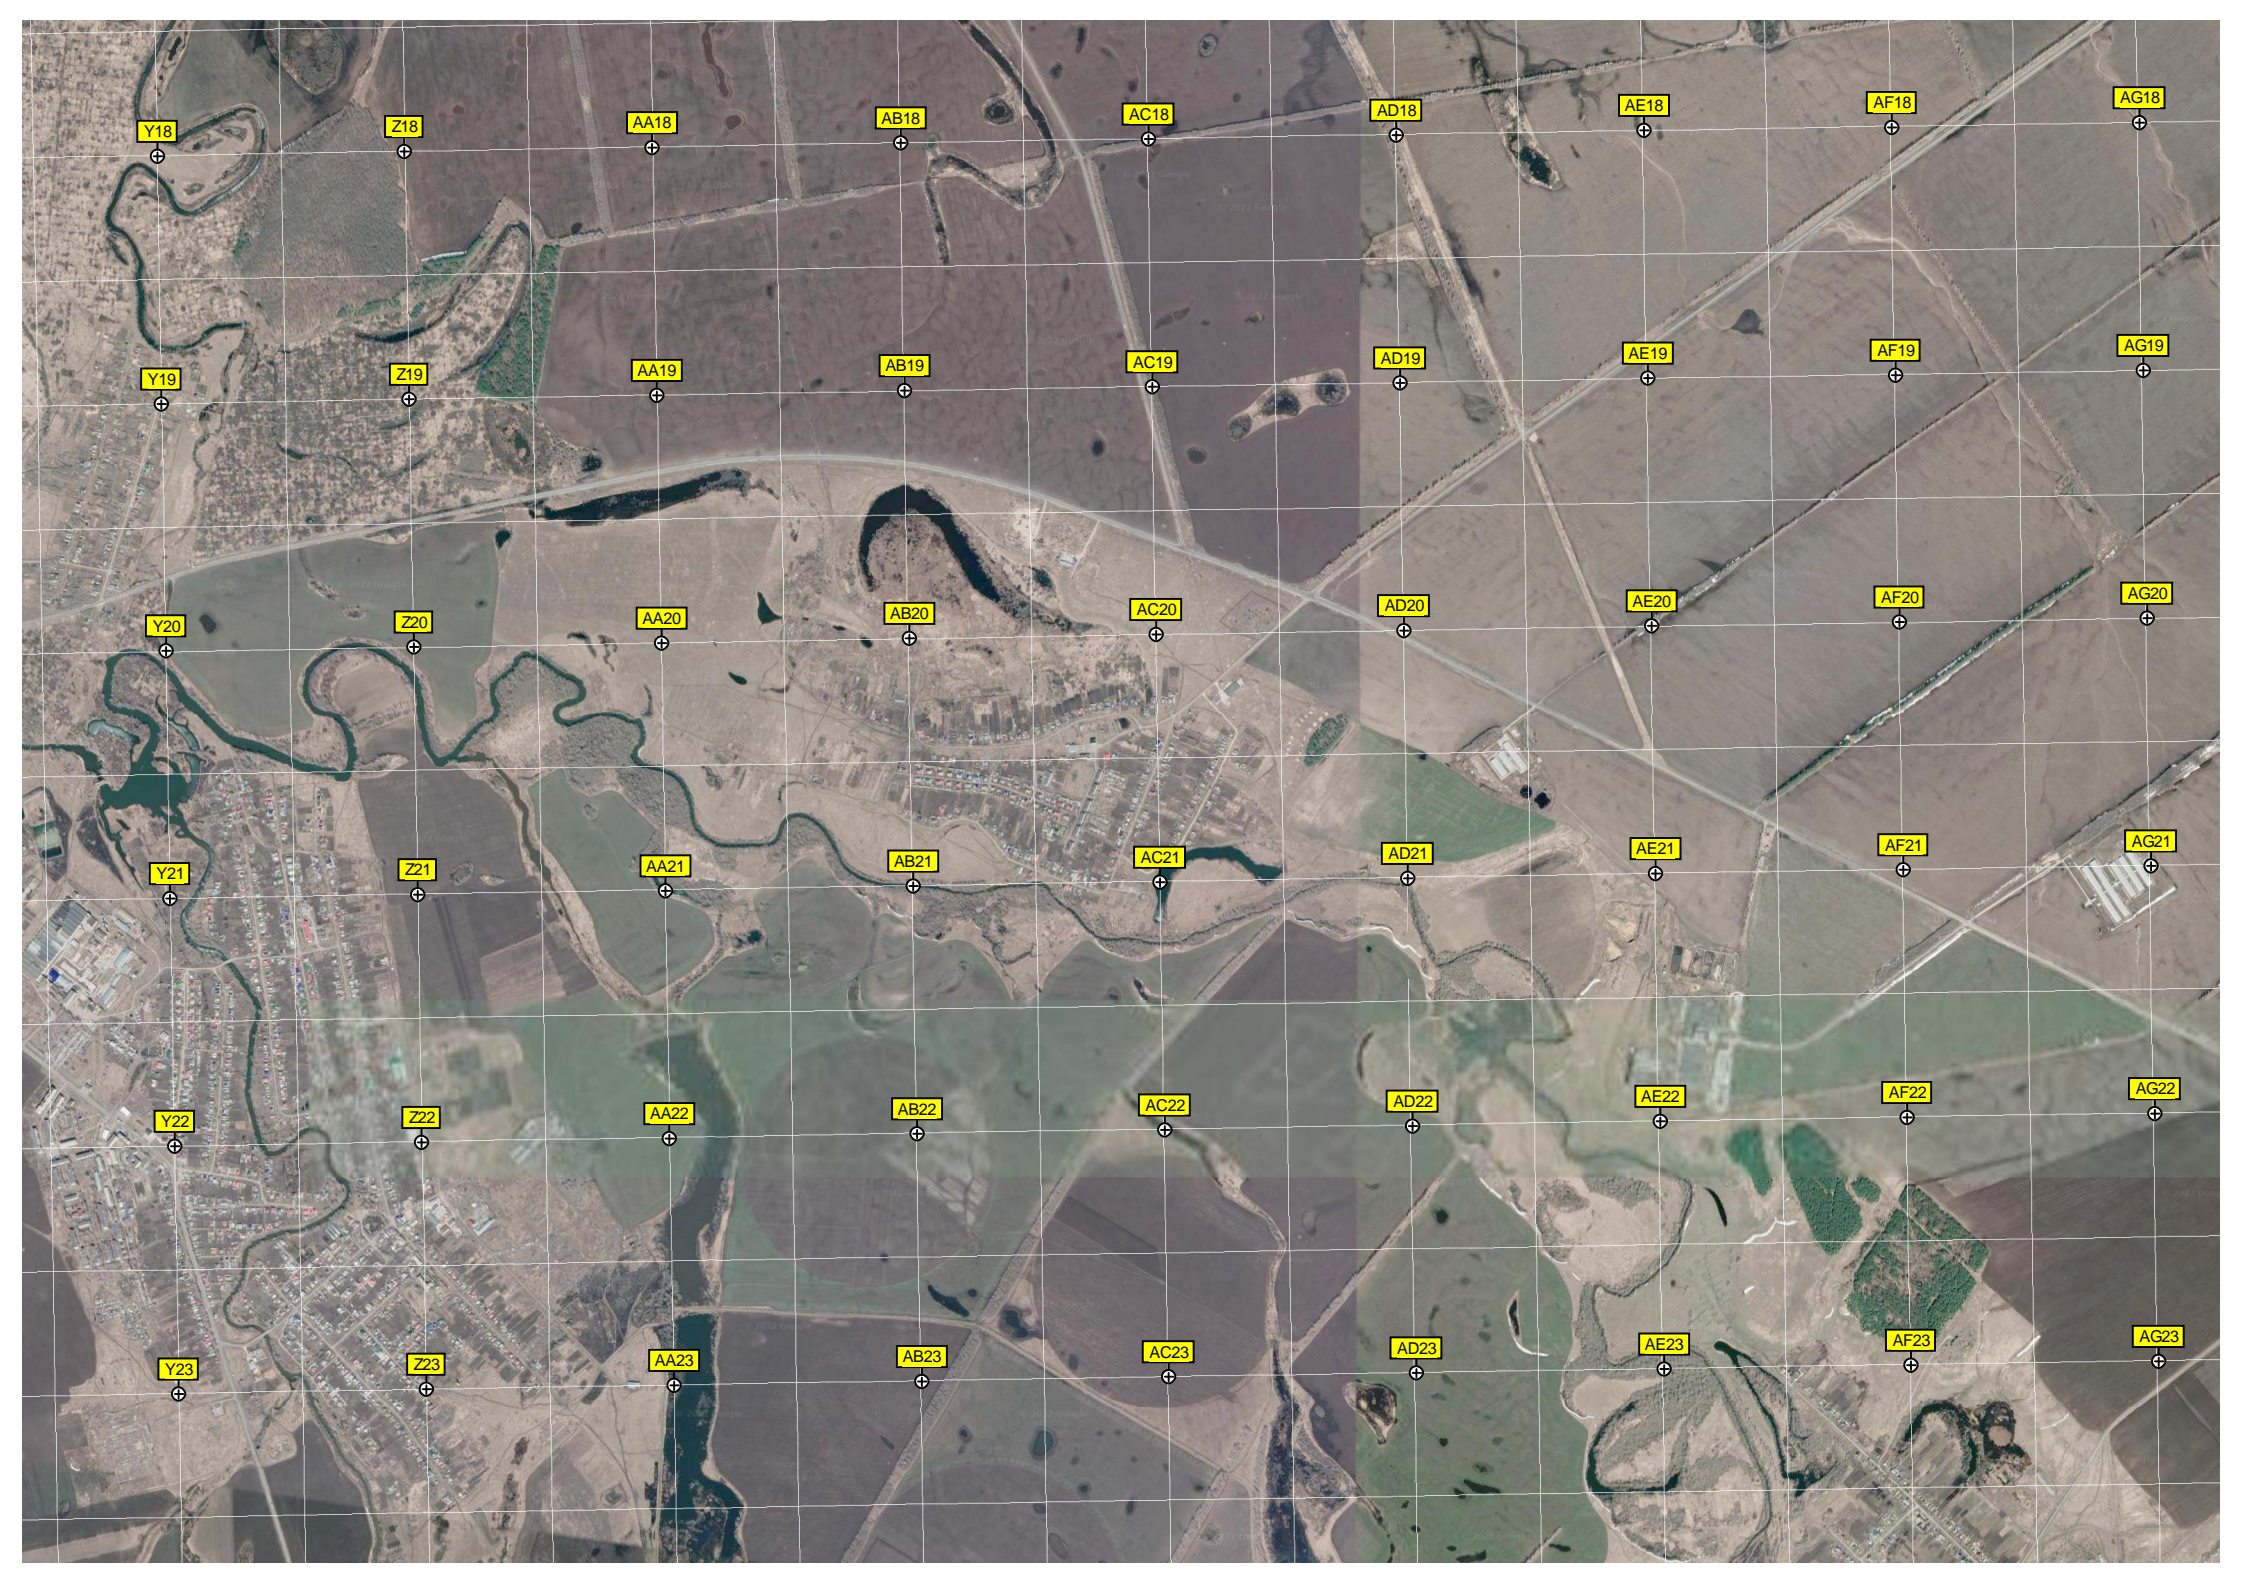

6006500

6006000

6005500

Производственная зона колонии
Лодочная станция
Высоковольтка

радиоактивных отходов

- G18, H18, I18, J18, K18, L18, M18, N18, O18
- G19, H19, I19, J19, K19, L19, M19, N19, O19
- G20, H20, I20, J20, K20, L20, M20, N20, O20
- G21, H21, I21, J21, K21, L21, M21, N21, O21
- G22, H22, I22, J22, K22, L22, M22, N22, O22
- G23, H23, I23, J23, K23, L23, M23, N23, O23