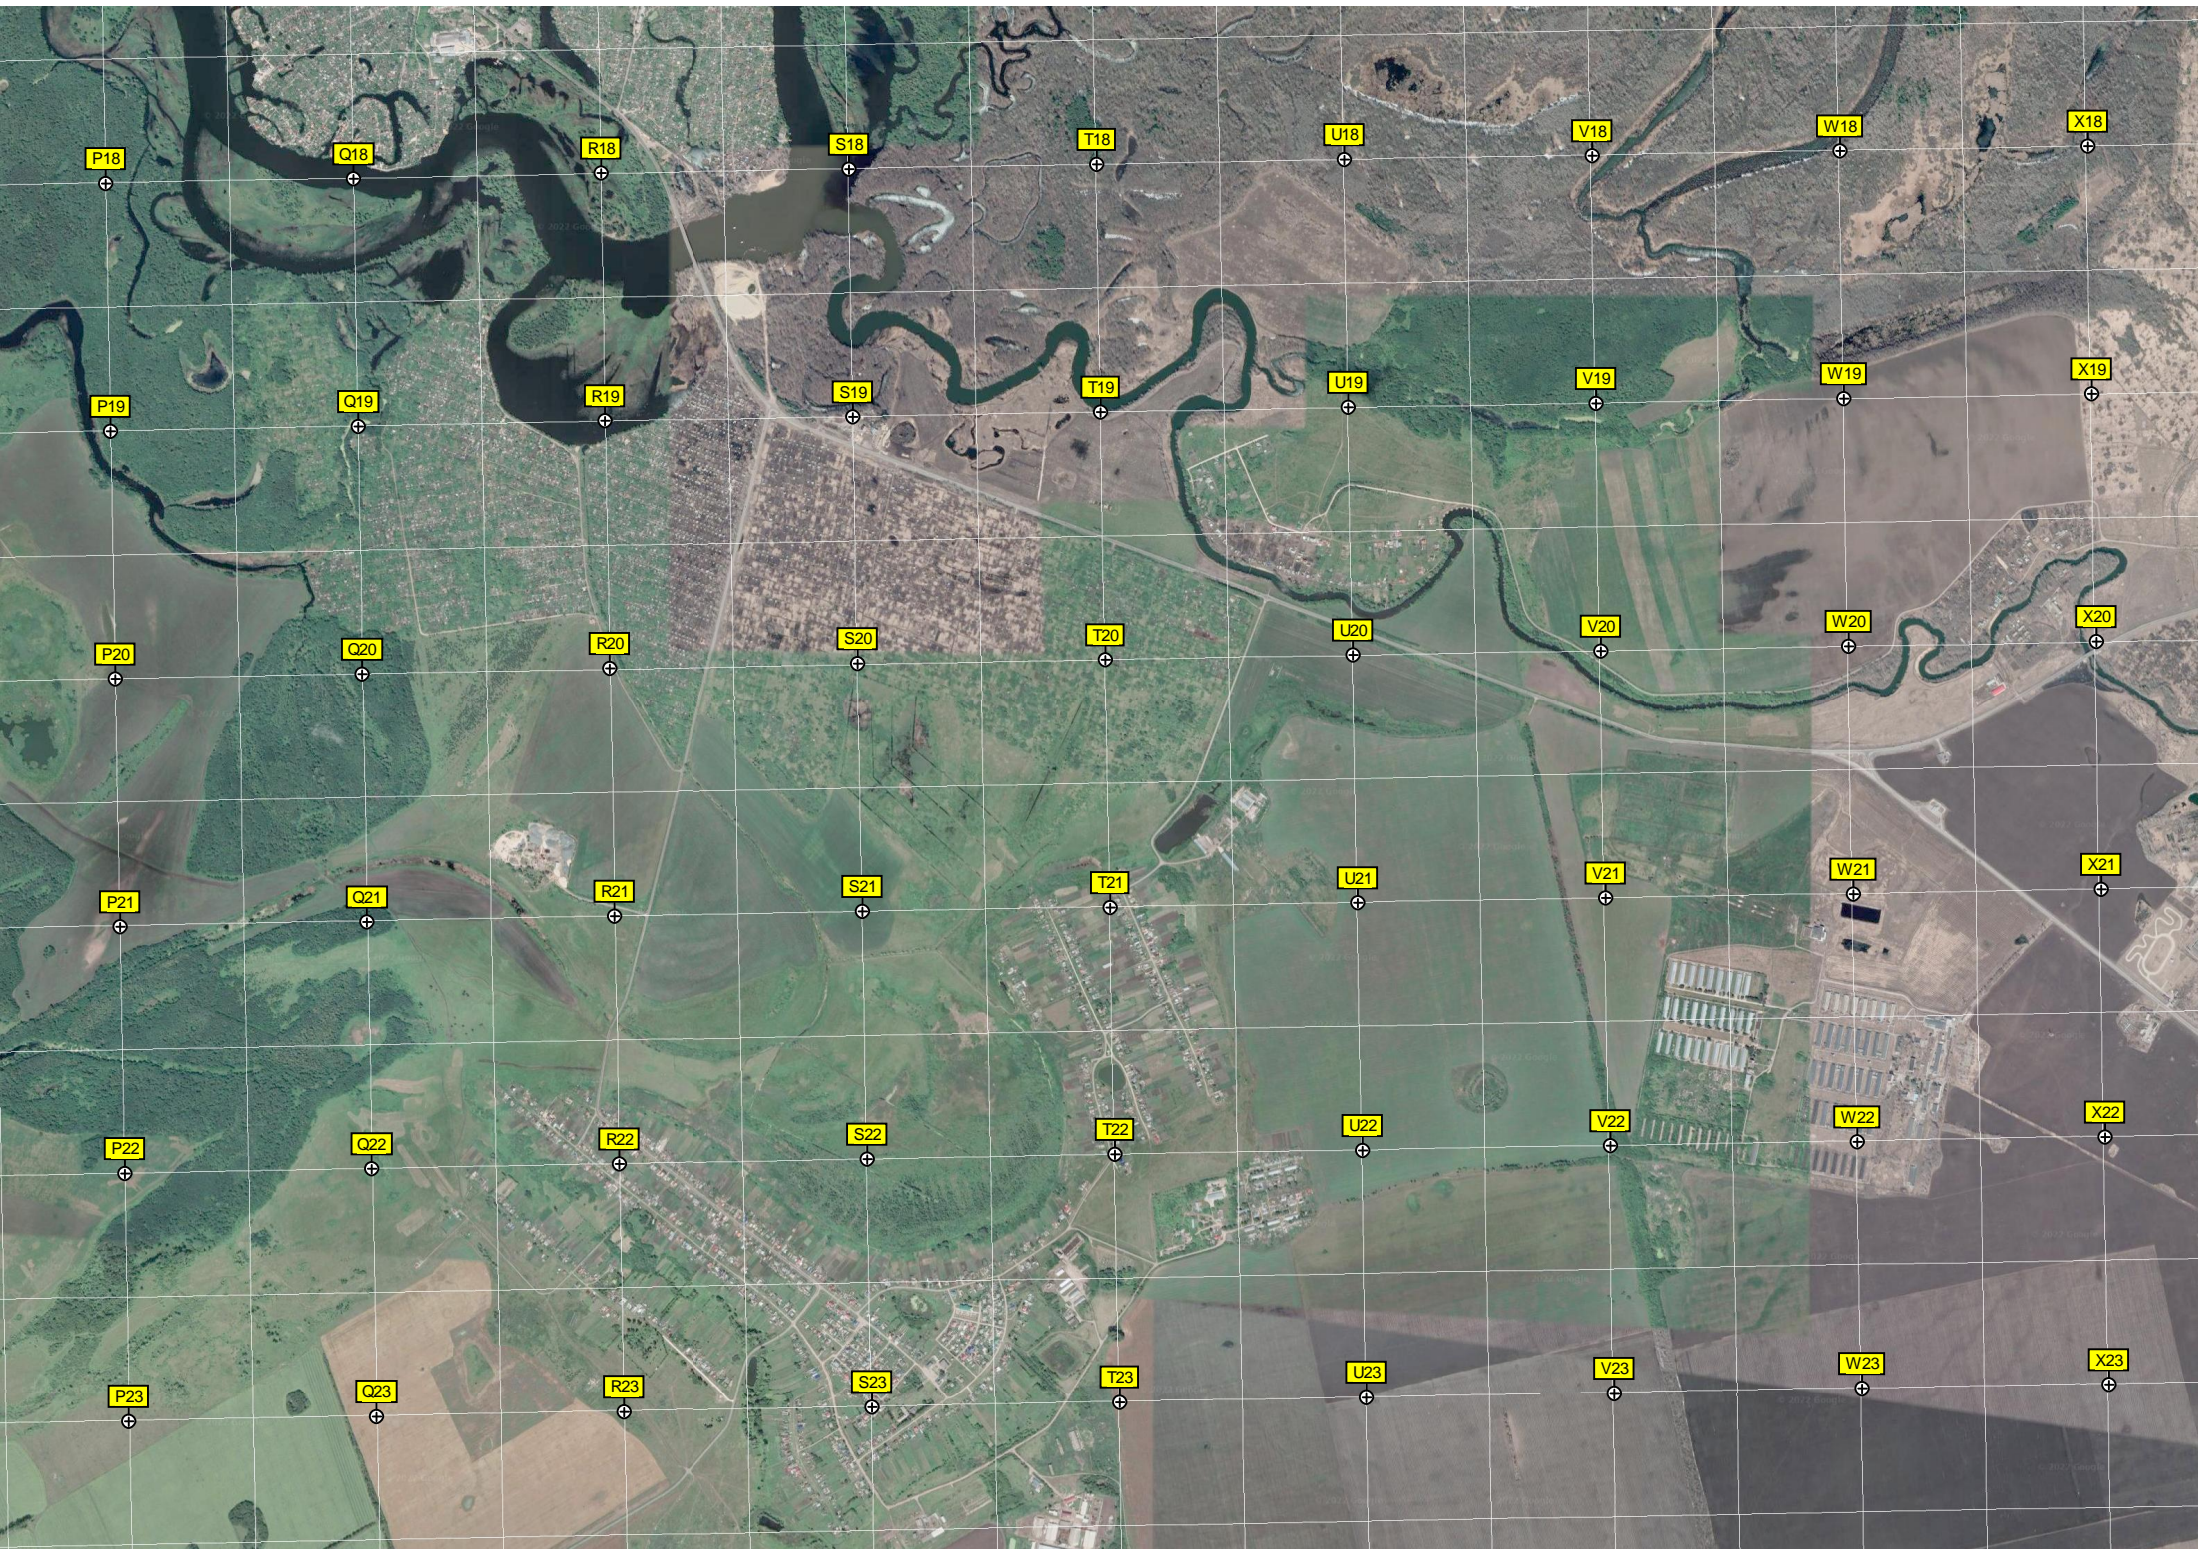

6006500

6006000

6005500

Производственная зона колонии
Лодочная станция
Высоковольтка

радиоактивных отходов

- G18, H18, I18, J18, K18, L18, M18, N18, O18
- G19, H19, I19, J19, K19, L19, M19, N19, O19
- G20, H20, I20, J20, K20, L20, M20, N20, O20
- G21, H21, I21, J21, K21, L21, M21, N21, O21
- G22, H22, I22, J22, K22, L22, M22, N22, O22
- G23, H23, I23, J23, K23, L23, M23, N23, O23