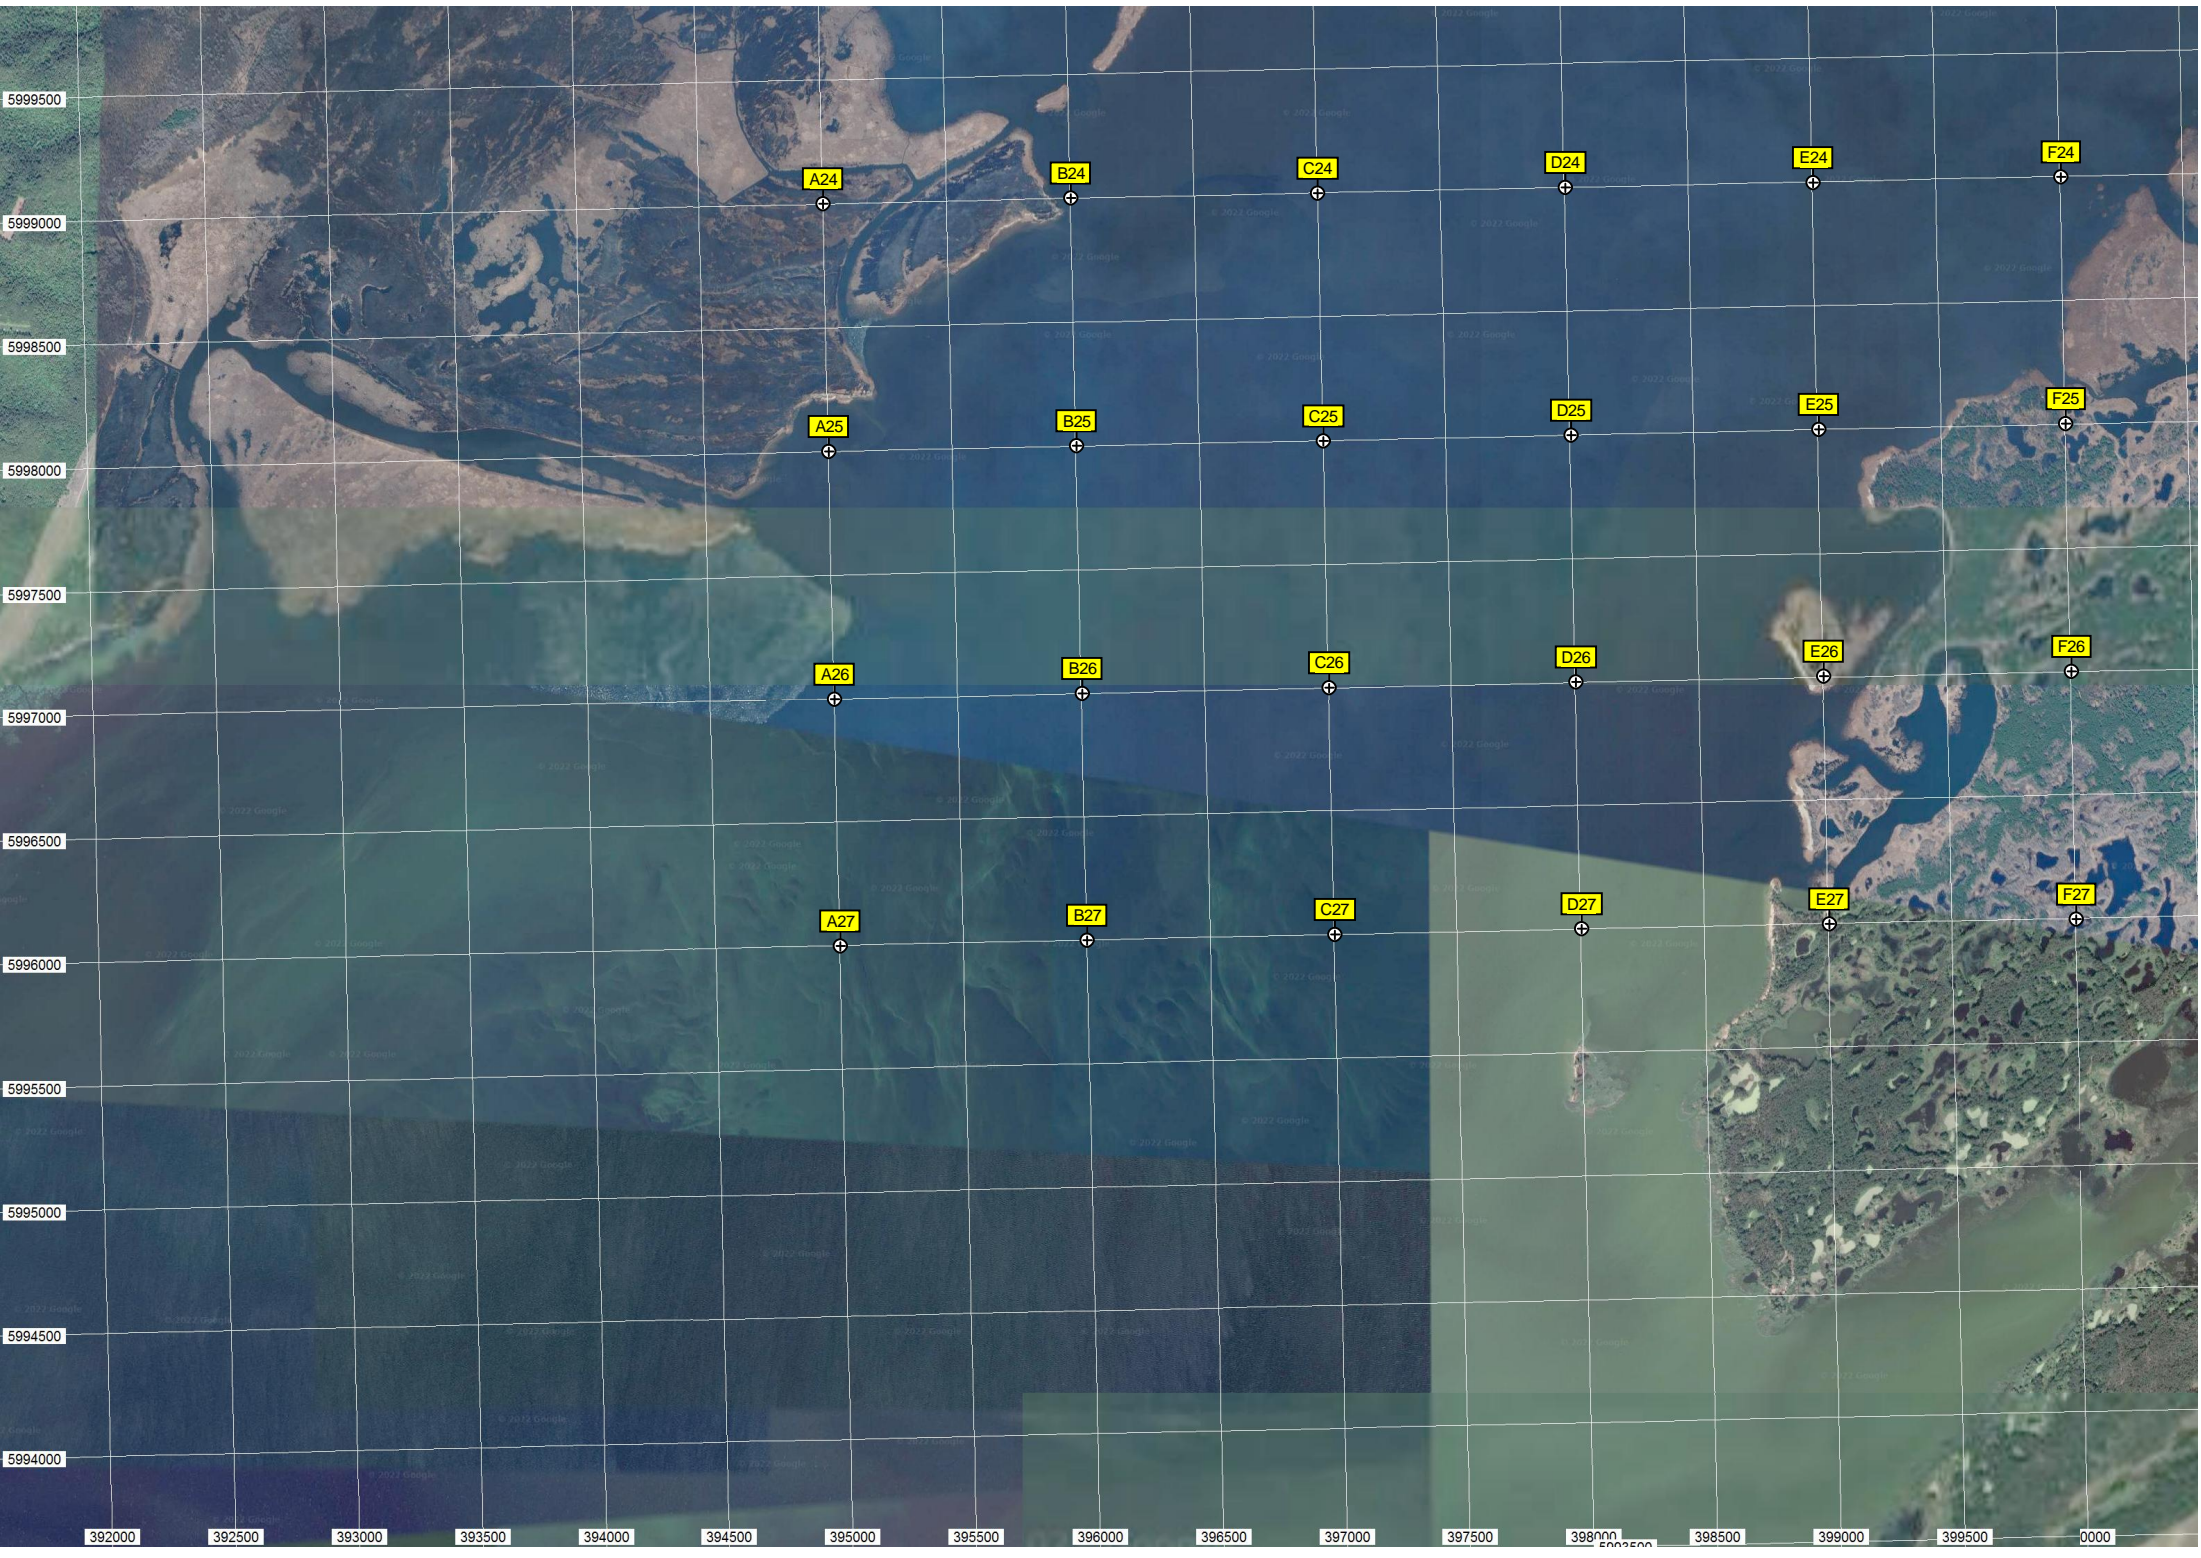

6006500

6006000

6005500

Производственная зона колонии
Лодочная станция
Высоковольтка

радиоактивных отходов

- G18, H18, I18, J18, K18, L18, M18, N18, O18
- G19, H19, I19, J19, K19, L19, M19, N19, O19
- G20, H20, I20, J20, K20, L20, M20, N20, O20
- G21, H21, I21, J21, K21, L21, M21, N21, O21
- G22, H22, I22, J22, K22, L22, M22, N22, O22
- G23, H23, I23, J23, K23, L23, M23, N23, O23