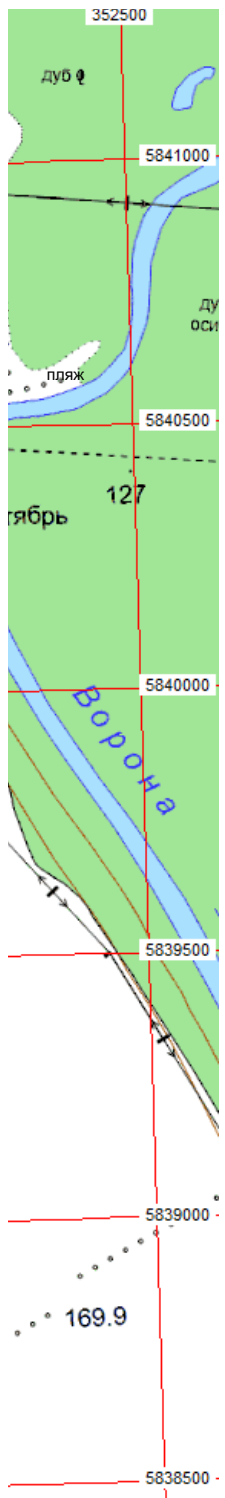

Голынщина

88-й километр автодороги Тамбов-Пенза (Р-208) (192)

87-й километр автодороги Тамбов-Пенза (Р-208) (193)

86-й километр автодороги Тамбов-Пенза (Р-208) (194)

Автостоянка

дом

ГАИ

АЗС «Роснефть»

Пруд

Б. Кормилова

Грунтовая ВПП довоенной постройки

Рулёжные дорожки

Бывшая авиабаза Кирсанов

5838500

5838000

5837500

180

180

178

179

177

154

A6

B6