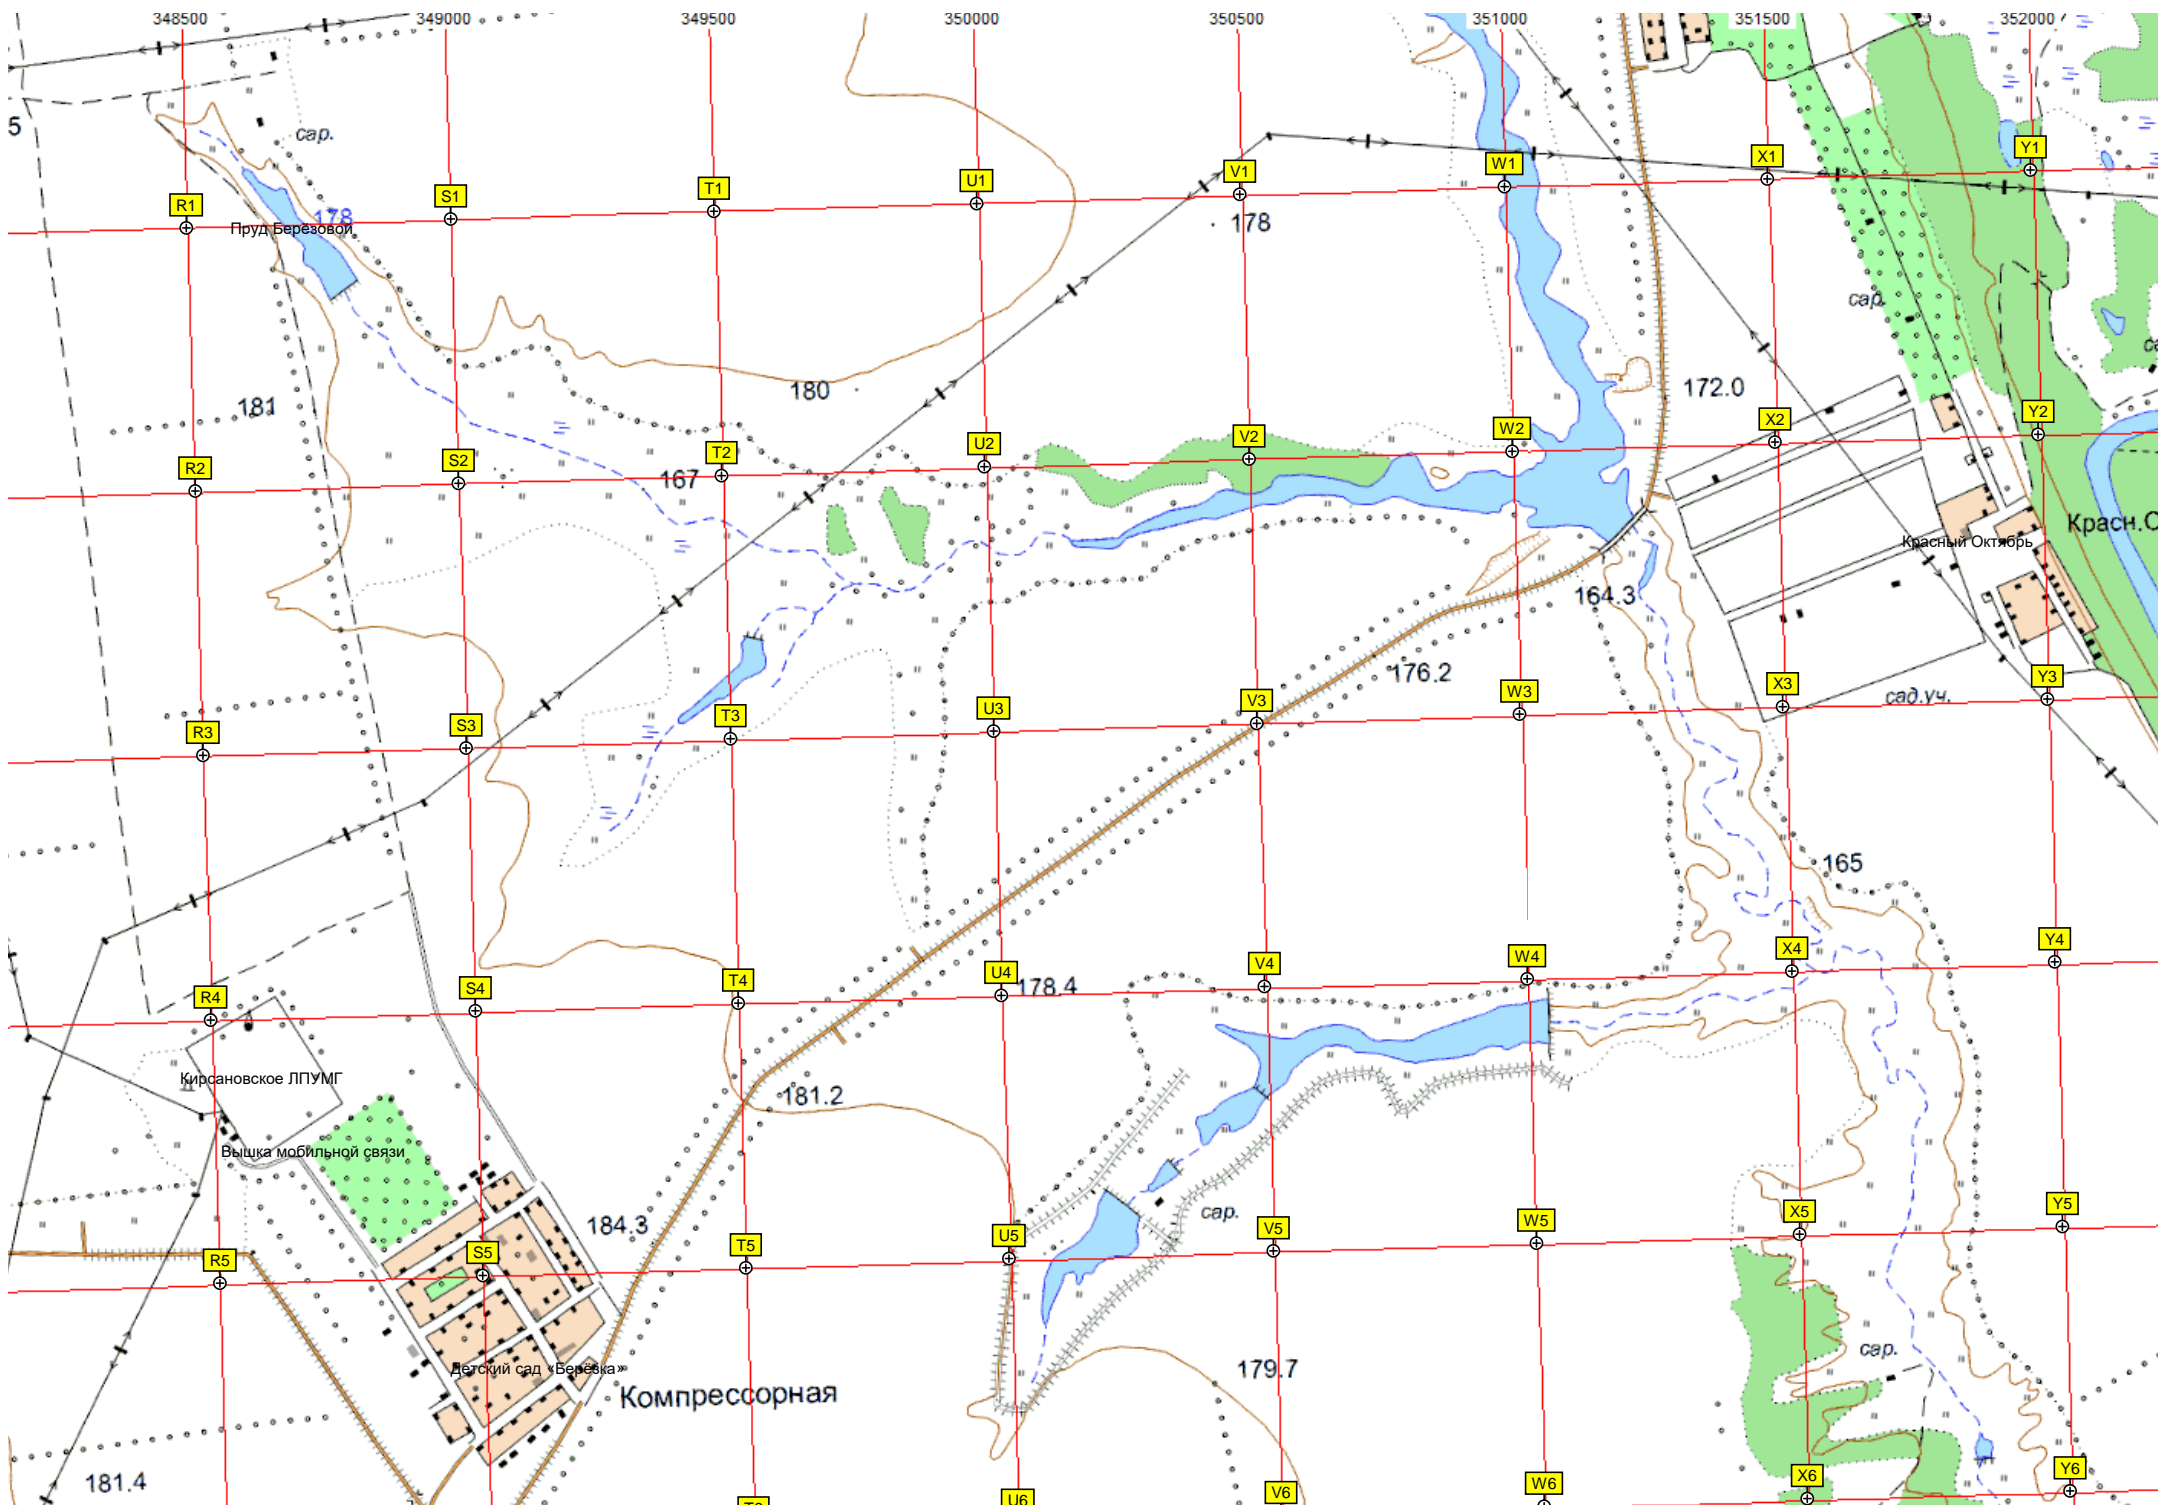

Голынщина

88-й километр автодороги Тамбов-Пенза (Р-208) (192)

87-й километр автодороги Тамбов-Пенза (Р-208) (193)

86-й километр автодороги Тамбов-Пенза (Р-208) (194)

Автостоянка

дом

ГАИ

АЗС «Роснефть»

Пруд

Б. Кормилова

Грунтовая ВПП довоенной постройки

Рулёжные дорожки

Бывшая авиабаза Кирсанов

5838500

5838000

5837500