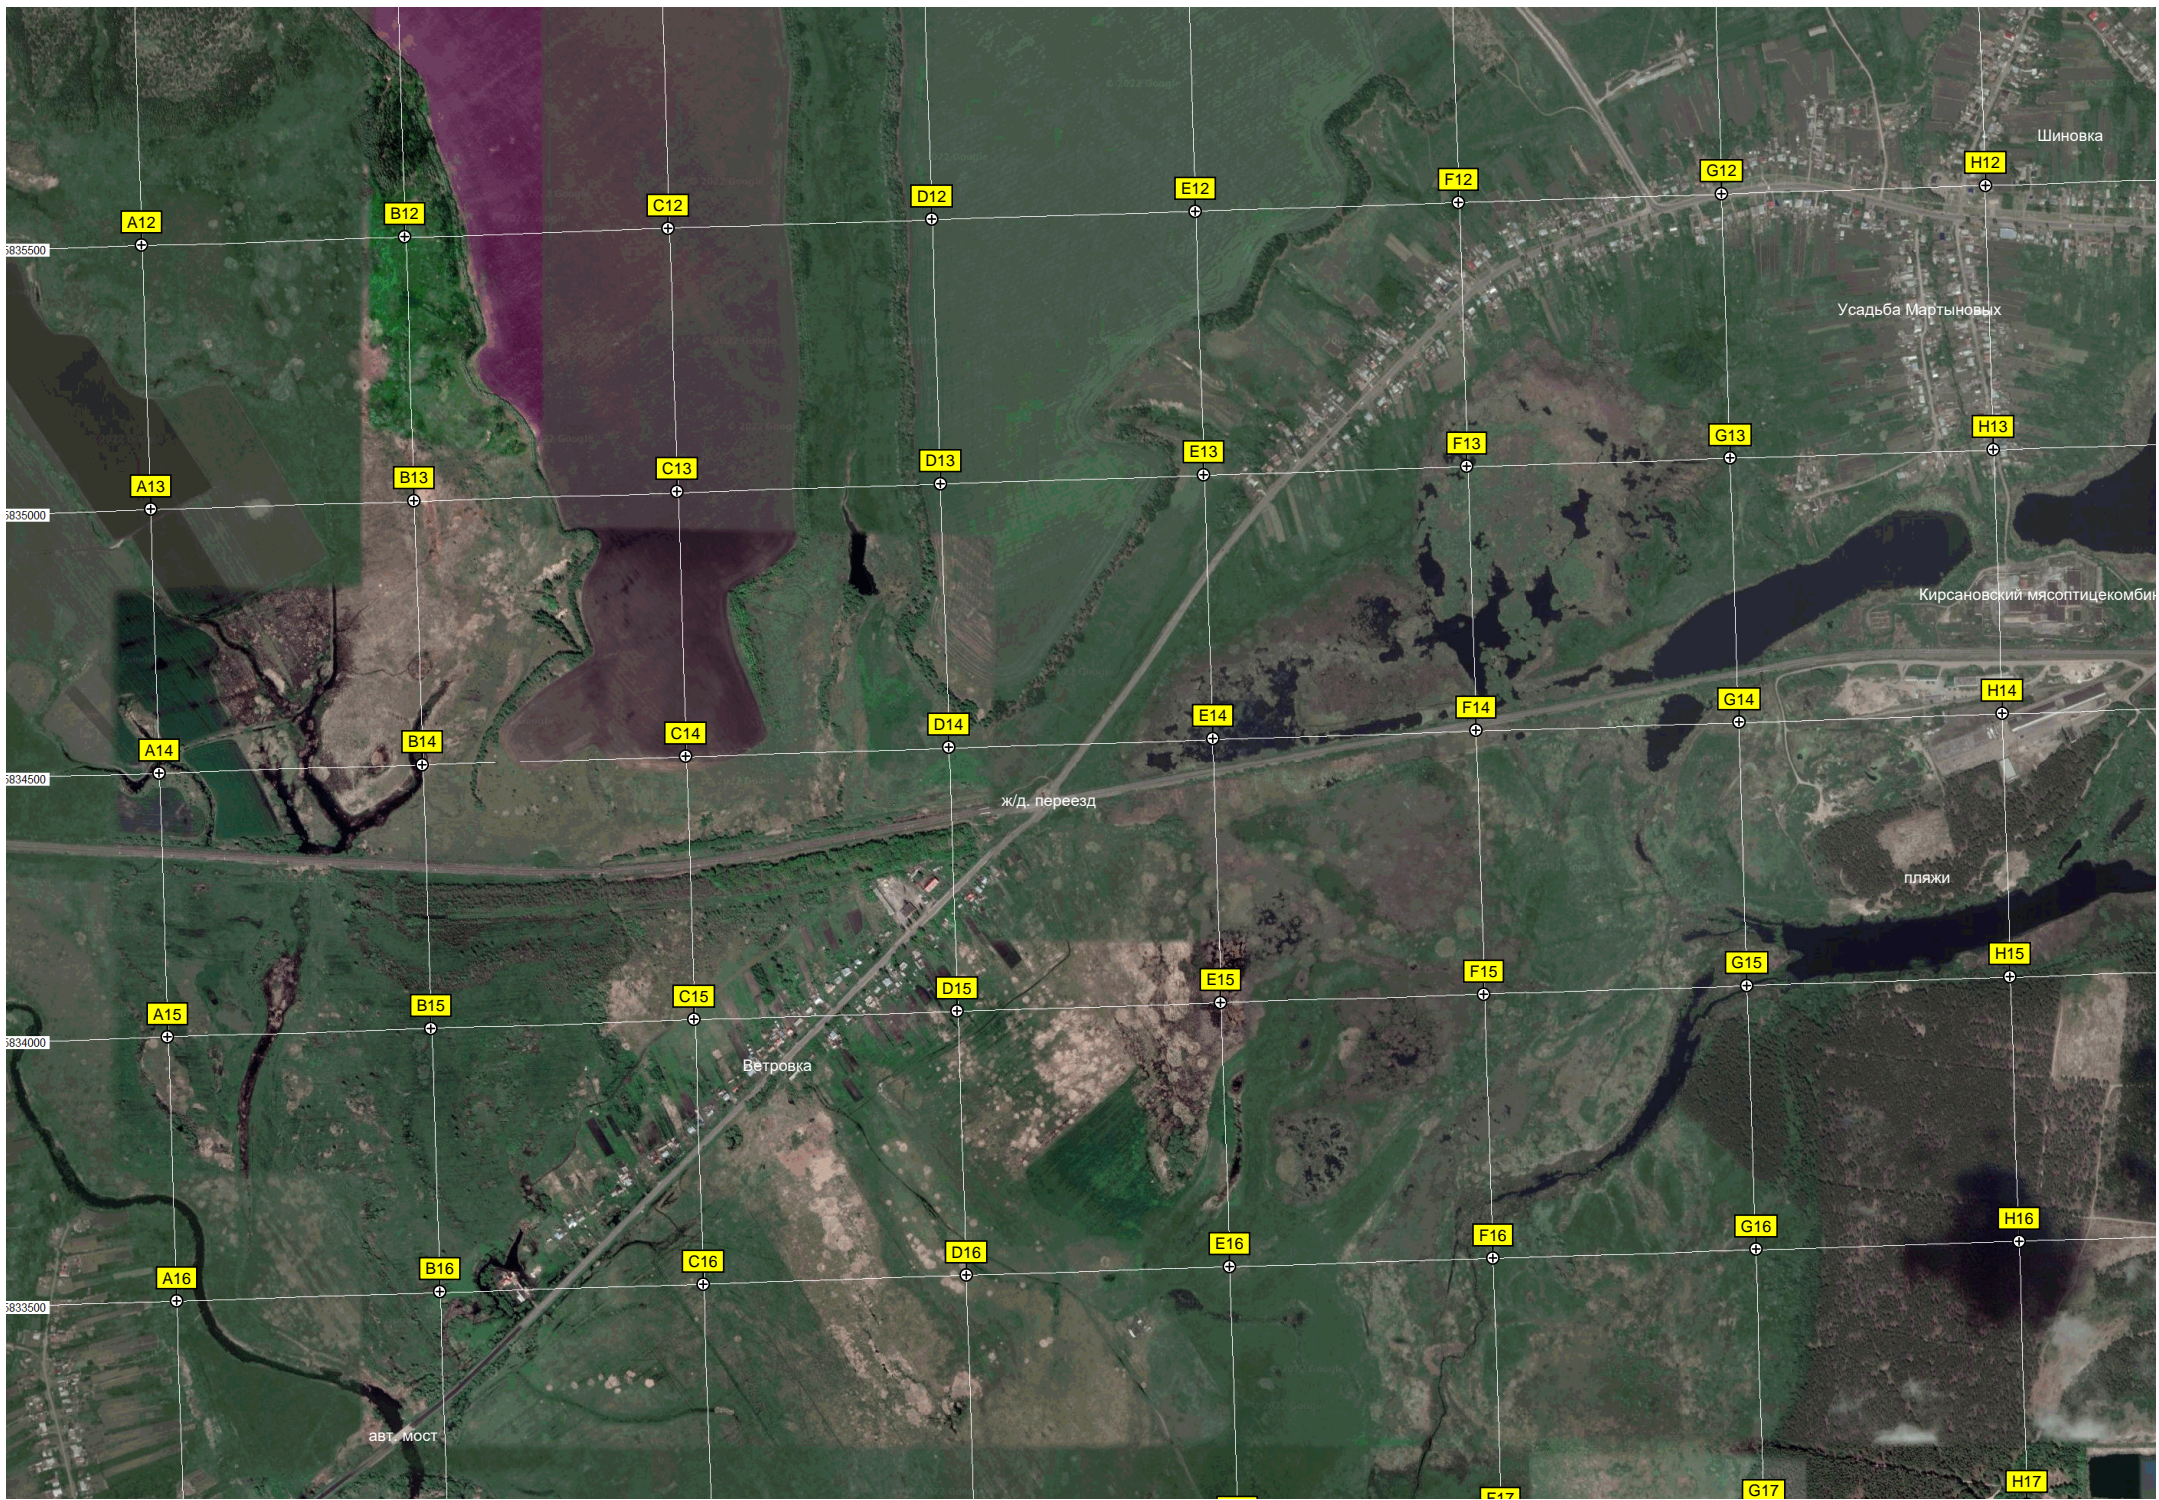

Y11

Сяновская Дорога

Пруд

Пруд

Малая Уваровщина

Большая Уваровщина

Трновка

Поля фильтрации сахарного завода

ж/д. вокзал станции Кирсанов

ул. Ухтомского, 4

Зерносклад

родник

Водонапорная башня Рожновского

Молоканщина

Озеро Первый мост

Коровинка