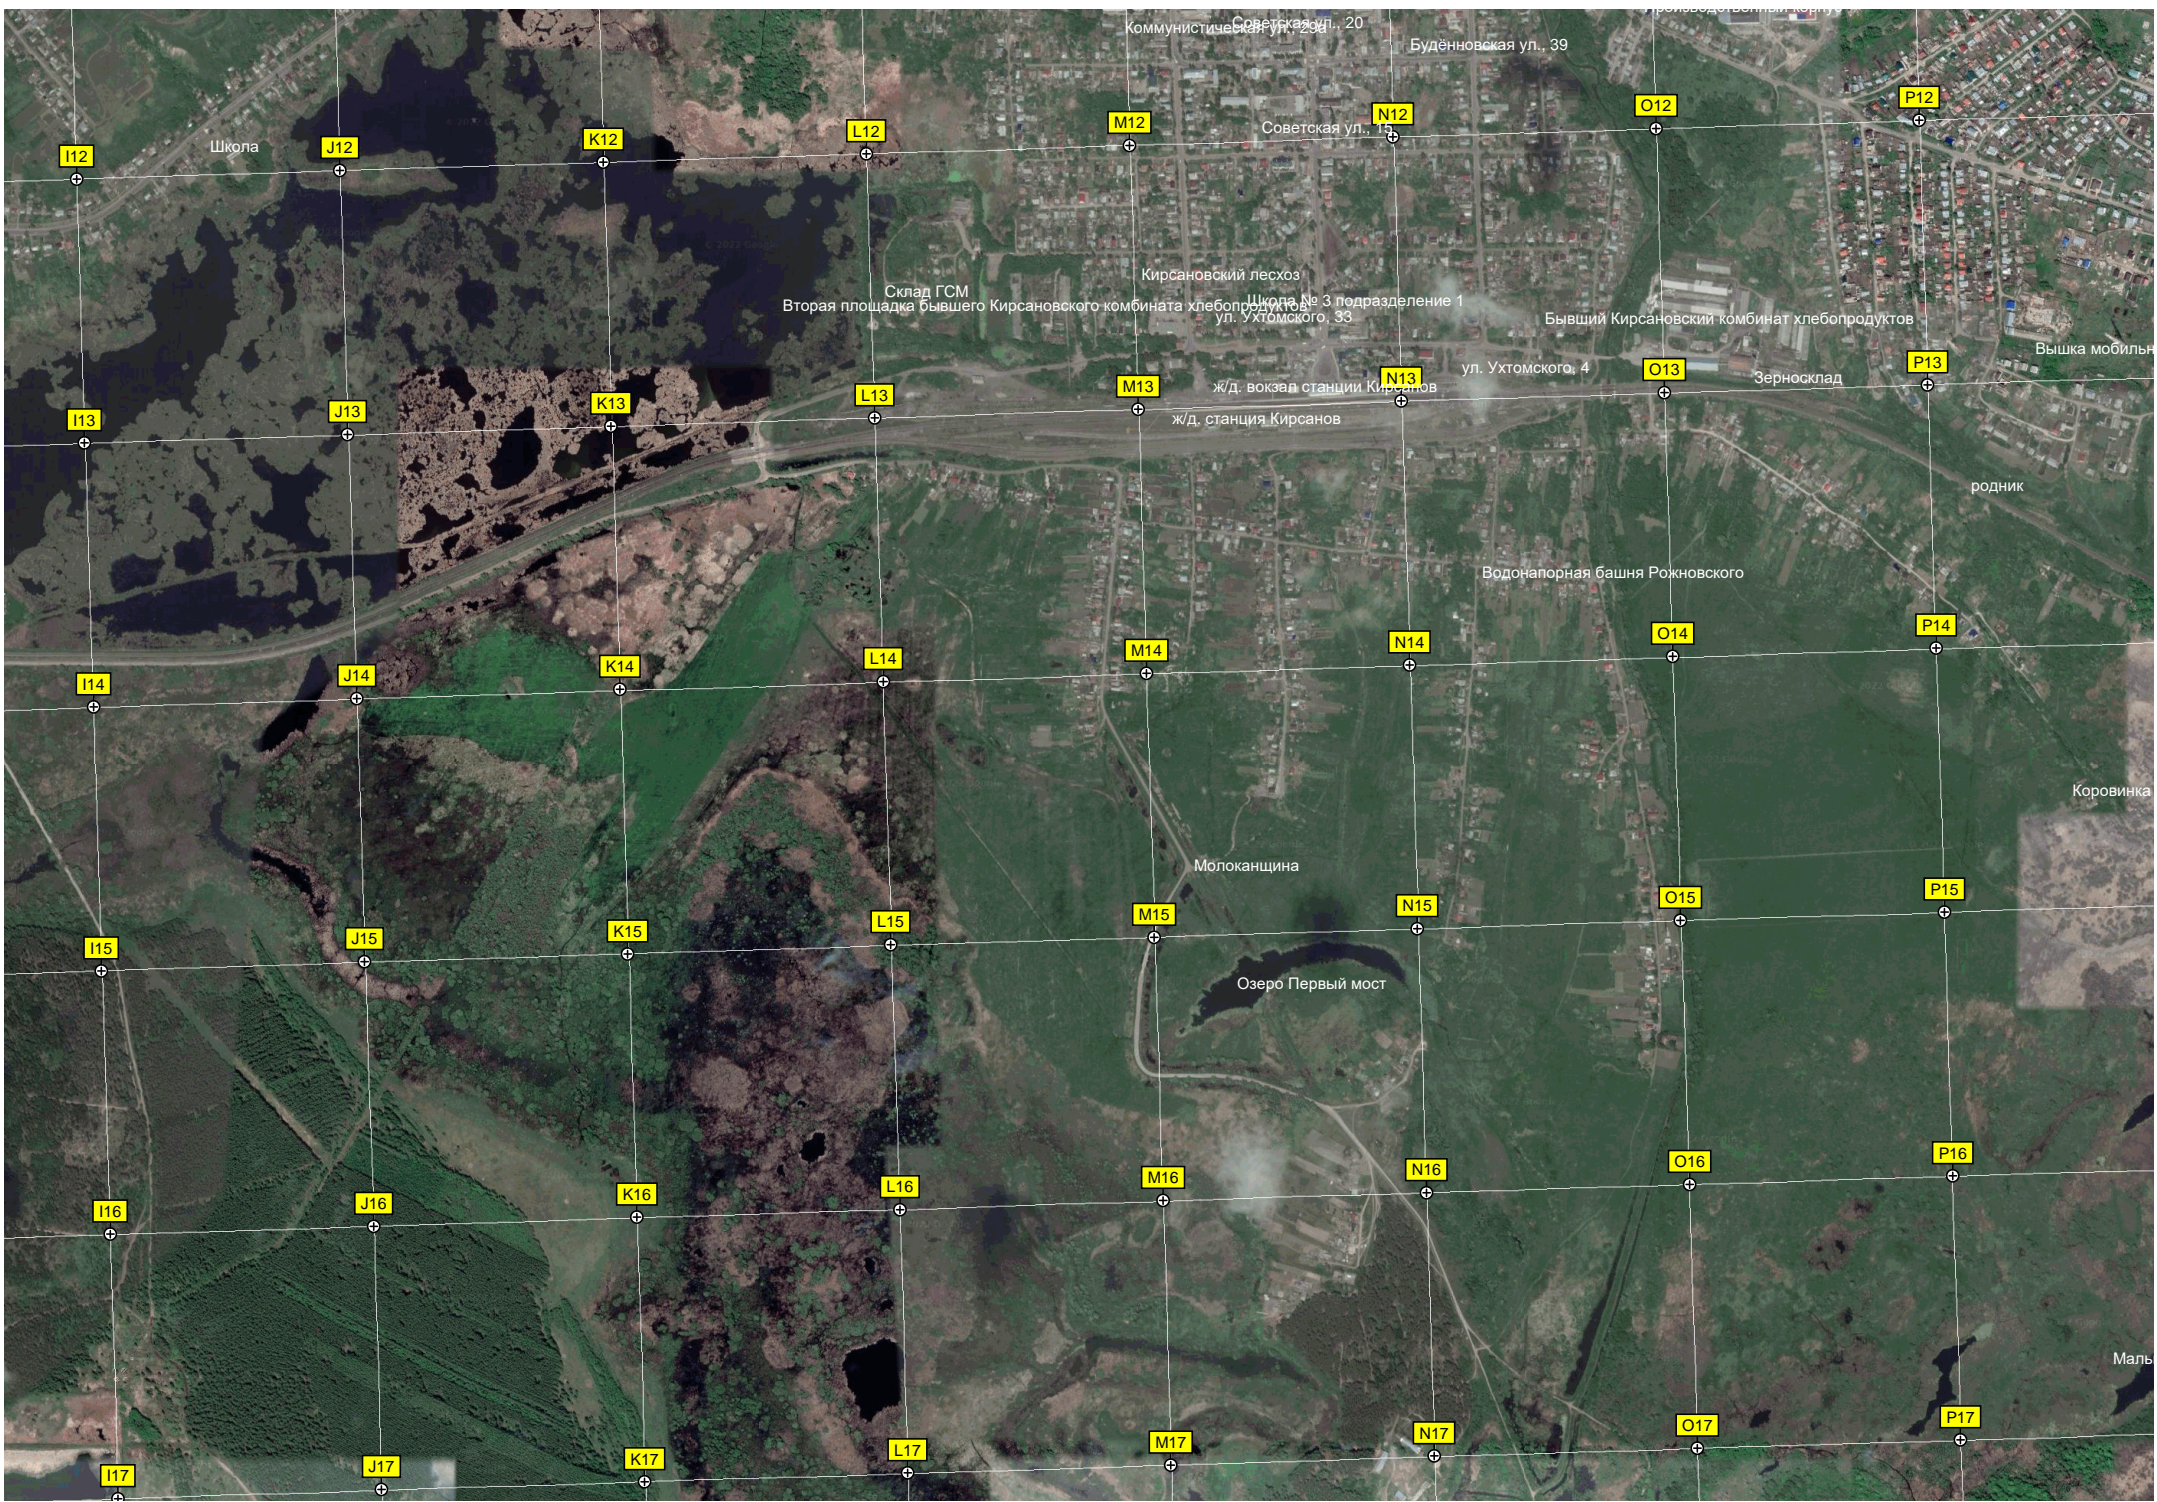

Y11

Сяновская Дорога

Пруд

Пруд

Малая Уваровщина

Большая Уваровщина

Трновка

Поля фильтрации сахарного завода

ж/д. вокзал станции Кирсанов

ул. Ухтомского, 4

Зерносклад

родник

Водонапорная башня Рожновского

Молоканщина

Озеро Первый мост

Коровинка