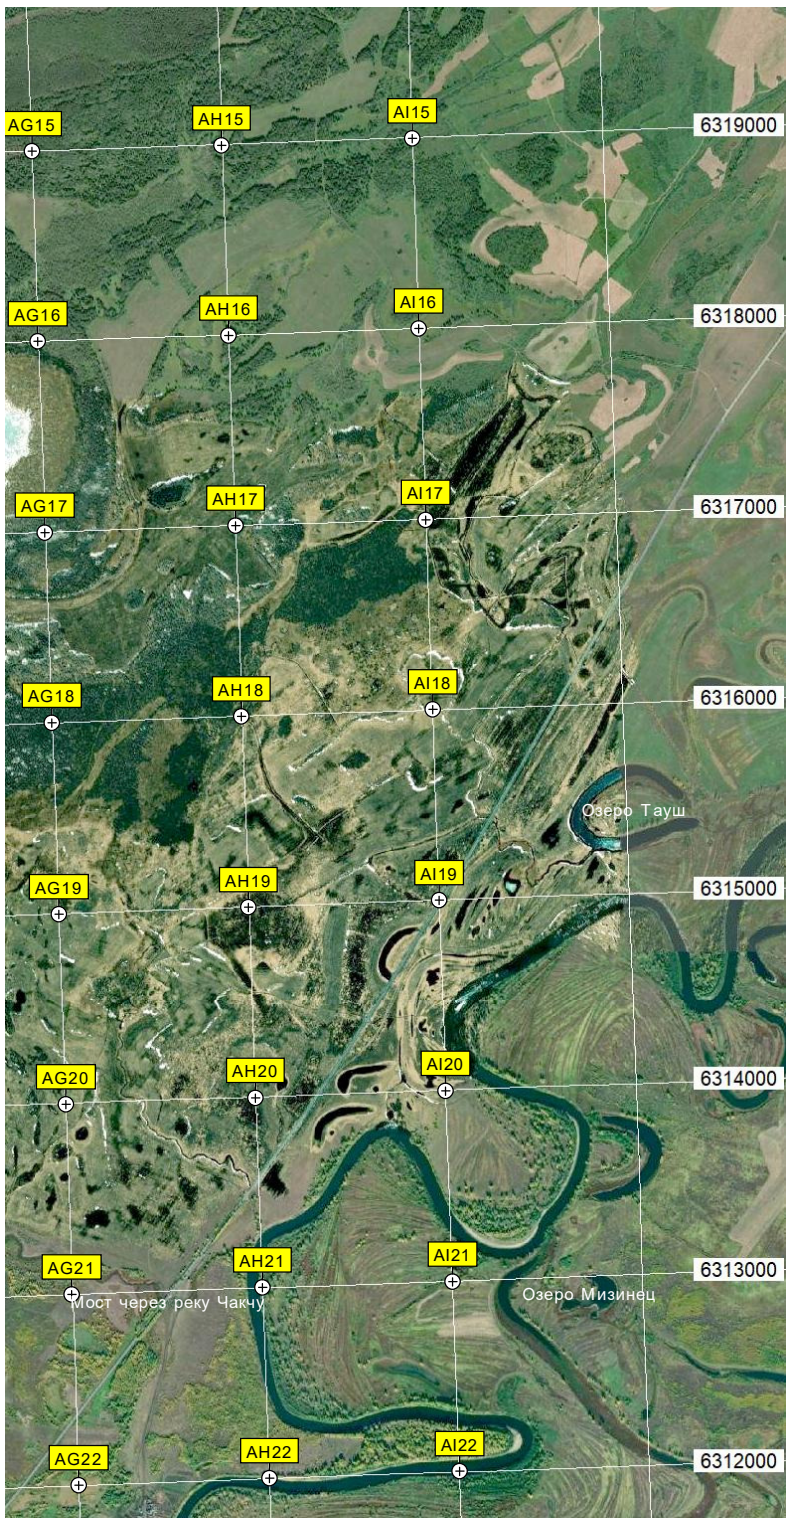

Кладбище

Озеро Якучак

Озеро Матуш

Озеро Остапово

Озеро Штинниково

Устье Черной Речки

Озеро Монастырская Прорва

Озеро Малое Ситнишное

Озеро Большое Ситнишное

Озеро Прорва

Озеро

Озеро Толетай

Ванькина яма

V1

V2

V3

AE6

AF1

AF2

AF3

AF4

AF5

AF6

AG1

AG2

AG3

AG4

AG5

AG6

329000 330000 331000 332000 333000 334000 335000 336000 337000 338000 339000 340000