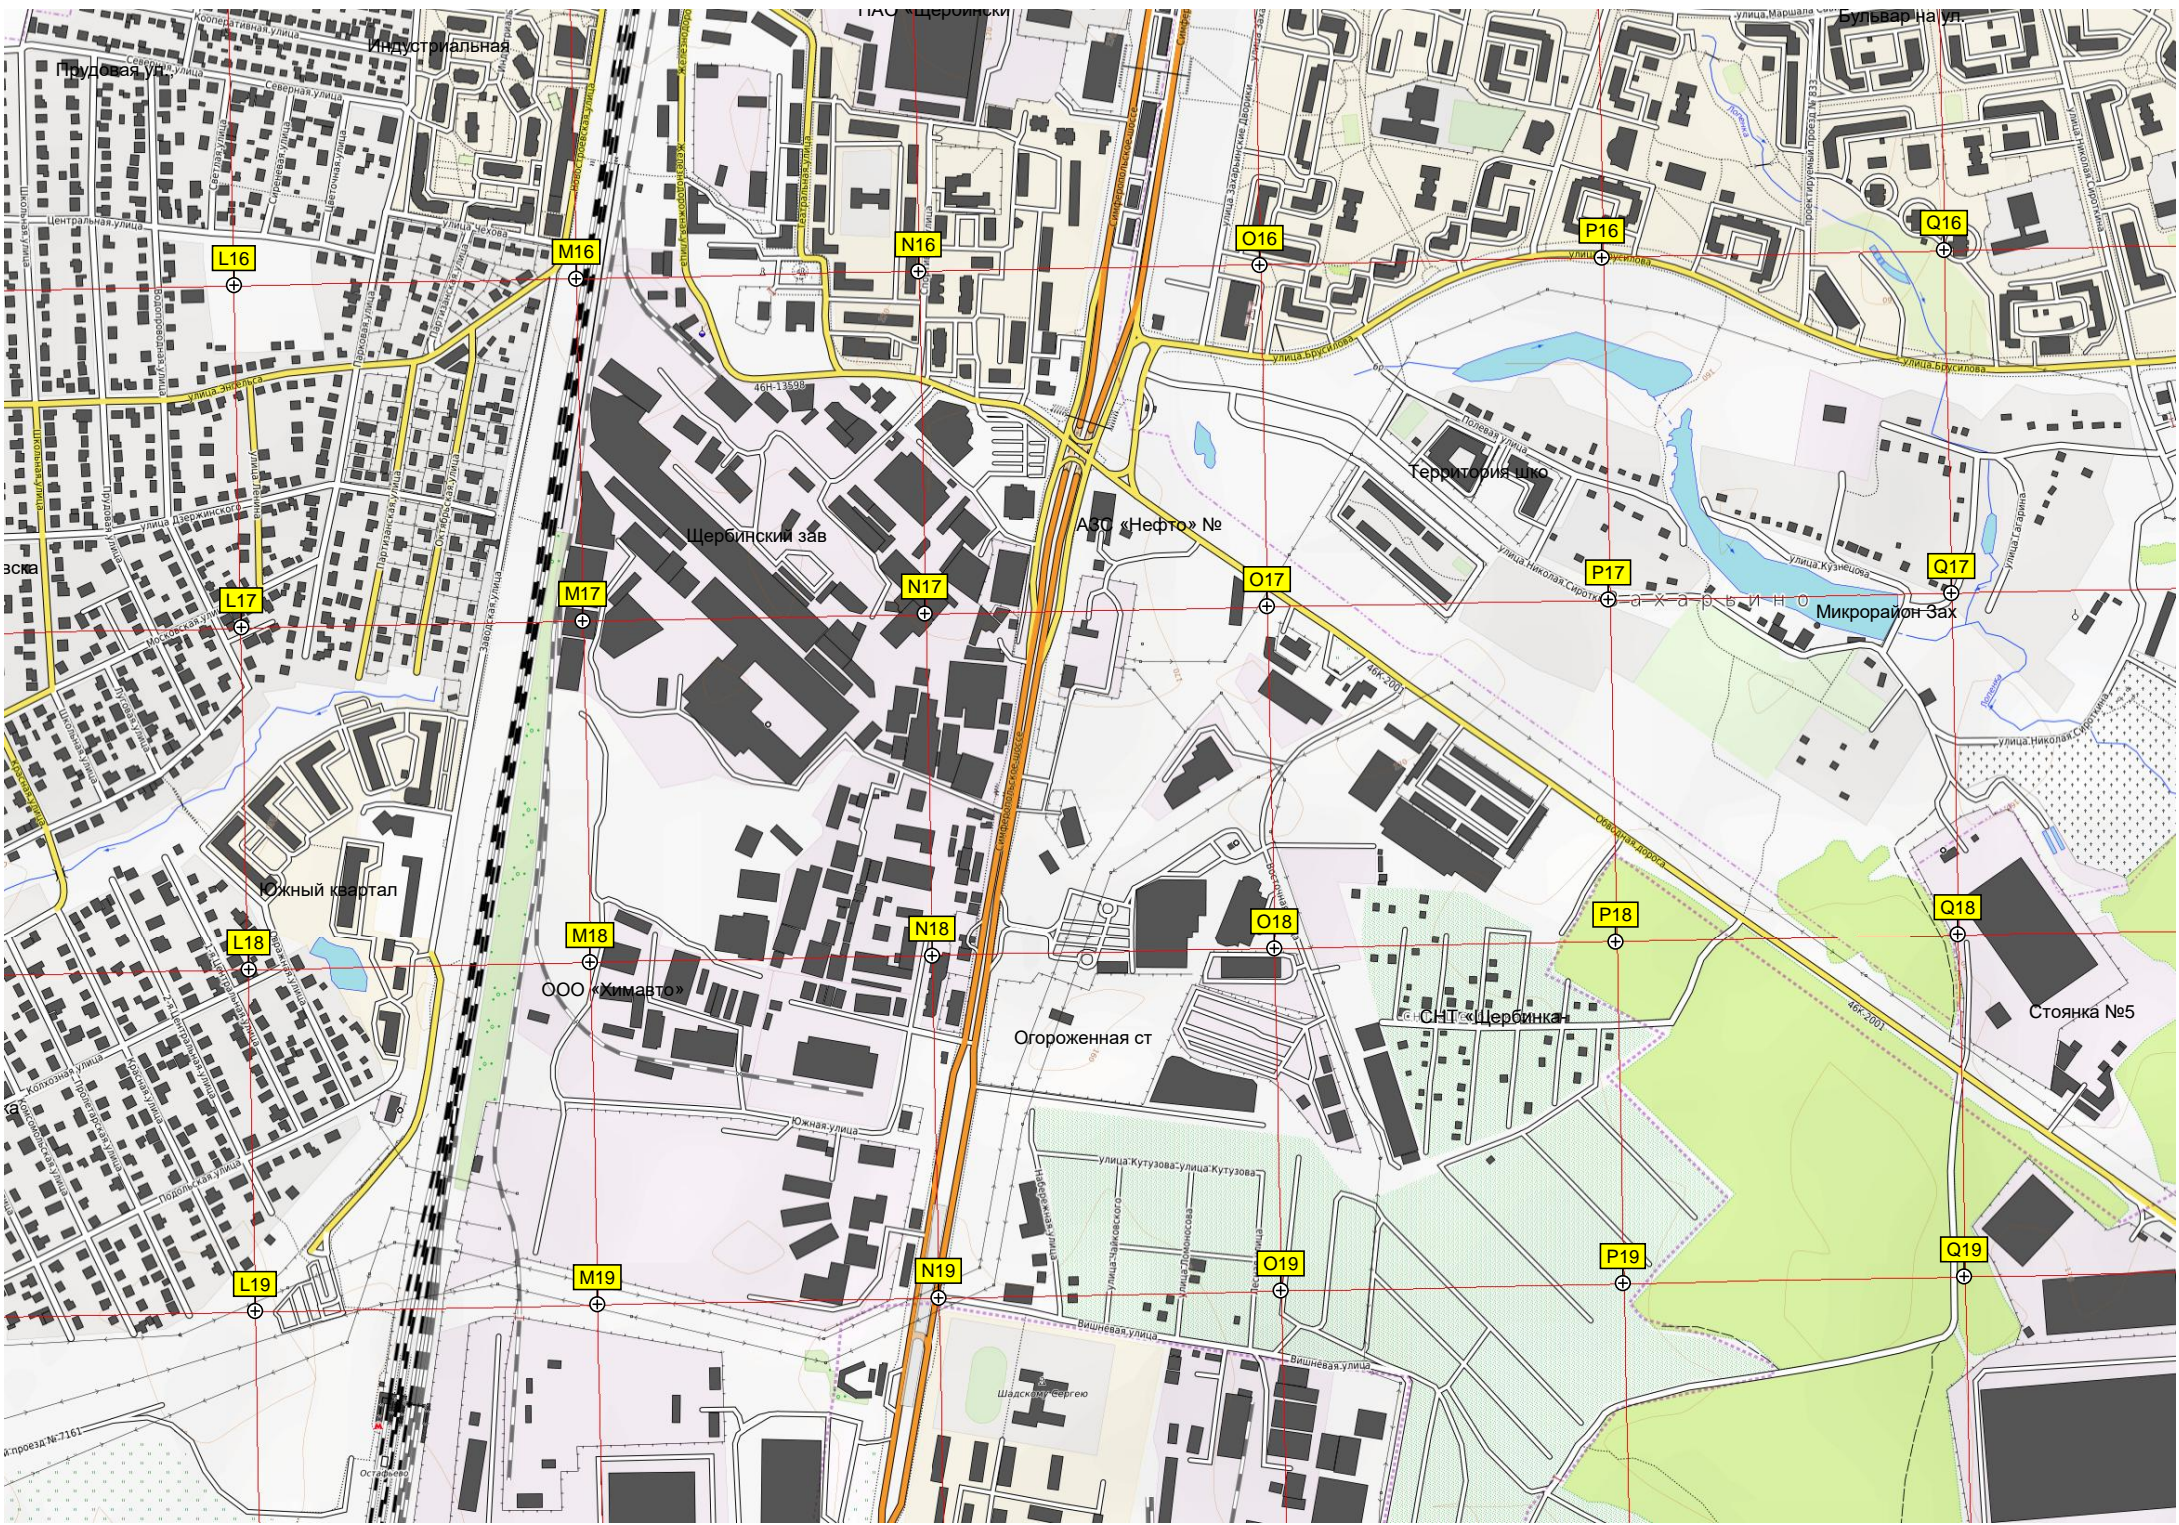

Модульная поли

РММ «Знамя Под

квартал 412

Старосырово

Красноармейск

СНТ «Родничек-2»

проектируемы

Продовая ул.