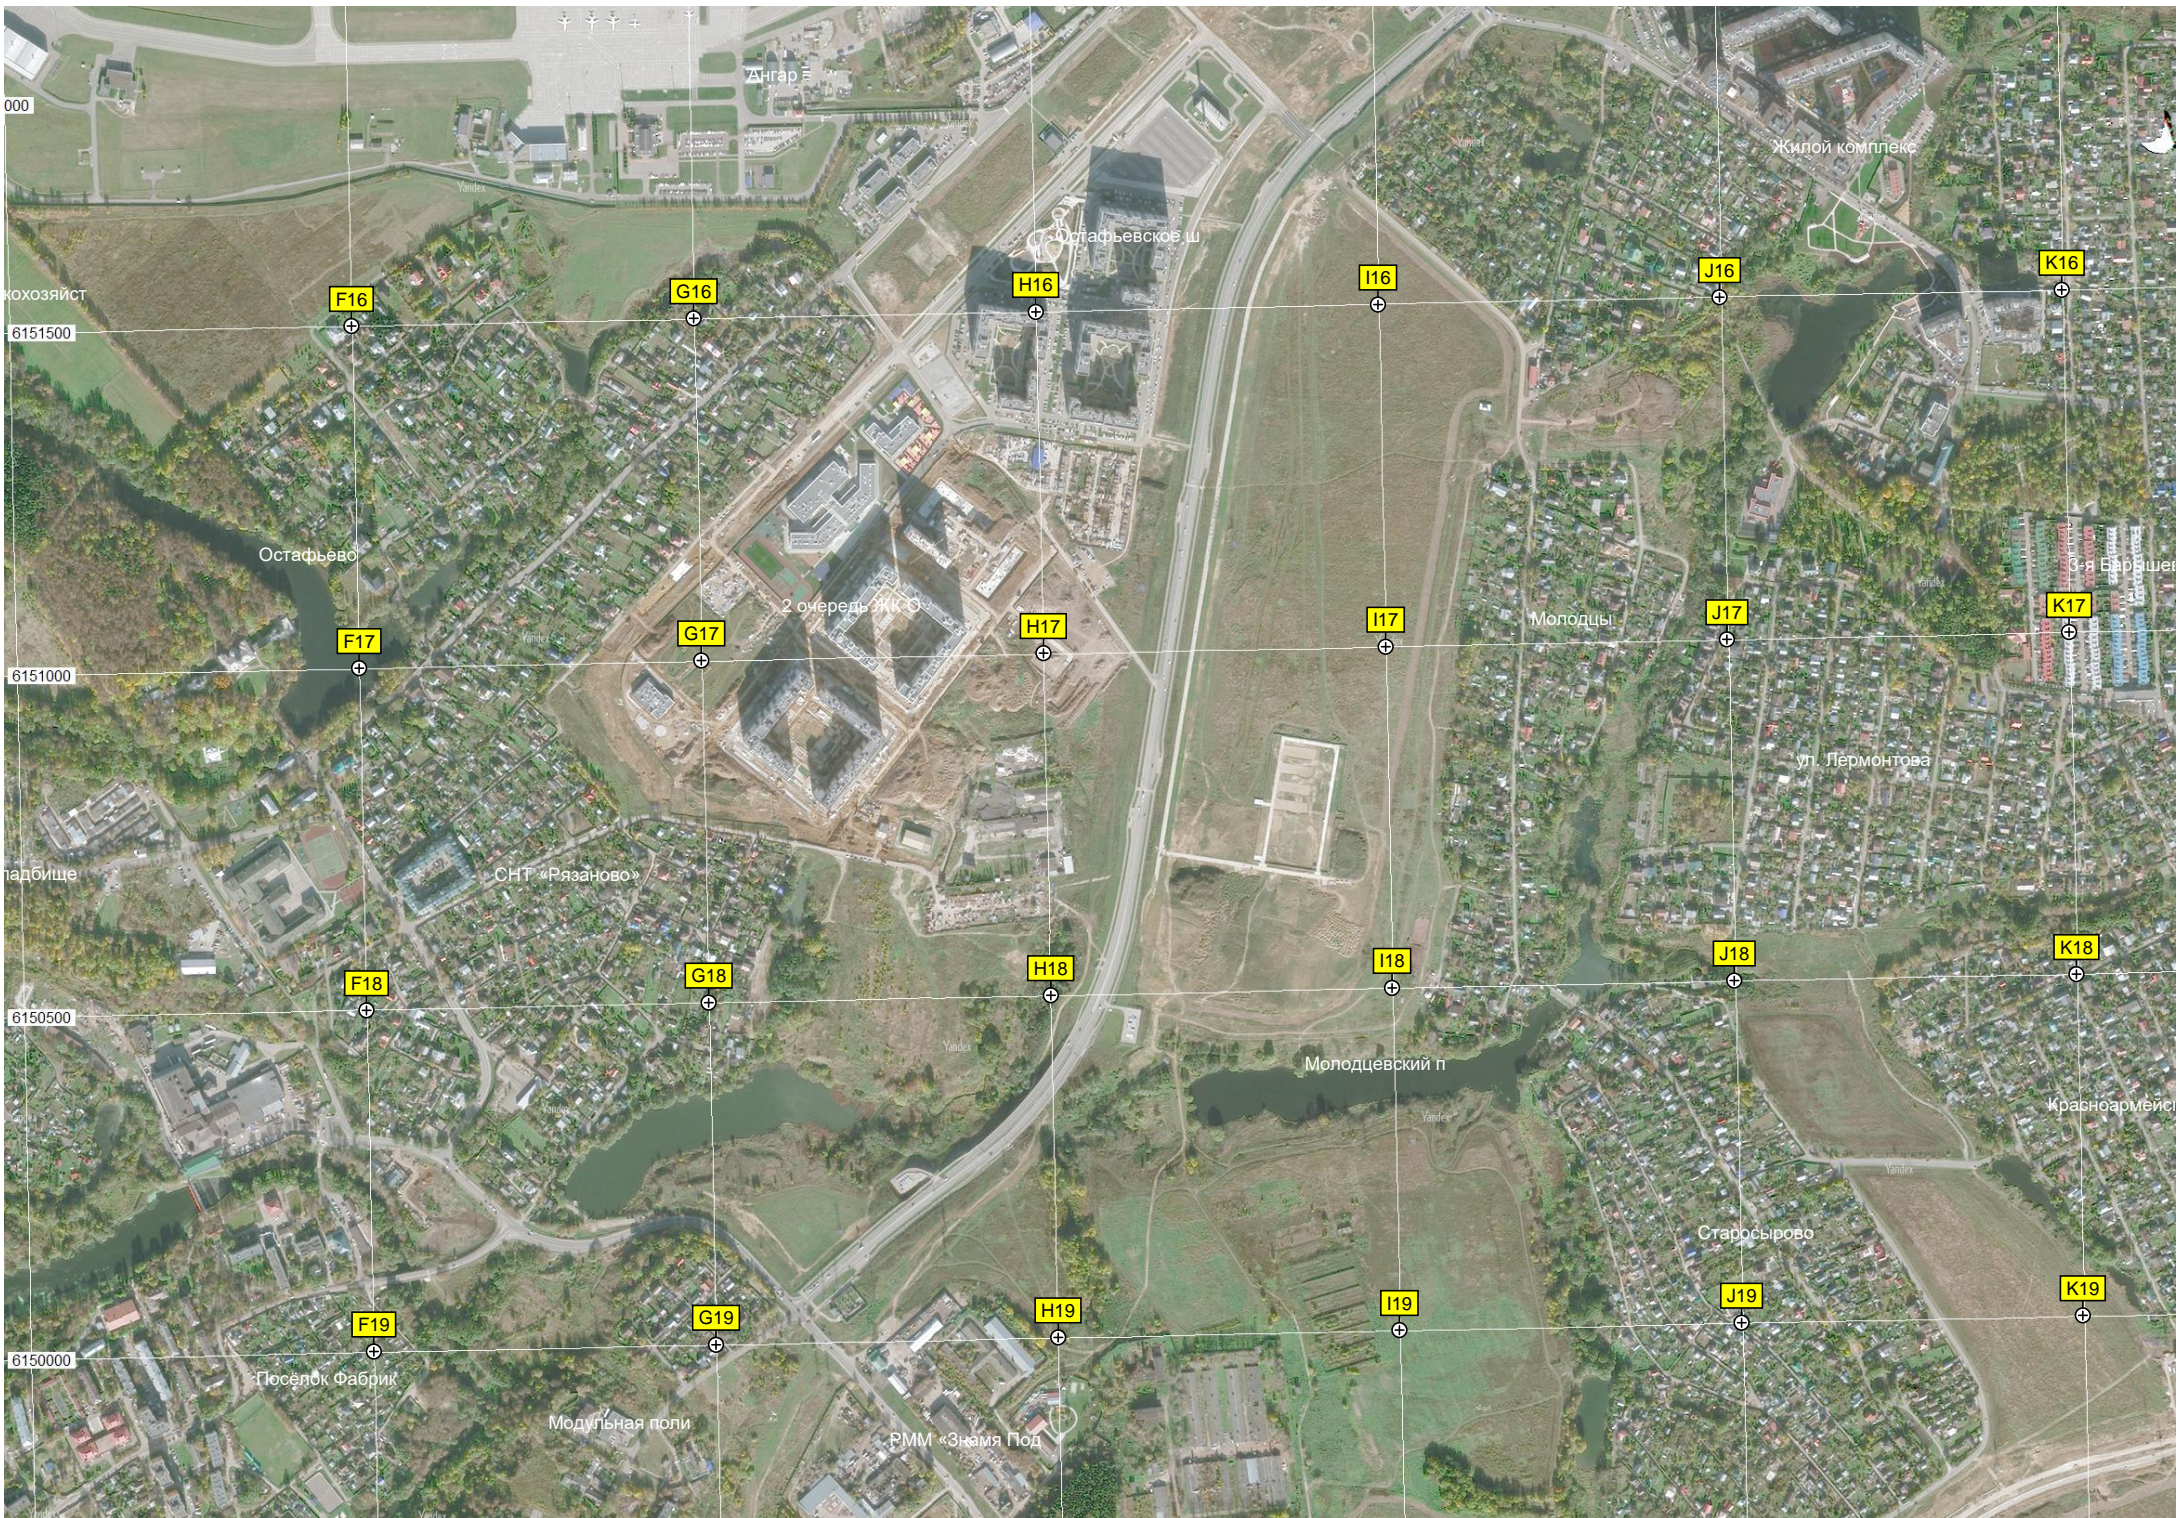

Щербинское кла

Коровий овраг

вый лесной

СНТ «...евич»

000

кохозяист

6151500

6151000