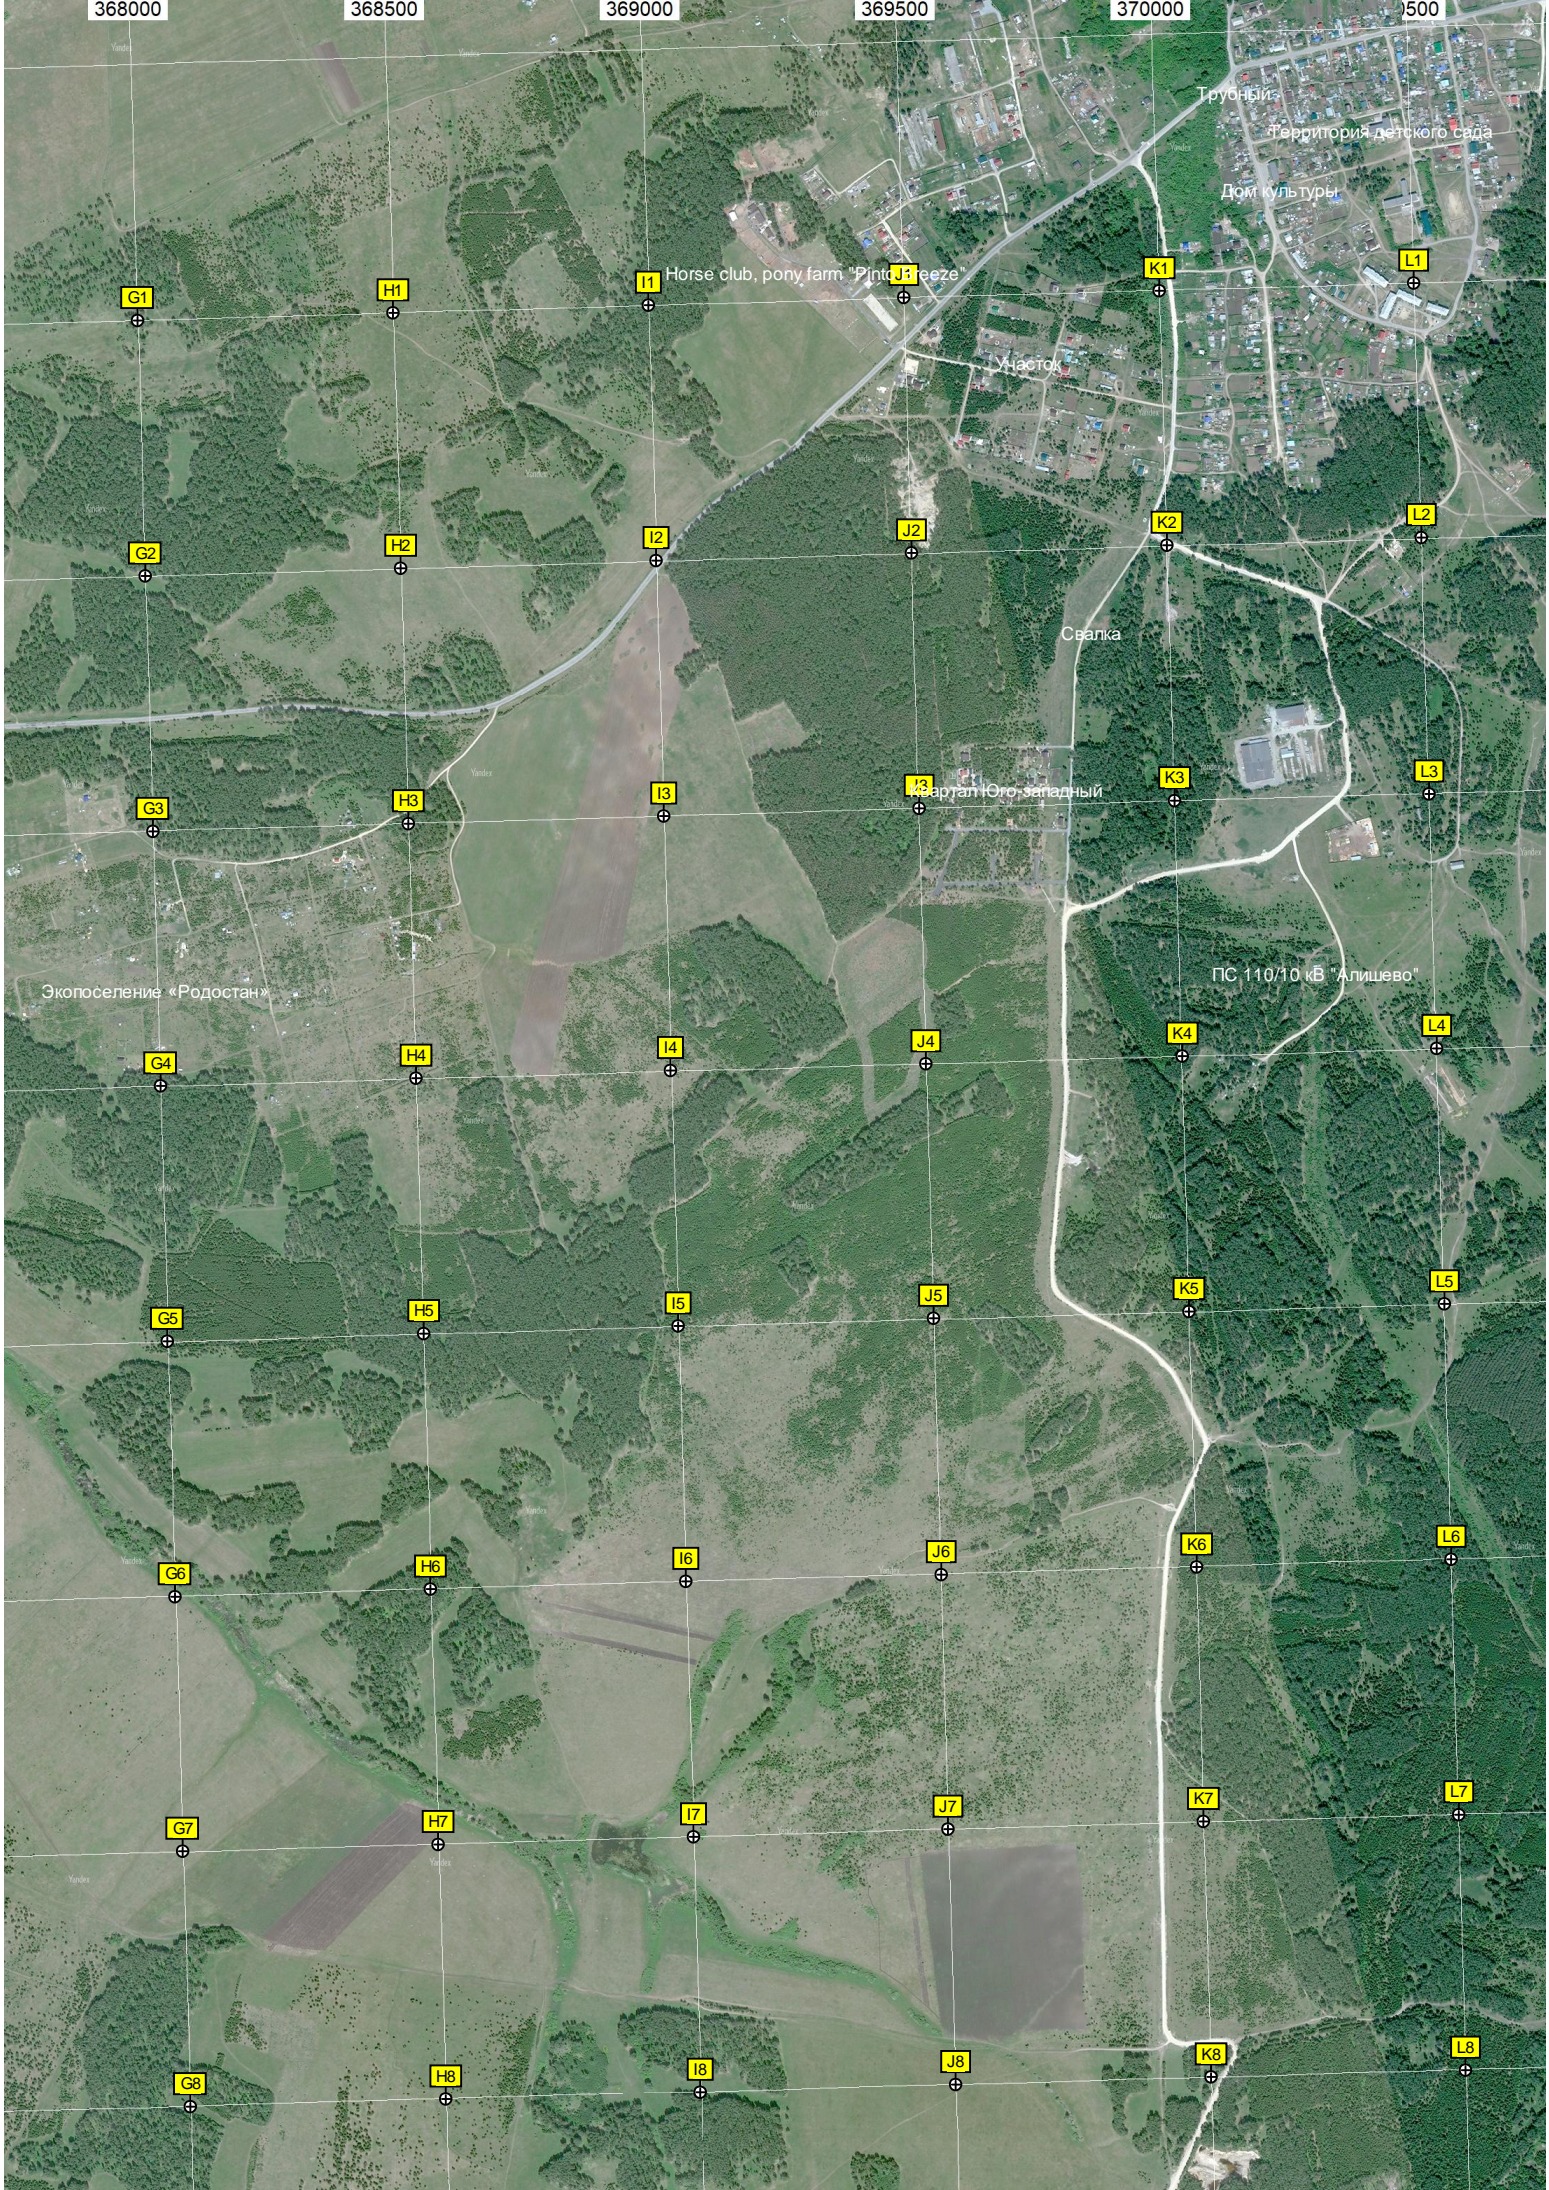

Мост через реку Бишкиль

Родник

Китайские теплицы

A1

B1

C1

D1

E1

500

Трубыль
 Территория детского сада
 Дом культуры

Horse club, pony farm "Pinto Breeze"

Участок

Свалка

Квартал Юго-западный

Экопоселение «Родостан»

ПС 110/10 кВ "Алишево"