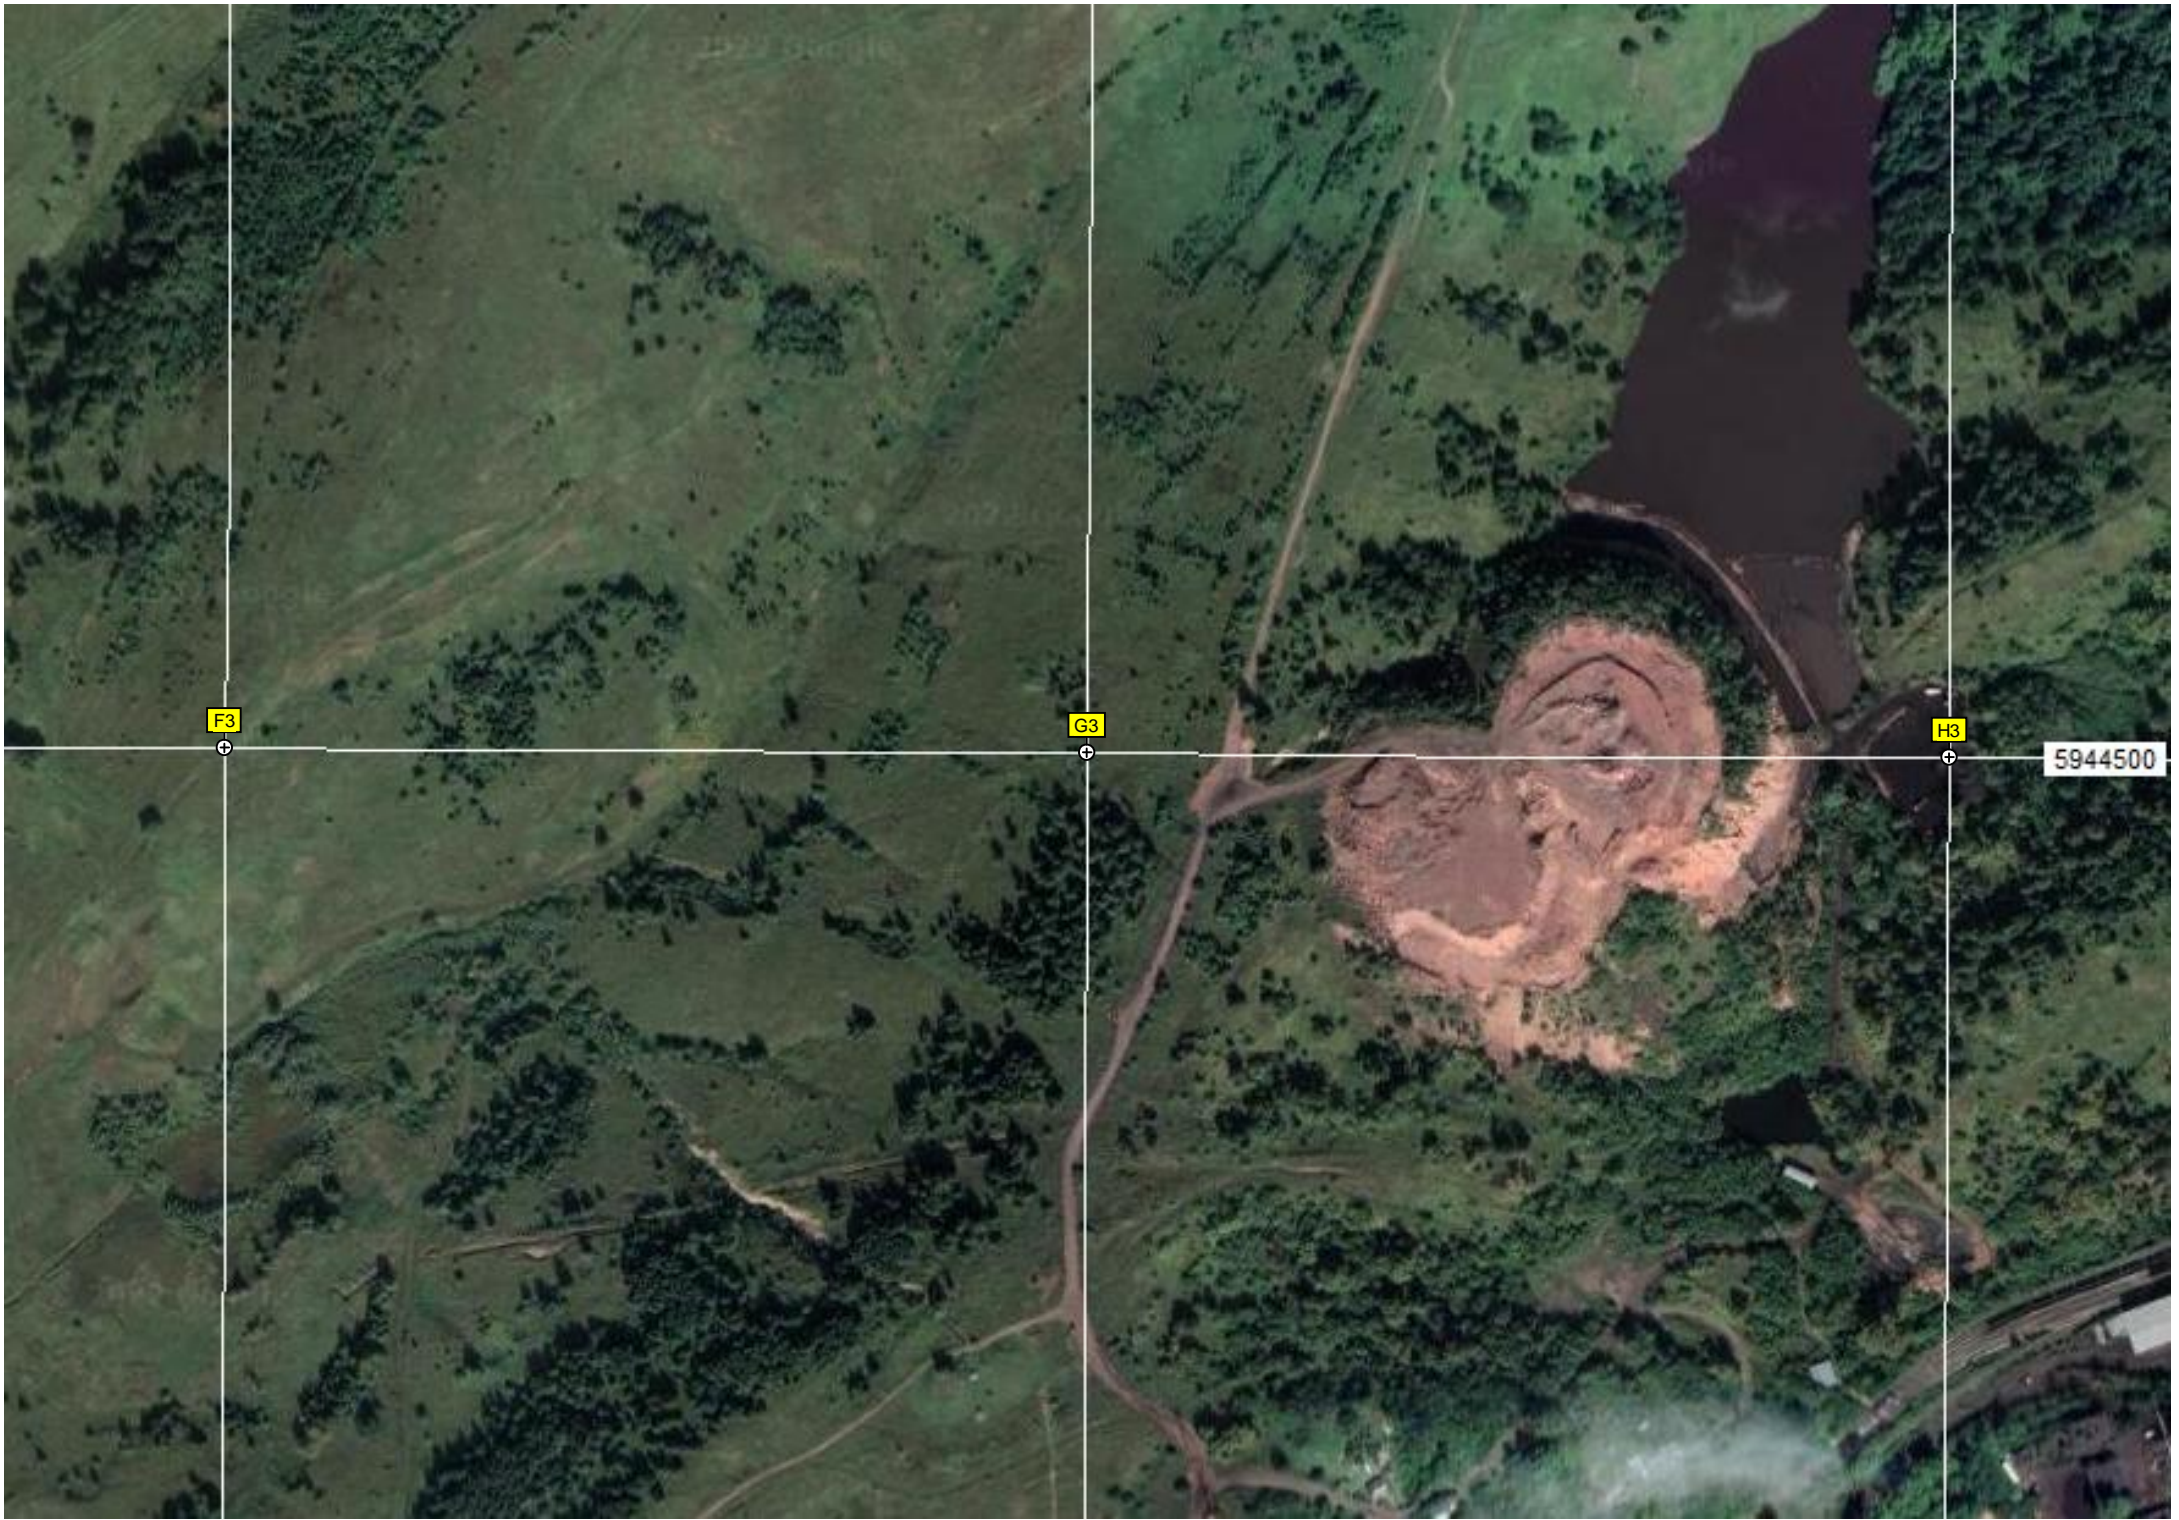

F3

G3

H3

5944500