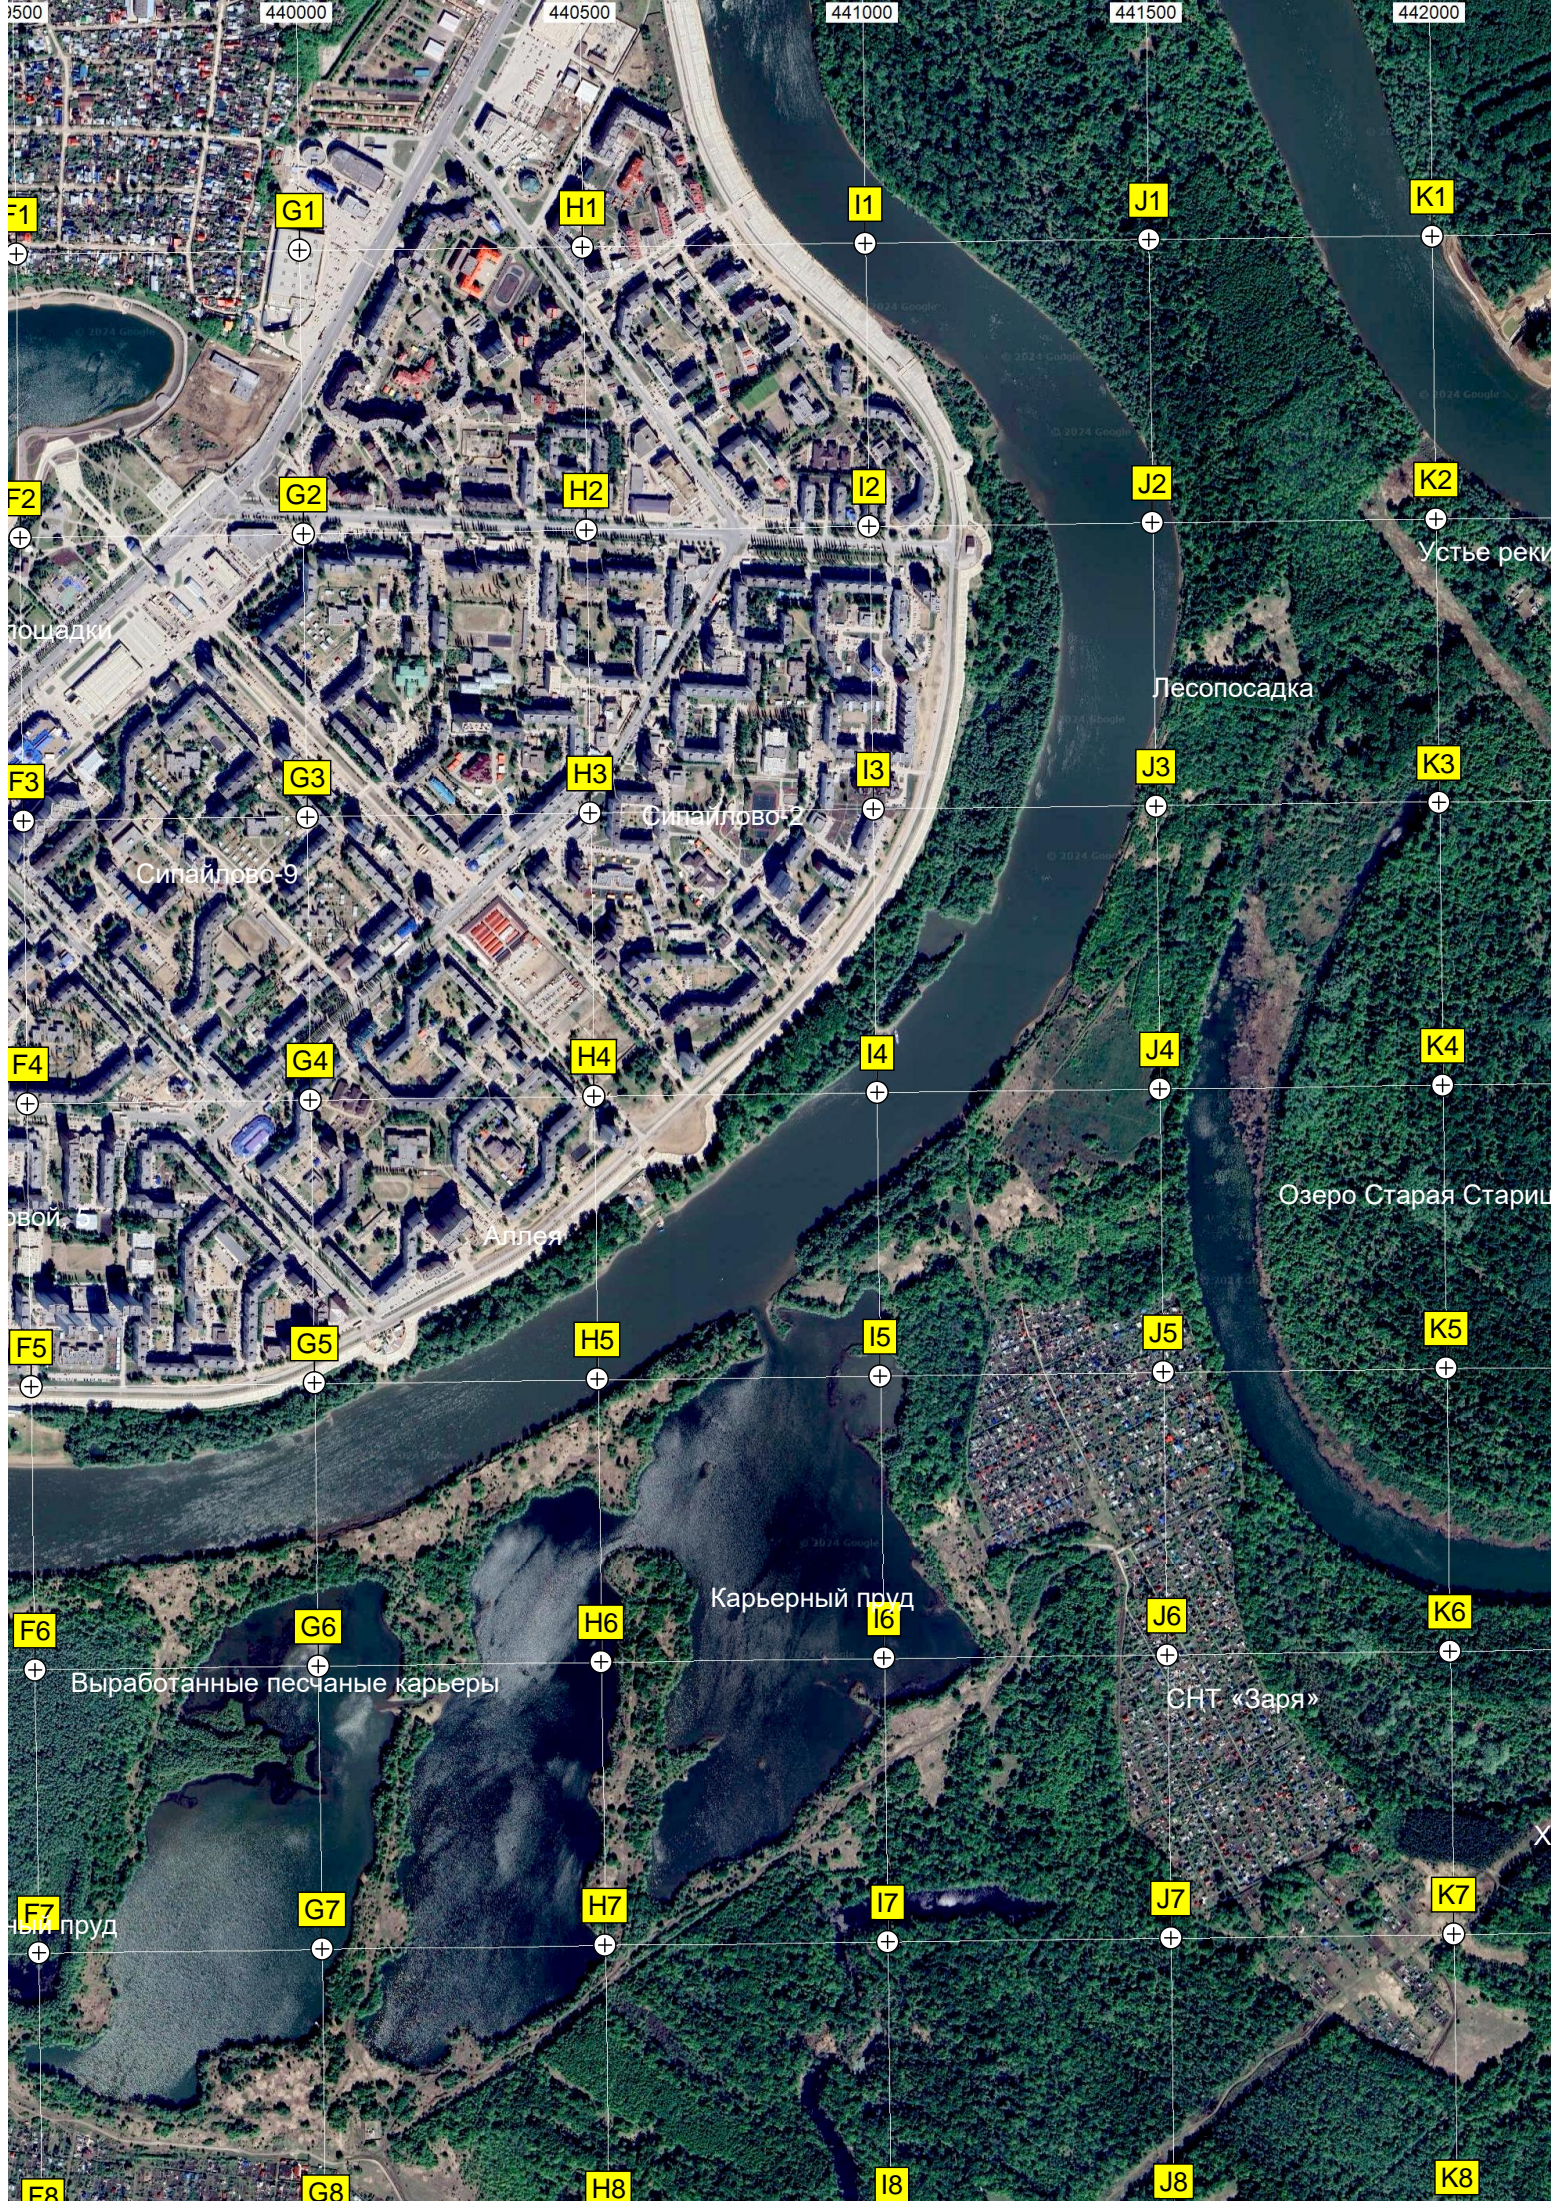

500

440000

440500

441000

441500

442000

F1

G1

H1

I1

J1

K1

F2

G2

H2

I2

J2

K2

F3

G3

H3

I3

J3

K3

F4

G4

H4

I4

J4

K4

F5

G5

H5

I5

J5

K5

F6

G6

H6

I6

J6

K6

F7

G7

H7

I7

J7

K7

F8

G8

H8

I8

J8

K8

площадки

овой

пруд

Синайлово-9

Синайлово-2

Аллея

Карьерный пруд

Выработанные песчаные карьеры

Озеро Старая Старица

Лесопосадка

Устье реки

СНТ «Заря»