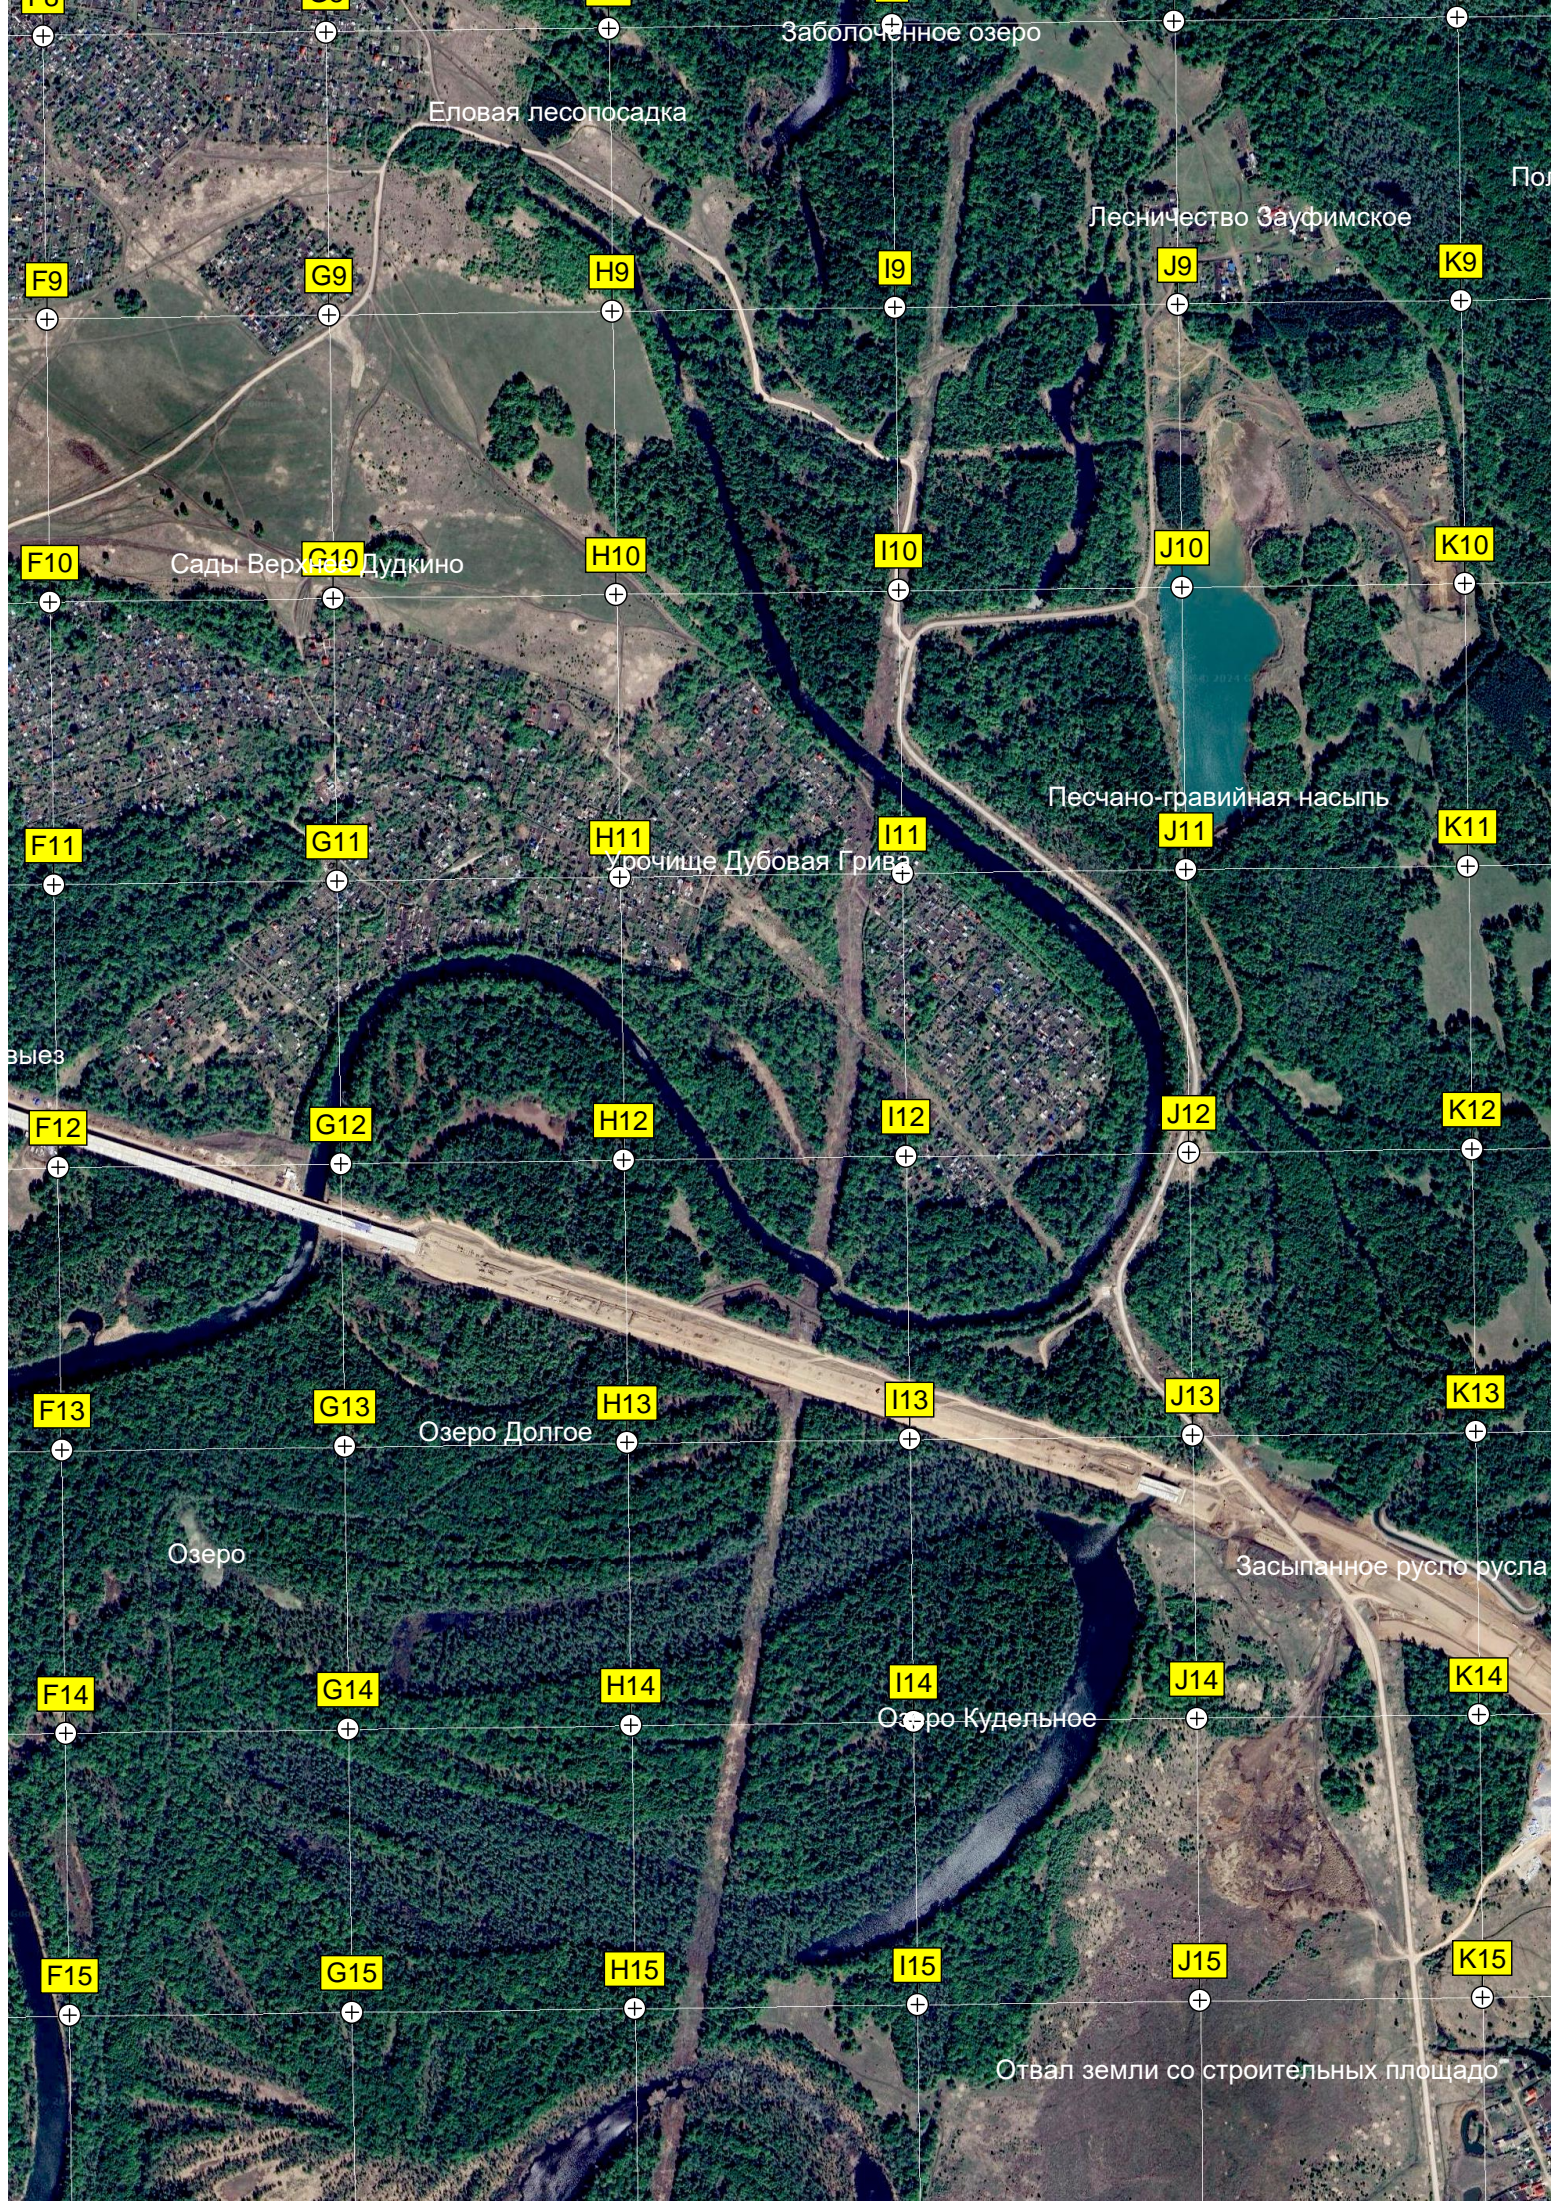

Заболоченное озеро

Еловая лесопосадка

Лесничество Зауфимское

Сады Верхнее Дудкино

Урочище Дубовая Грива

Песчано-гравийная насыпь

Озеро Долгое

Озеро Кудельное

Засыпанное русло русла

Отвал земли со строительных площадо

F9

G9

H9

I9

J9

K9

F10

G10

H10

I10

J10

K10

F11

G11

H11

I11

J11

K11

F12

G12

H12

I12

J12

K12

F13

G13

H13

I13

J13

K13

F14

G14

H14

I14

J14

K14

F15

G15

H15

I15

J15

K15