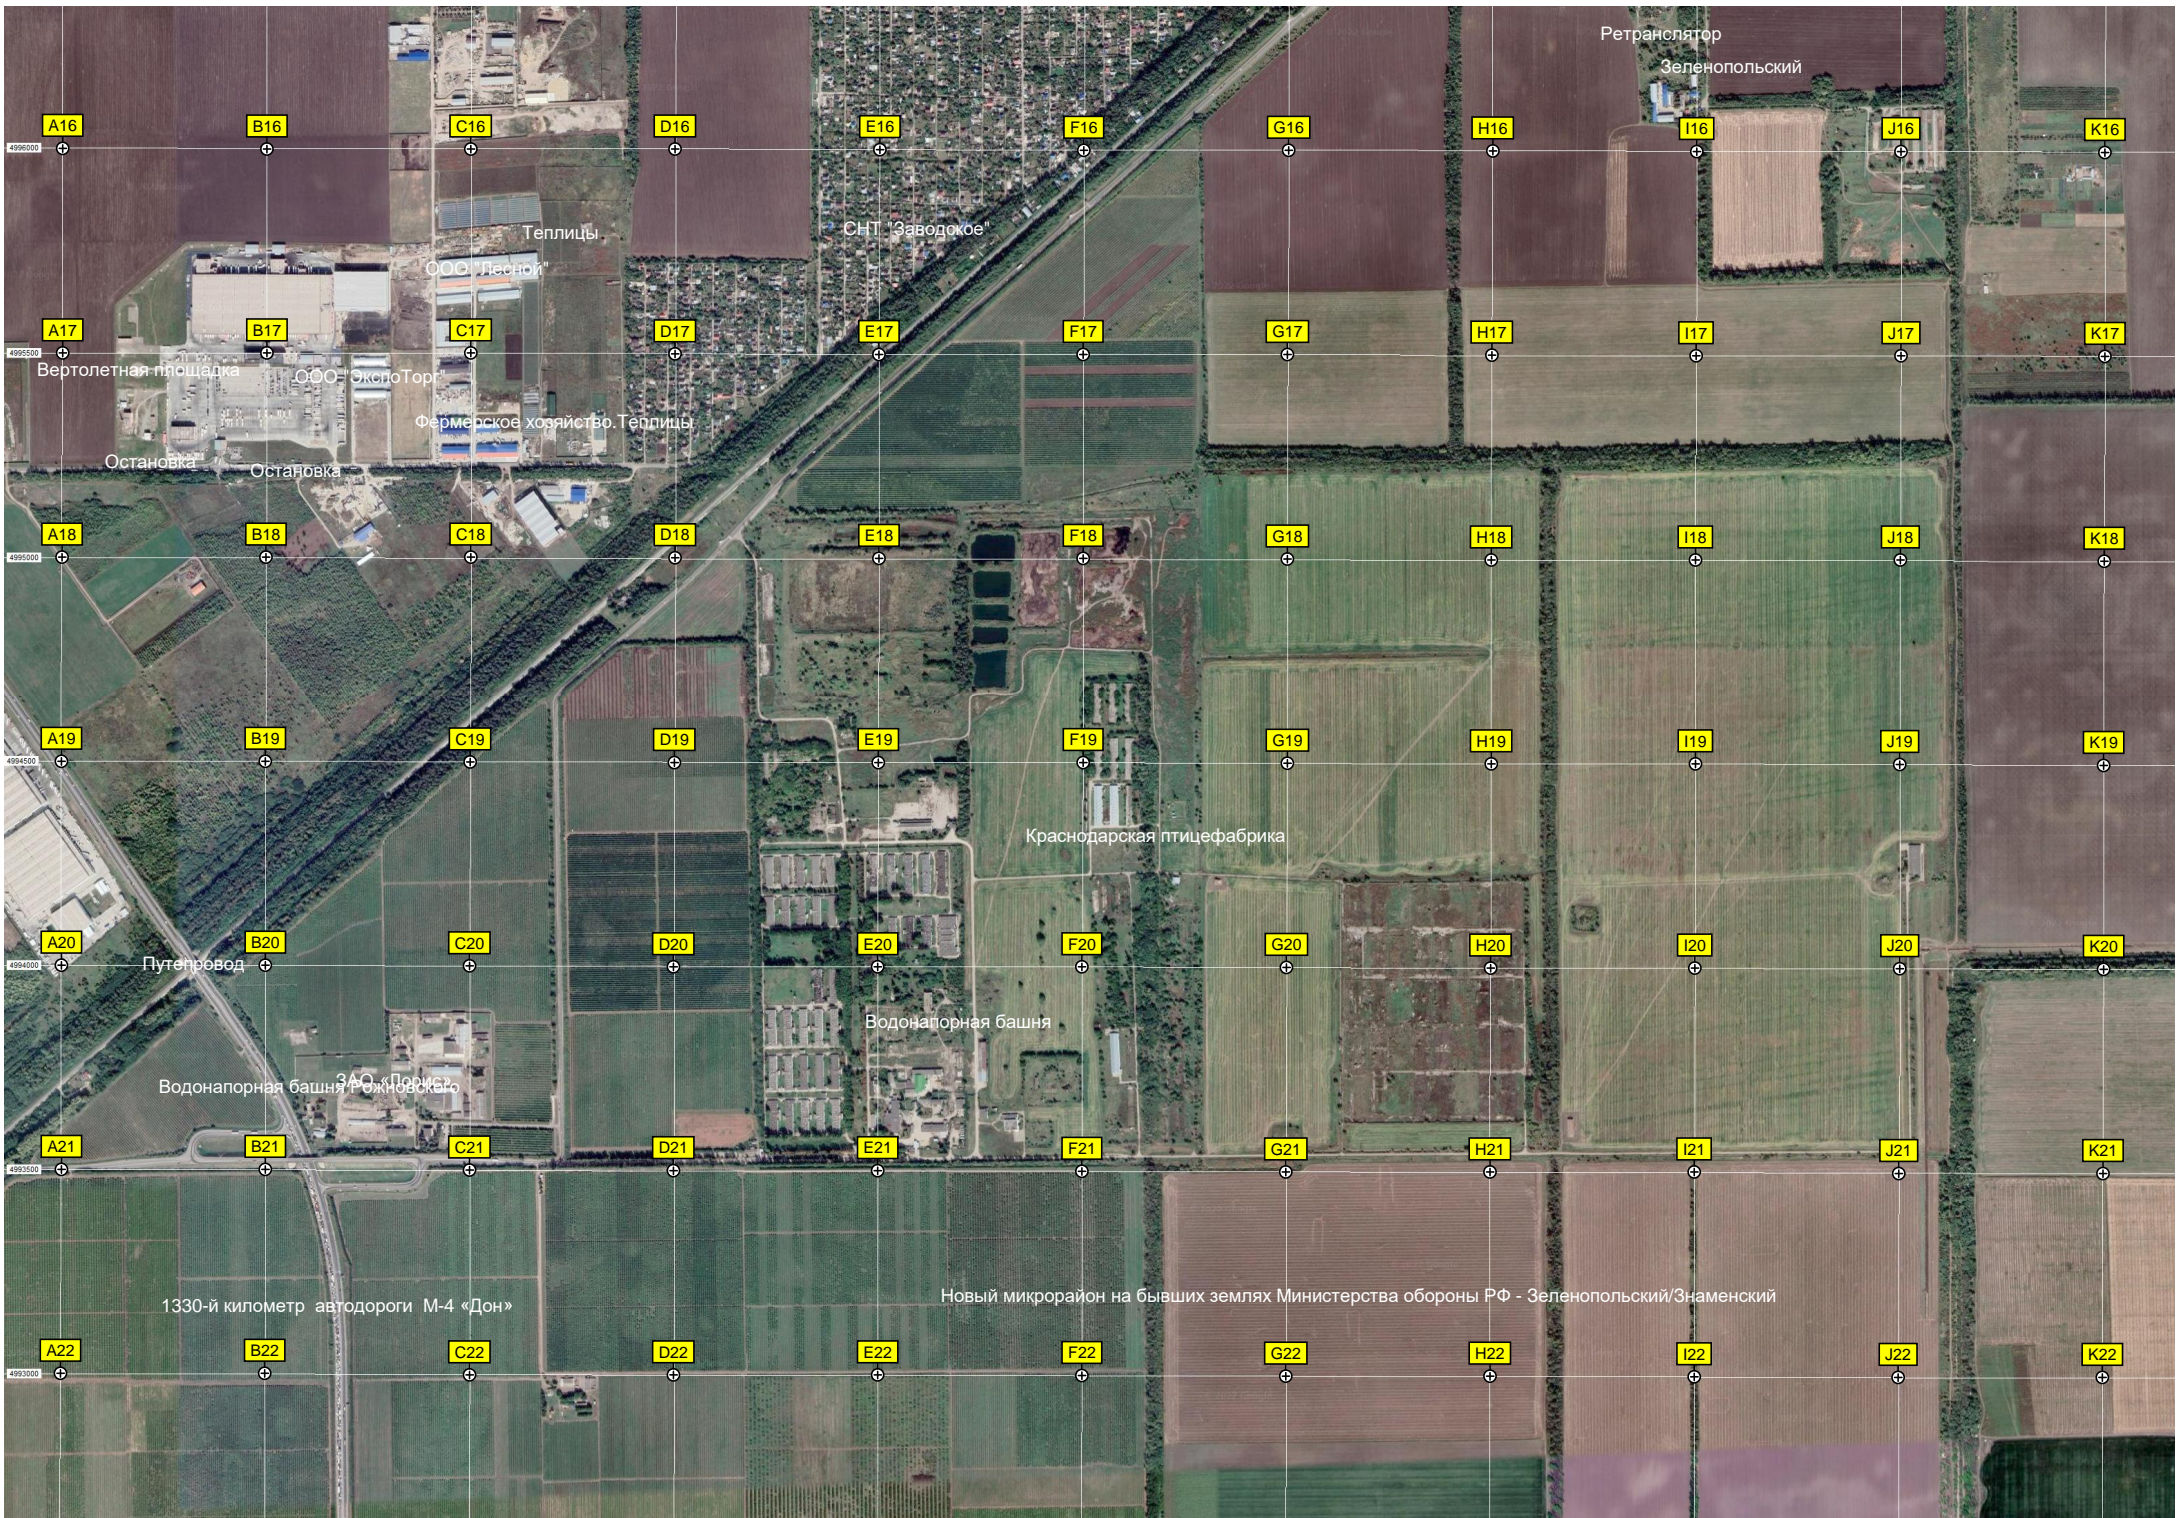

Ретранслятор
Зеленопольский

Теплицы

СНТ "Заводское"

ООО "Лесной"

ООО "ОксидТор"

Фермерское хозяйство "Теплицы"

Вертолетная площадка

Остановка

Остаповка

Краснодарская птицефабрика

Водонапорная башня

Водонапорная башня Рожновская

ЗАО "Поликар"

Новый микрорайон на бывших землях Министерства обороны РФ - Зеленопольский/Знаменский

1330-й километр автодороги М-4 «Дон»

A16

B16

C16

D16

E16

F16

G16

H16

I16

J16

K16

A17

B17

C17

D17

E17

F17

G17

H17

I17

J17

K17

A18

B18

C18

D18

E18

F18

G18

H18

I18

J18

K18

A19

B19

C19

D19

E19

F19

G19

H19

I19

J19

K19

A20

B20

C20

D20

E20

F20

G20

H20

I20

J20

K20

A21

B21

C21

D21

E21

F21

G21

H21

I21

J21

K21

A22

B22

C22

D22

E22

F22

G22

H22

I22

J22

K22