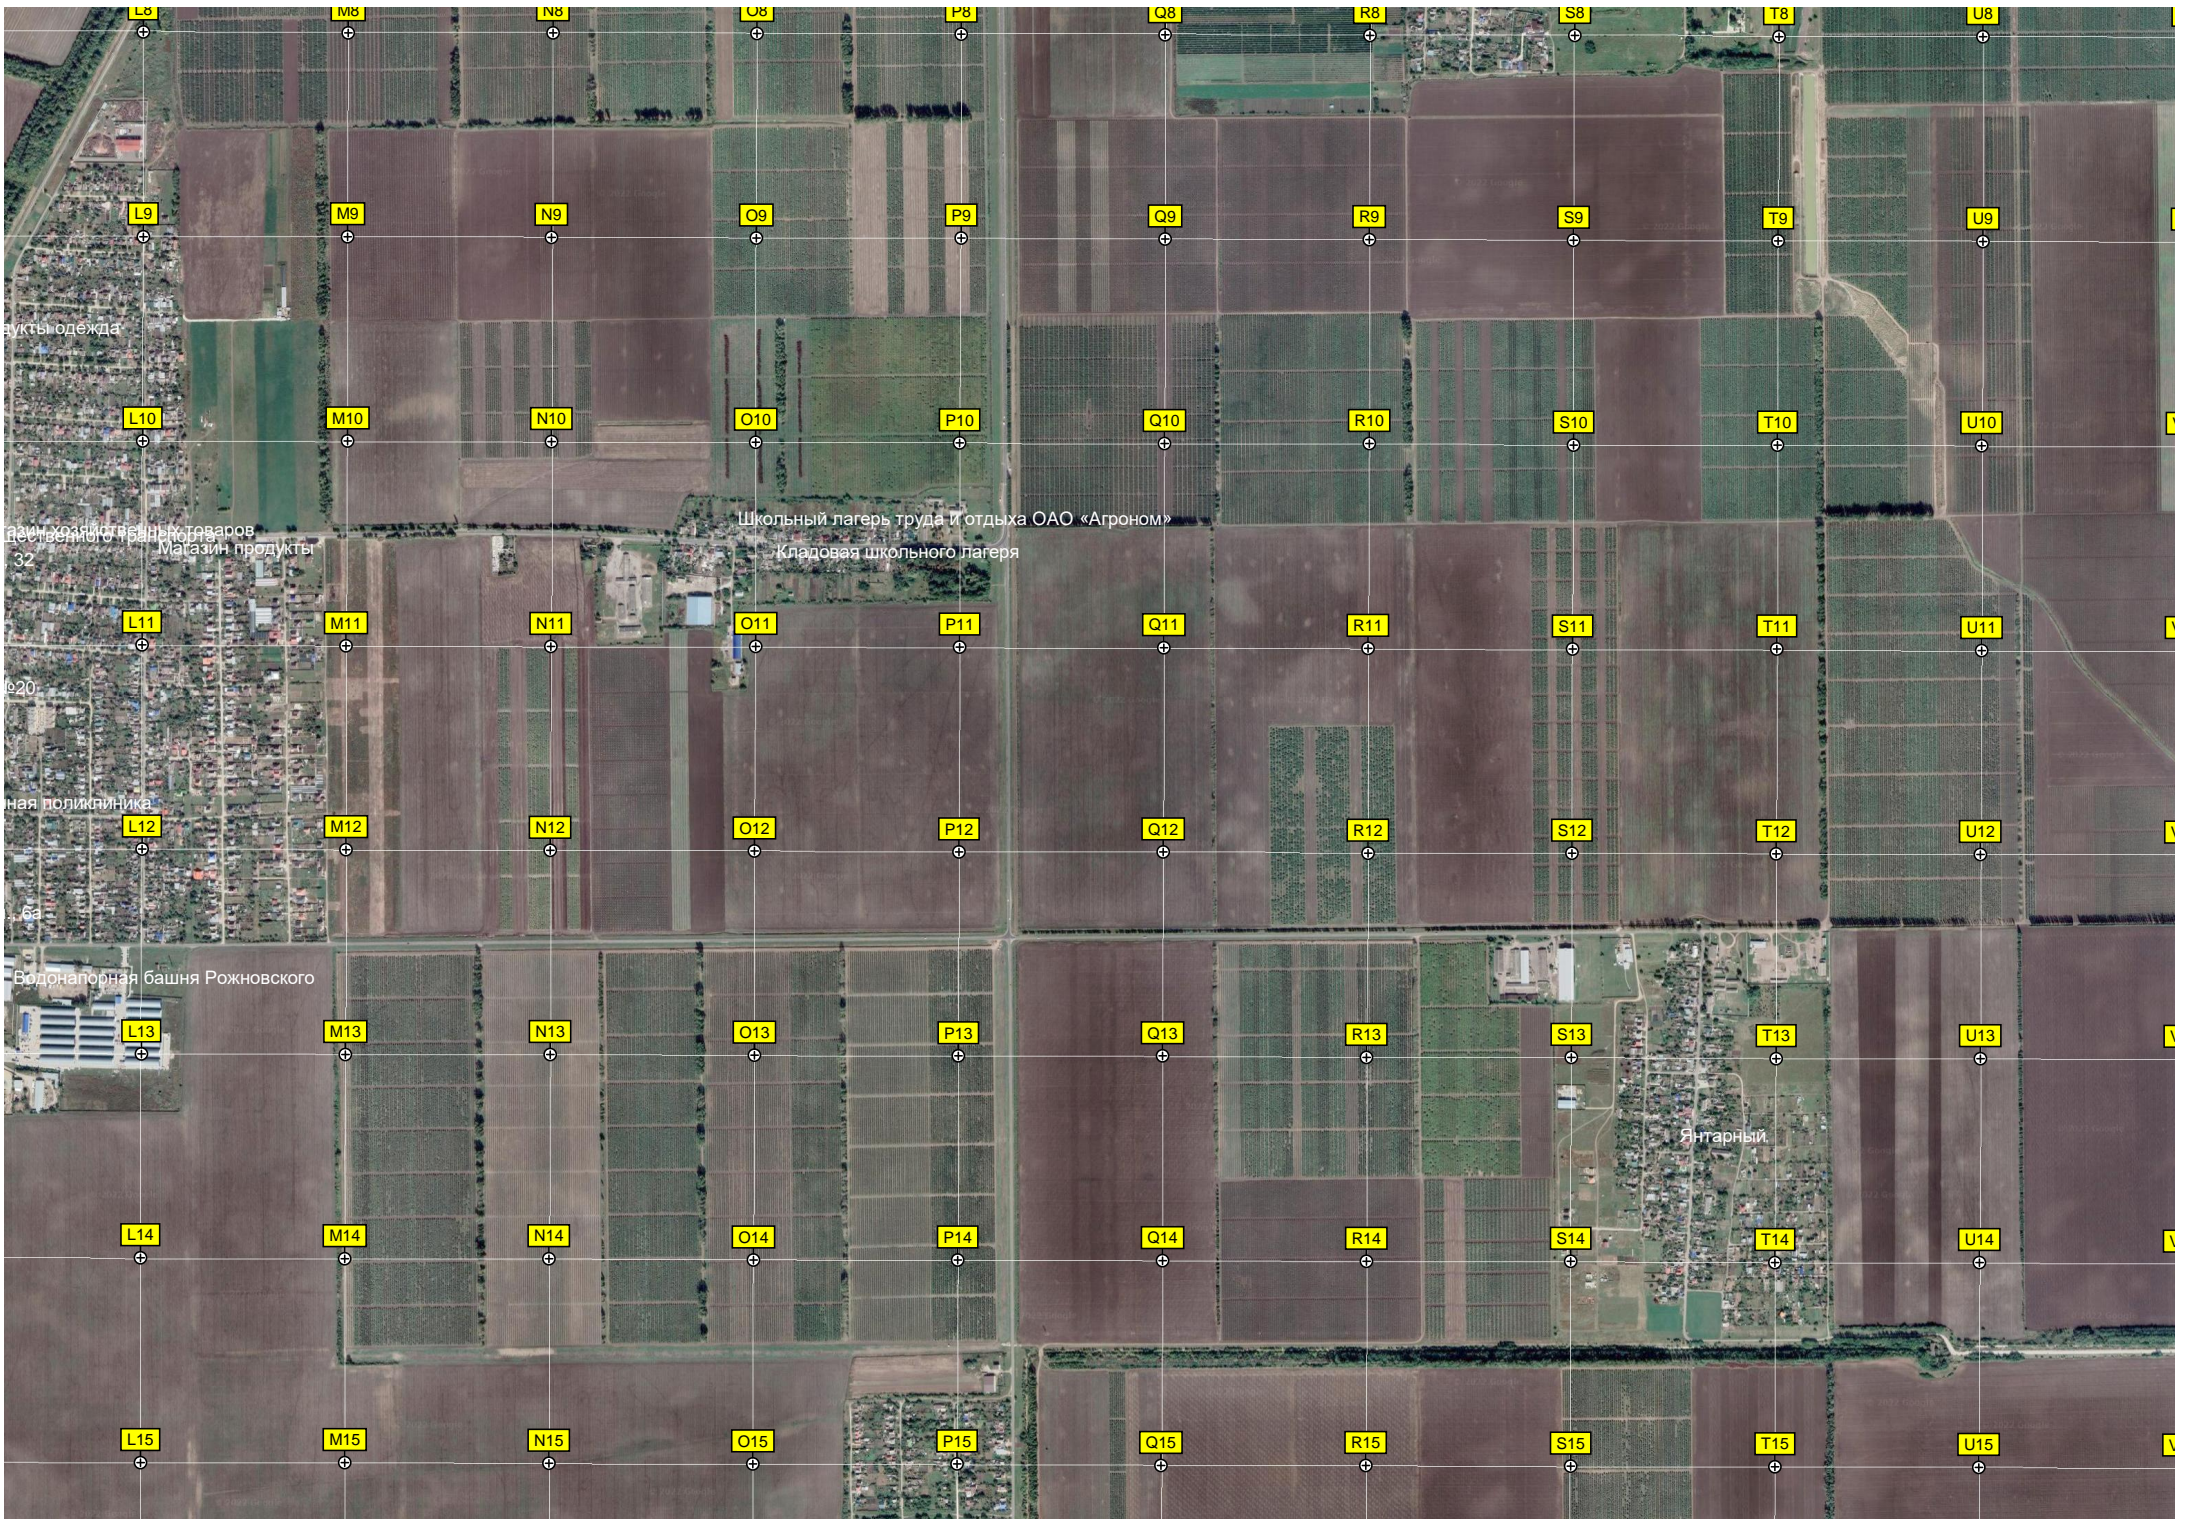

ка Кочеты

Мост

Администрация
Старая водонапорная башня

МОУСОШ № 28

ул. Ленина, 36

Склад химикатов и аэродром сельхозавиации

5000000

4998500