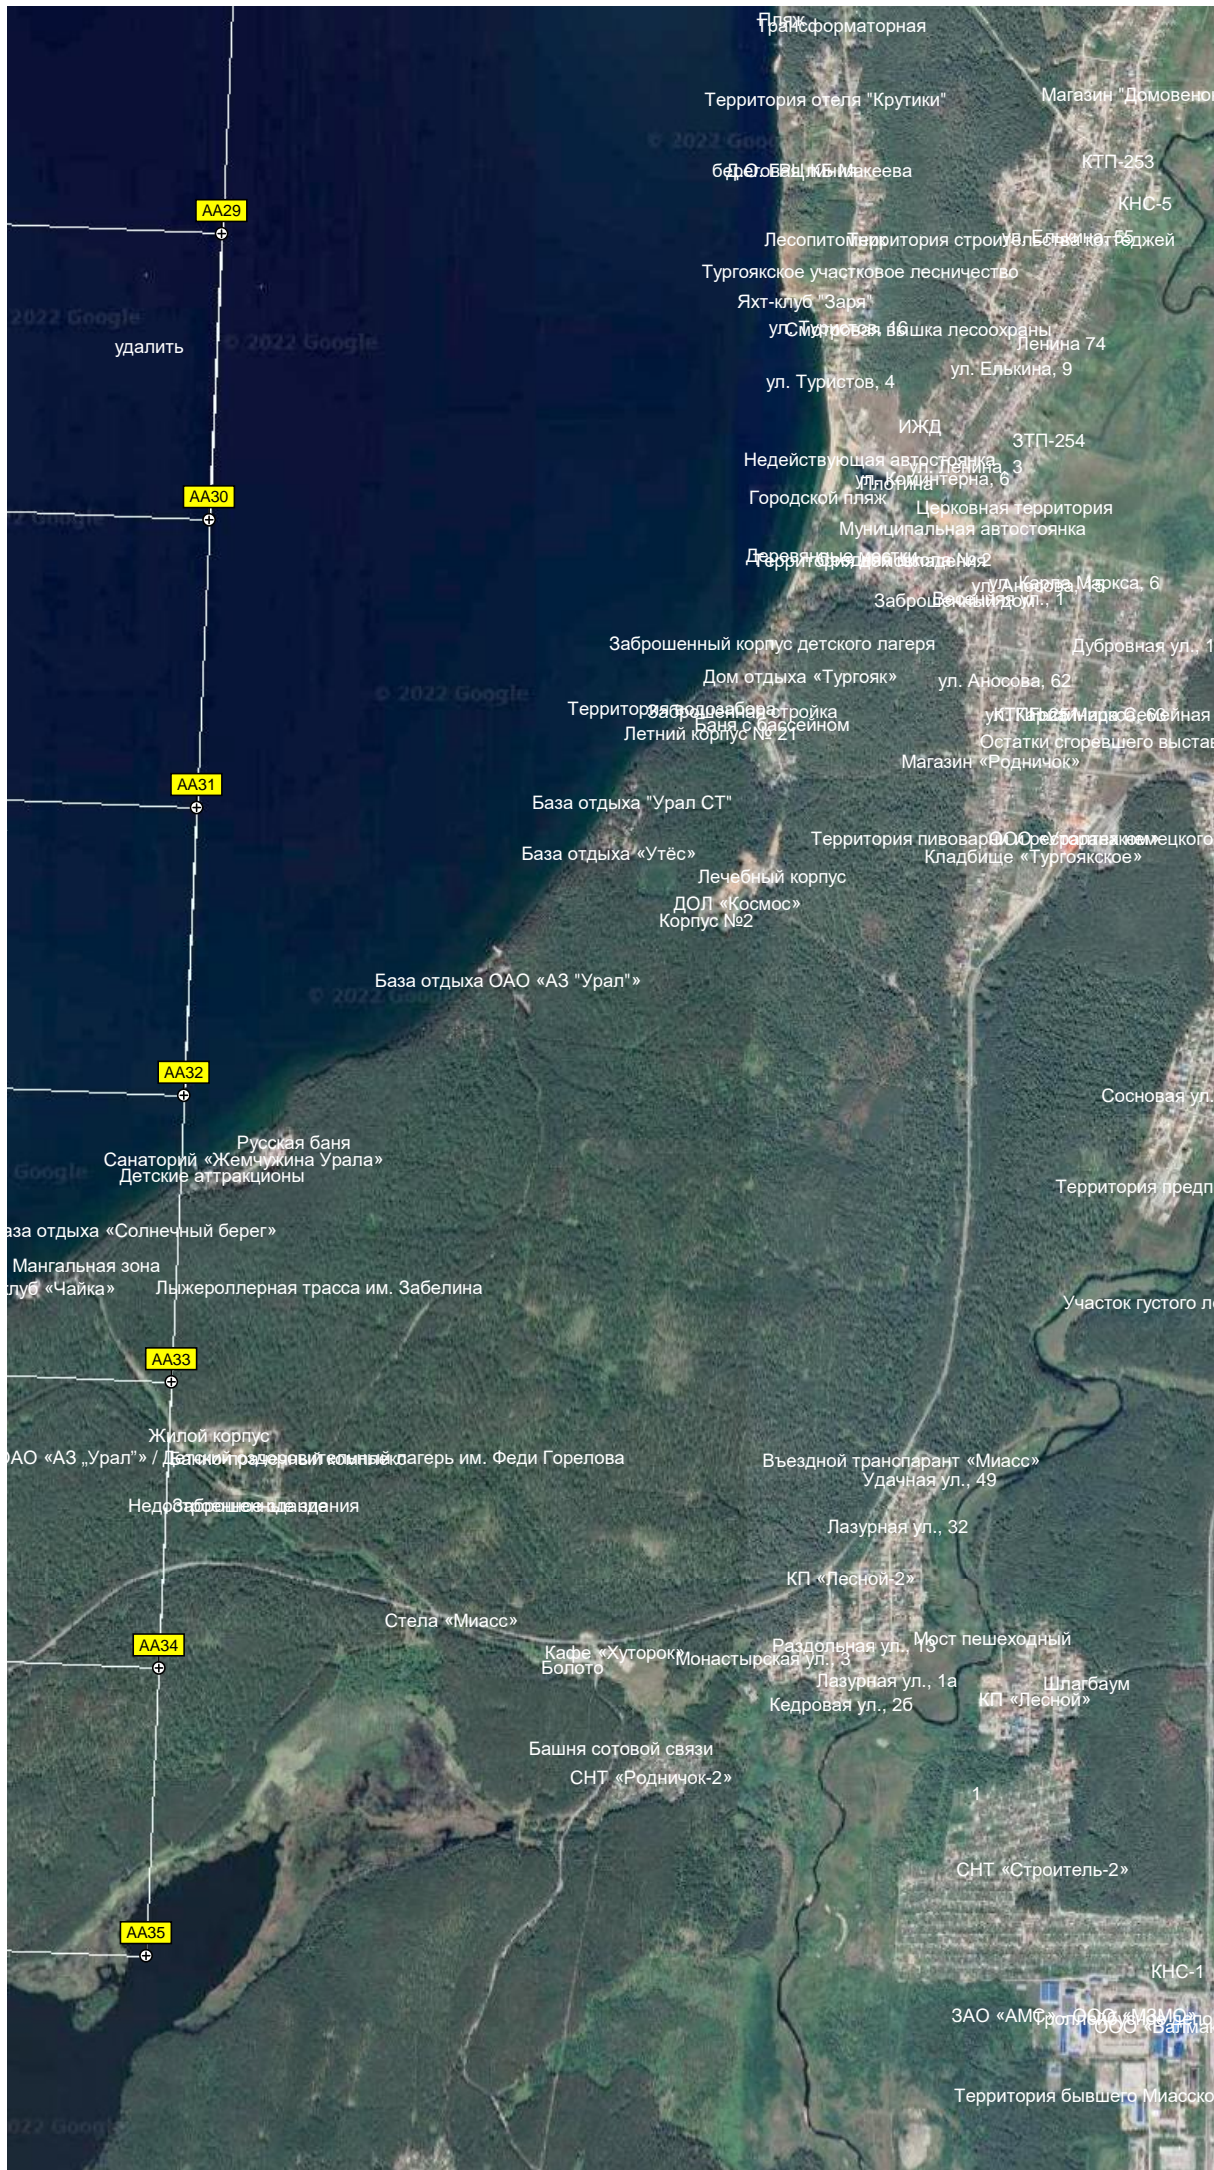

«Уральские зори» Родник Стоянка бывшего пункта связи и связи «Европа - Азия»

Лысяя гора Парант «Златоуст, Добро пожаловать!»

Въездная стена «Златоуст» Старое кладбище и памятник

Нефтебаза ОАО «Лукойл» Продуктовый мараевый Ангары ж/д. вокзал станции Уржумка ж/д. станция Уржумка

Заброшенный каменный карьер

Пруд

Трансформаторная

Территория отеля "Крутики"

Магазин "Домовеноч"

б. Фролова, 1

ул. Билимеева

КТП-253