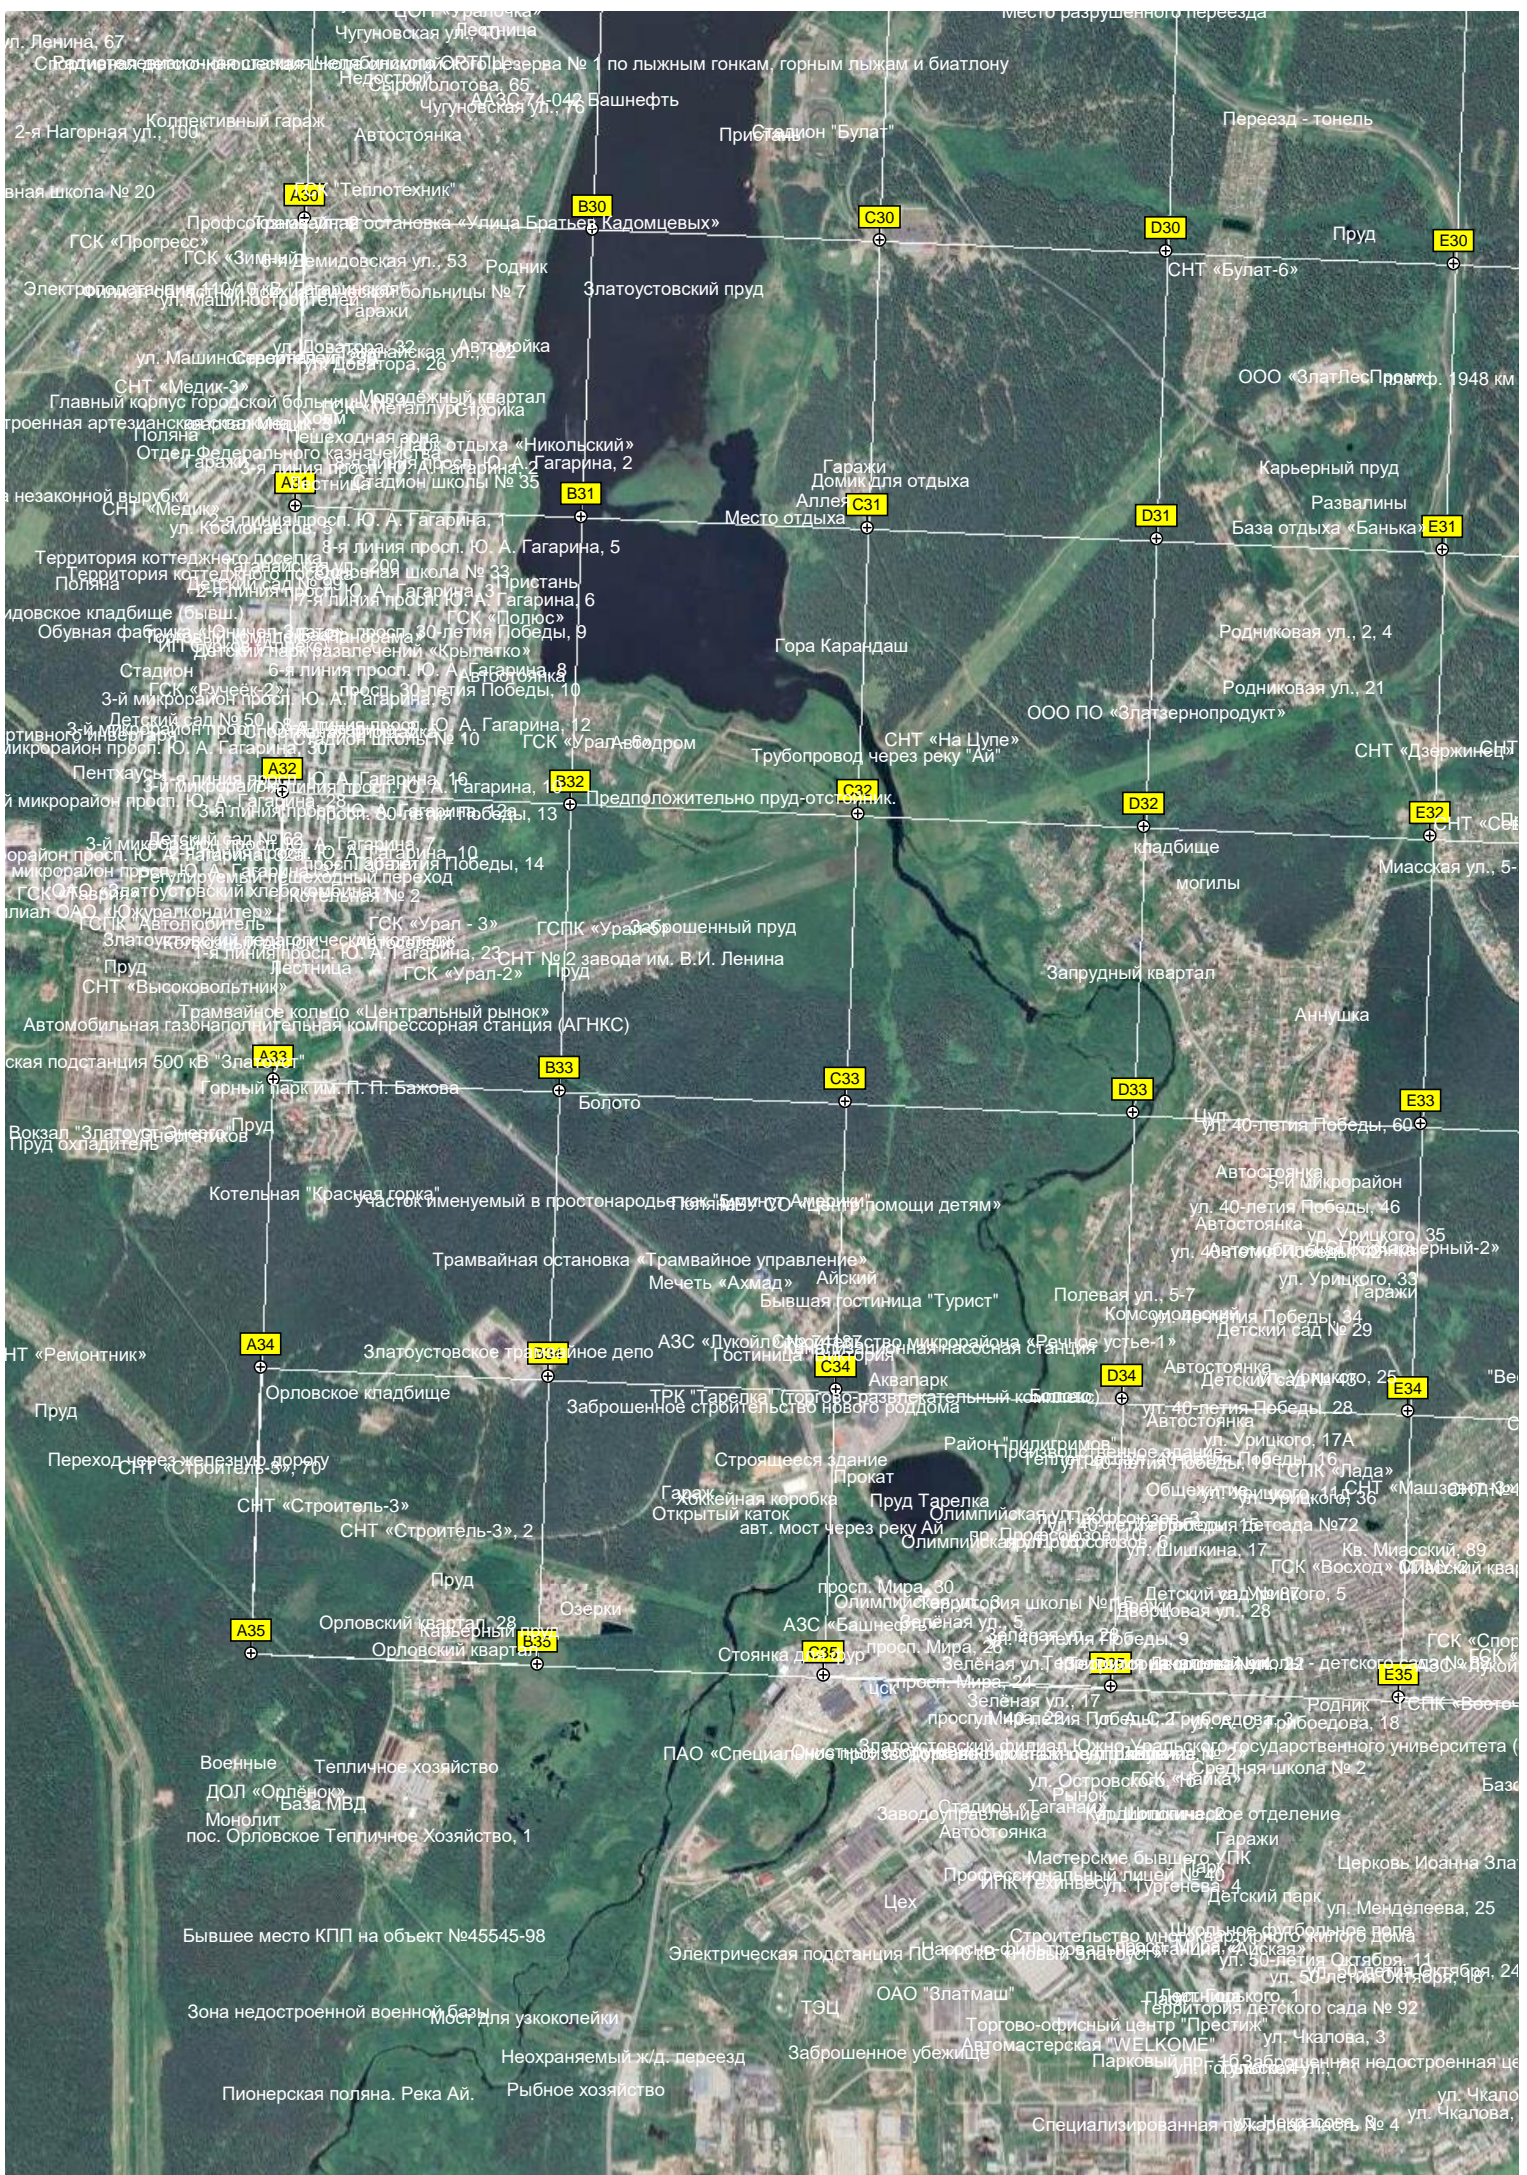

Гостевой дом «Дюна»

Гостиничный комплекс «Турояк-Сити»

Насосная станция

AA27

Полуостров Тёщиный пляж

Пляж «Ривьера»

Баня

Смотровая площадка

Кордон лесника

дикий пляж

Гора 422 м

База отдыха «Кристалл»

AA28

ДОЛ им. Зои Космодемьянской

Вырубка Златоустовской подстанции железной дороги «Таганай-тяговая» 110 кВ

Таганай