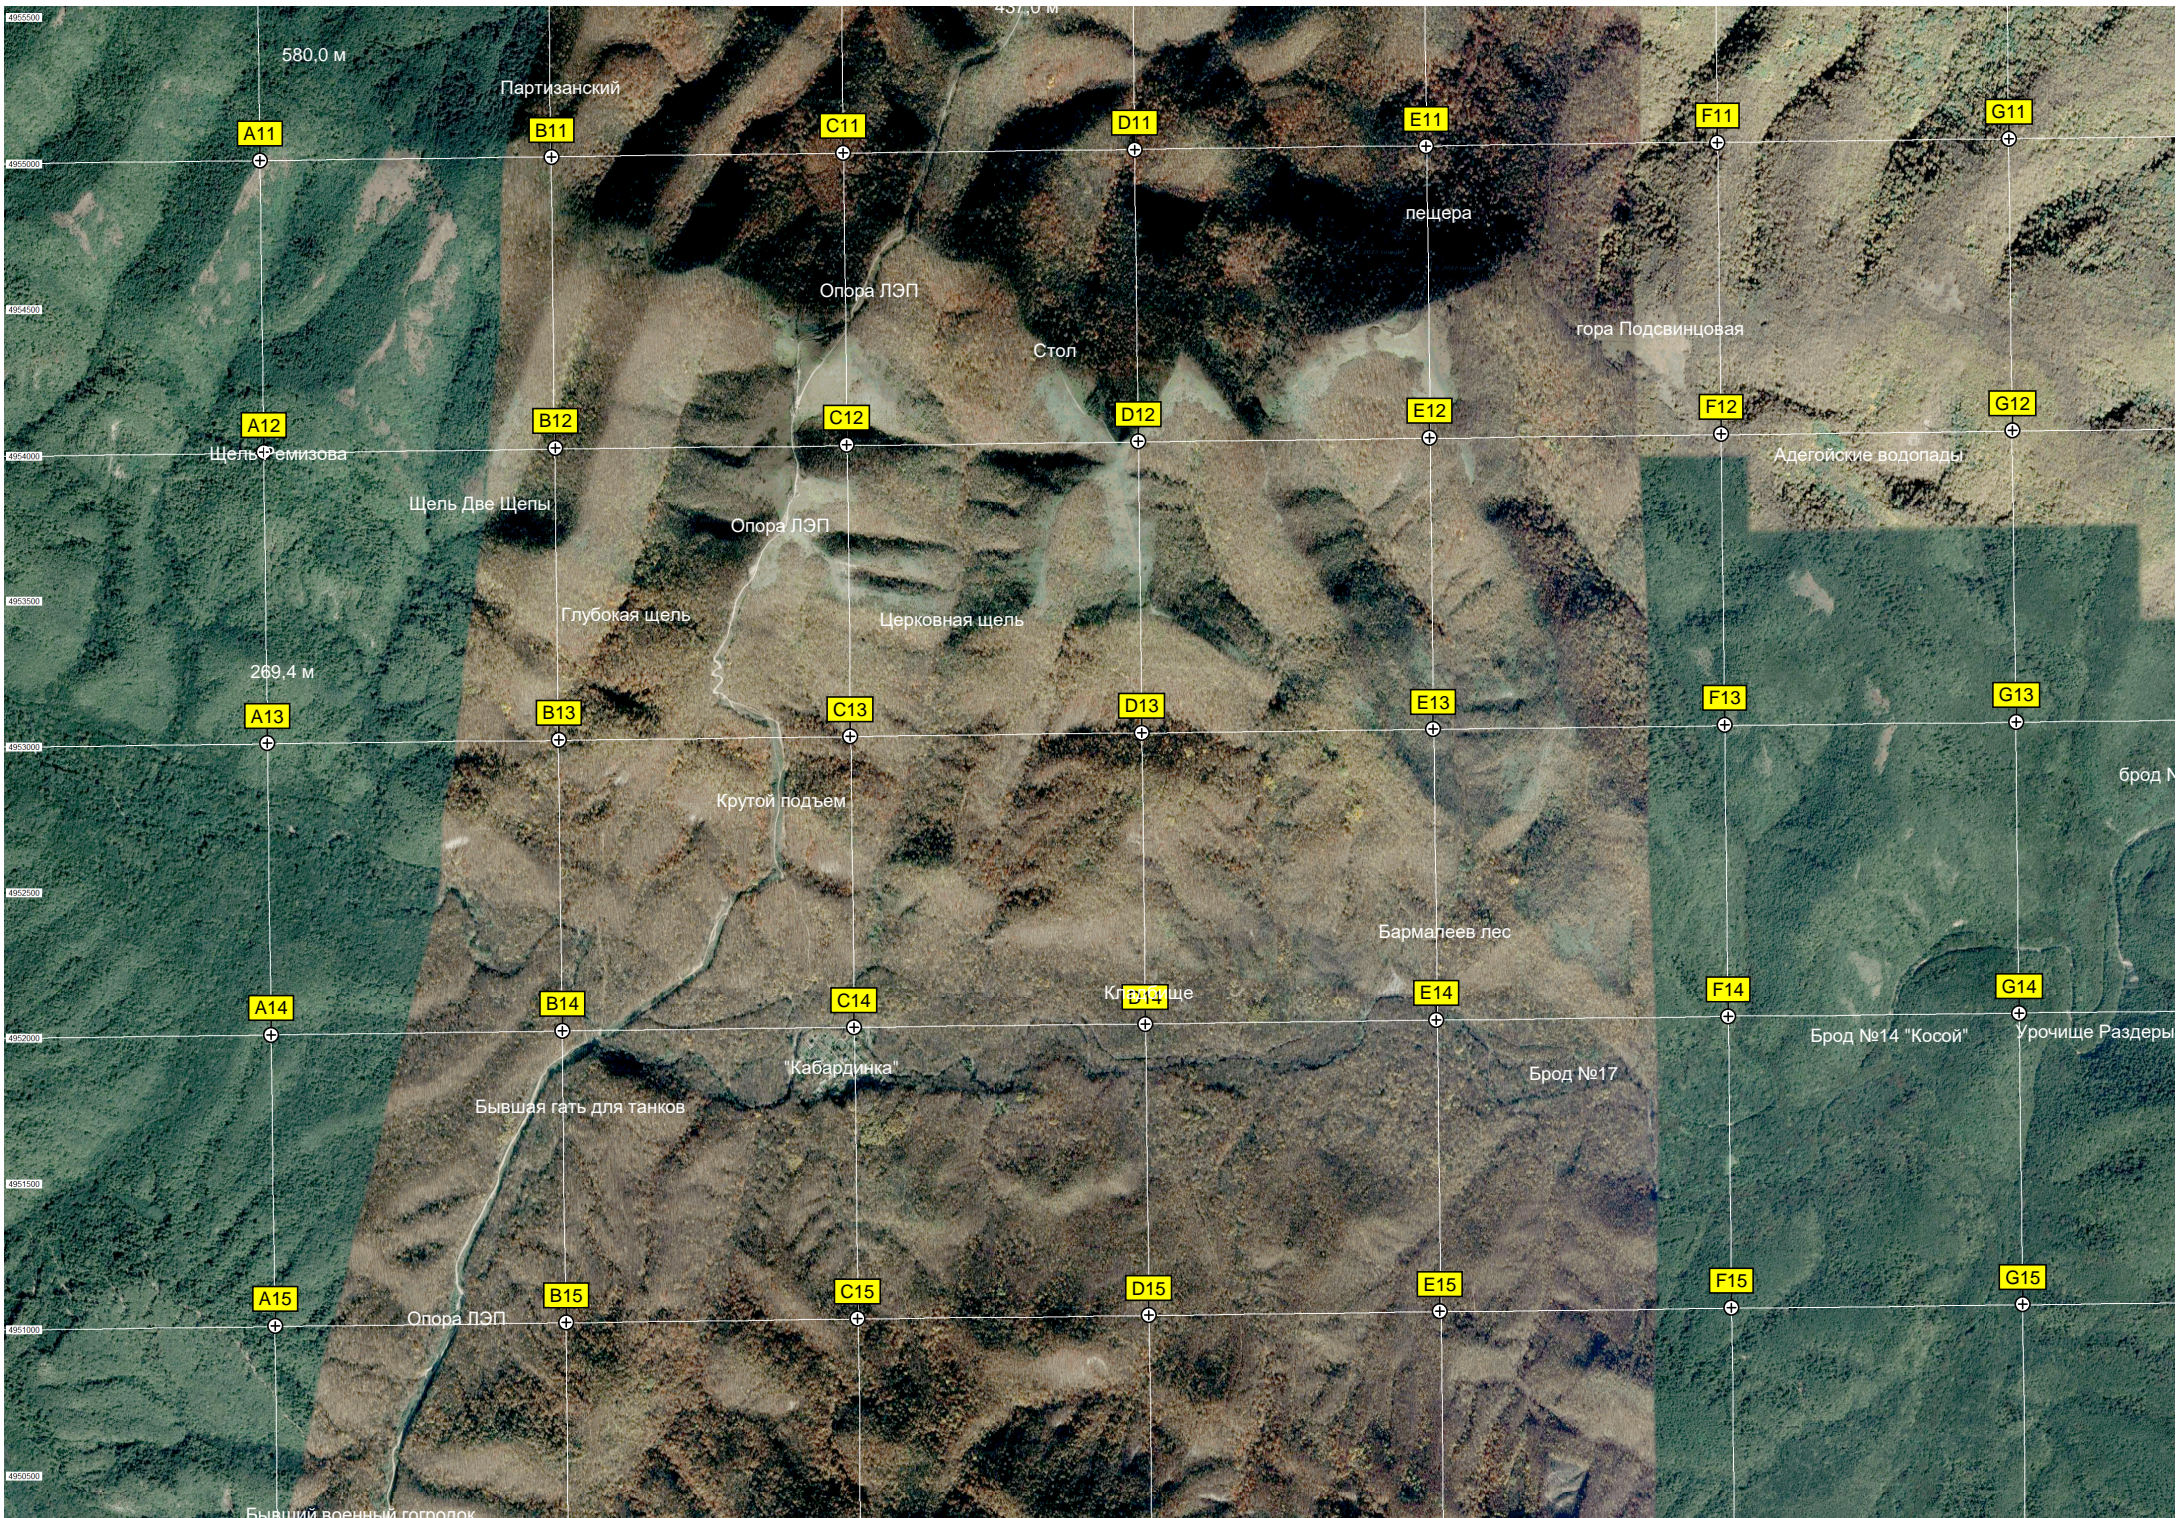

F9

G9

Гора Лисая

Поляна Т15

Синецкий перекресток

Гора Брус

Щель Бондаренкова

Опора ЛЭП

4955500

Гора Михаль(Шизе)

Гора Шизе [541 м]

Старая лесопилка

Эриванская

Поляна

1

2