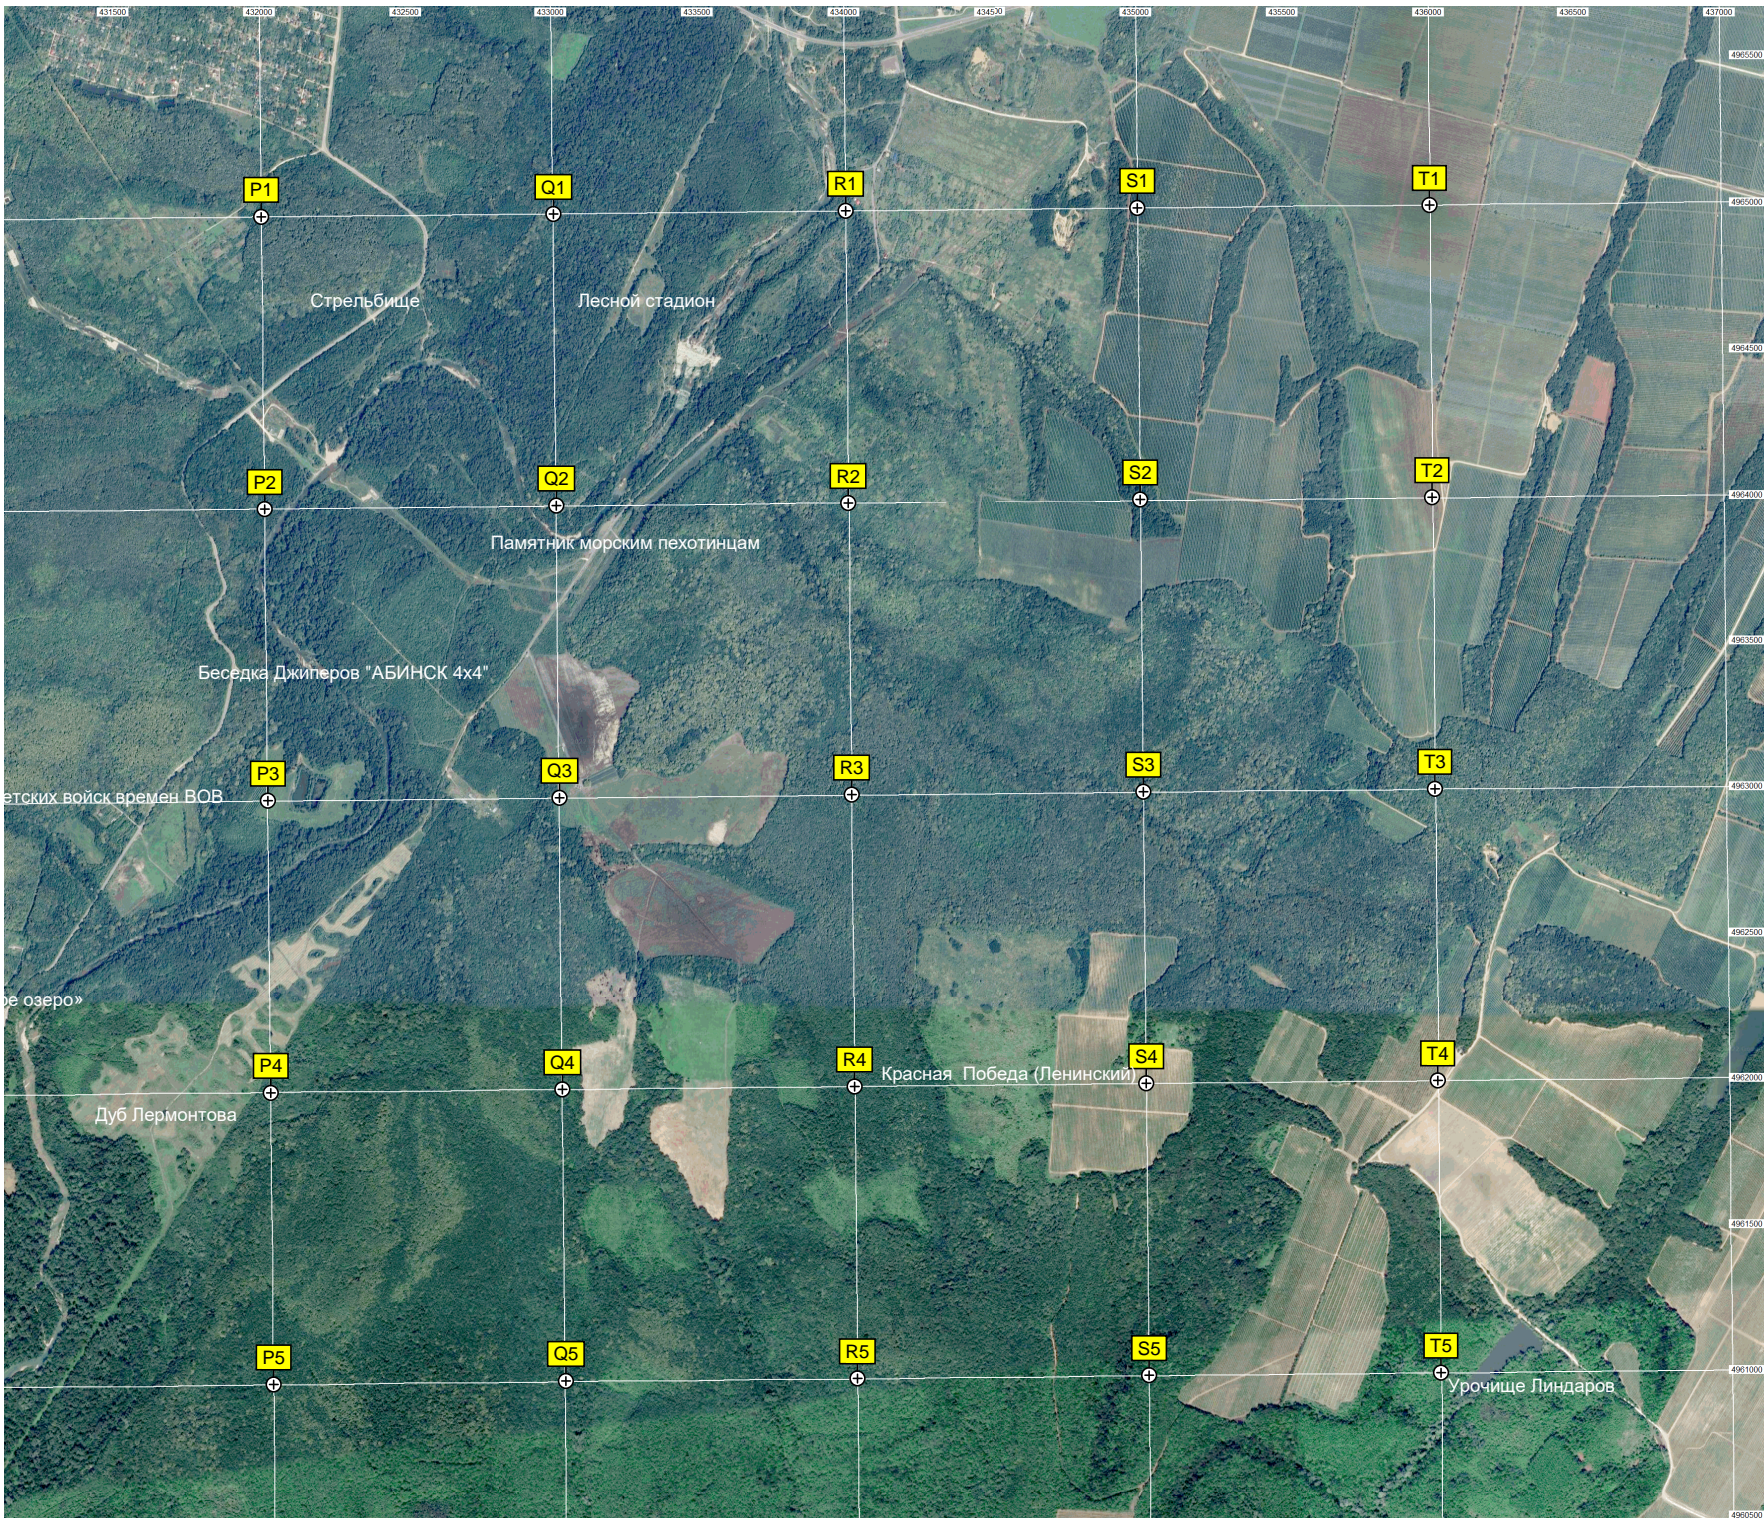

Узун

Лесничество

Поляна Дубов

Турбаза «Лесно»

Позиция

424000 424500 425000 425500 426000 426500 427000 427500 428000 428500 429000 429500 430000 430500 431000

P1

Q1