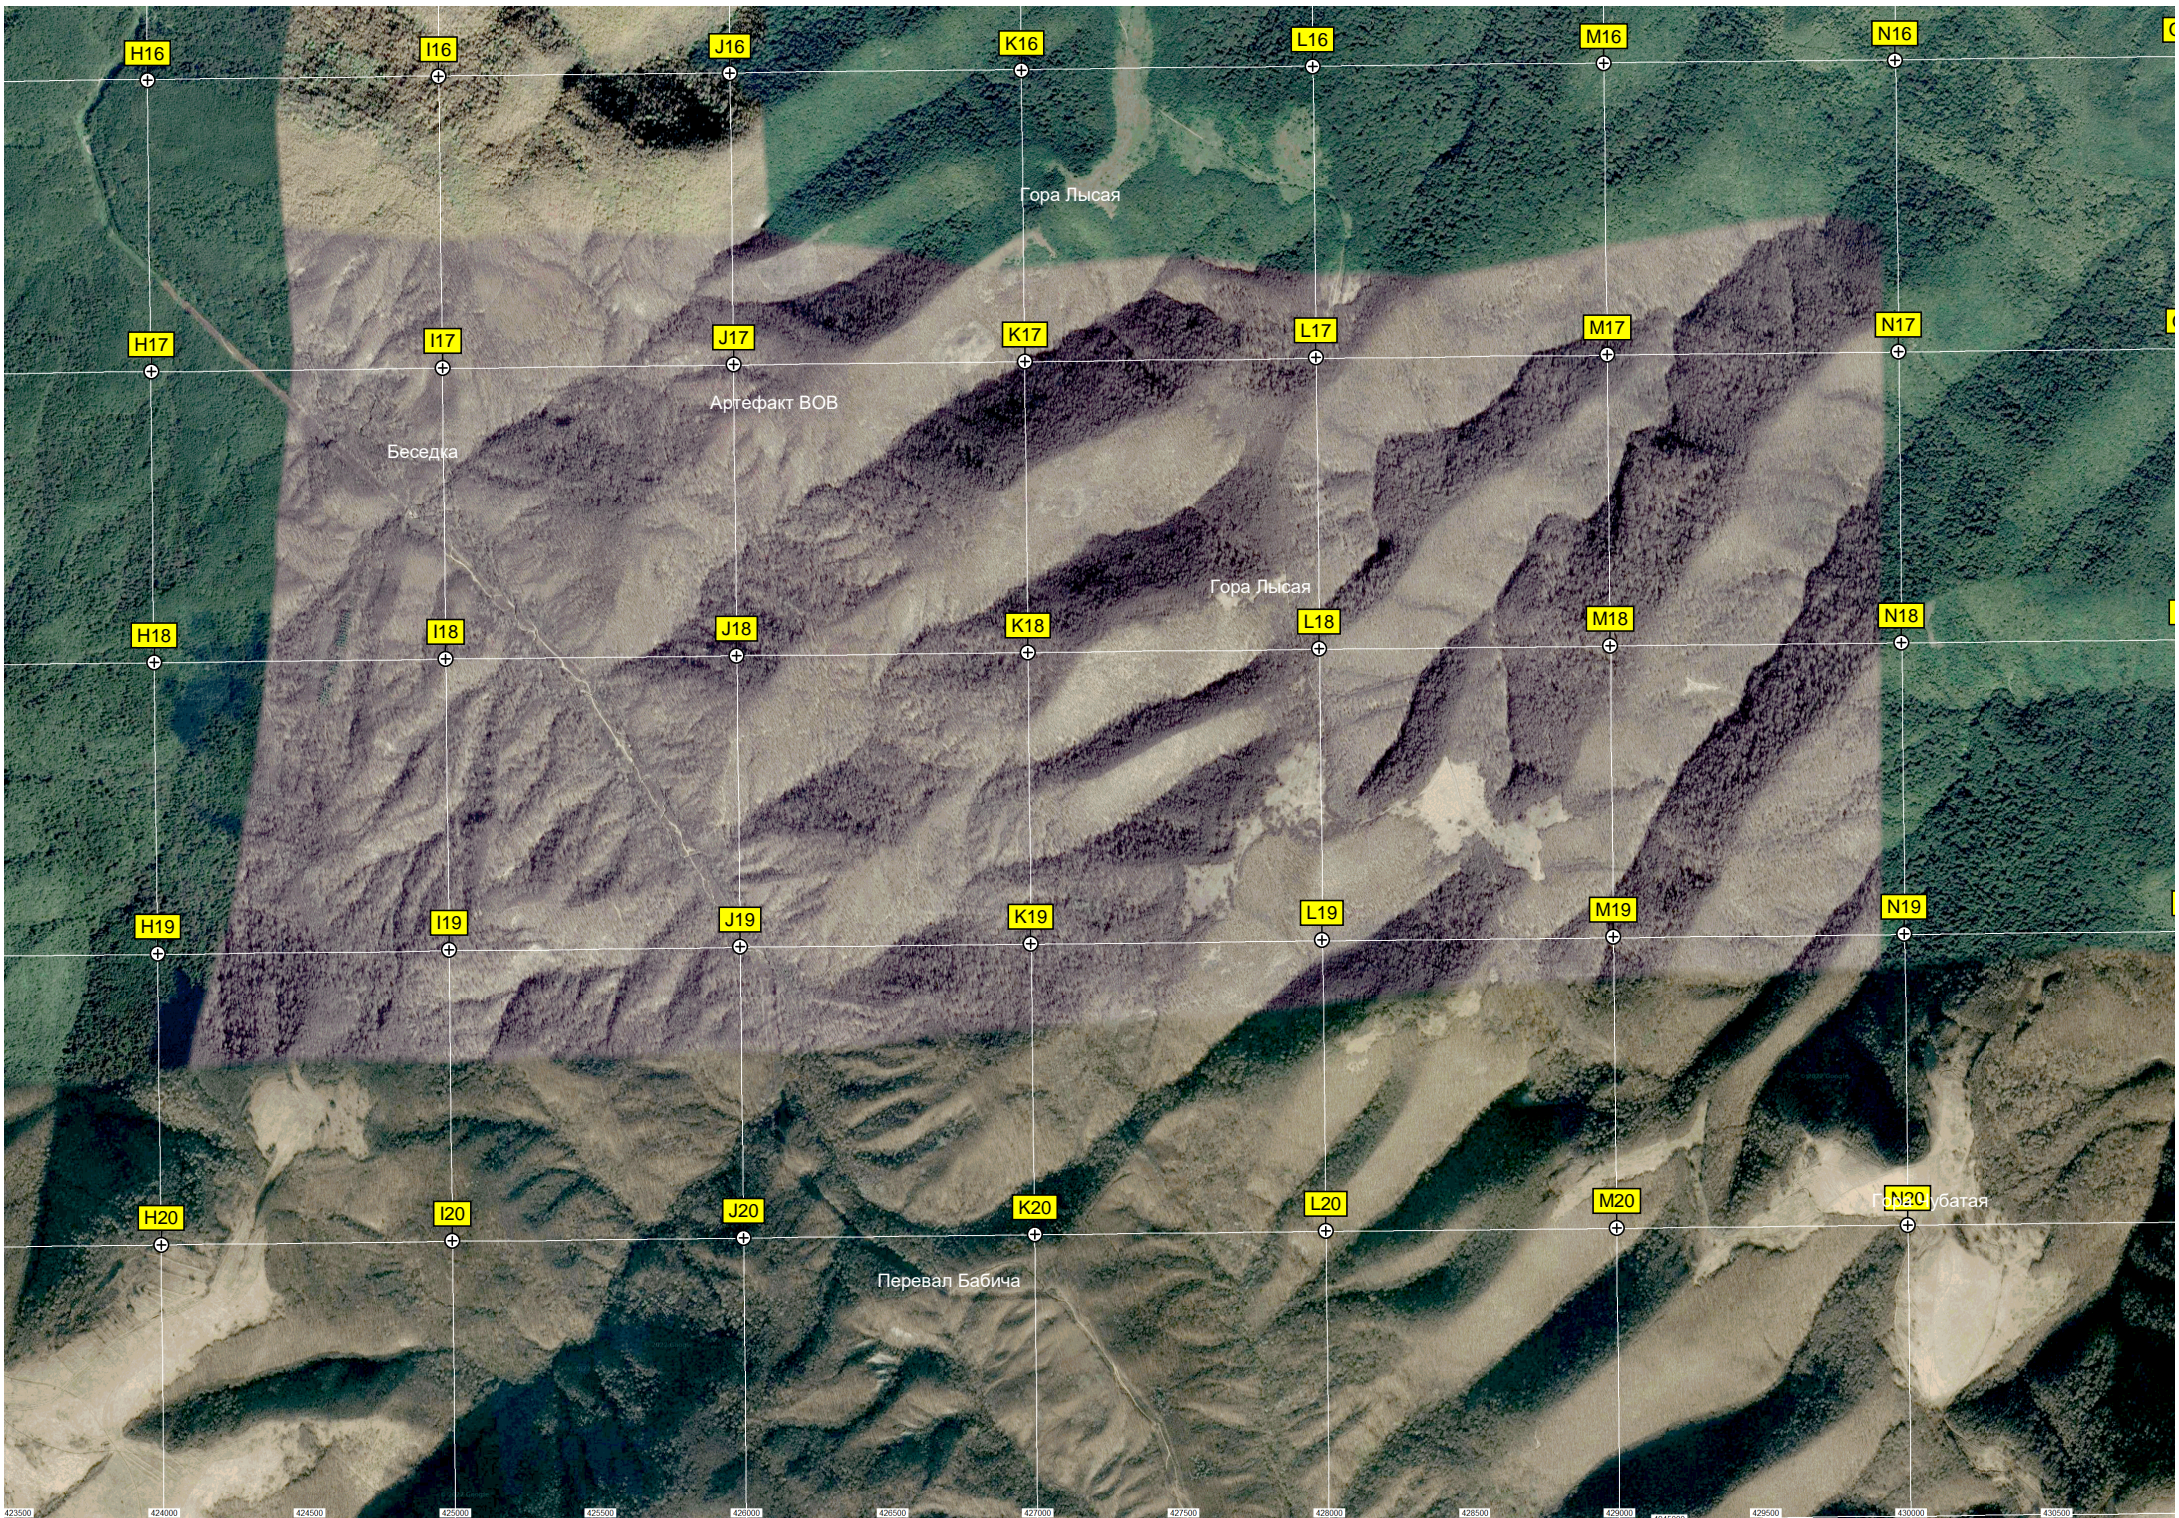

H16

I16

J16

K16

L16

M16

N16

H17

I17

J17

K17

L17

M17

N17

H18

I18

J18

K18

L18

M18

N18

H19

I19

J19

K19

L19

M19

N19

H20

I20

J20

K20

L20

M20

N20

Гора Лысая

Артефакт ВОВ

Беседка

Гора Лысая

Перевал Бабича

Гора Лысая