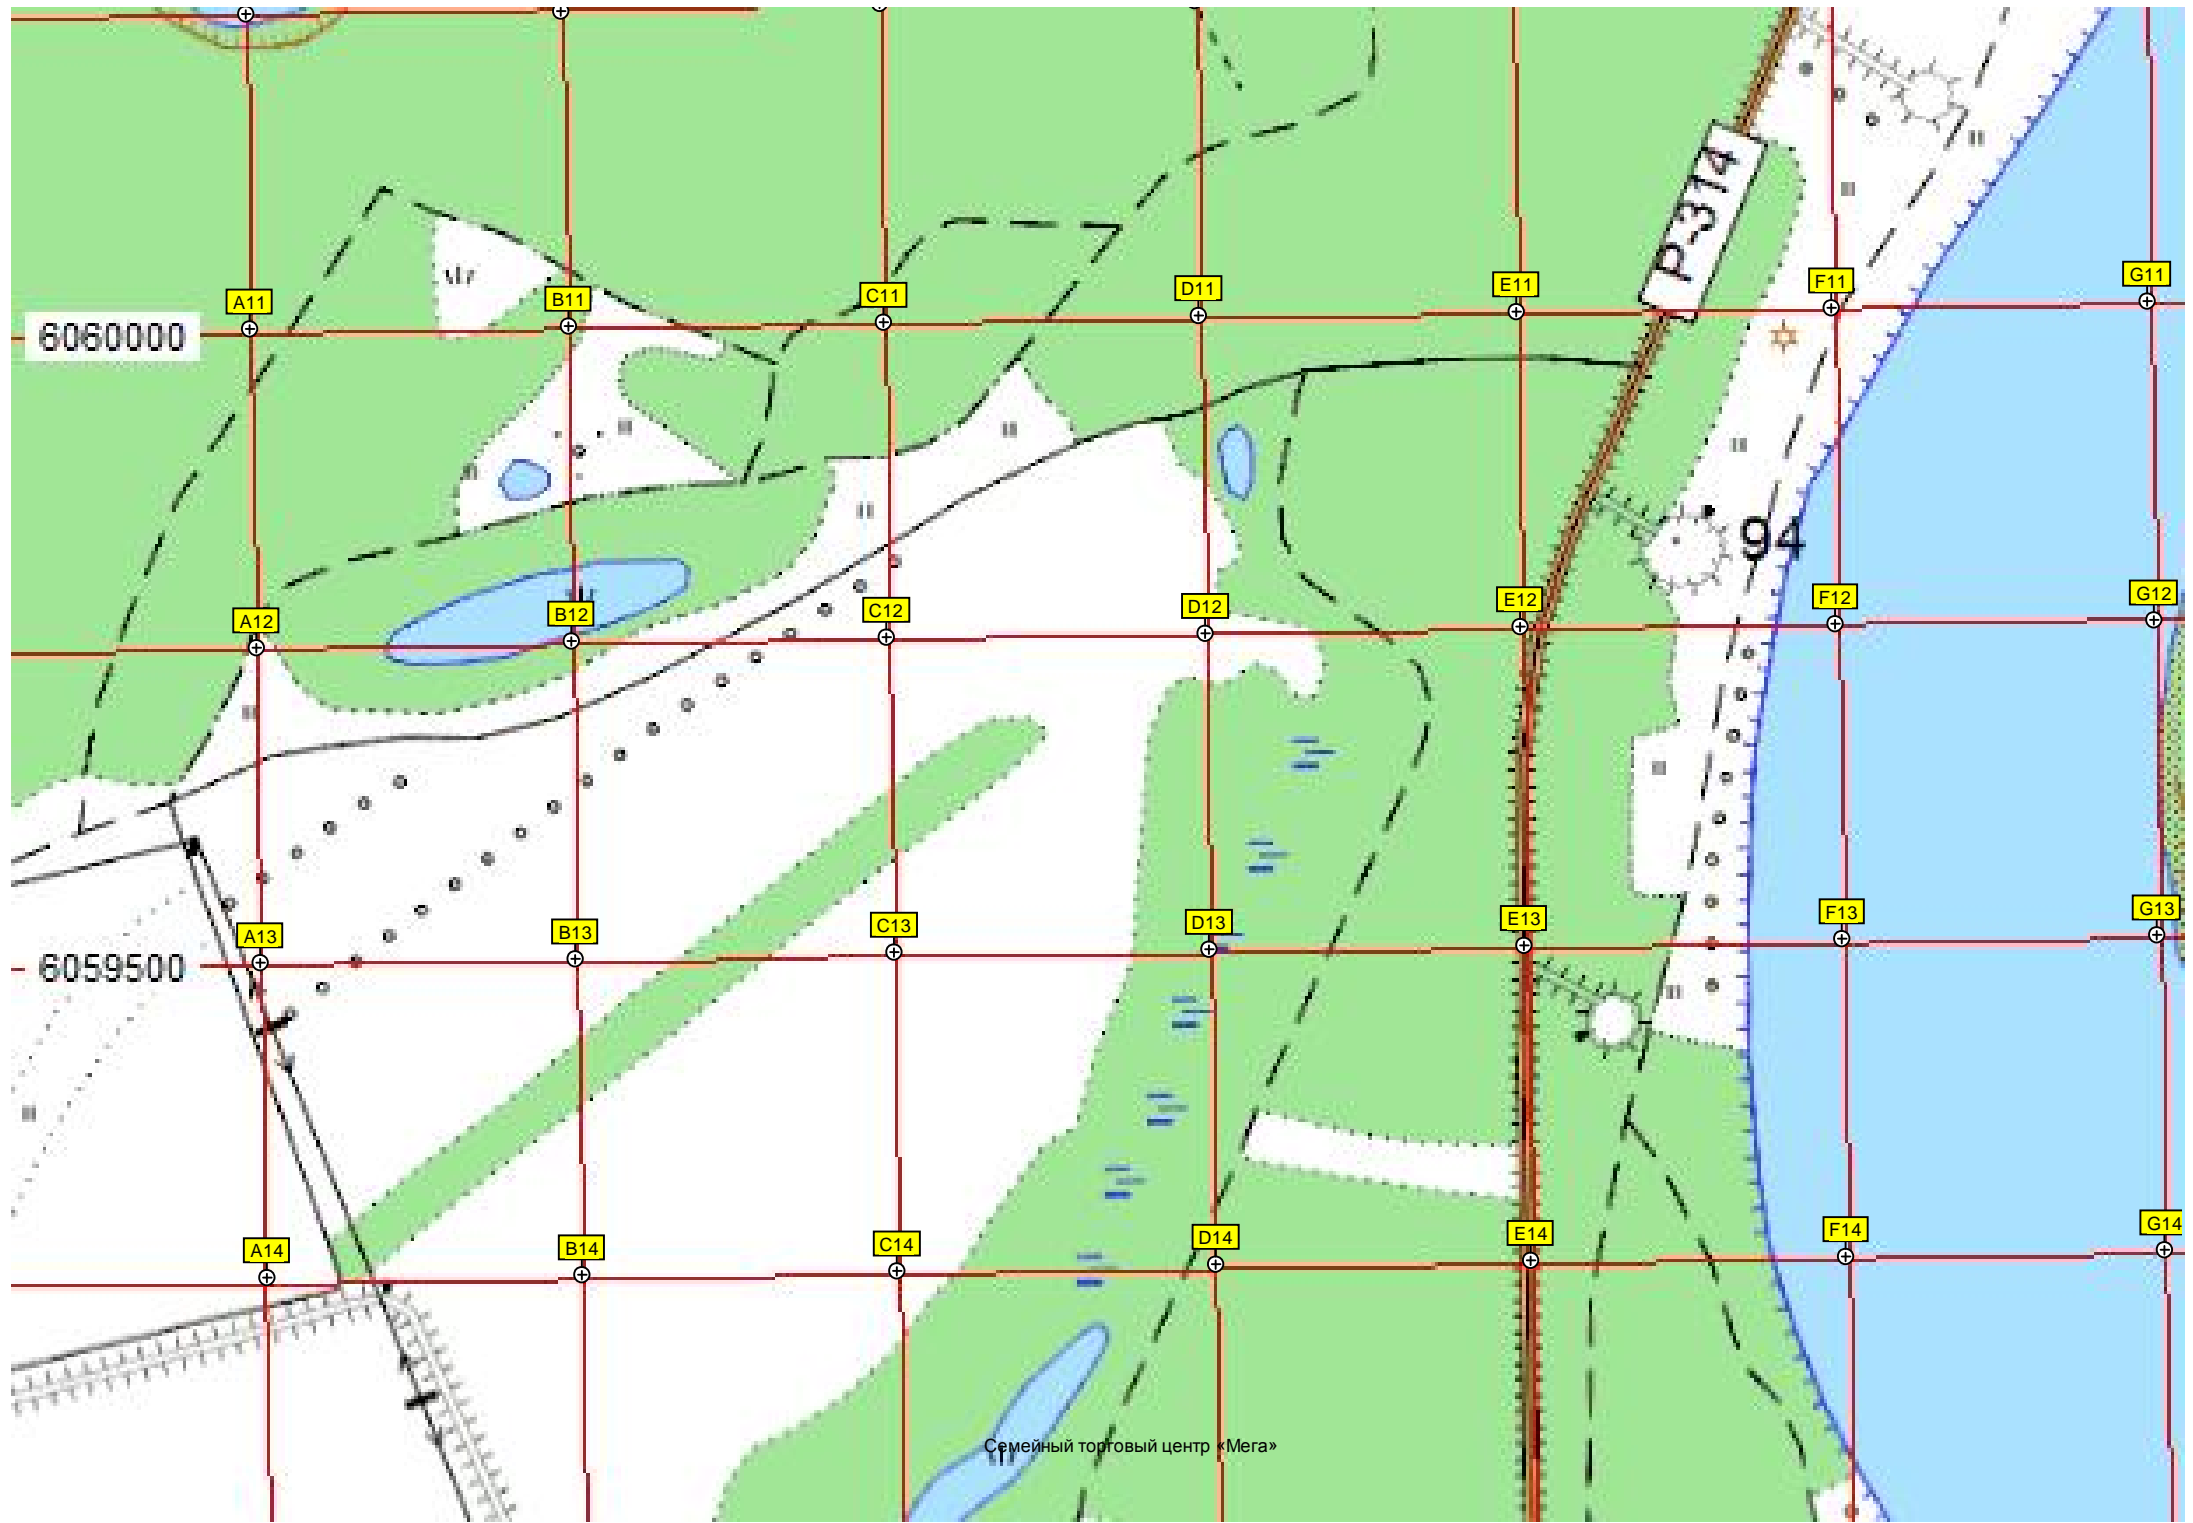

6060000

A11

B11

C11

D11

E11

F11

G11

A12

B12

C12

D12

E12

F12

G12

A13

B13

C13

D13

E13

F13

G13

A14

B14

C14

D14

E14

F14

G14

P-3174

94

6059500

Семейный торговый центр «Мега»