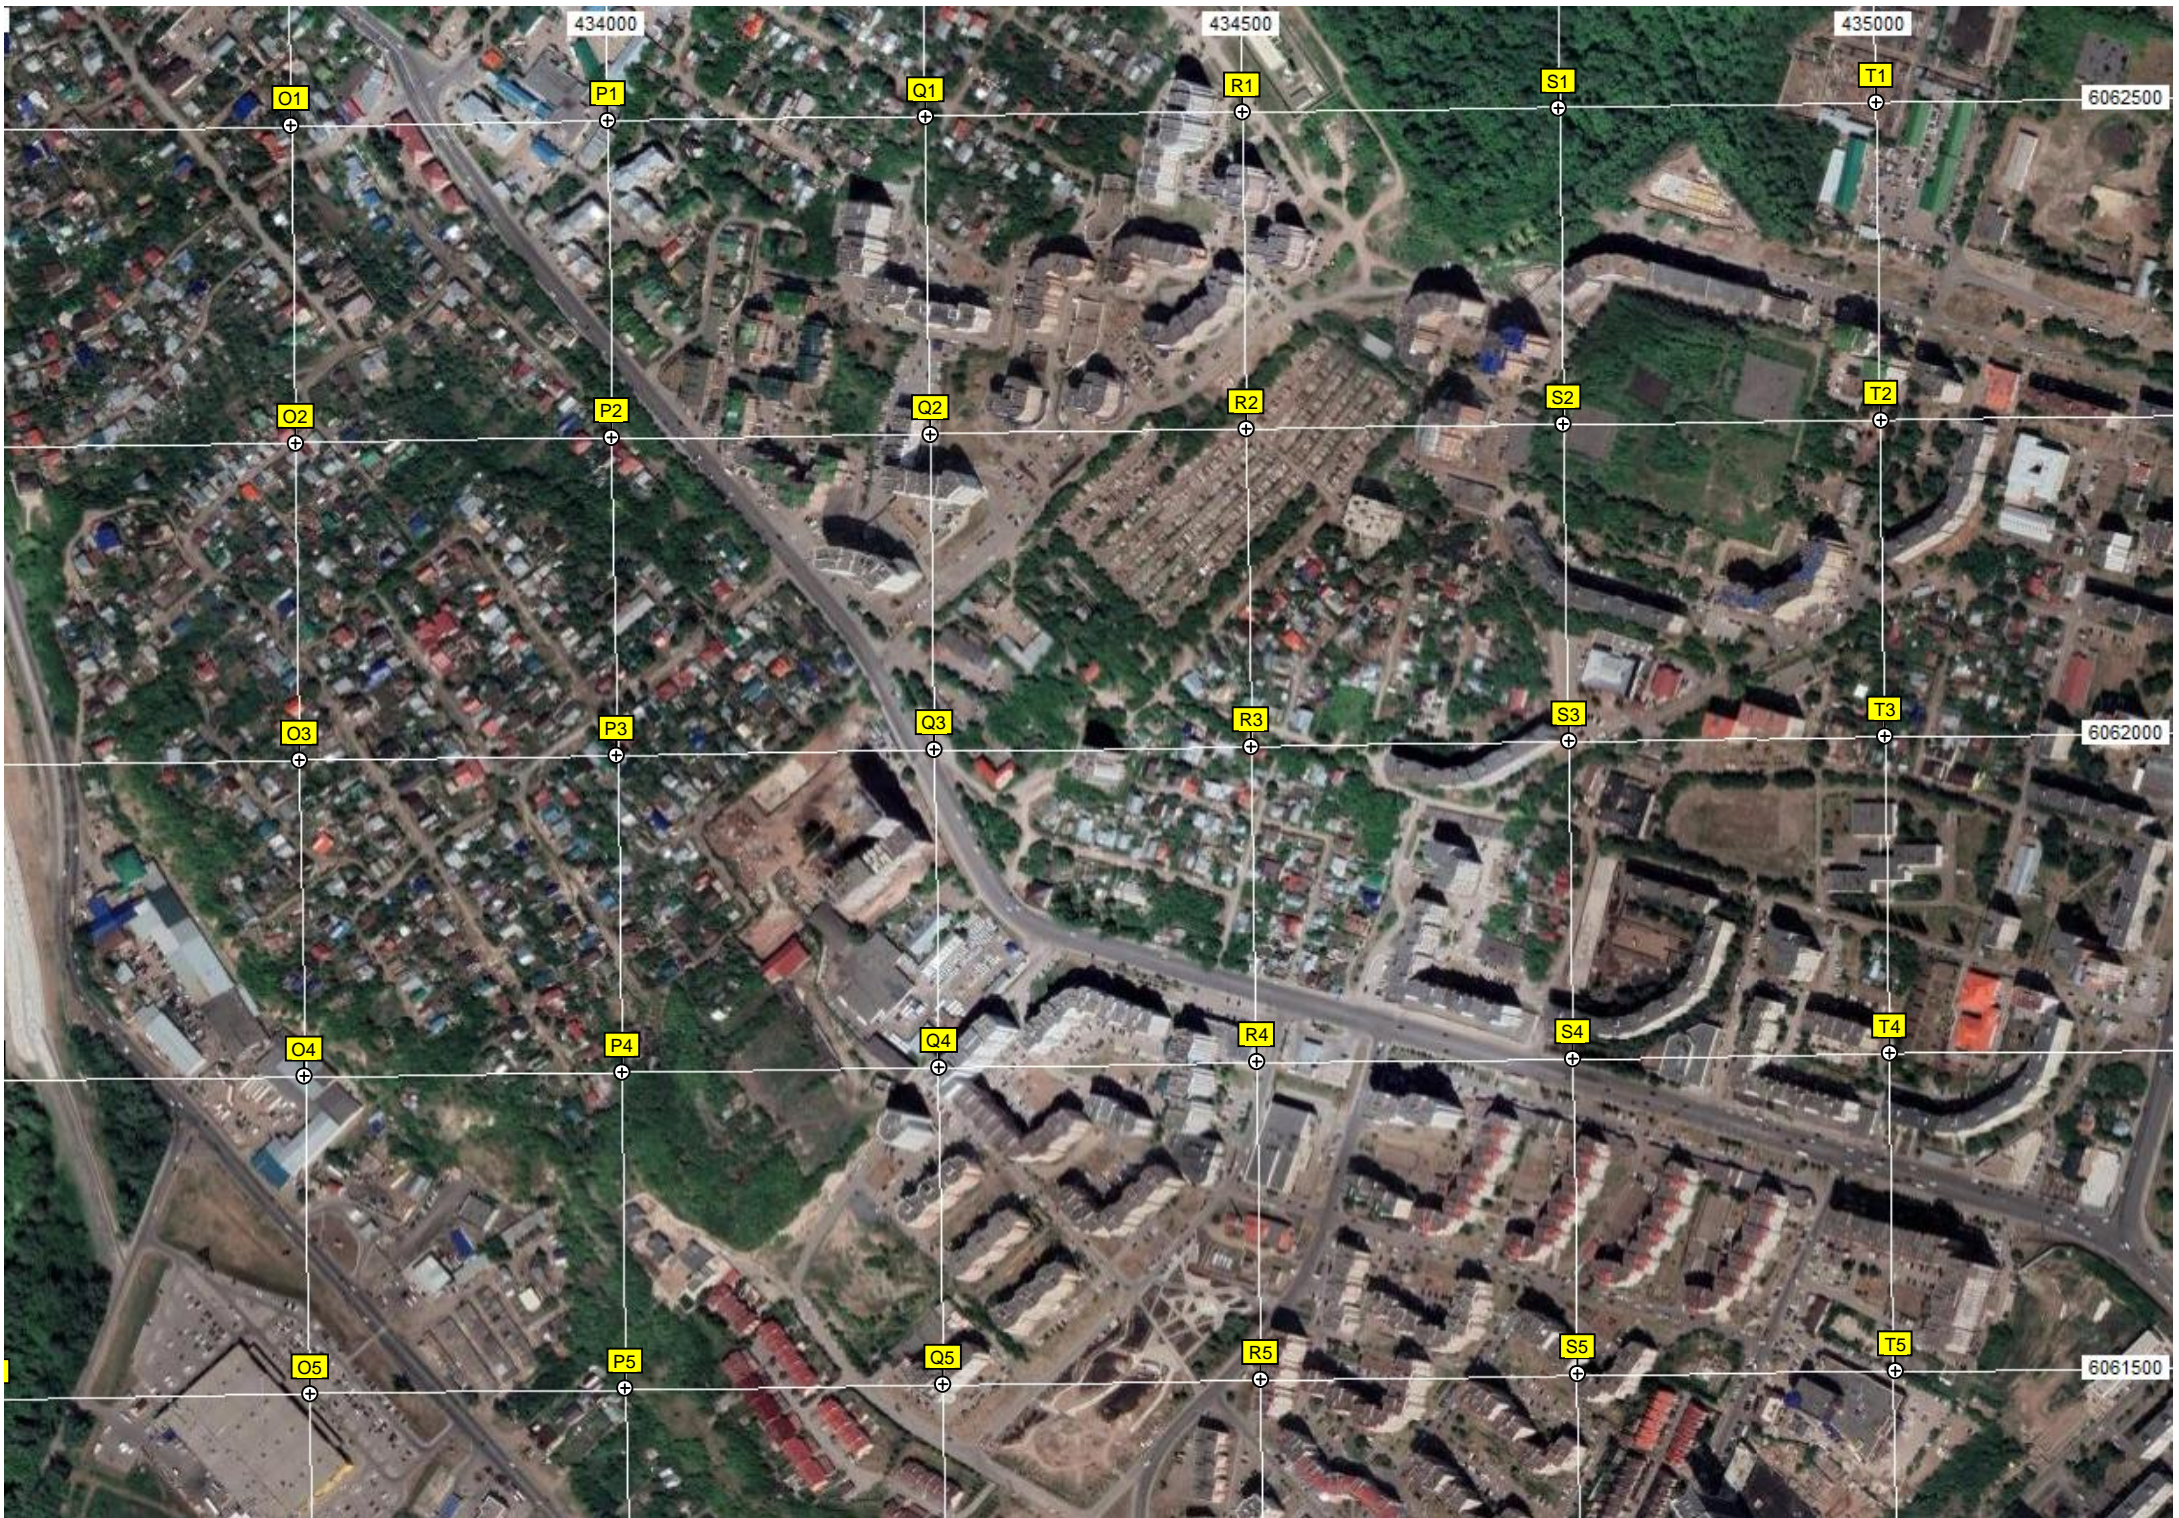

G5

Надземный пешеходный переход

Перекат Чиков Яр

Строительство

© 2012 Google

Строительство микрорайона функционального

Микрорайон Кузнецовский Затон

6061000