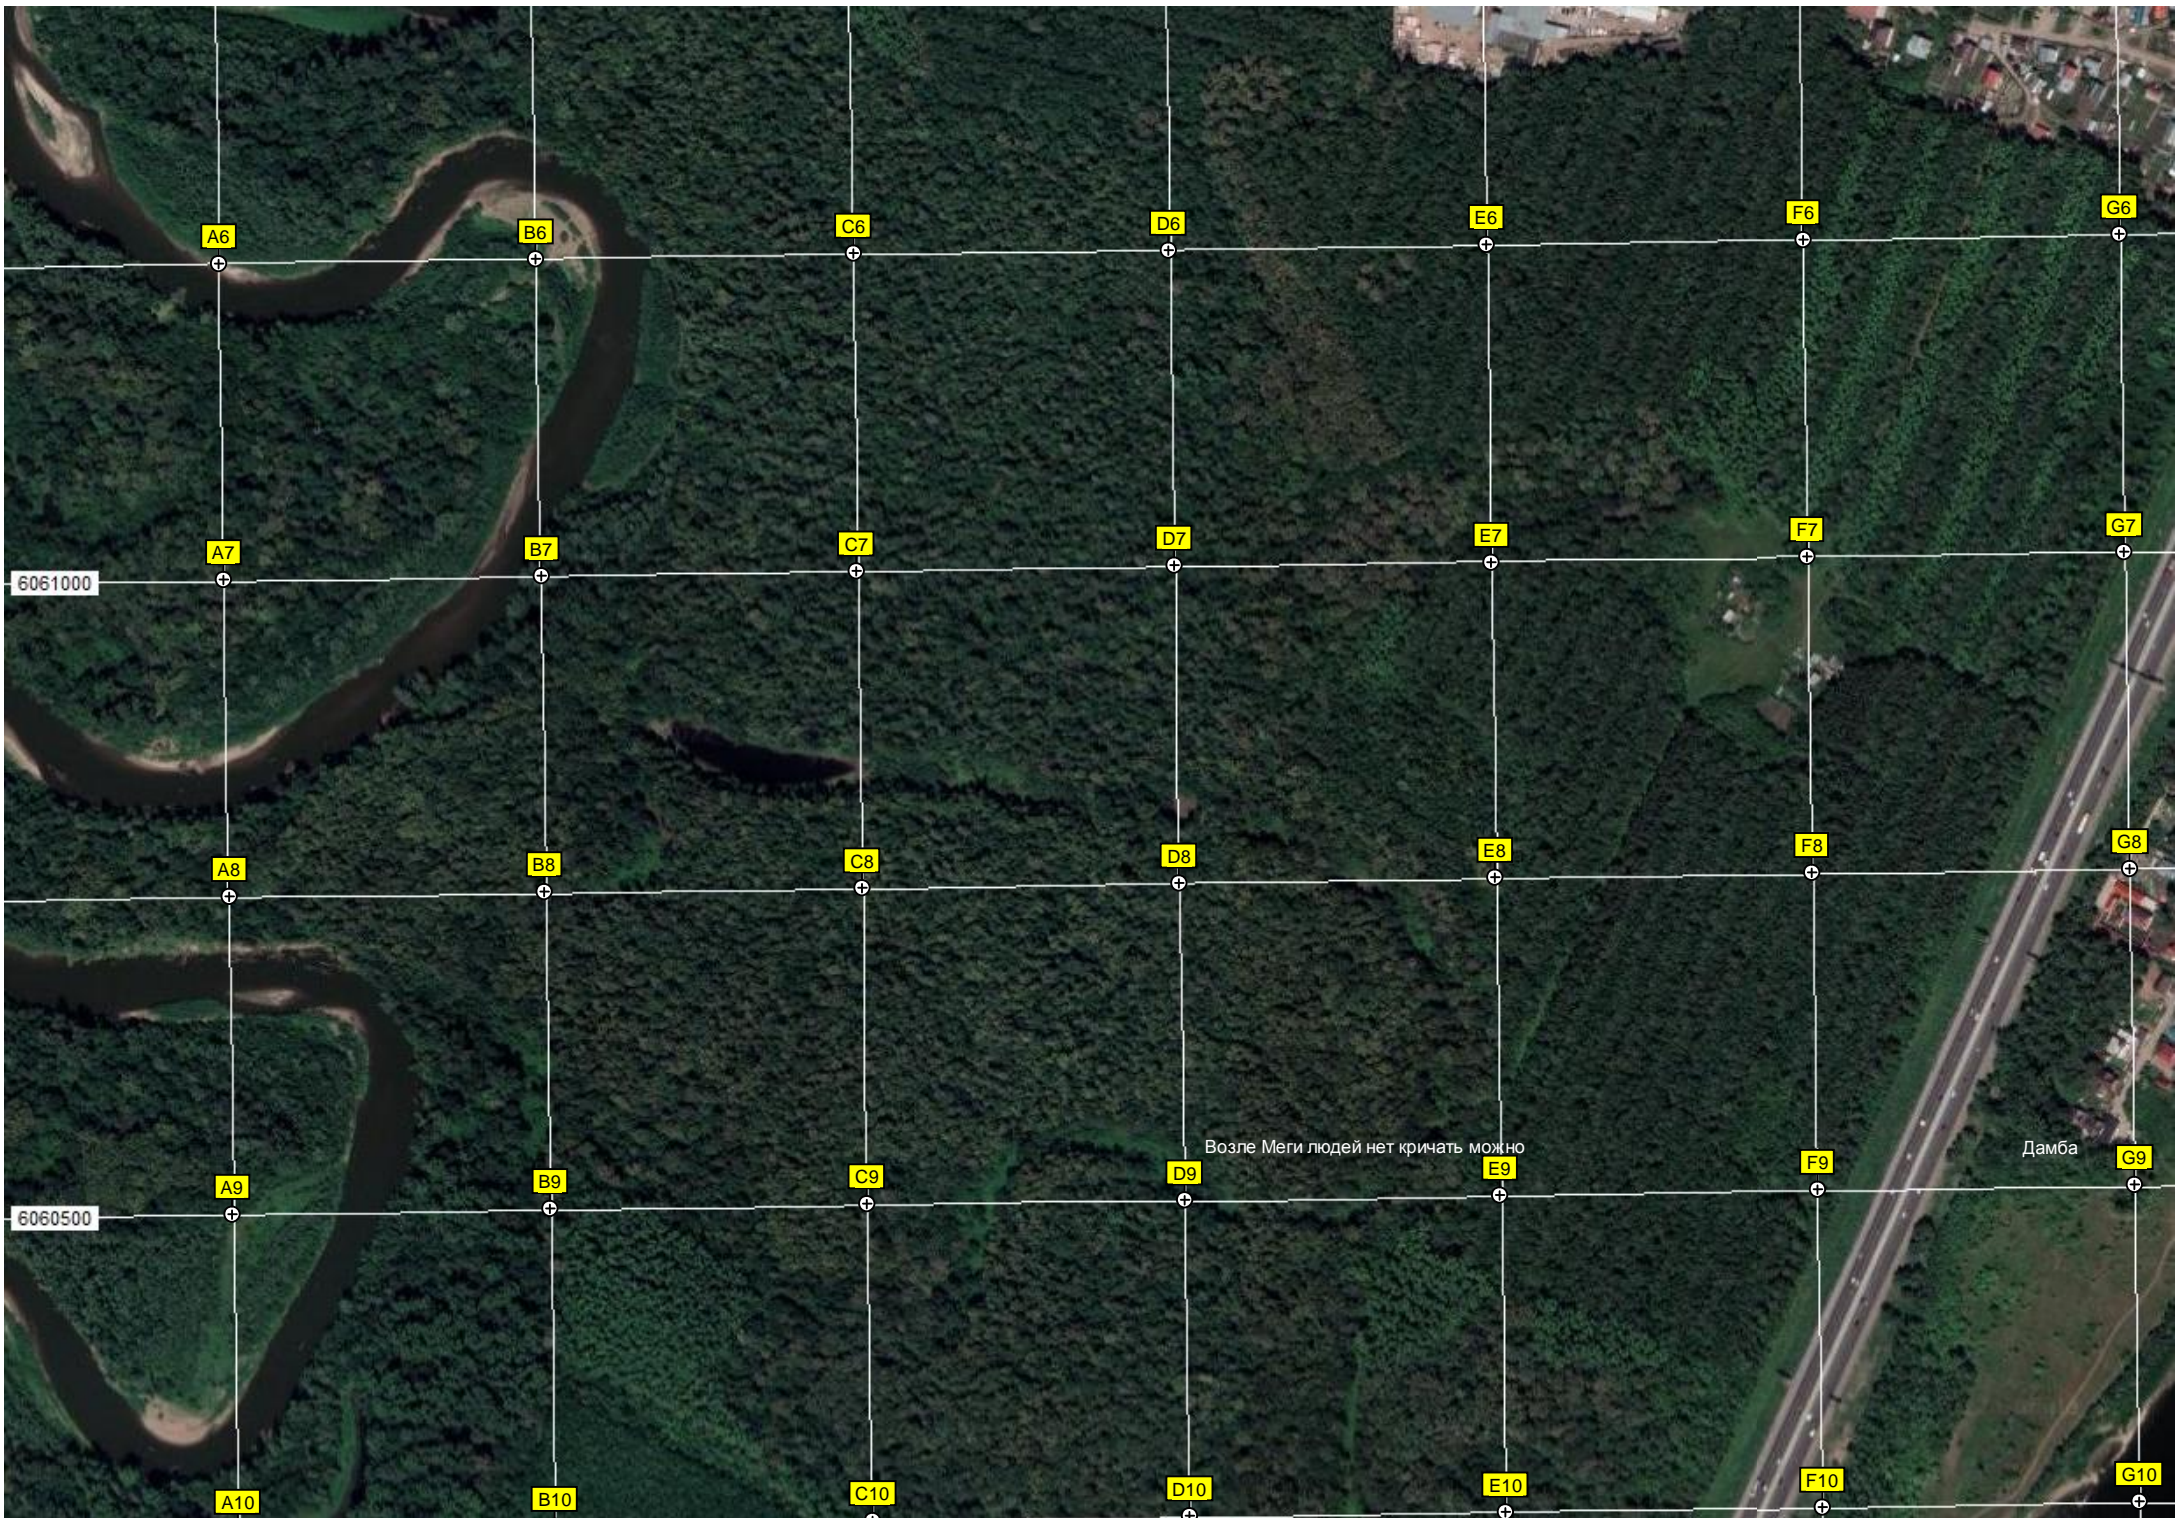

G5

Надземный пешеходный переход

Перекат Чиков Яр

Строительство

© 2012 Google

Строительство микрорайона функционального

Микрорайон Кузнецовский Затон

6061000