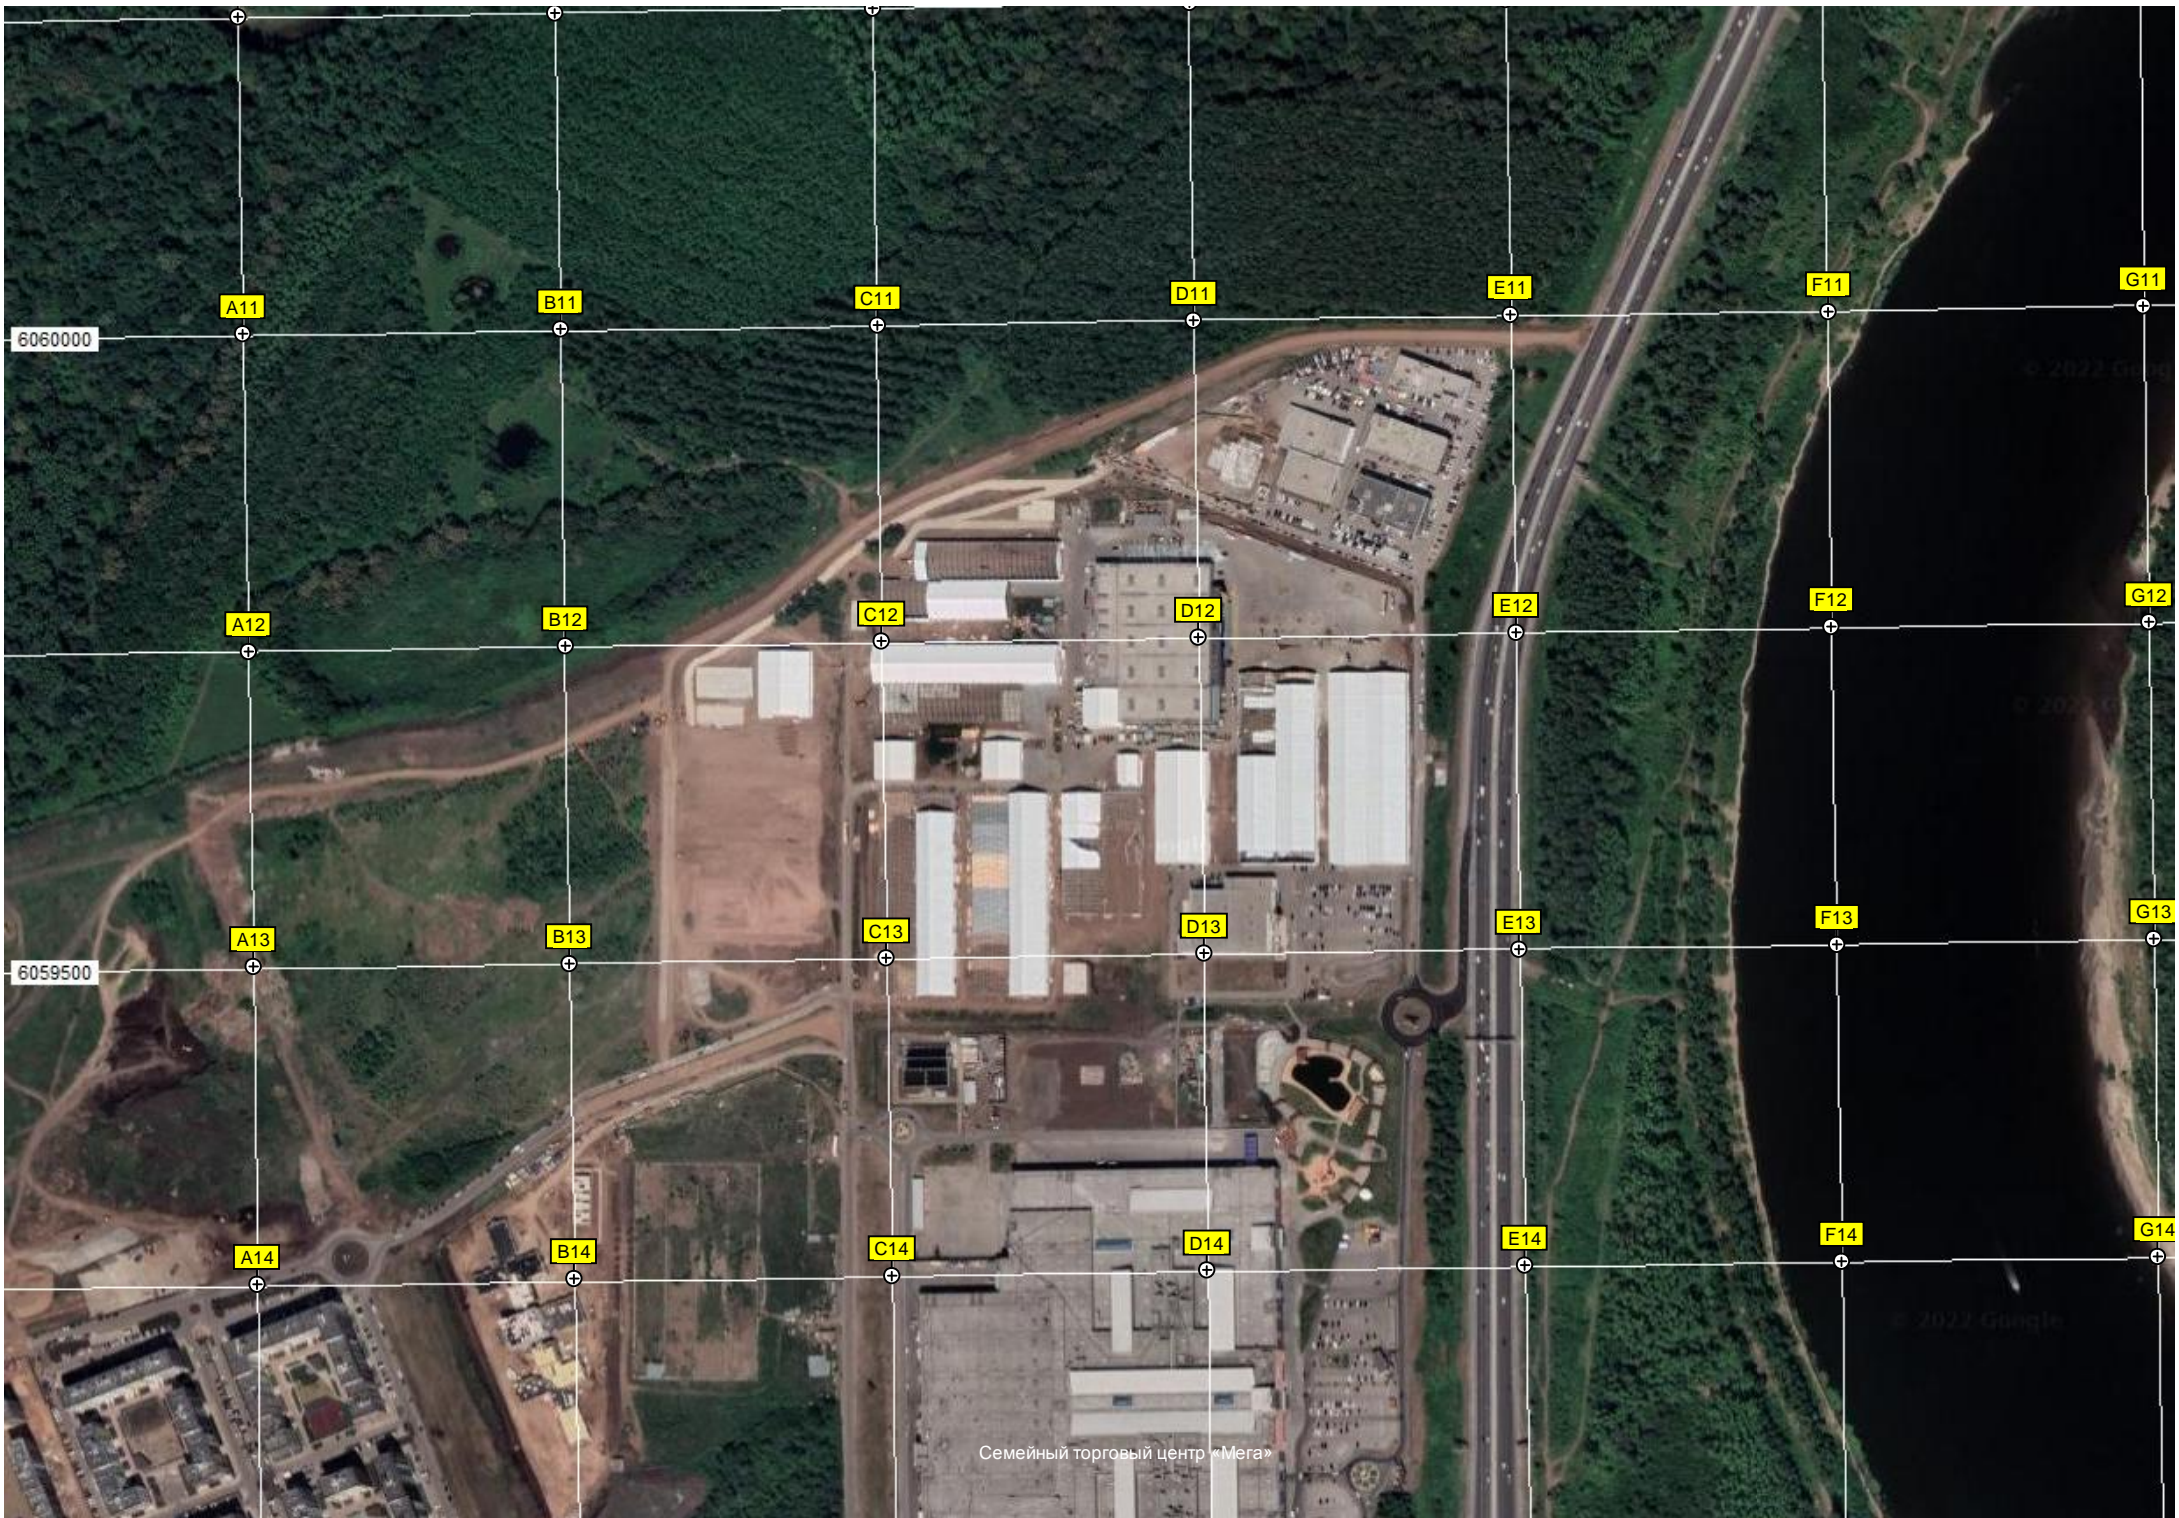

Семейный торговый центр «Мега»

© 2022 Google