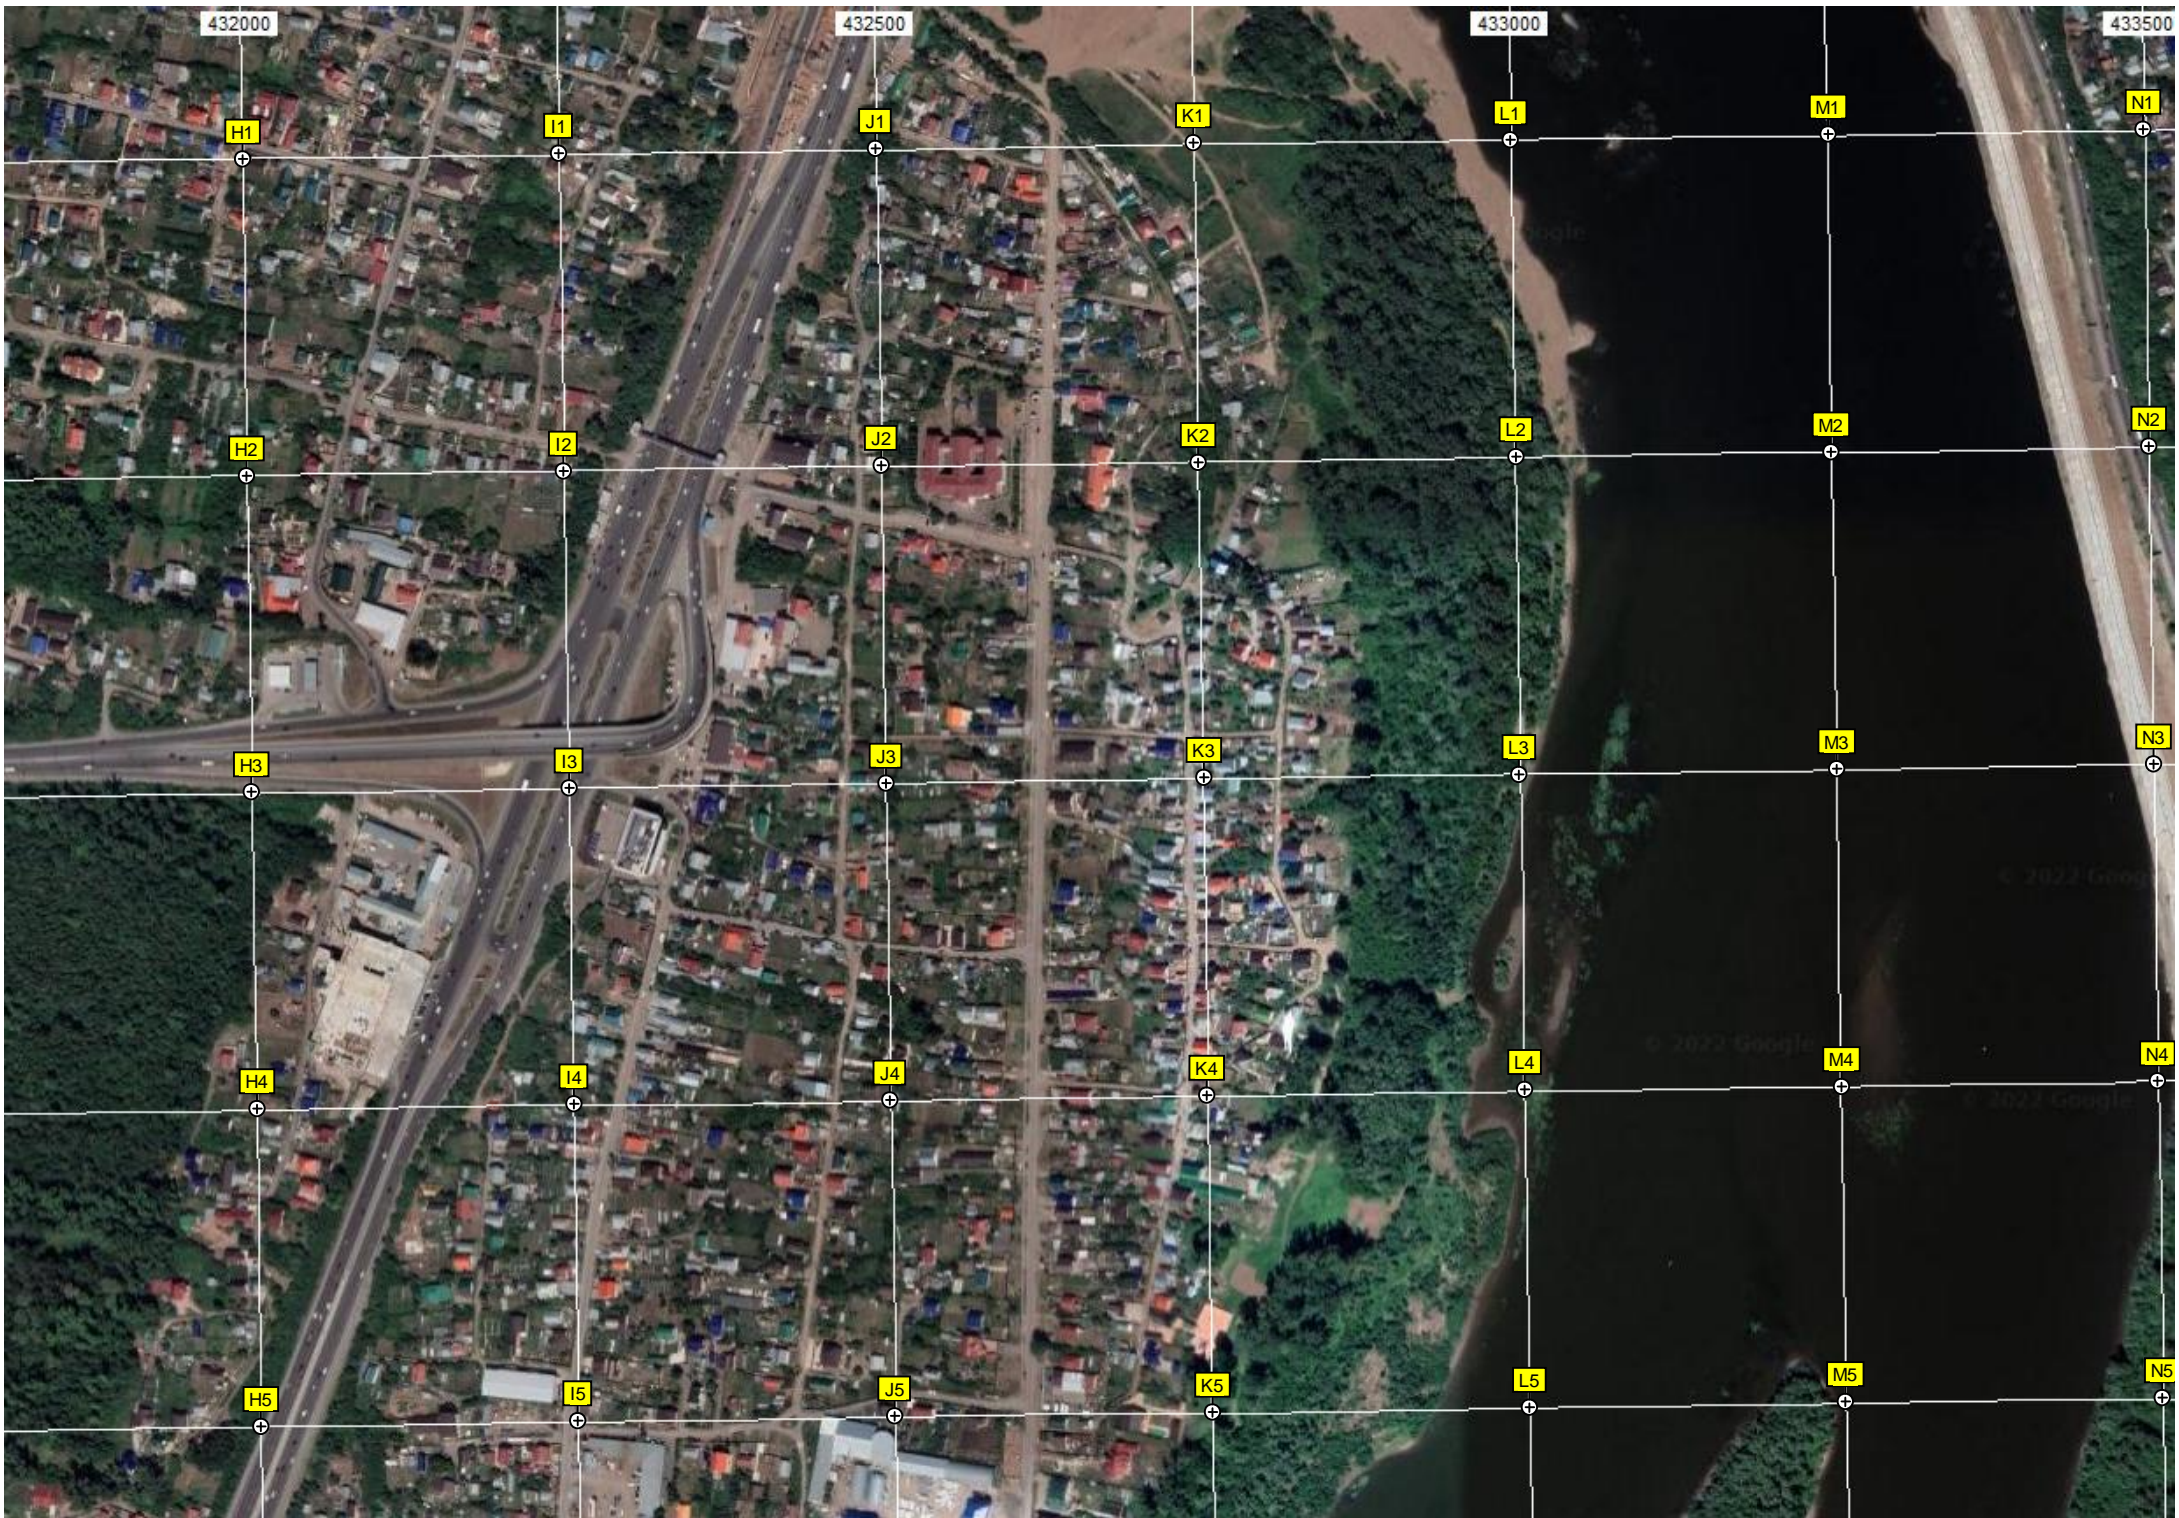

G5

Надземный пешеходный переход

Перекат Чиков Яр

Строительство

© 2012 Google

Строительство микрорайона функционального

Микрорайон Кузнецовский Затон

6061000