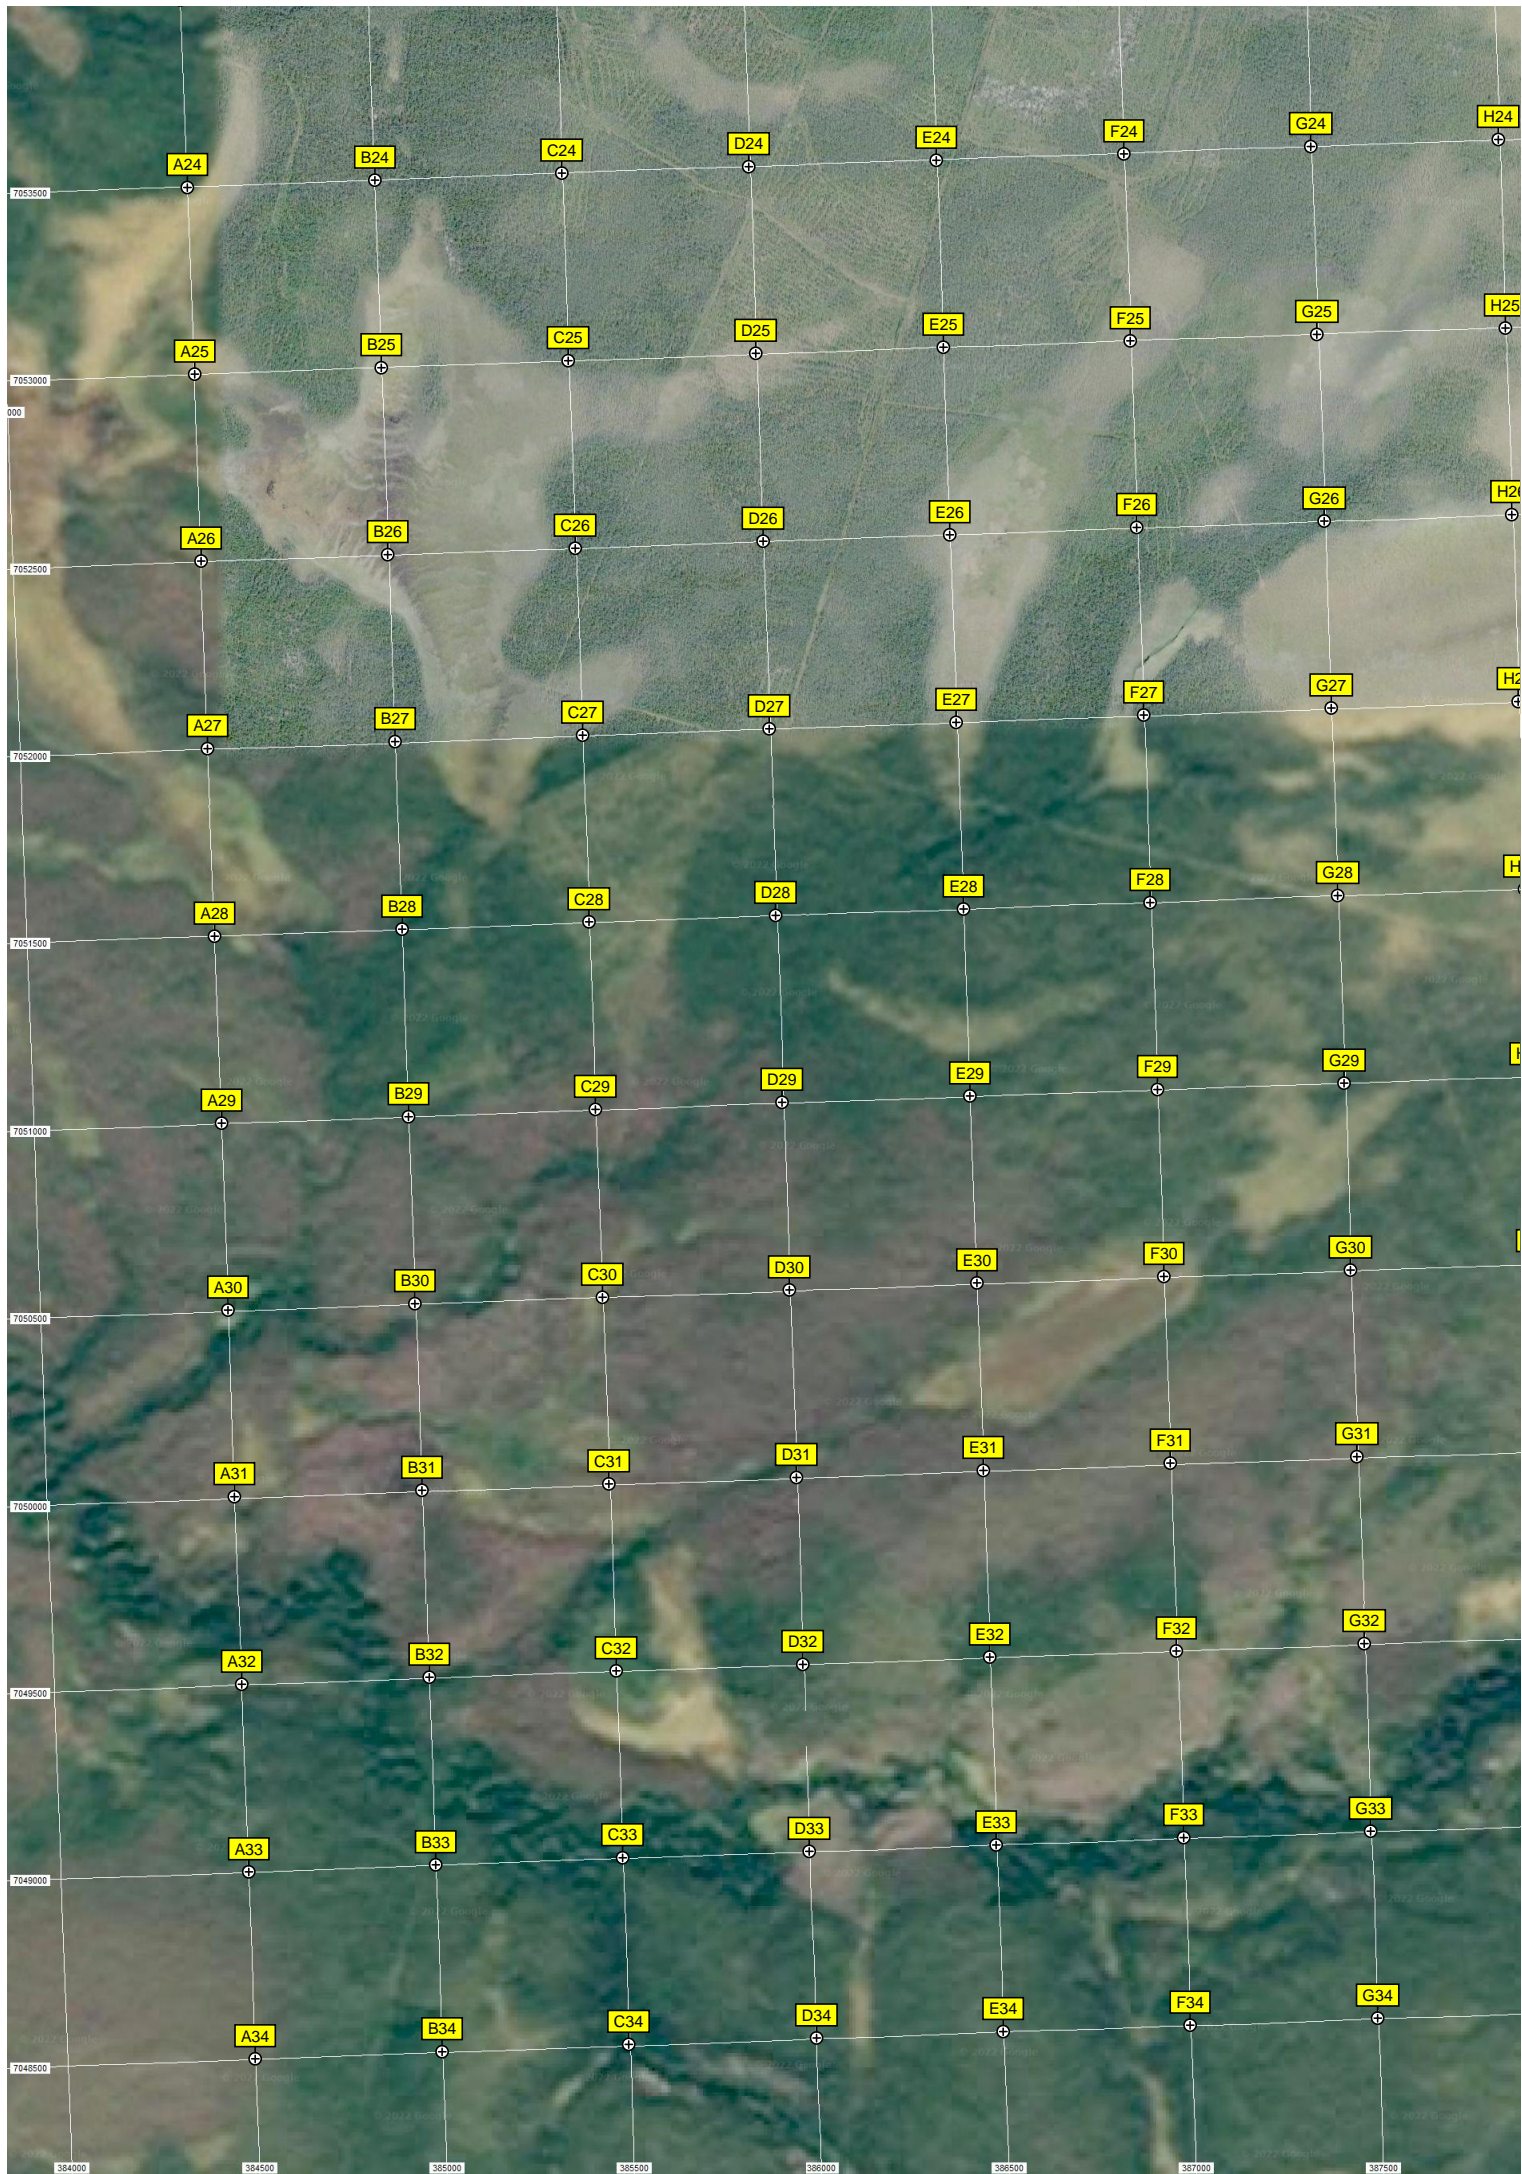

I1  
I2  
I3  
I4  
I5  
I6  
I7  
I8  
I9  
I10  
I11

J1  
J2  
J3  
J4  
J5  
J6  
J7  
J8  
J9  
J10  
J11

K1  
K2  
K3  
K4  
K5  
K6  
K7  
K8  
K9  
K10  
K11

L1  
L2  
L3  
L4  
L5  
L6  
L7  
L8  
L9  
L10  
L11

M1  
M2  
M3  
M4  
M5  
M6  
M7  
M8  
M9  
M10  
M11

N1  
N2  
N3  
N4  
N5  
N6  
N7  
N8  
N9  
N10  
N11

O1  
O2  
O3  
O4  
O5  
O6  
O7  
O8  
O9  
O10  
O11

P1  
P2  
P3  
P4  
P5  
P6  
P7  
P8  
P9  
P10  
P11

C

Свалка

Вертолётная площадка Нижний

388000 388500 389000 389500 390000 390500 391000 391500