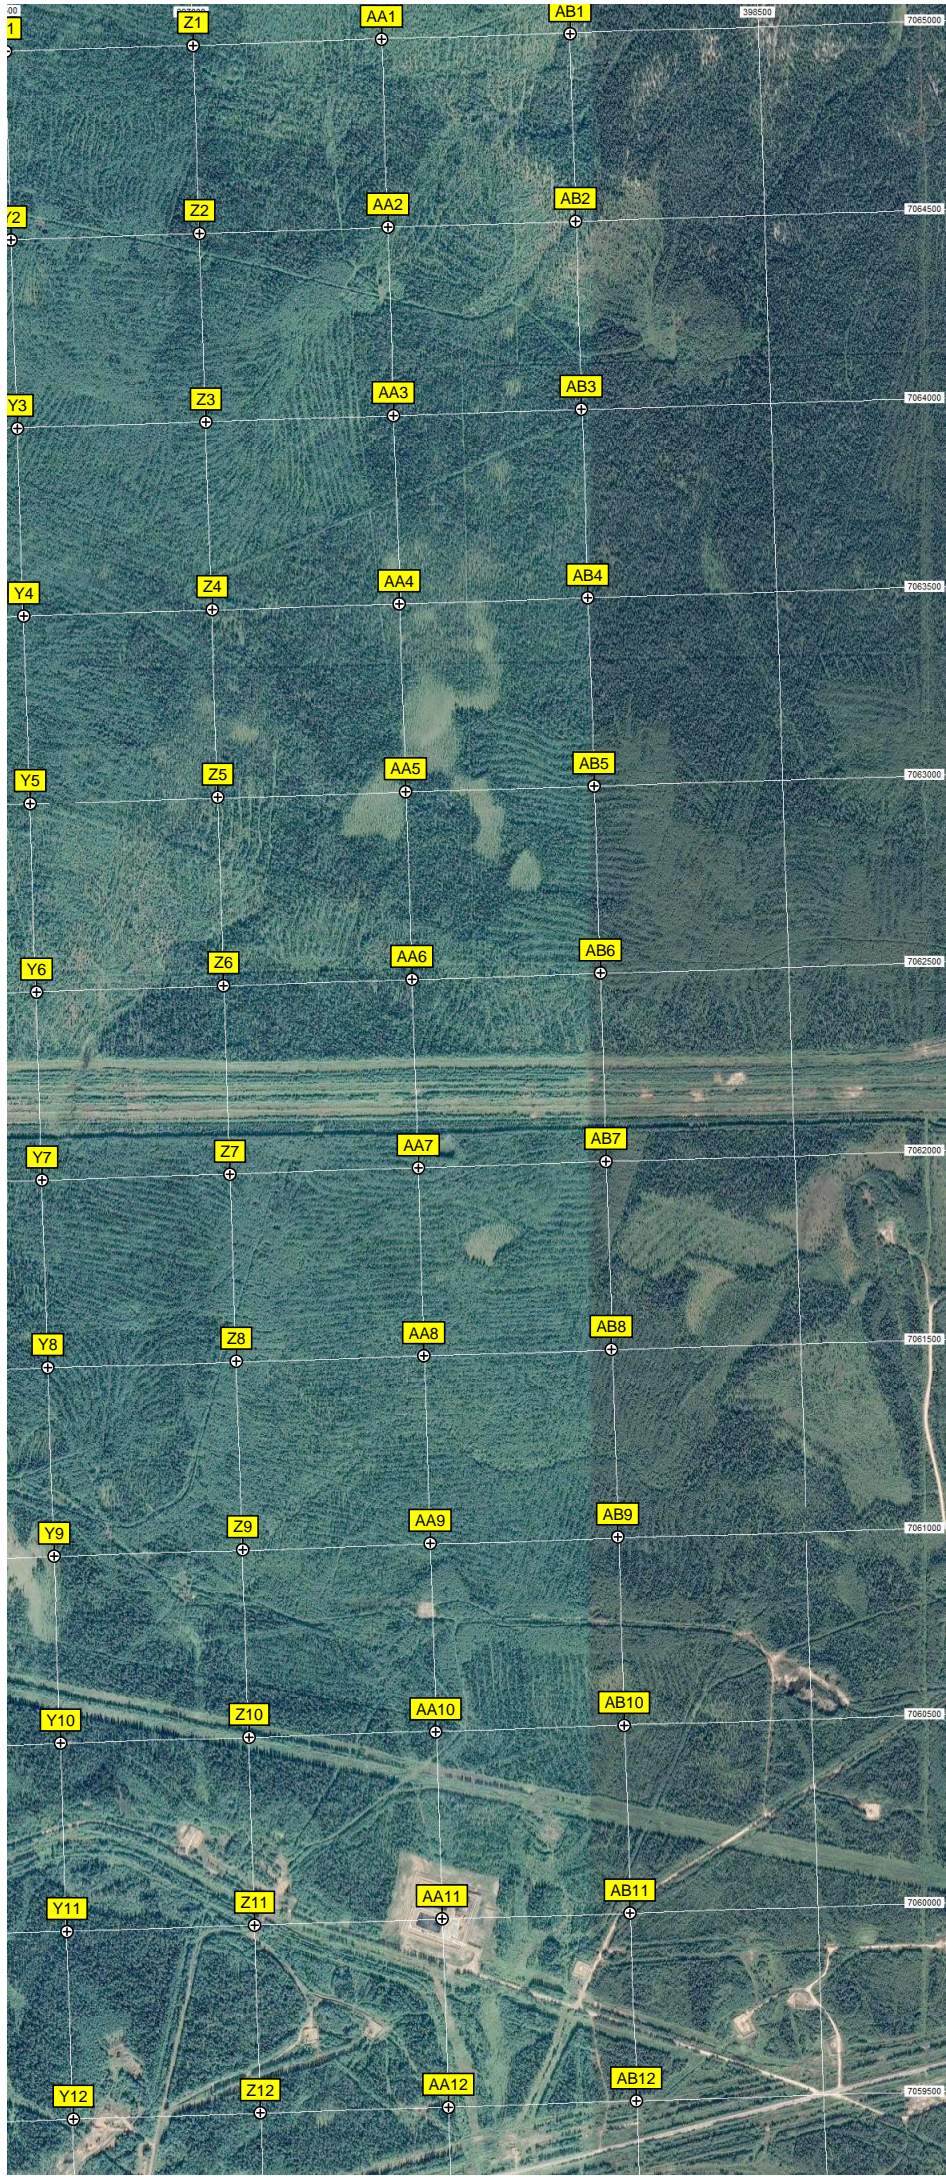

I1  
I2  
I3  
I4  
I5  
I6  
I7  
I8  
I9  
I10  
I11

J1  
J2  
J3  
J4  
J5  
J6  
J7  
J8  
J9  
J10  
J11

K1  
K2  
K3  
K4  
K5  
K6  
K7  
K8  
K9  
K10  
K11

L1  
L2  
L3  
L4  
L5  
L6  
L7  
L8  
L9  
L10  
L11

M1  
M2  
M3  
M4  
M5  
M6  
M7  
M8  
M9  
M10  
M11

N1  
N2  
N3  
N4  
N5  
N6  
N7  
N8  
N9  
N10  
N11

O1  
O2  
O3  
O4  
O5  
O6  
O7  
O8  
O9  
O10  
O11

P1  
P2  
P3  
P4  
P5  
P6  
P7  
P8  
P9  
P10  
P11

C

Свалка

Вертолётная площадка Нижний

388000 388500 389000 389500 390000 390500 391000 391500