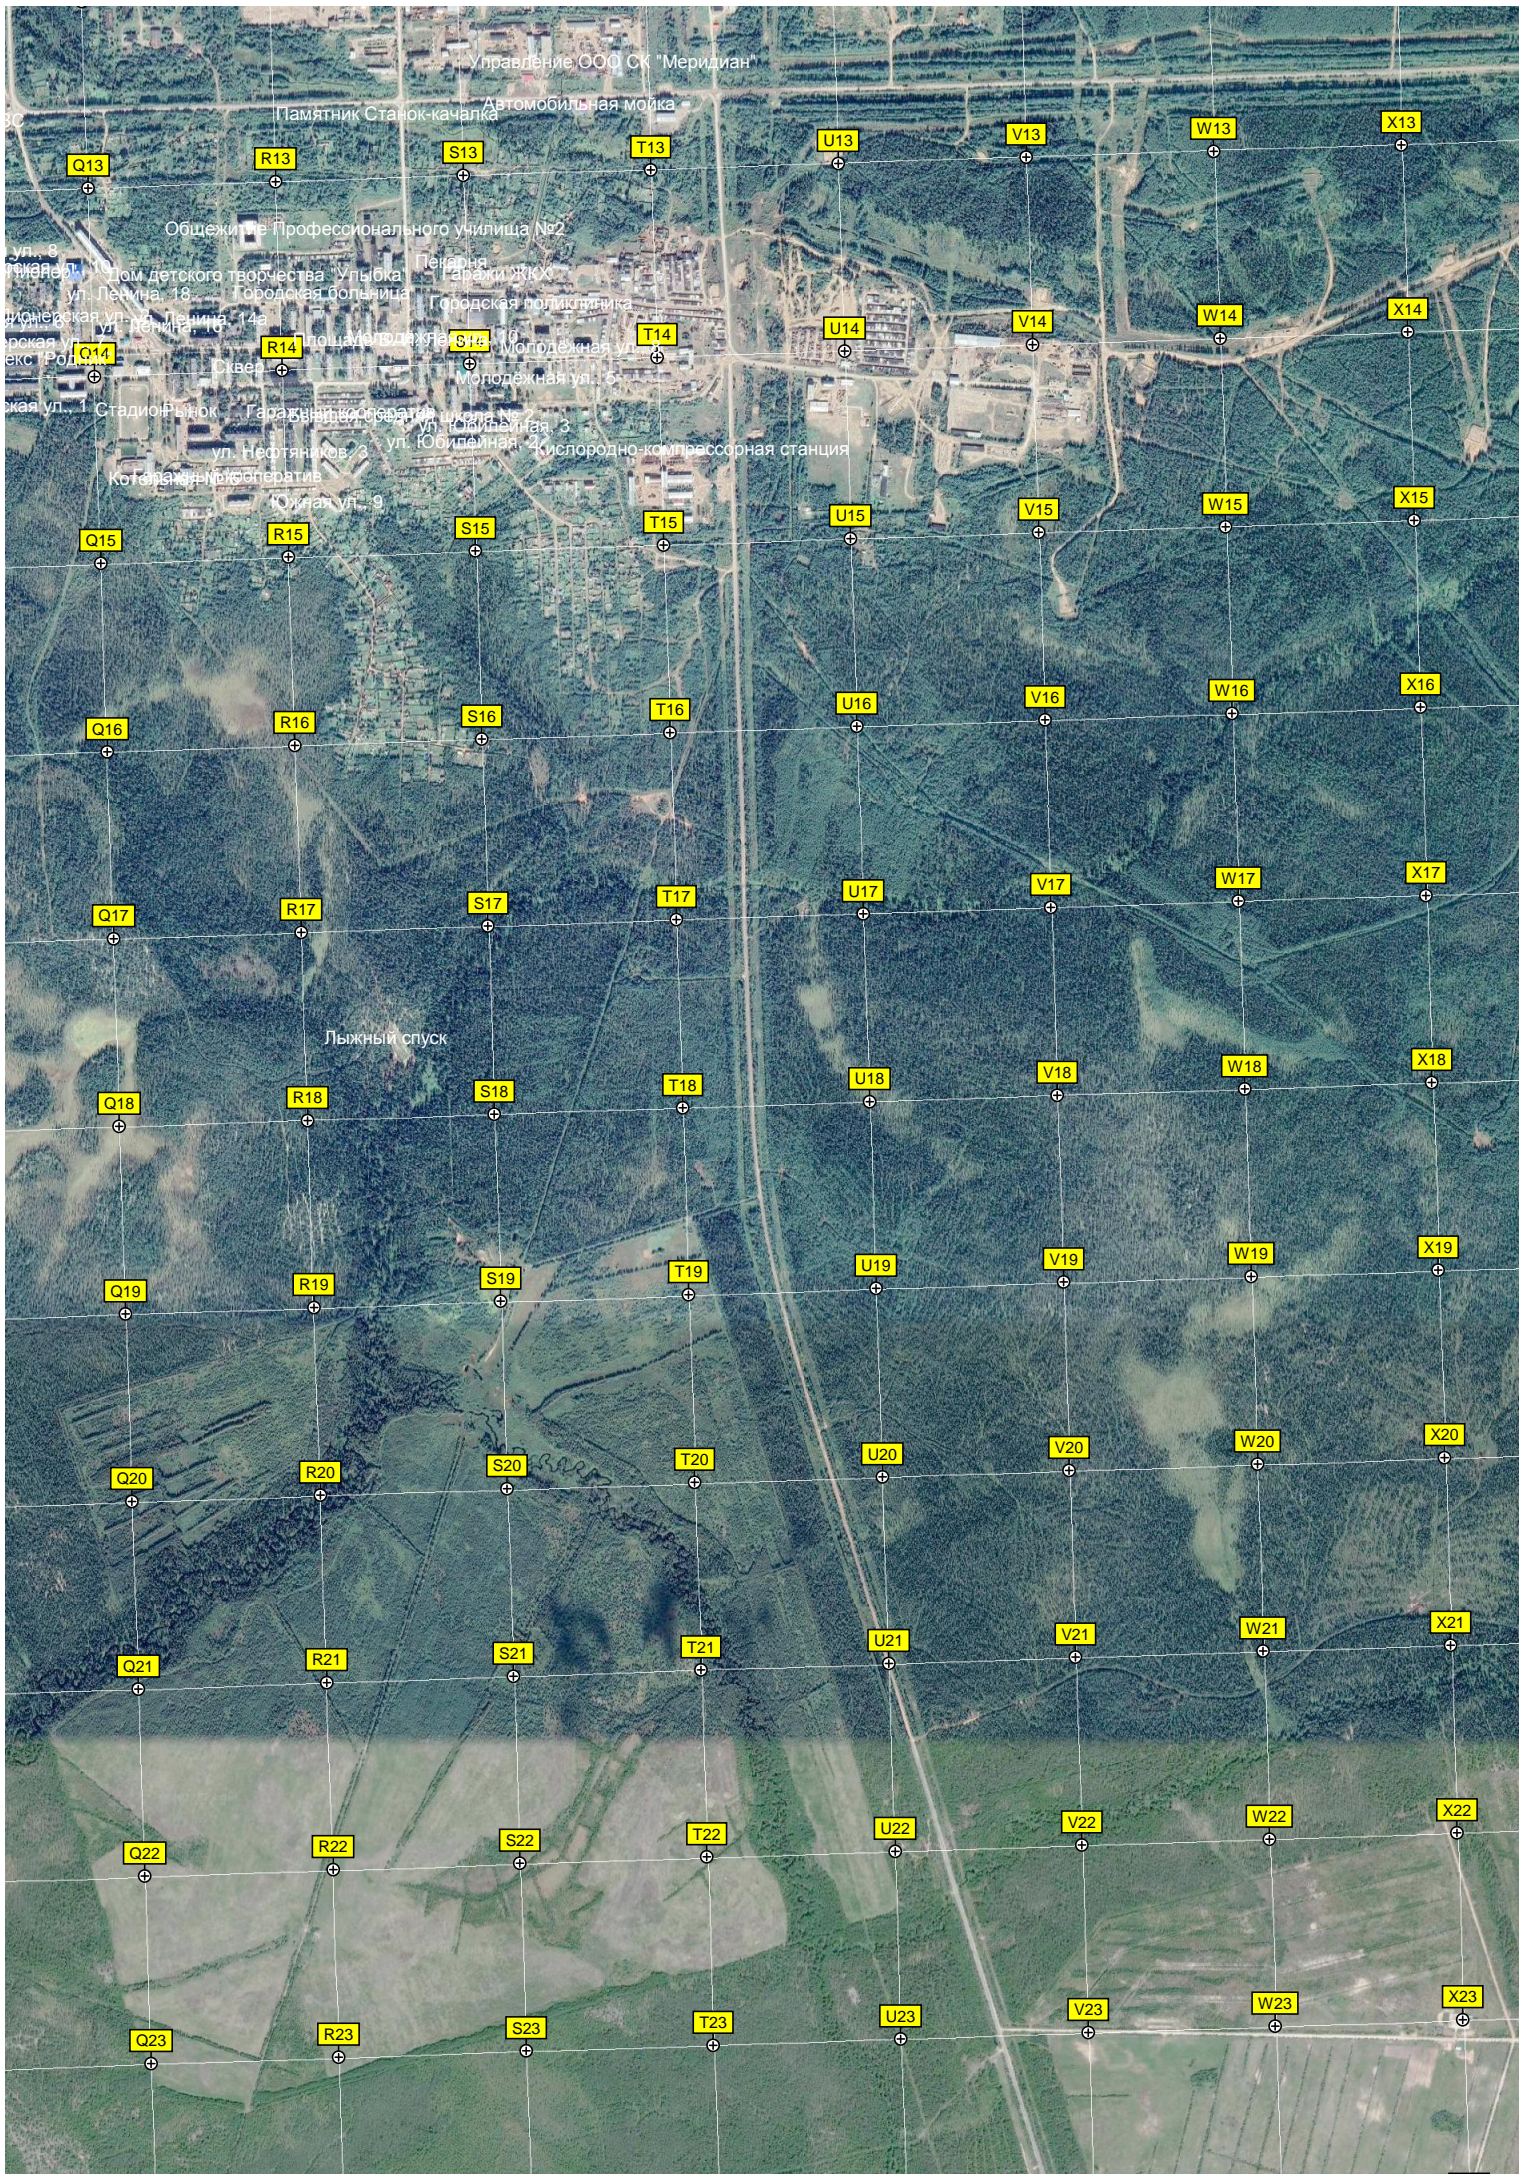

I1  
I2  
I3  
I4  
I5  
I6  
I7  
I8  
I9  
I10  
I11

J1  
J2  
J3  
J4  
J5  
J6  
J7  
J8  
J9  
J10  
J11

K1  
K2  
K3  
K4  
K5  
K6  
K7  
K8  
K9  
K10  
K11

L1  
L2  
L3  
L4  
L5  
L6  
L7  
L8  
L9  
L10  
L11

M1  
M2  
M3  
M4  
M5  
M6  
M7  
M8  
M9  
M10  
M11

N1  
N2  
N3  
N4  
N5  
N6  
N7  
N8  
N9  
N10  
N11

O1  
O2  
O3  
O4  
O5  
O6  
O7  
O8  
O9  
O10  
O11

P1  
P2  
P3  
P4  
P5  
P6  
P7  
P8  
P9  
P10  
P11

C

Свалка

Вертолётная площадка Нижний

388000 388500 389000 389500 390000 390500 391000 391500