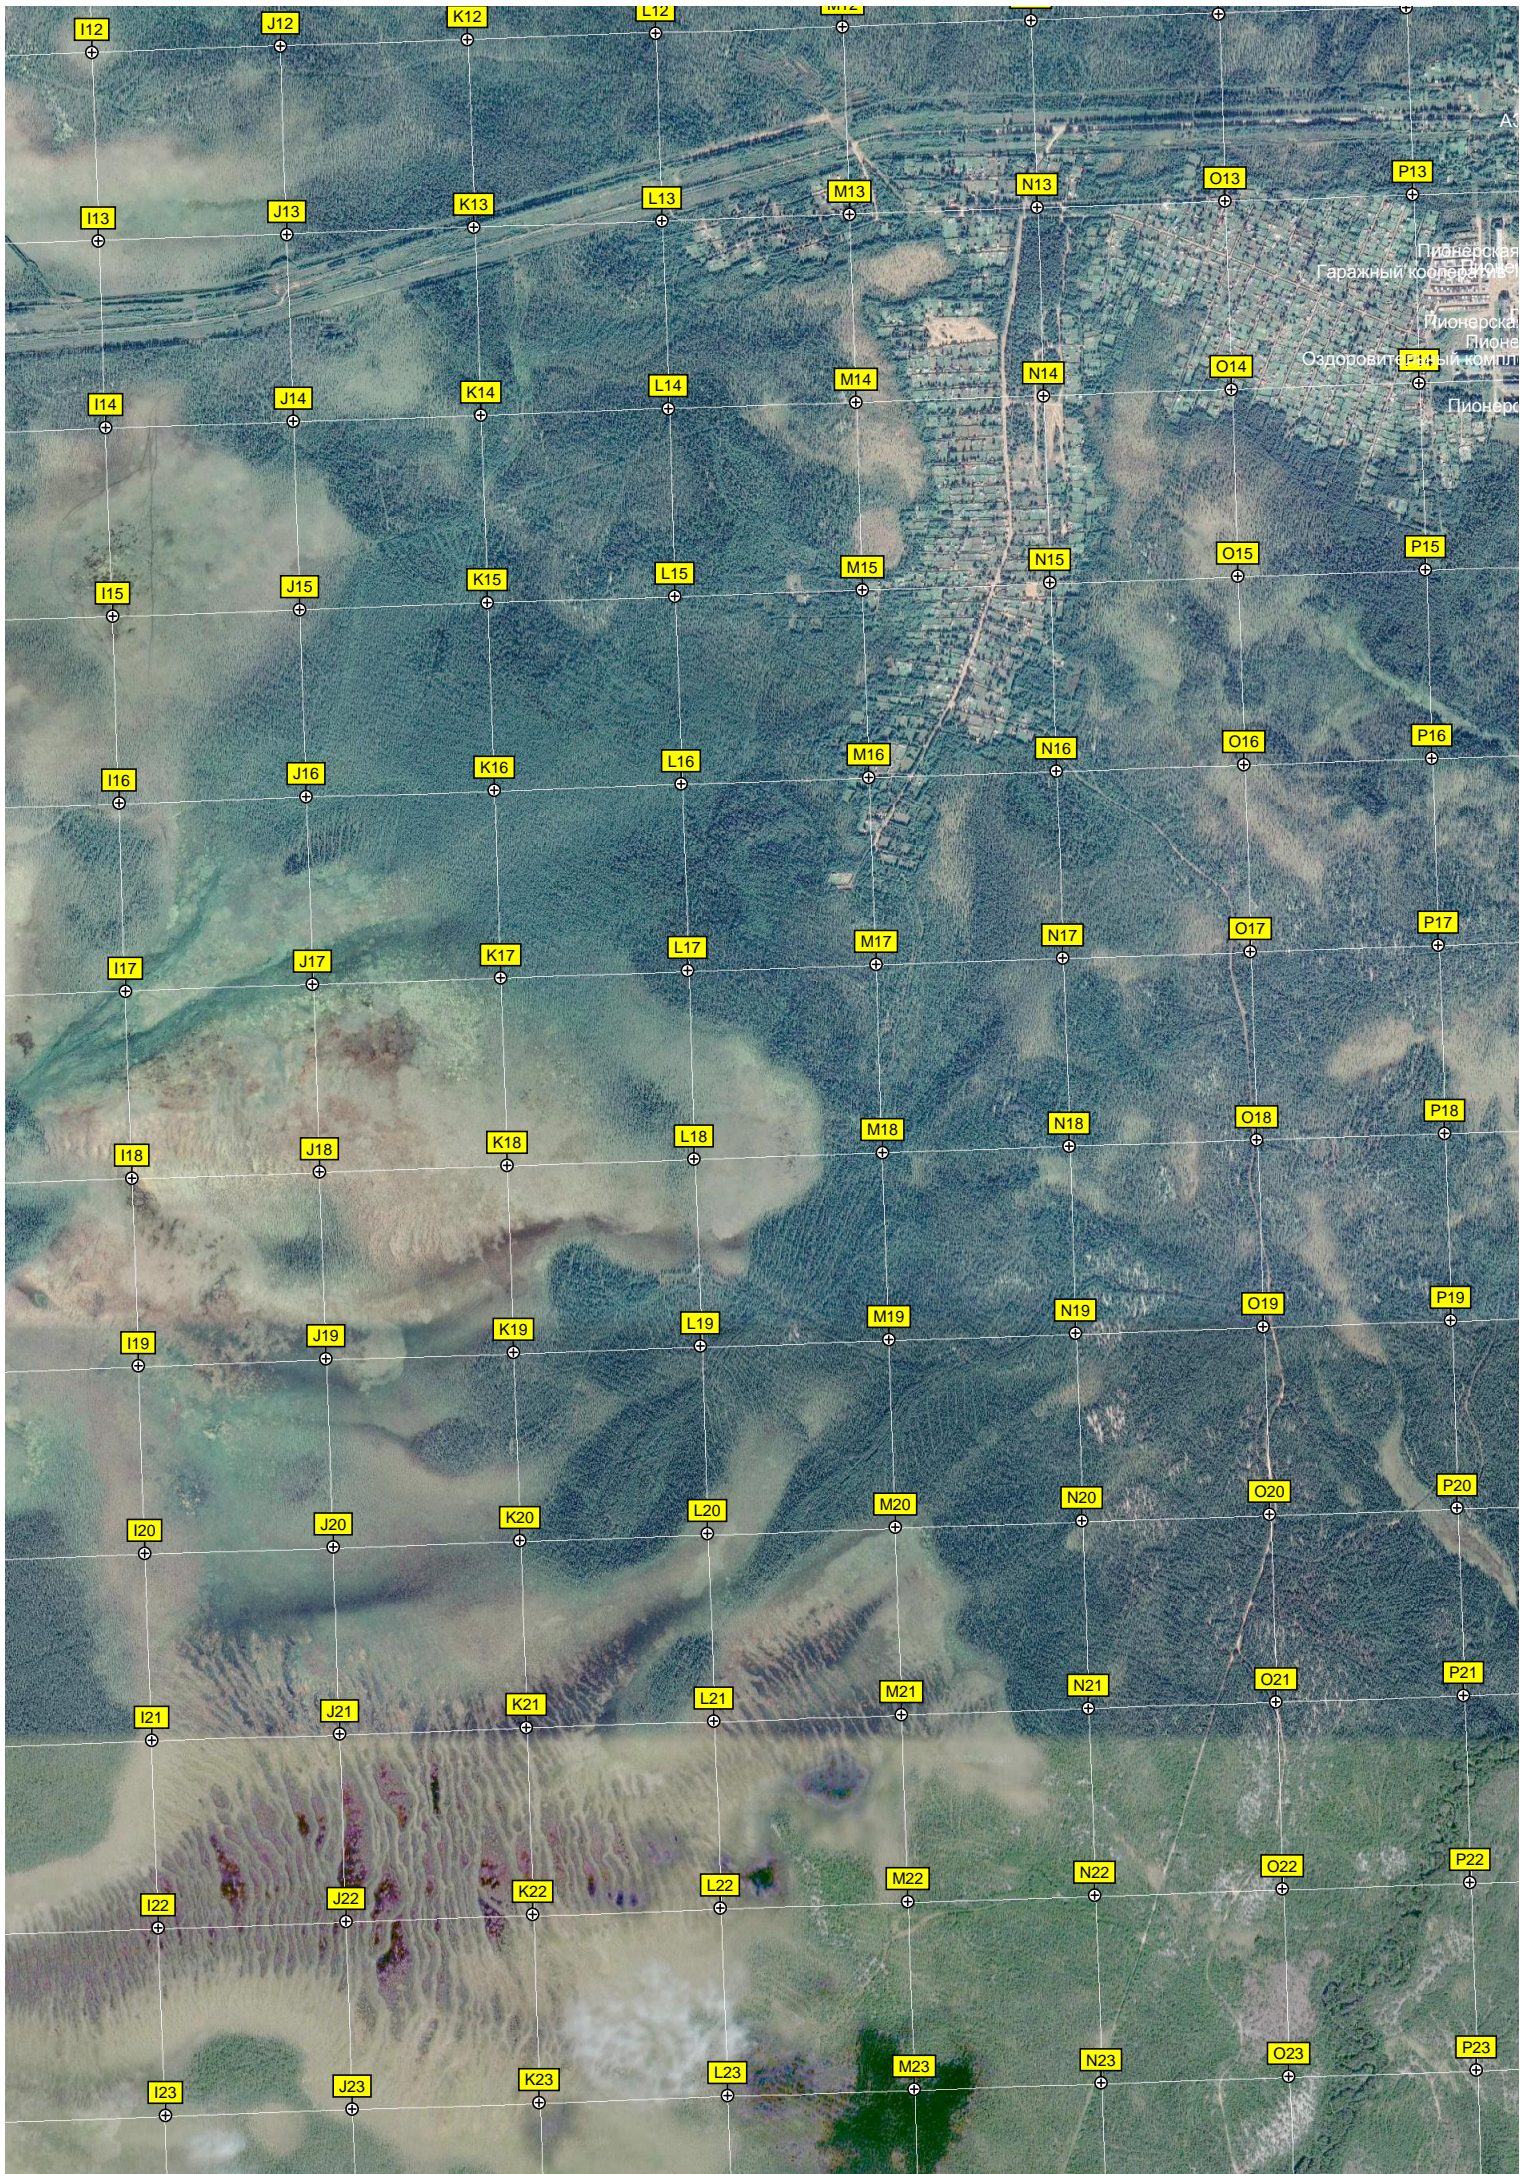

I1  
I2  
I3  
I4  
I5  
I6  
I7  
I8  
I9  
I10  
I11

J1  
J2  
J3  
J4  
J5  
J6  
J7  
J8  
J9  
J10  
J11

K1  
K2  
K3  
K4  
K5  
K6  
K7  
K8  
K9  
K10  
K11

L1  
L2  
L3  
L4  
L5  
L6  
L7  
L8  
L9  
L10  
L11

M1  
M2  
M3  
M4  
M5  
M6  
M7  
M8  
M9  
M10  
M11

N1  
N2  
N3  
N4  
N5  
N6  
N7  
N8  
N9  
N10  
N11

O1  
O2  
O3  
O4  
O5  
O6  
O7  
O8  
O9  
O10  
O11

P1  
P2  
P3  
P4  
P5  
P6  
P7  
P8  
P9  
P10  
P11

C

Свалка

Вертолётная площадка Нижний

388000 388500 389000 389500 390000 390500 391000 391500