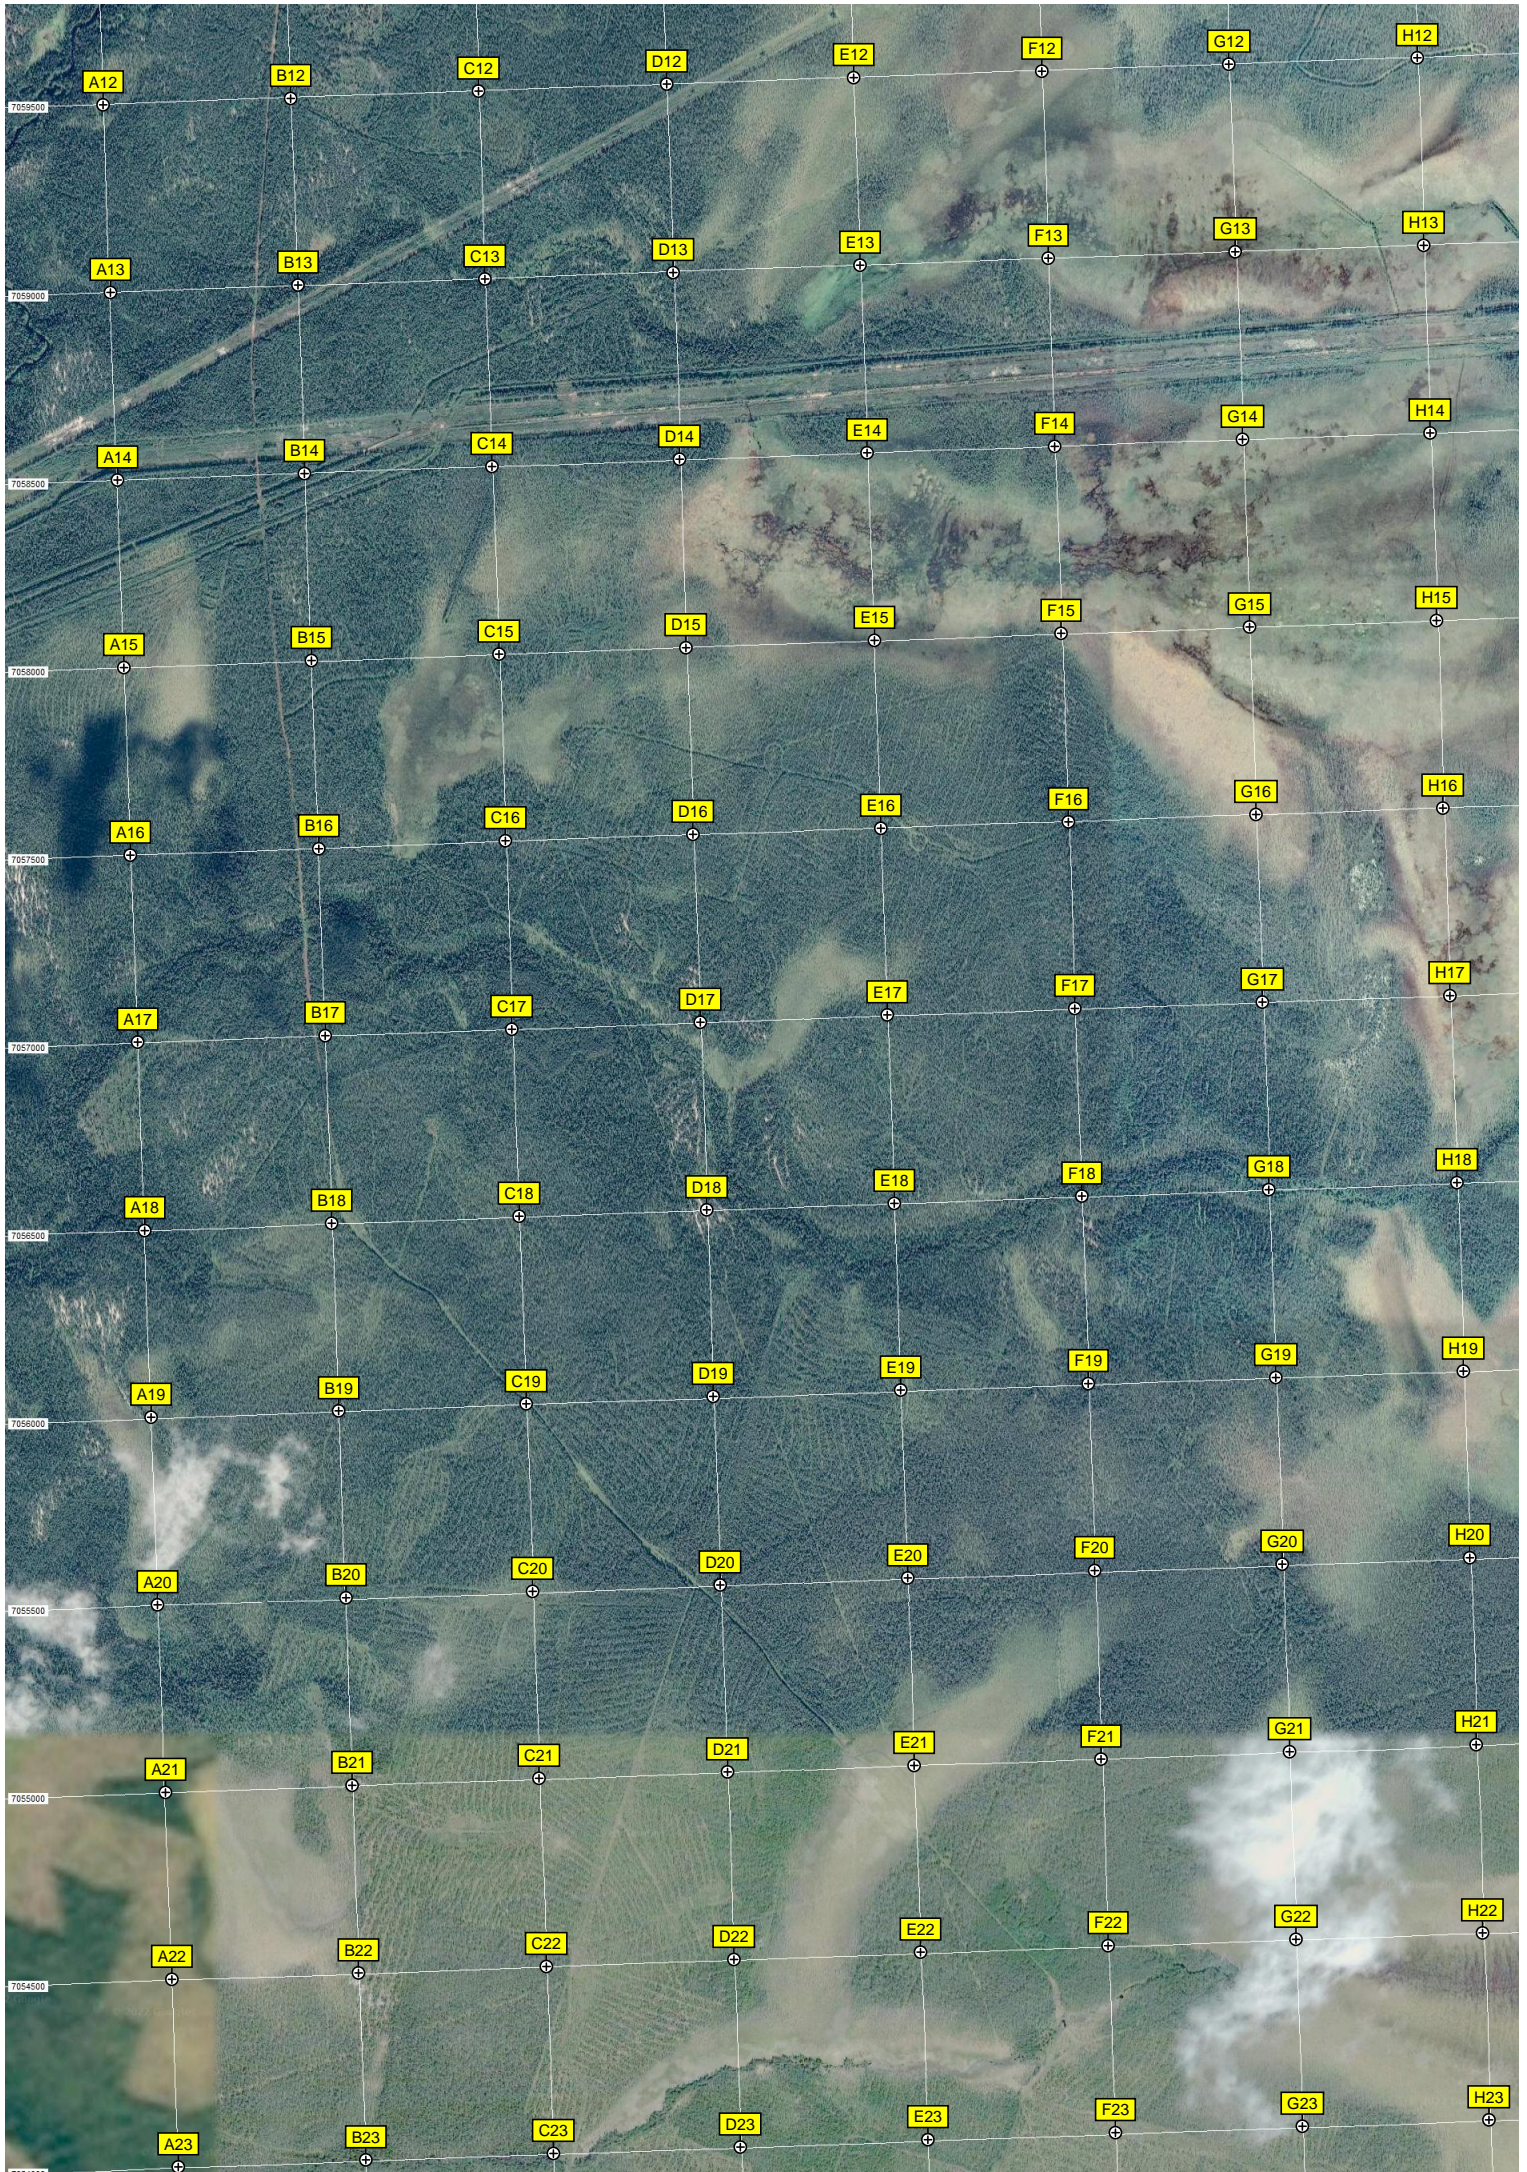

I1  
I2  
I3  
I4  
I5  
I6  
I7  
I8  
I9  
I10  
I11

J1  
J2  
J3  
J4  
J5  
J6  
J7  
J8  
J9  
J10  
J11

K1  
K2  
K3  
K4  
K5  
K6  
K7  
K8  
K9  
K10  
K11

L1  
L2  
L3  
L4  
L5  
L6  
L7  
L8  
L9  
L10  
L11

M1  
M2  
M3  
M4  
M5  
M6  
M7  
M8  
M9  
M10  
M11

N1  
N2  
N3  
N4  
N5  
N6  
N7  
N8  
N9  
N10  
N11

O1  
O2  
O3  
O4  
O5  
O6  
O7  
O8  
O9  
O10  
O11

P1  
P2  
P3  
P4  
P5  
P6  
P7  
P8  
P9  
P10  
P11

C

Свалка

Вертолётная площадка Нижний

388000 388500 389000 389500 390000 390500 391000 391500