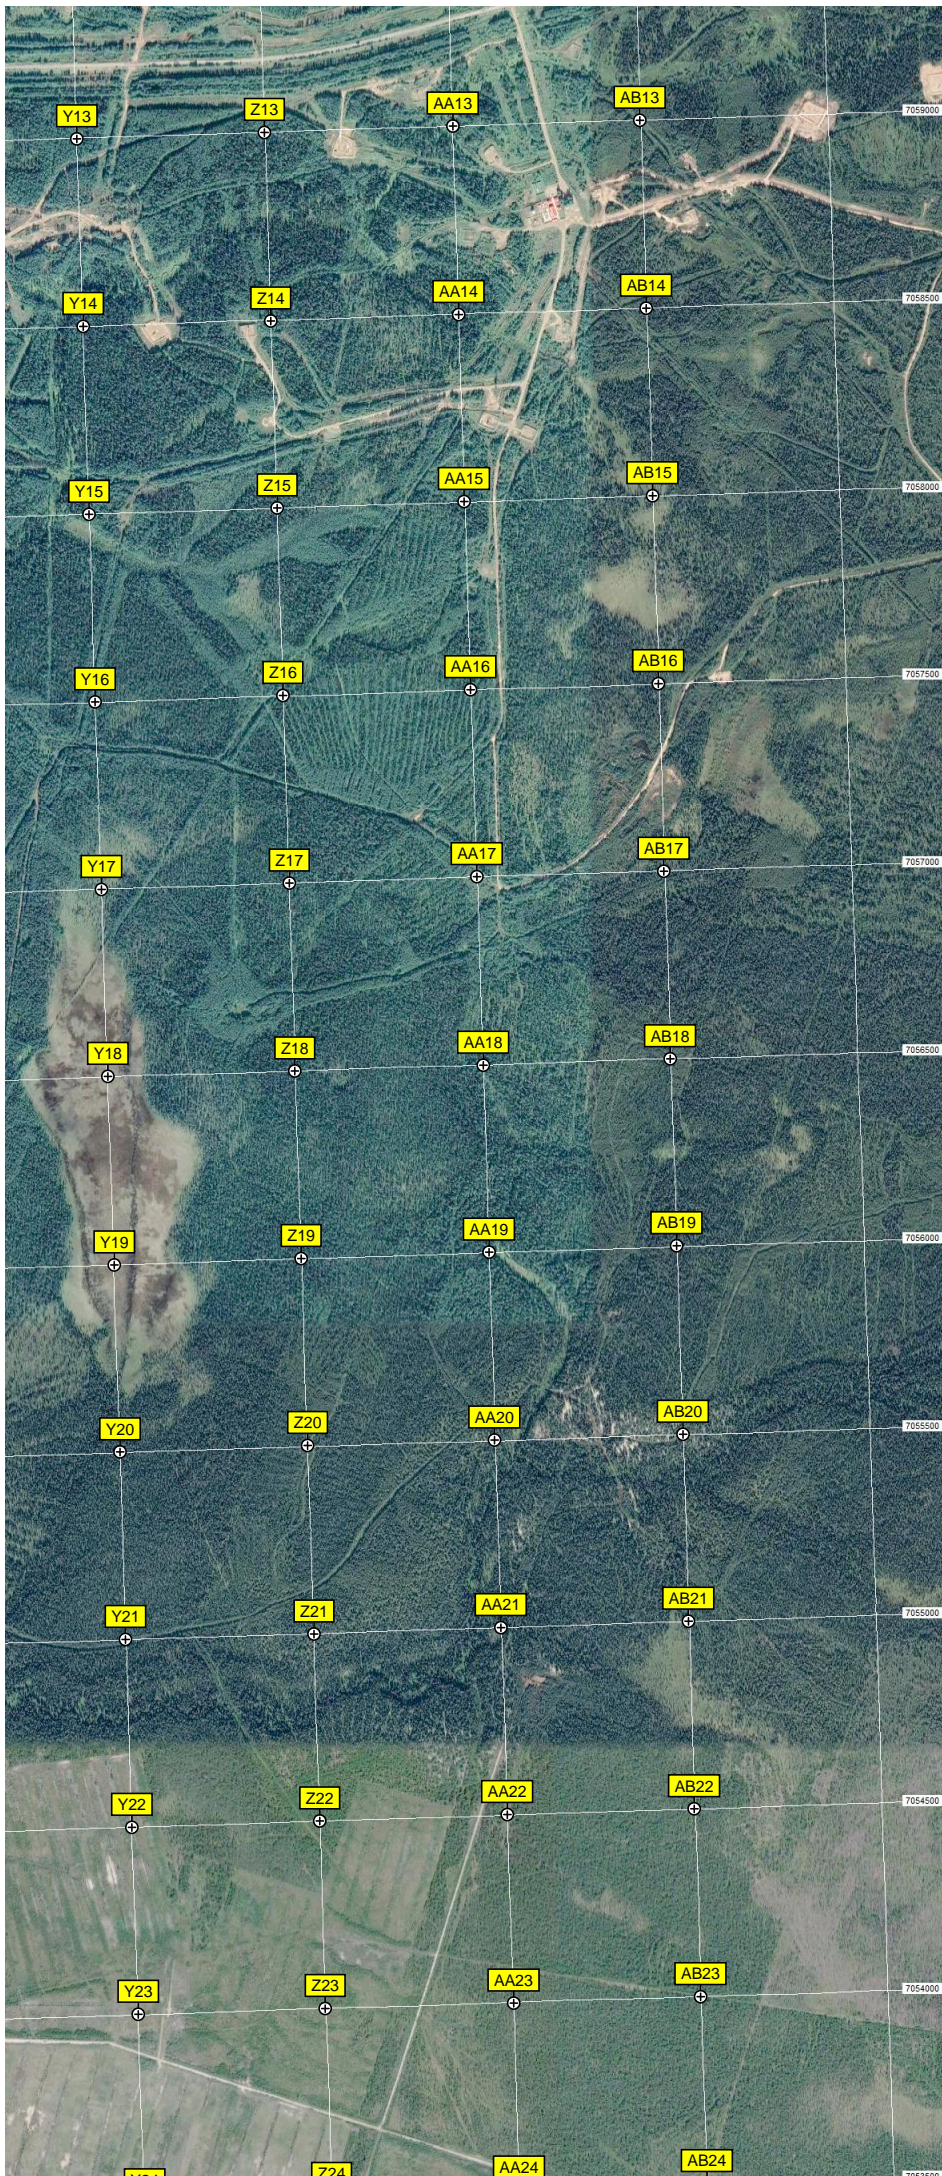

I1  
I2  
I3  
I4  
I5  
I6  
I7  
I8  
I9  
I10  
I11

J1  
J2  
J3  
J4  
J5  
J6  
J7  
J8  
J9  
J10  
J11

K1  
K2  
K3  
K4  
K5  
K6  
K7  
K8  
K9  
K10  
K11

L1  
L2  
L3  
L4  
L5  
L6  
L7  
L8  
L9  
L10  
L11

M1  
M2  
M3  
M4  
M5  
M6  
M7  
M8  
M9  
M10  
M11

N1  
N2  
N3  
N4  
N5  
N6  
N7  
N8  
N9  
N10  
N11

O1  
O2  
O3  
O4  
O5  
O6  
O7  
O8  
O9  
O10  
O11

P1  
P2  
P3  
P4  
P5  
P6  
P7  
P8  
P9  
P10  
P11

C

Свалка

Вертолётная площадка Нижний

388000 388500 389000 389500 390000 390500 391000 391500