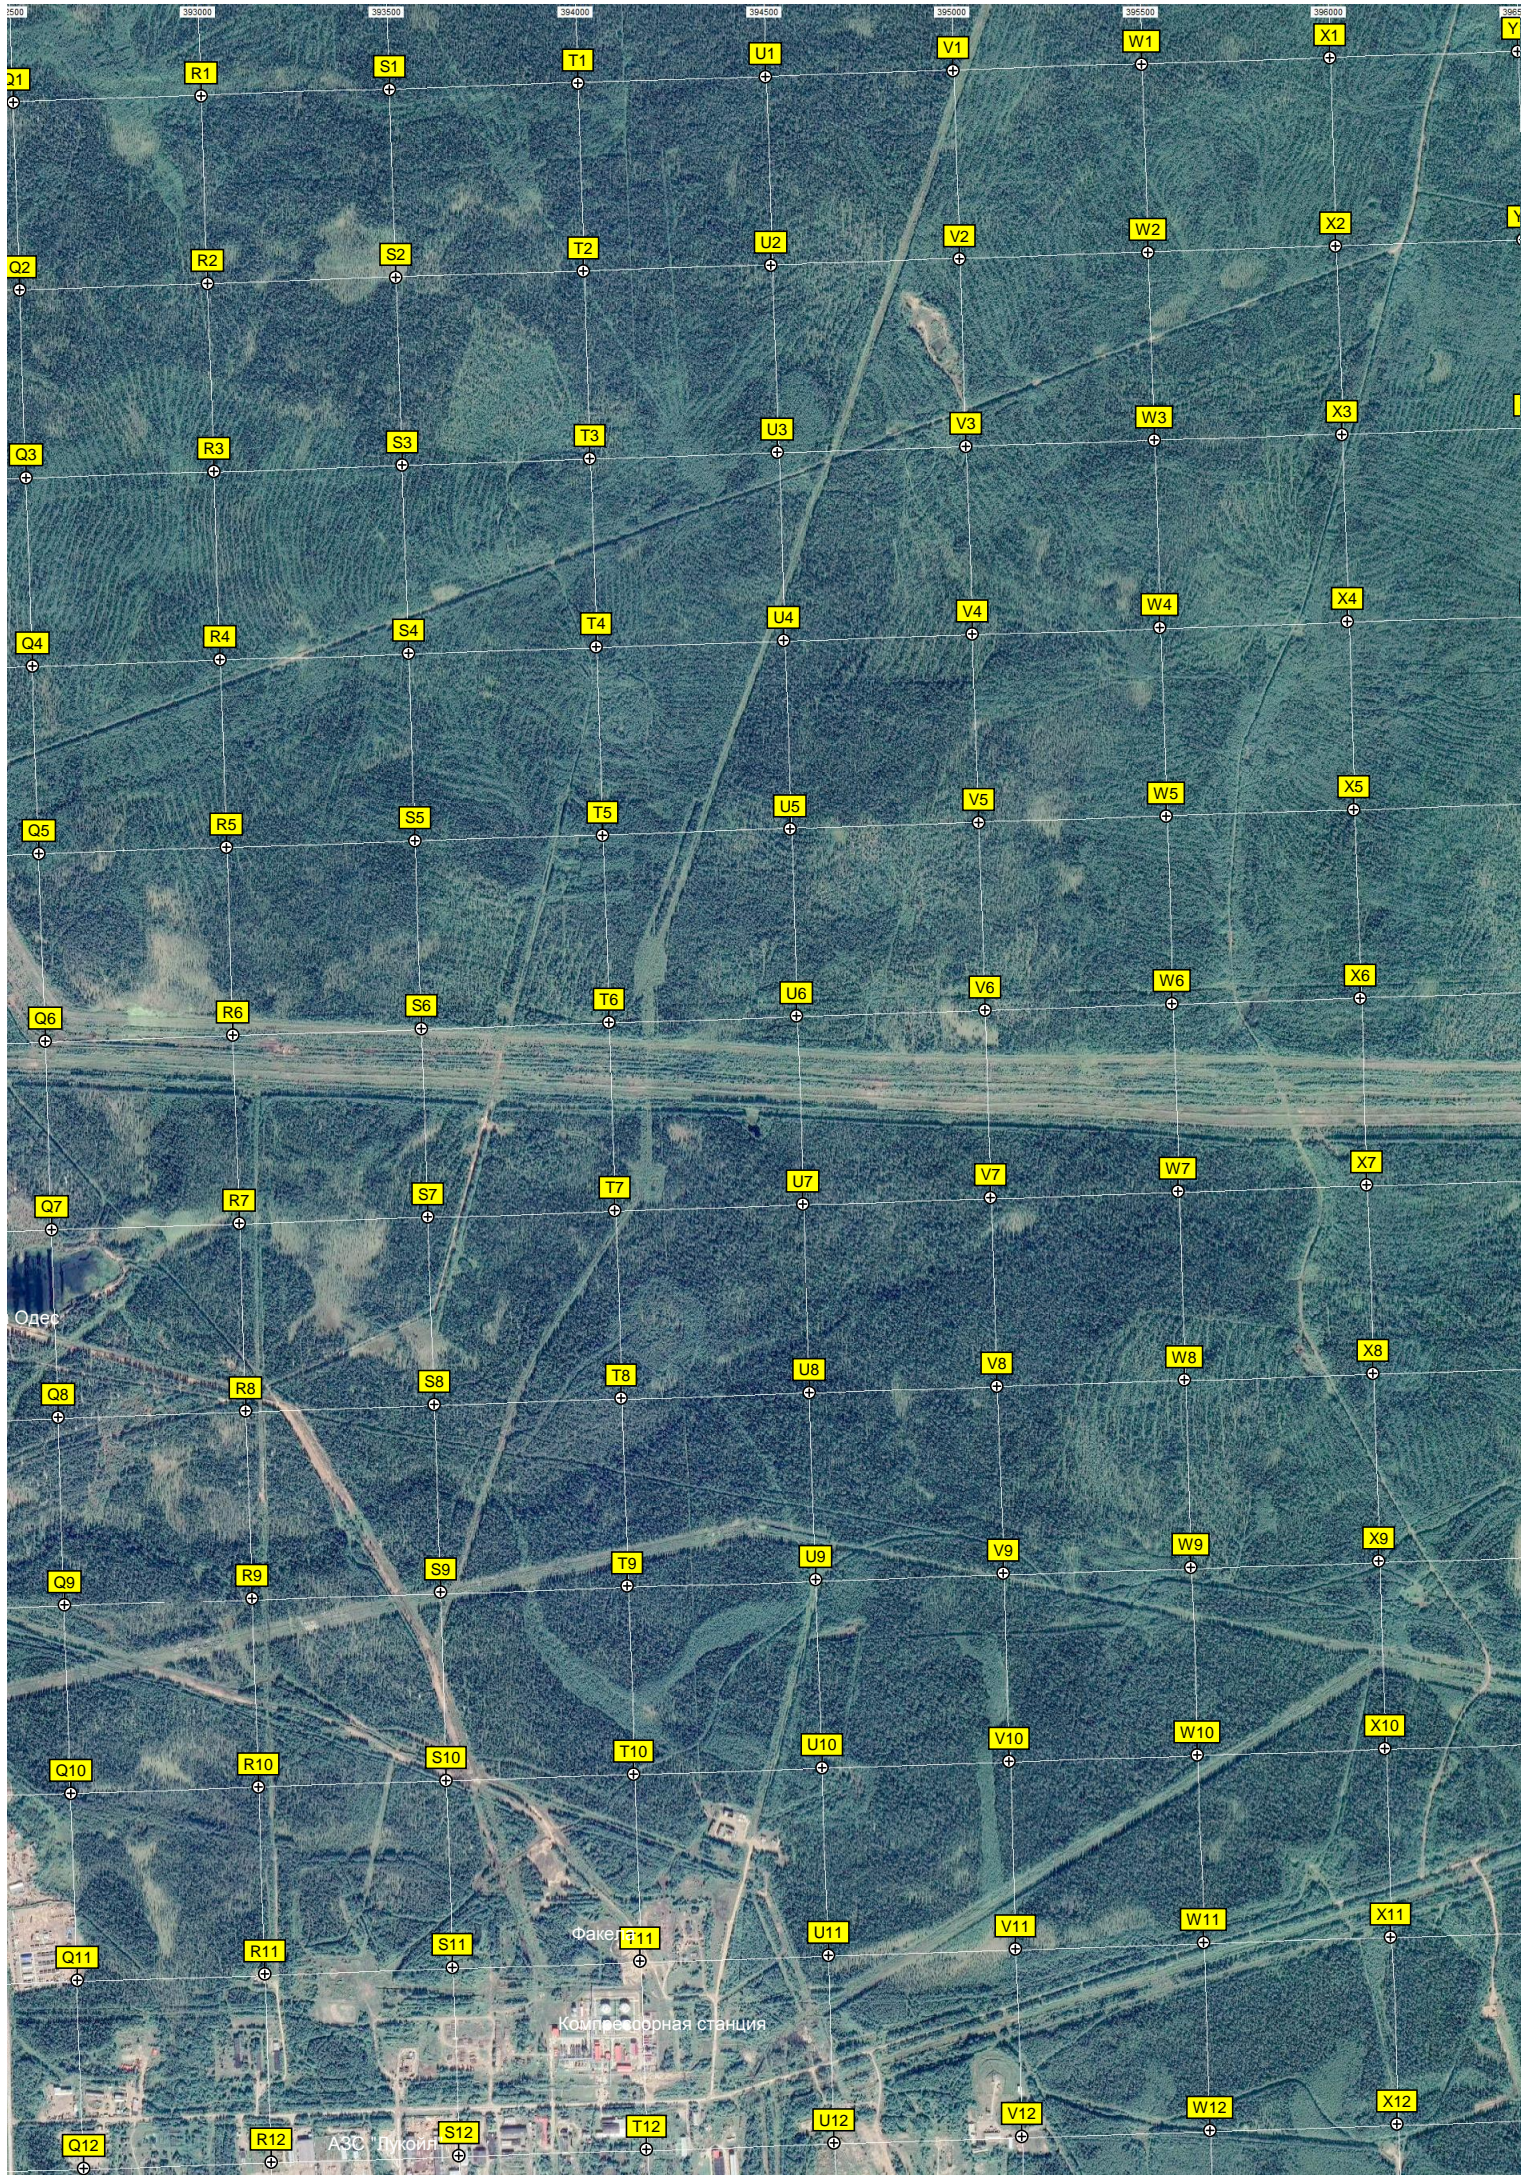

I1  
I2  
I3  
I4  
I5  
I6  
I7  
I8  
I9  
I10  
I11

J1  
J2  
J3  
J4  
J5  
J6  
J7  
J8  
J9  
J10  
J11

K1  
K2  
K3  
K4  
K5  
K6  
K7  
K8  
K9  
K10  
K11

L1  
L2  
L3  
L4  
L5  
L6  
L7  
L8  
L9  
L10  
L11

M1  
M2  
M3  
M4  
M5  
M6  
M7  
M8  
M9  
M10  
M11

N1  
N2  
N3  
N4  
N5  
N6  
N7  
N8  
N9  
N10  
N11

O1  
O2  
O3  
O4  
O5  
O6  
O7  
O8  
O9  
O10  
O11

P1  
P2  
P3  
P4  
P5  
P6  
P7  
P8  
P9  
P10  
P11

C

Свалка

Вертолётная площадка Нижний

388000 388500 389000 389500 390000 390500 391000 391500