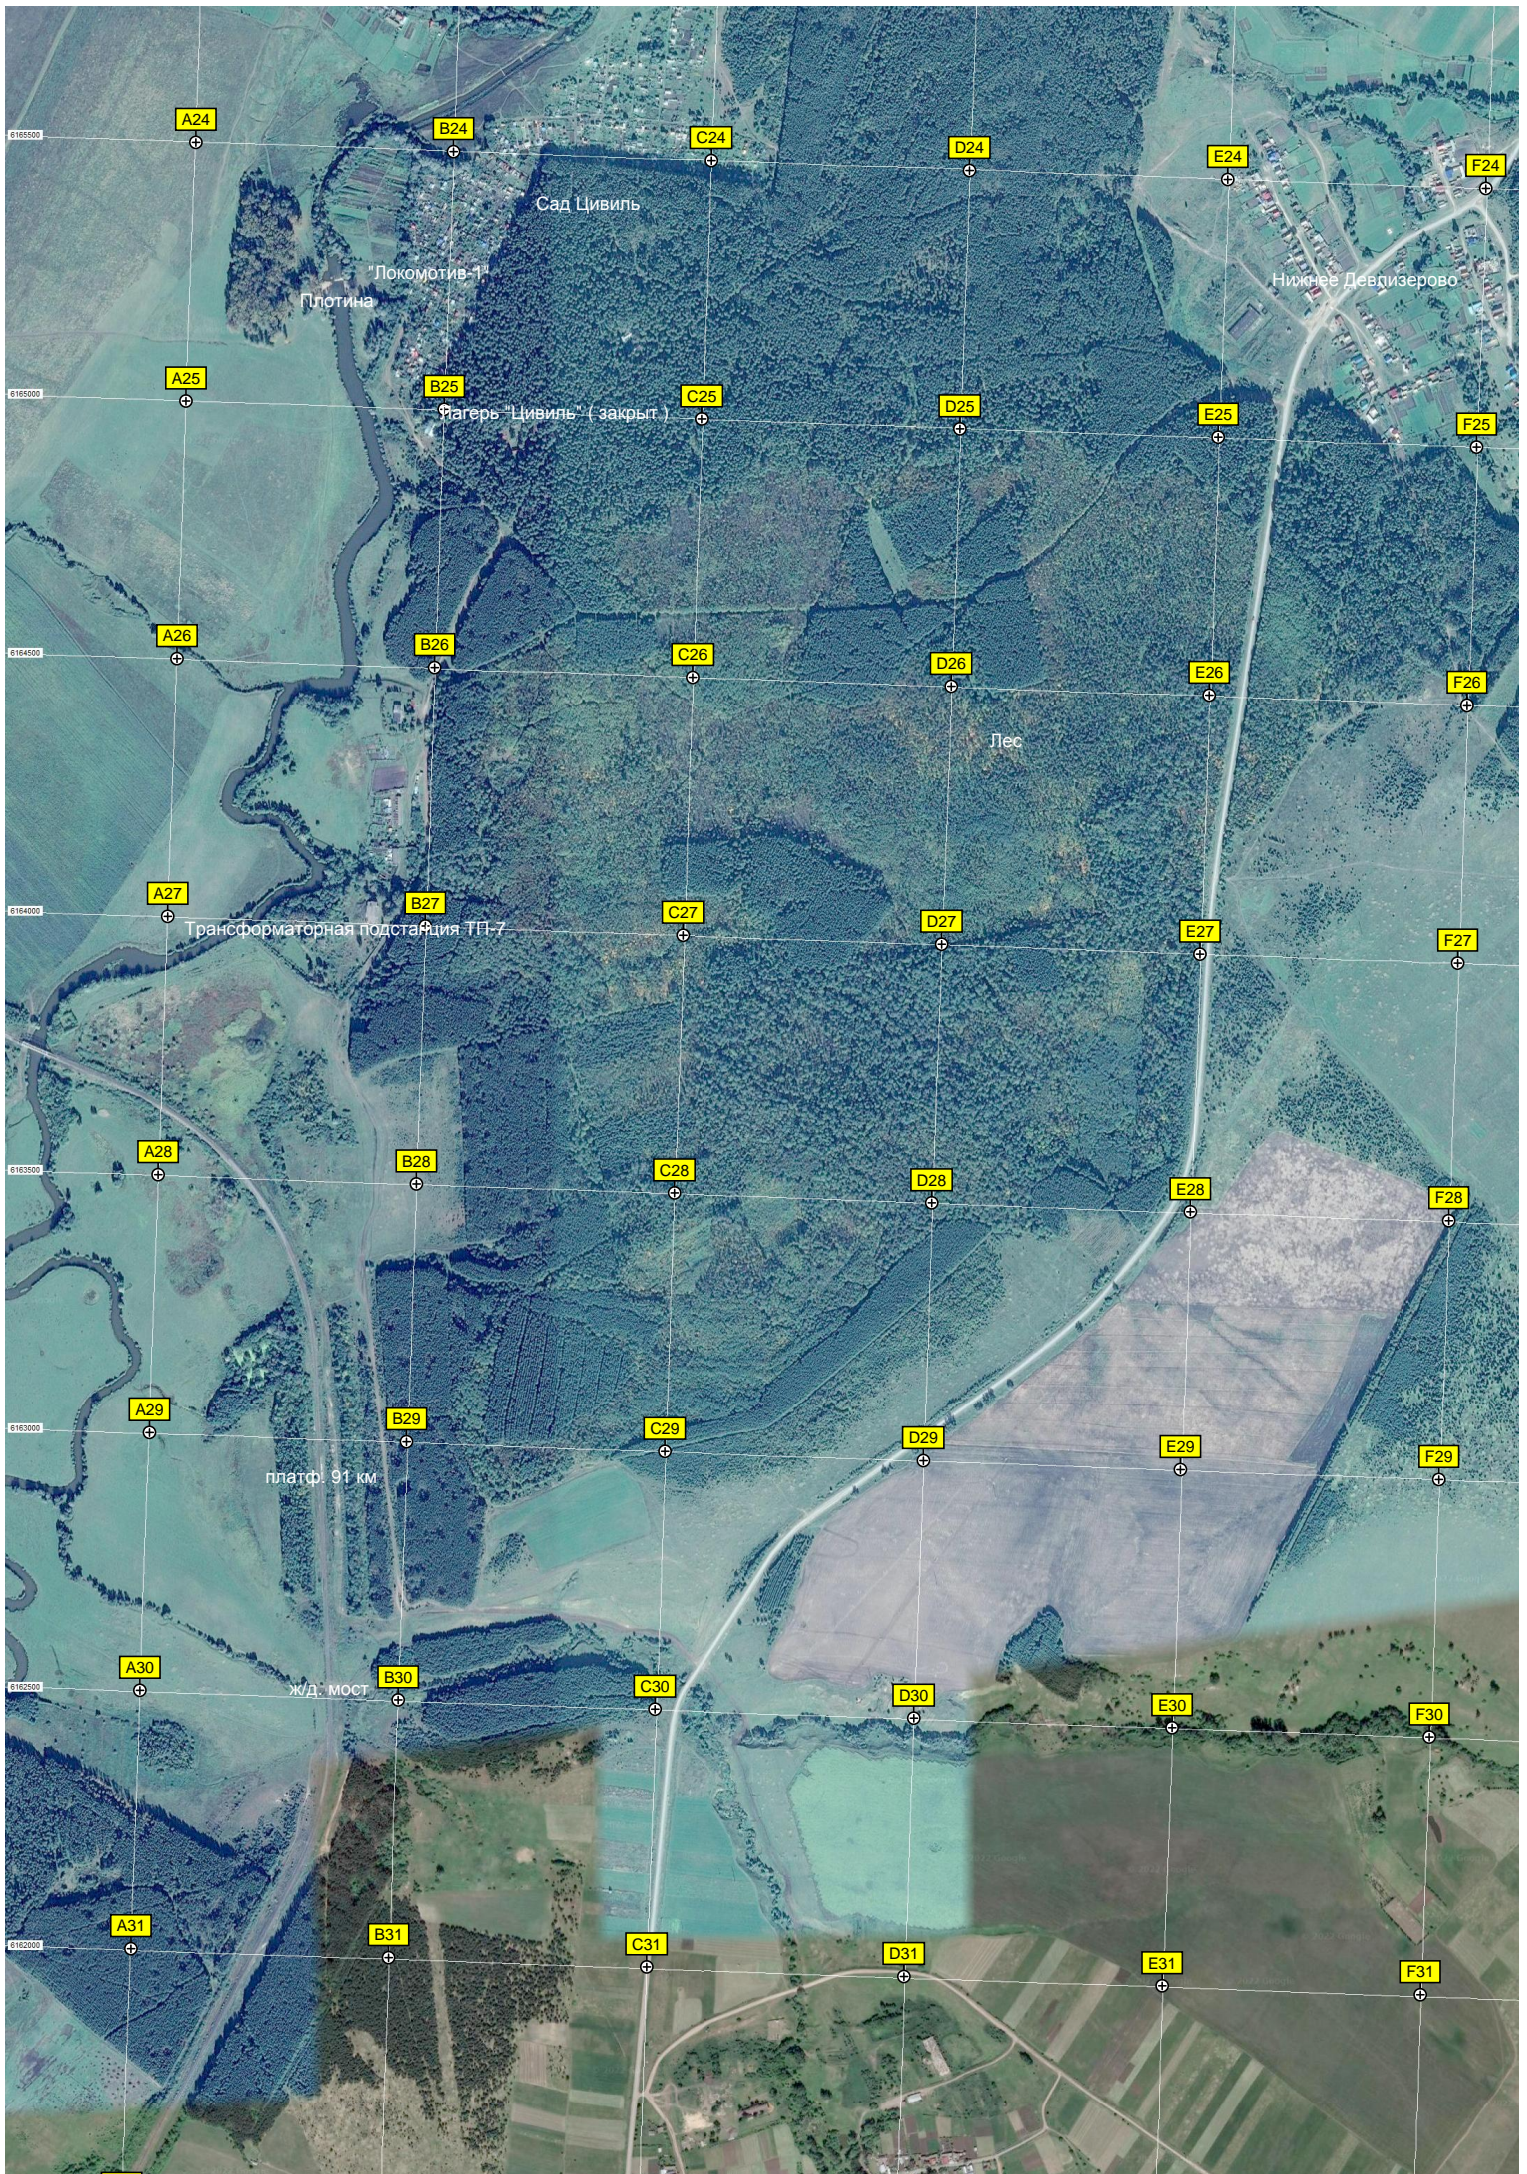

Высоковка Первая

Навесной мост

снабжения г. Канаш

г. Канаш

Кладбище

Эле

Нижние Кибечи

Дом культуры старый

Бывшая территория совхоза Урожай магазин Удача

Электрическая подстанция ПС 110/10 кВ «Кибечи»

Водонапорная башня

Пруд

Индивидуальный Жилой Дом

Кладбище

Девлизеровское кладбище

G24

K25

Верхнее Девлизерово

G26

H26

I26

J26

K26

G27