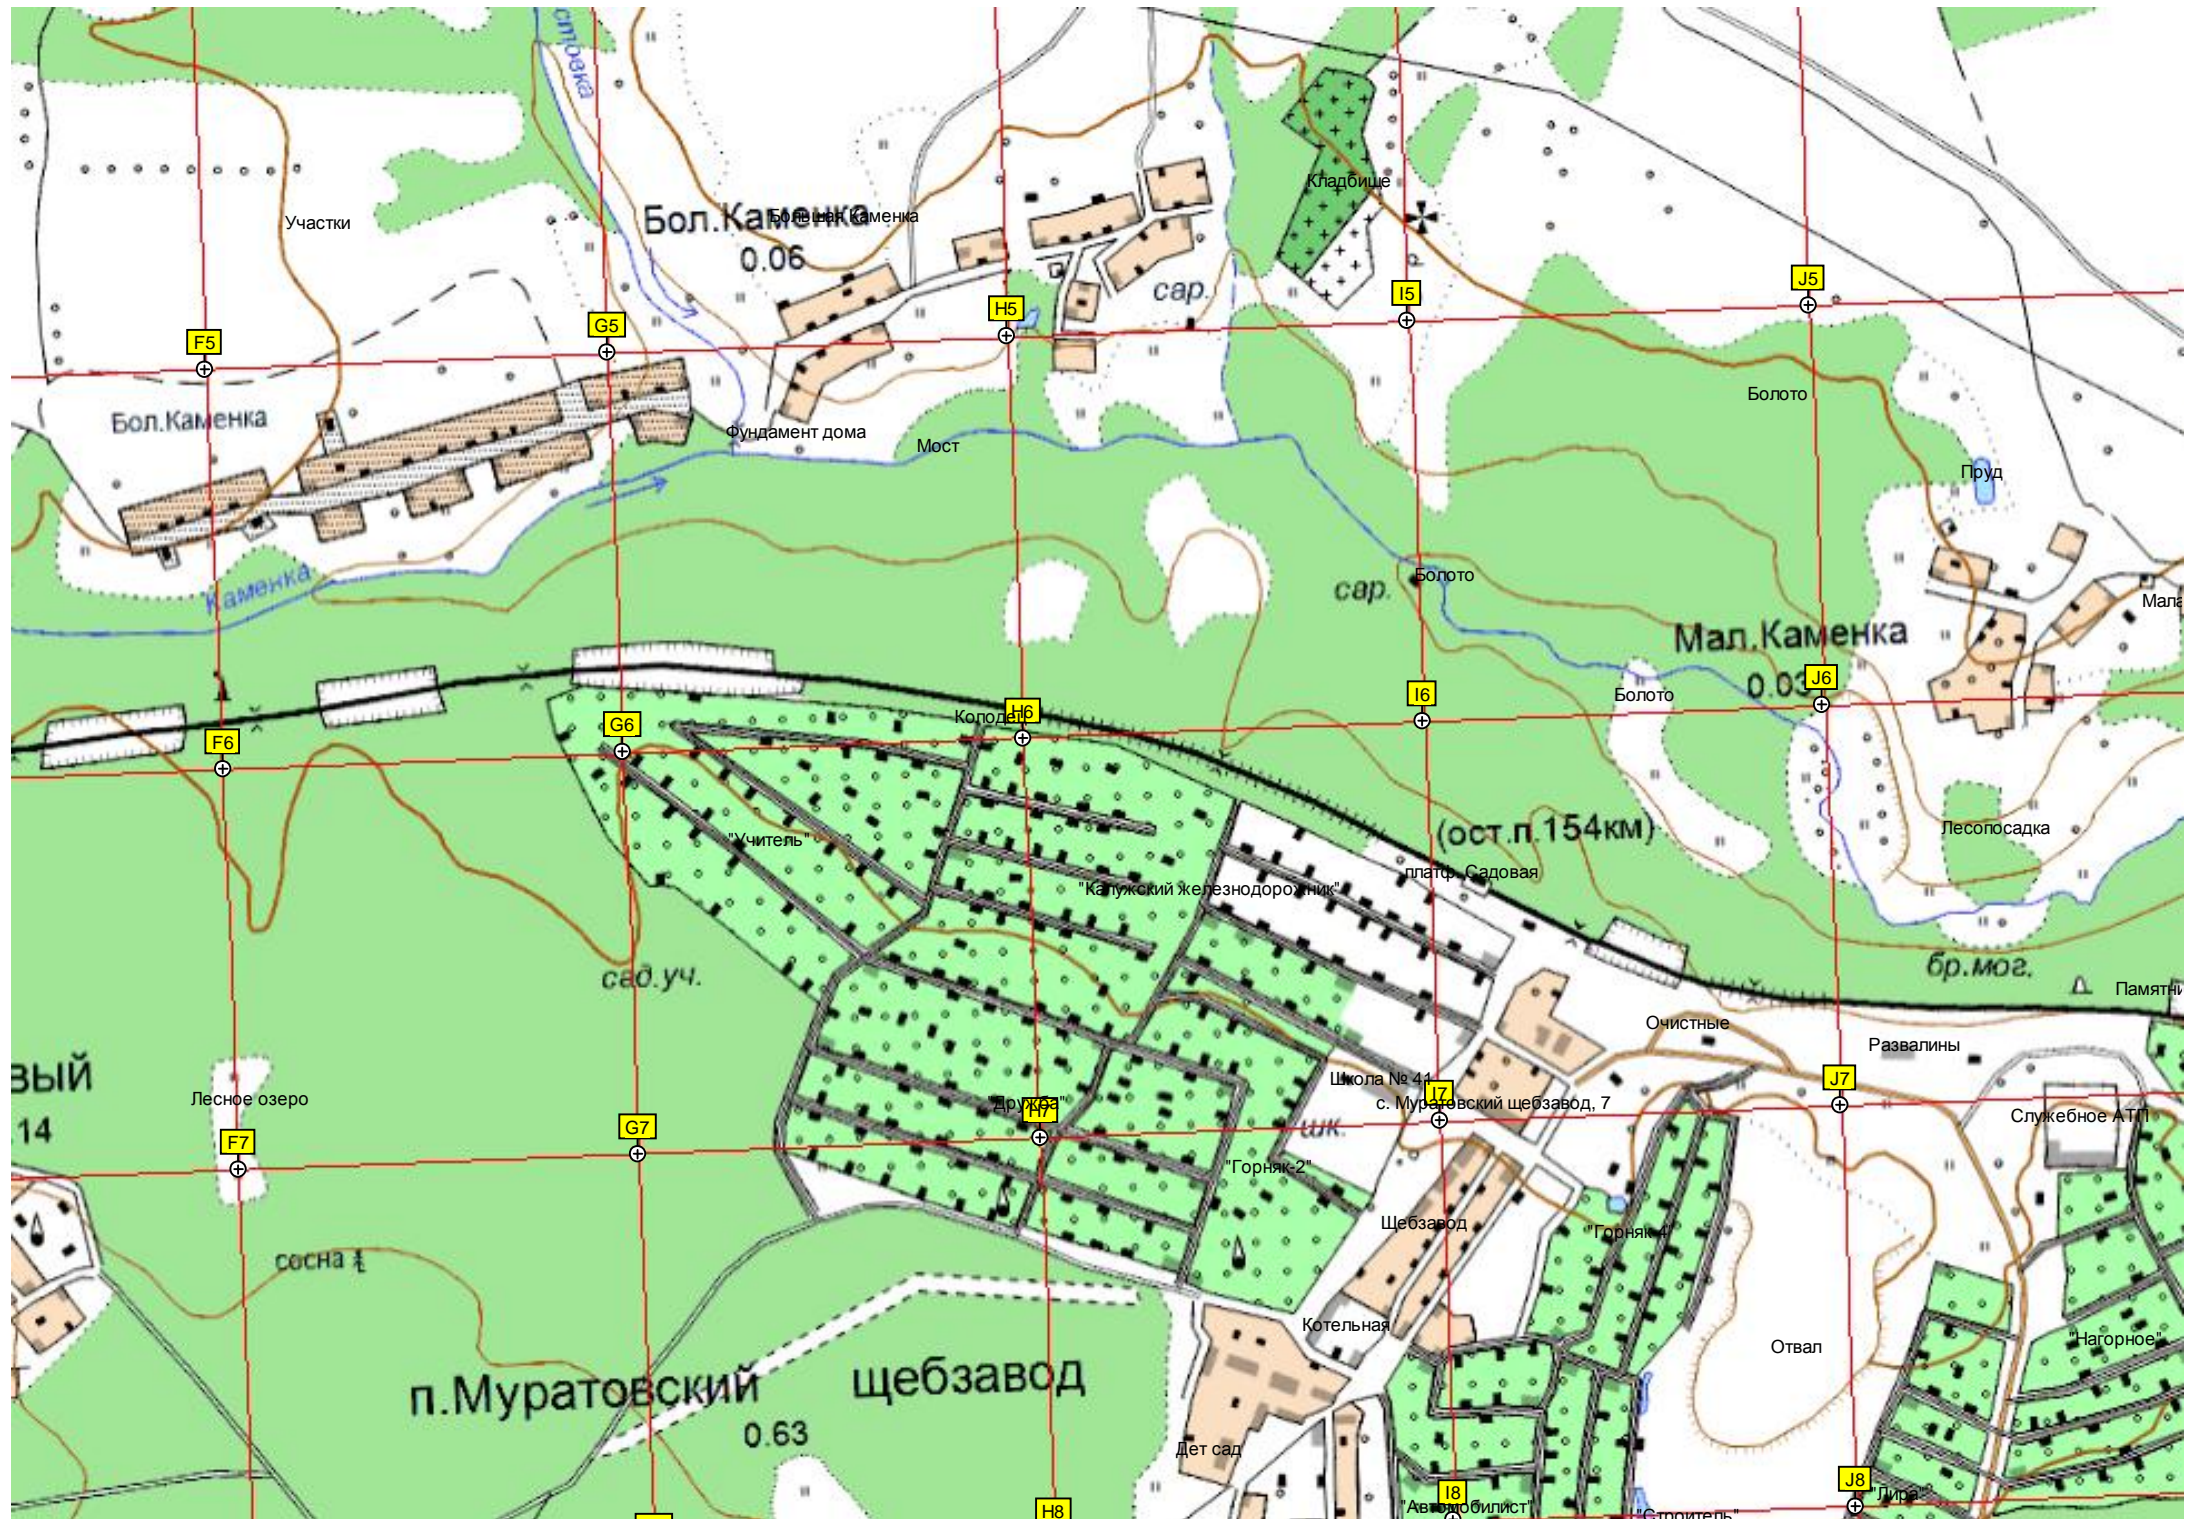

ж/д. станция Горенская

Рябинки

с. Рябинки

Мост

Пруд

Пруд

валка

ЭЧ

Оборотный тупик

Новый

Новый

Вырубка леса

Вырубка леса

6054500

6054000

6053500