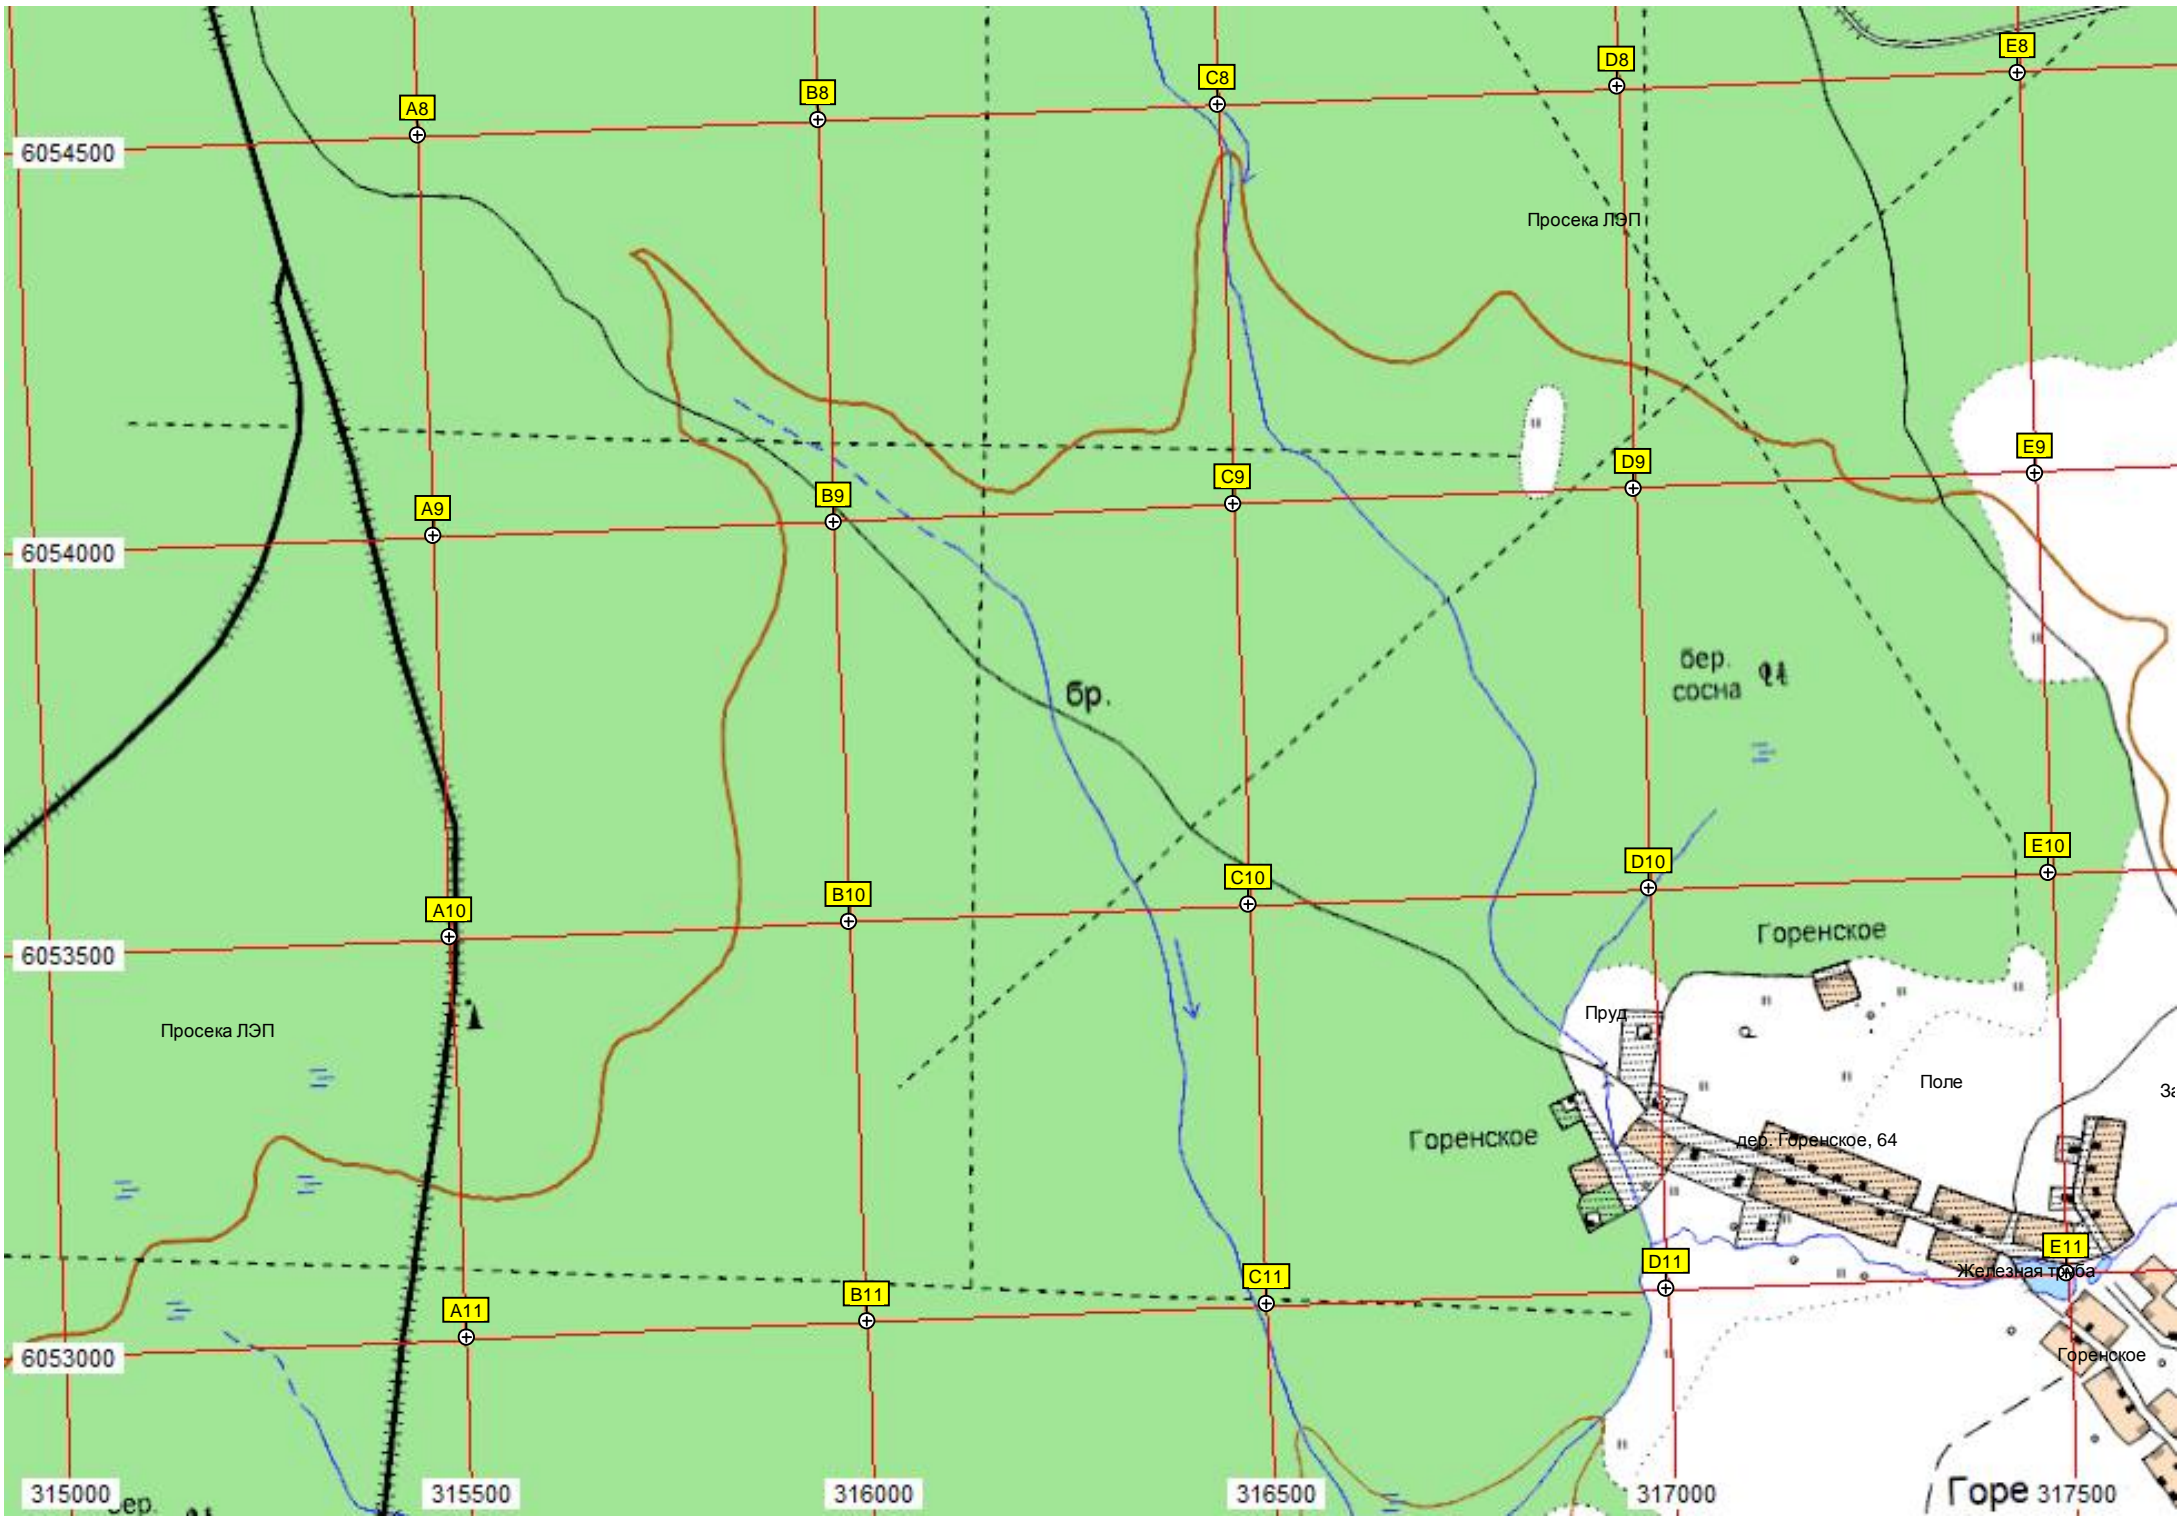

ж/д. станция Горенская

Рябинки

с. Рябинки

Мост

Пруд

Пруд

валка

ЭЧ

Оборотный тупик

Новый

Новый

Вырубка леса

Вырубка леса

6054500

6054000

6053500