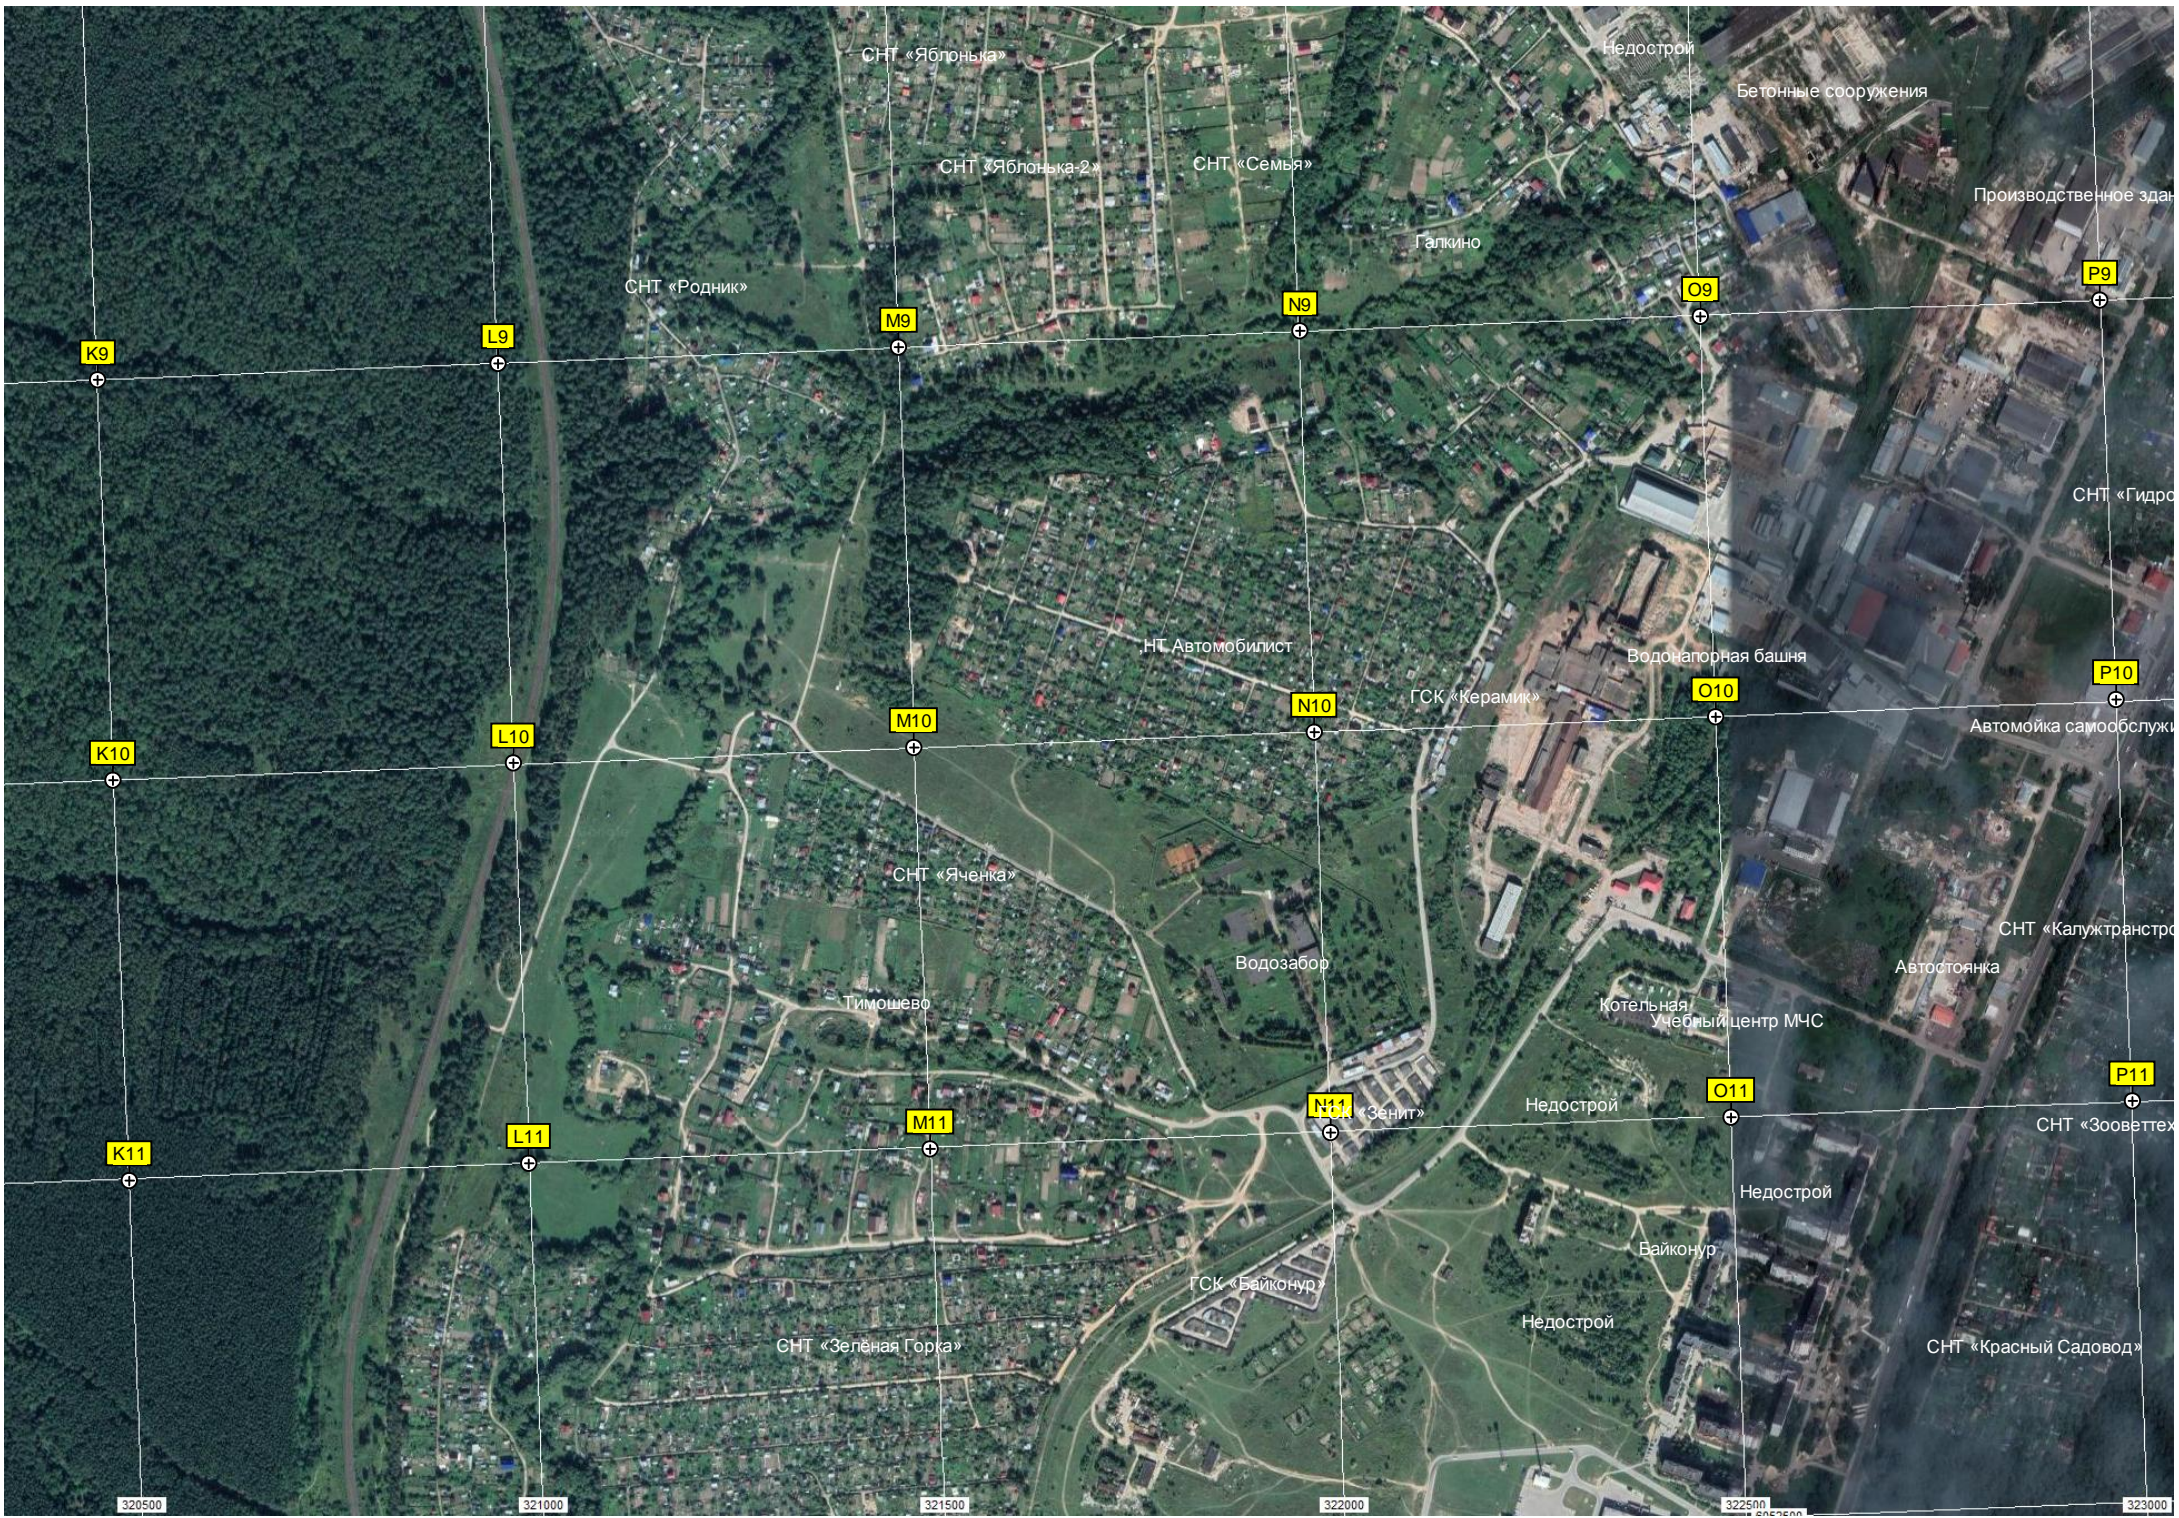

319000

319500

320000

Ангары

"Горняк-1"

Строитель

Поле

Заброшенный карьер

Насыпь

Заболоченный пруд

Поле

аросли деревьев

СНТ «Яблонька»

Недострой

Бетонные сооружения

СНТ «Яблонька-2»

СНТ «Семья»

Производственное зда

Галкино

СНТ «Родник»

M9

N9

O9

P9