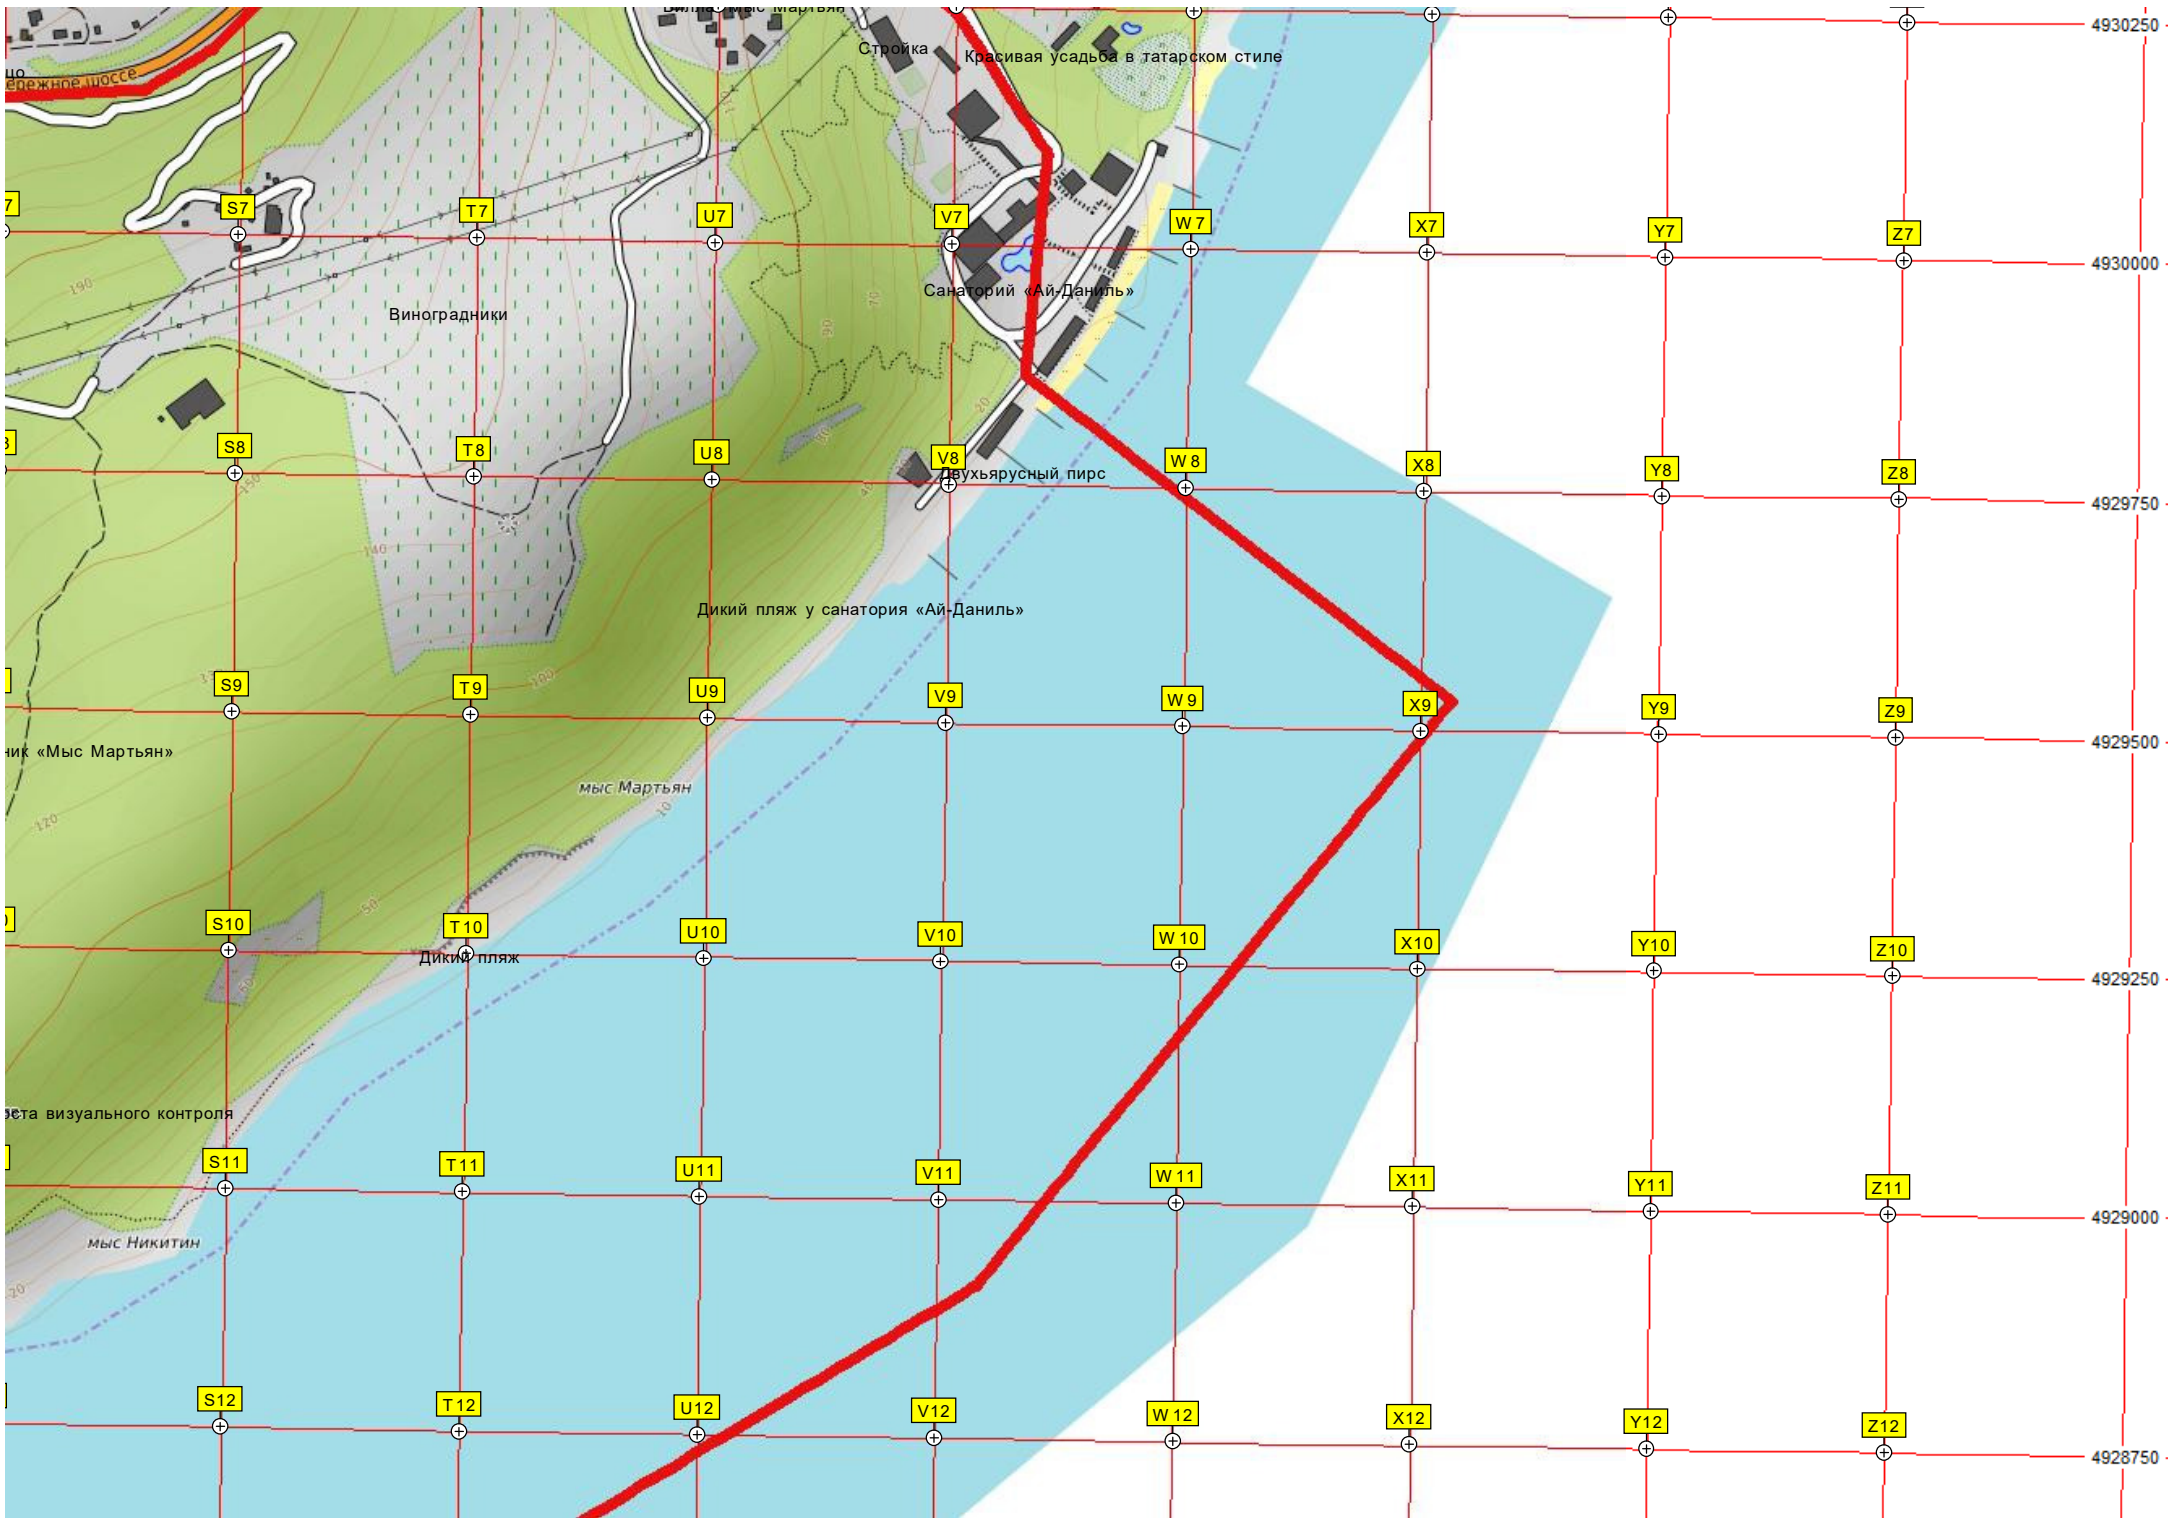

Видовая площадка

Пруд

Пляж

Зона для дайвинга

Дикий пляж

Остатки замка Рускофиль-Кале

мыс Мойтодор

Пляж «консольских» домов

до
ежные шоссе

7

3

1

1

ета визуального контроля

мыс Мартьян

Стройка