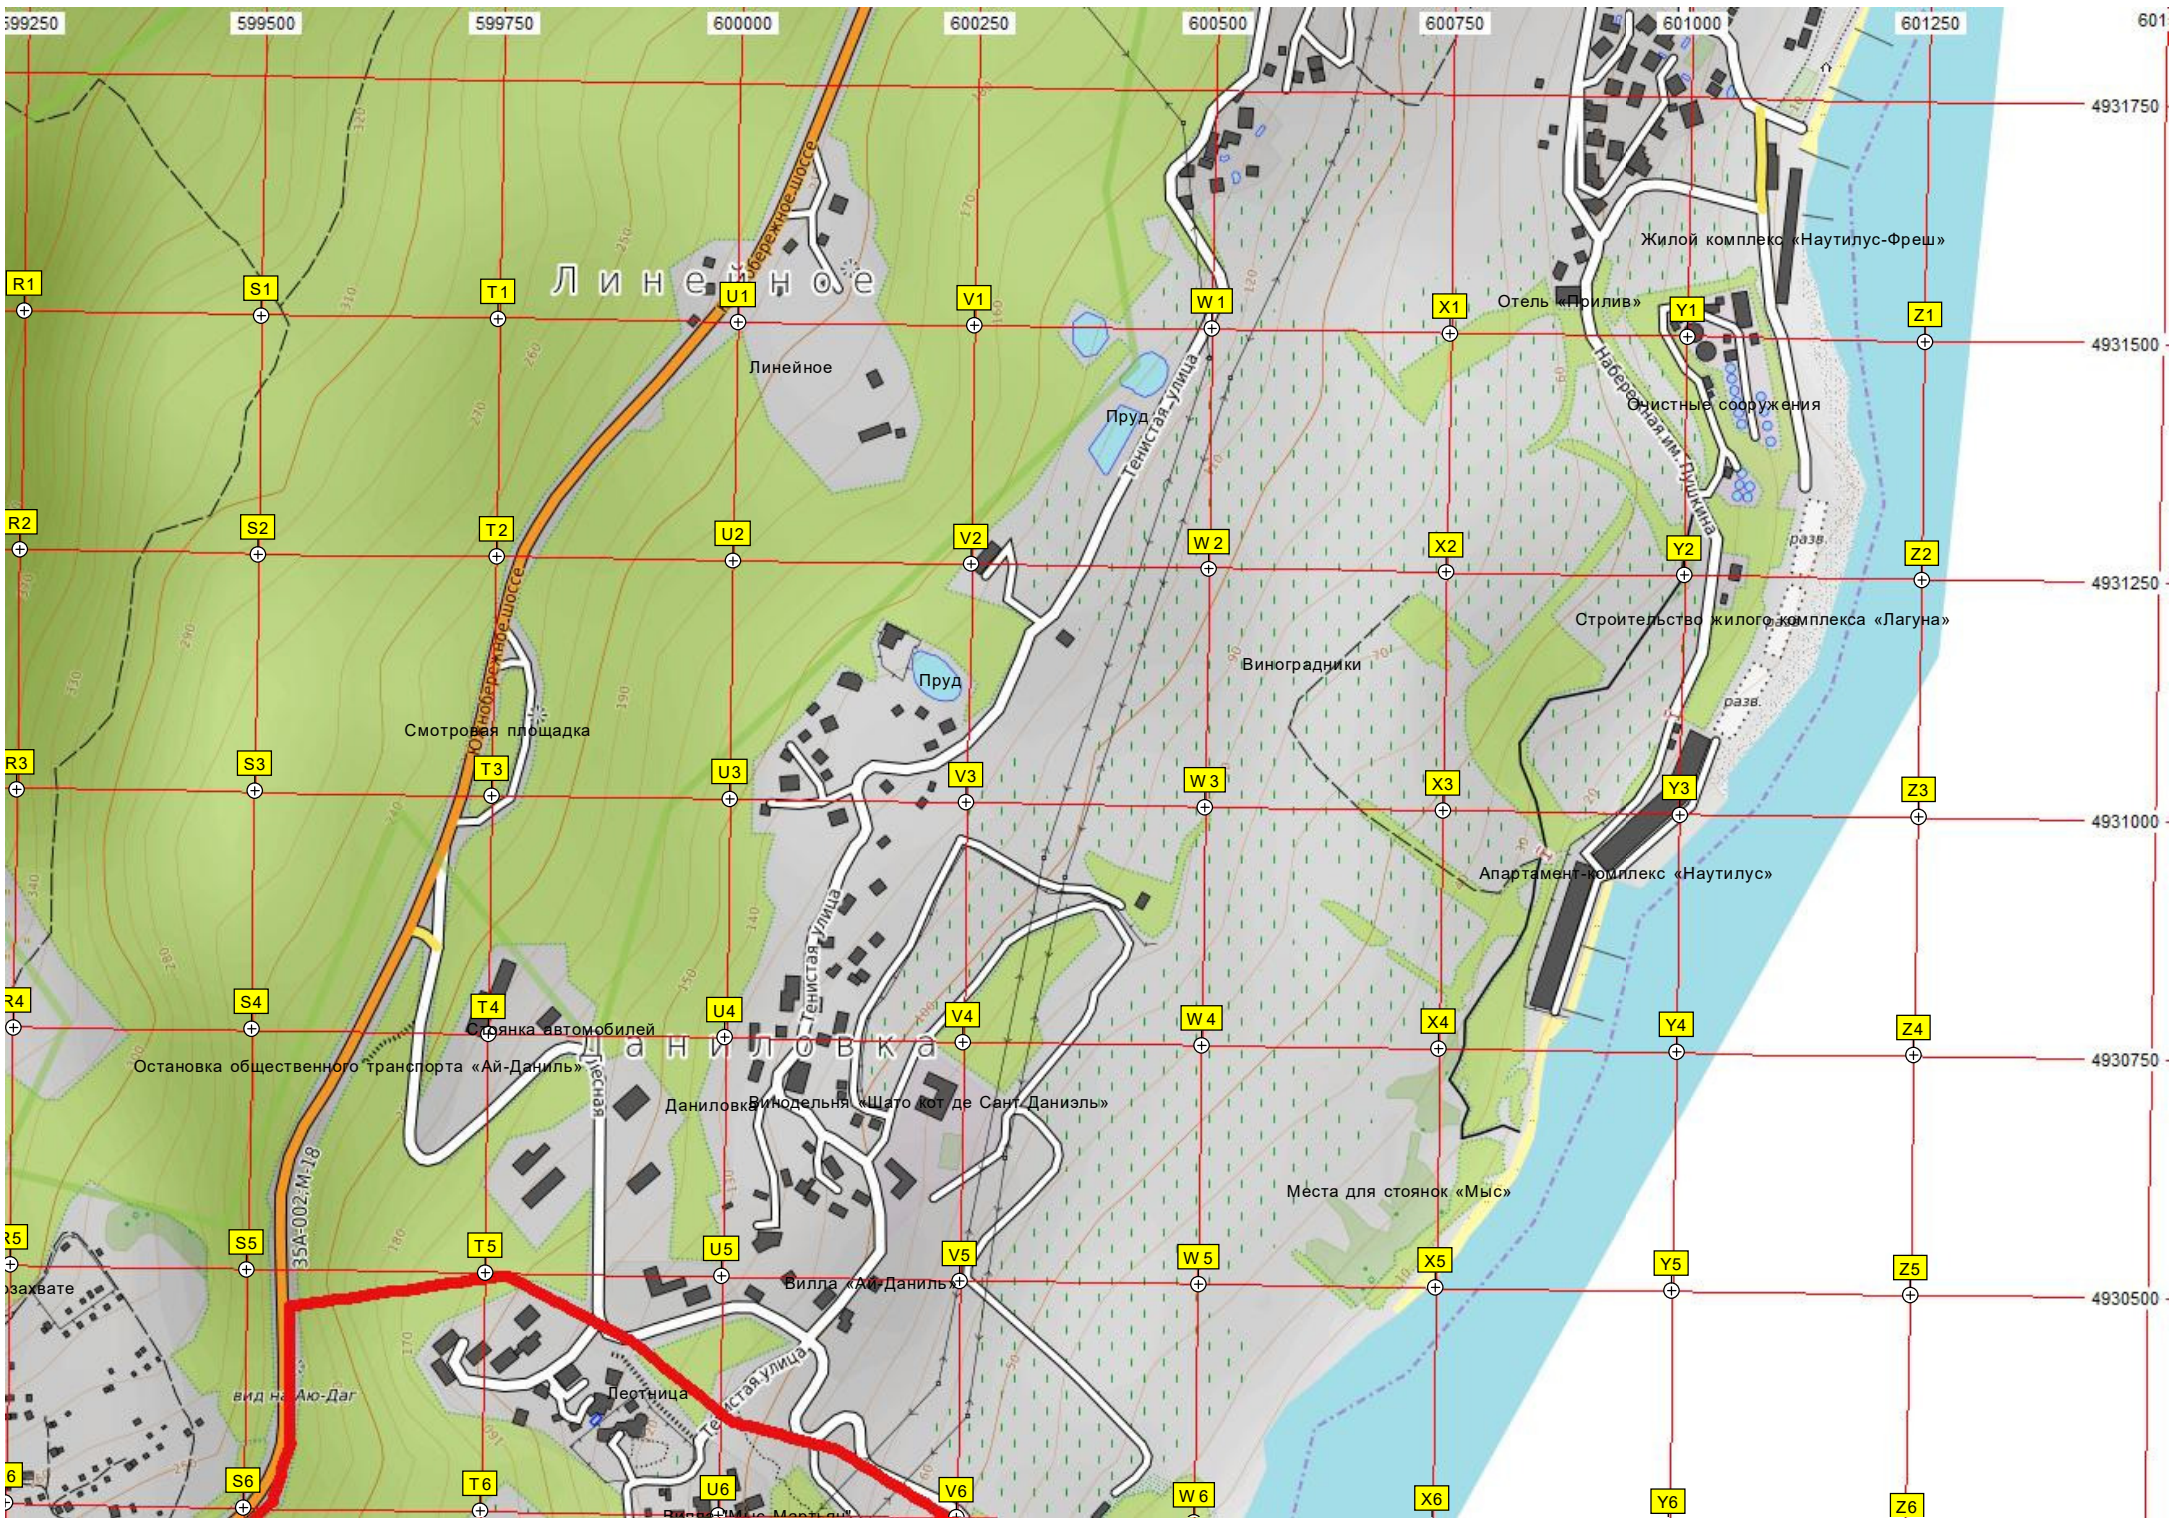

599250 599500 599750 600000 600250 600500 600750 601000 601250 601

4931750
4931500
4931250
4931000
4930750
4930500

Линейное

Линейное

Жилой комплекс «Наutilus-Фреш»

Отели «Прилив»

Очистные сооружения

Строительство жилого комплекса «Лагуна»

Виноградники

Апартамент-комплекс «Наutilus»

Даниловка

Даниловский завод «Шато кот де Сант-Даниэль»

Вилла «Ай-Даниль»

Места для стоянок «Мыс»

Смотровая площадка

Площадка автомобилей

Остановка общественного транспорта «Ай-Даниль»

вид на Аю-Даг

R1
R2
R3
R4
R5
R6
S1
S2
S3
S4
S5
S6
T1
T2
T3
T4
T5
T6
U1
U2
U3
U4
U5
U6
V1
V2
V3
V4
V5
V6
W1
W2
W3
W4
W5
W6
X1
X2
X3
X4
X5
X6
Y1
Y2
Y3
Y4
Y5
Y6
Z1
Z2
Z3
Z4
Z5
Z6