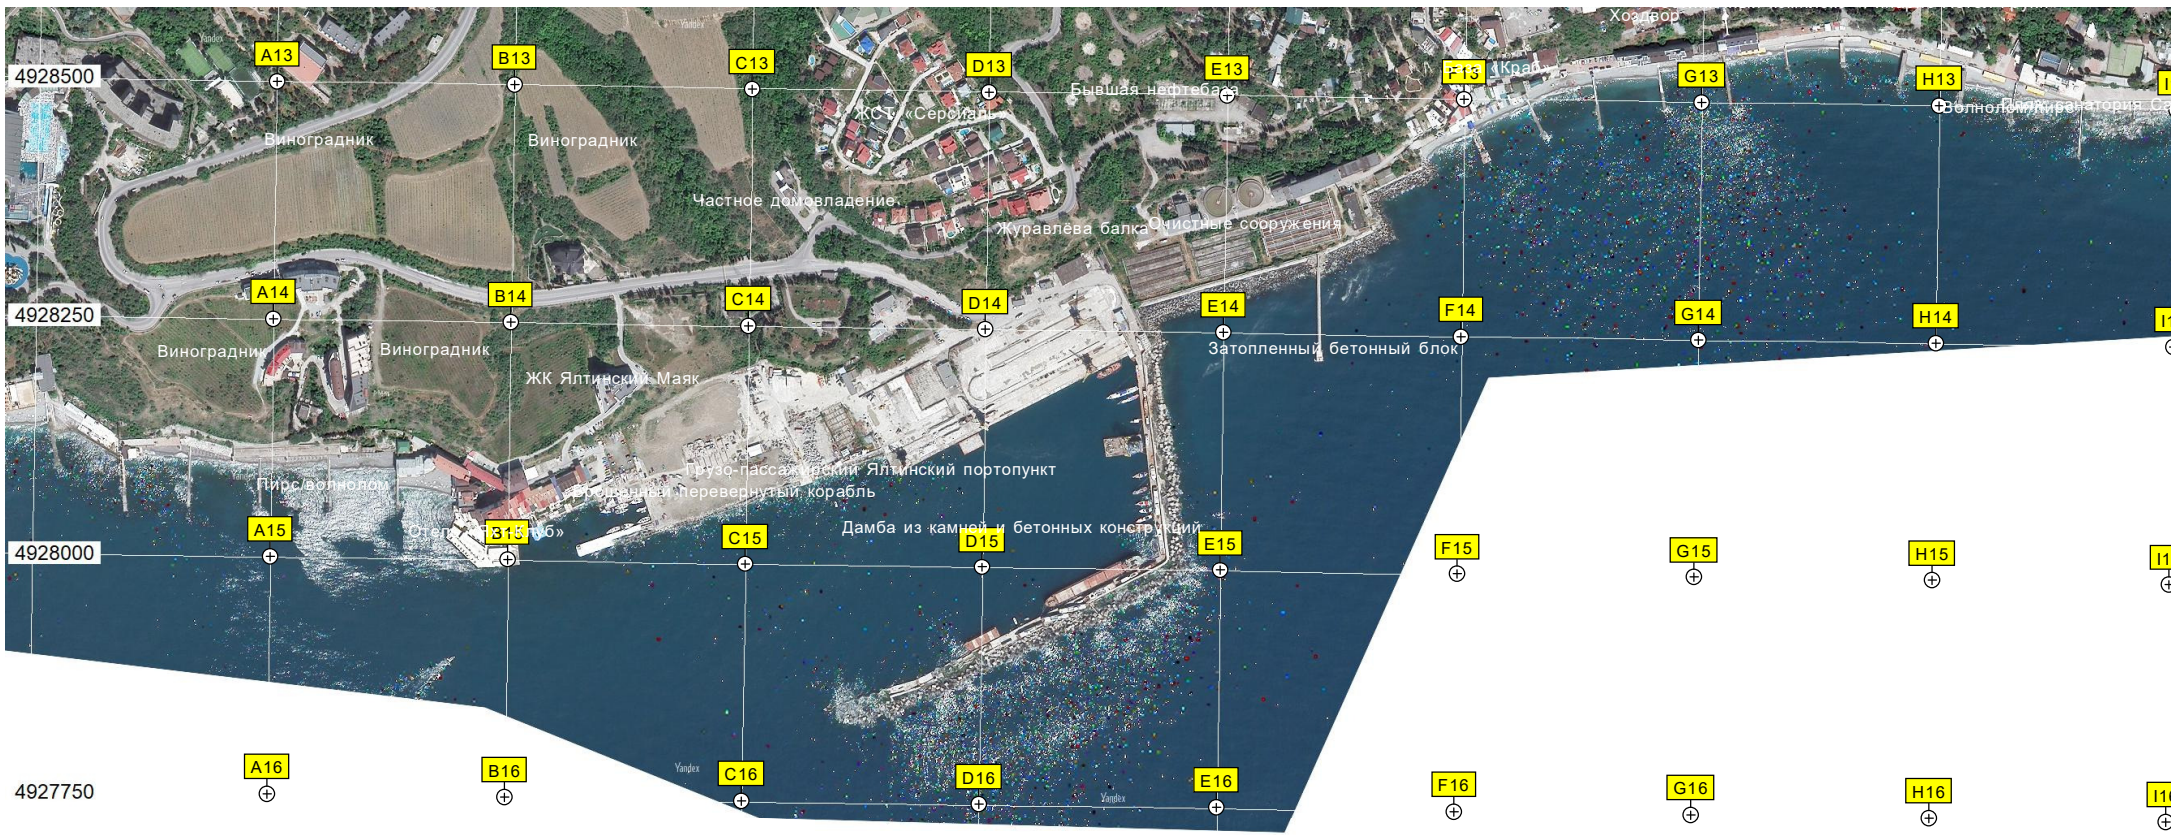

94750   595000   595250   595500   595750   596000   596250   596500   596750   597000