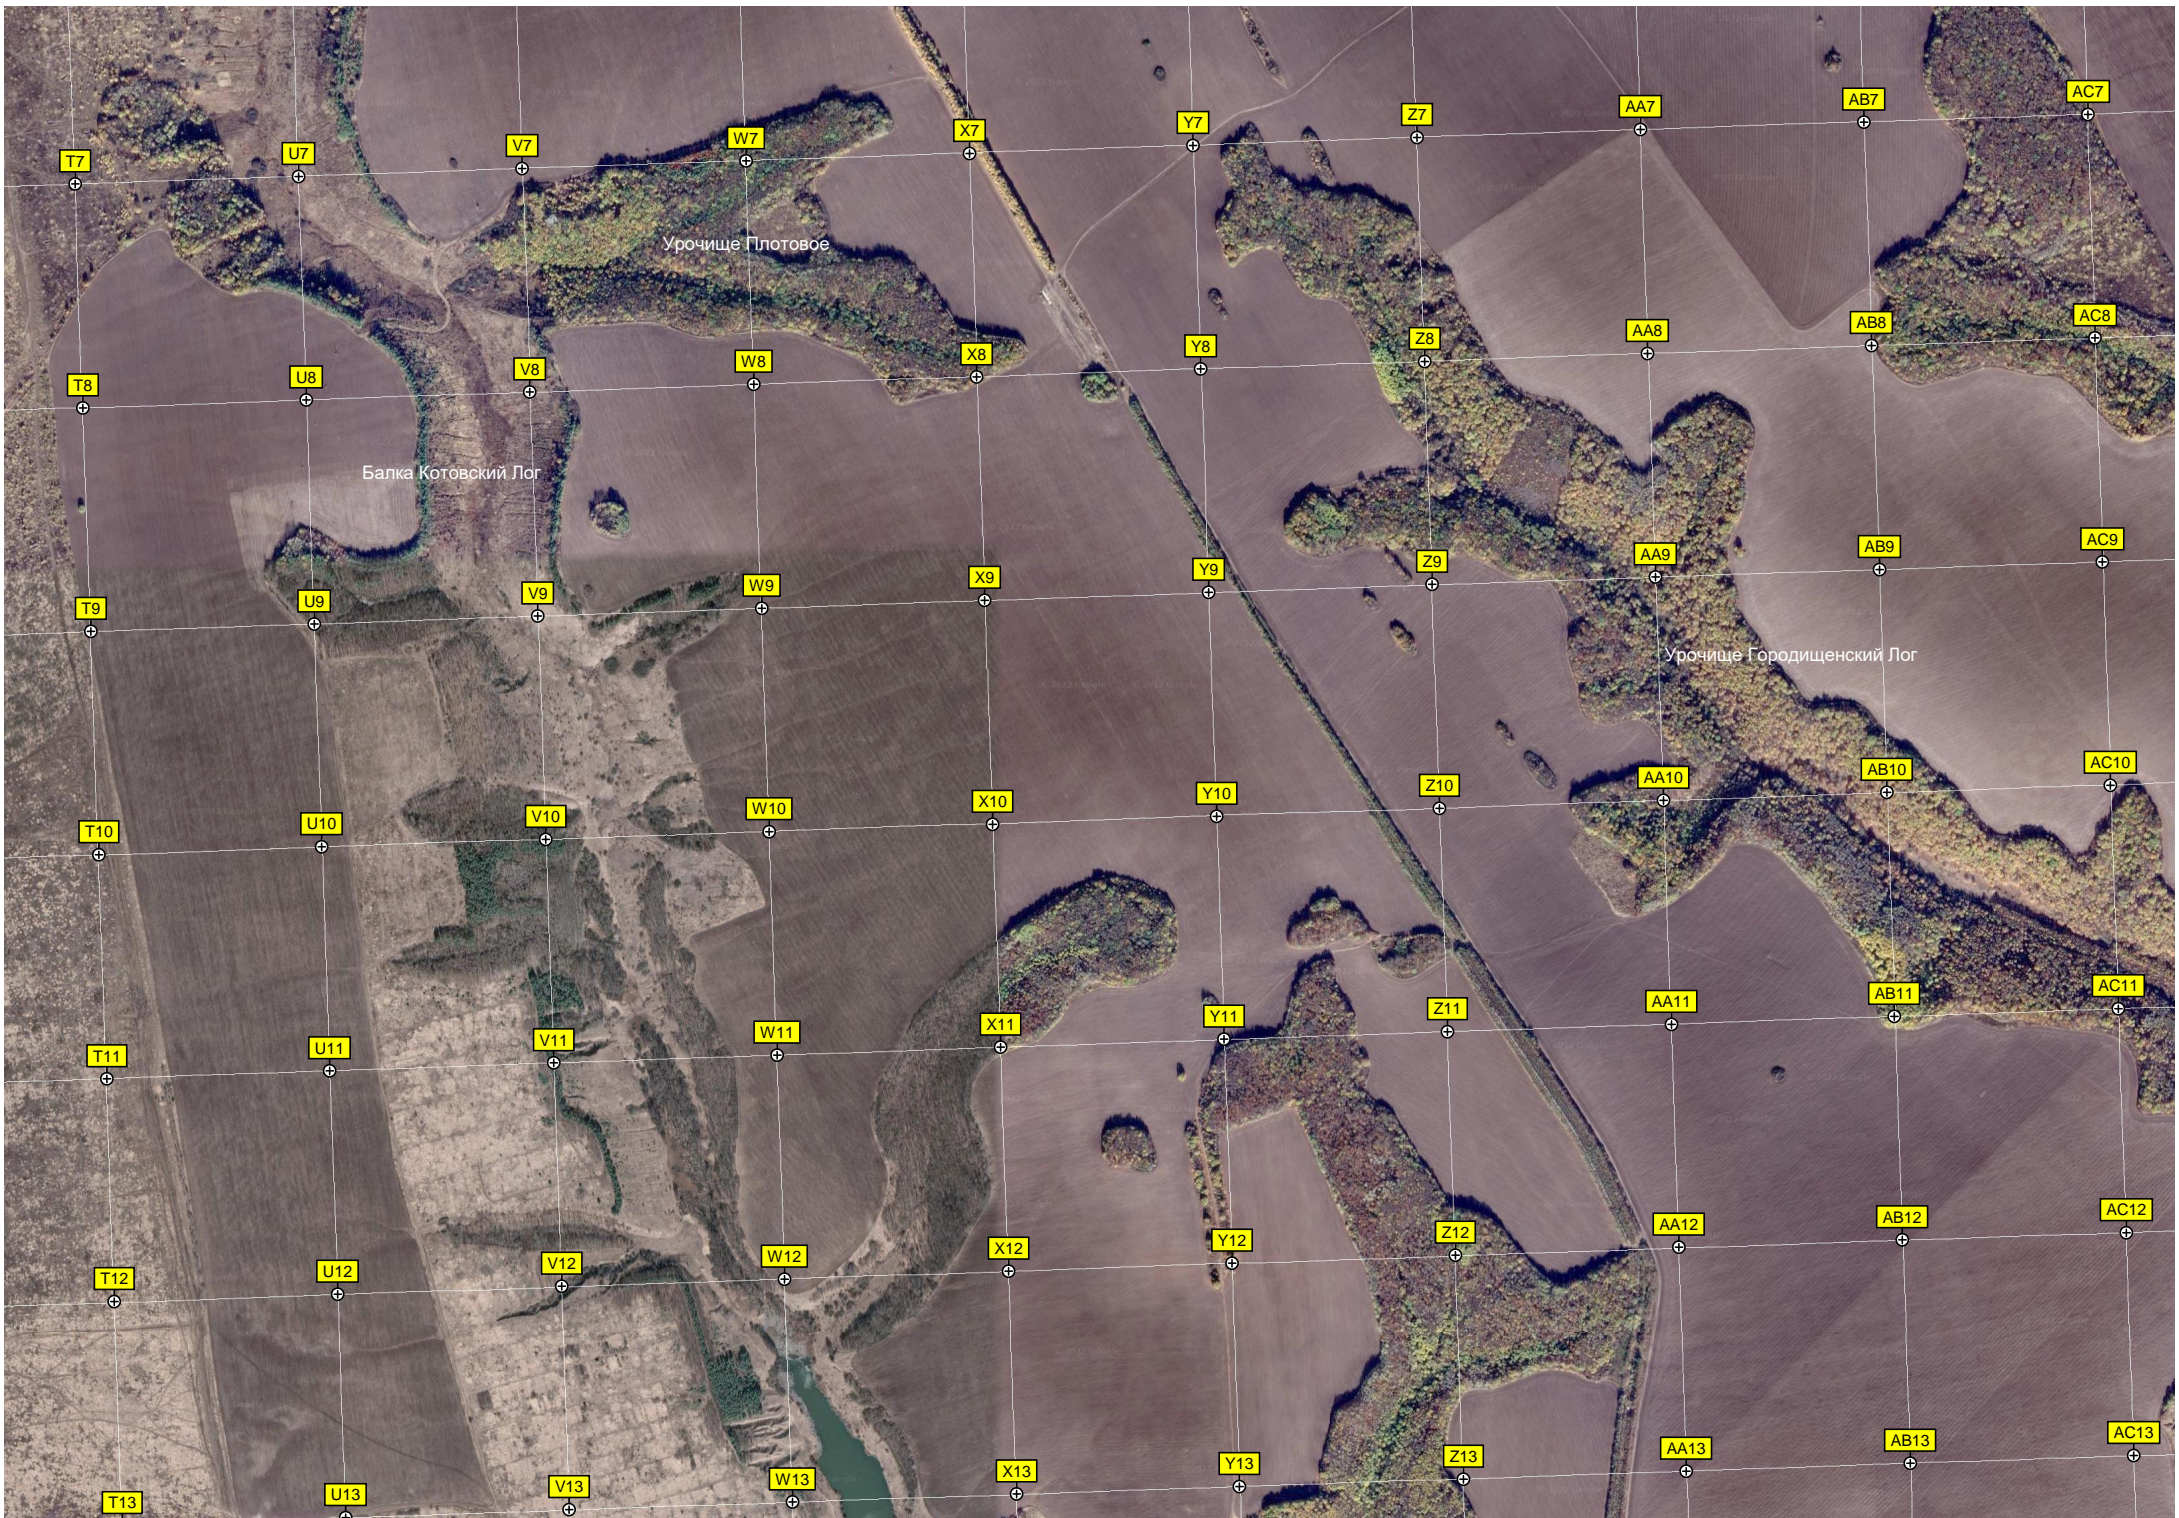

Склад ИБП ВЧ 11262 (СЗС, 1993г)

Территория войсковой части 75079

Склады

Урочище Конарево

Балка Крутой Лог

Урочище Клюковский Лог

Балка Толстый Лог

Урочище Платовое