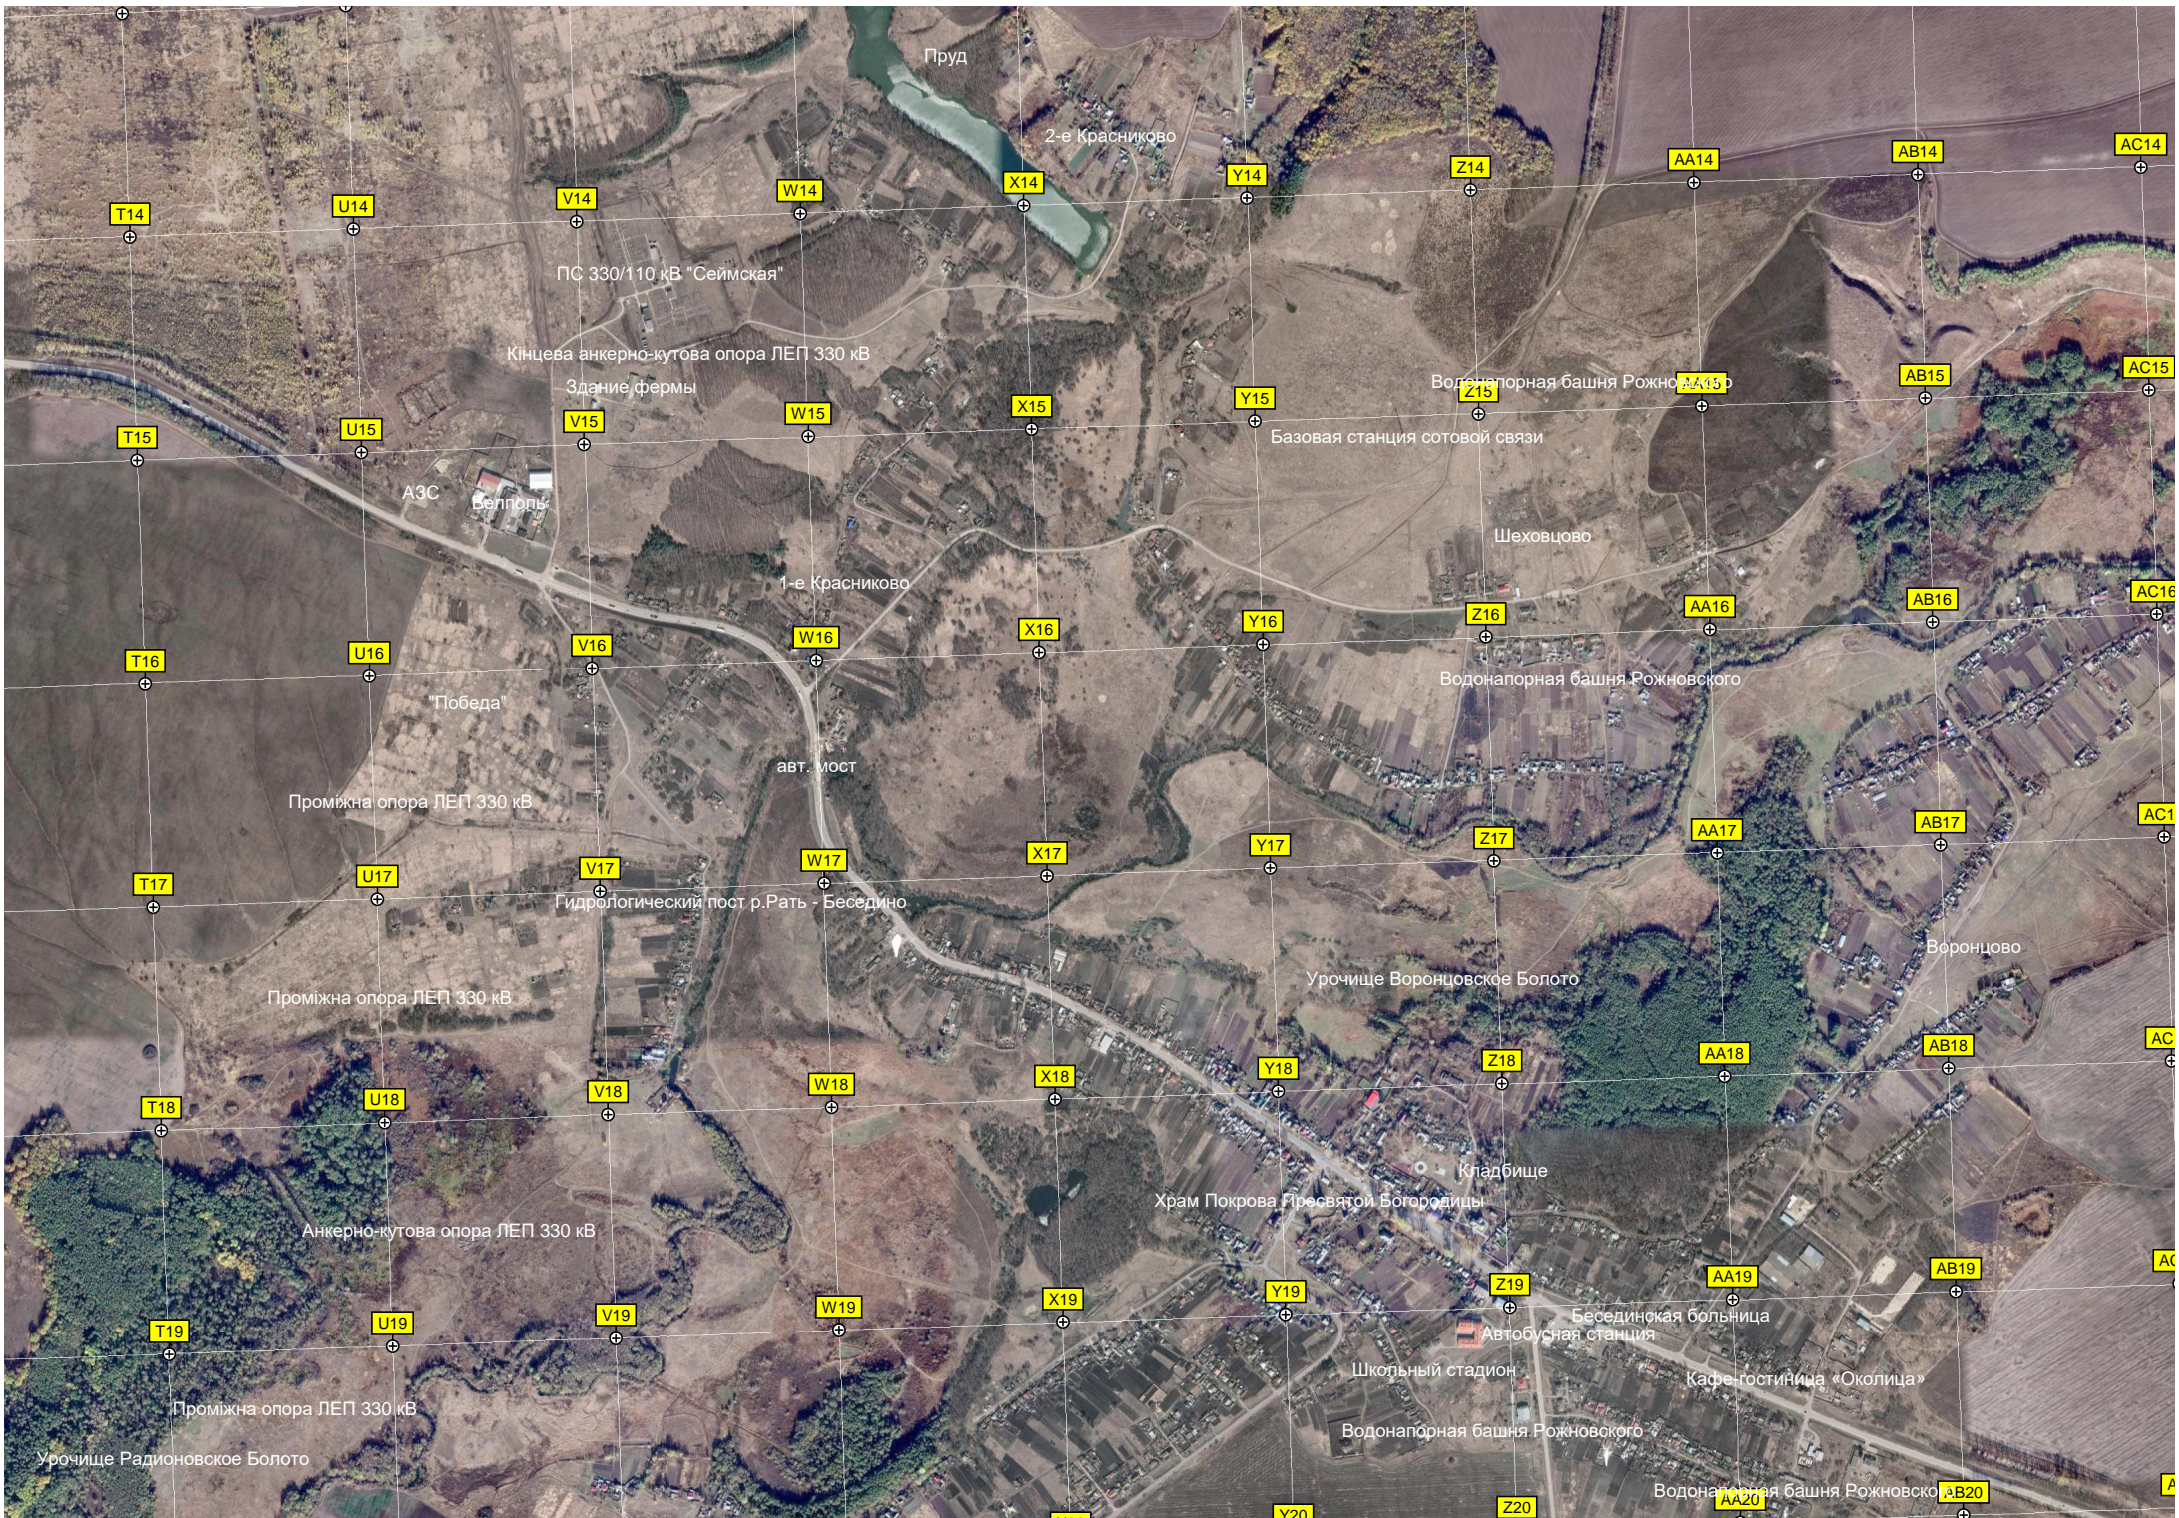

Балка Крутой Лог

Новоклюква

Памятник ВОВ АЭС

Новое кладбище

Урочище Звягинские Сорты

Балка Гелячий Лог

(30)

ОШ

овского

кновского

ое кладбище

ого завода

Урочище Городищенское Болото

Большое Мальцево

Кладбище

Букреево