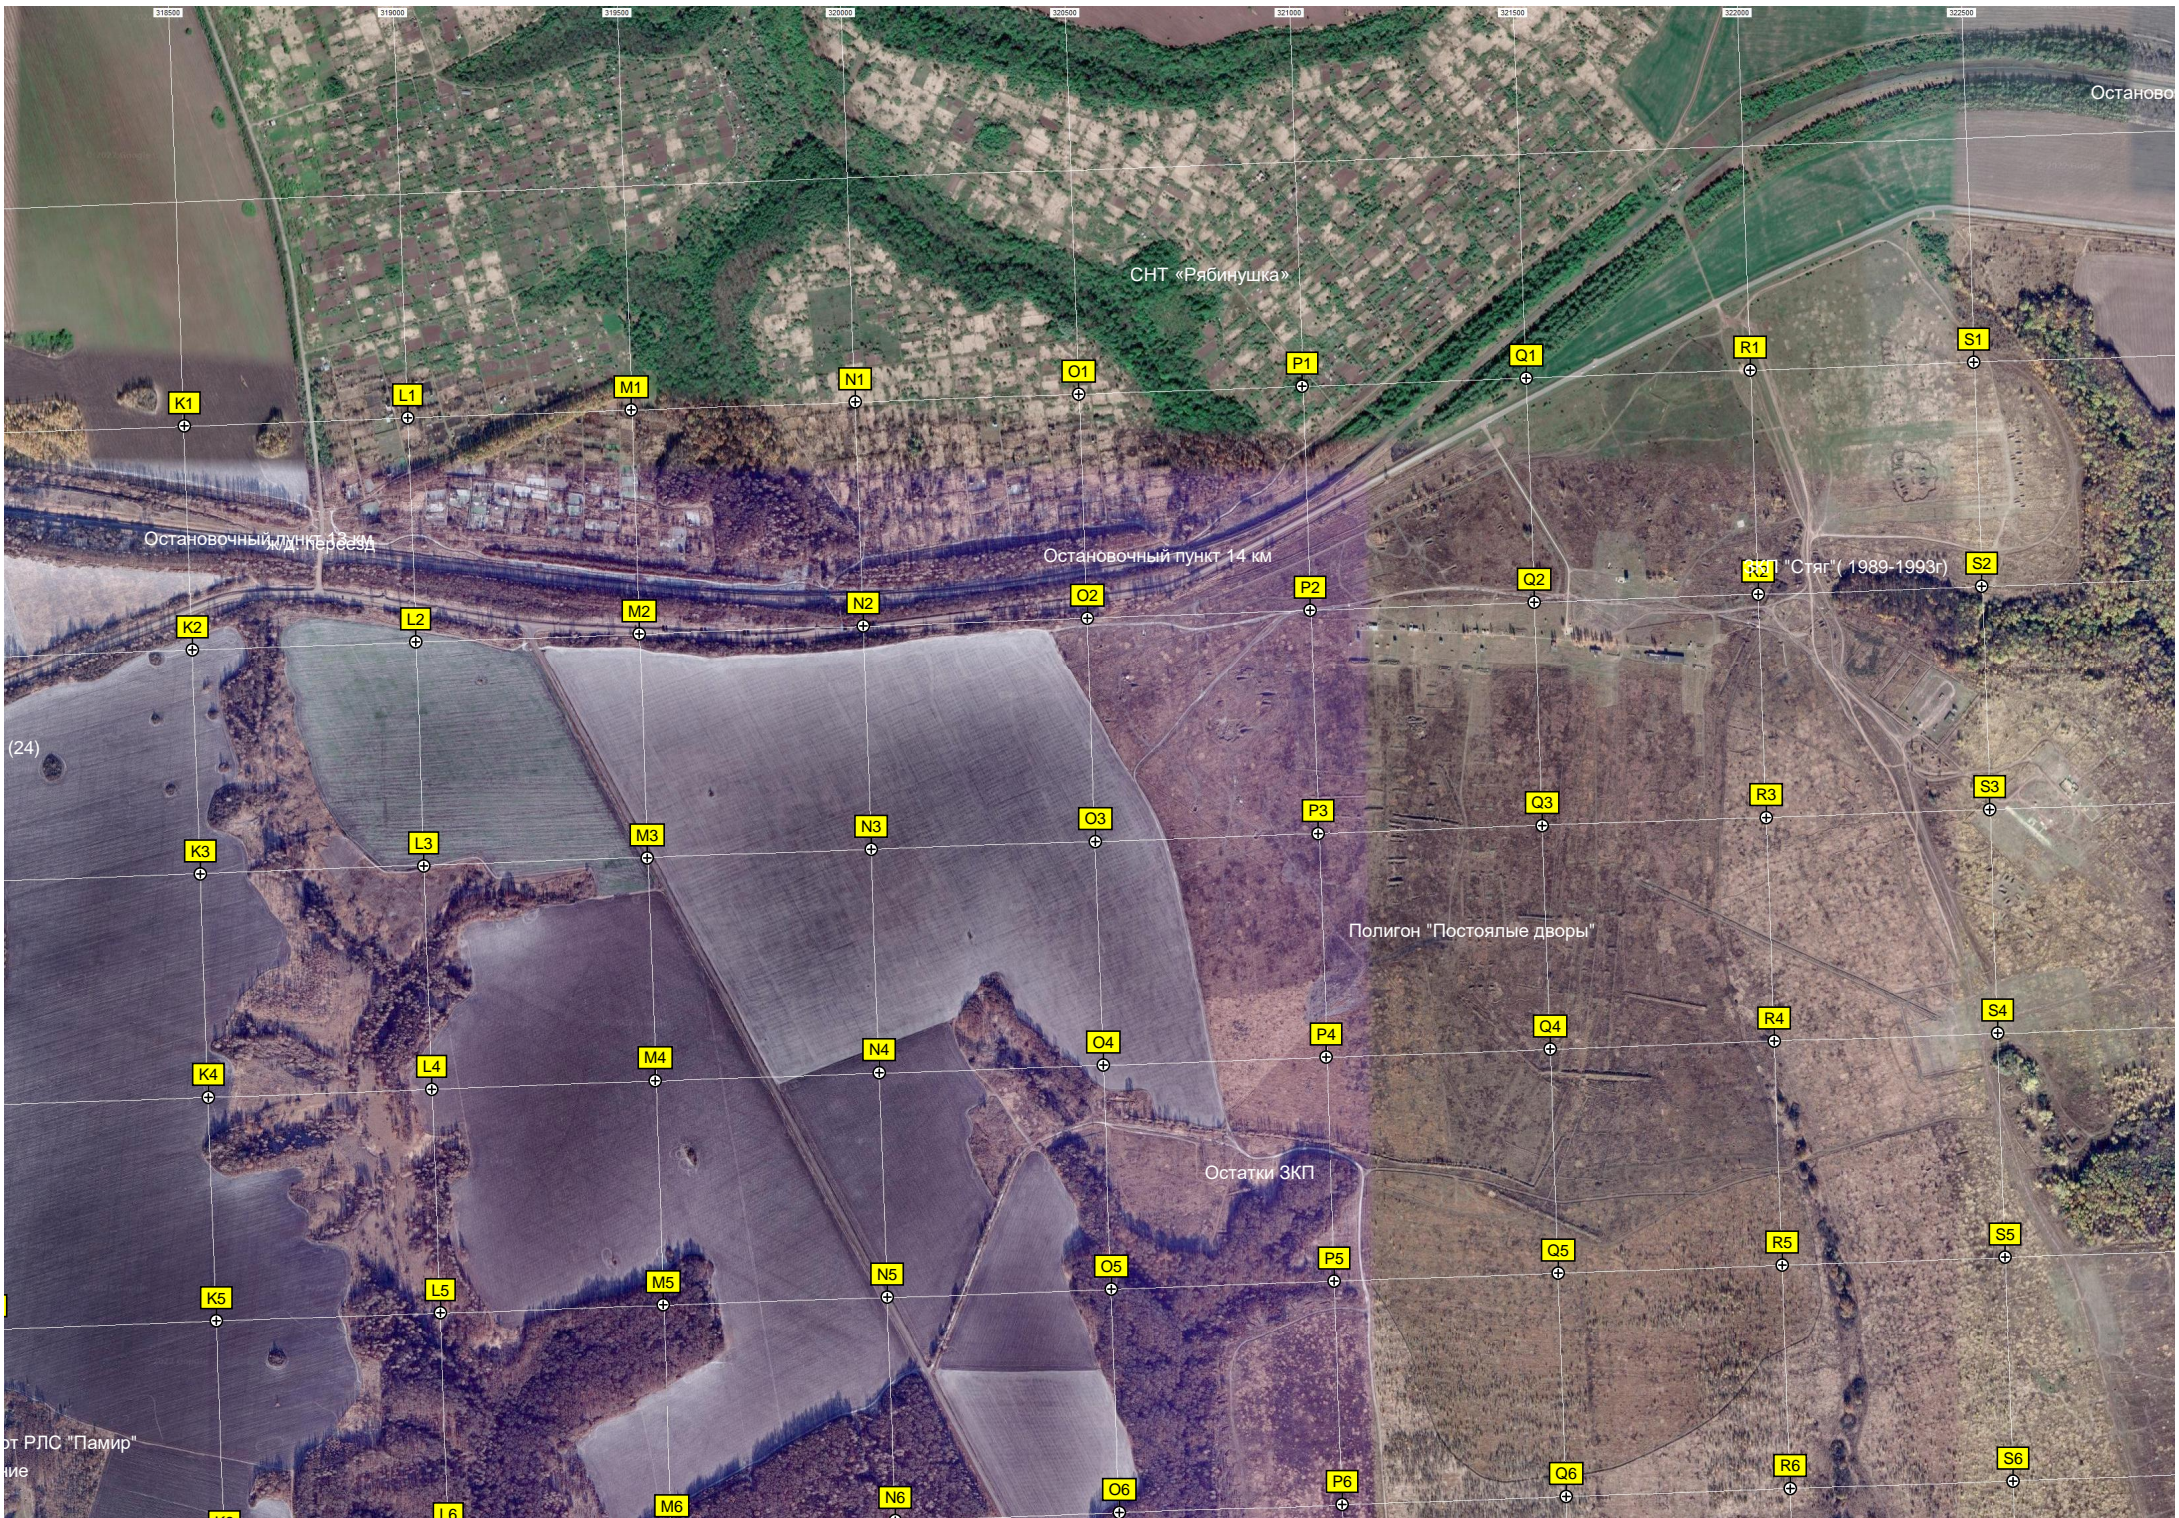

лагерь отшельника

Халинский лес

Солдатский пруд

То, что осталось с Недостроенное здан

Останово

СНТ «Рябинушка»

Остановочный пункт 13 км

Остановочный пункт 14 км