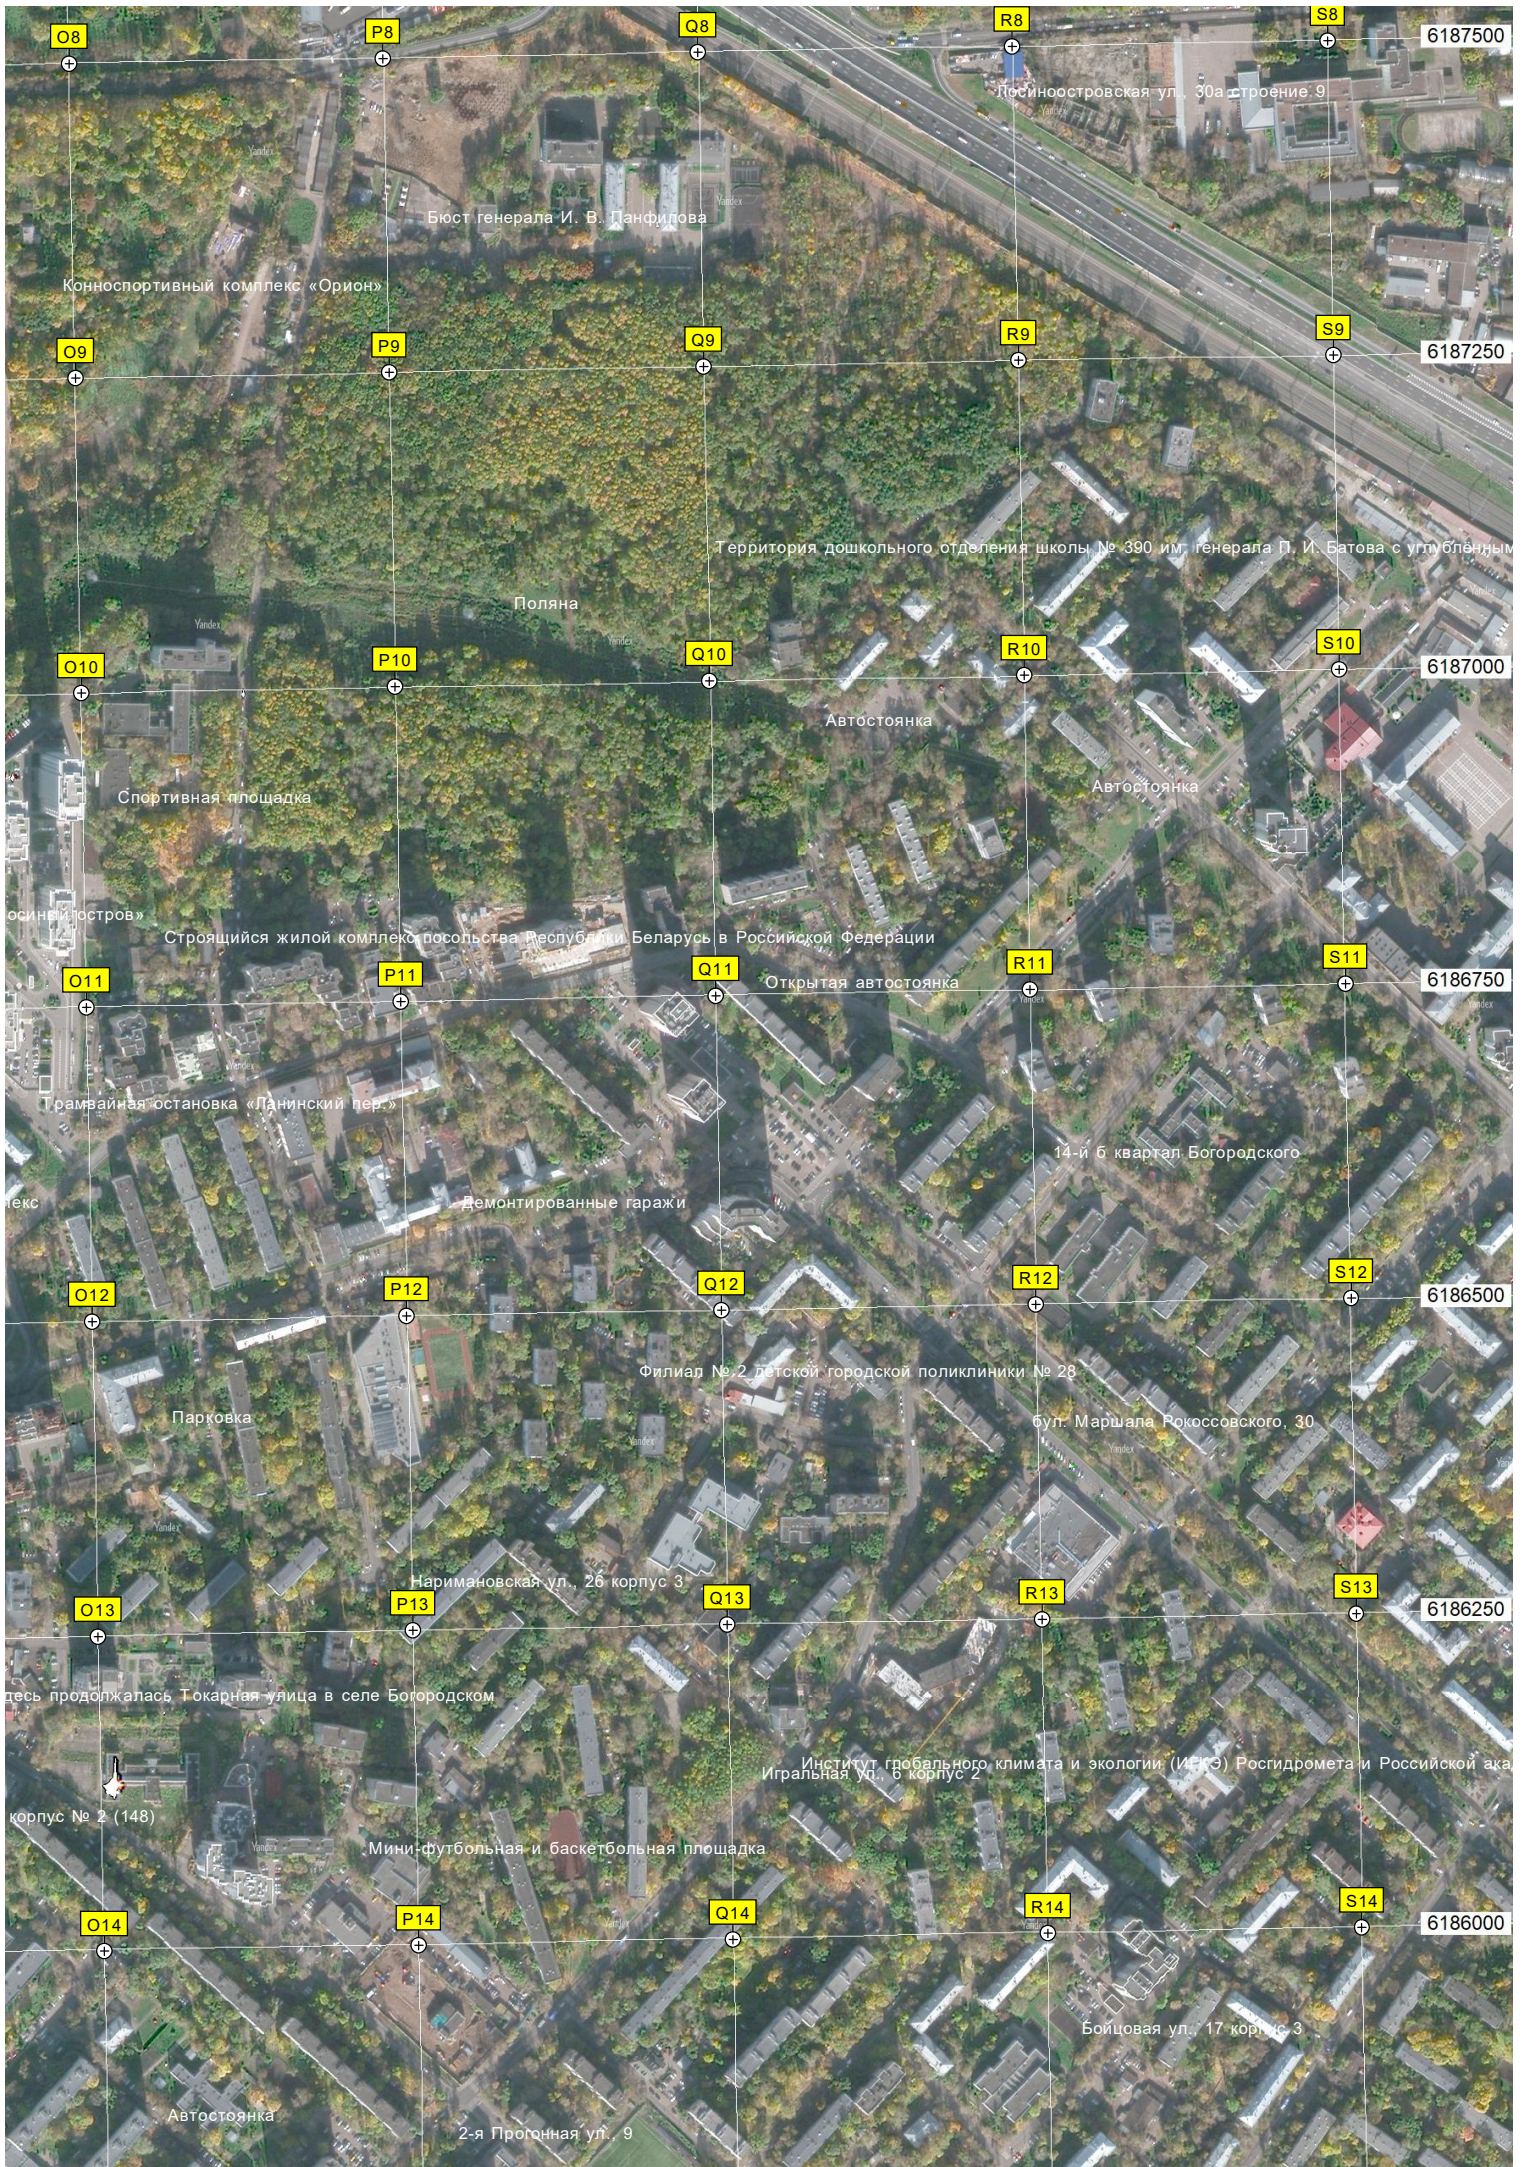

6187500

6187250

6187000

6186750

6186500

6186250

6186000

Посыноостровская ул., 30а строение 9

Бюст генерала И. В. Панфилова

Конноспортивный комплекс «Орион»

Территория дошкольного отделения школы № 390 им. генерала П. И. Батова с углубленным

Поляна

Автостоянка

Спортивная площадка

Автостоянка

осиновый остров

Строящийся жилой комплекс посольства Республики Беларусь в Российской Федерации

Открытая автостоянка

Трамвайная остановка «Ланнинский пер.»

Демонтированные гаражи

14-й б квартал Богородского

Парковка

Филиал № 2 детской городской поликлиники № 28

бульвар Маршала Рокоссовского, 30

Наримановская ул., 26 корпус 3

здесь продолжалась Токарная улица в селе Богородском

Институт глобального климата и экологии (ИГКЭ) Росгидромета и Российской ака

корпус № 2 (148)

Мини-футбольная и баскетбольная площадка

Бойцовая ул., 17 корпус 3

Автостоянка

2-я Протоцкая ул., 9