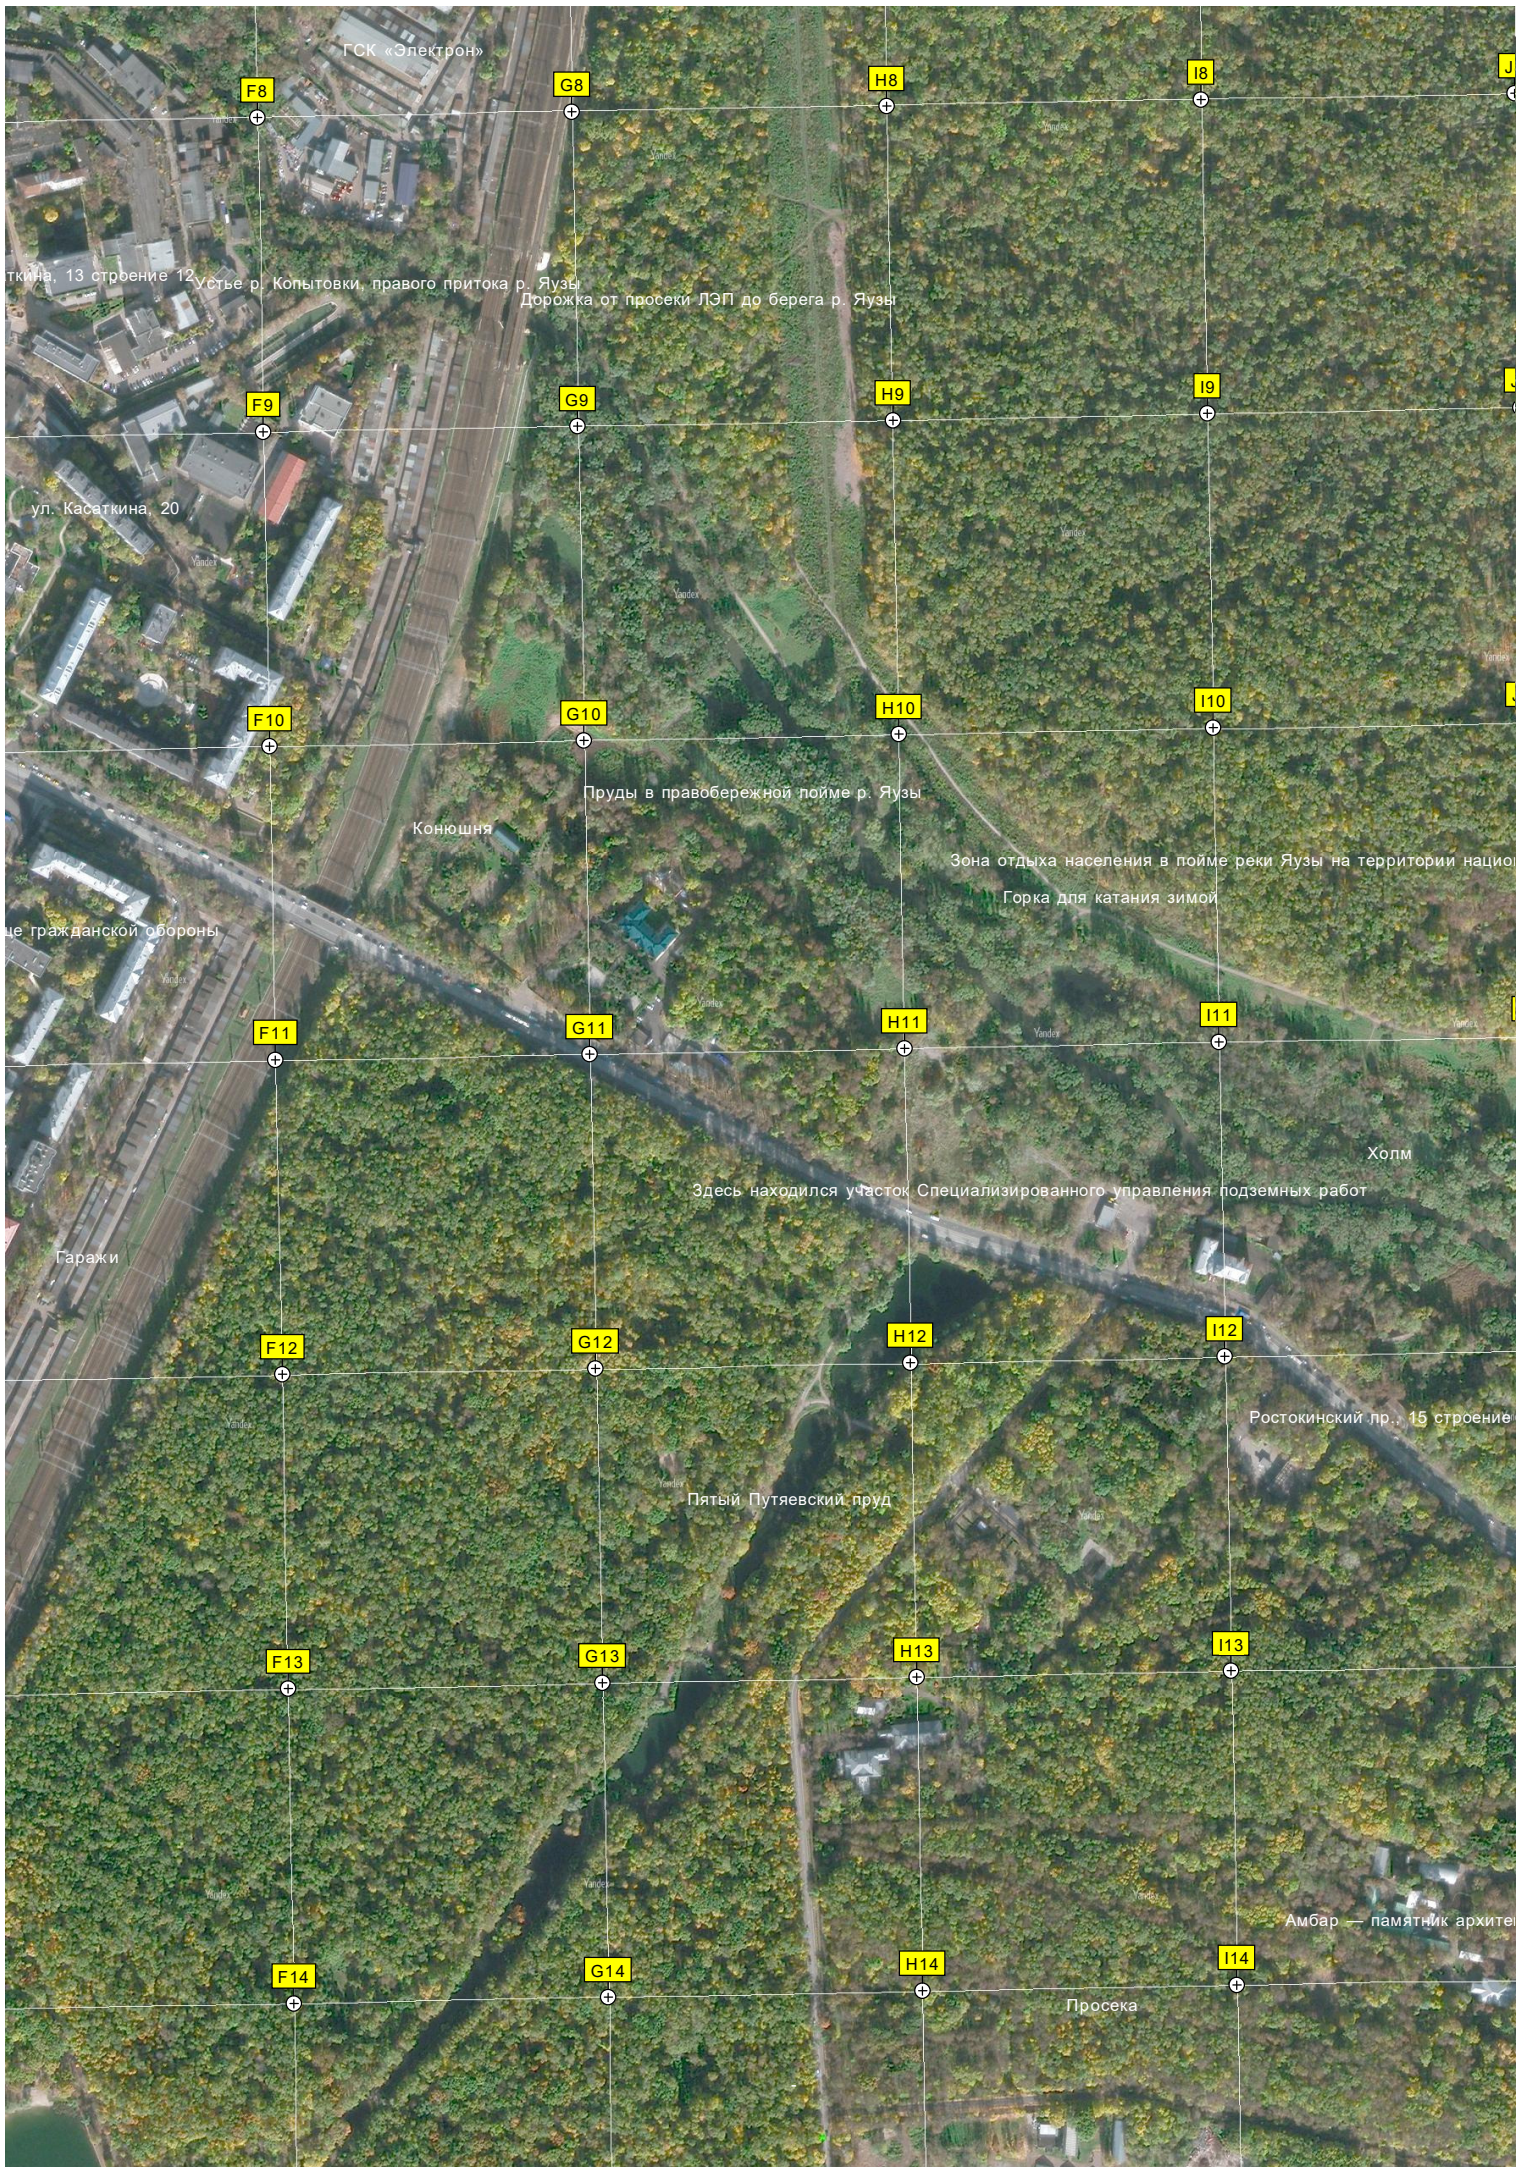

ГСК «Электрон»

F8

G8

H8

I8

ул. Касаткина, 13 строение 12
Устье р. Копытовки, правого притока р. Яузы
Дорожка от просеки ЛЭП до берега р. Яузы

F9

G9

H9

I9

ул. Касаткина, 20

F10

G10

H10

I10

Пруды в правобережной пойме р. Яузы

Конюшня

Зона отдыха населения в пойме реки Яузы на территории национального парка «Смоленский»

Горка для катания зимой

ул. Касаткина, 20

F11

G11

H11

I11

Здесь находился участок Специализированного управления подземных работ

Холм

Гаражи

F12

G12

H12

I12

Ростокинский пр., 15 строение

Пятый Путяевский пруд

F13

G13

H13

I13

Амбар — памятник архитектуры

F14

G14

H14

I14

Просека