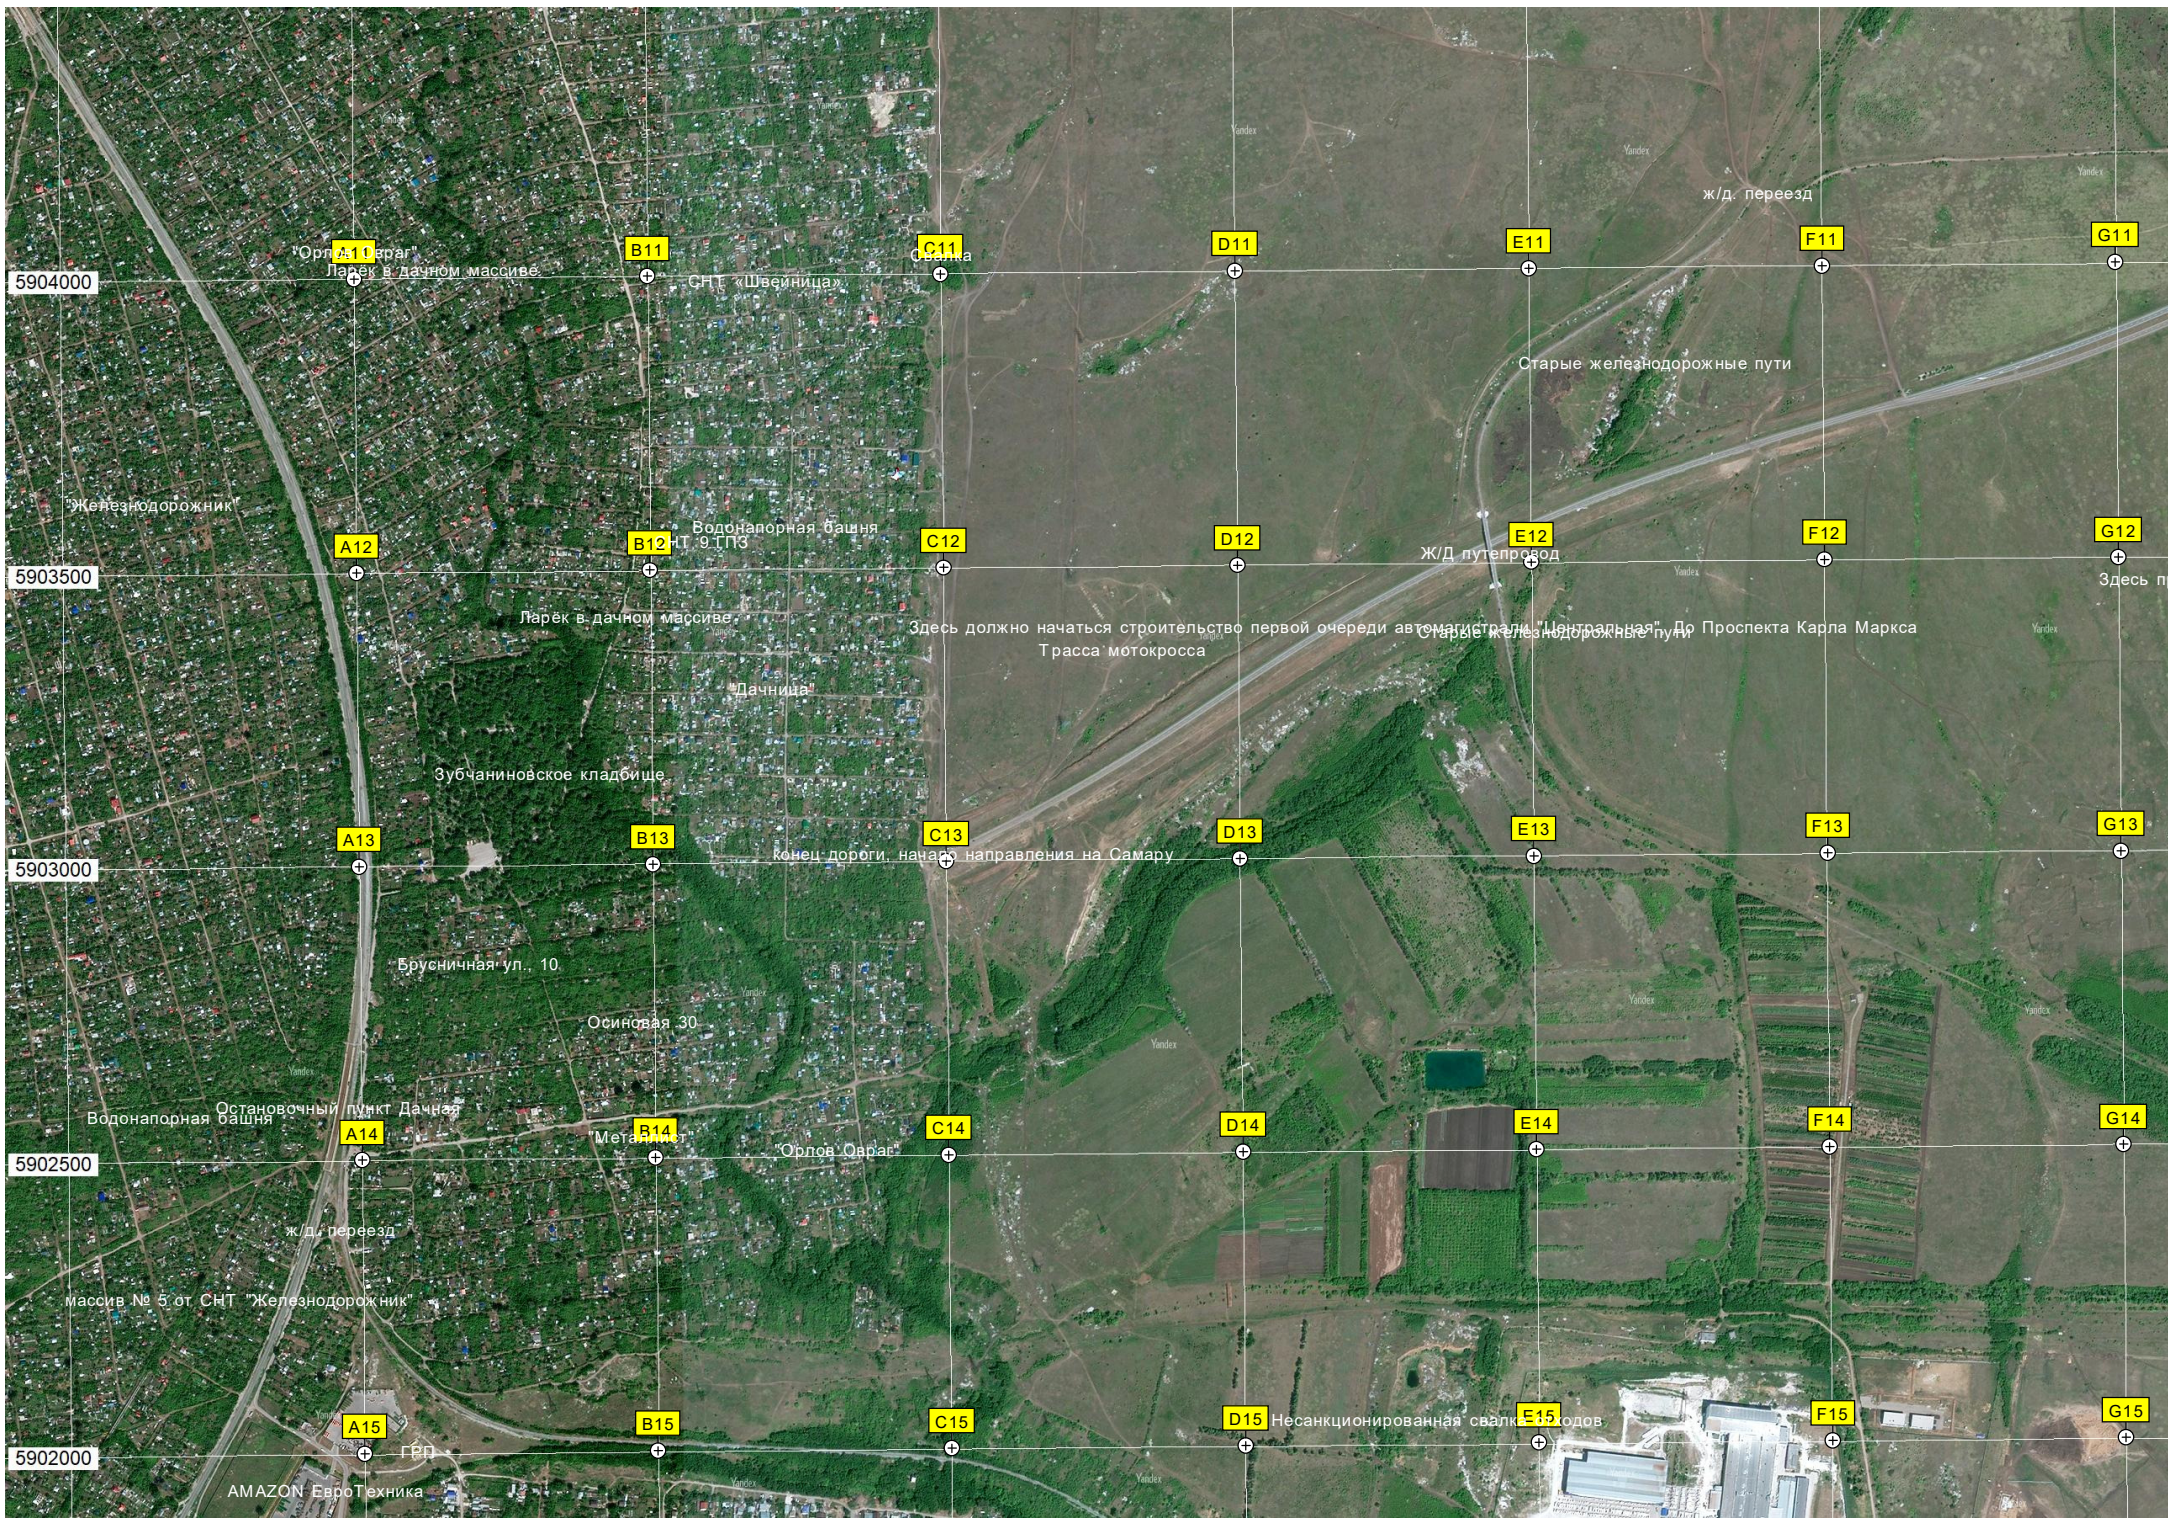

5904000

5903500

5903000

5902500

5902000

А10

В11

С11

Д11

Е11

Ф11

Г11

А12

В12

С12

Д12

Е12

Ф12

Г12

А13

В13

С13

Д13

Е13

Ф13

Г13

А14

В14

С14

Д14

Е14

Ф14

Г14

А15

В15

С15

Д15

Е15

Ф15

Г15

Орлов Овраг
Ларек в дачном массиве

СНТ «Швейница»

Овражка

ж/д. переезд

Старые железнодорожные пути

Водонапорная башня
НТ 9 ГПЗ

Ларек в дачном массиве

Здесь должно начаться строительство первой очереди автомагистрали «Центральная» до Проспекта Карла Маркса
Трасса мотокросса

Зубчаниновское кладбище

«Дачница»

конец дороги, начало направления на Самару

Брусничная ул., 10

Осиновая 30

Остановочный пункт Дачная

Водонапорная башня

«Металлост»

Орлов Овраг

ж/д. переезд

Массив № 5 от СНТ «Железнодорожник»

Несанкционированная свалка мусора

AMAZON ЕвроТехника