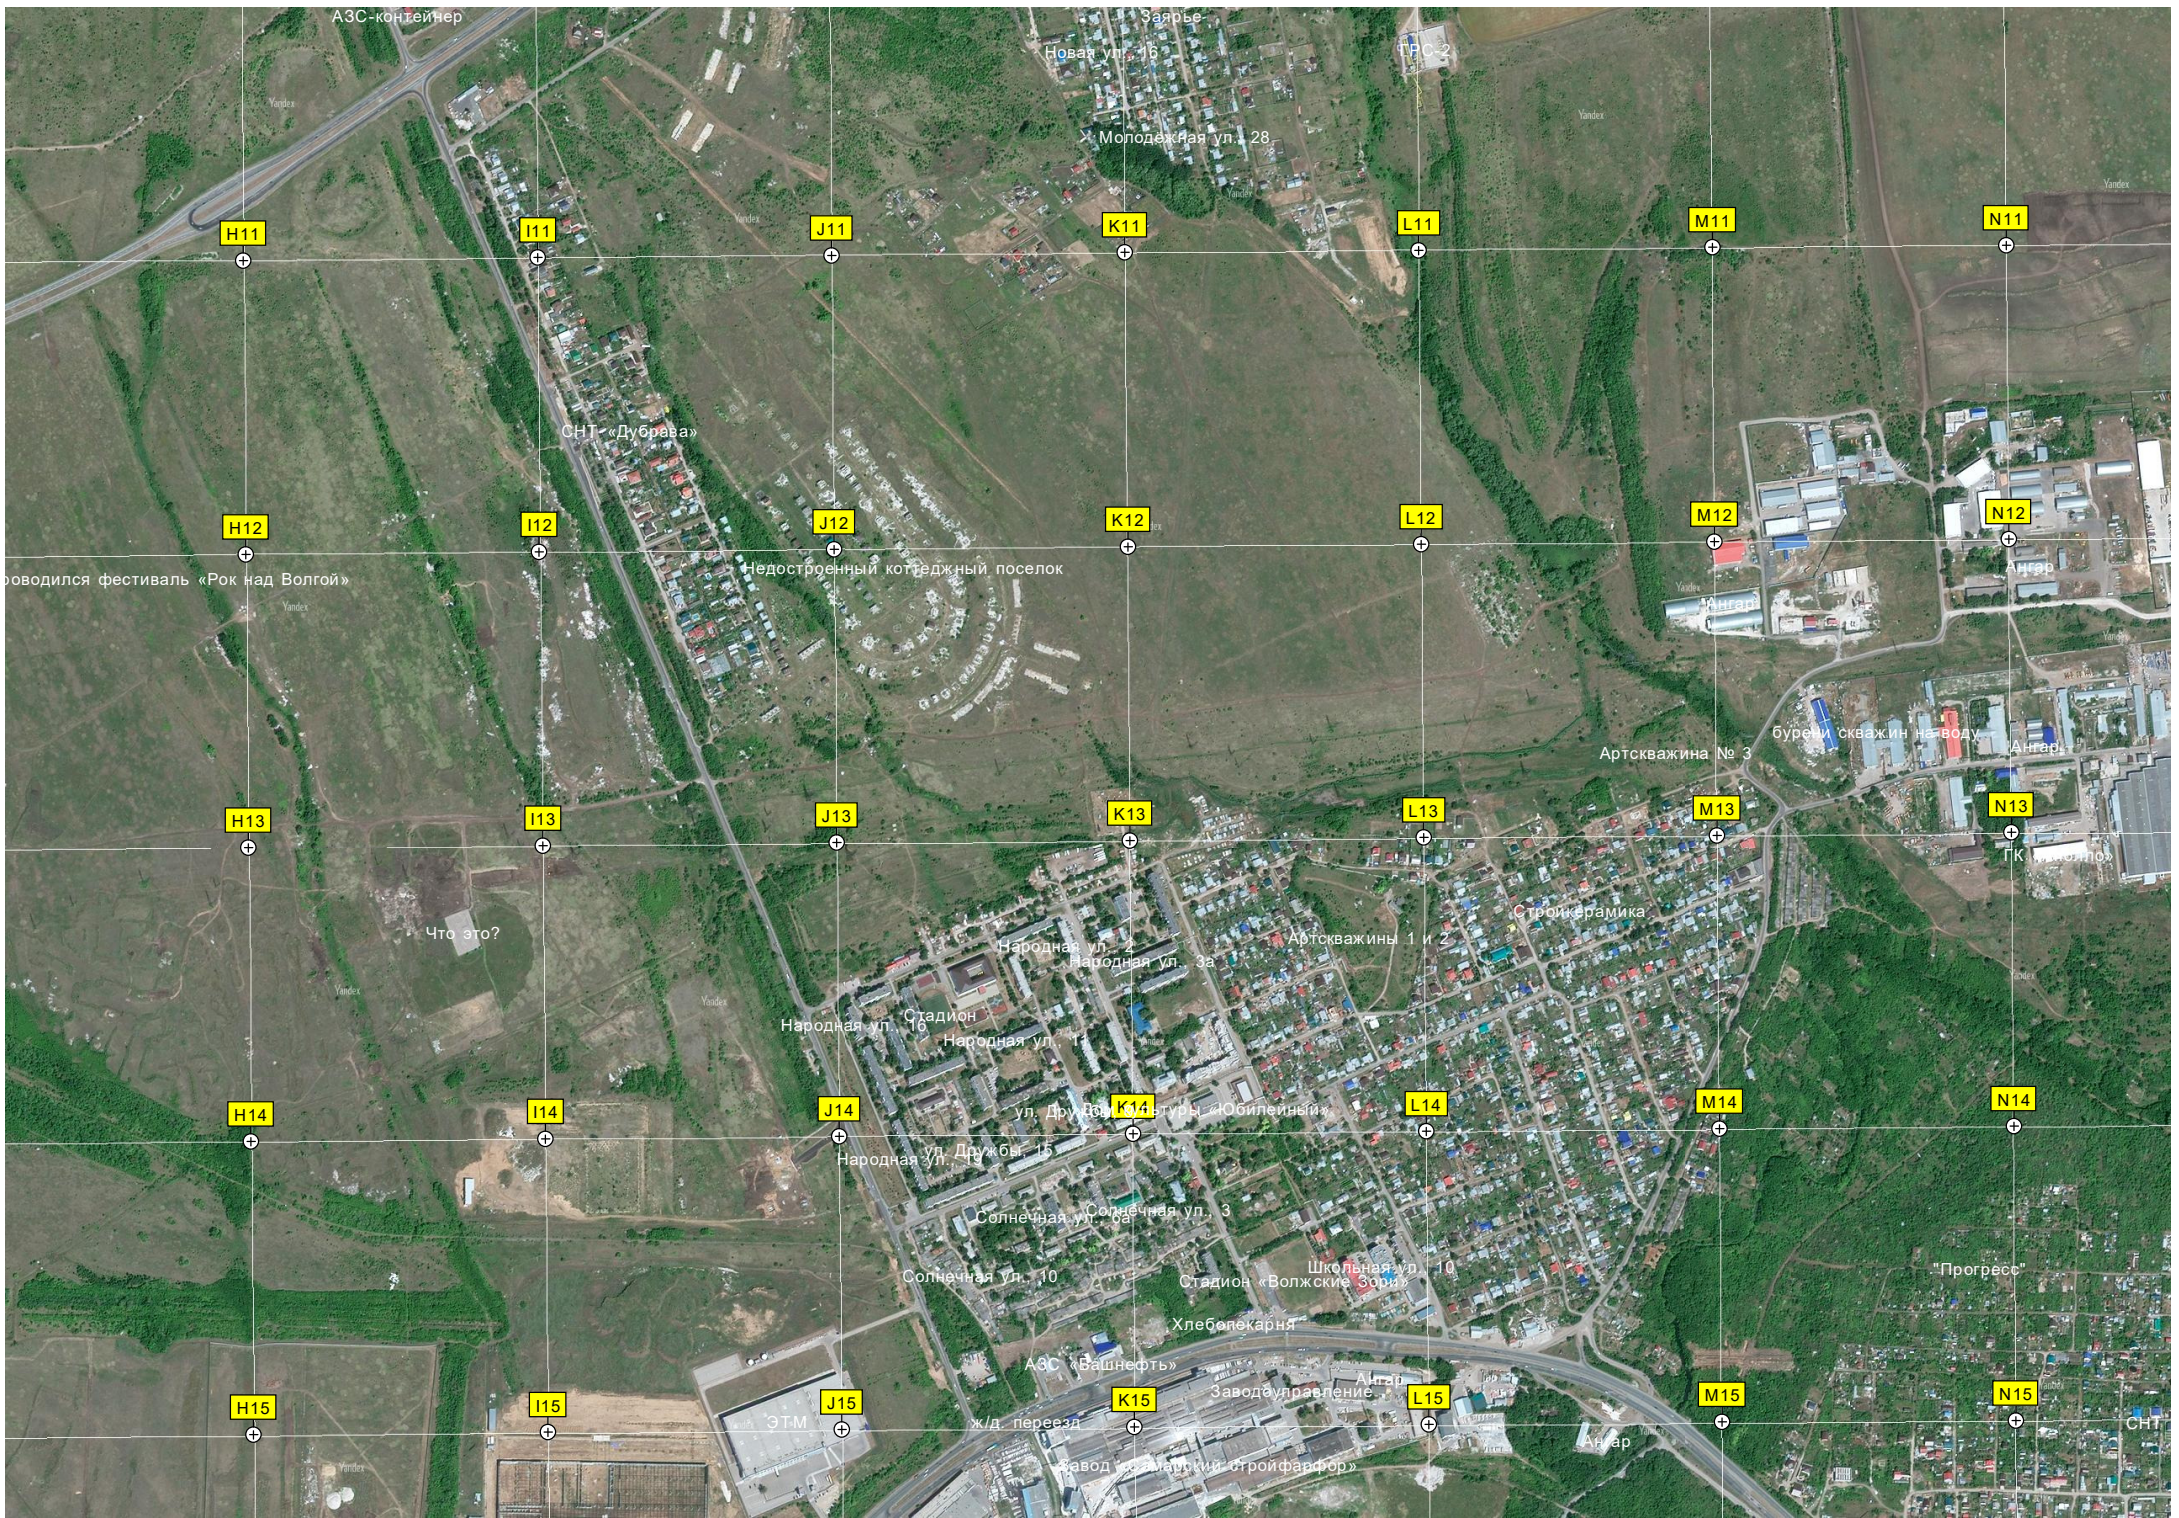

Зубчаниновское кладбище

«Дачница»

конец дороги, начало направления на Самару

Брусничная ул., 10

Осиновая 30

Остановочный пункт Дачная

Водонапорная башня

«Металлост»

Орлов Овраг

ж/д. переезд

Массив № 5 от СНТ «Железнодорожник»

Несанкционированная свалка мусора

AMAZON ЕвроТехника

АЭС-контейнер

Зярье

Новая ул. 15

ТПО-2

Молодежная ул. 28

H11

I11

J11

K11

L11

M11