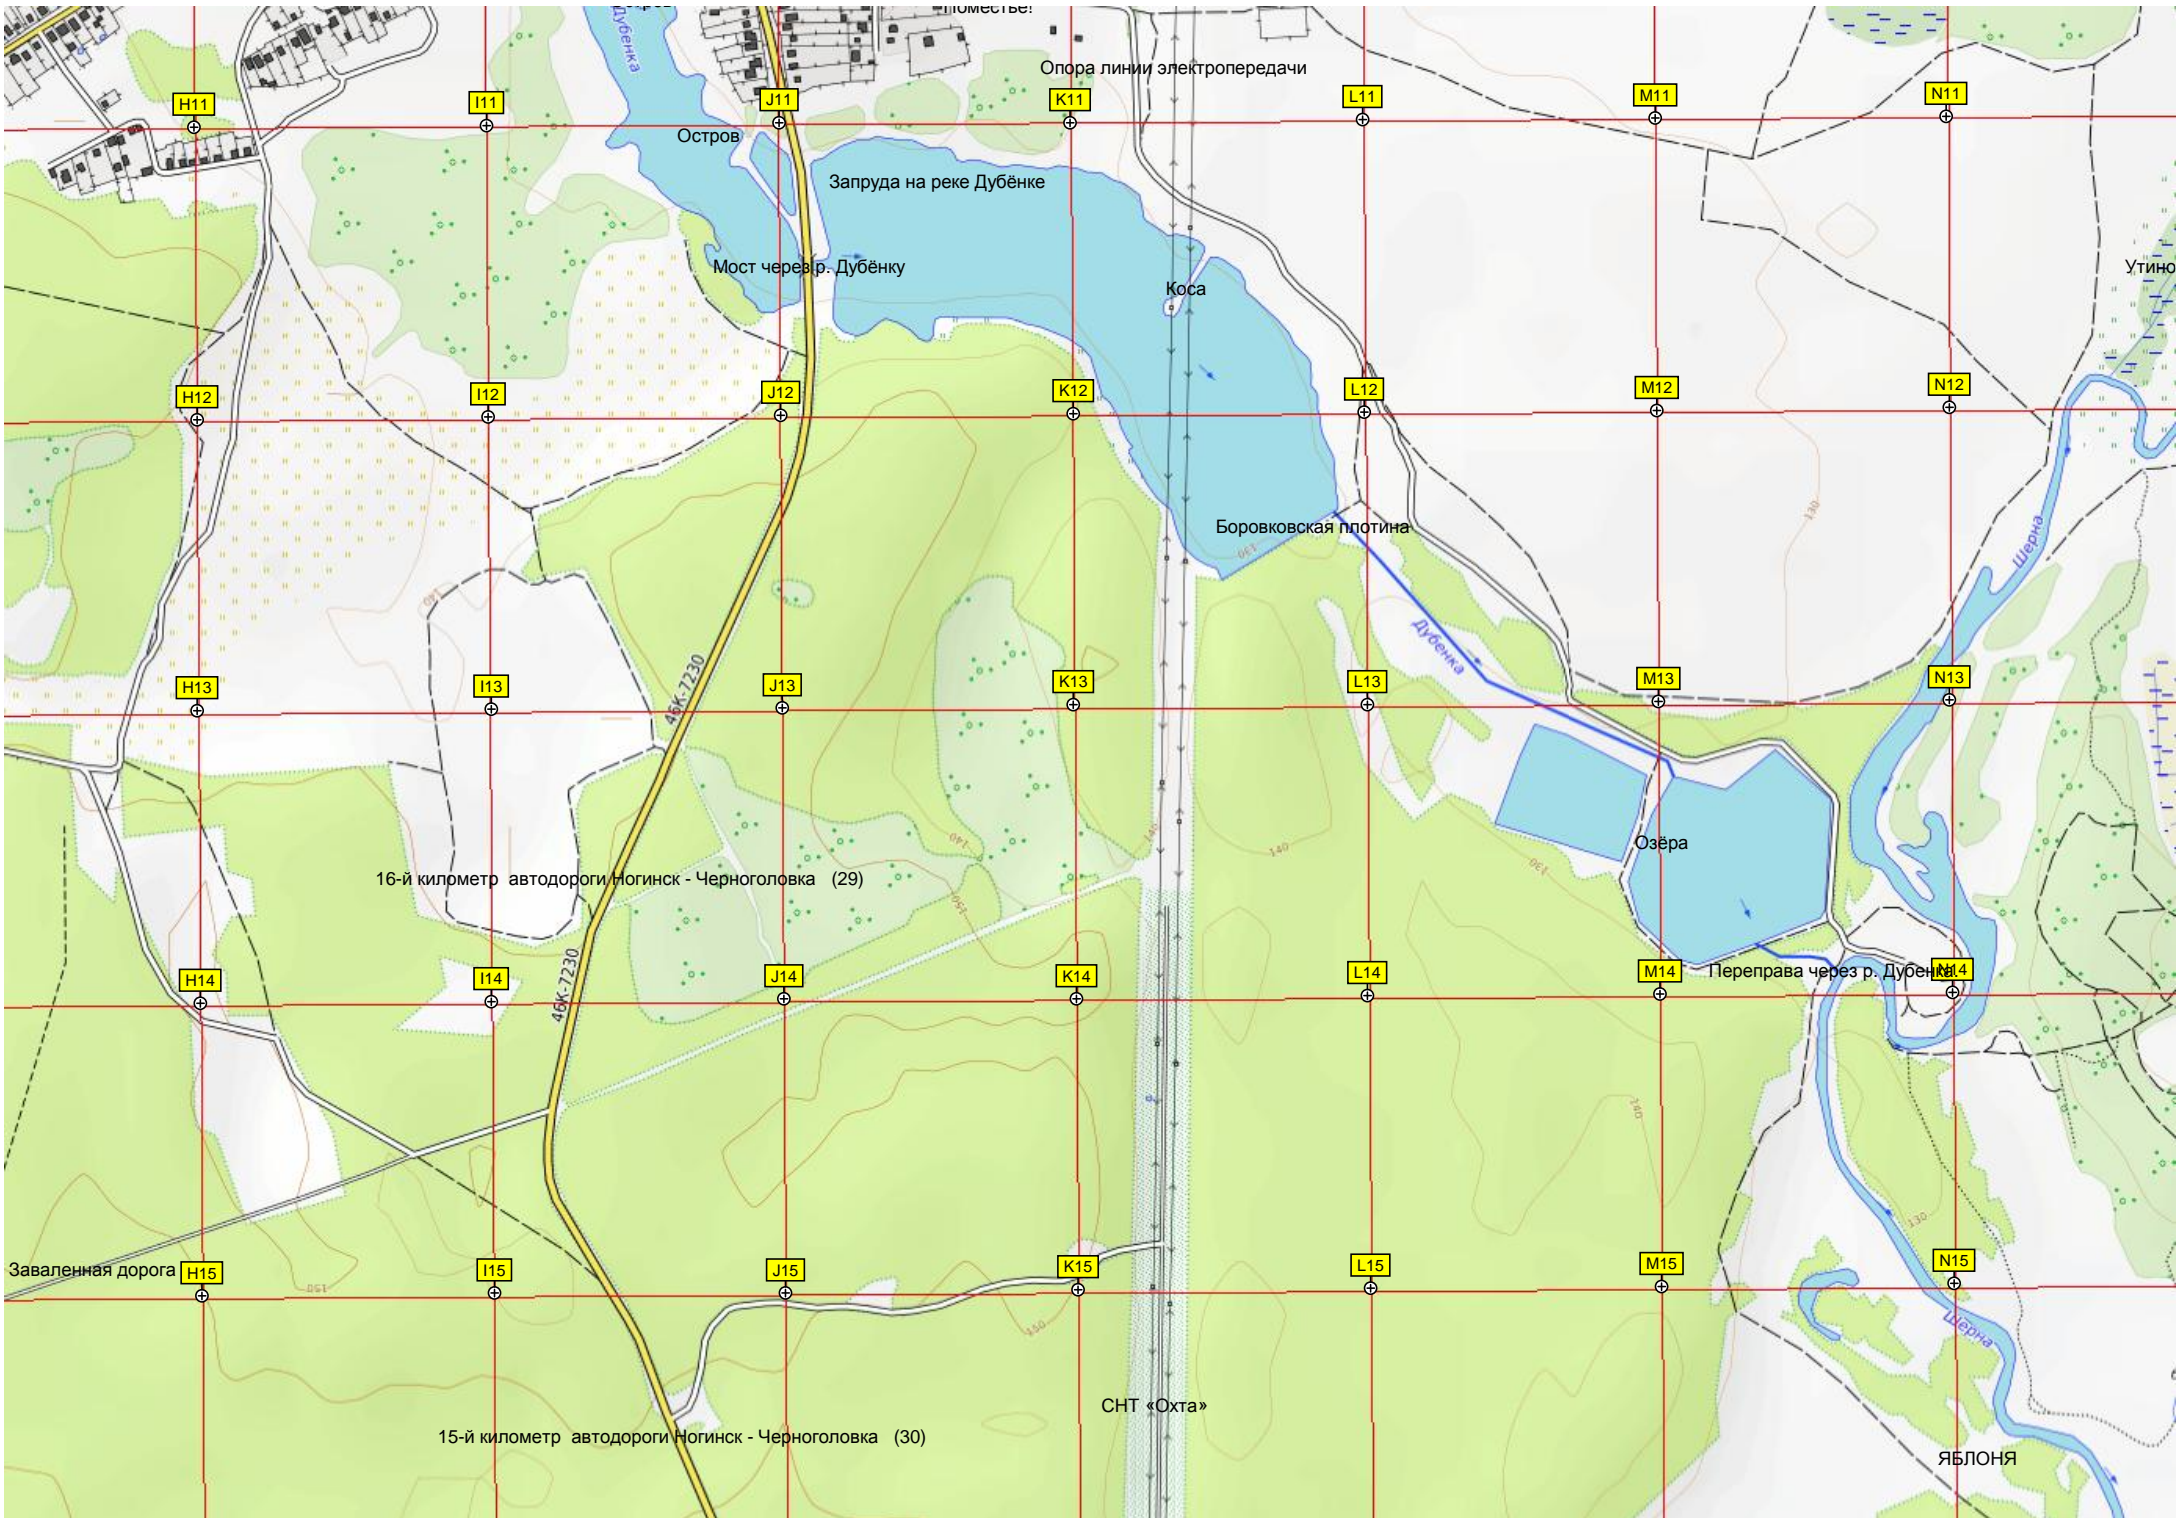

Зареченская неполная средняя школа

Часовня (1890-1900 гг)

Пивной мост

Поляна в лесу

Свалка

Новые частные владения

луга (заболоченная старица р. Шерна)

Коровники

Помойка

Деревенская помойка

Просека

Заросшая дорога в Зареченские поля

Опора линии электропередачи

Остров

Запруда на реке Дубенке

Мост через р. Дубенку