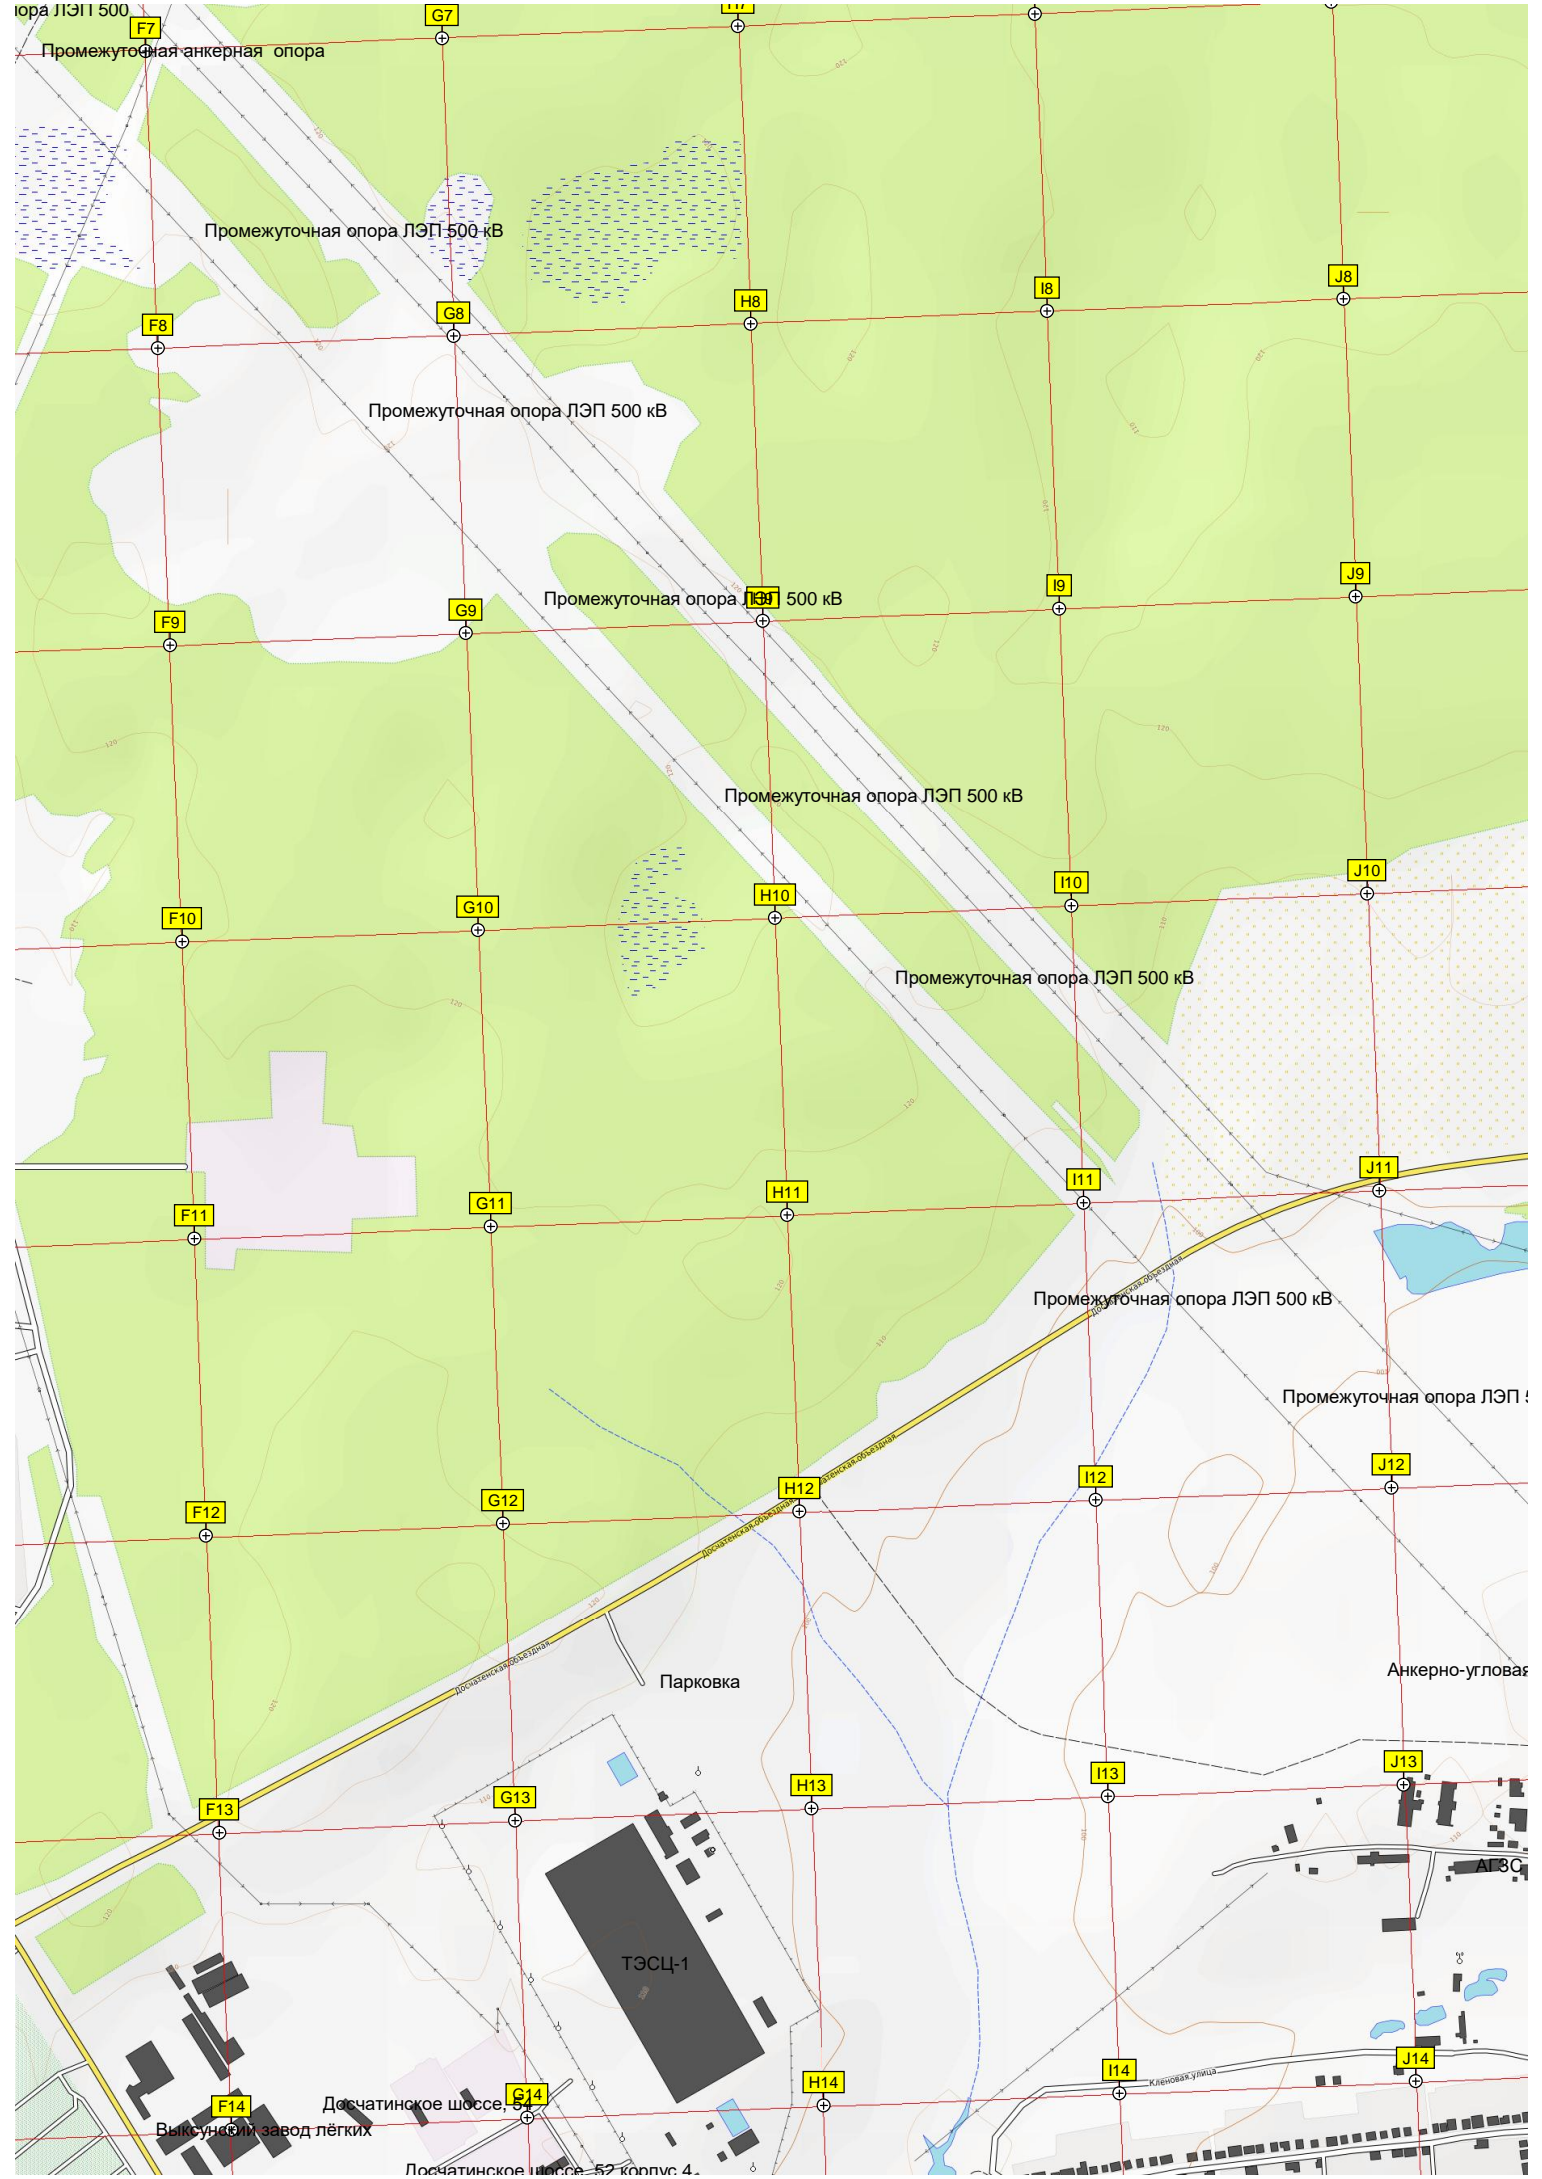

Очистные сооружения

Водопадная башня

АЗС 6Р

Электрическая подстанция ПС

Пруд

Дымовая труба

Выксунская птицефабрика

Линия ЛЭП 500 кВ