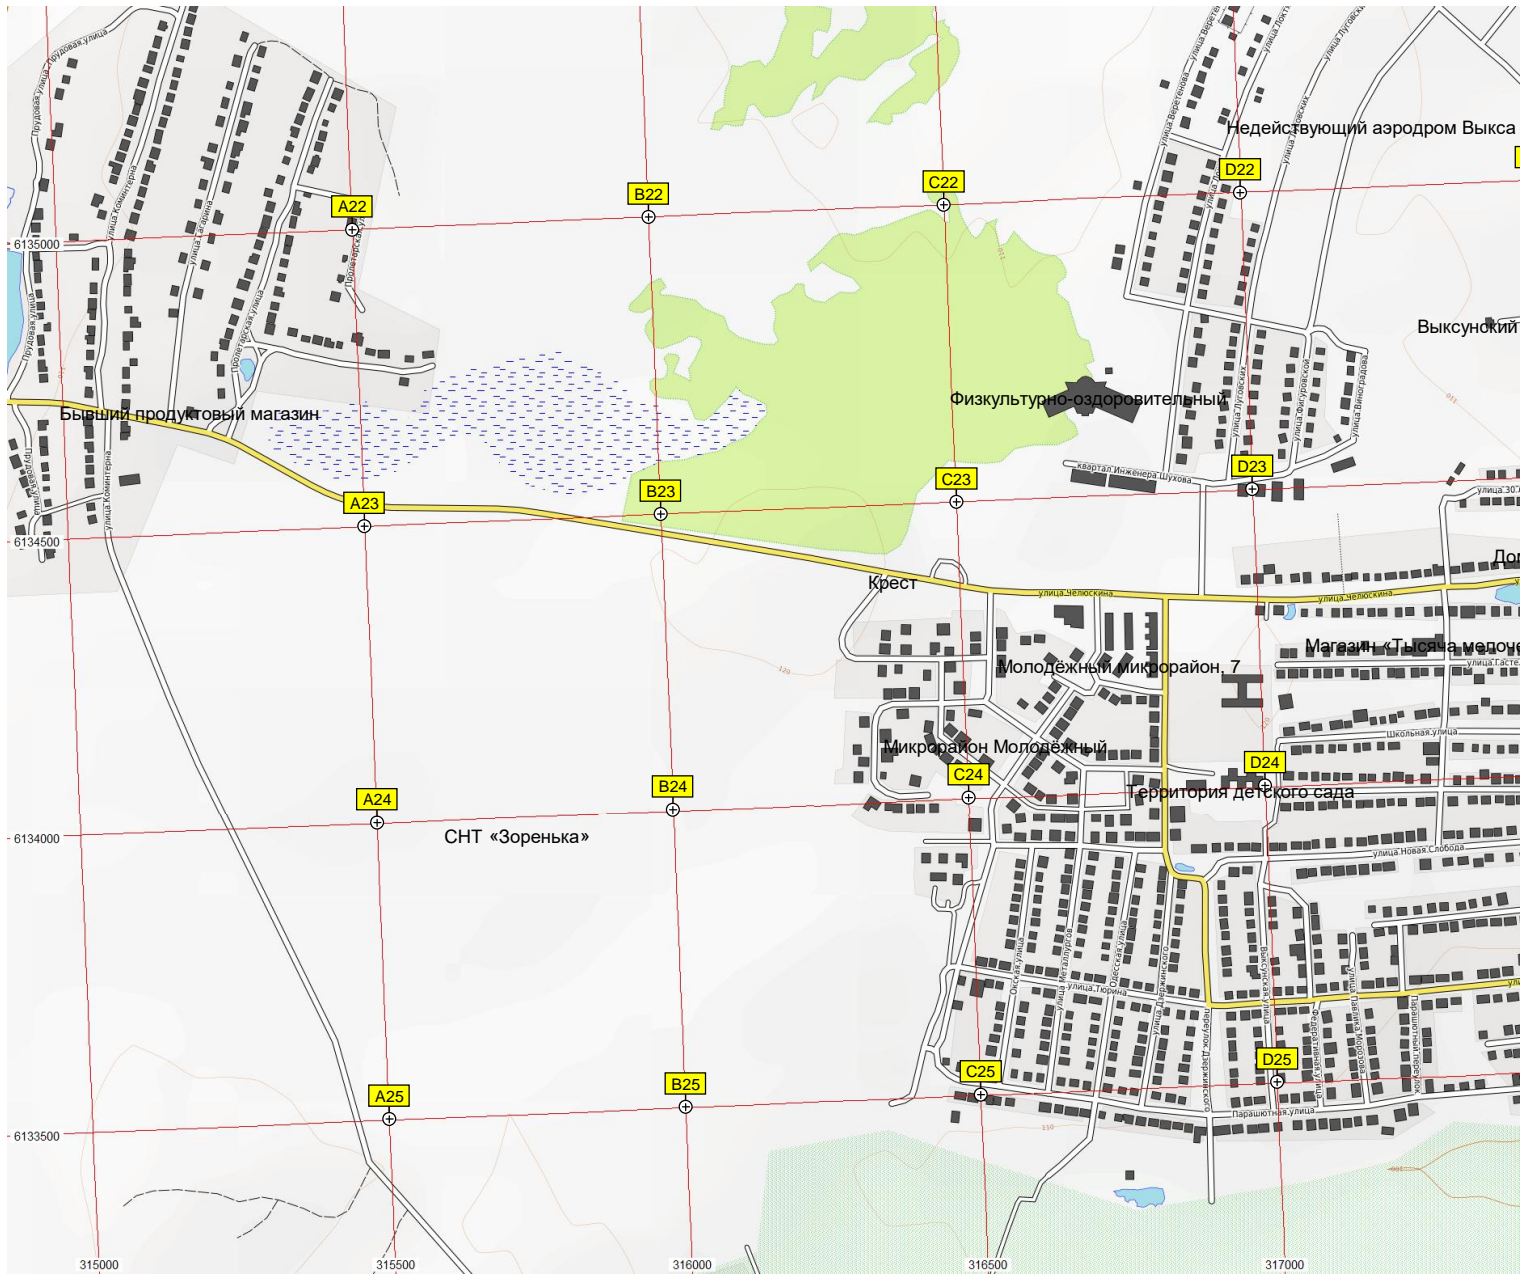

S21

T21

6135500

микрорайон Жуковского, 7а
Участок пожара вблизи мк

восточная ул. 2

R22

S22

T22

6135000

Мирный район Лесной

СК «Восточный»

Садоводческое товарищество

Запрудная ул., 24

Варнаровский пруд

Вискусинский лесхоз

Пожарная вышка