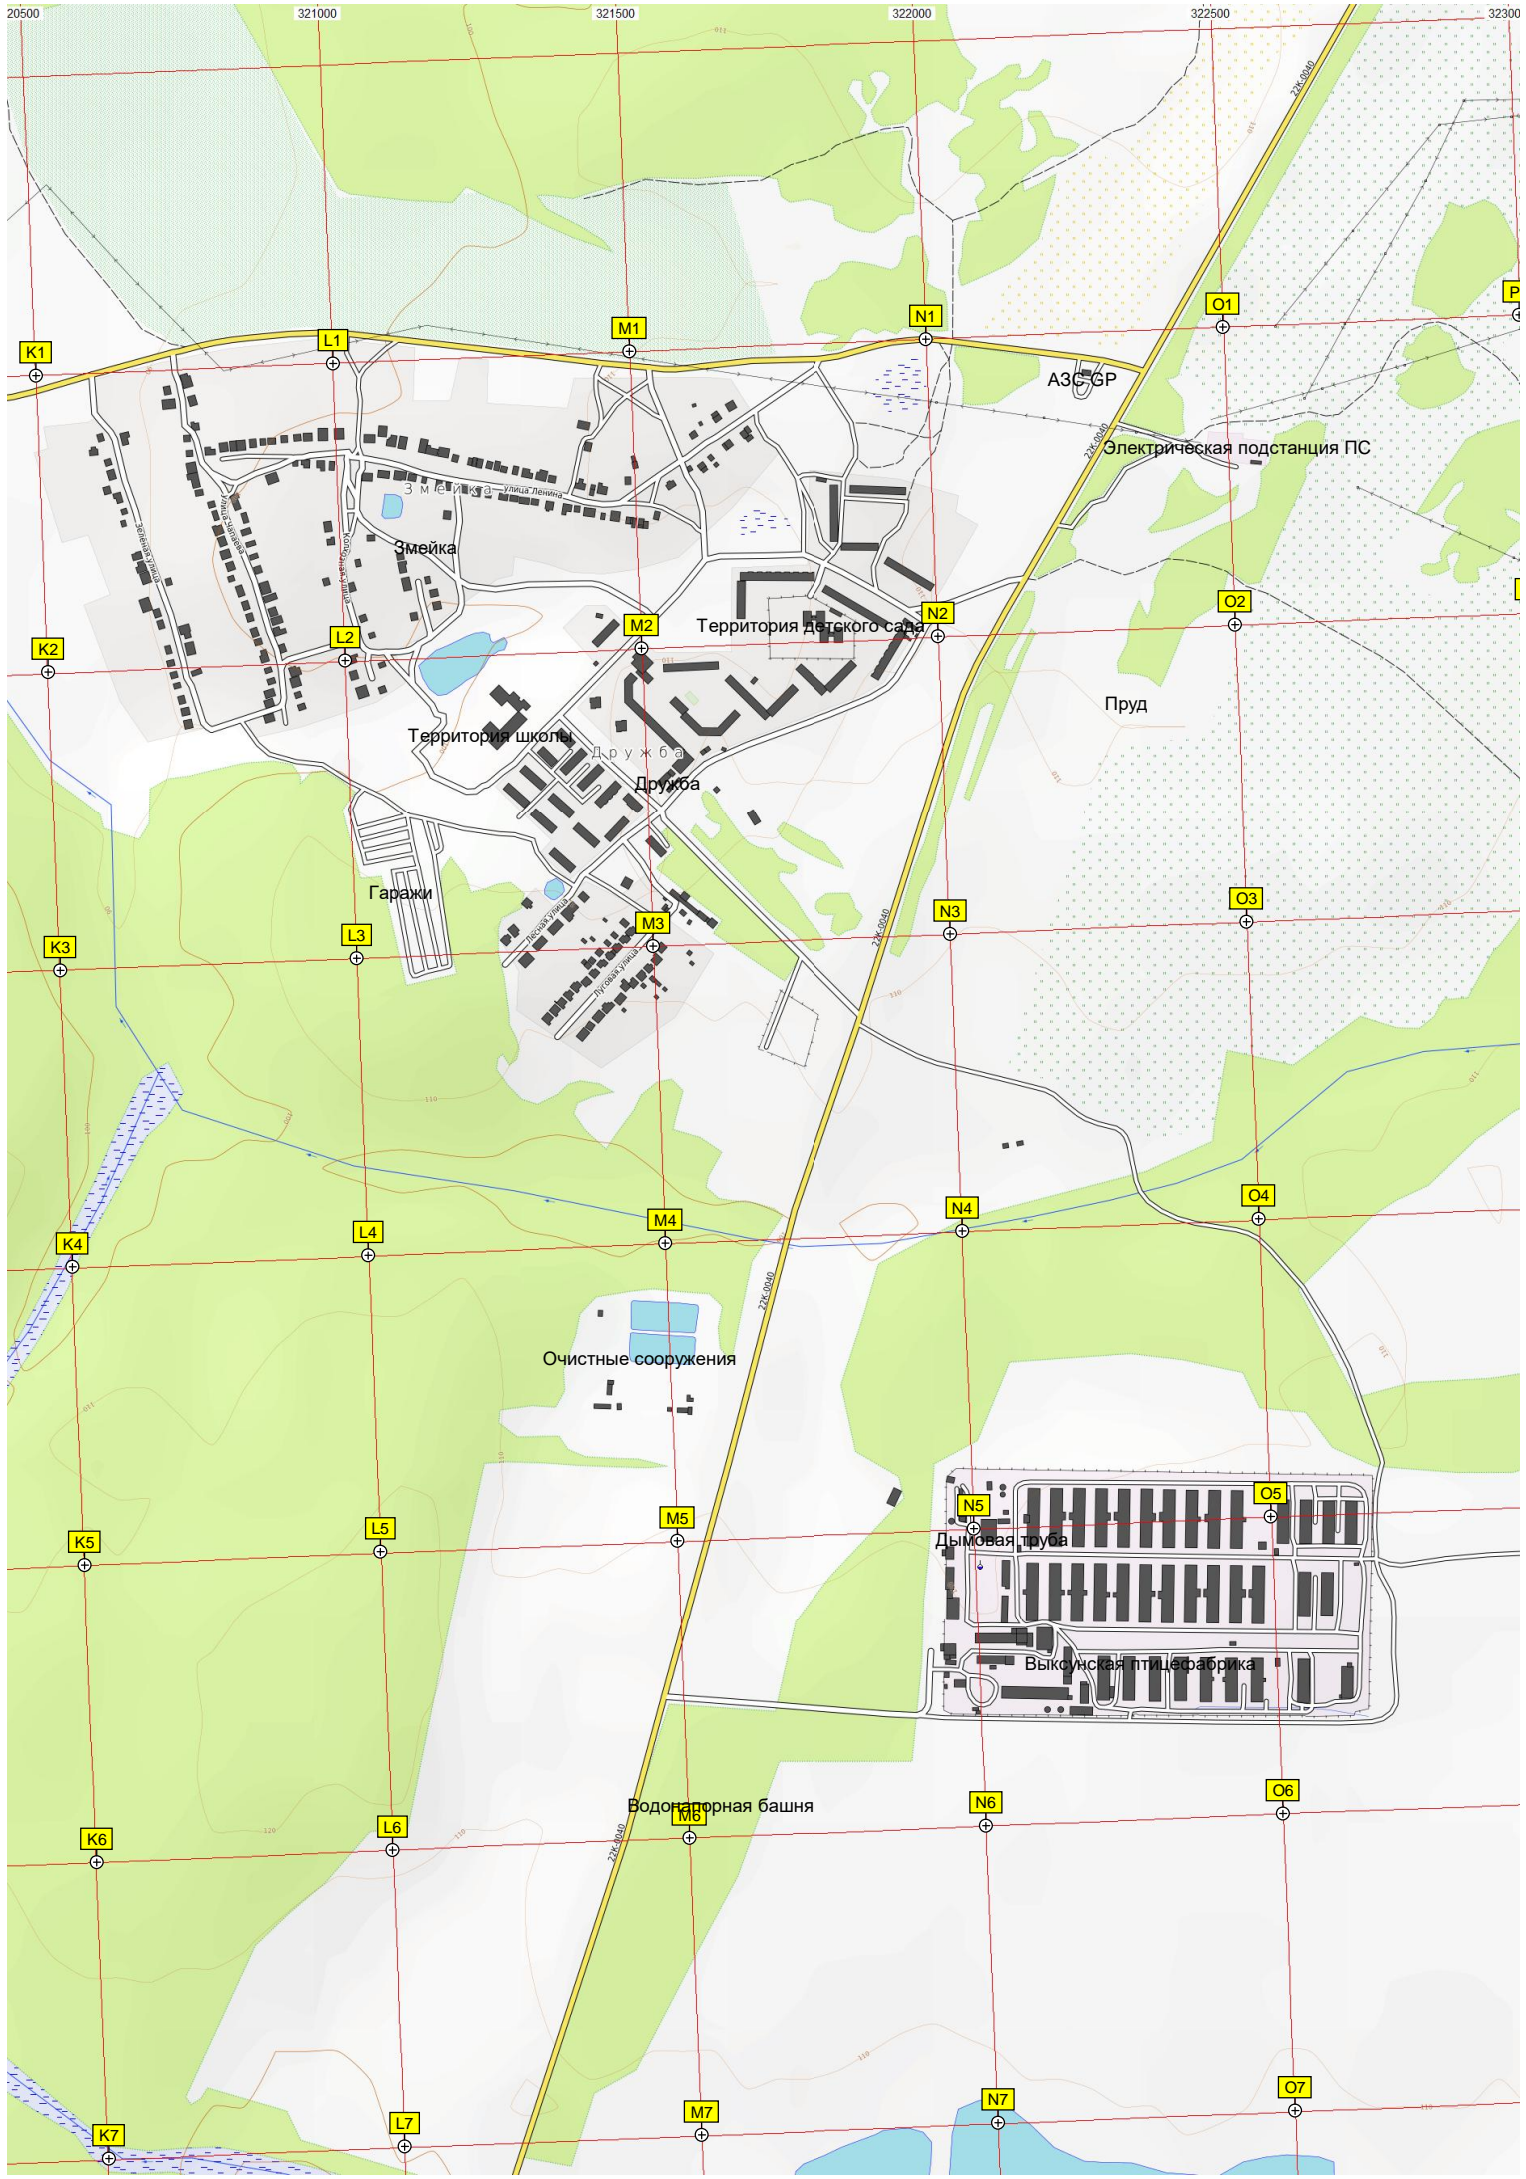

B6

C6

D6

E6

Пристань Досчатое

Устье реки Железница

Территория детского сада

СНТ «50 лет Октября»

Территория Досчатинской

Промежуточная опора ЛЭП 500 кВ

20500

321000

321500

322000

322500

32300