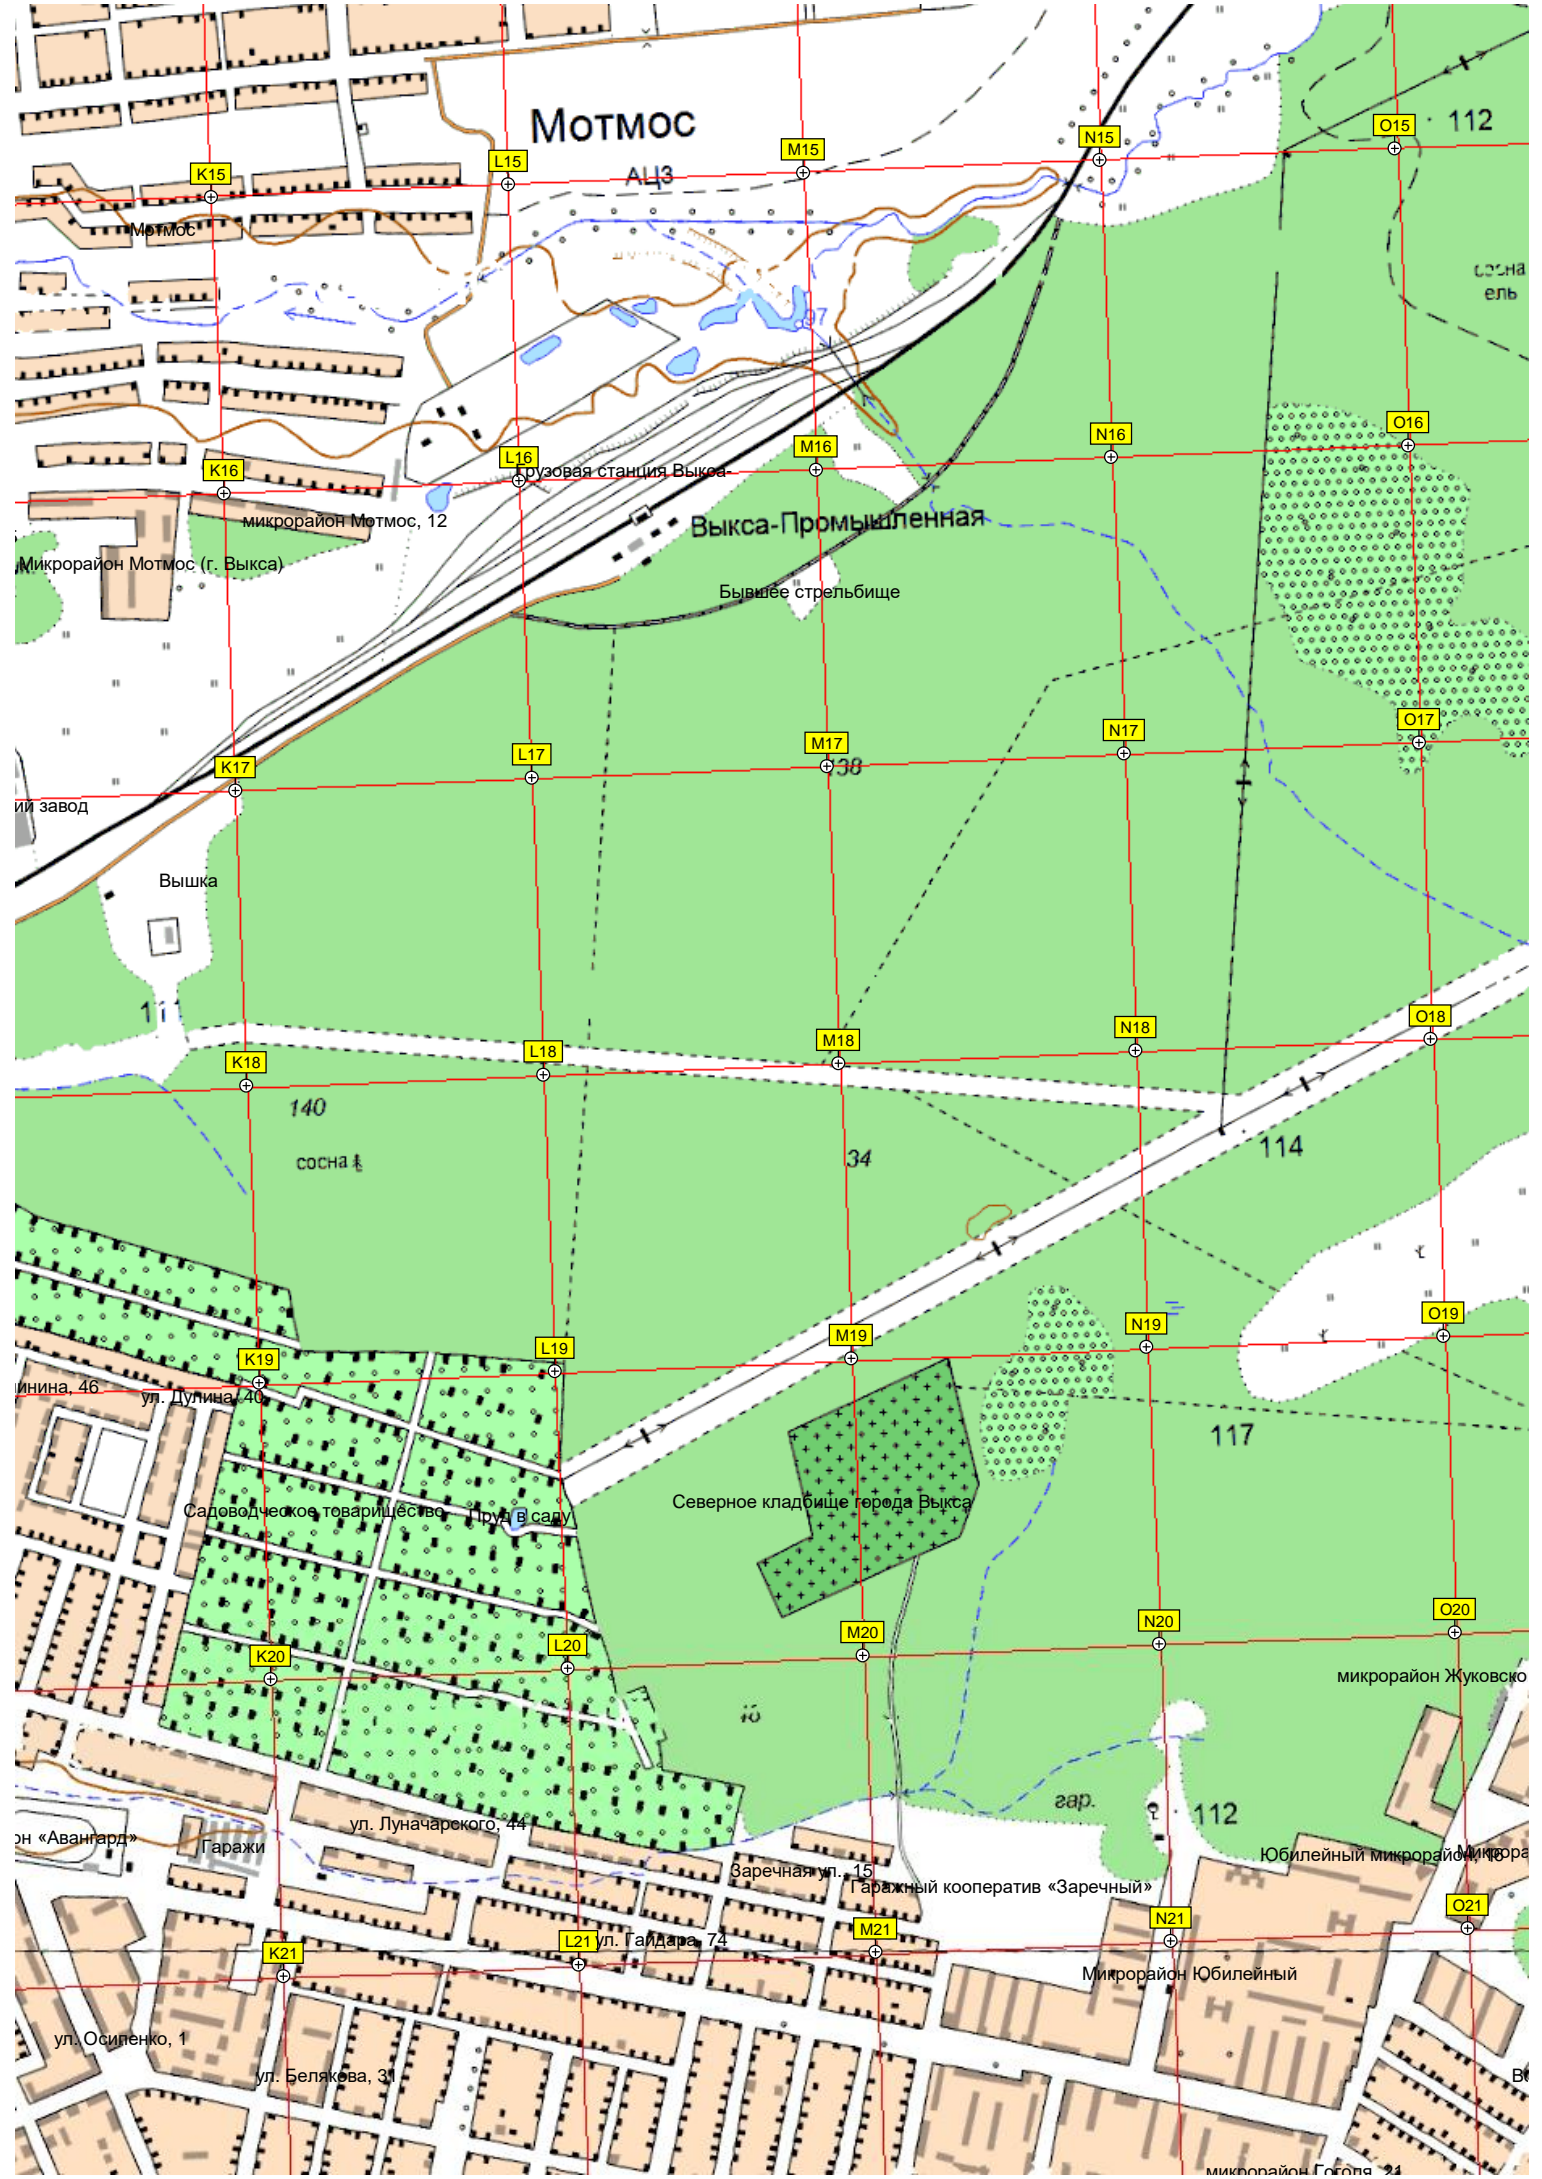

ул. Байдукова 10

Досчатинское шоссе, 52 корпус 4

Очистные сооружения

ж.д. переезд

сосна бер.

ьная площадка цежа то

ДЭП

Мотмос