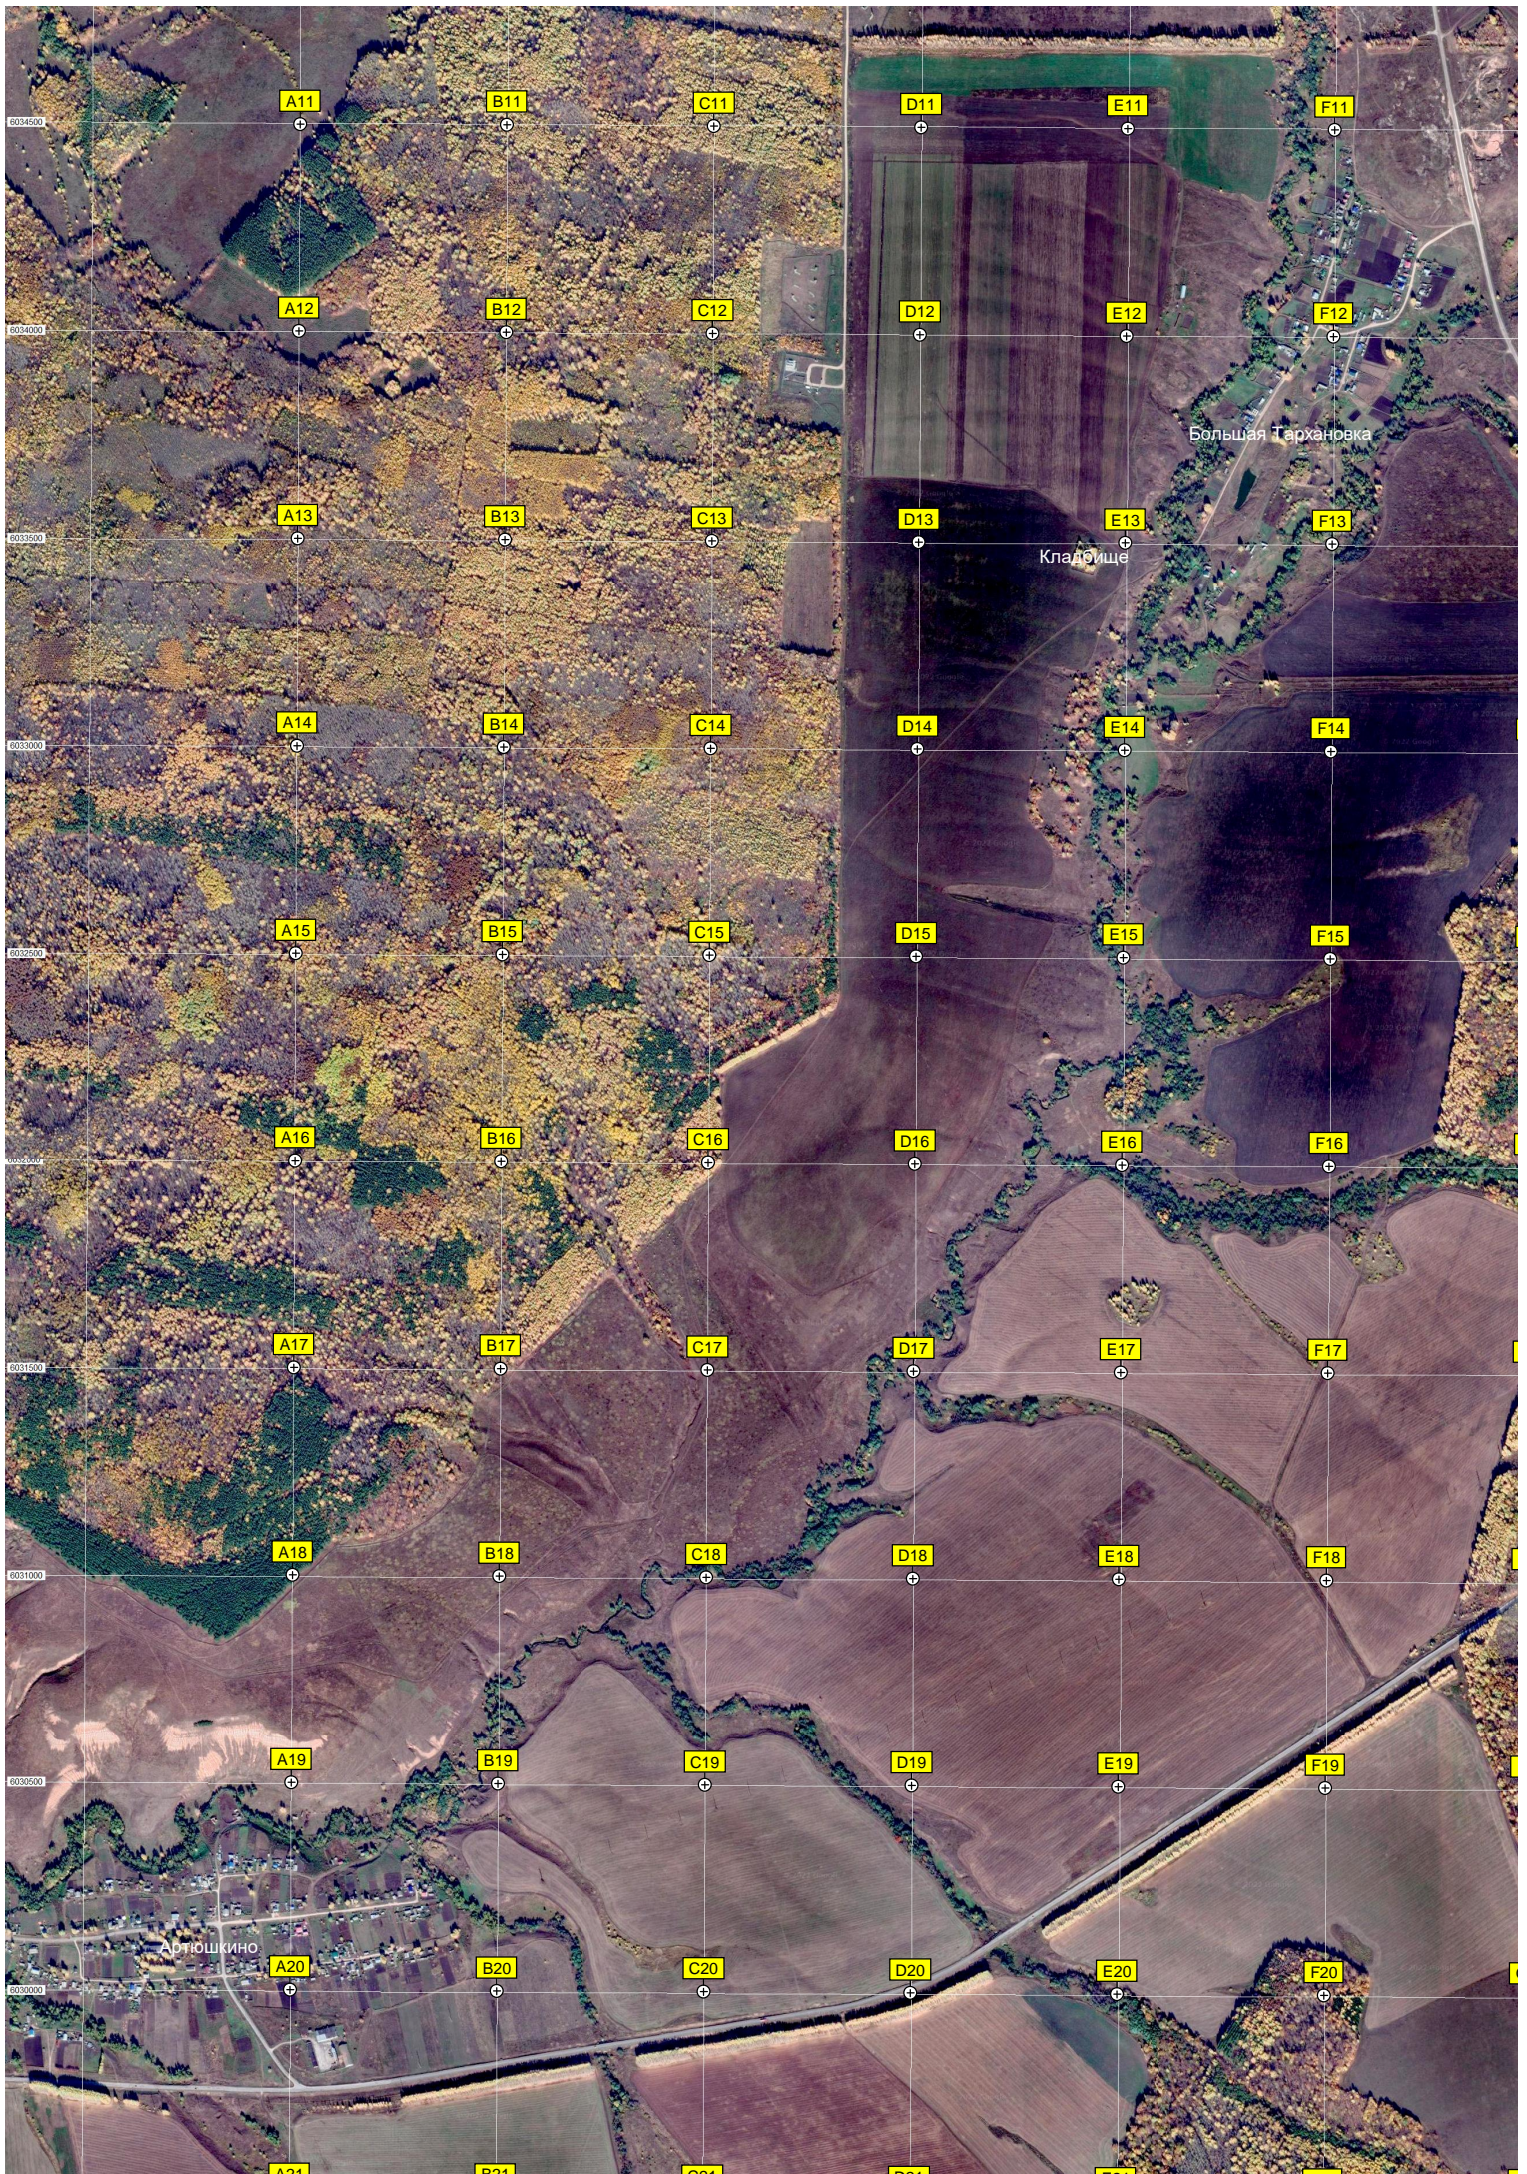

Посадка эталонной сосны

Лесной питомник

Северный

Пруд

Светлая Поляна

Пруд Светлая Поляна

Карьер  
G11 H11 I11 J11 K11 L11 M11 N11  
G12 H12 I12 J12 K12 L12 M12 N12  
G13 H13 I13 J13 K13 L13 M13 N13 Шенталинская ПСС  
G14 H14 I14 J14 K14 L14 M14 N14 Шенталинская ПСС  
А53  
Водоёмы водоотведения  
ДПС  
Водонапорная башня  
Территория бывшей свалки  
Шенталинская машинно-технологическая станция  
Детский сад №2 Тер. ПСС  
Хлебозавод  
Электроподстанция  
Шенталинский ВОС  
Шенталинская школа №2  
Карьер Шенталинский РОВД  
Шенталинское автоуличье  
Автозаправочная станция  
Вокзал Шенталинский РОВД  
Гу́нт приема металлолома  
Продуктовый магазин Шенталинского лесничества  
ж.д. станция ШЕНТАЛИНСКАЯ  
Вокзал Шенталинского лесничества  
Центральная ремонтная площадка  
ул. Журавлева 9  
Шенталинский ДЮКФП  
ул. Жаравлева 1  
ж.д. переезд АЭС  
Кафе-ресторан Армения  
Площадь памяти ветеранов ВОВ  
Сельское кладбище ст. Шенталина  
СТО  
Магазин стройматериалов П.Ч.О.И.  
Спортивный комплекс  
Шенталинское профессиональное училище  
Водонапорная башня РОВД