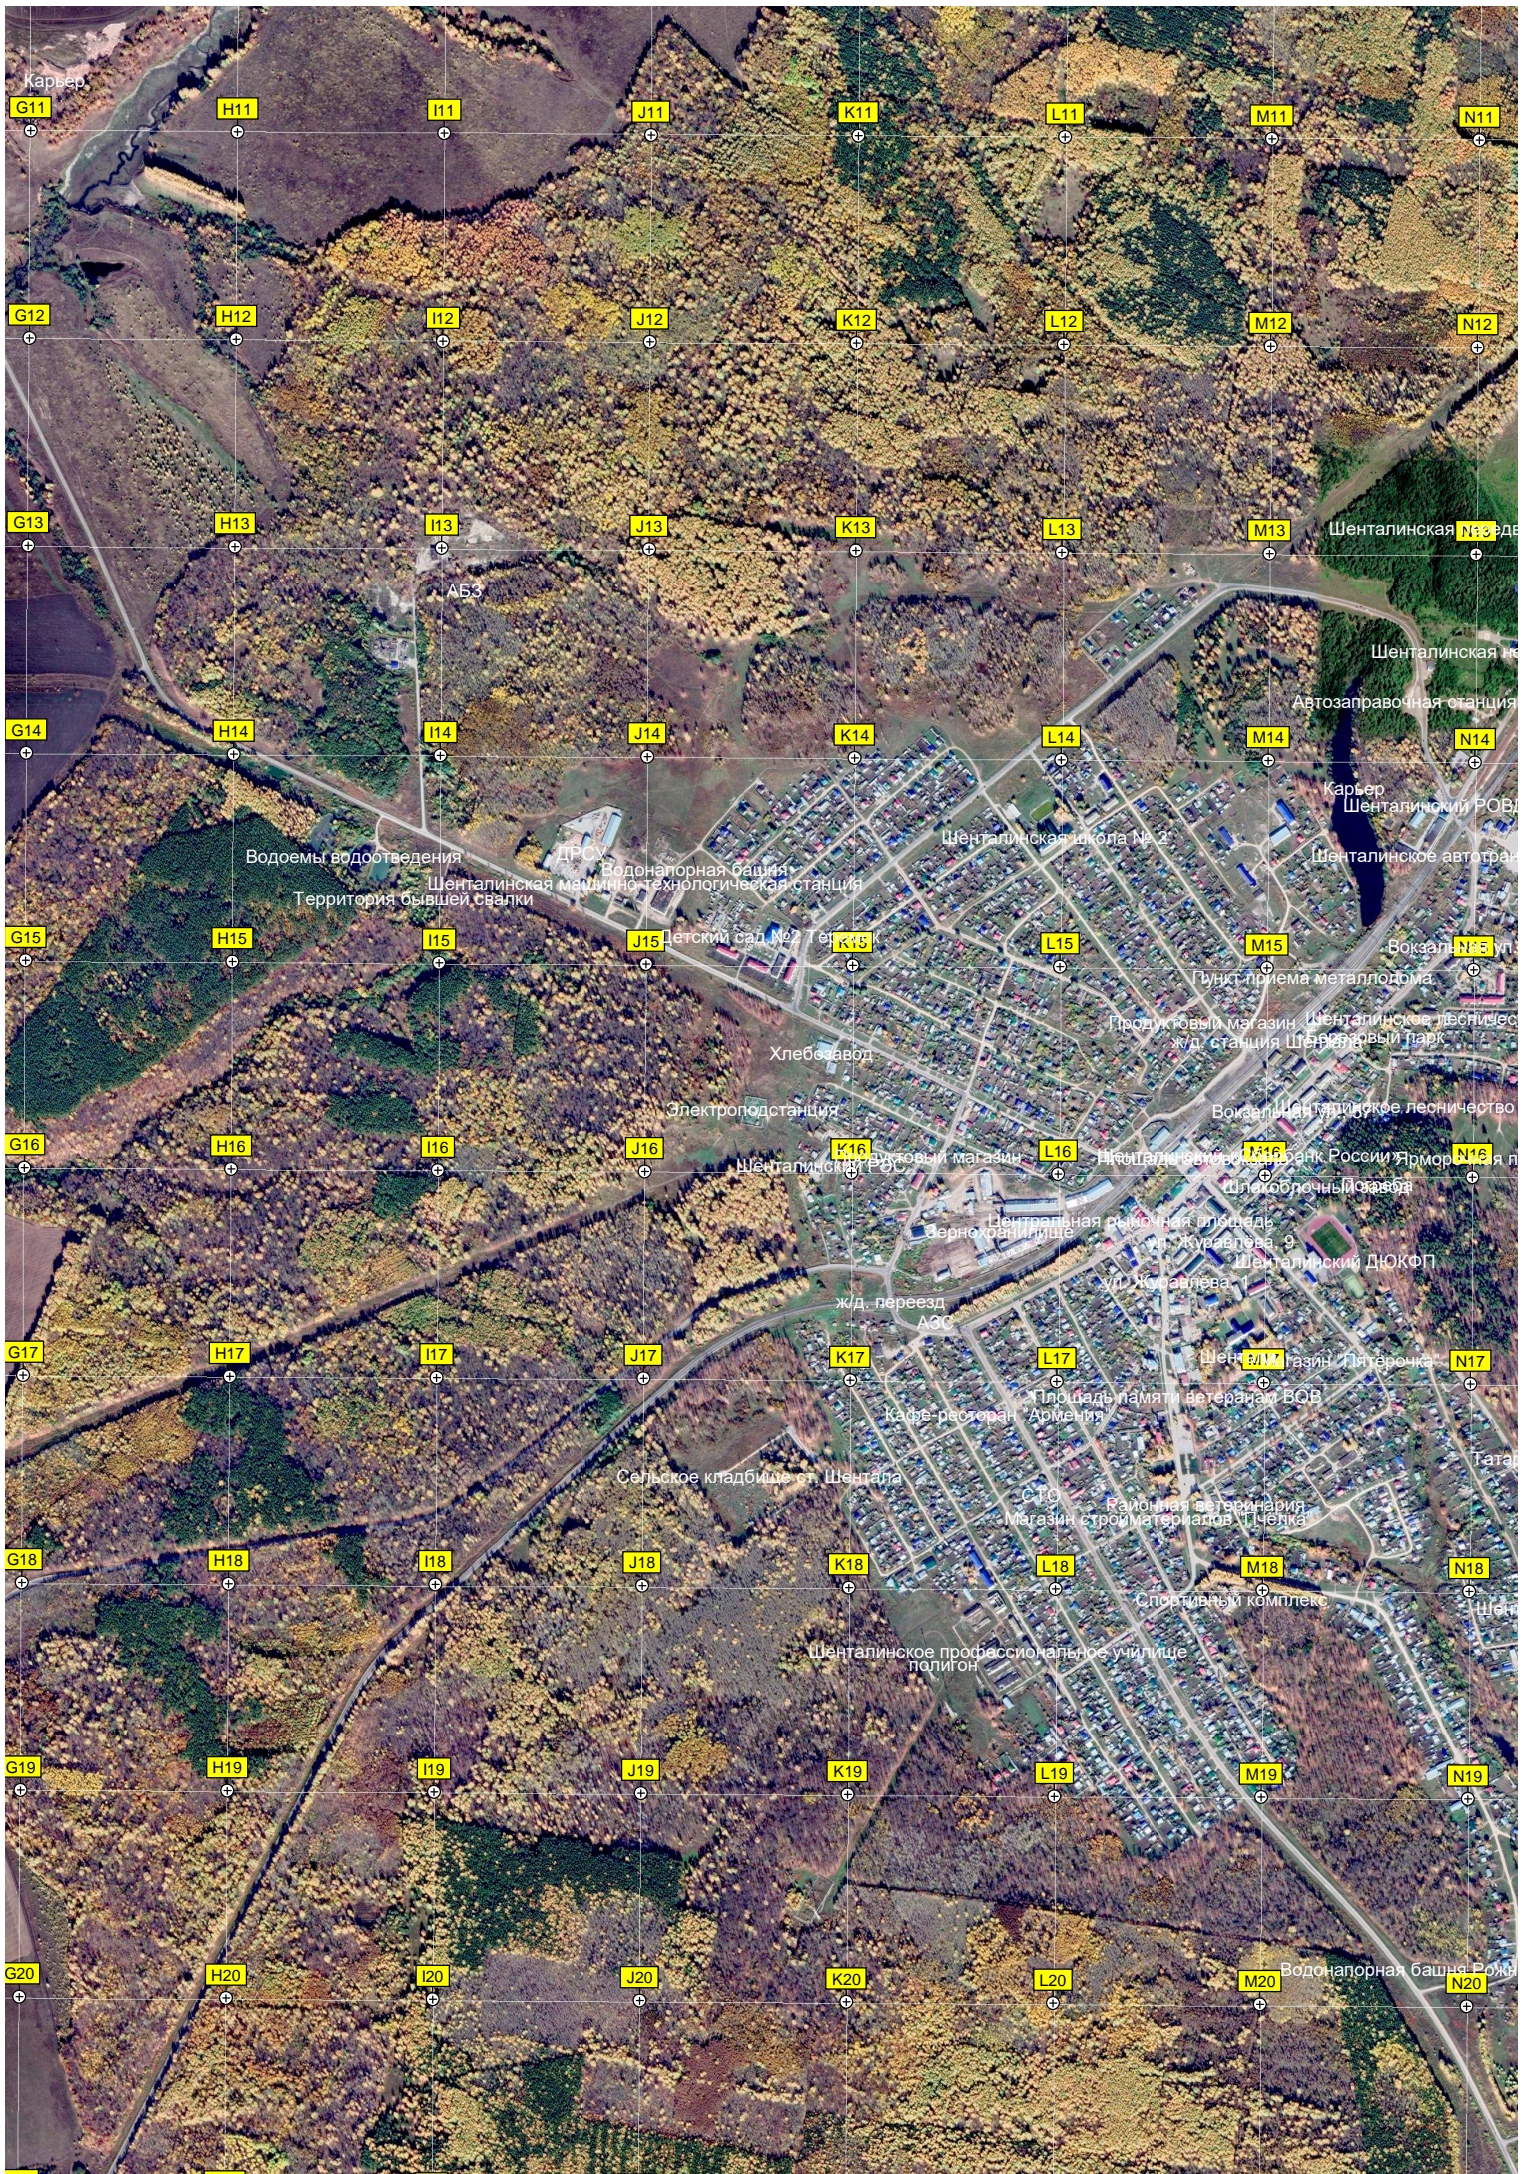

Посадка эталонной сосны

Лесной питомник

Северный

Пруд

Светлая Поляна

Пруд Светлая Поляна

Карьер  
G11 H11 I11 J11 K11 L11 M11 N11  
G12 H12 I12 J12 K12 L12 M12 N12  
G13 H13 I13 J13 K13 L13 M13 N13 Шенталинская ПСС  
G14 H14 I14 J14 K14 L14 M14 N14 Шенталинская ПСС  
А53  
Водоёмы водоотведения  
ДПС  
Водонапорная башня  
Территория бывшей свалки  
Шенталинская машинно-технологическая станция  
Детский сад №2 Тер. ПСС  
Хлебозавод  
Электроподстанция  
Шенталинский ВОС  
Шенталинская школа №2  
Карьер Шенталинский РОВД  
Шенталинское автоуличье  
Автозаправочная станция  
Вокзал Шенталинский РОВД  
Гу́нт приема металлолома  
Продуктовый магазин Шенталинского лесничества  
ж.д. станция ШЕНТАЛИНСКАЯ  
Вокзал Шенталинского лесничества  
Центральная ремонтная площадка  
ул. Журавлева 9  
Шенталинский ДЮКФП  
ул. Жаравлева 1  
ж.д. переезд АЭС  
Кафе-ресторан Армения  
Площадь памяти ветеранов ВОВ  
Сельское кладбище ст. Шенталина  
СТО  
Магазин стройматериалов П.Ч.О.И.  
Спортивный комплекс  
Шенталинское профессиональное училище  
Водонапорная башня РОВД