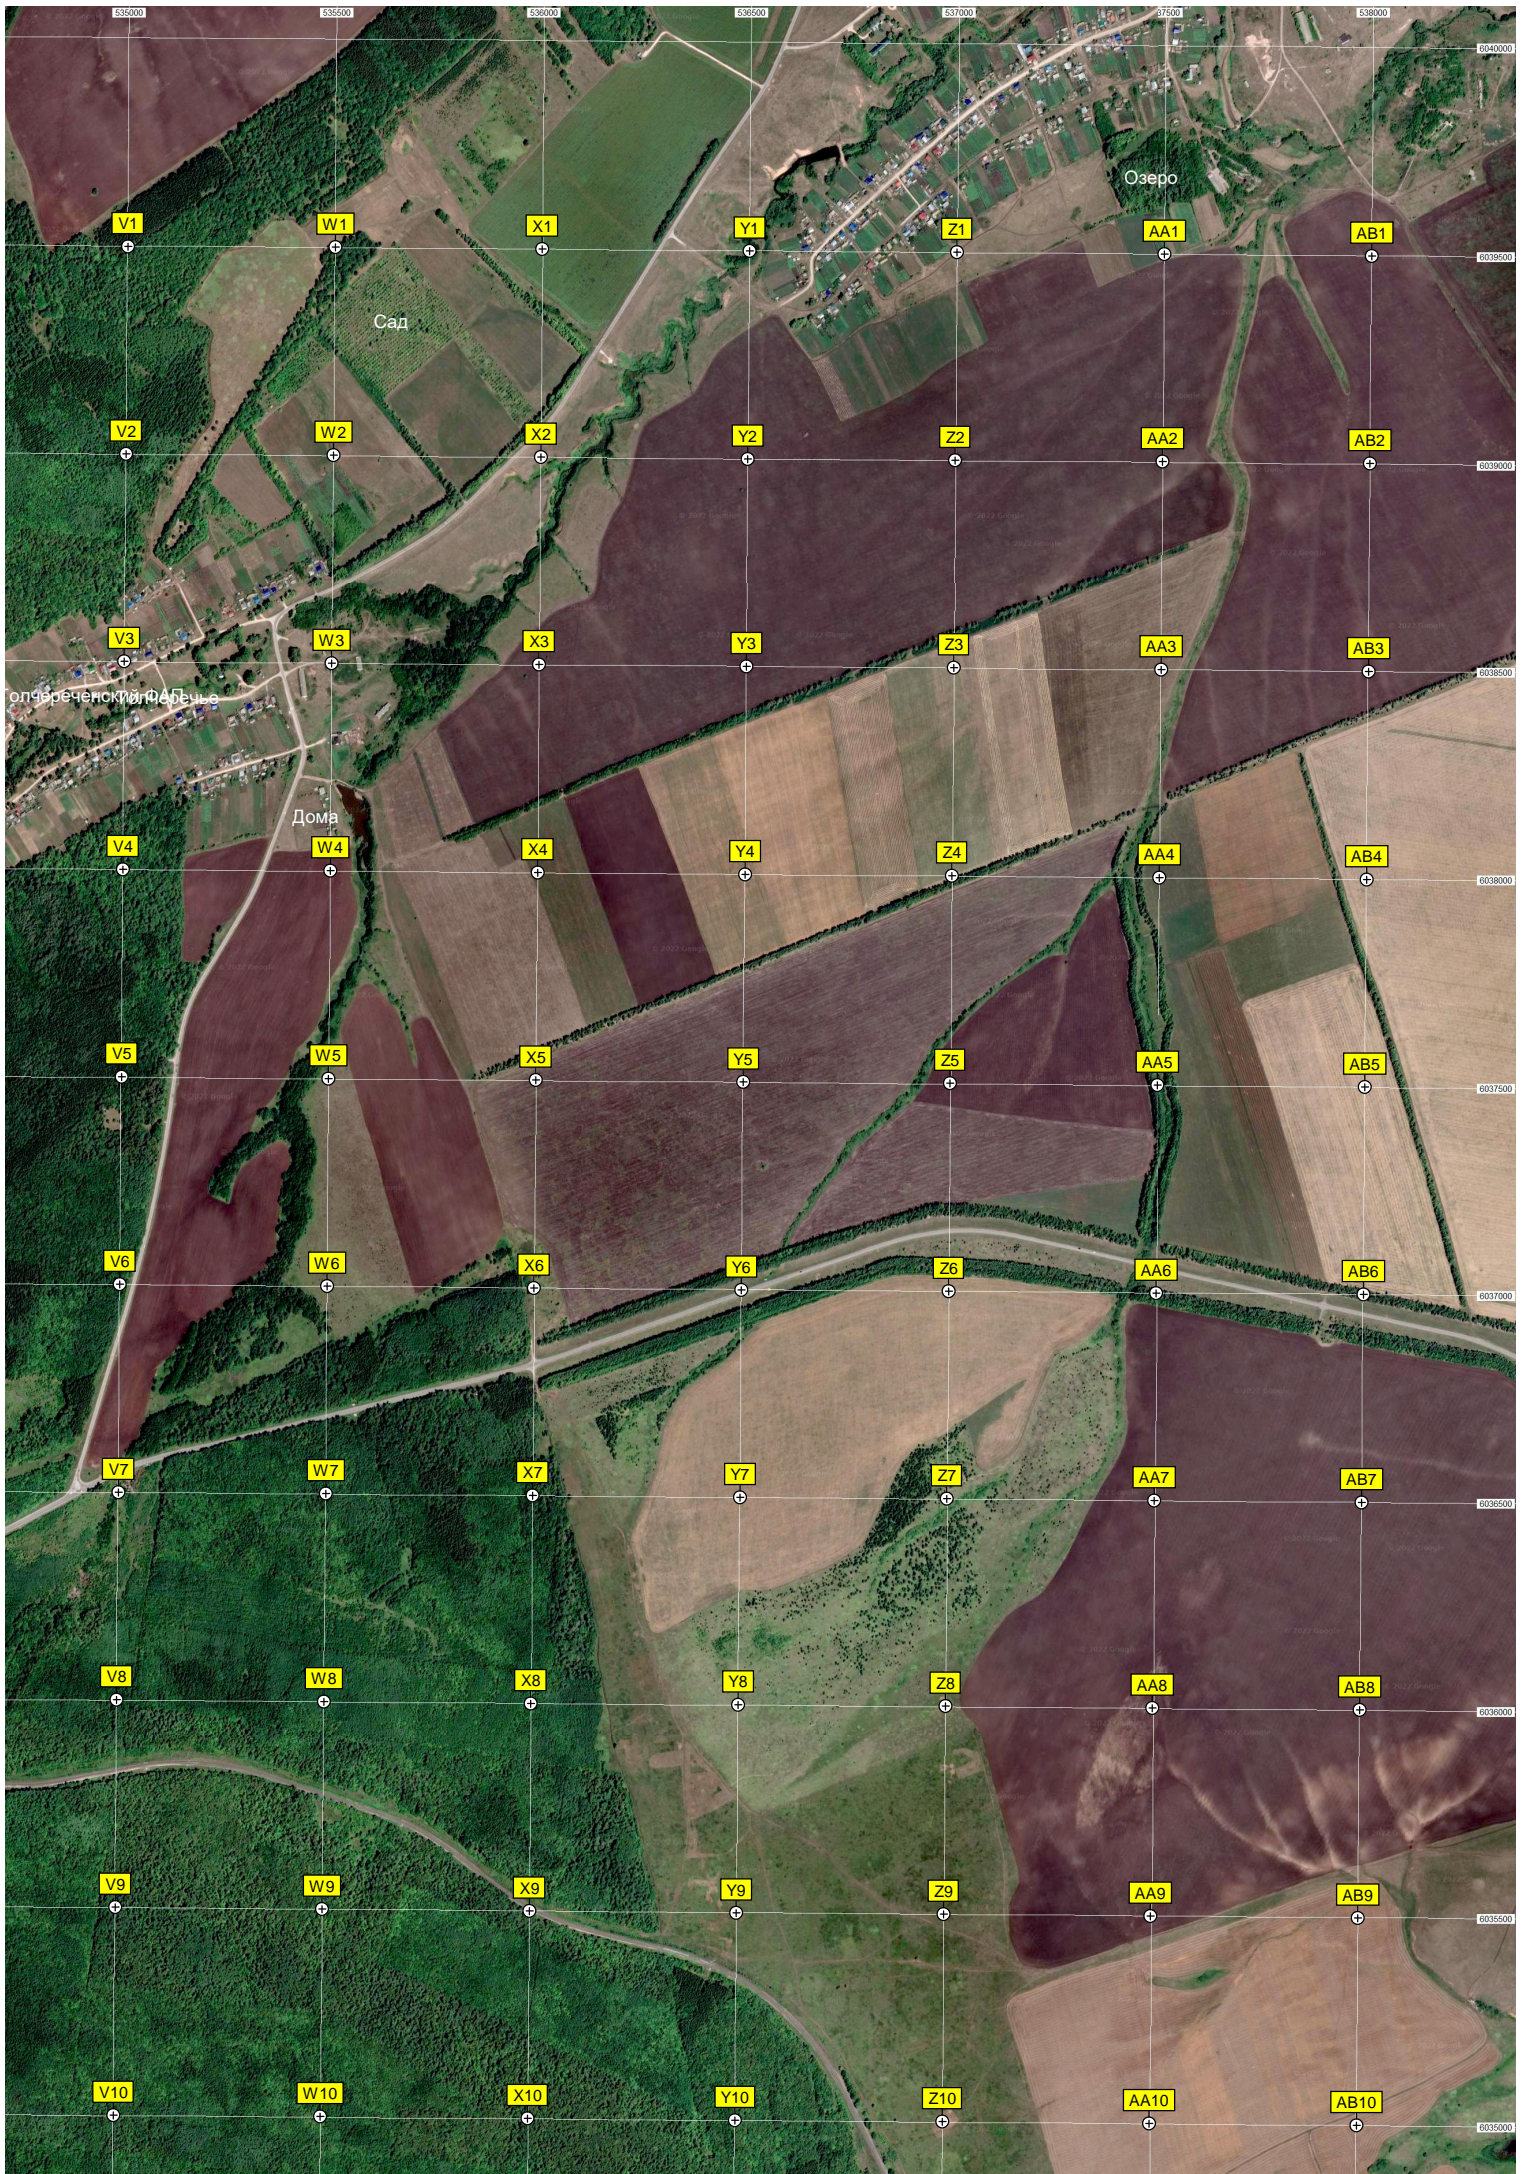

Посадка эталонной сосны

Лесной питомник

Северный

Пруд

Светлая Поляна

Пруд Светлая Поляна

Карьер  
G11 H11 I11 J11 K11 L11 M11 N11  
G12 H12 I12 J12 K12 L12 M12 N12  
G13 H13 I13 J13 K13 L13 M13 N13 Шенталинская ПСС  
G14 H14 I14 J14 K14 L14 M14 N14 Шенталинская ПСС  
А53  
Водоёмы водоотведения  
ДПС  
Водонапорная башня  
Территория бывшей свалки  
Шенталинская машинно-технологическая станция  
Детский сад №2 Тер. ПСС  
Хлебозавод  
Электроподстанция  
Шенталинский ВОС  
Шенталинская школа №2  
Карьер Шенталинский РОВД  
Шенталинское автоуличье  
Автозаправочная станция  
Вокзал Шенталинский РОВД  
Гу́нт приема металлолома  
Продуктовый магазин Шенталинского лесничества  
ж.д. станция ШЕНТАЛИНСКАЯ  
Вокзал Шенталинского лесничества  
Центральная ремонтная площадка  
ул. Журавлева 9  
Шенталинский ДЮКФП  
ул. Жаравлева 1  
ж.д. переезд АЭС  
Кафе-ресторан Армения  
Площадь памяти ветеранов ВОВ  
Сельское кладбище ст. Шенталина  
СТО  
Магазин стройматериалов П.Ч.О.И.  
Спортивный комплекс  
Шенталинское профессиональное училище  
Водонапорная башня РОВД