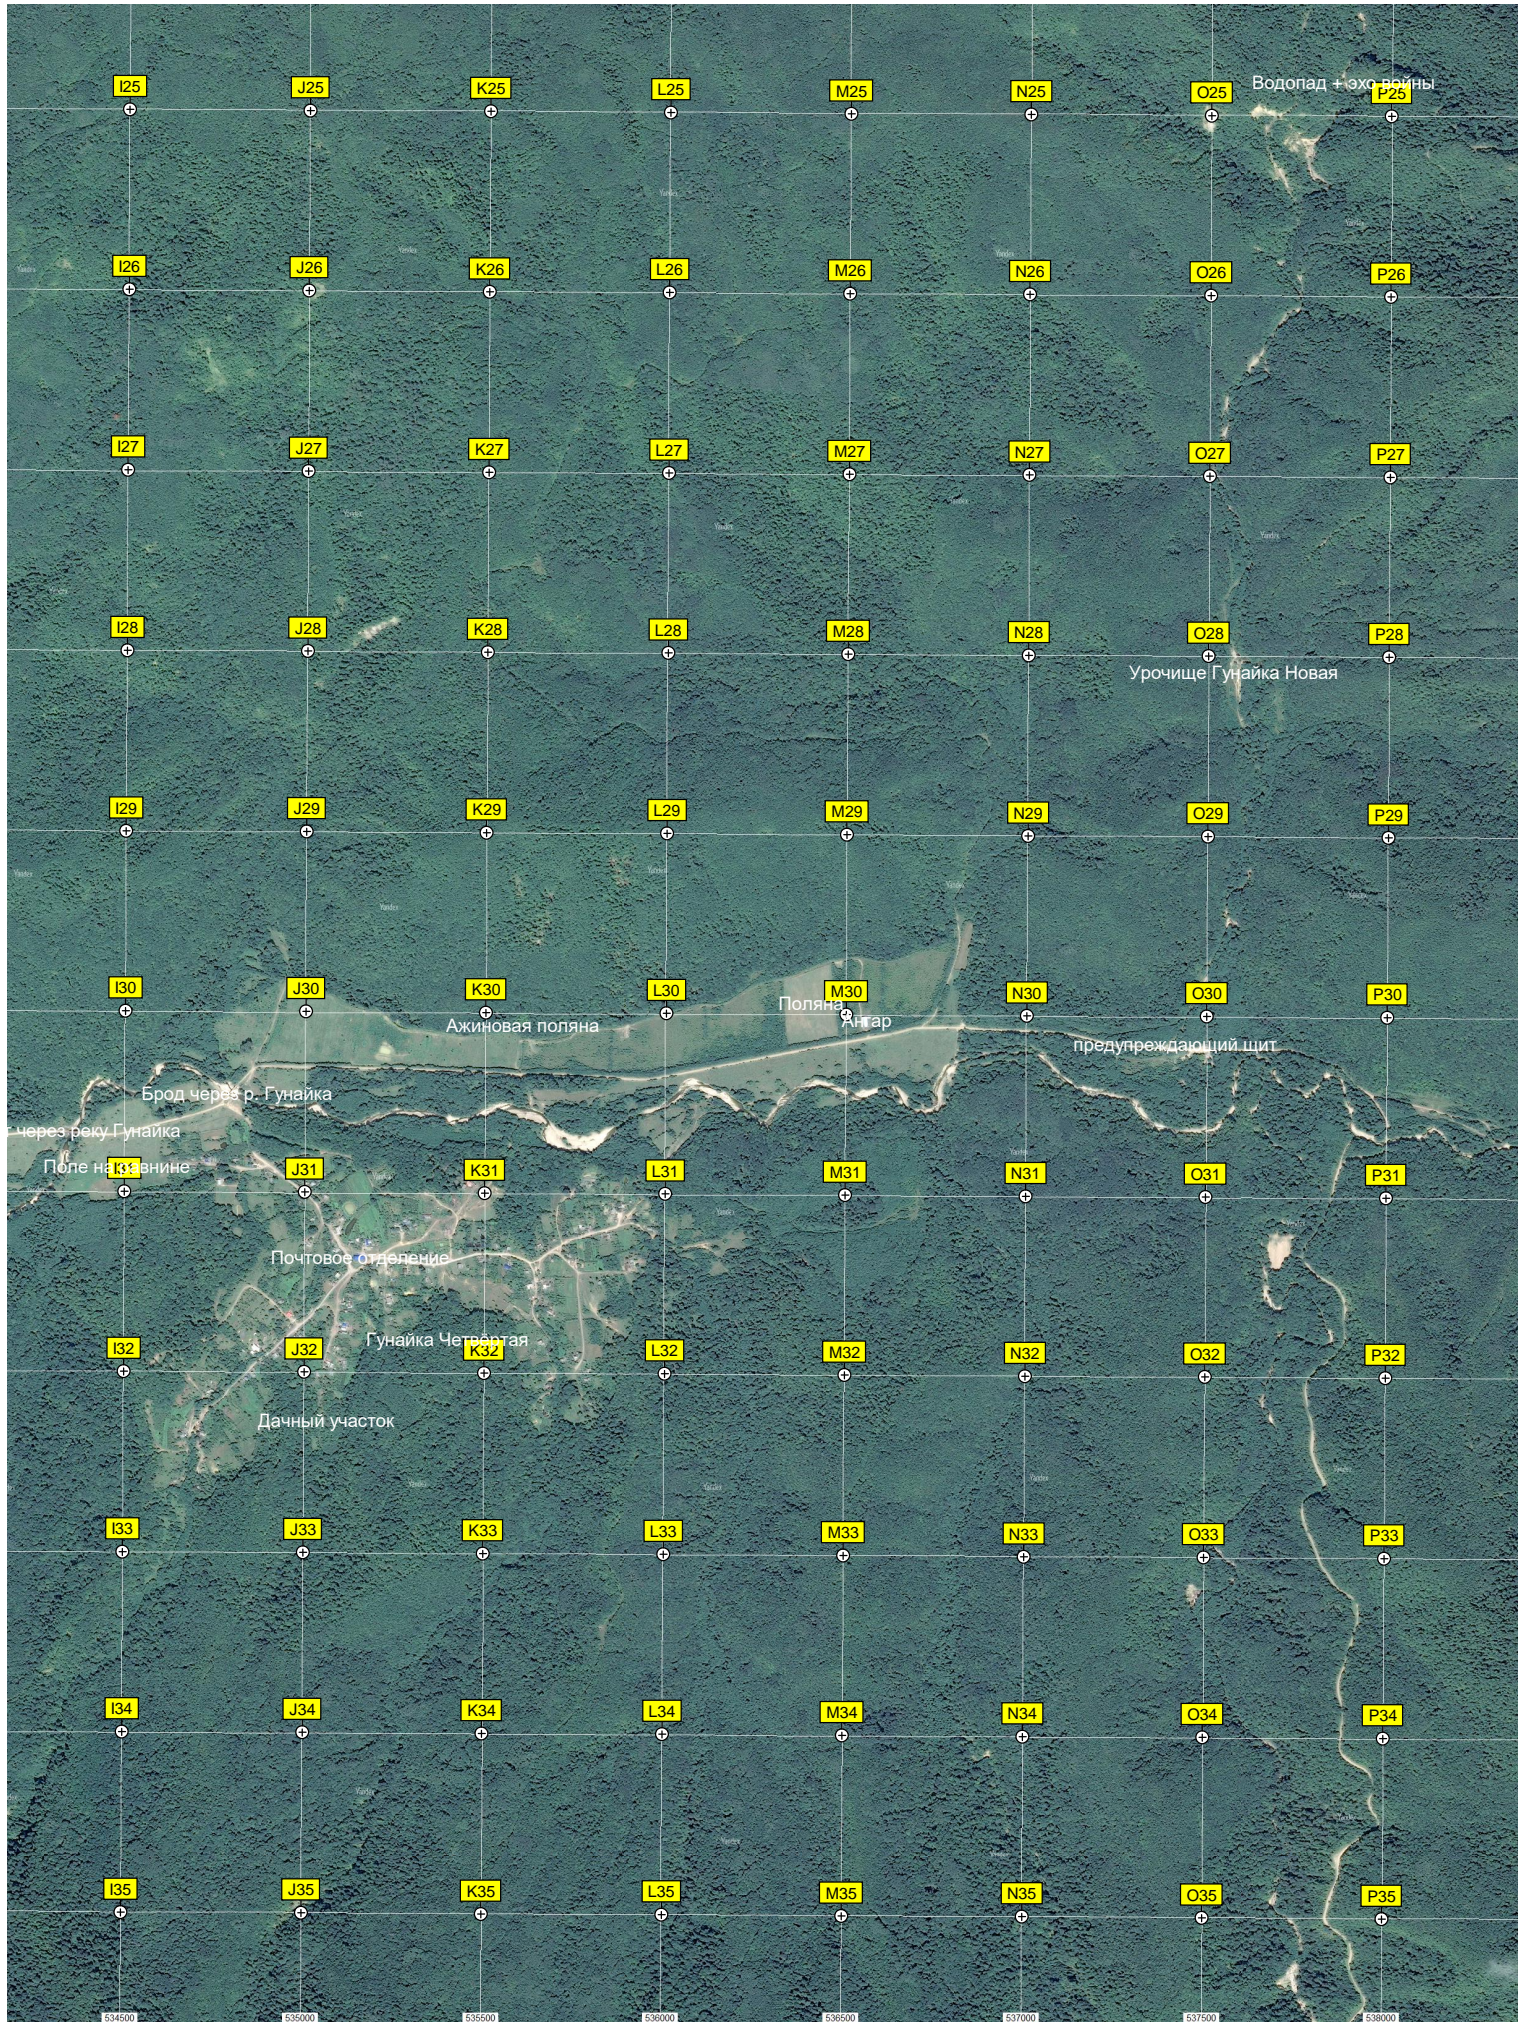

I24

J24

K24

L24

M24

N24

O24

P24

Гора Гейман 1060,4

Хребет

Водопад + эхо-памятник

Урочище Гунайка Новая

Ажиновья поляна

Поляна Стар

предупреждающий щит

Брод через р. Гунайка

через реку Гунайка

Поле на развине

Почтовое отделение

Гунайка Четвертая

Дачный участок

534500 535000 535500 536000 536500 537000 537500 538000

538500 539000 539500 540000 540500 541000 541500 542000 542500