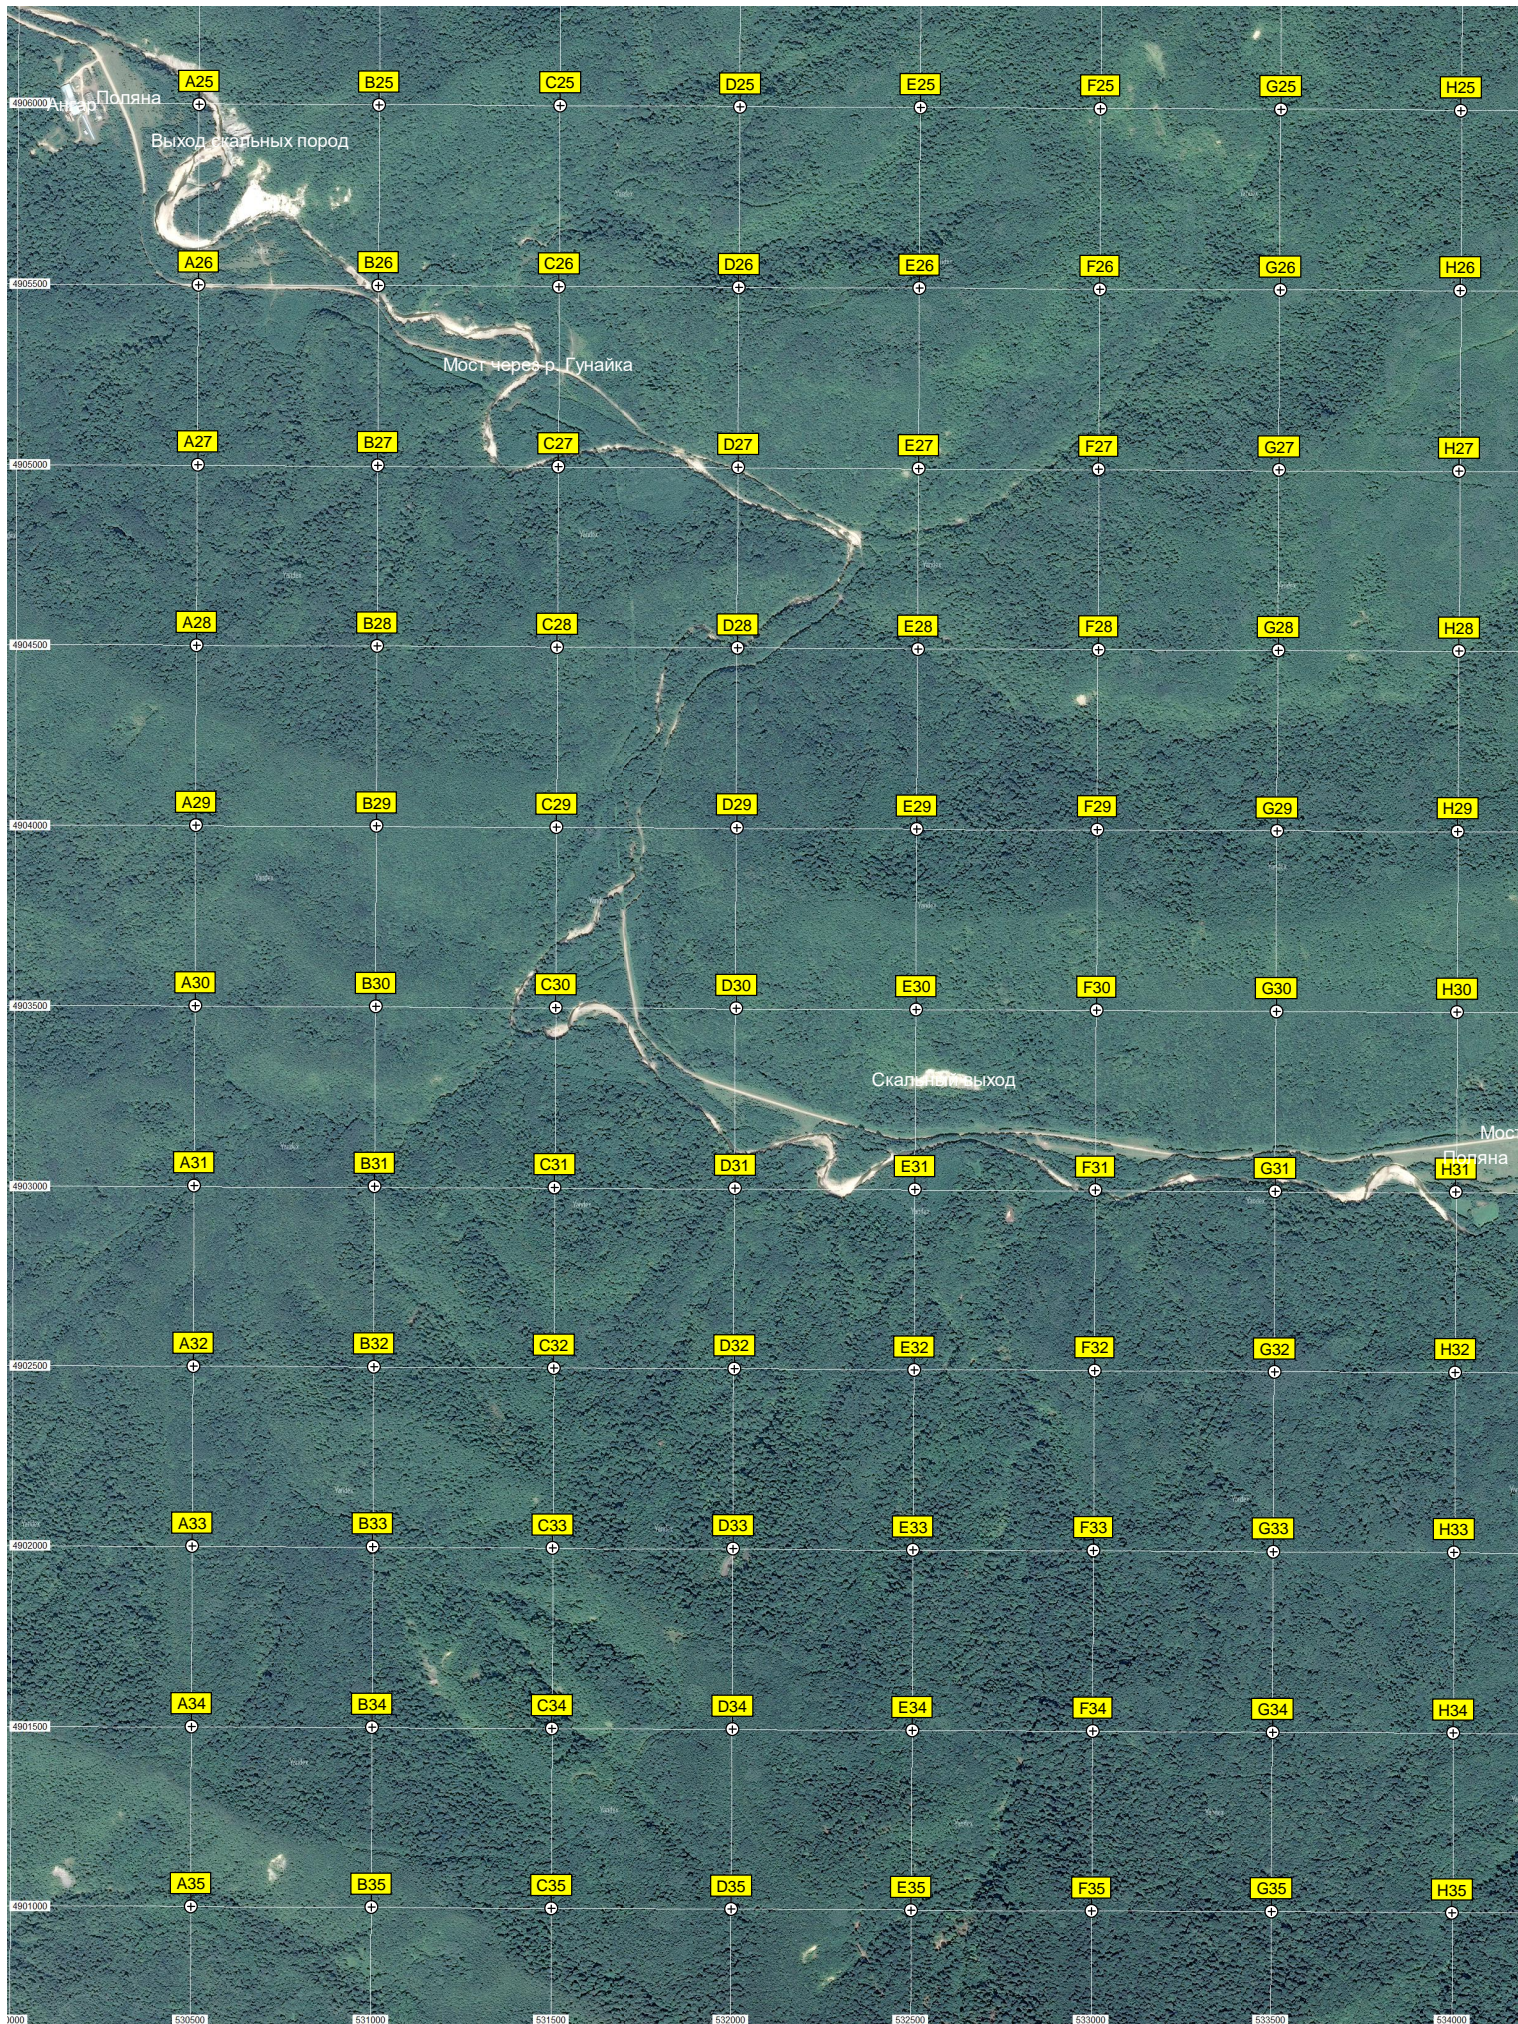

I24

J24

K24

L24

M24

N24

O24

P24

Гора Гейман 1060,4

Хребет

Водопад + эхо-памятник

Урочище Гунайка Новая

Ажиновья поляна

Поляна Стар

предупреждающий щит

Брод через р. Гунайка