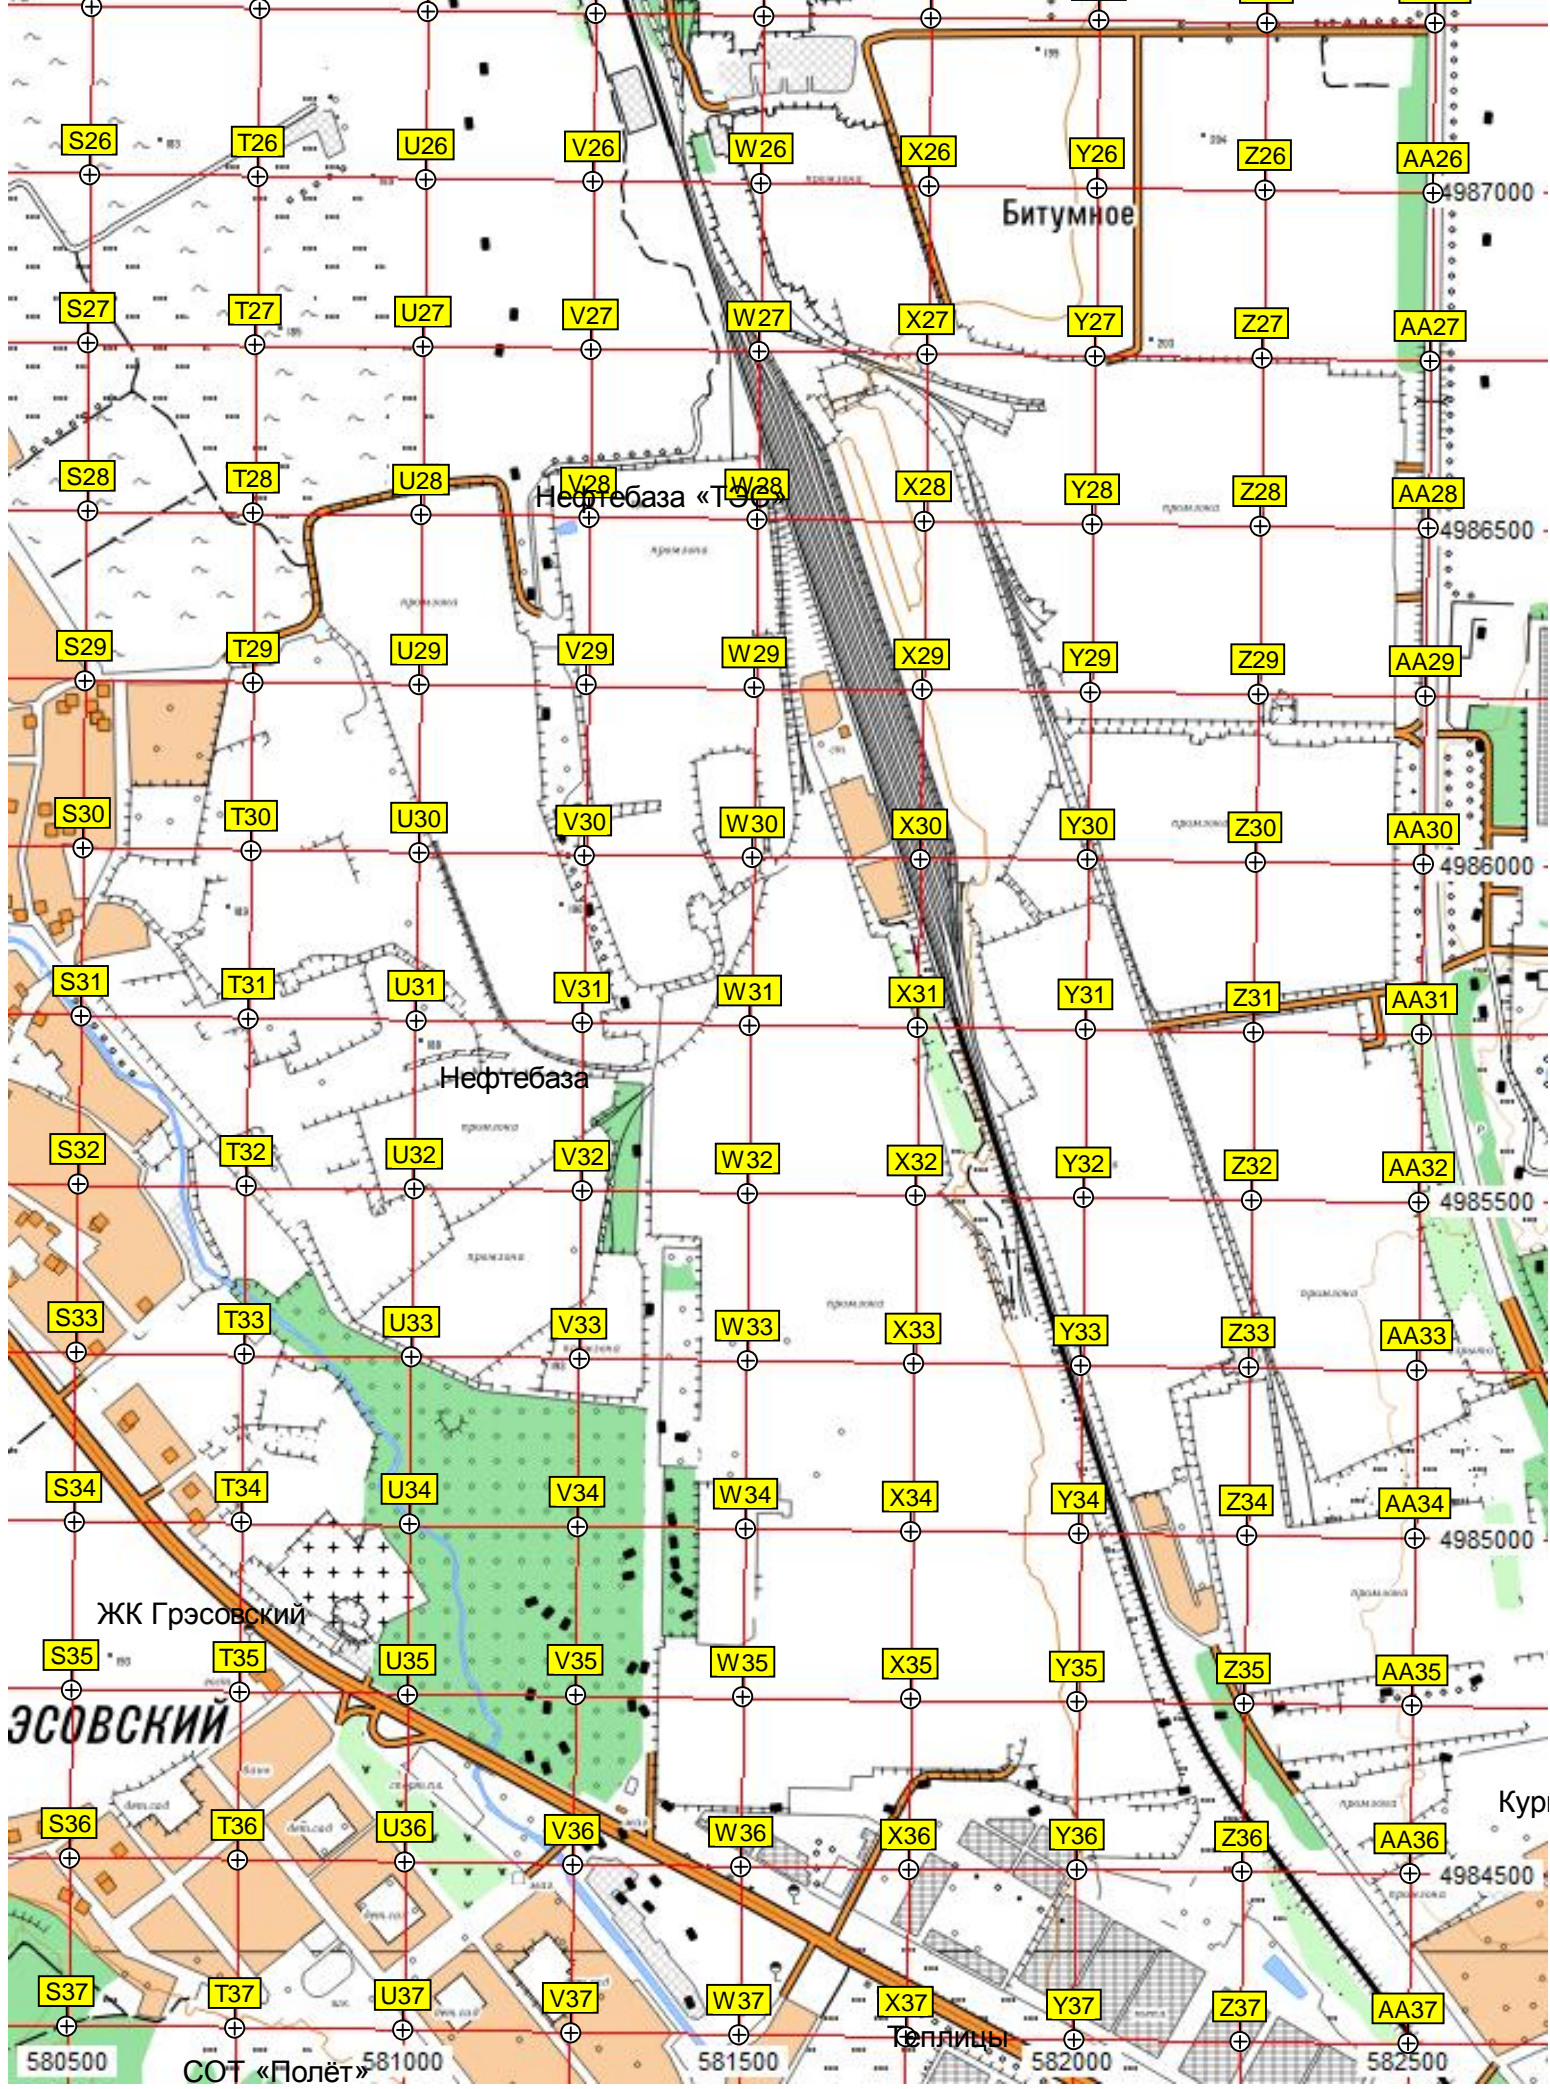

ЭСОВСКИЙ
СОТ «Полёт»