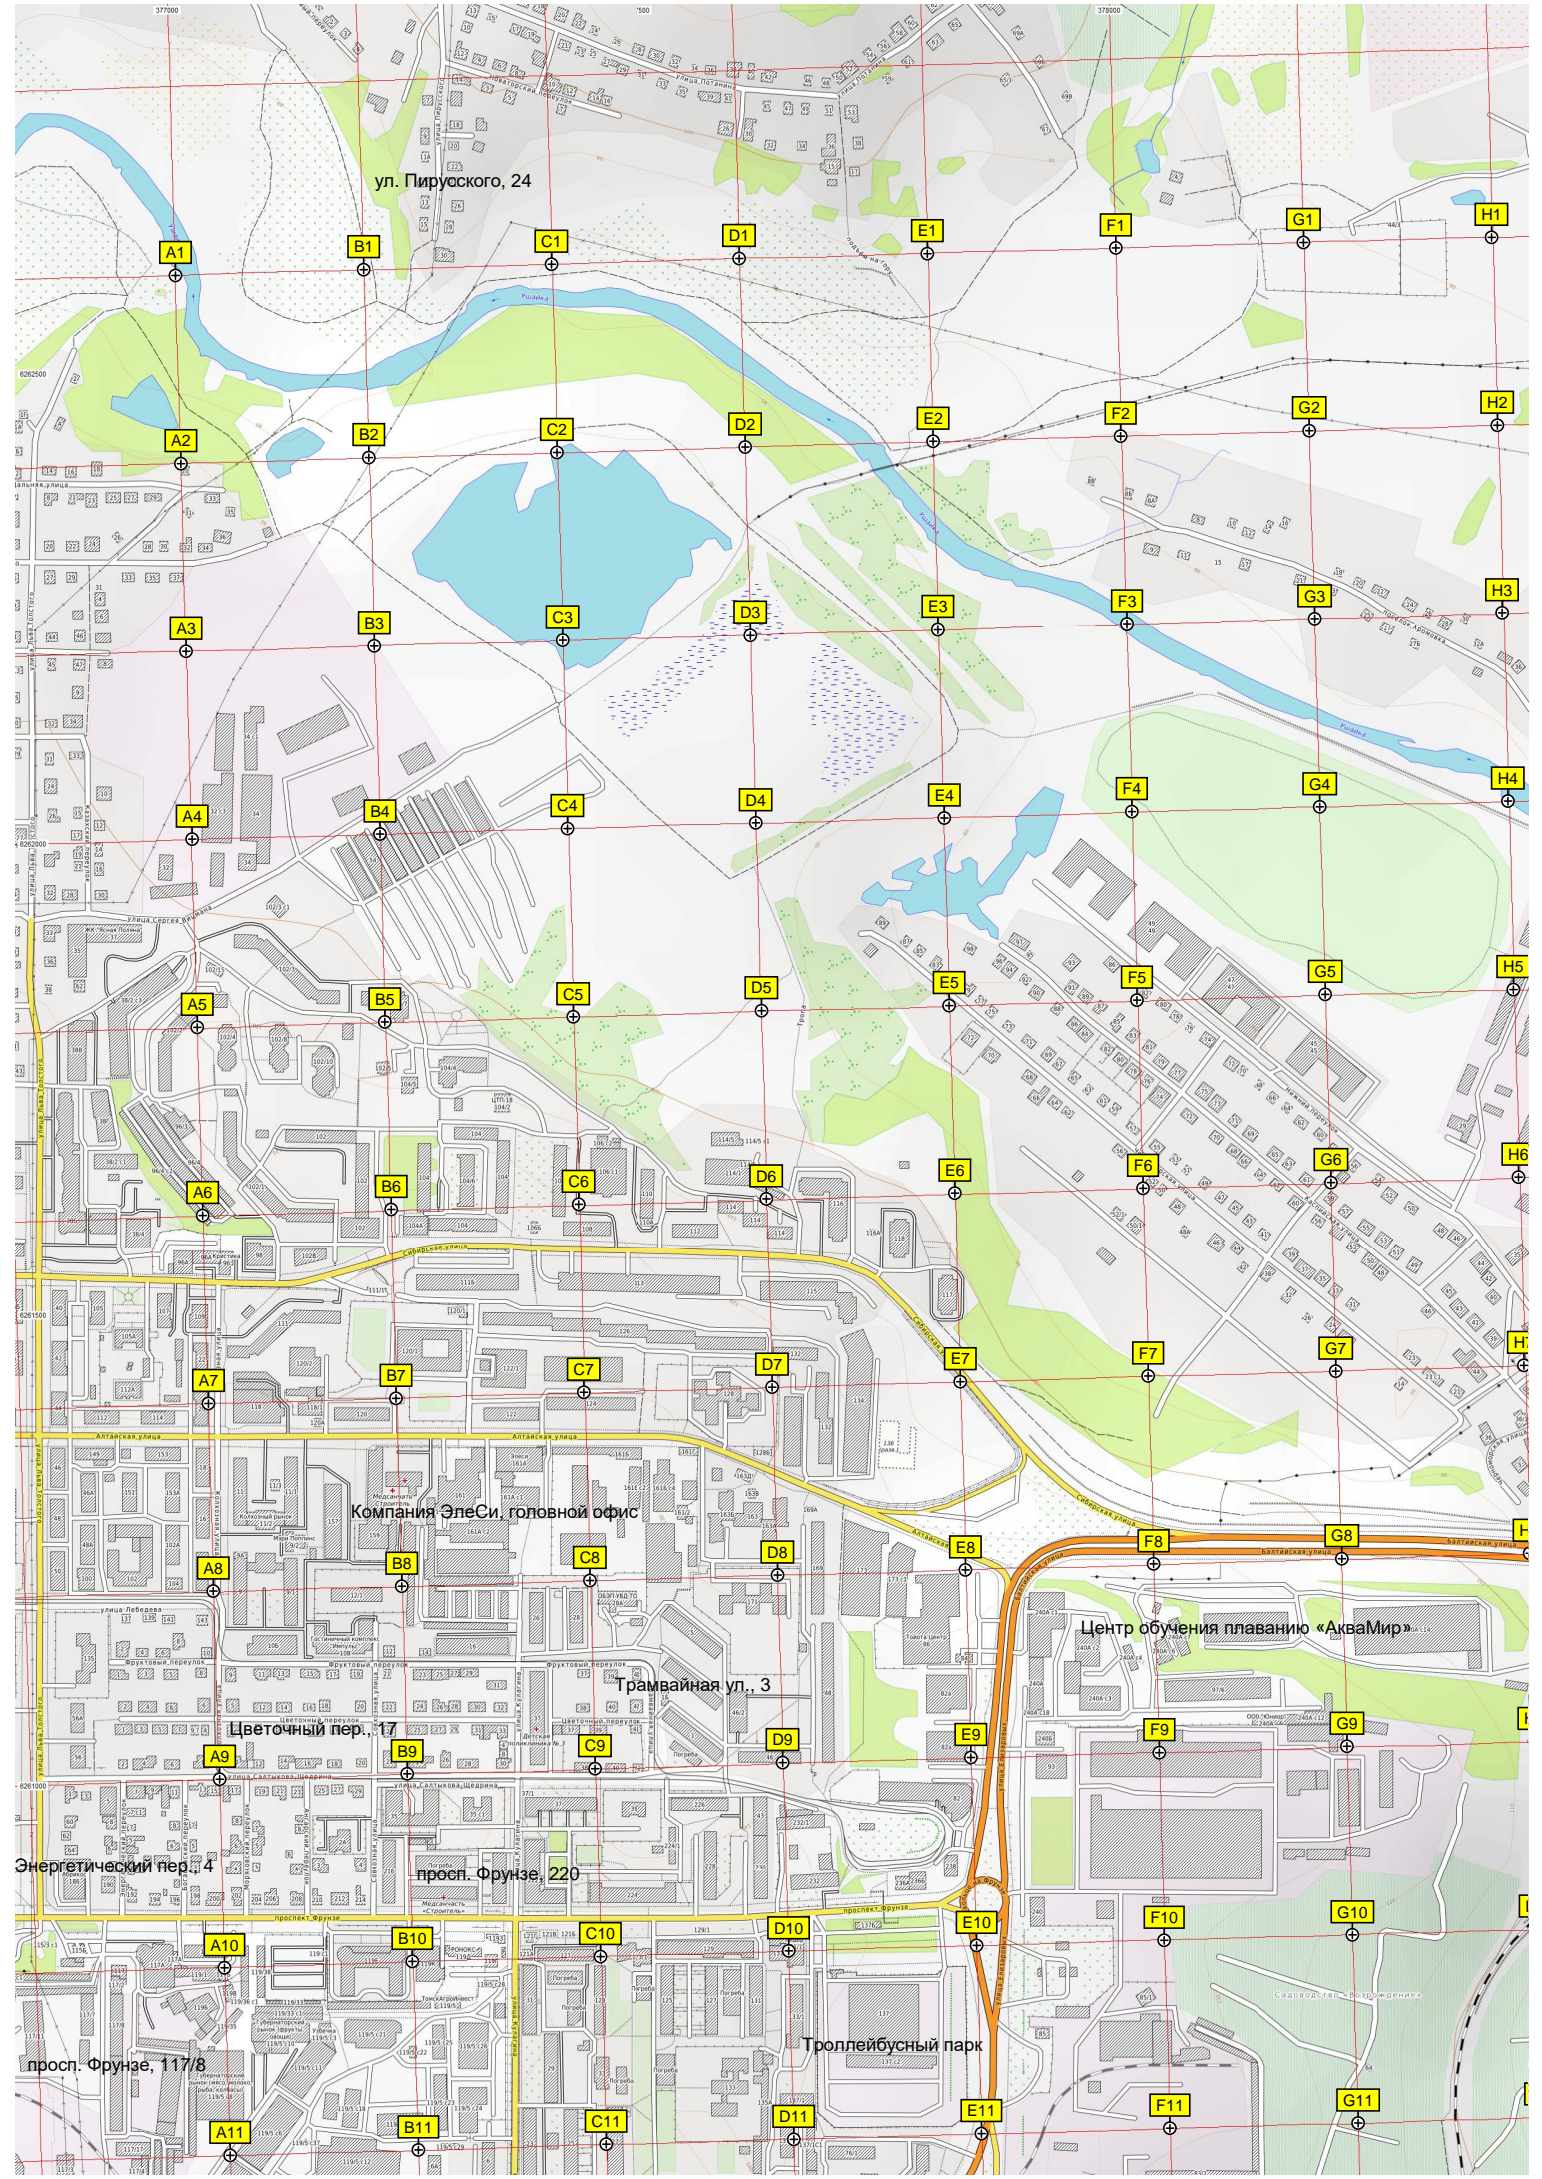

ул. Пируского, 24

Компания ЭлеСи, головной офис

Трамвайная ул., 3

Центр обучения плаванию «АкваМир»

Троллейбусный парк

просп. Фрунзе, 220

Энергетический пер., 4

просп. Фрунзе, 117/8

Калужская ул., 17

ул. Энергетиков, 8/1

ул. Короленко, 19

пер. Богдана Хмельницкого, 2а  
Следы электроподстанции и скважины

Ботанический пер., 10

Конгресс-центр «Рубин»