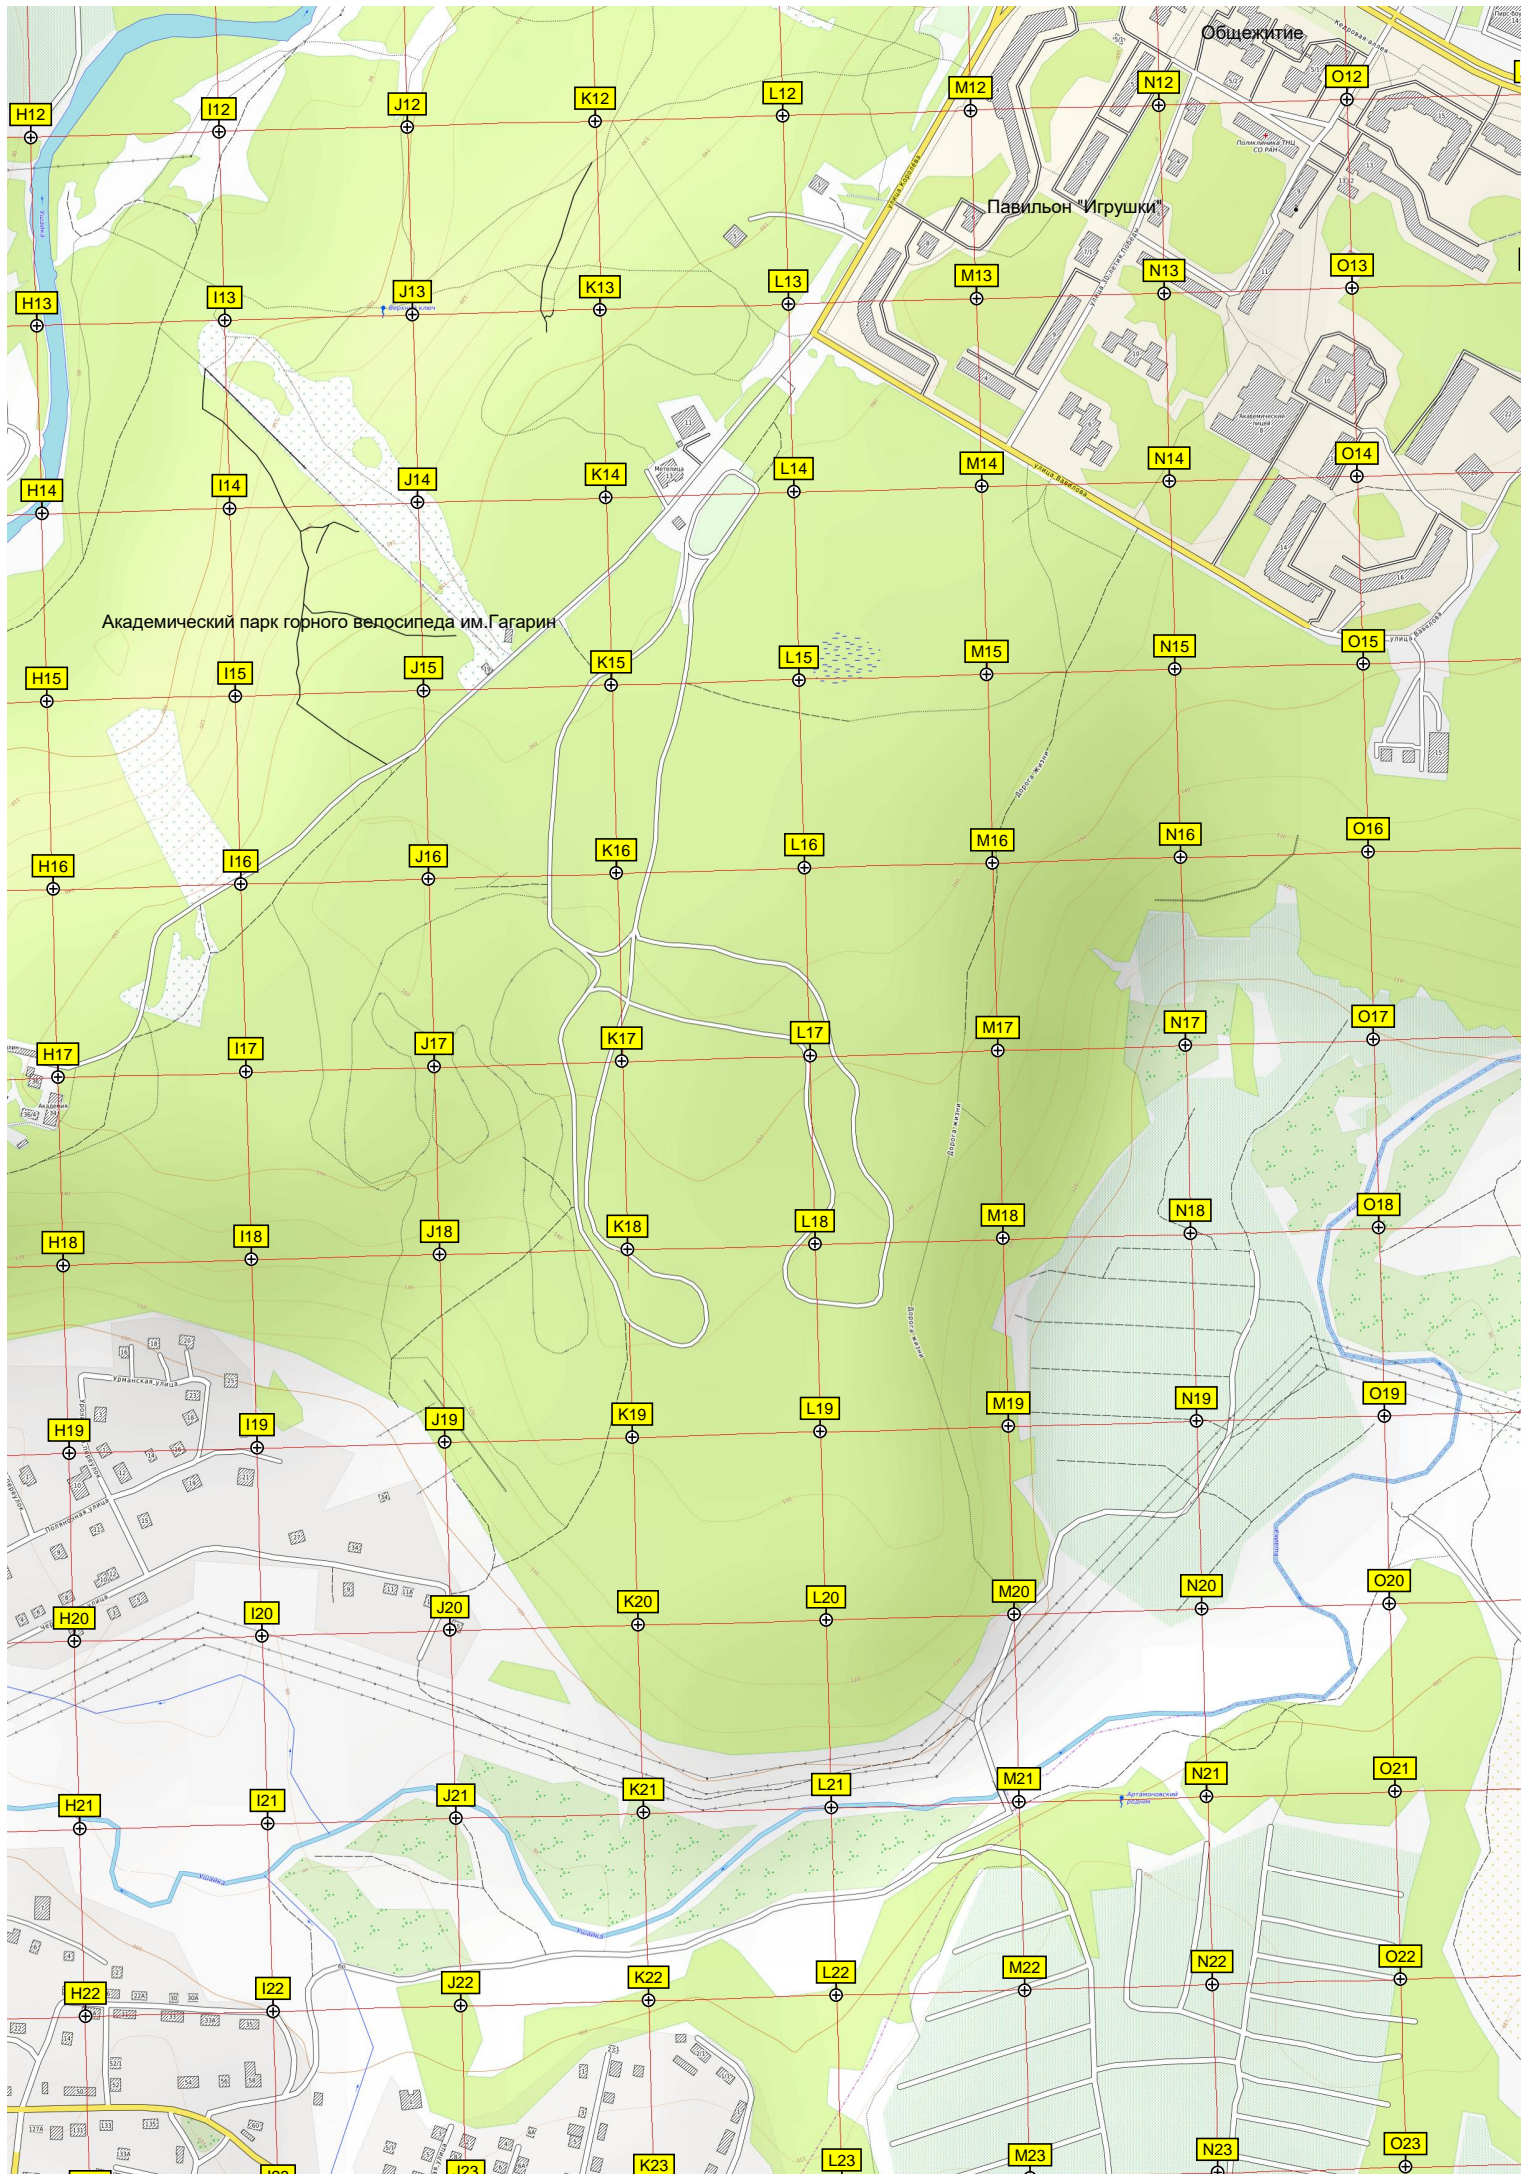

ул. Пируского, 24

Компания ЭлеСи, головной офис

Трамвайная ул., 3

Центр обучения плаванию «АкваМир»

Троллейбусный парк

просп. Фрунзе, 220

Энергетический пер., 4

просп. Фрунзе, 117/8

Калужская ул., 17

ул. Энергетиков, 8/1

ул. Короленко, 19

пер. Богдана Хмельницкого, 2а  
Следы электроподстанции и скважины

Ботанический пер., 10

Конгресс-центр «Рубин»