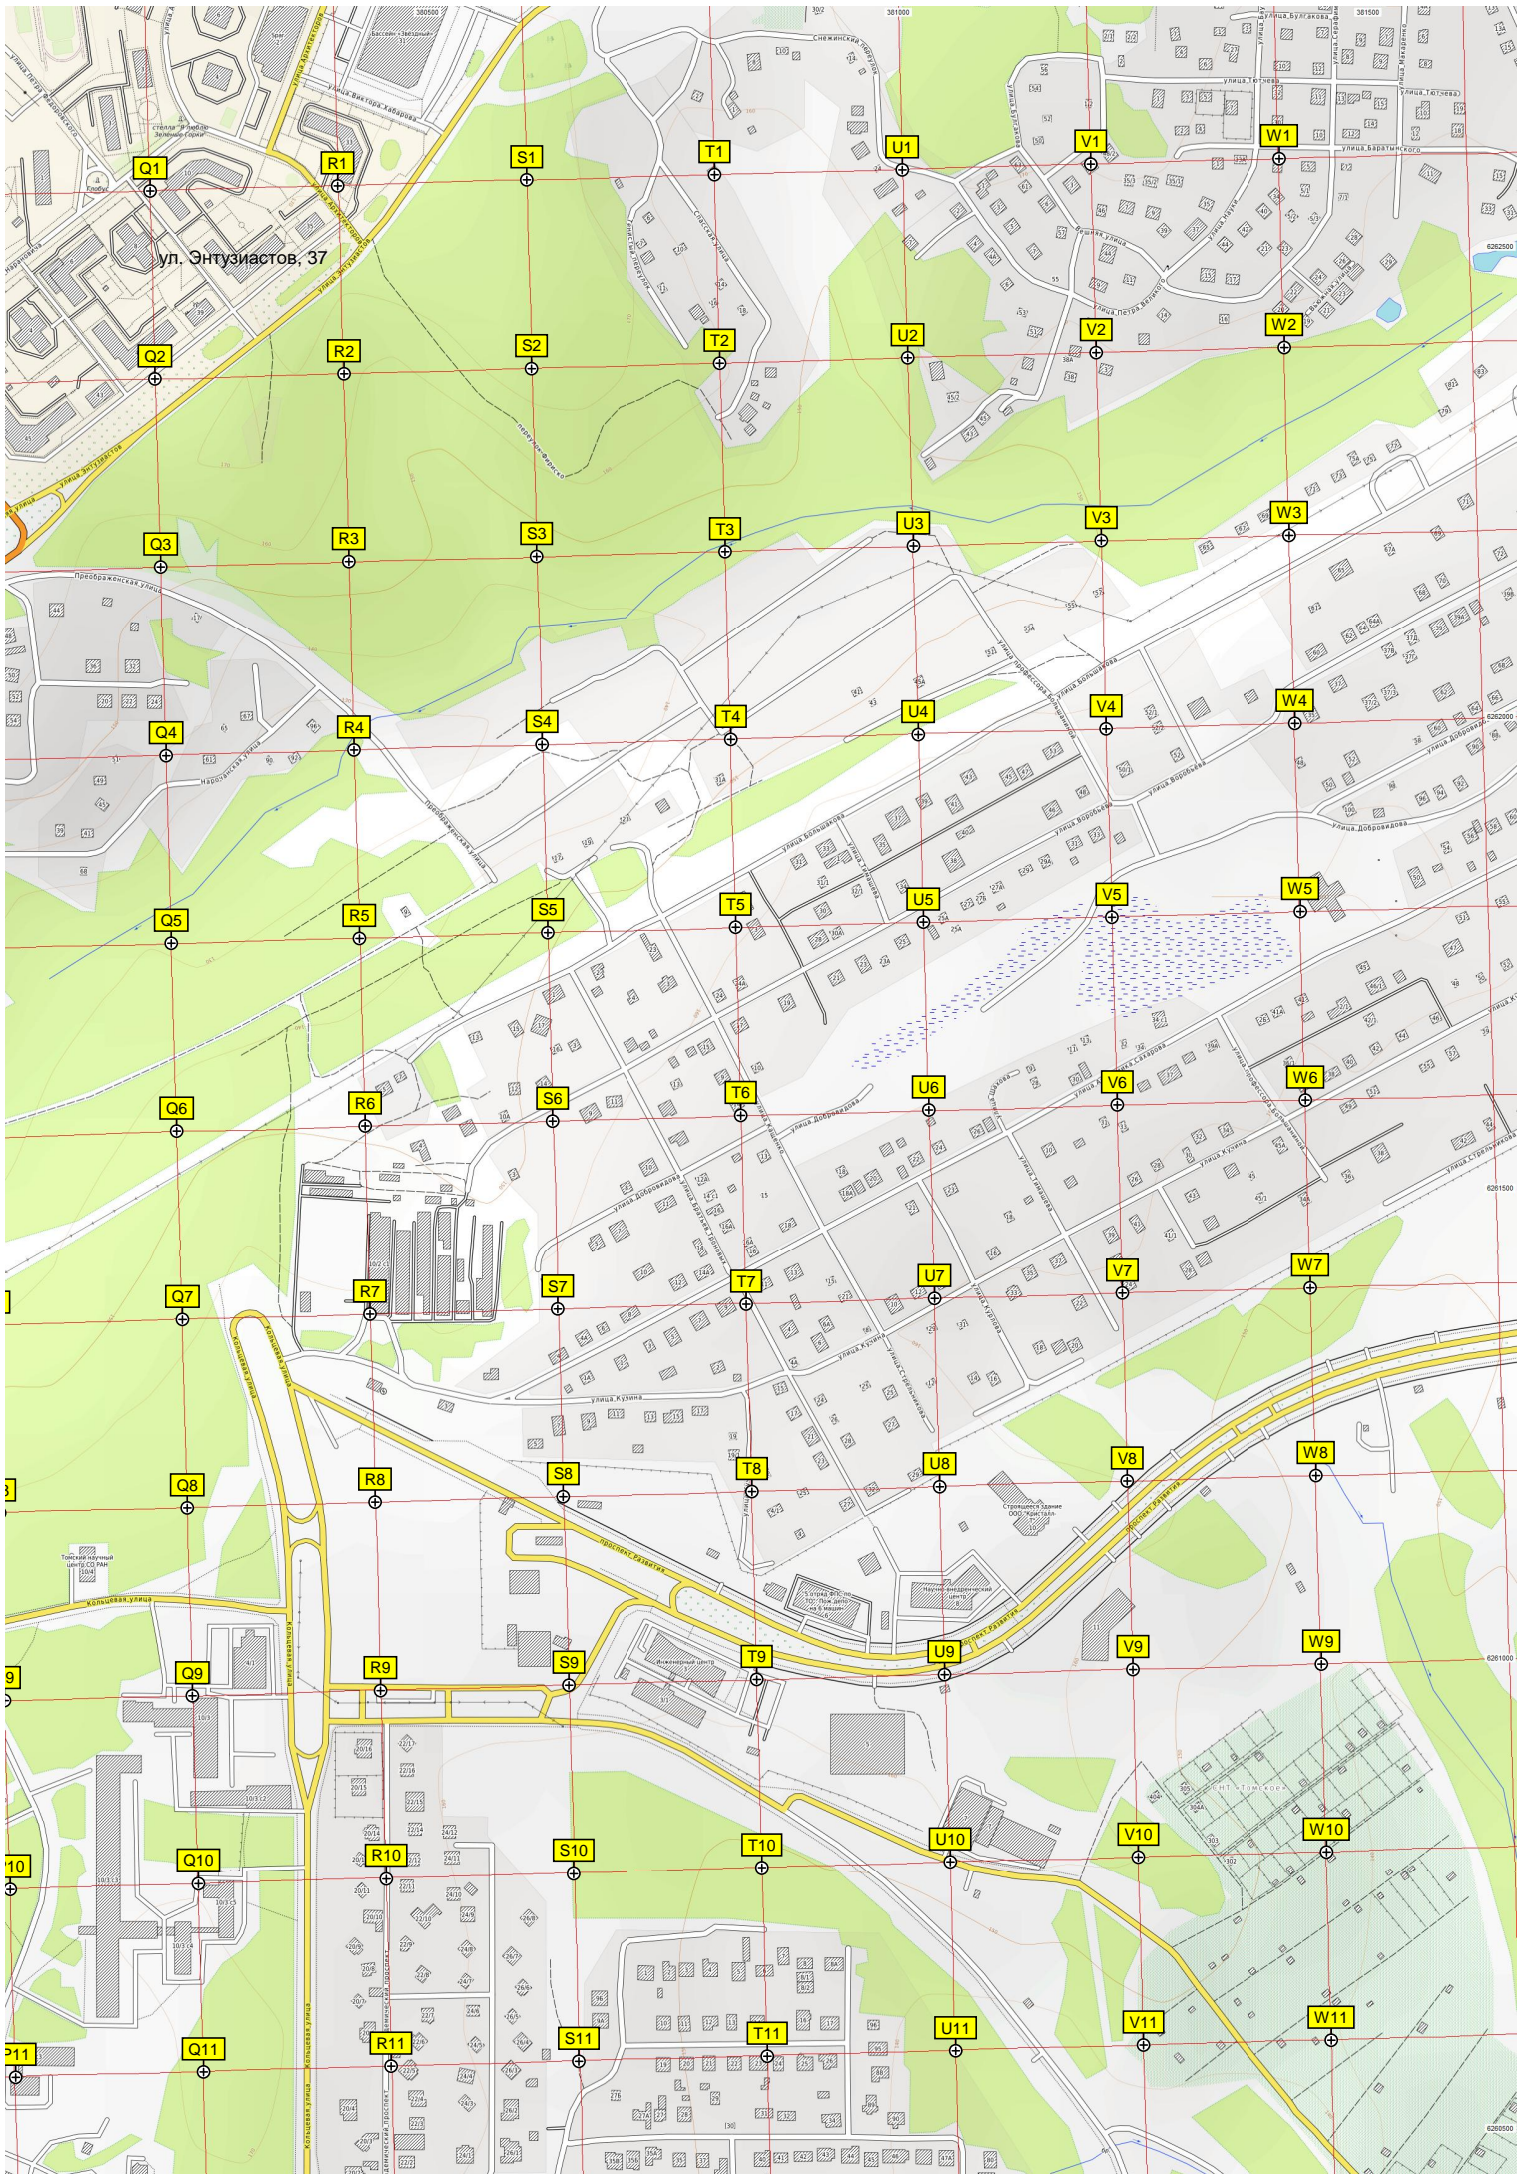

ул. Пируского, 24

Компания ЭлеСи, головной офис

Трамвайная ул., 3

Центр обучения плаванию «АкваМир»

Троллейбусный парк

просп. Фрунзе, 220

Энергетический пер., 4

просп. Фрунзе, 117/8

Калужская ул., 17

ул. Энергетиков, 8/1

ул. Короленко, 19

пер. Богдана Хмельницкого, 2а  
Следы электроподстанции и скважины

Ботанический пер., 10

Конгресс-центр «Рубин»