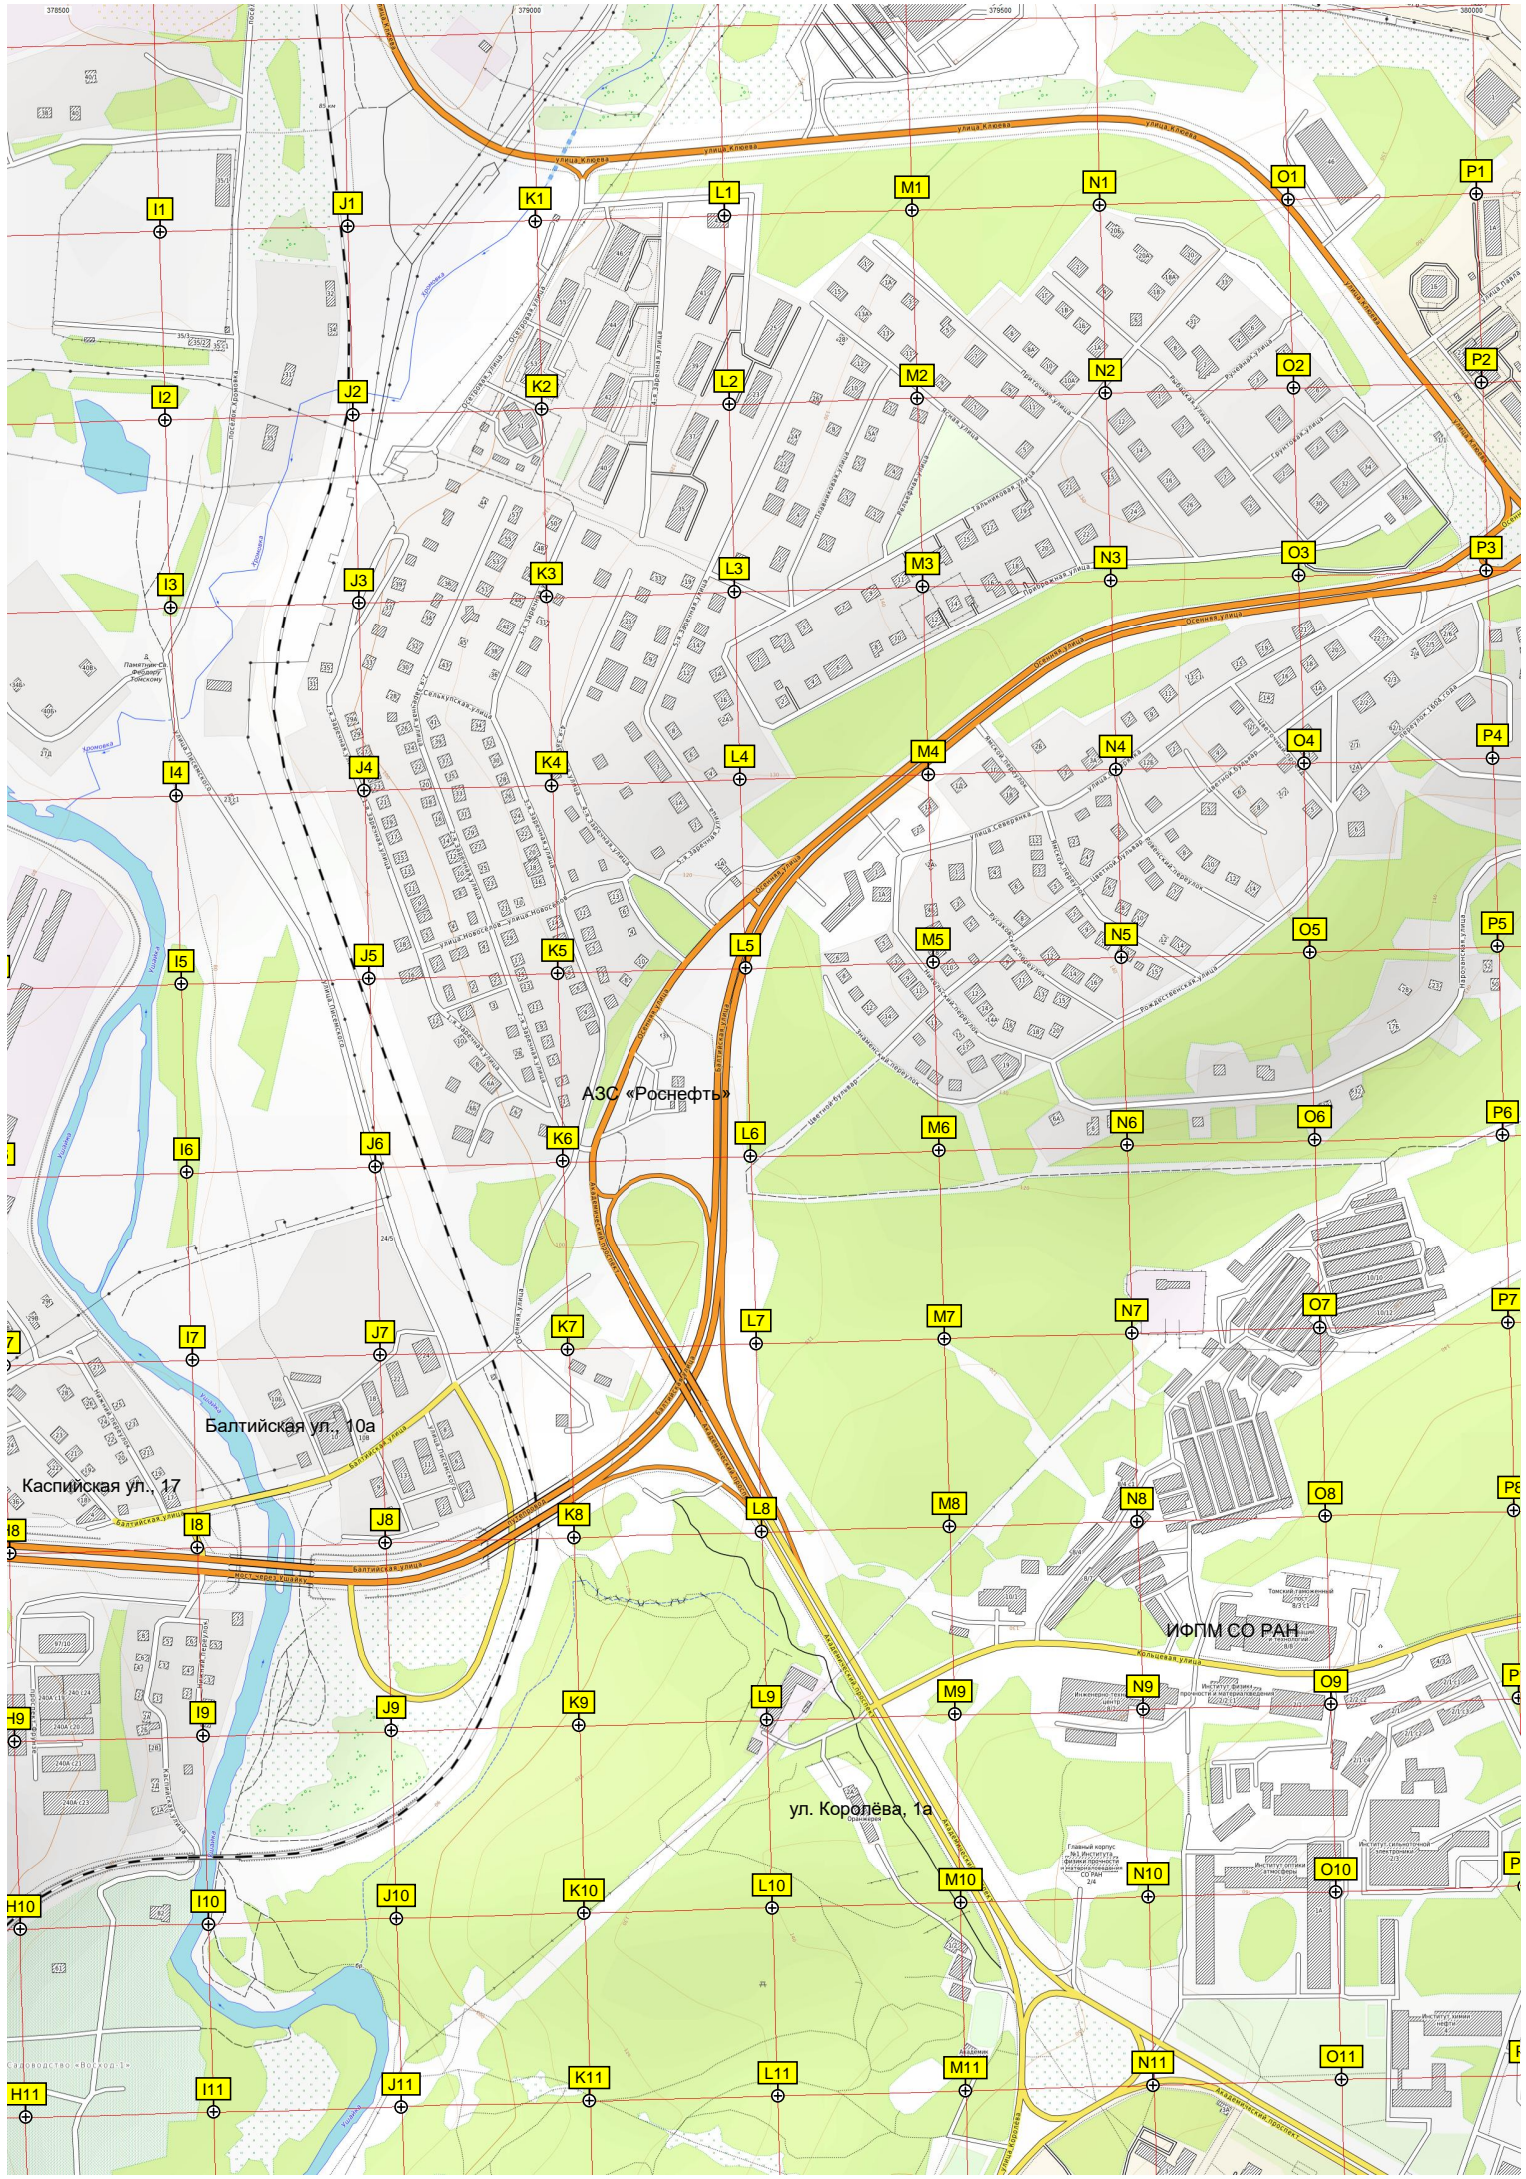

ул. Пируского, 24

Компания ЭлеСи, головной офис

Трамвайная ул., 3

Центр обучения плаванию «АкваМир»

Троллейбусный парк

просп. Фрунзе, 220

Энергетический пер., 4

просп. Фрунзе, 117/8

Калужская ул., 17

ул. Энергетиков, 8/1

ул. Короленко, 19

пер. Богдана Хмельницкого, 2а  
Следы электроподстанции и скважины

Ботанический пер., 10

Конгресс-центр «Рубин»