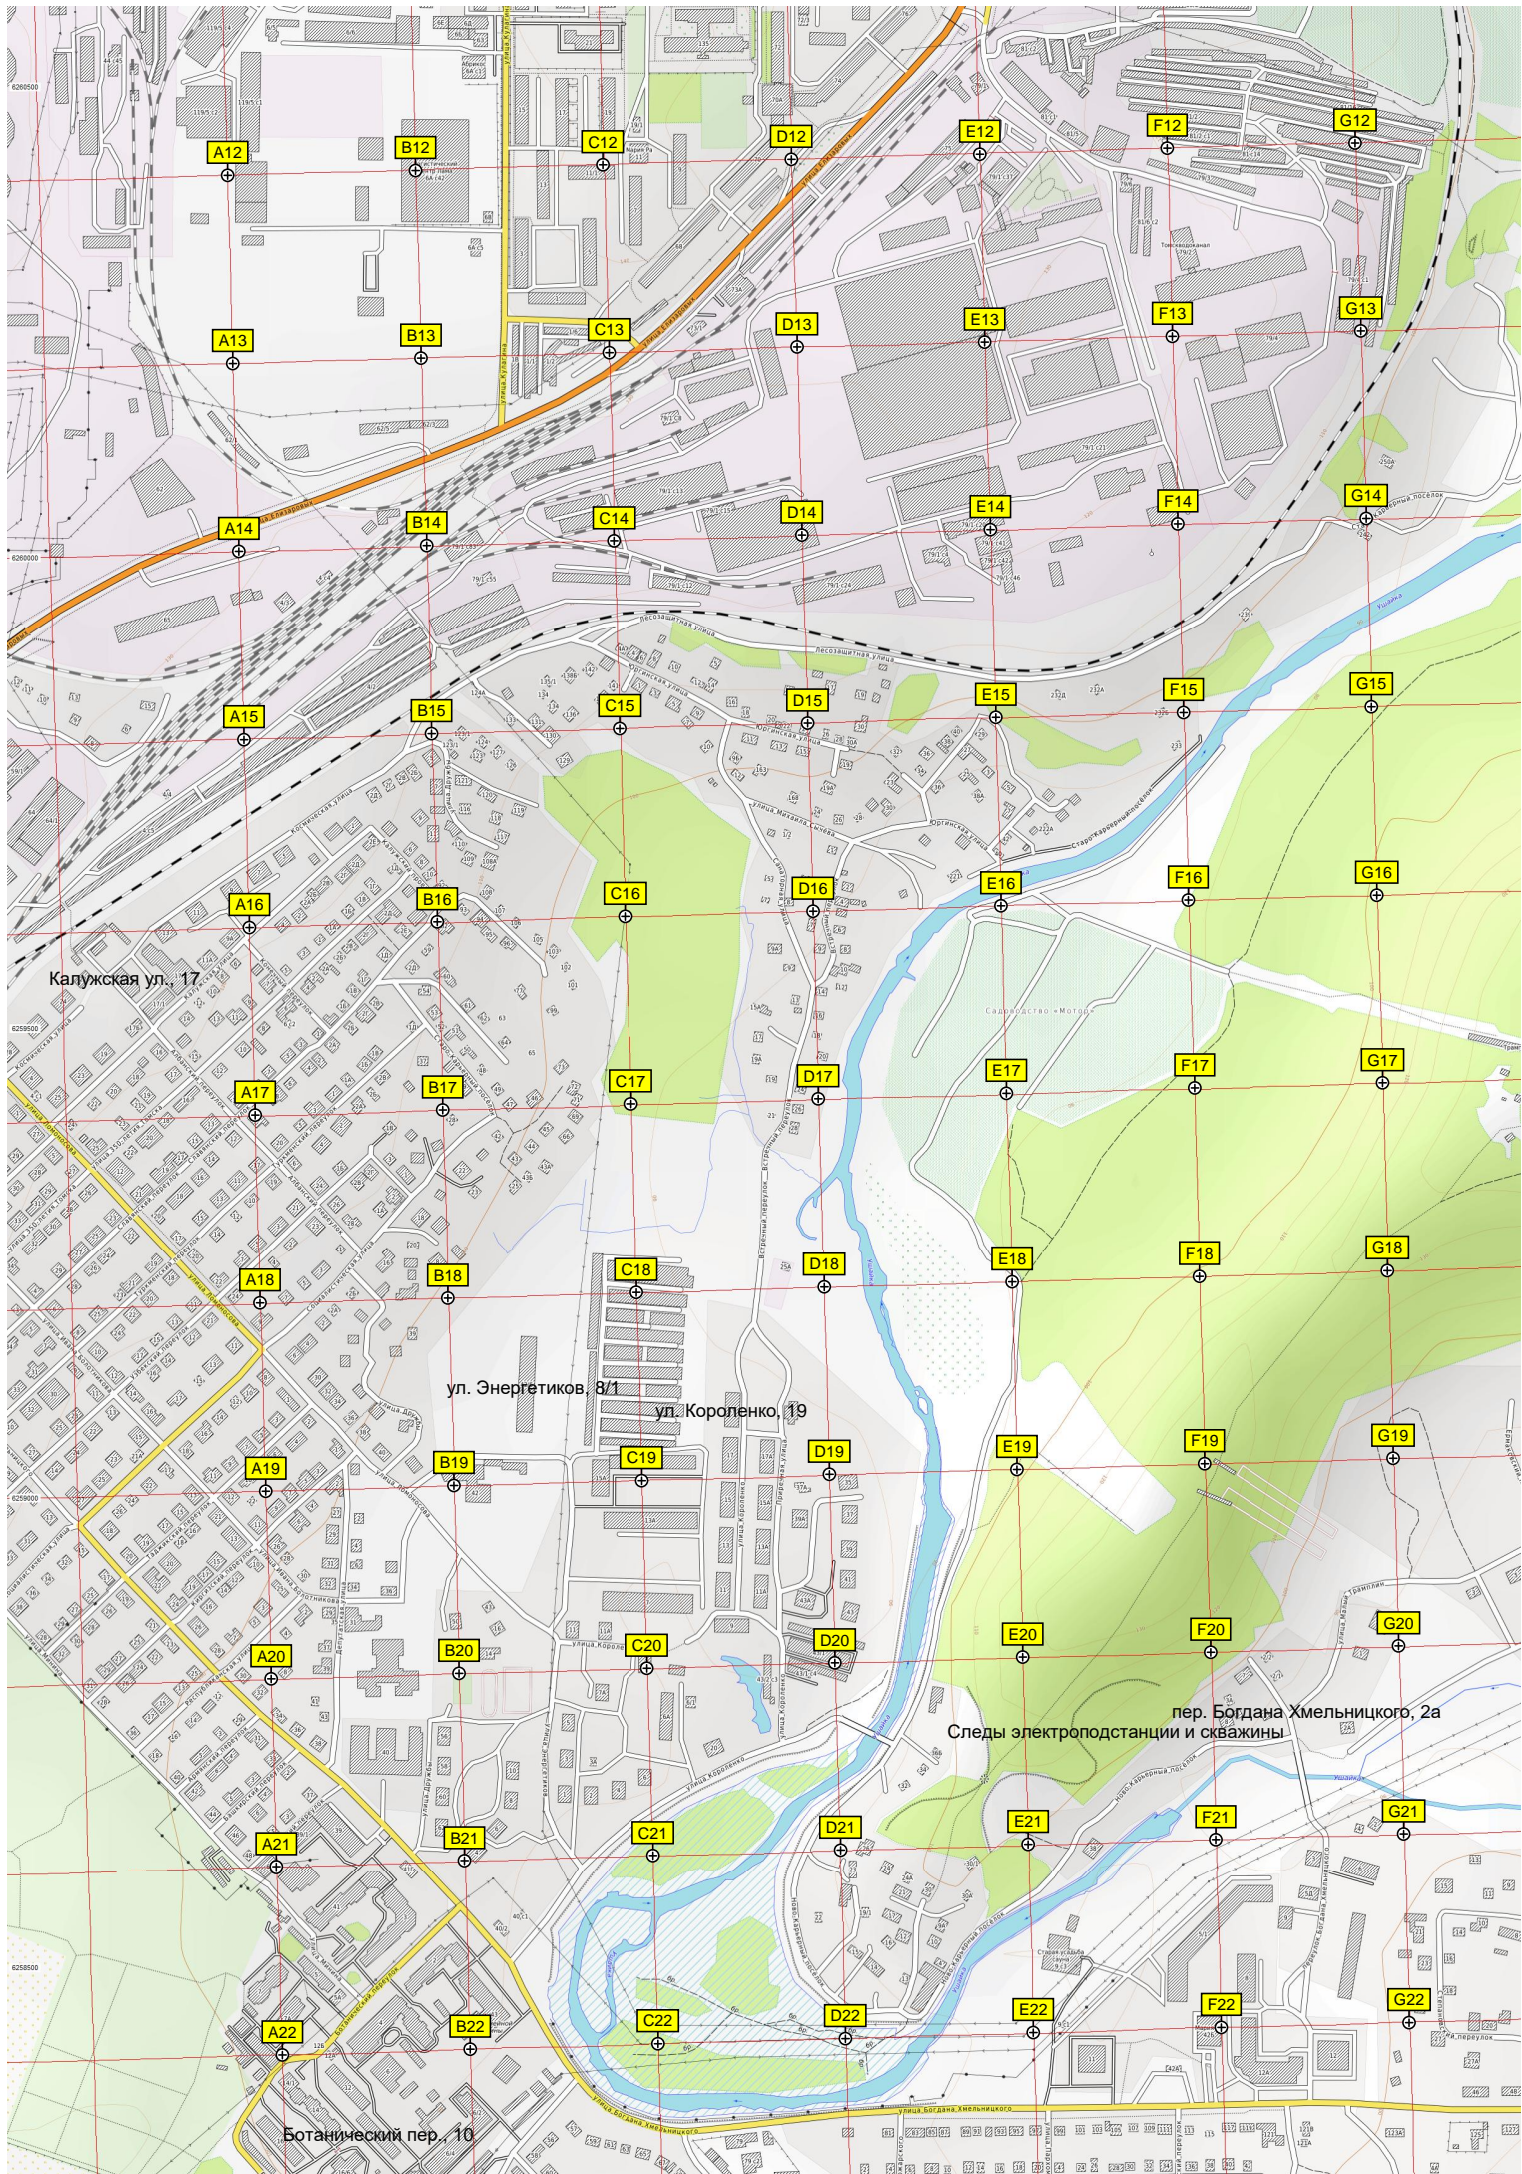

ул. Пируского, 24

Компания ЭлеСи, головной офис

Трамвайная ул., 3

Центр обучения плаванию «АкваМир»

Троллейбусный парк

просп. Фрунзе, 220

Энергетический пер., 4

просп. Фрунзе, 117/8

Калужская ул., 17

ул. Энергетиков, 8/1

ул. Короленко, 19

пер. Богдана Хмельницкого, 2а  
Следы электроподстанции и скважины

Ботанический пер., 10

Конгресс-центр «Рубин»