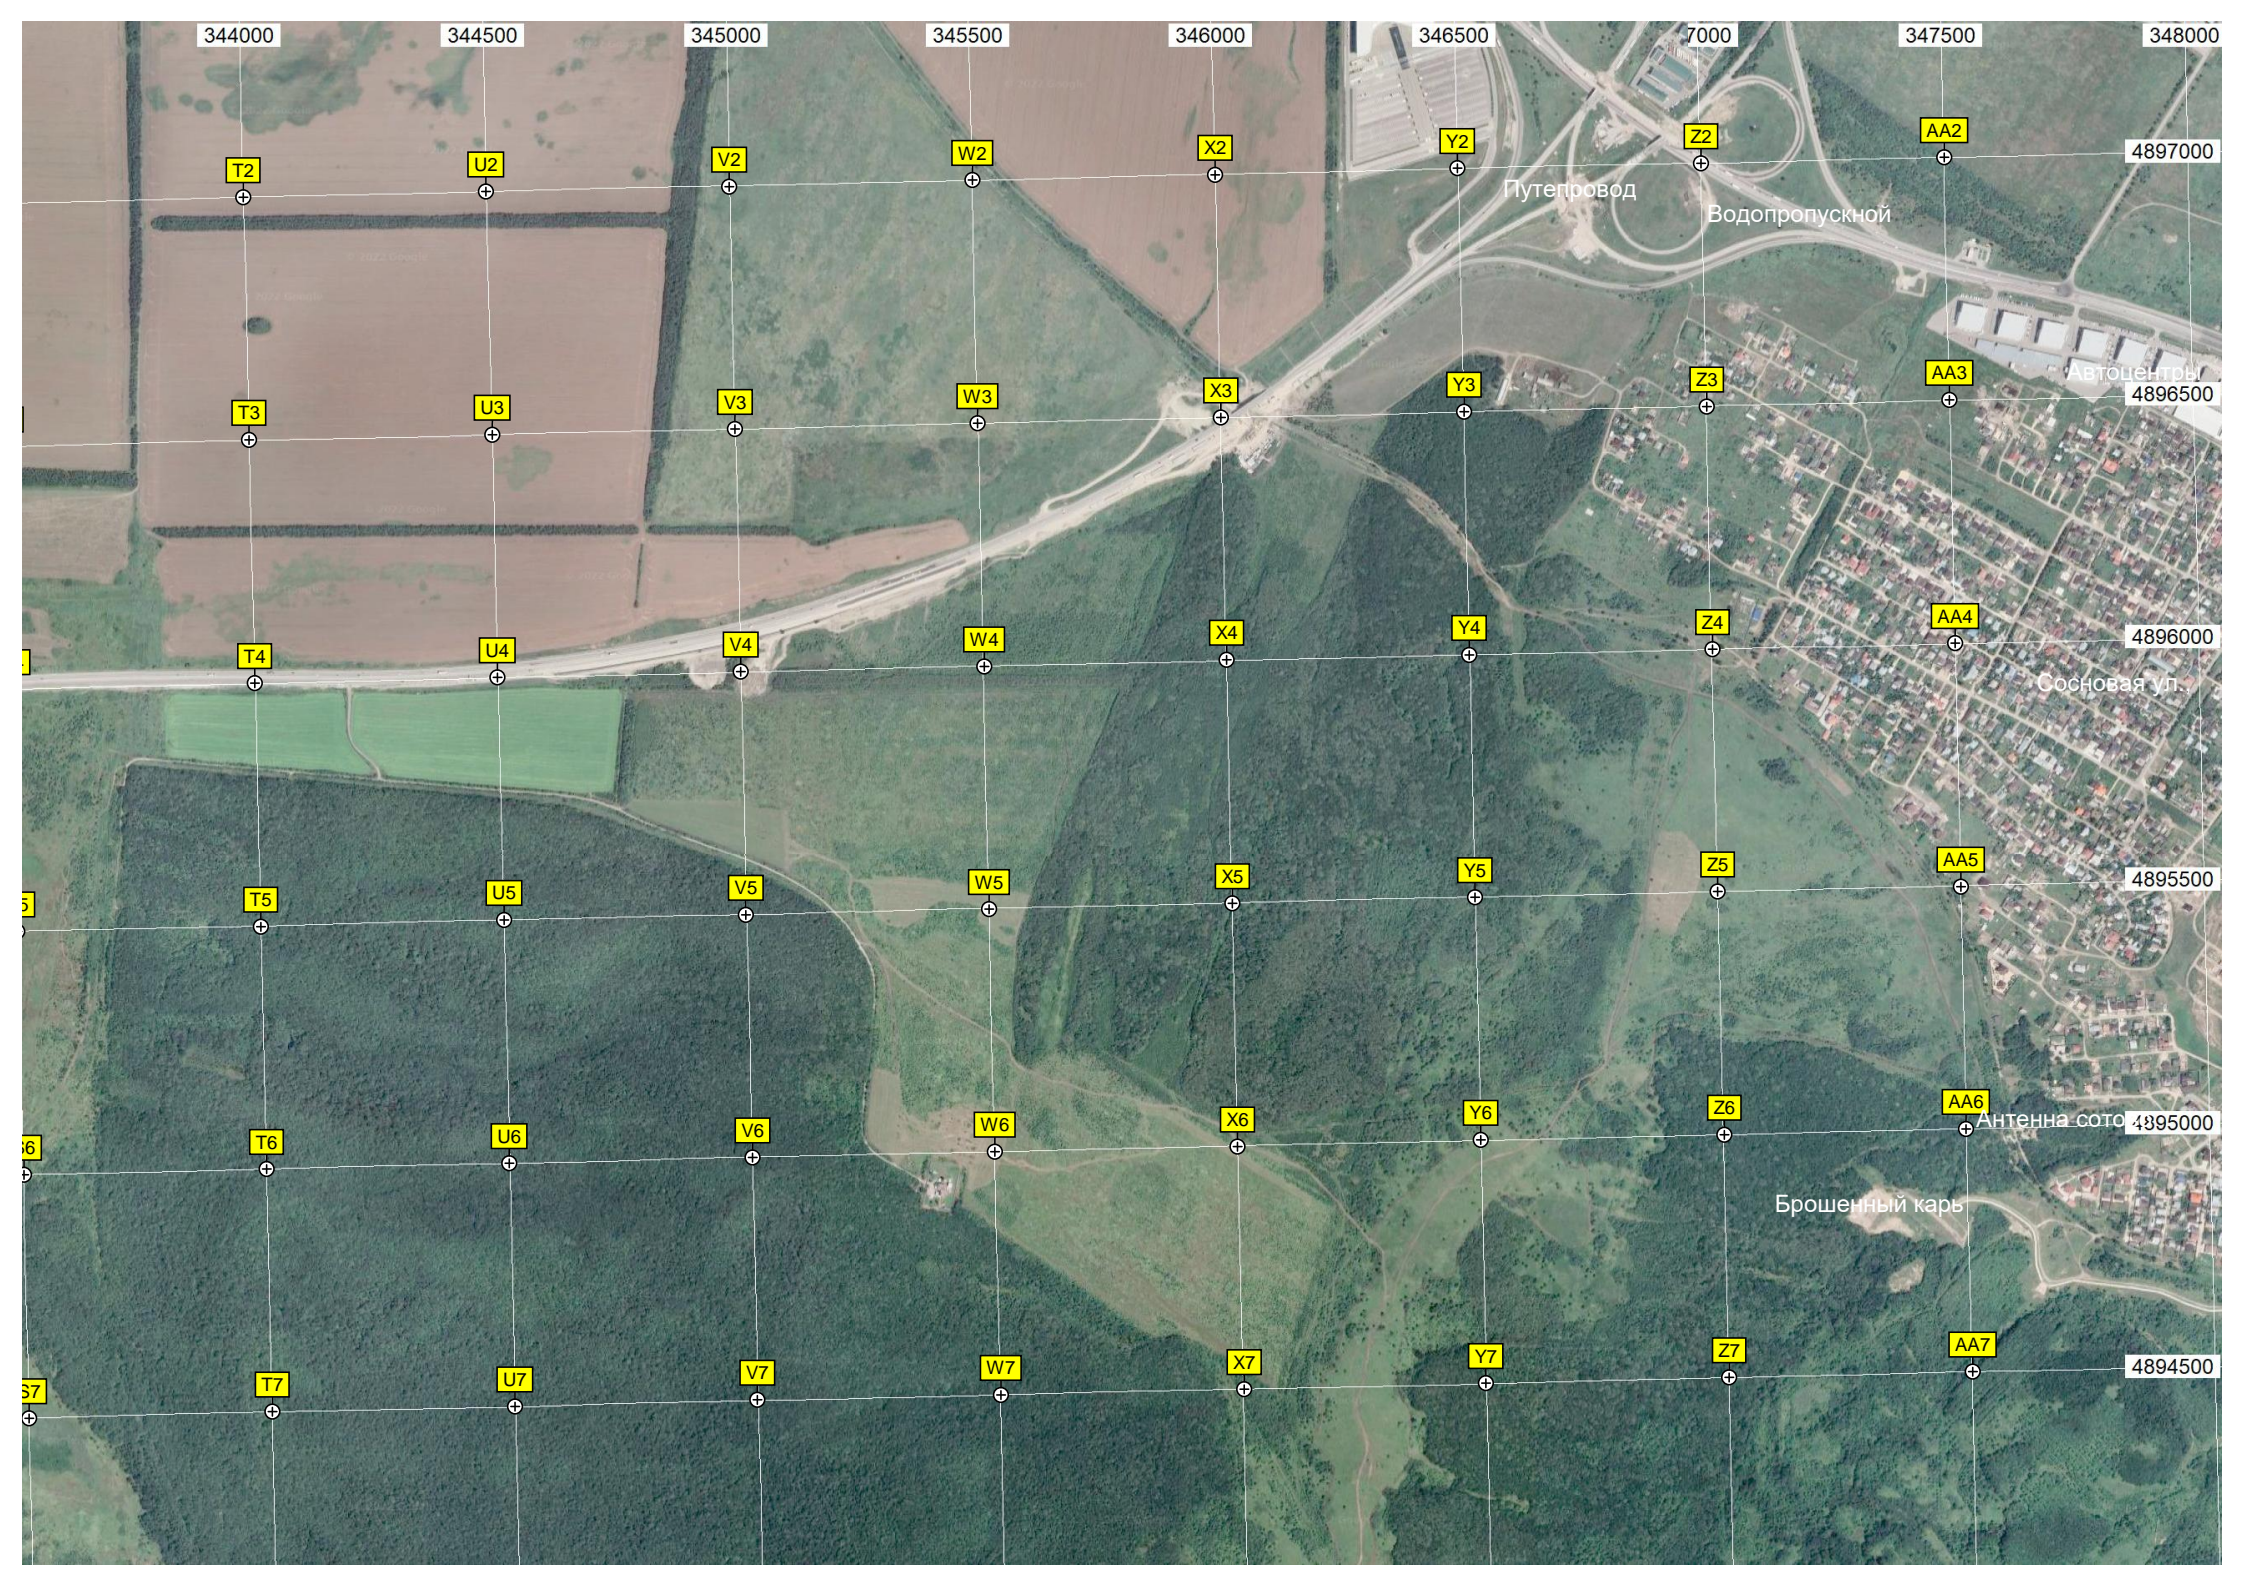

садовые участки

Свалка

00 339500 340000 340500 341000 341500 342000 42500 343000 343500

K2 L2 M2 N2 O2 P2 Q2 R2 S2  
K3 L3 M3 N3 O3 P3 Q3 R3 S3  
K4 L4 M4 N4 O4 P4 Q4 R4 S4  
K5 L5 M5 N5 O5 P5 Q5 R5 S5  
K6 L6 M6 N6 O6 P6 Q6 R6 S6  
K7 L7 M7 N7 O7 P7 Q7 R7 S7