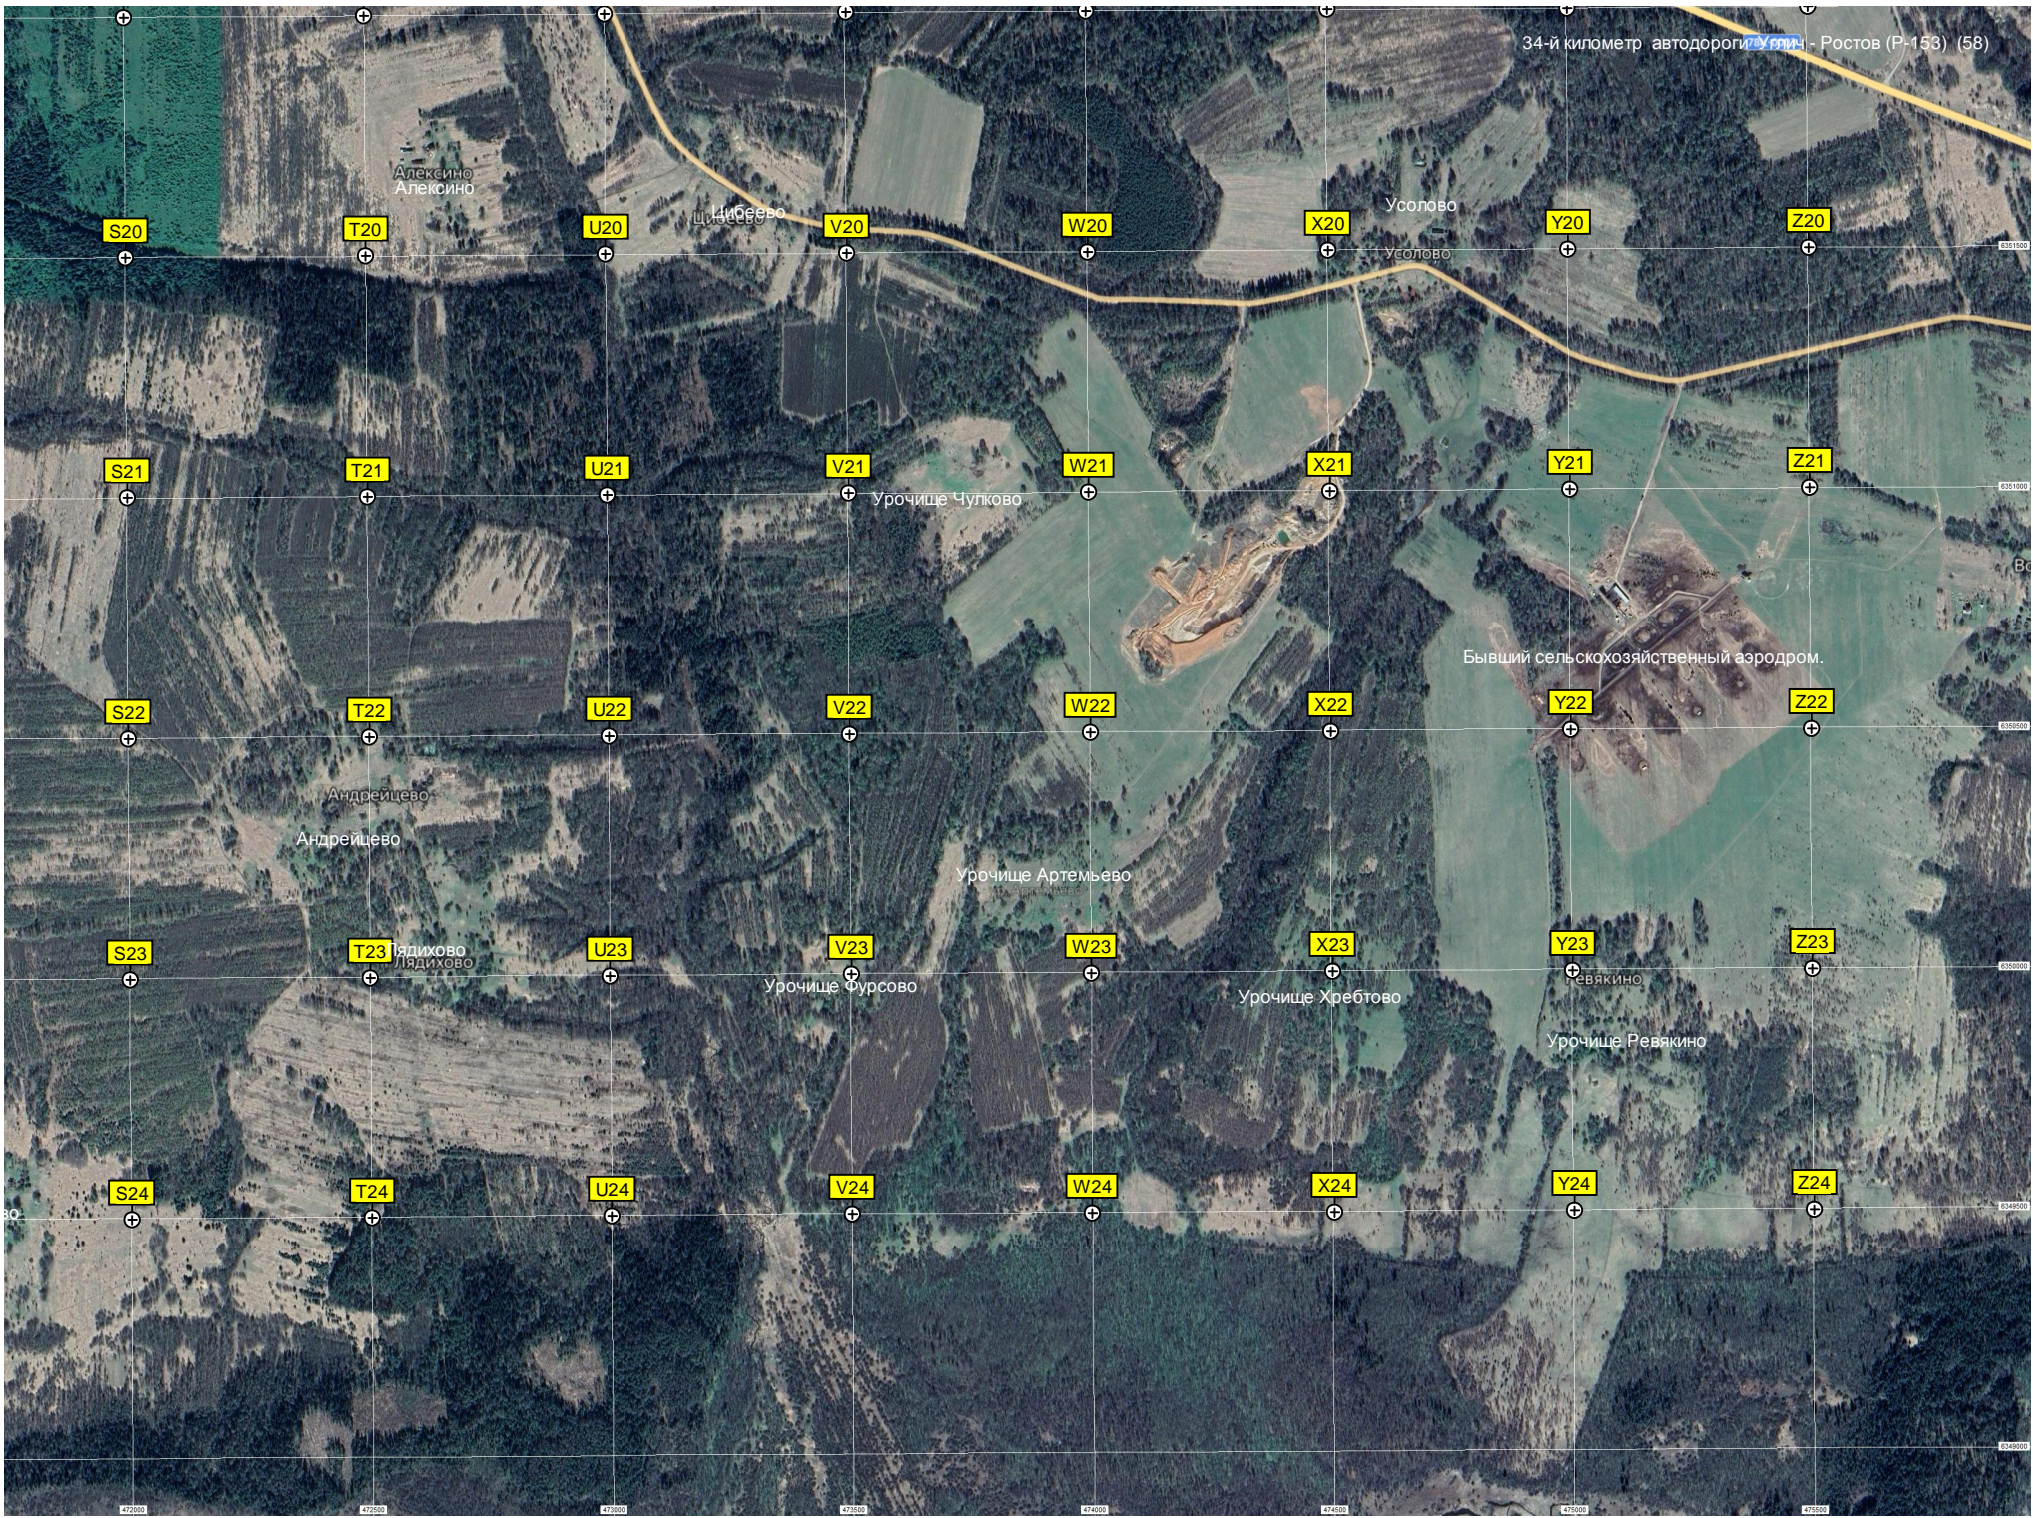

Шегилово
Шидилово

Блиндаж

Блиндаж окопы

Троицкое
Троицкое

Теренькино
Теренькино

Противотанковый ров

Храм Троицы Живоначальной
Троицкая
Противотанковый ров

Скорбежево
Скорбежево

Блиндаж окопы

Противотанковый ров

Противотанковый ров

Блиндаж

Блиндажи окопы

Песчаный карьер

Иванцево

Противотанковый ров

Вальцово
Вальцово

34-й километр автодороги Углич - Ростов (Р-153) (58)

Алексино
Алексино

Урочище
Чулково

Усолowo
Усолowo

Бывший сельскохозяйственный аэродром.

Андрейцево
Андрейцево

Урочище Артемьево