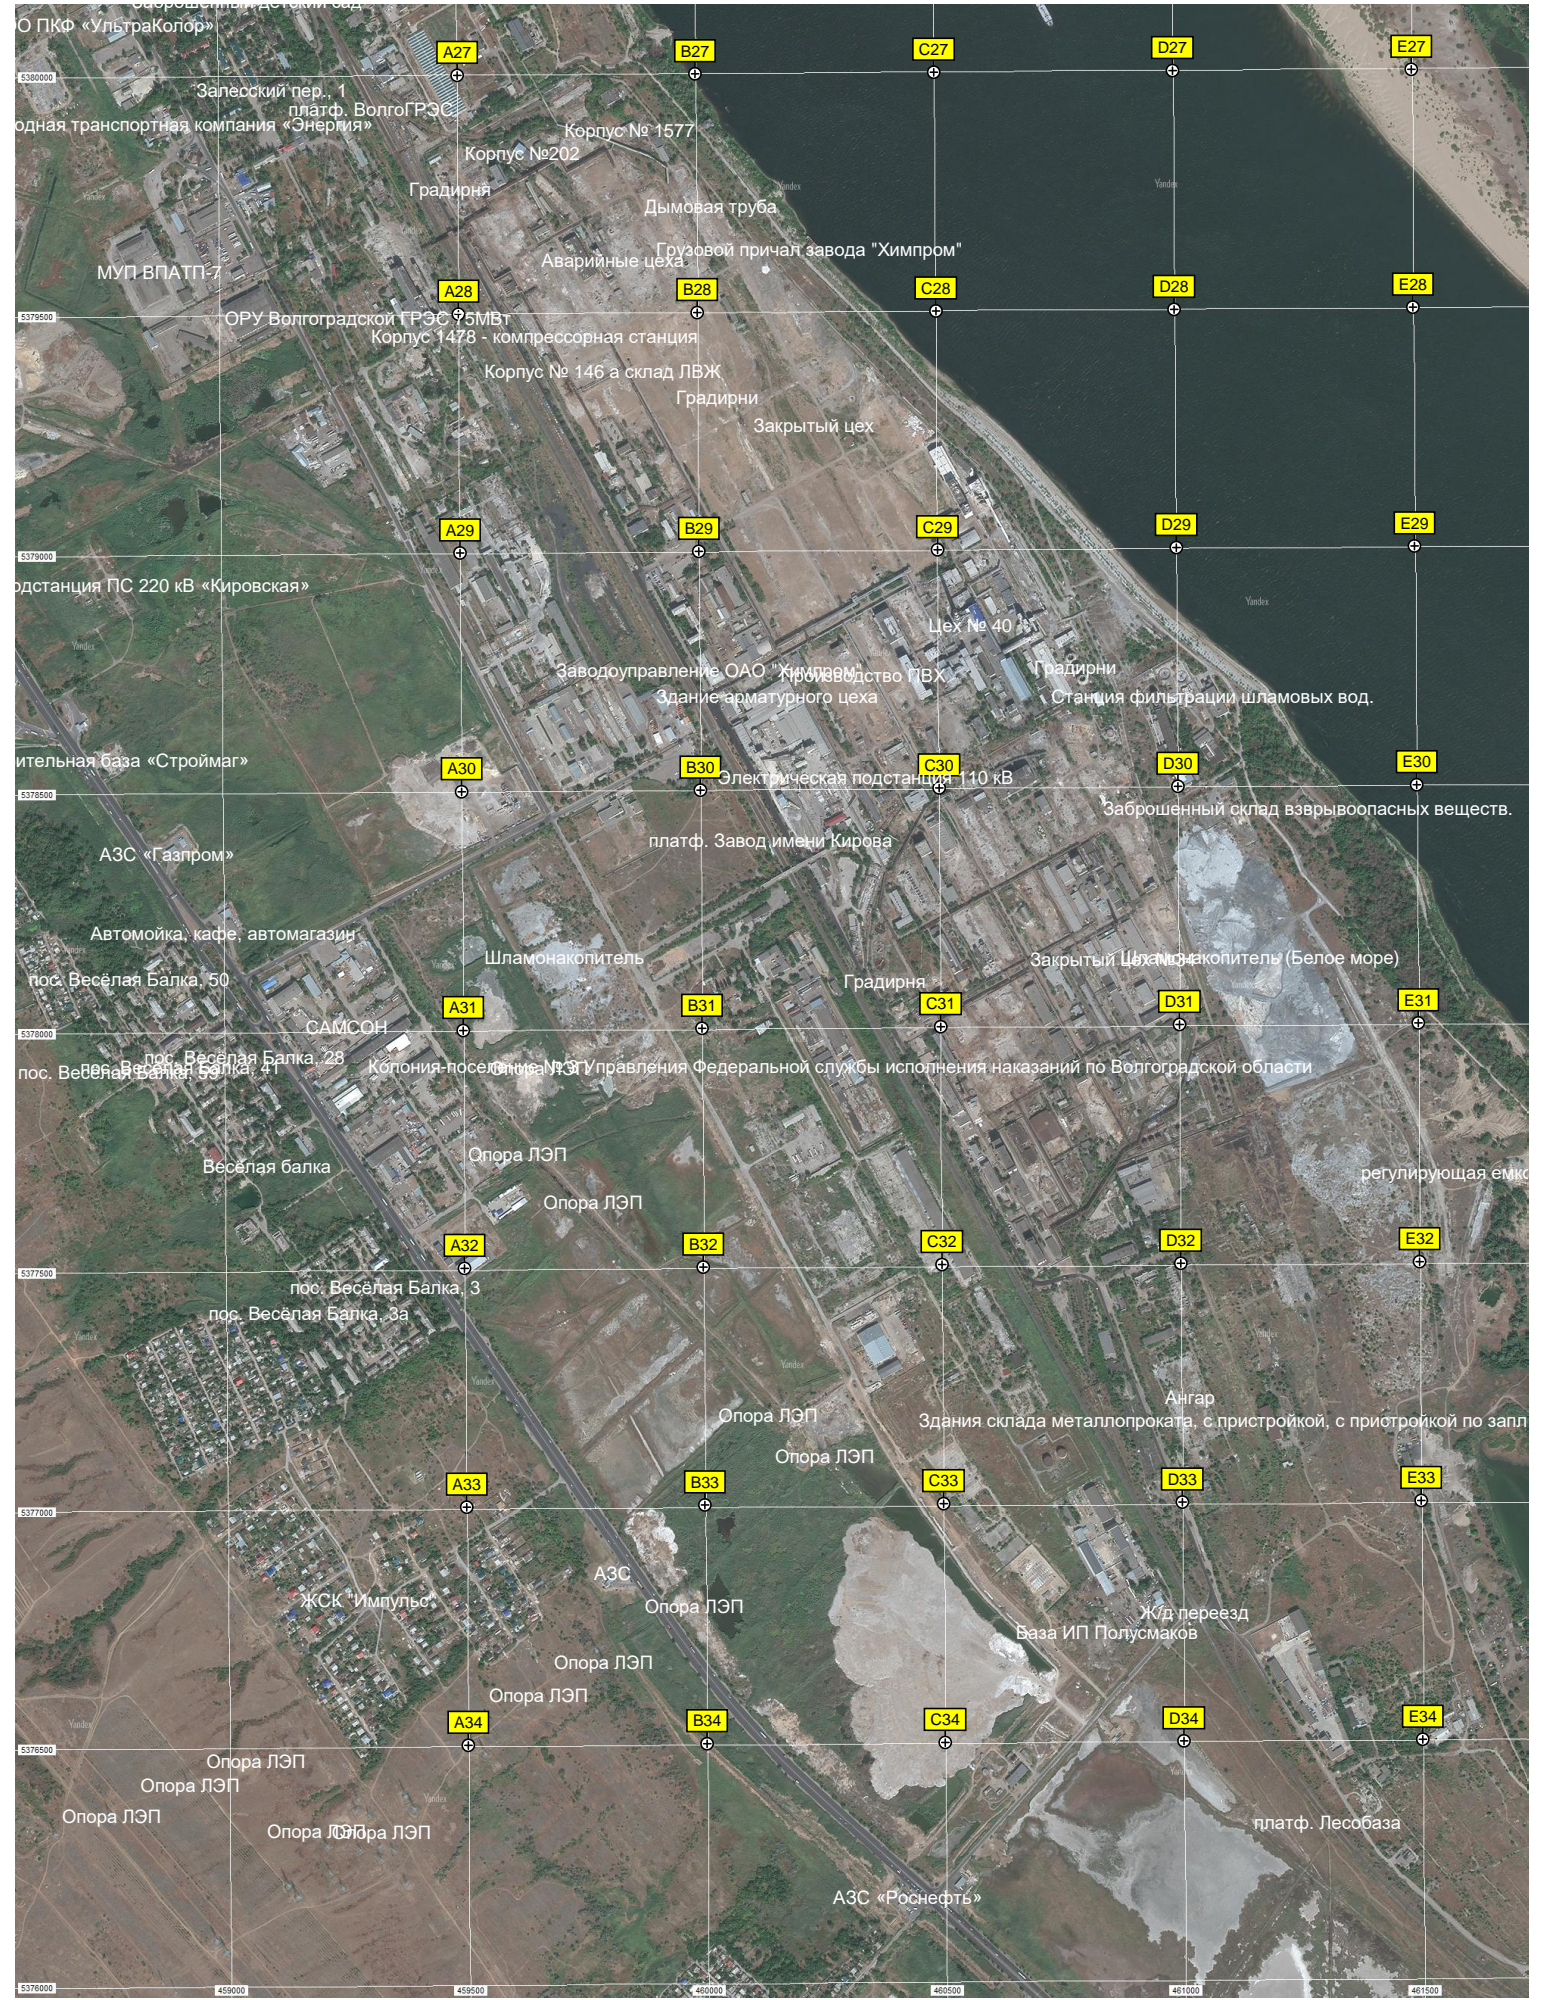

Крепильная ул., 132
Устье реки Петровской
Купоросный
Причал завода Петрова
Собачий пляж

Затон Горелый
Насосная станция
СТ «Волна»
Озеро Травянистое
Озеро Совиное

Мост
Кл

Здание решёток цеха механической очистки

O17

P17

Q17

R17

Насосная станция

СНТ «Кооператор»

Дачи "Труд и Отдых"

Остров Спорный