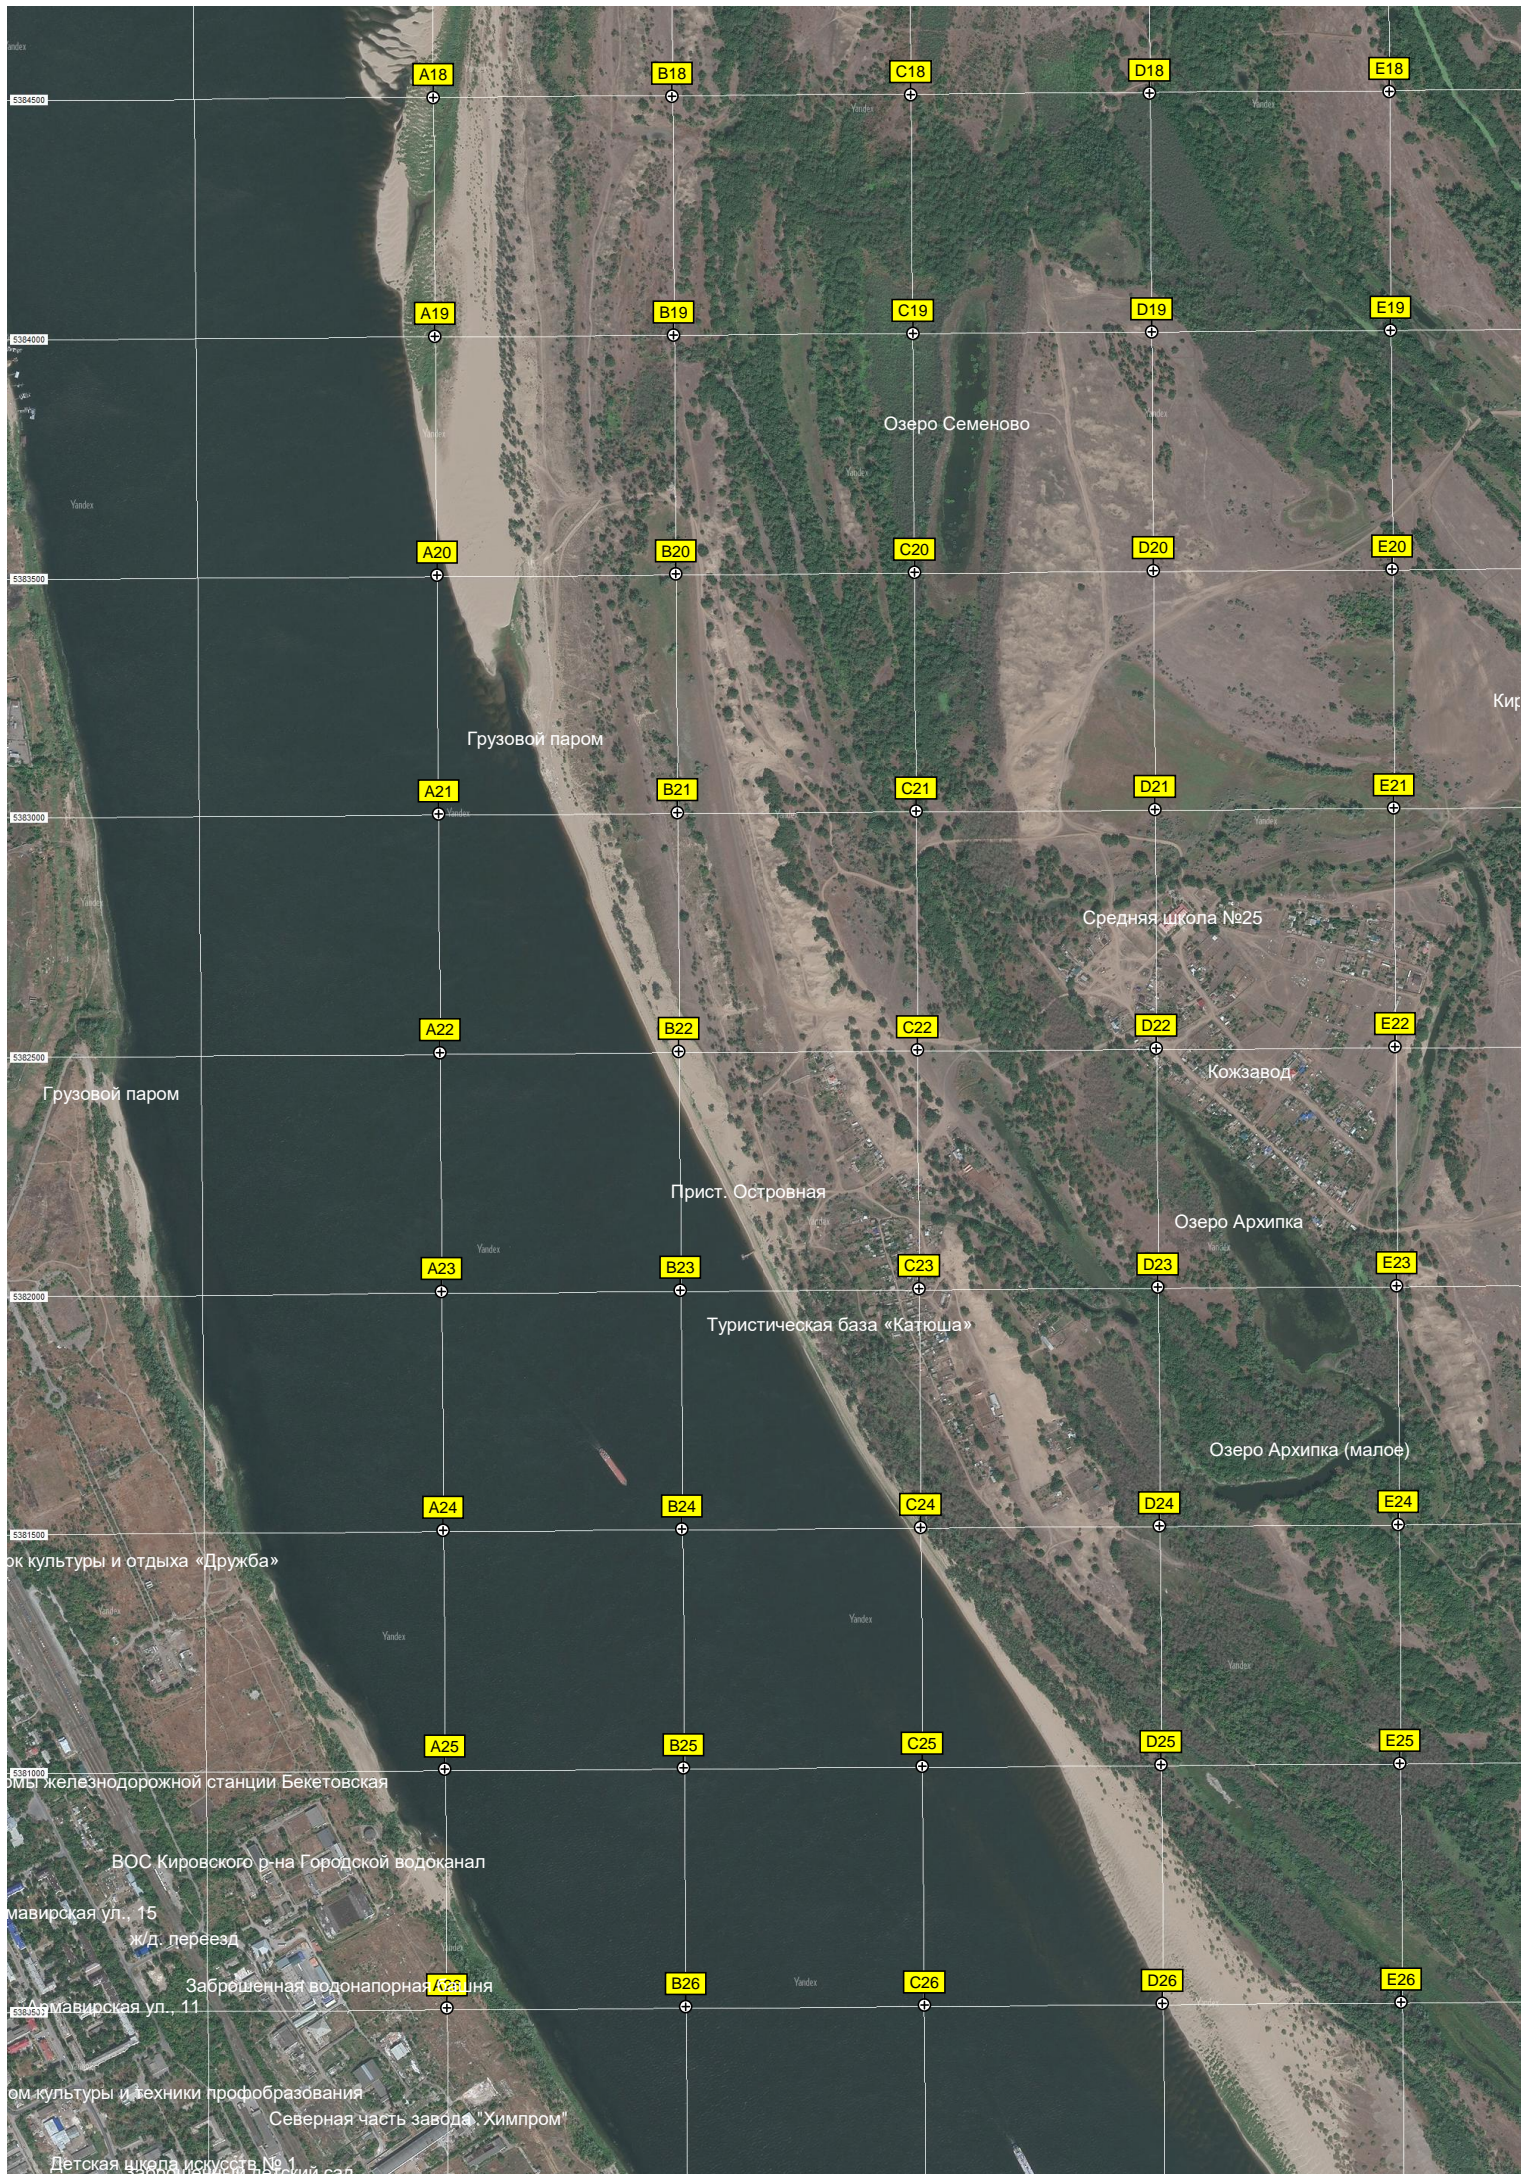

Крепильная ул., 132
Устье реки Петровской
Купоросный
Причал завода Петрова
Собачий пляж

Затон Горелый
Насосная станция
СТ «Волна»
Озеро Травянистое
Озеро Совиное

Мост
Кл

Здание решёток цеха механической очистки

O17

P17

Q17

R17

Насосная станция

СНТ «Кооператор»

Дачи "Труд и Отдых"

Остров Спорный